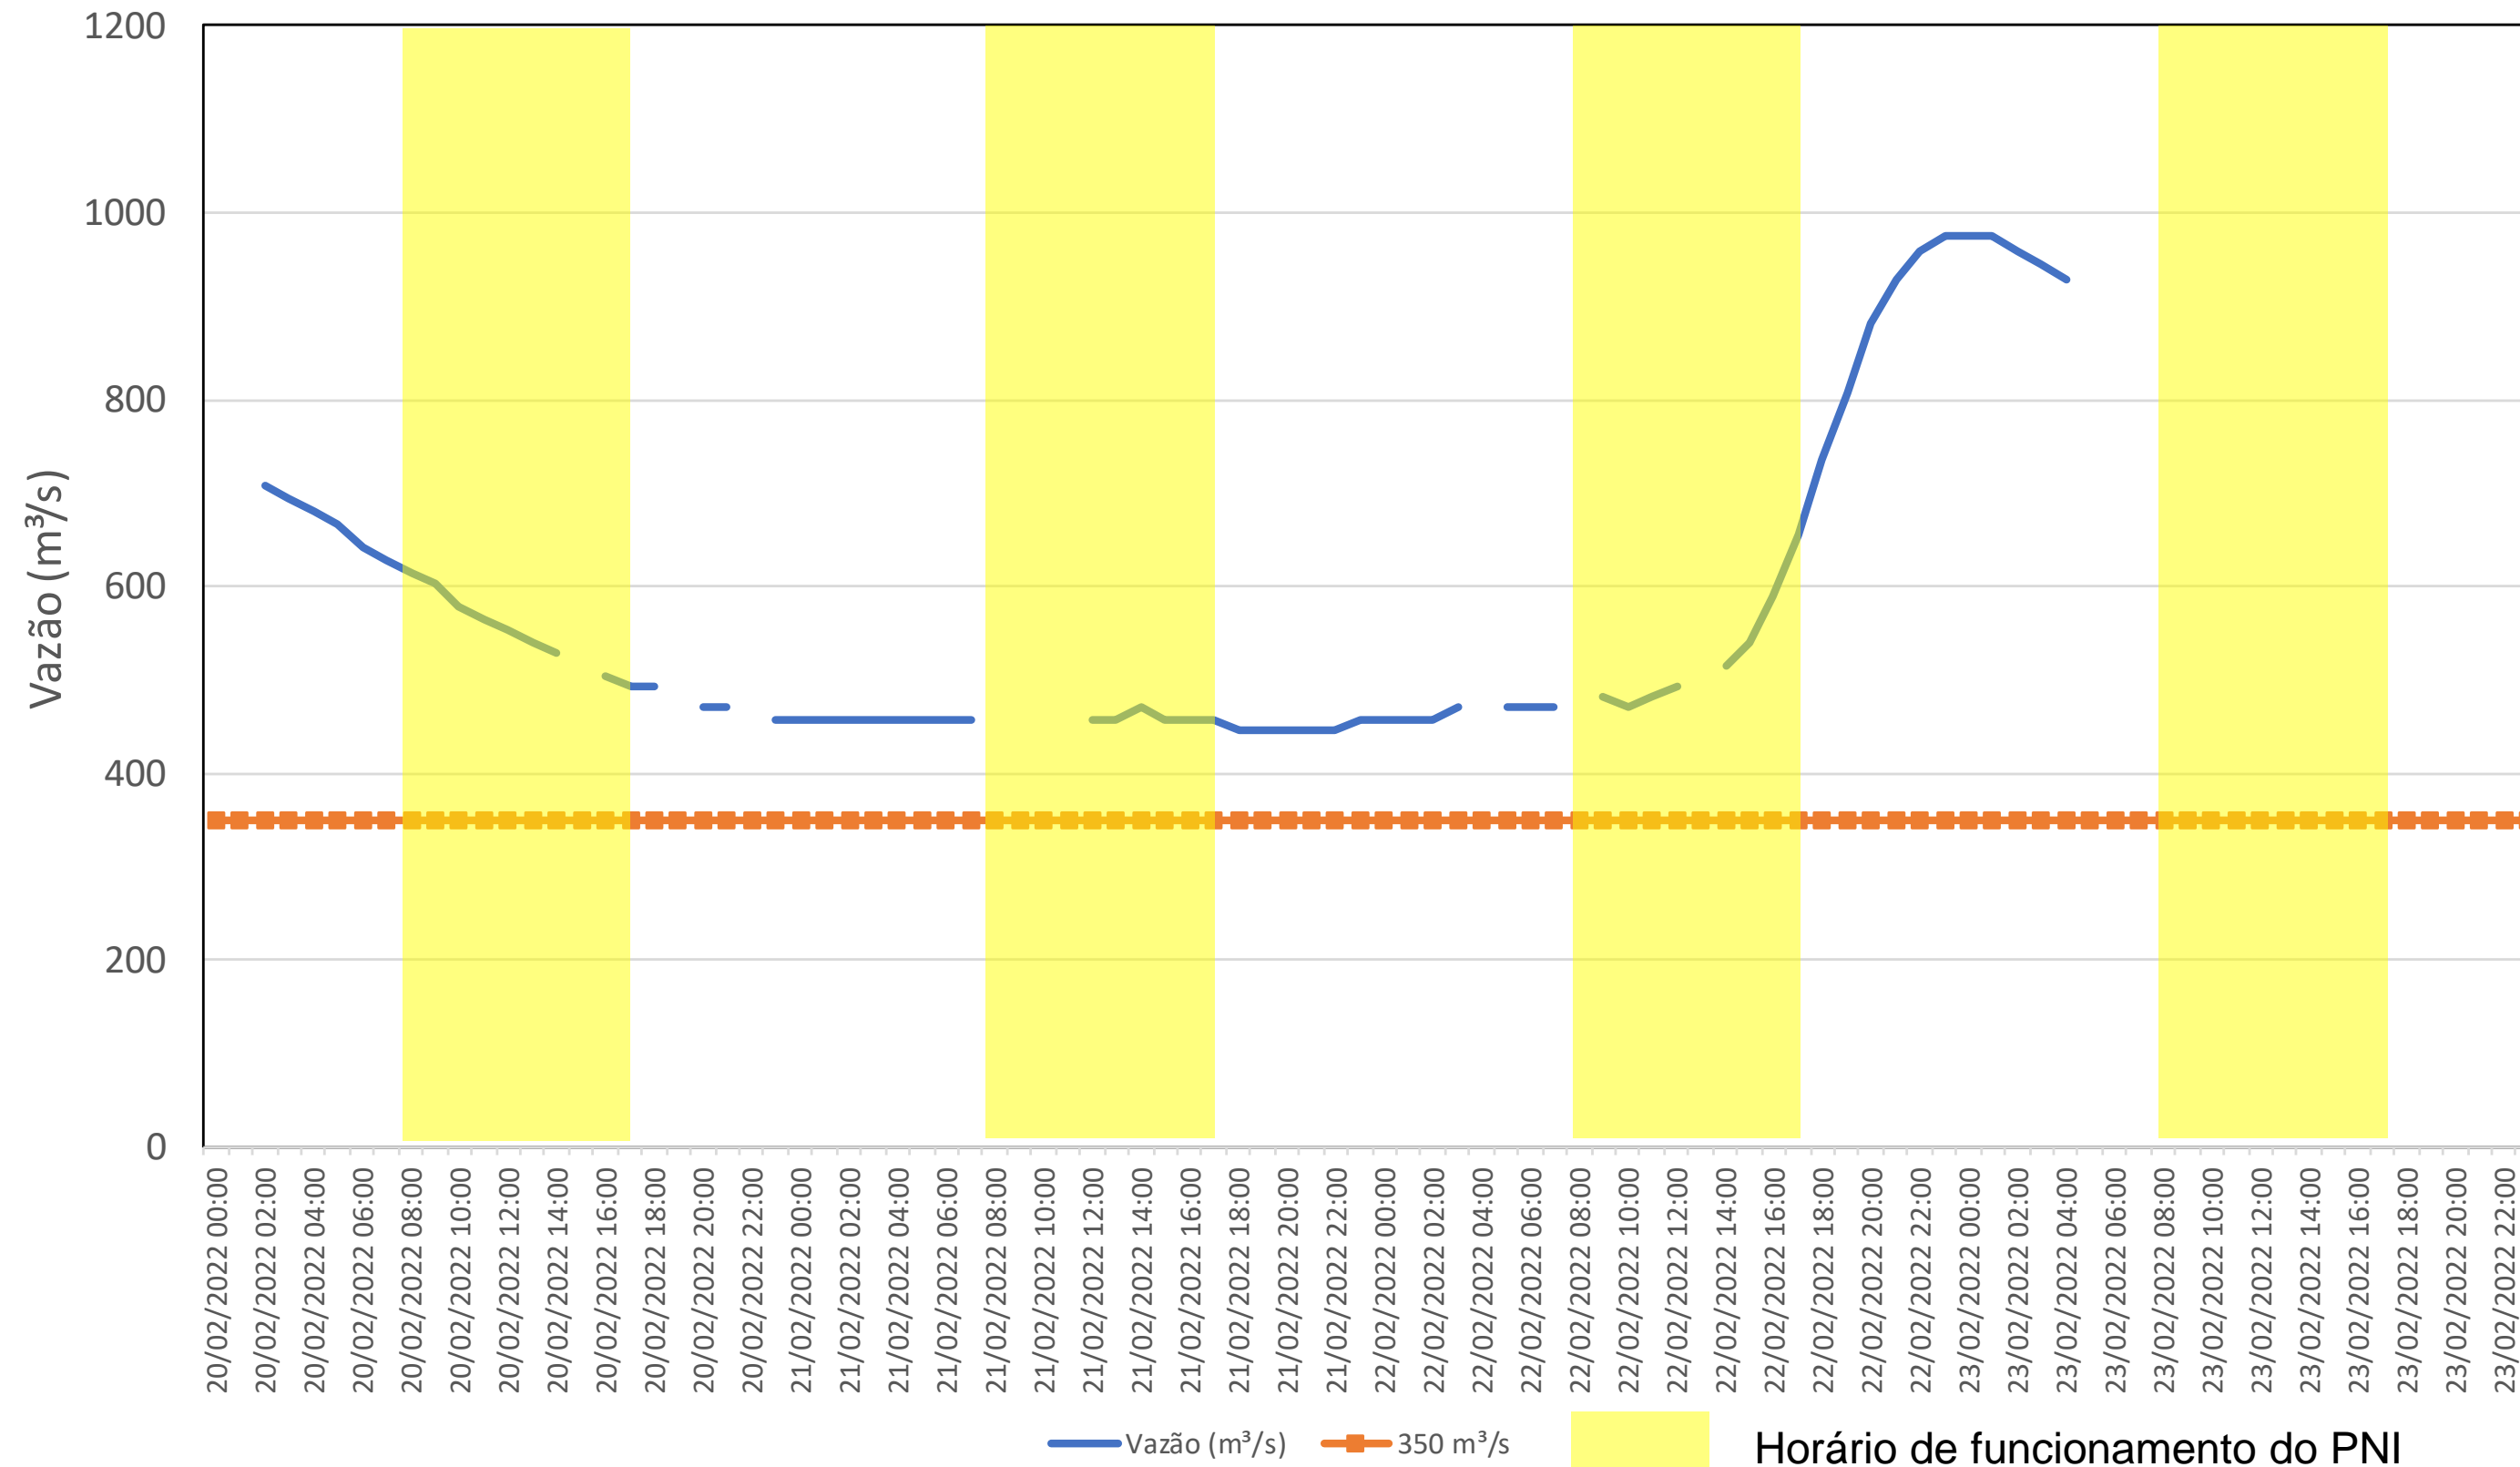

SALA DE SITUAÇÃO

Acompanhamento Bacia do rio Iguaçu

23/02/2022

* Os dados utilizados para o boletim são brutos e estão sujeitos a consistência.

SALA DE SITUAÇÃO

Estação Fluviométrica UHE Itaipu Hotel Cataratas

SALA DE SITUAÇÃO

Acompanhamento Bacia do rio Uruguai

23/02/2022

* Os dados utilizados para o boletim são brutos e estão sujeitos a consistência.