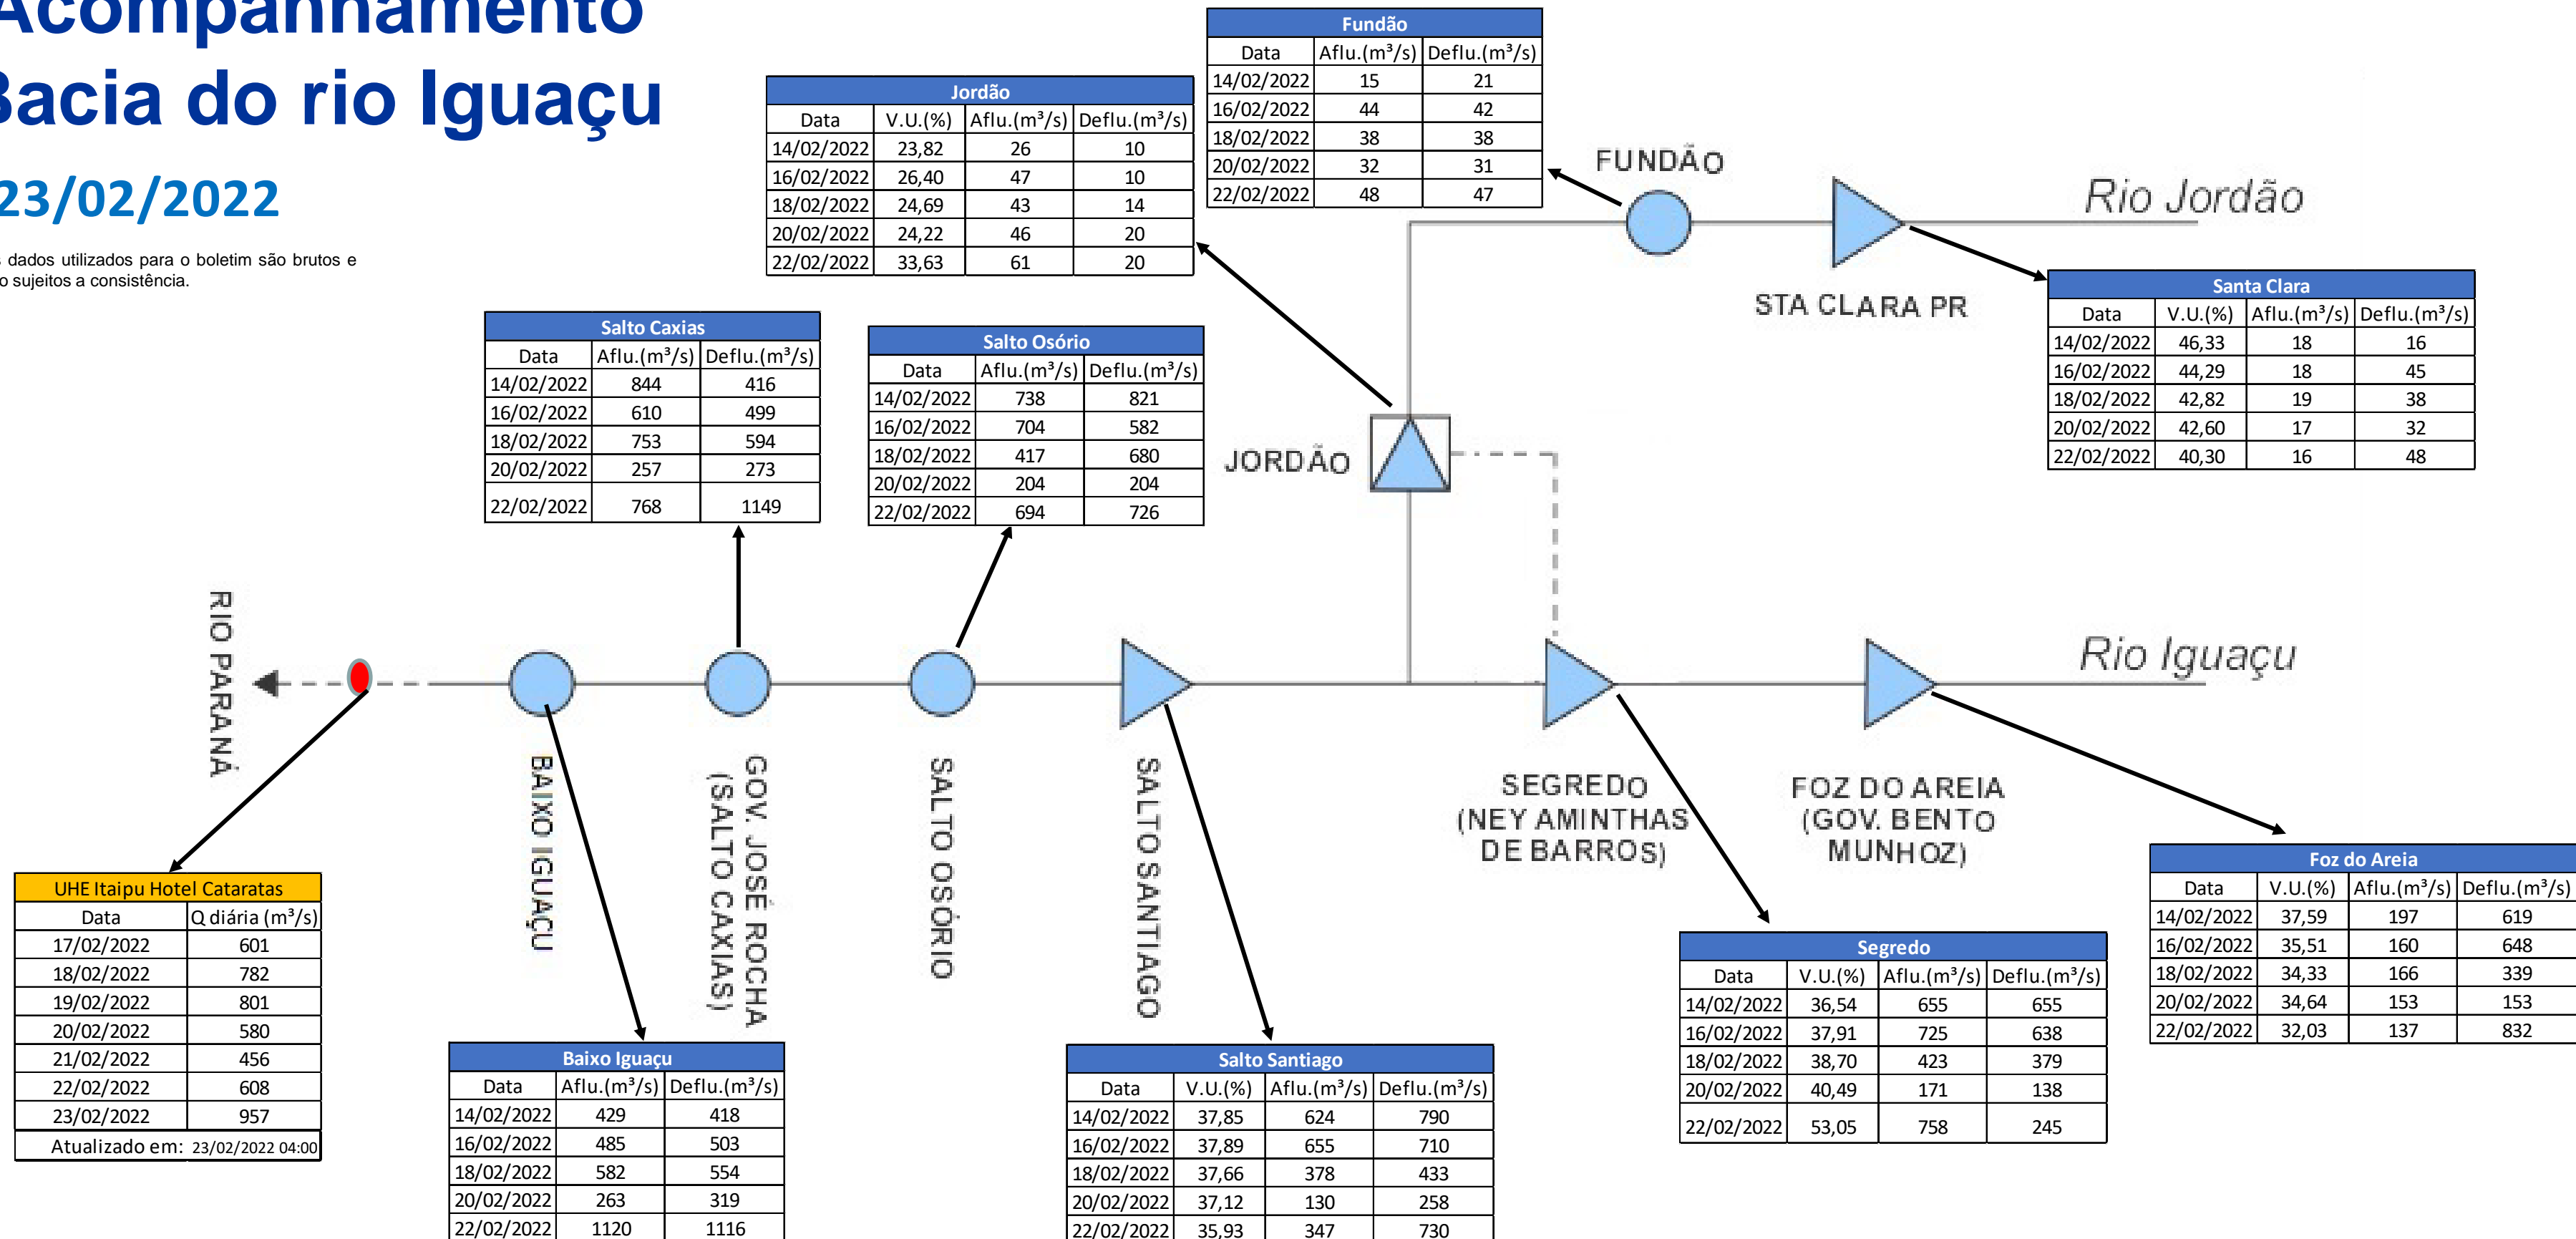

SALA DE SITUAÇÃO

Acompanhamento Bacia do rio Iguaçu

23/02/2022

* Os dados utilizados para o boletim são brutos e estão sujeitos a consistência.

SALA DE SITUAÇÃO

Estação Fluviométrica UHE Itaipu Hotel Cataratas

SALA DE SITUAÇÃO

Acompanhamento Bacia do rio Uruguai

23/02/2022

* Os dados utilizados para o boletim são brutos e estão sujeitos a consistência.