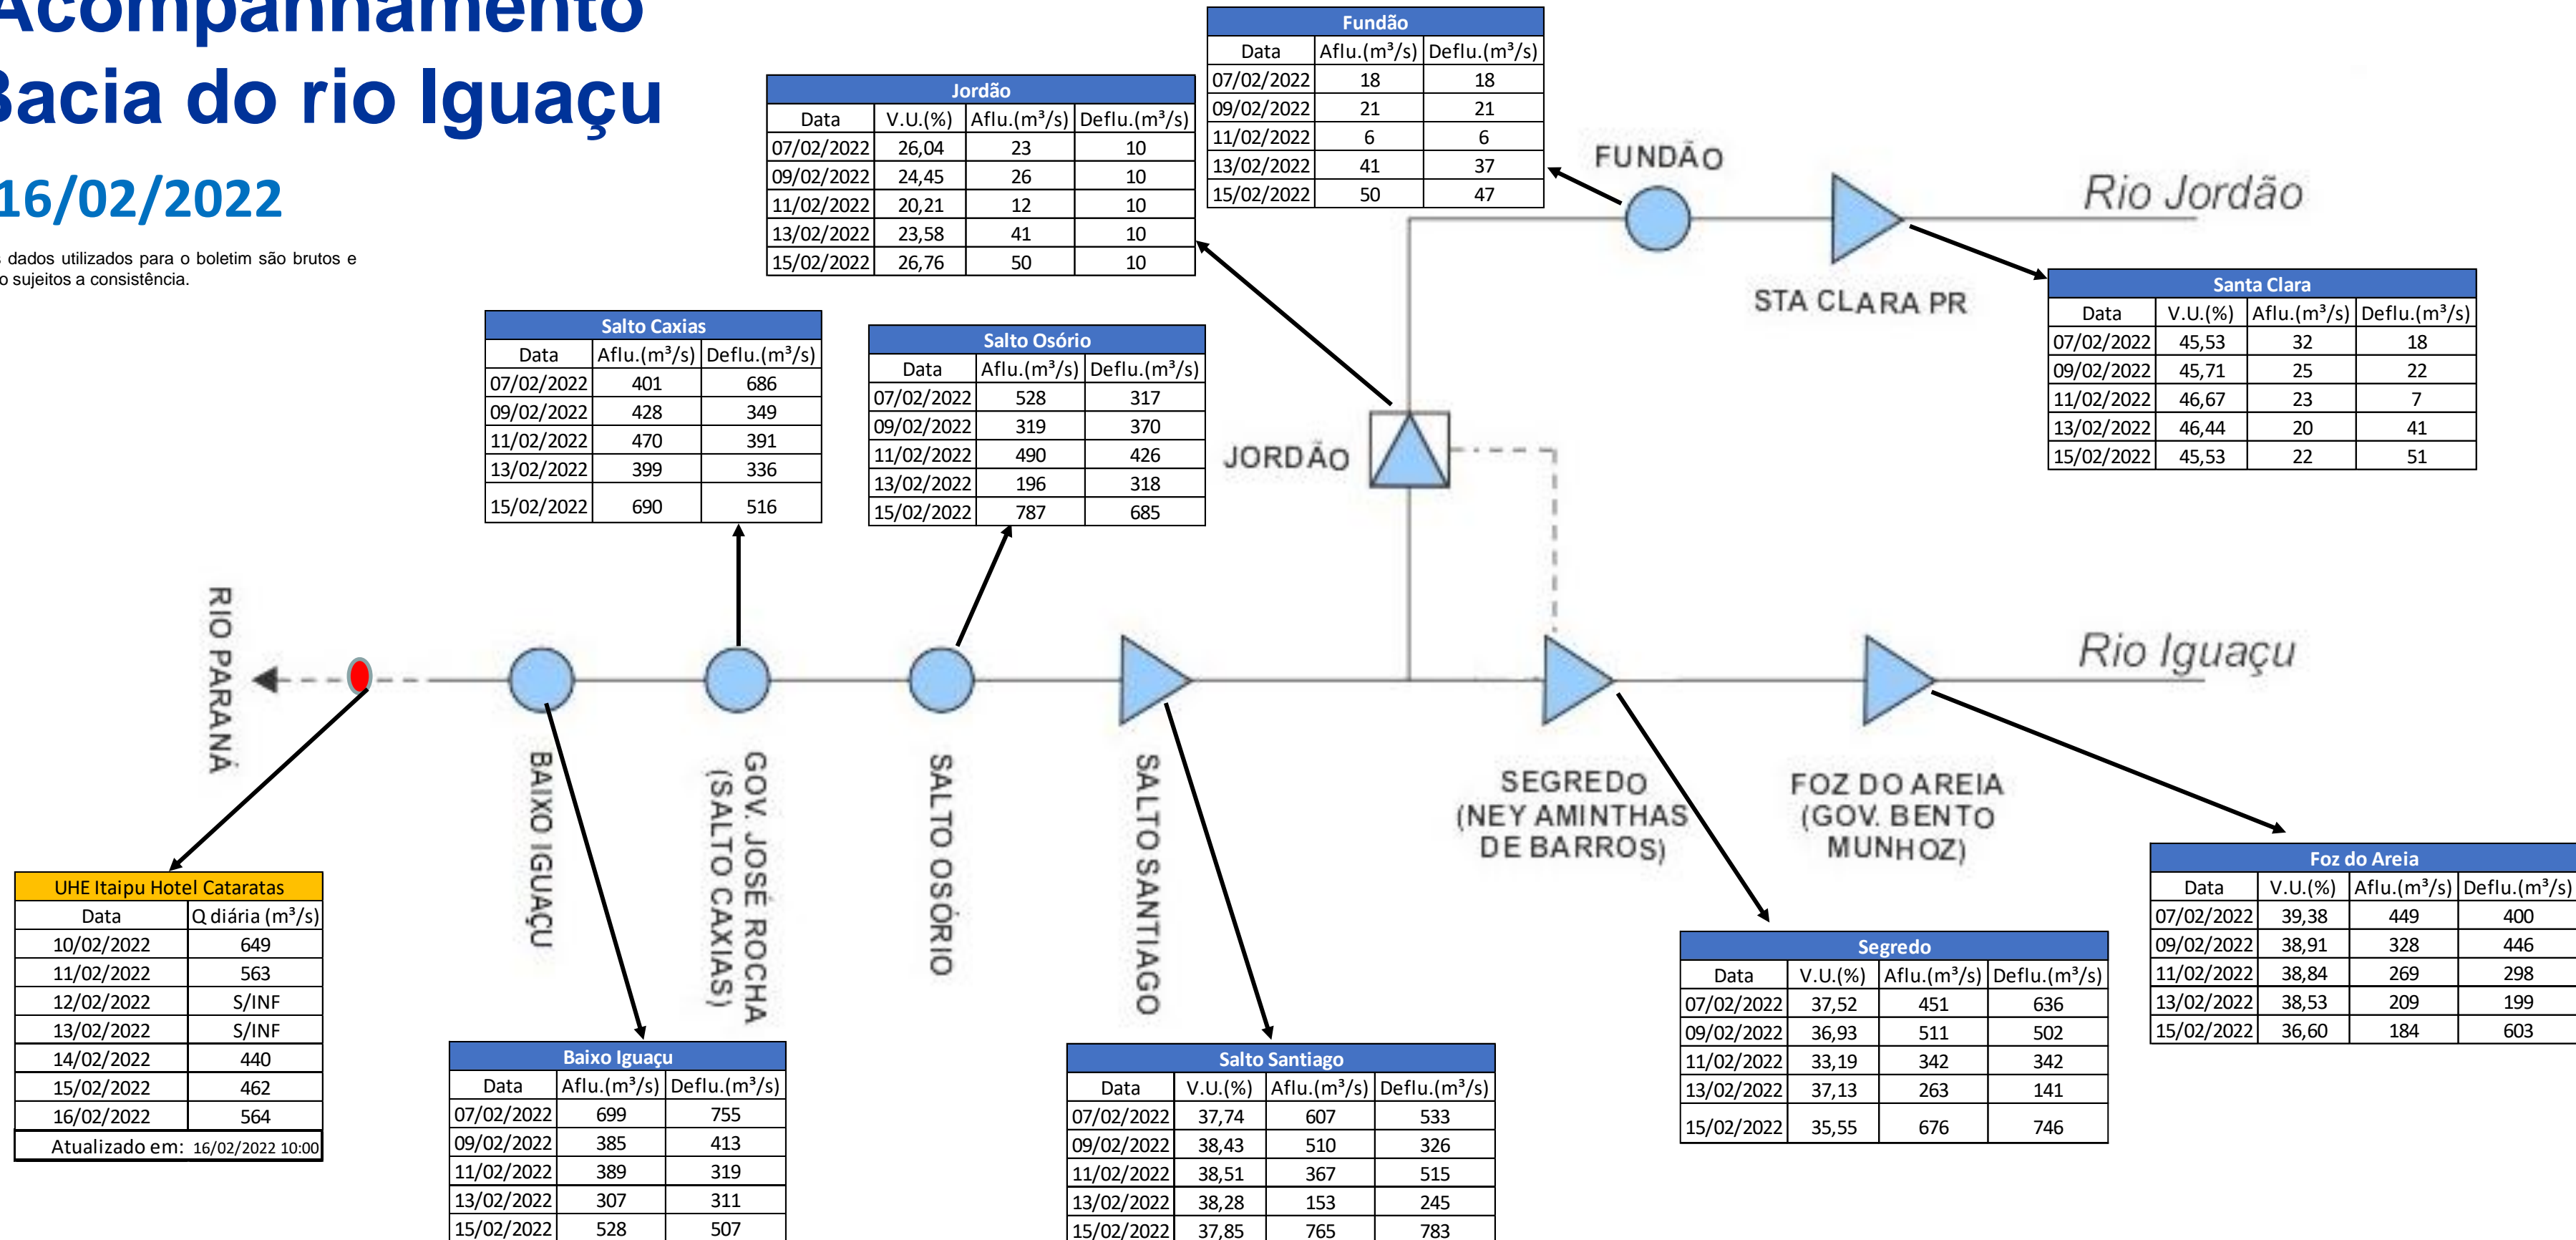

SALA DE SITUAÇÃO

Acompanhamento Bacia do rio Iguaçu

16/02/2022

* Os dados utilizados para o boletim são brutos e estão sujeitos a consistência.

SALA DE SITUAÇÃO

Estação Fluviométrica UHE Itaipu Hotel Cataratas

SALA DE SITUAÇÃO

Acompanhamento Bacia do rio Uruguai

16/02/2022

* Os dados utilizados para o boletim são brutos e estão sujeitos a consistência.