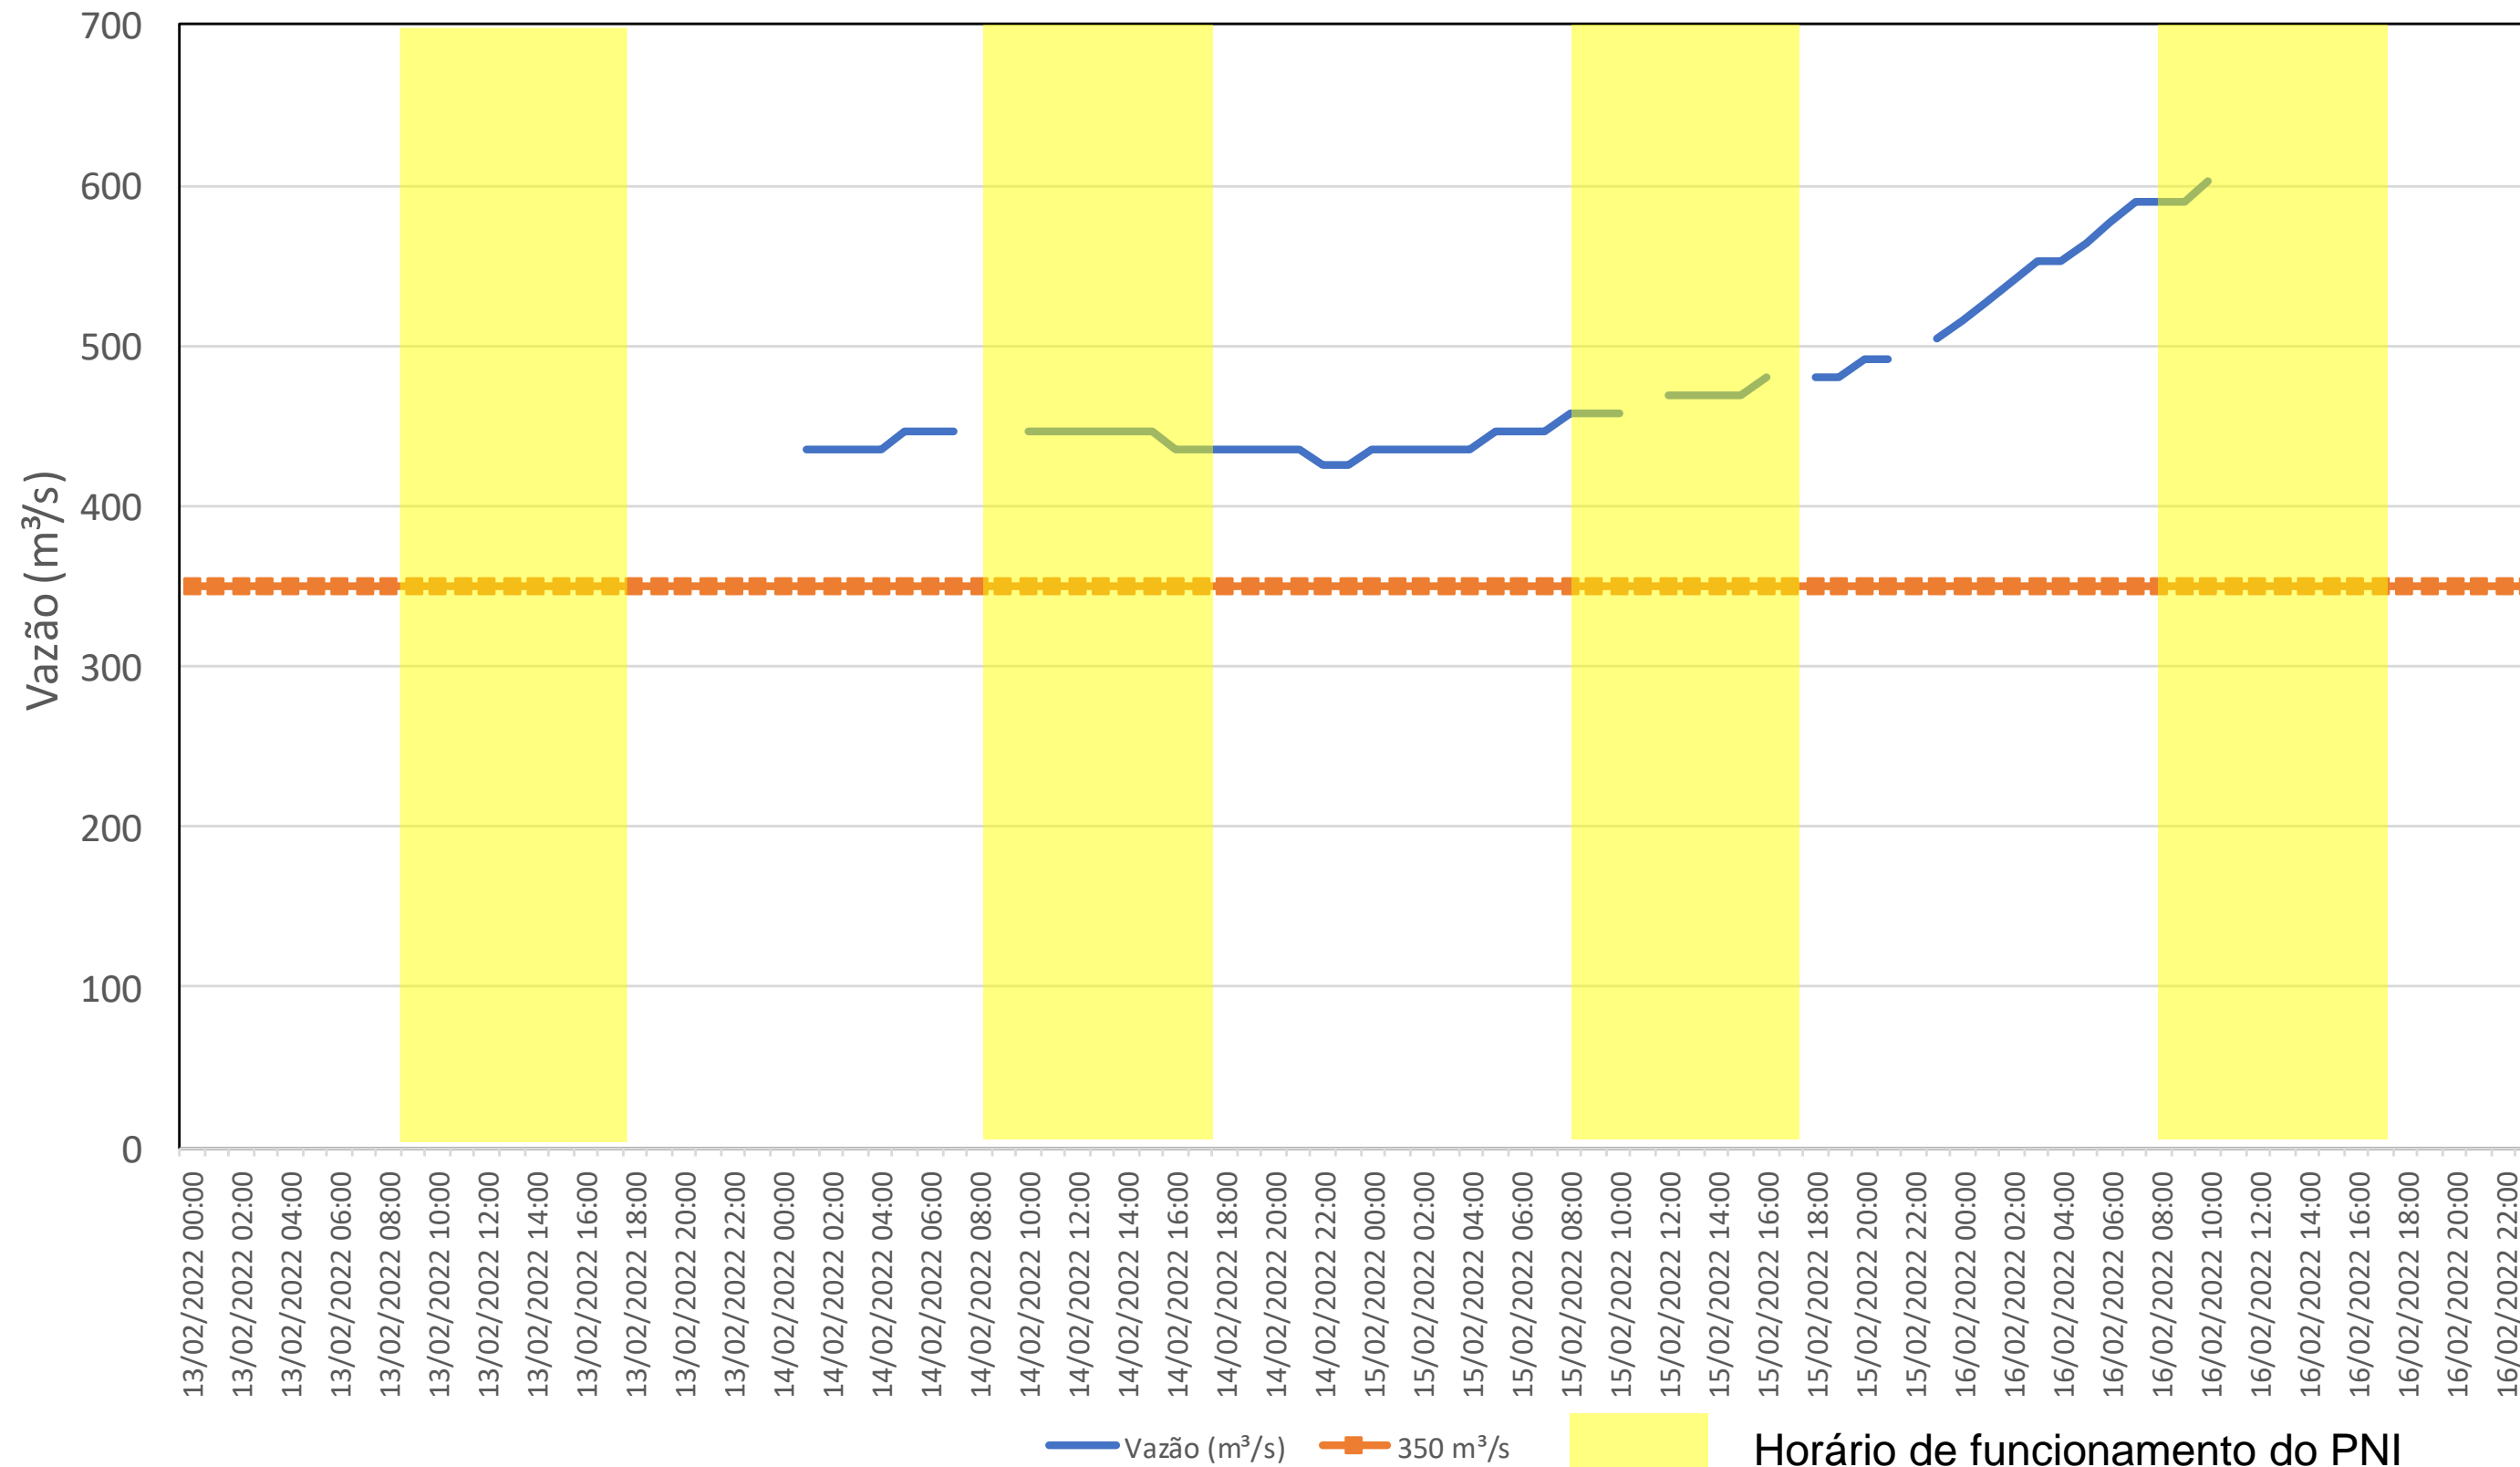

SALA DE SITUAÇÃO

Acompanhamento Bacia do rio Iguaçu

16/02/2022

* Os dados utilizados para o boletim são brutos e estão sujeitos a consistência.

SALA DE SITUAÇÃO

Estação Fluviométrica UHE Itaipu Hotel Cataratas

SALA DE SITUAÇÃO

Acompanhamento Bacia do rio Uruguai

16/02/2022

* Os dados utilizados para o boletim são brutos e estão sujeitos a consistência.