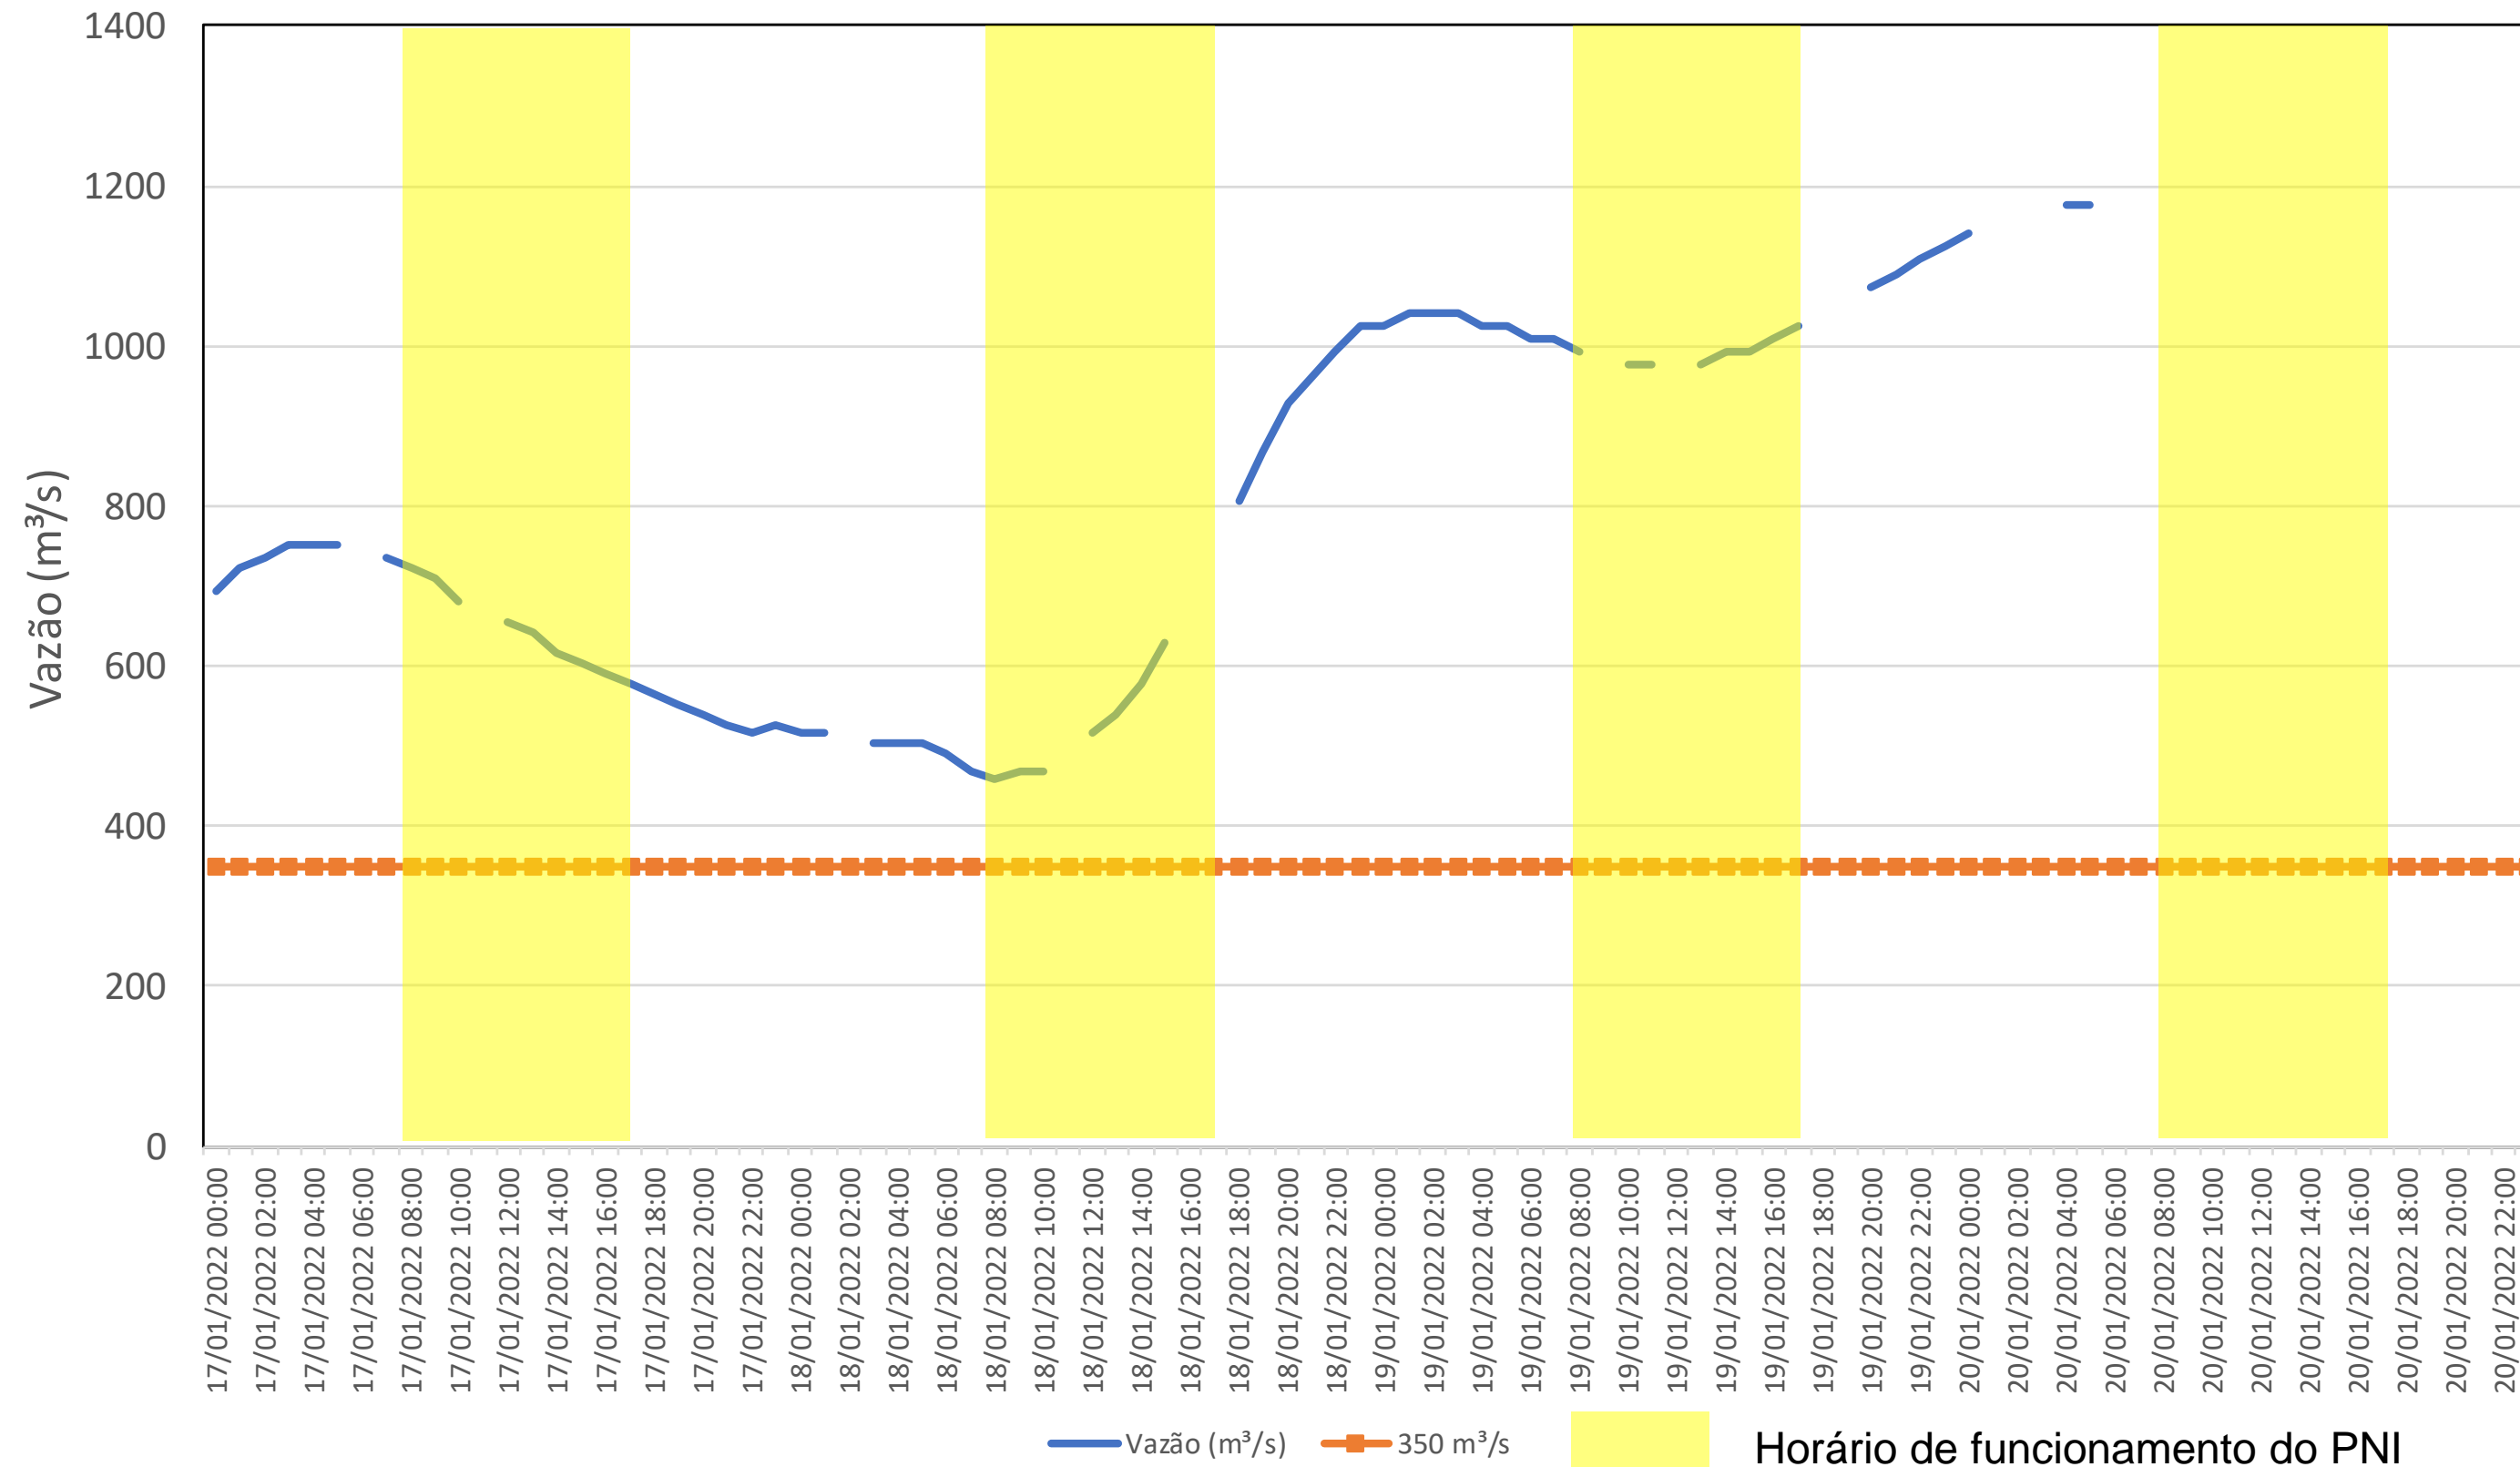

SALA DE SITUAÇÃO

Acompanhamento Bacia do rio Iguaçu

20/01/2022

* Os dados utilizados para o boletim são brutos e estão sujeitos a consistência.

SALA DE SITUAÇÃO

Estação Fluviométrica UHE Itaipu Hotel Cataratas

SALA DE SITUAÇÃO

Acompanhamento Bacia do rio Uruguai 20/01/2022

* Os dados utilizados para o boletim são brutos e estão sujeitos a consistência.