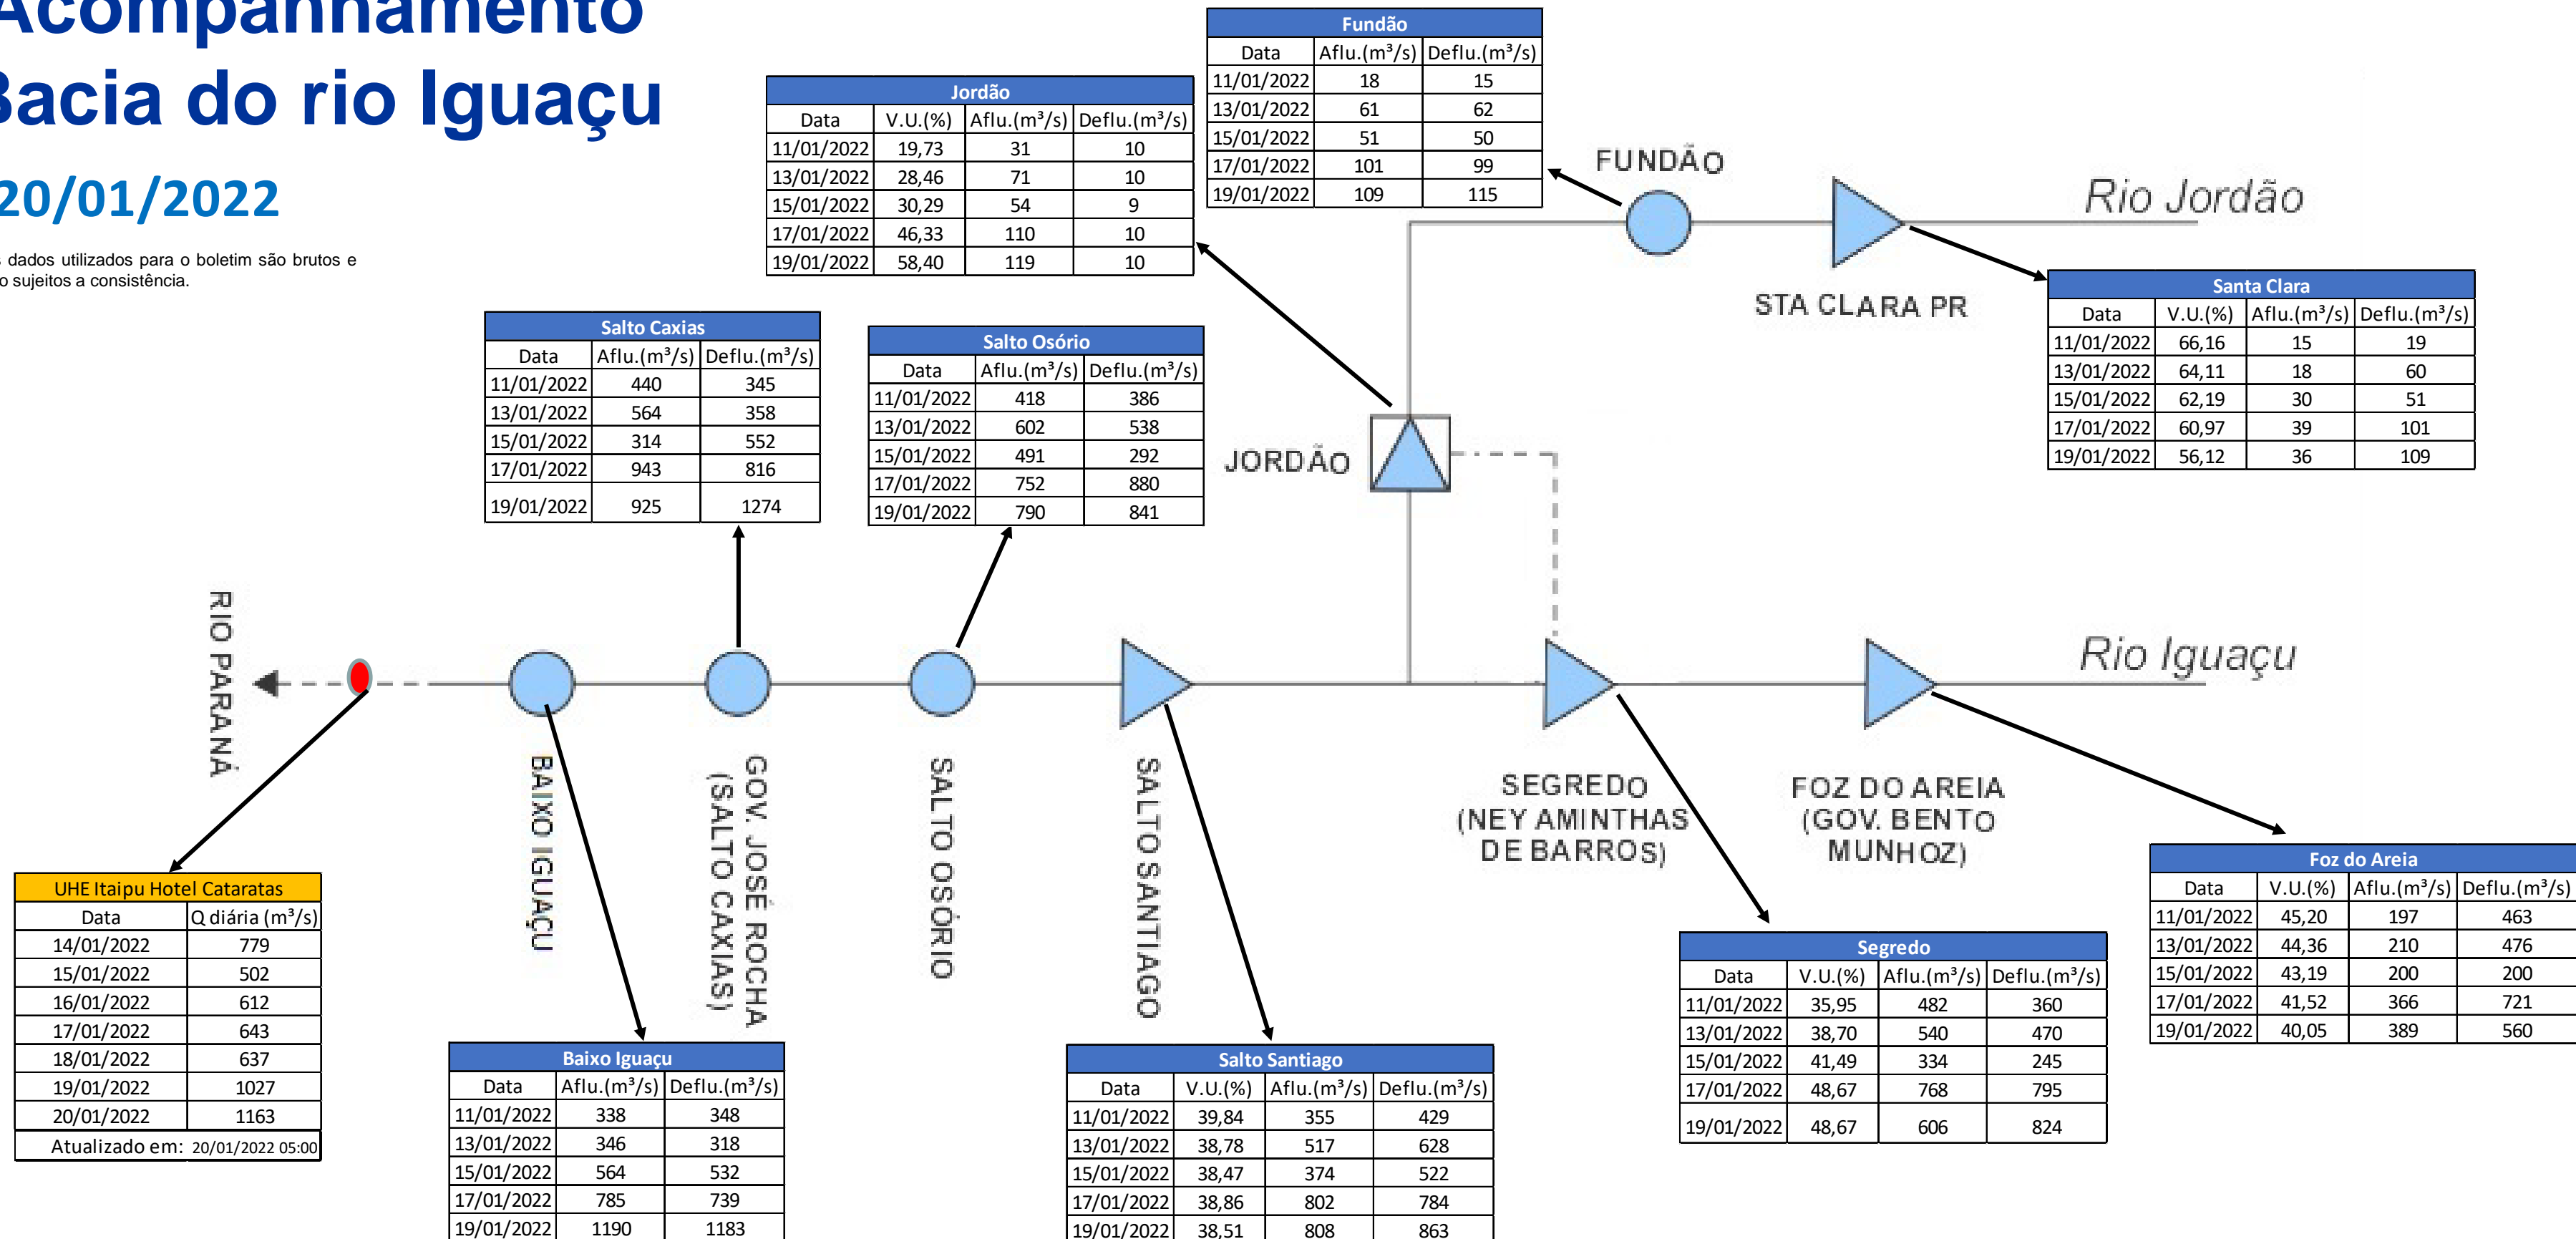

SALA DE SITUAÇÃO

Acompanhamento Bacia do rio Iguaçu

20/01/2022

* Os dados utilizados para o boletim são brutos e estão sujeitos a consistência.

SALA DE SITUAÇÃO

Estação Fluviométrica UHE Itaipu Hotel Cataratas

SALA DE SITUAÇÃO

Acompanhamento Bacia do rio Uruguai 20/01/2022

* Os dados utilizados para o boletim são brutos e estão sujeitos a consistência.