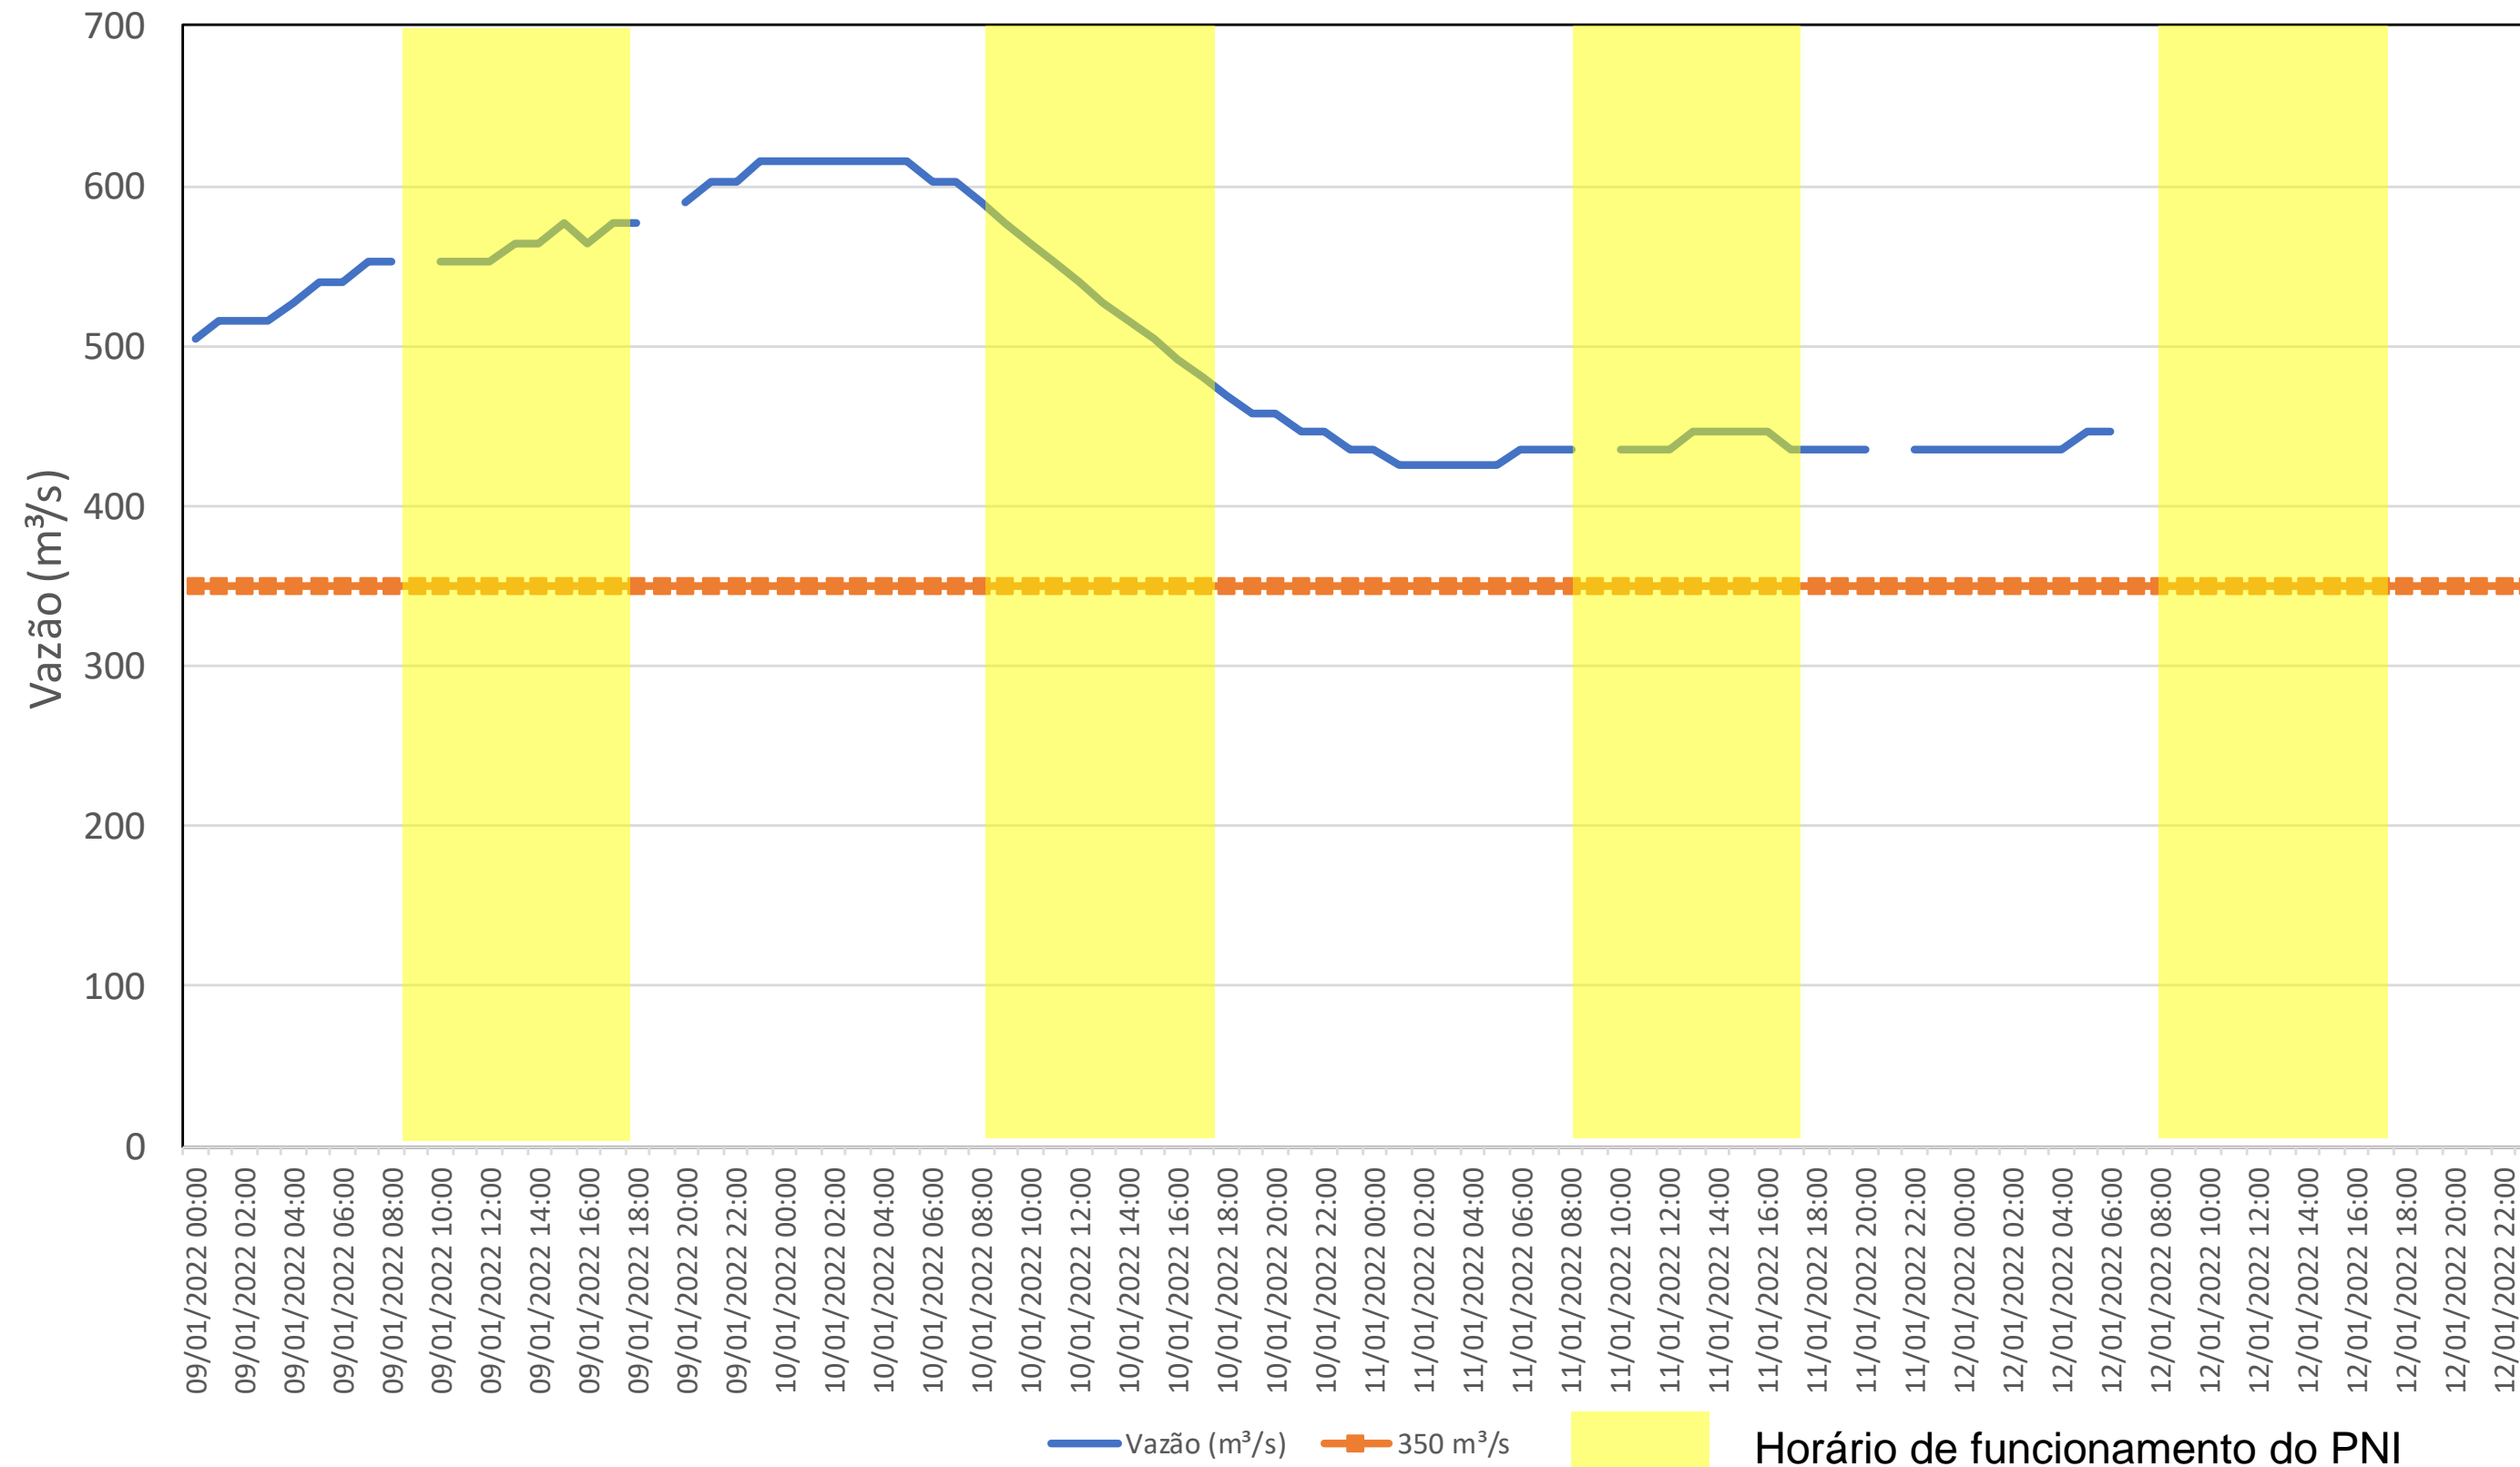

SALA DE SITUAÇÃO

Estação Fluviométrica UHE Itaipu Hotel Cataratas