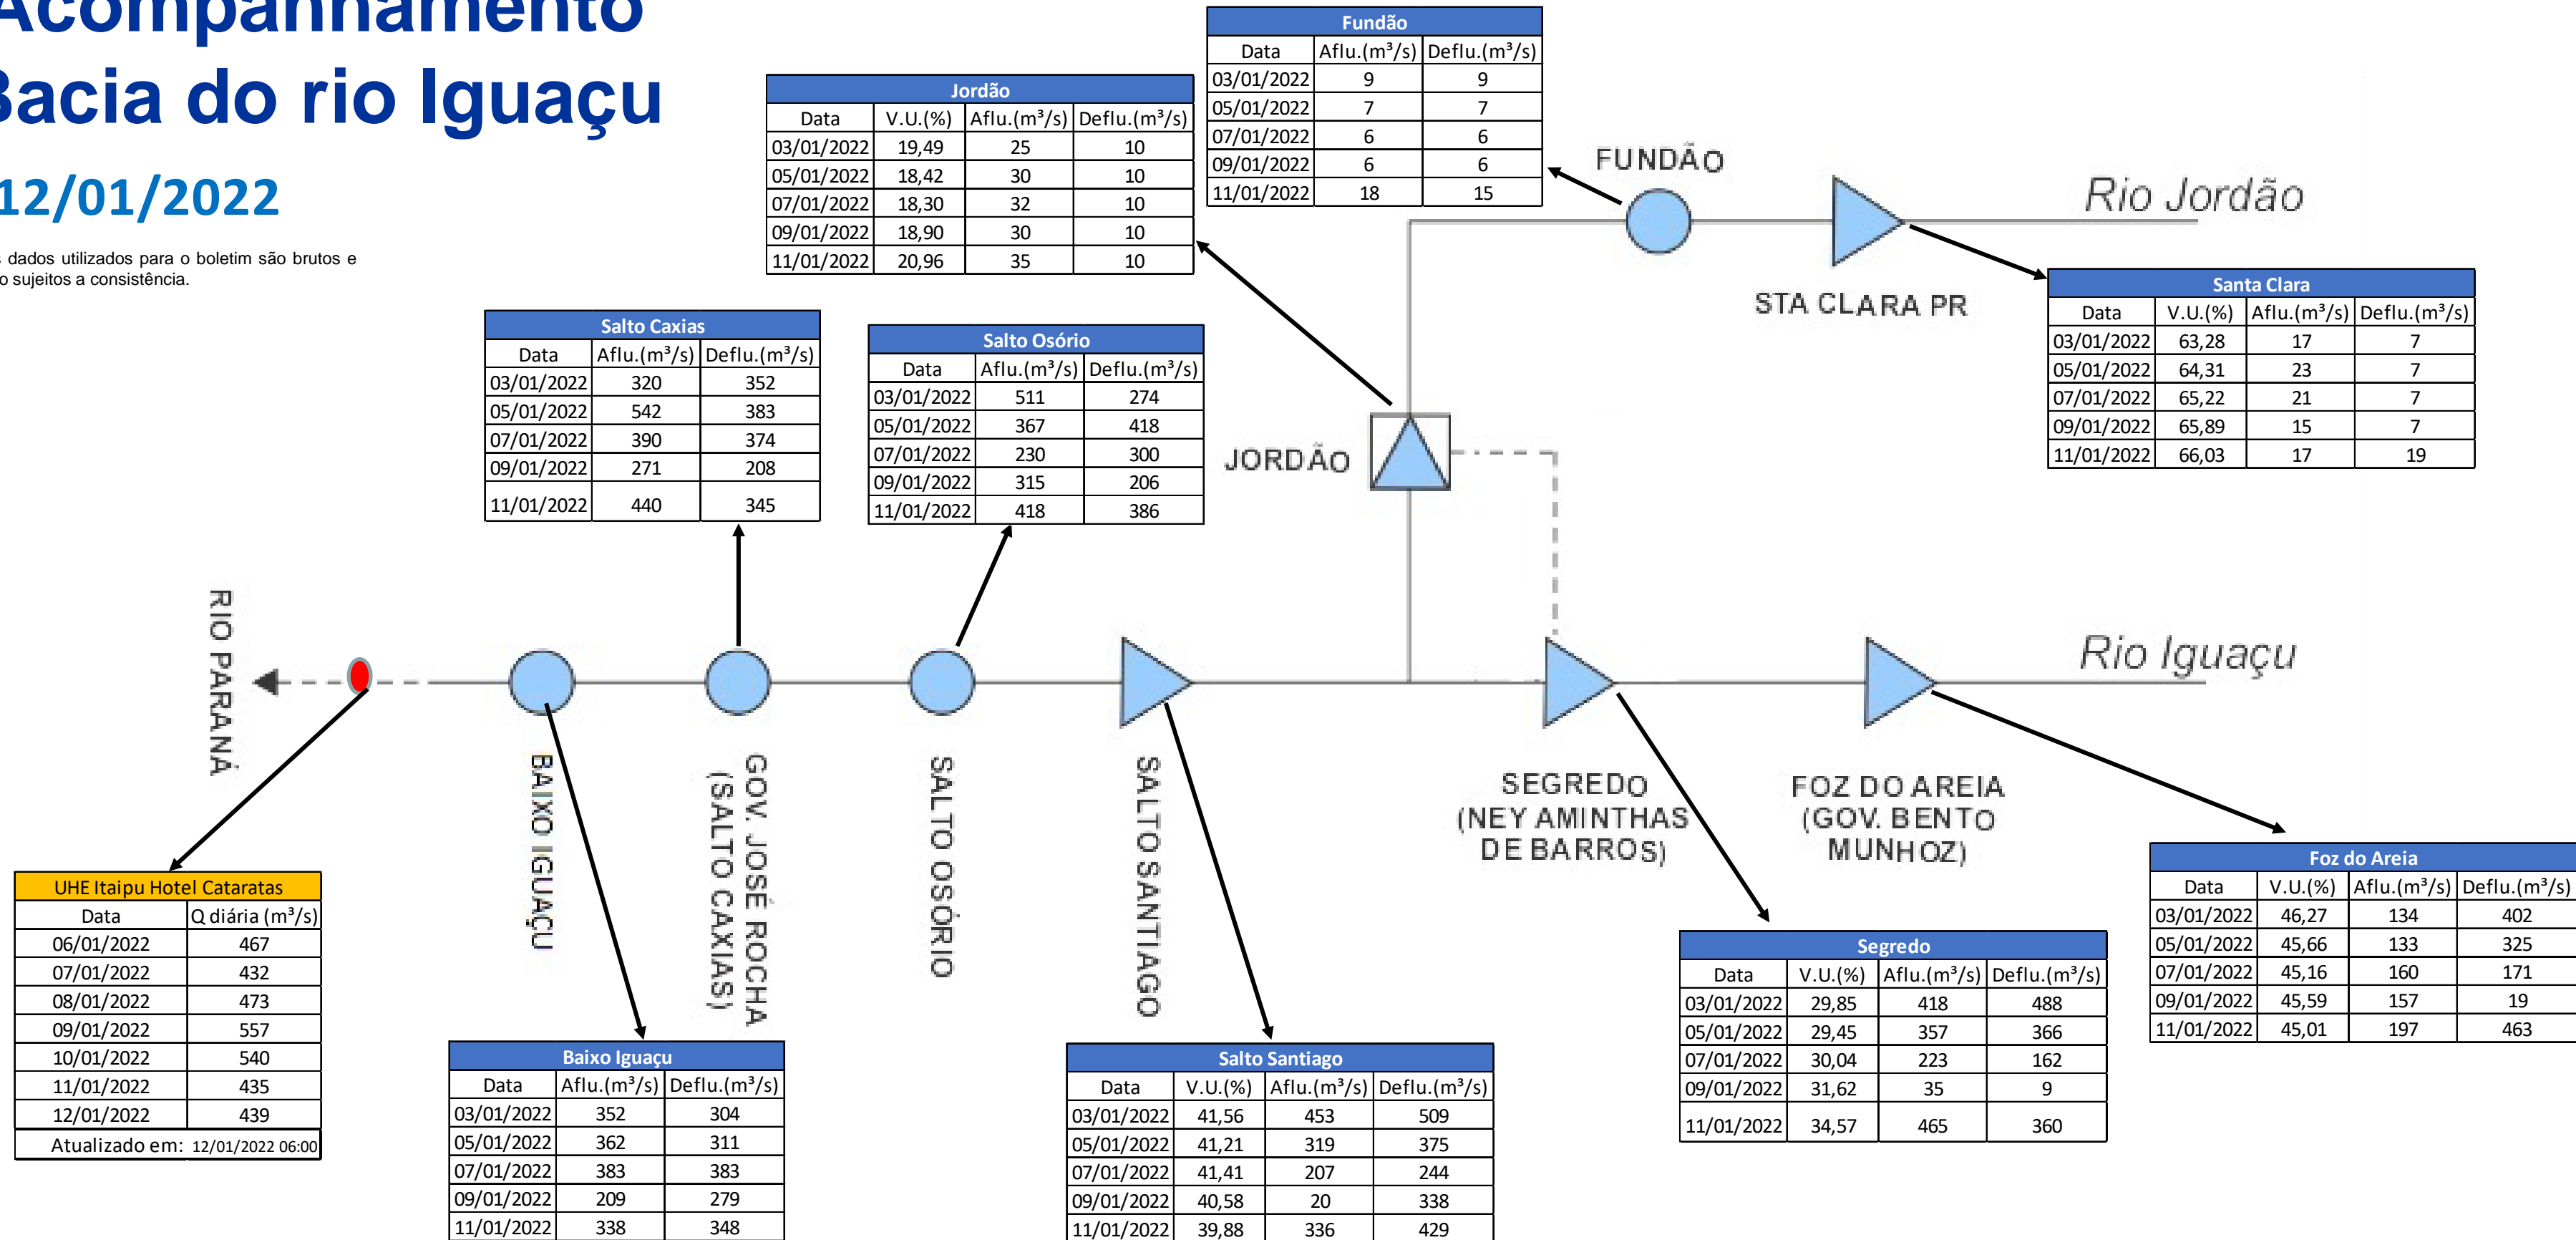

# SALA DE SITUAÇÃO

## Acompanhamento Bacia do rio Iguaçu

12/01/2022

\* Os dados utilizados para o boletim são brutos e estão sujeitos a consistência.

## Estação Fluviométrica UHE Itaipu Hotel Cataratas