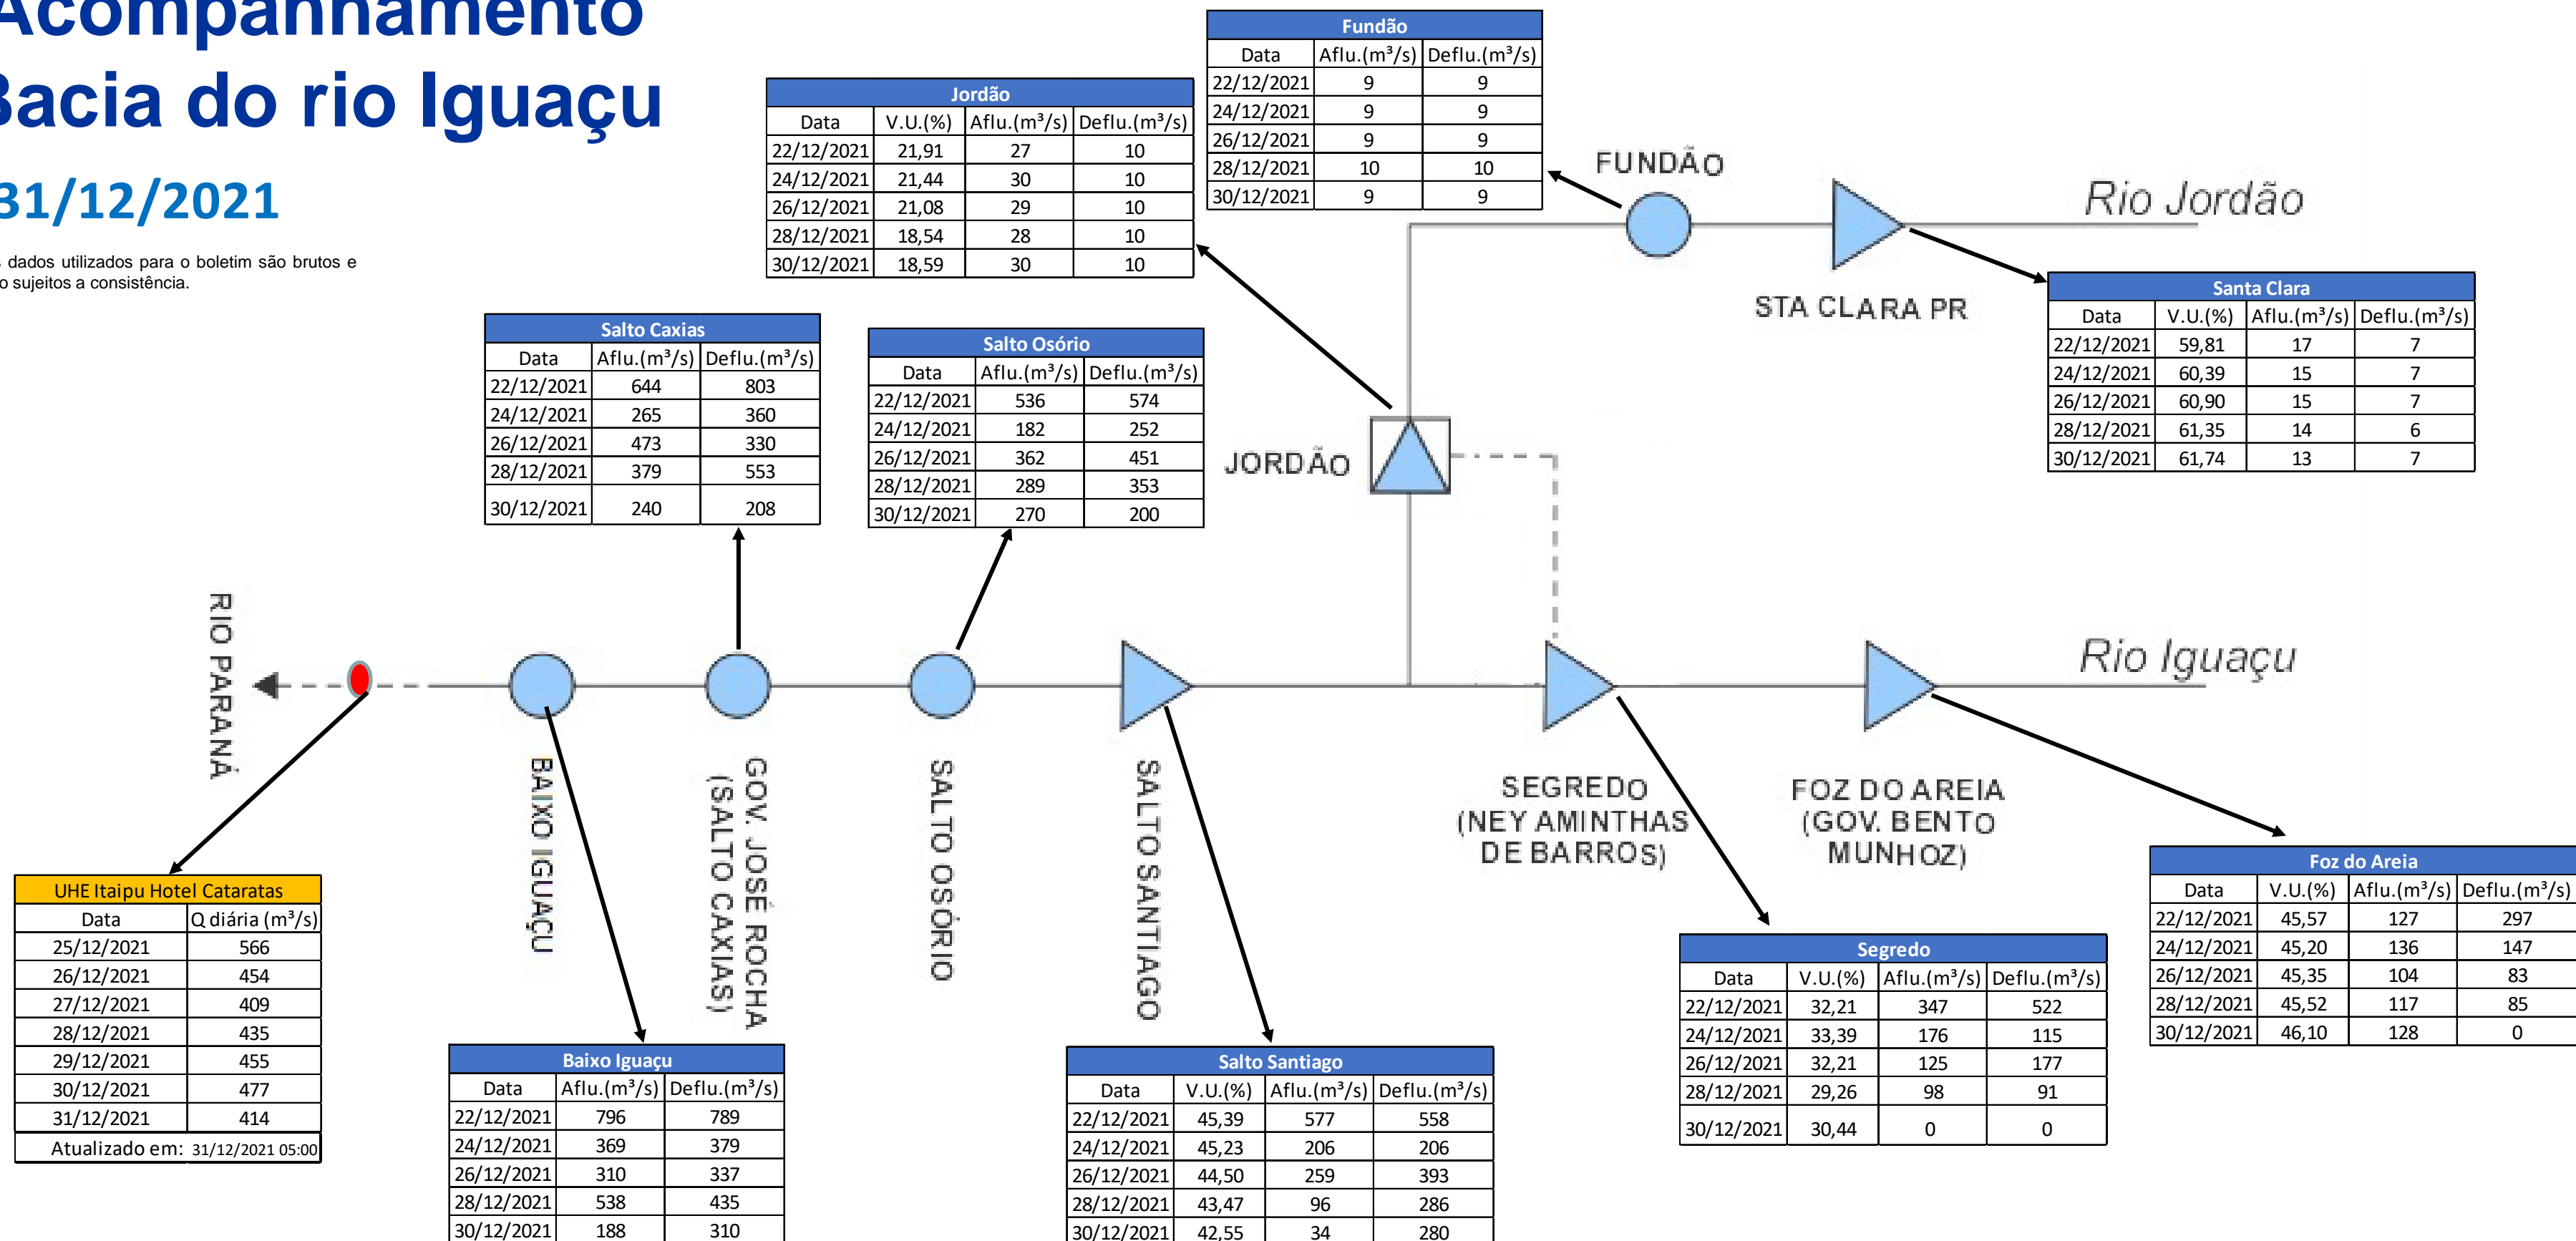

SALA DE SITUAÇÃO

Acompanhamento Bacia do rio Iguaçu

31/12/2021

* Os dados utilizados para o boletim são brutos e estão sujeitos a consistência.

SALA DE SITUAÇÃO

Estação Fluviométrica UHE Itaipu Hotel Cataratas