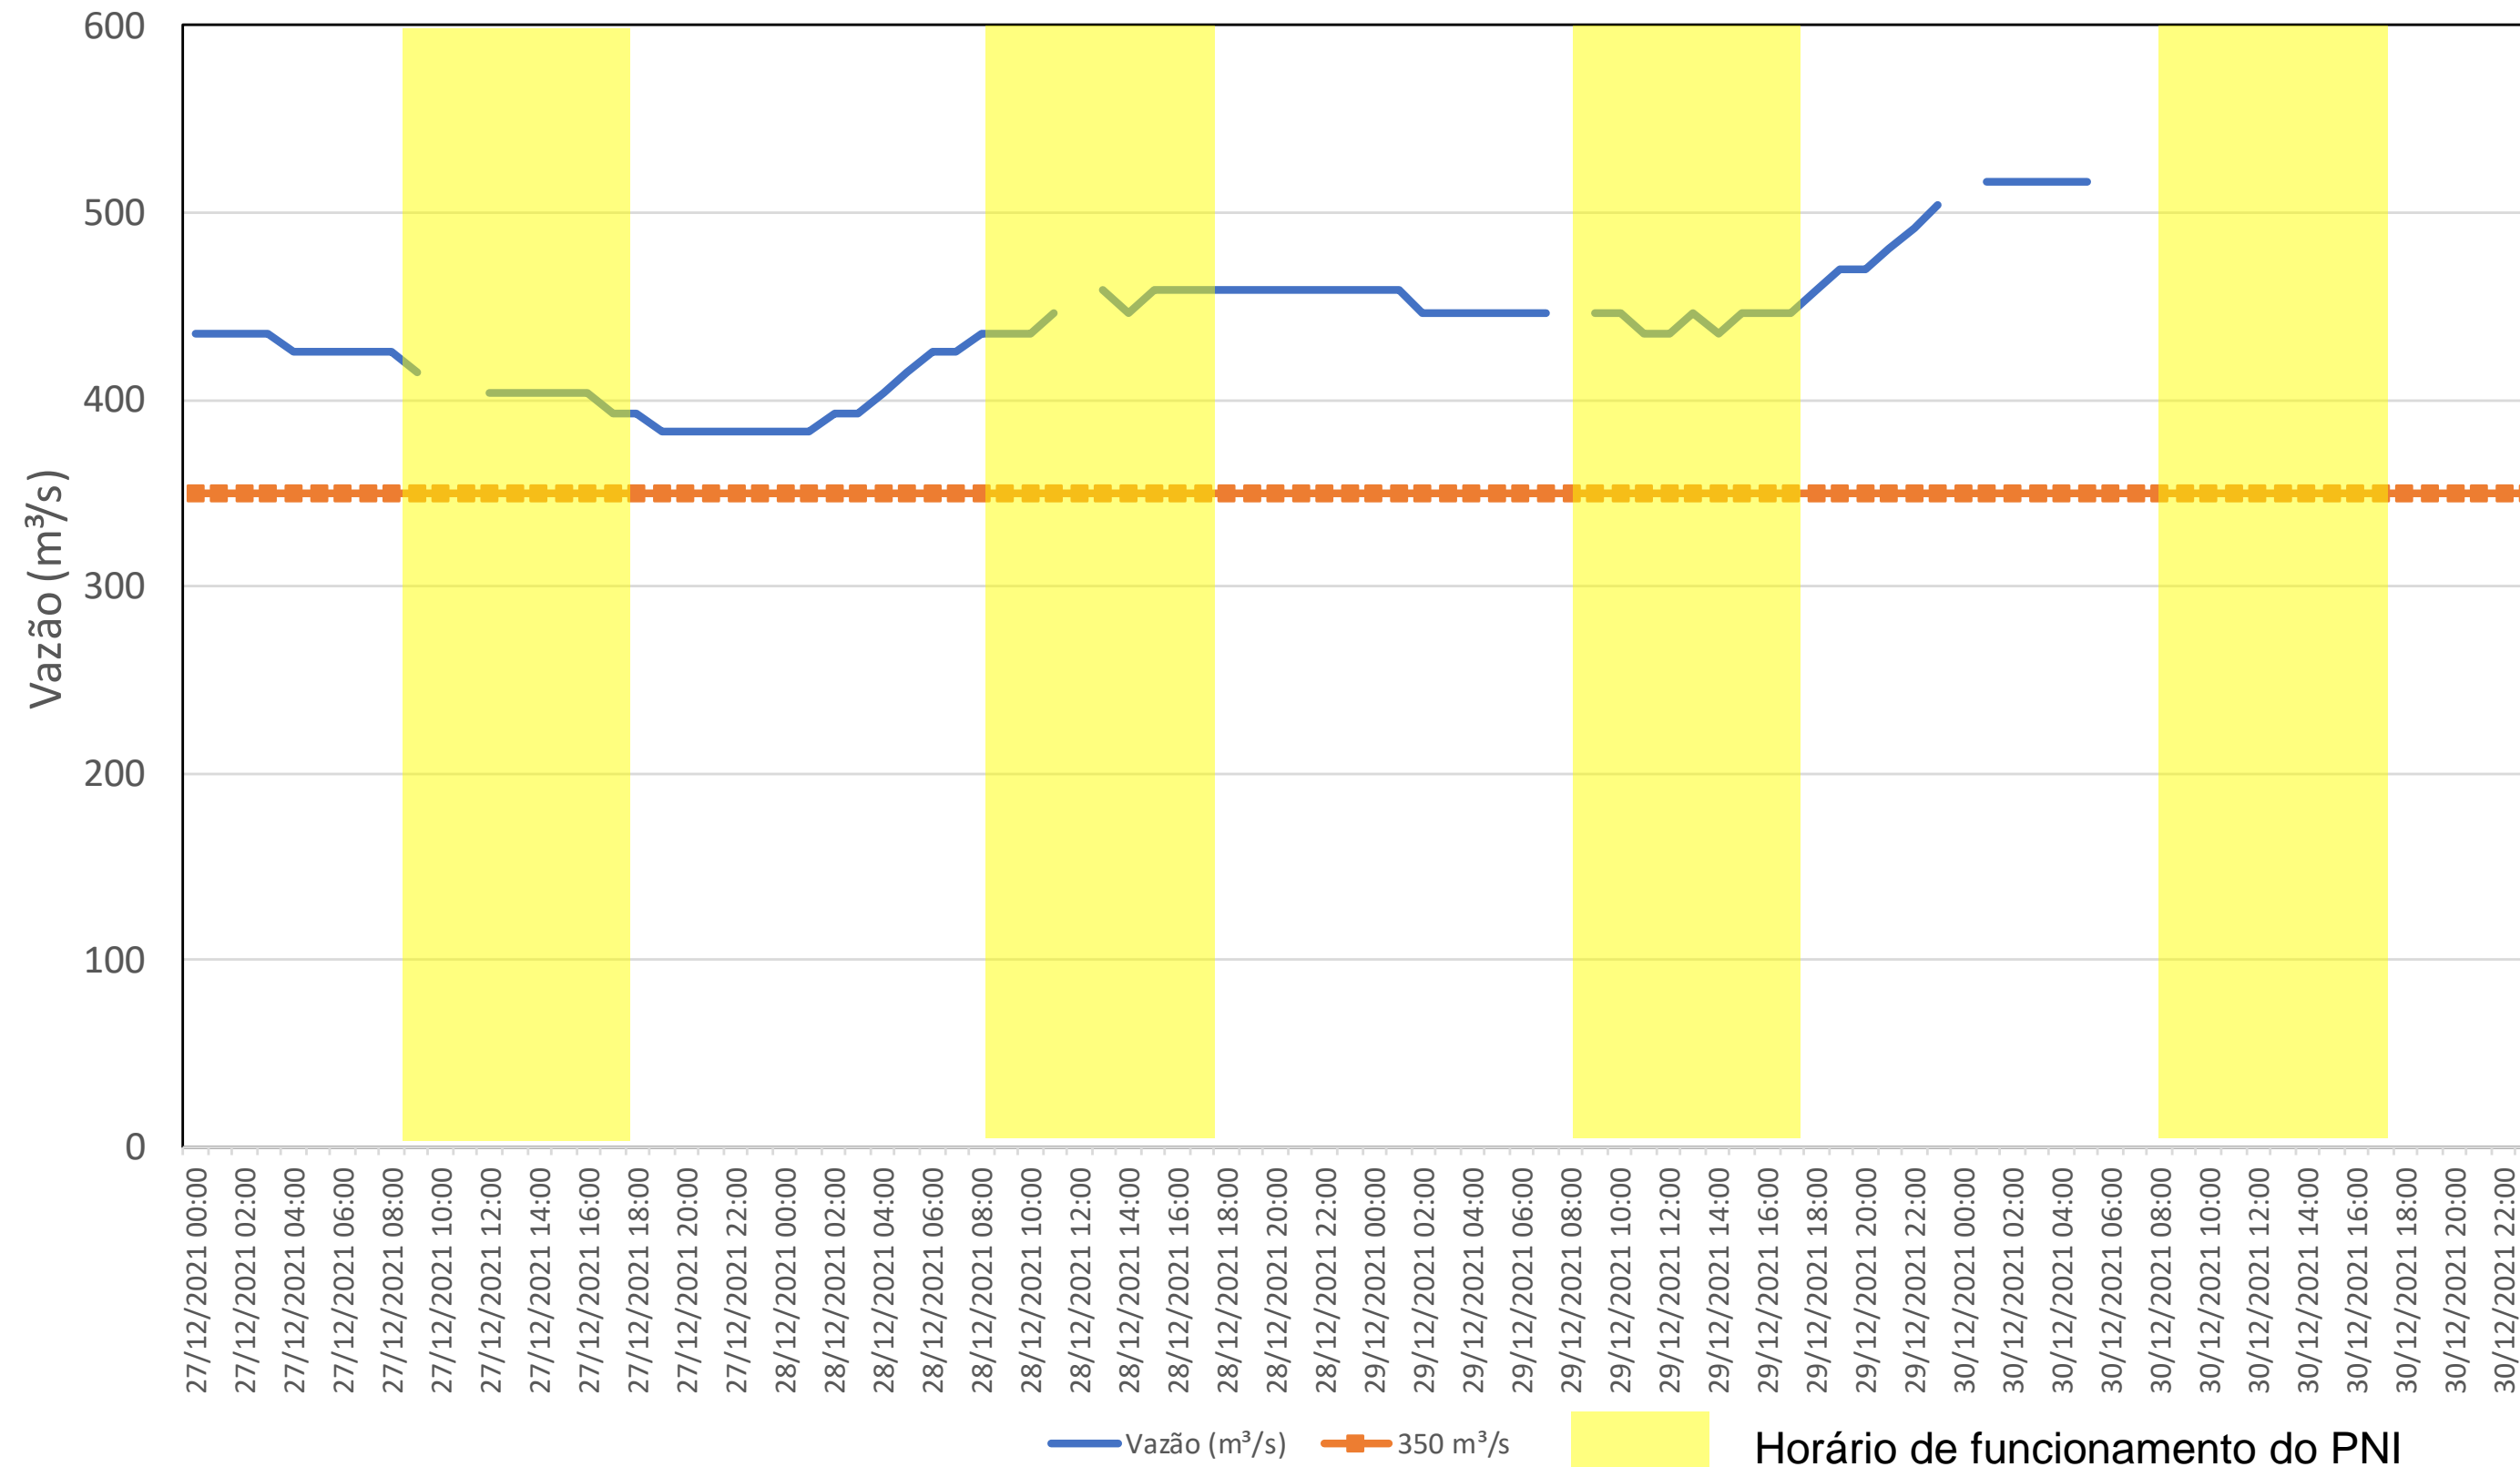

SALA DE SITUAÇÃO

Acompanhamento Bacia do rio Iguaçu

30/12/2021

* Os dados utilizados para o boletim são brutos e estão sujeitos a consistência.

SALA DE SITUAÇÃO

Estação Fluviométrica UHE Itaipu Hotel Cataratas

SALA DE SITUAÇÃO

Acompanhamento Bacia do rio Uruguai

30/12/2021

* Os dados utilizados para o boletim são brutos e estão sujeitos a consistência.