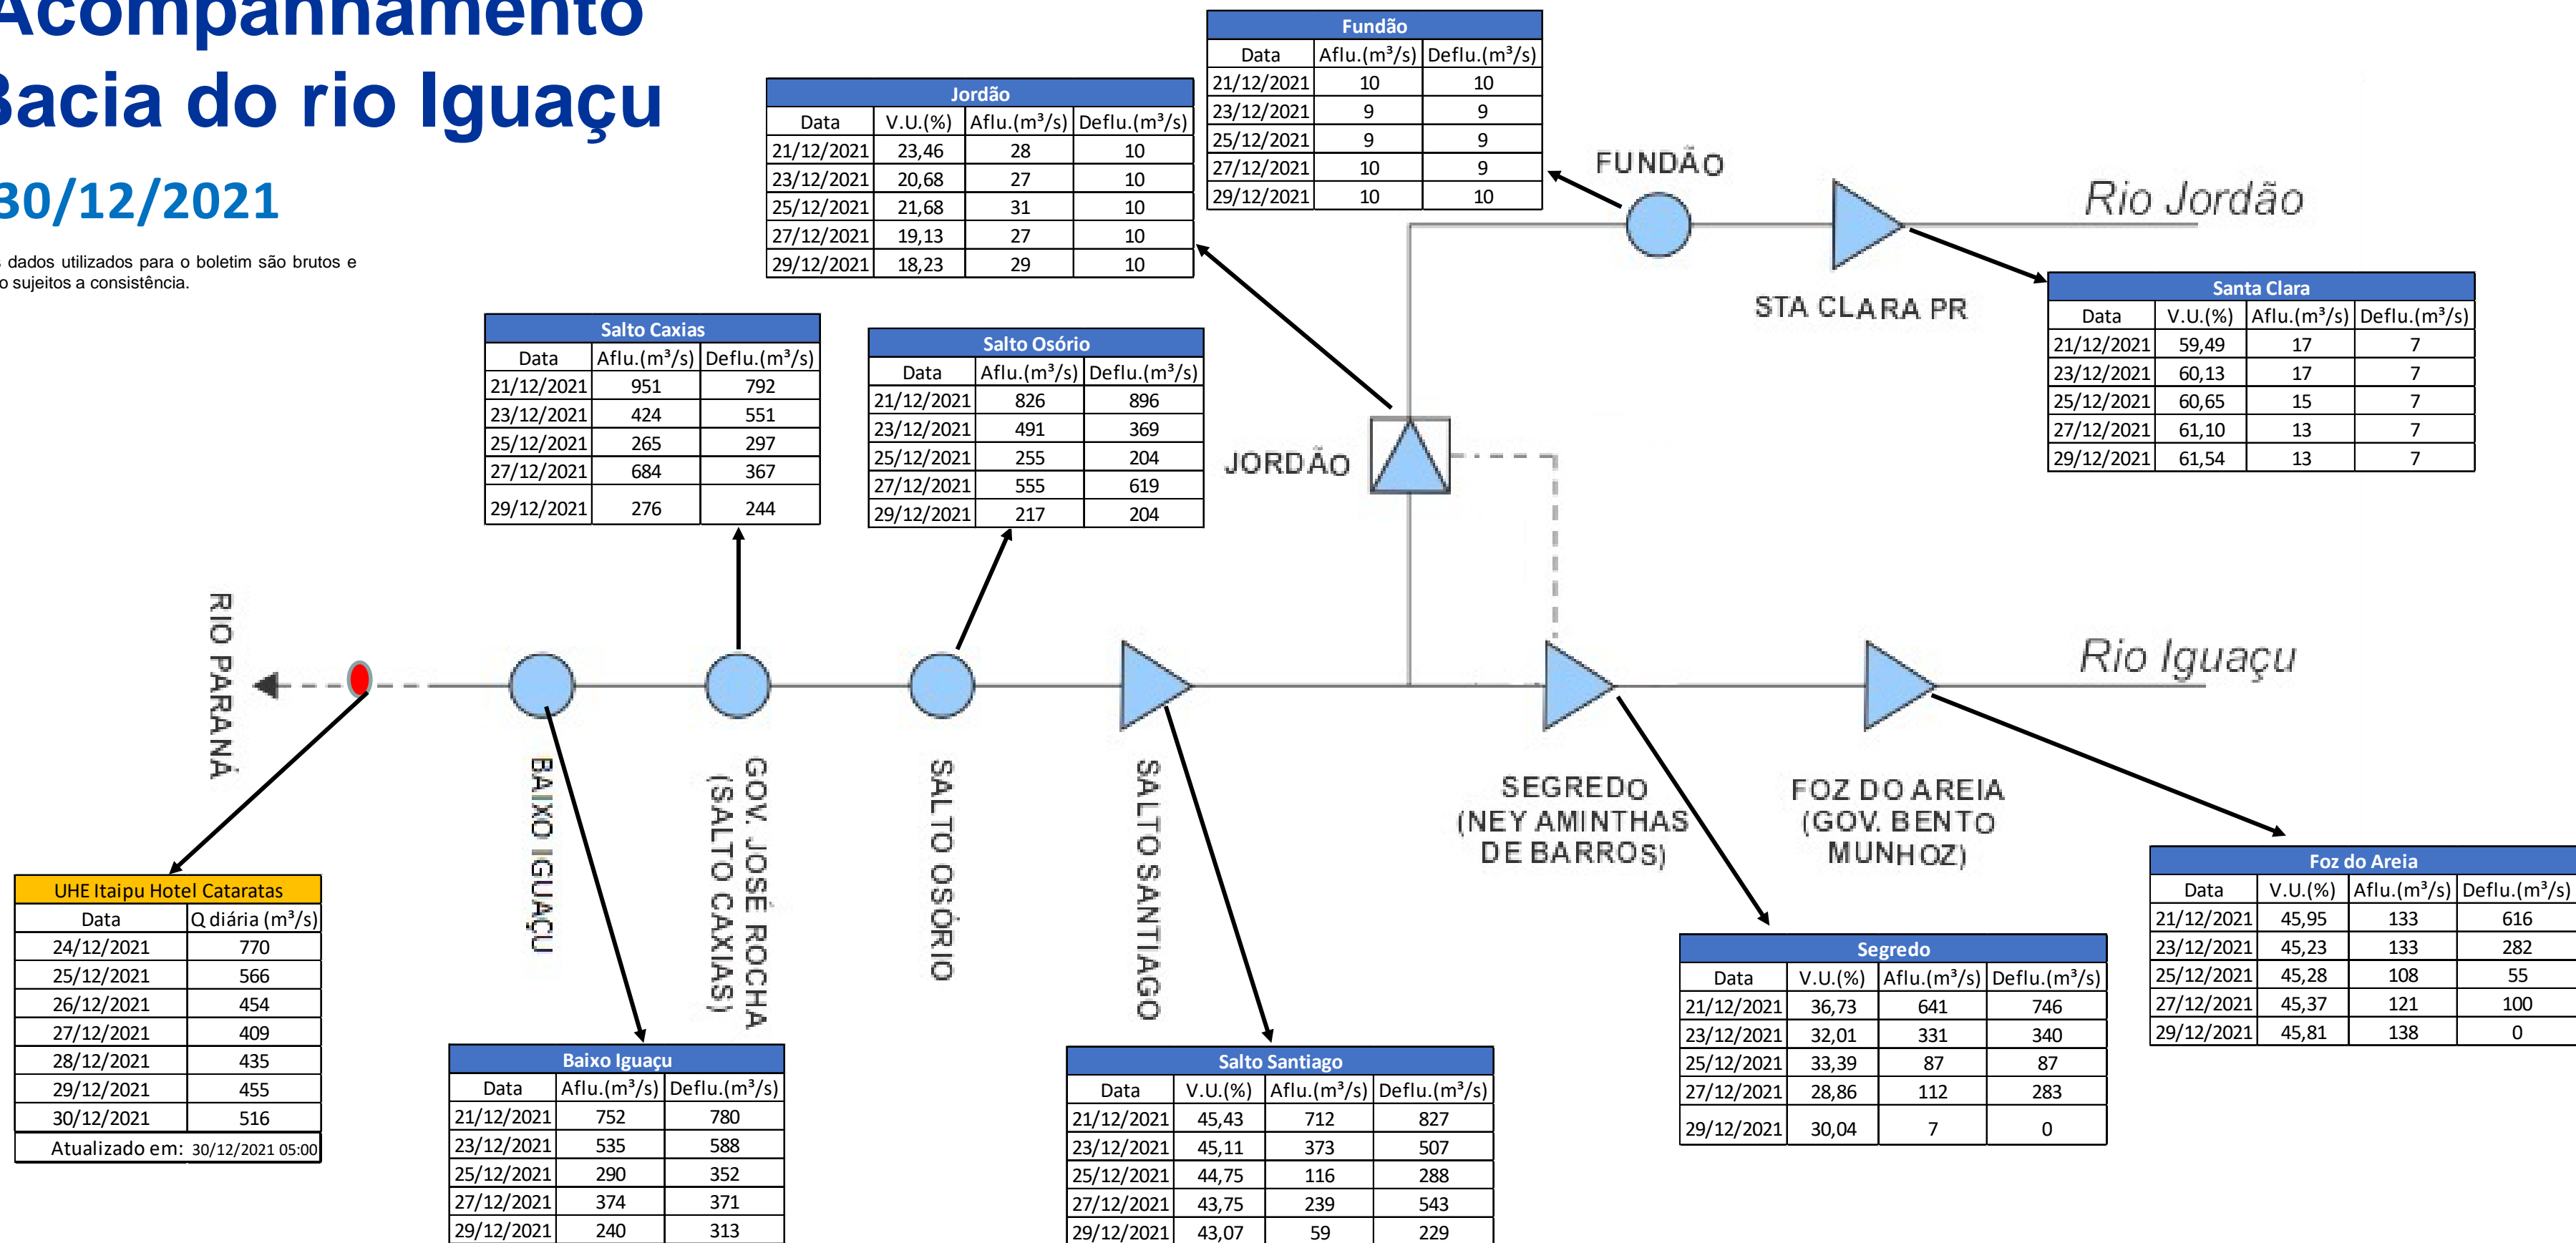

SALA DE SITUAÇÃO

Acompanhamento Bacia do rio Iguaçu

30/12/2021

* Os dados utilizados para o boletim são brutos e estão sujeitos a consistência.

SALA DE SITUAÇÃO

Estação Fluviométrica UHE Itaipu Hotel Cataratas

SALA DE SITUAÇÃO

Acompanhamento Bacia do rio Uruguai

30/12/2021

* Os dados utilizados para o boletim são brutos e estão sujeitos a consistência.