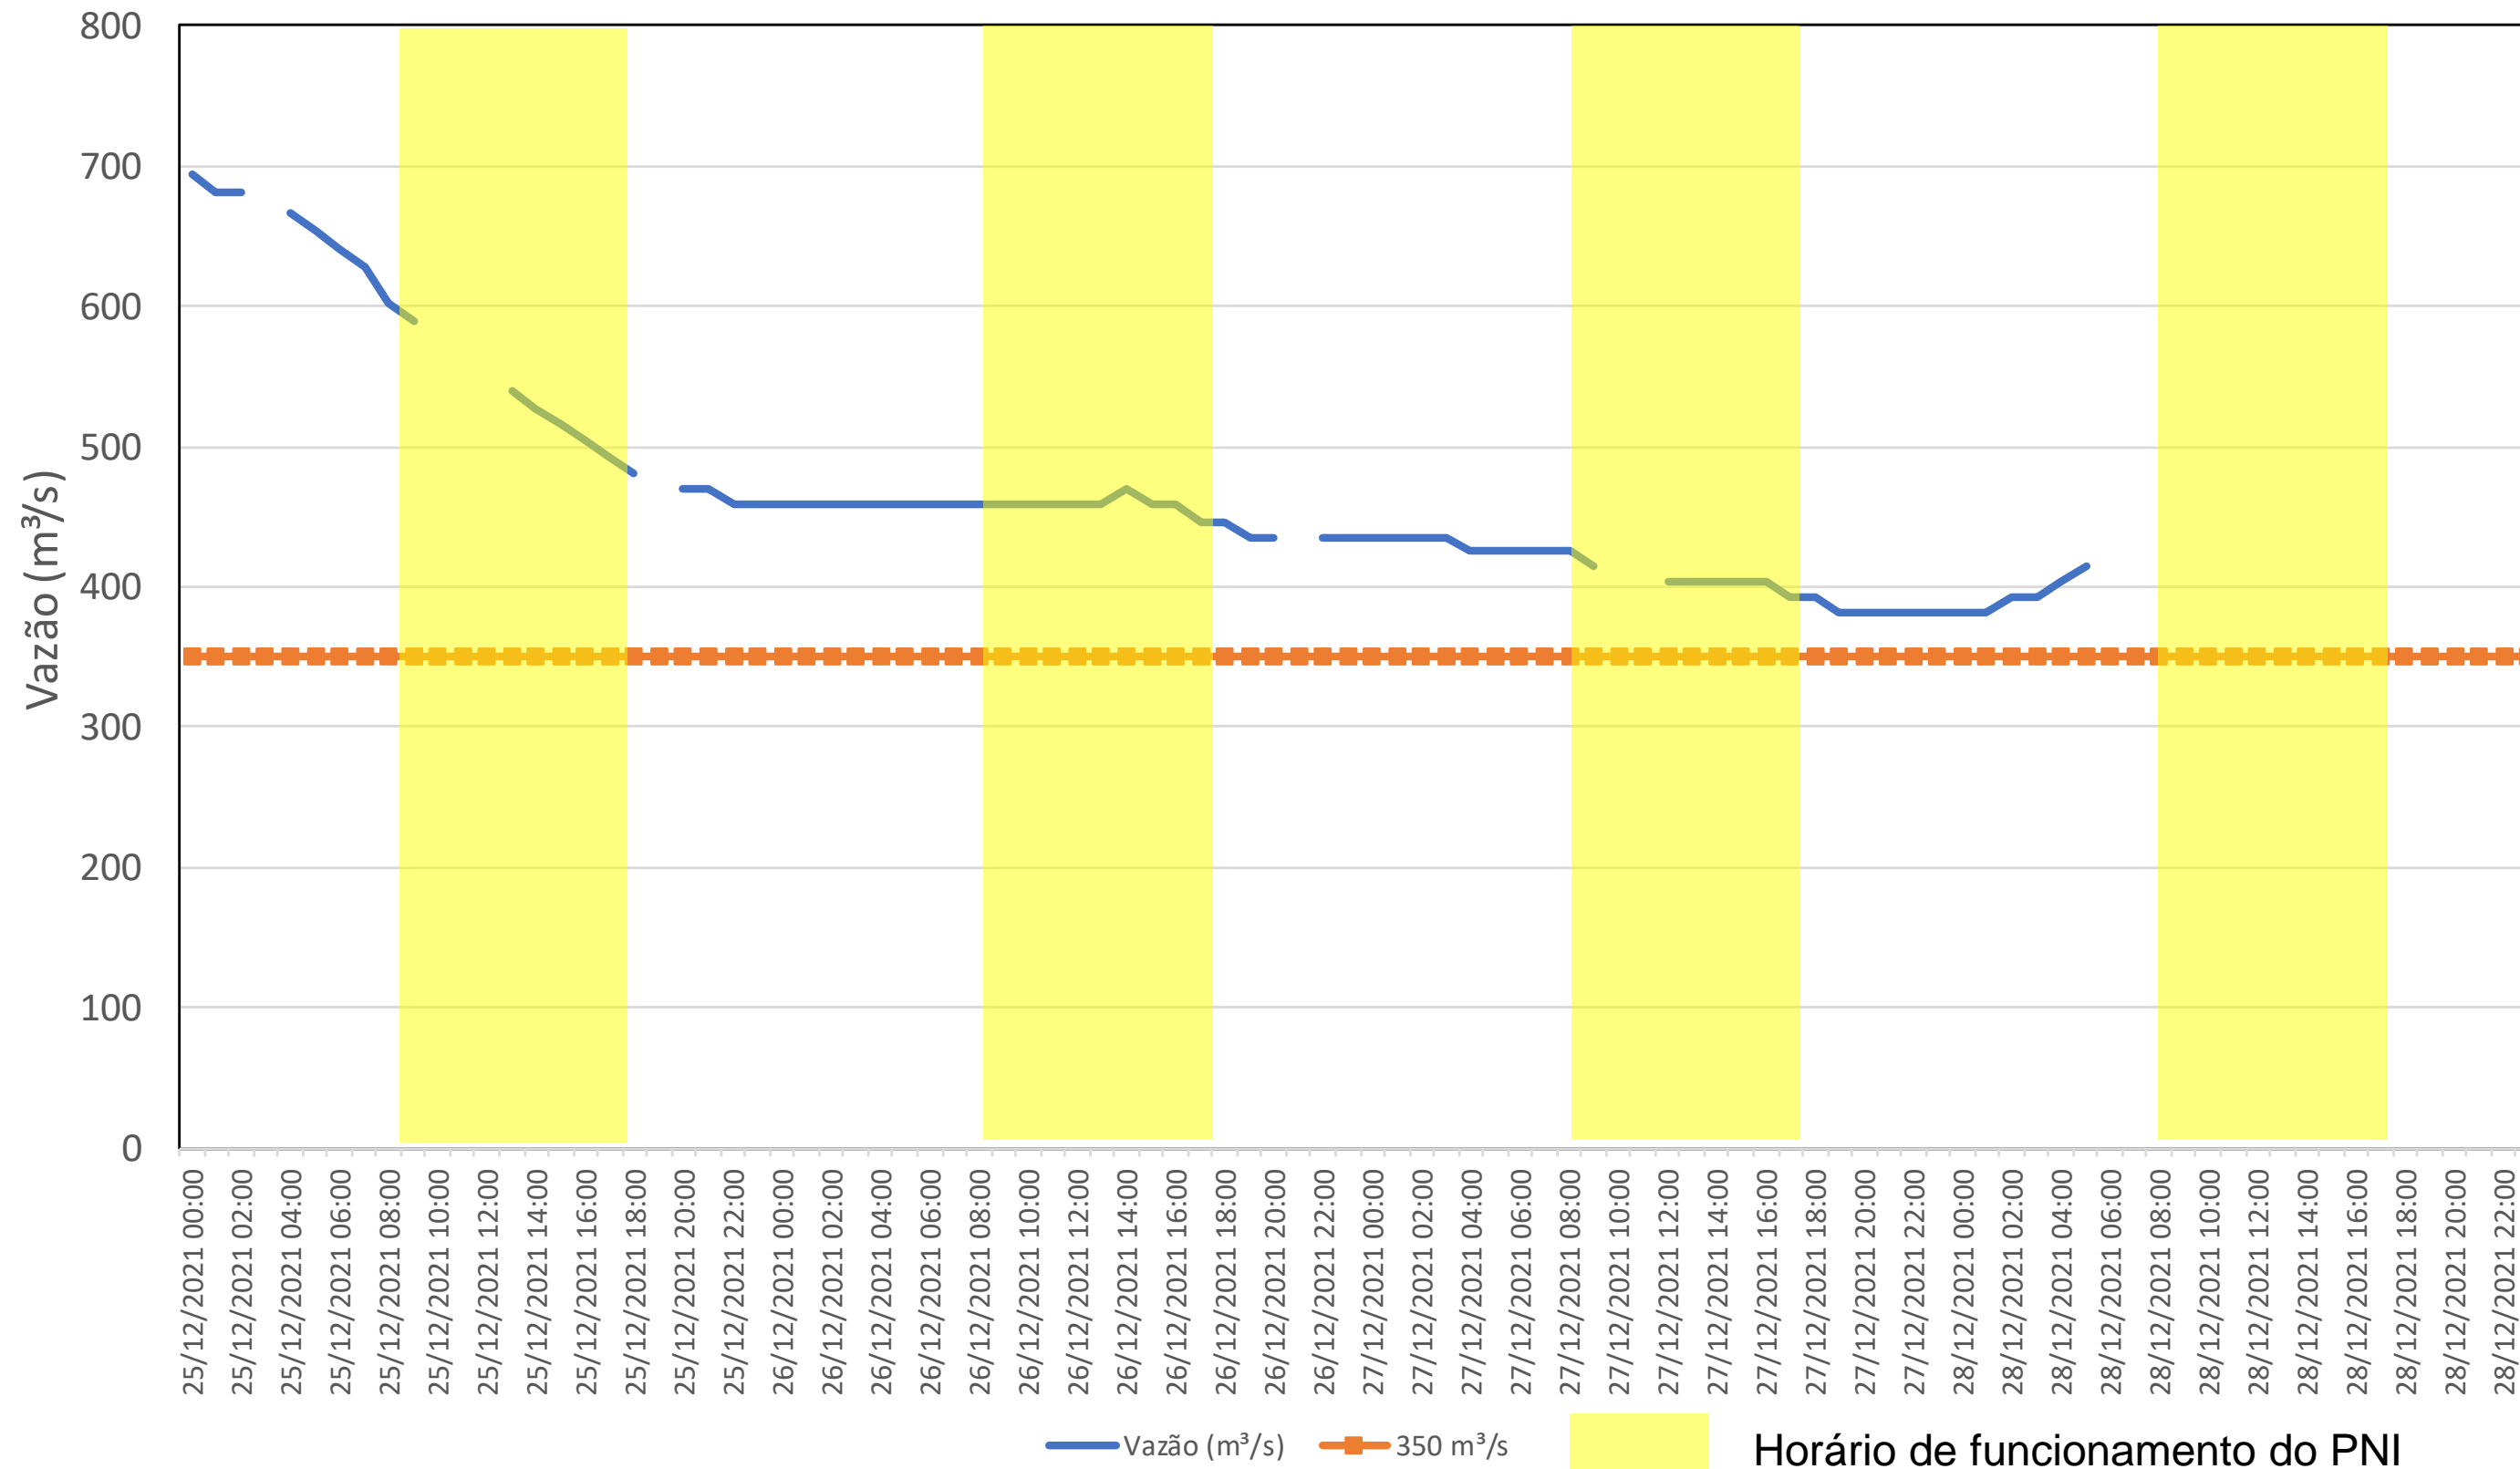

SALA DE SITUAÇÃO

Acompanhamento Bacia do rio Iguaçu

28/12/2021

* Os dados utilizados para o boletim são brutos e estão sujeitos a consistência.

SALA DE SITUAÇÃO

Estação Fluviométrica UHE Itaipu Hotel Cataratas

SALA DE SITUAÇÃO

Acompanhamento Bacia do rio Uruguai

28/12/2021

* Os dados utilizados para o boletim são brutos e estão sujeitos a consistência.