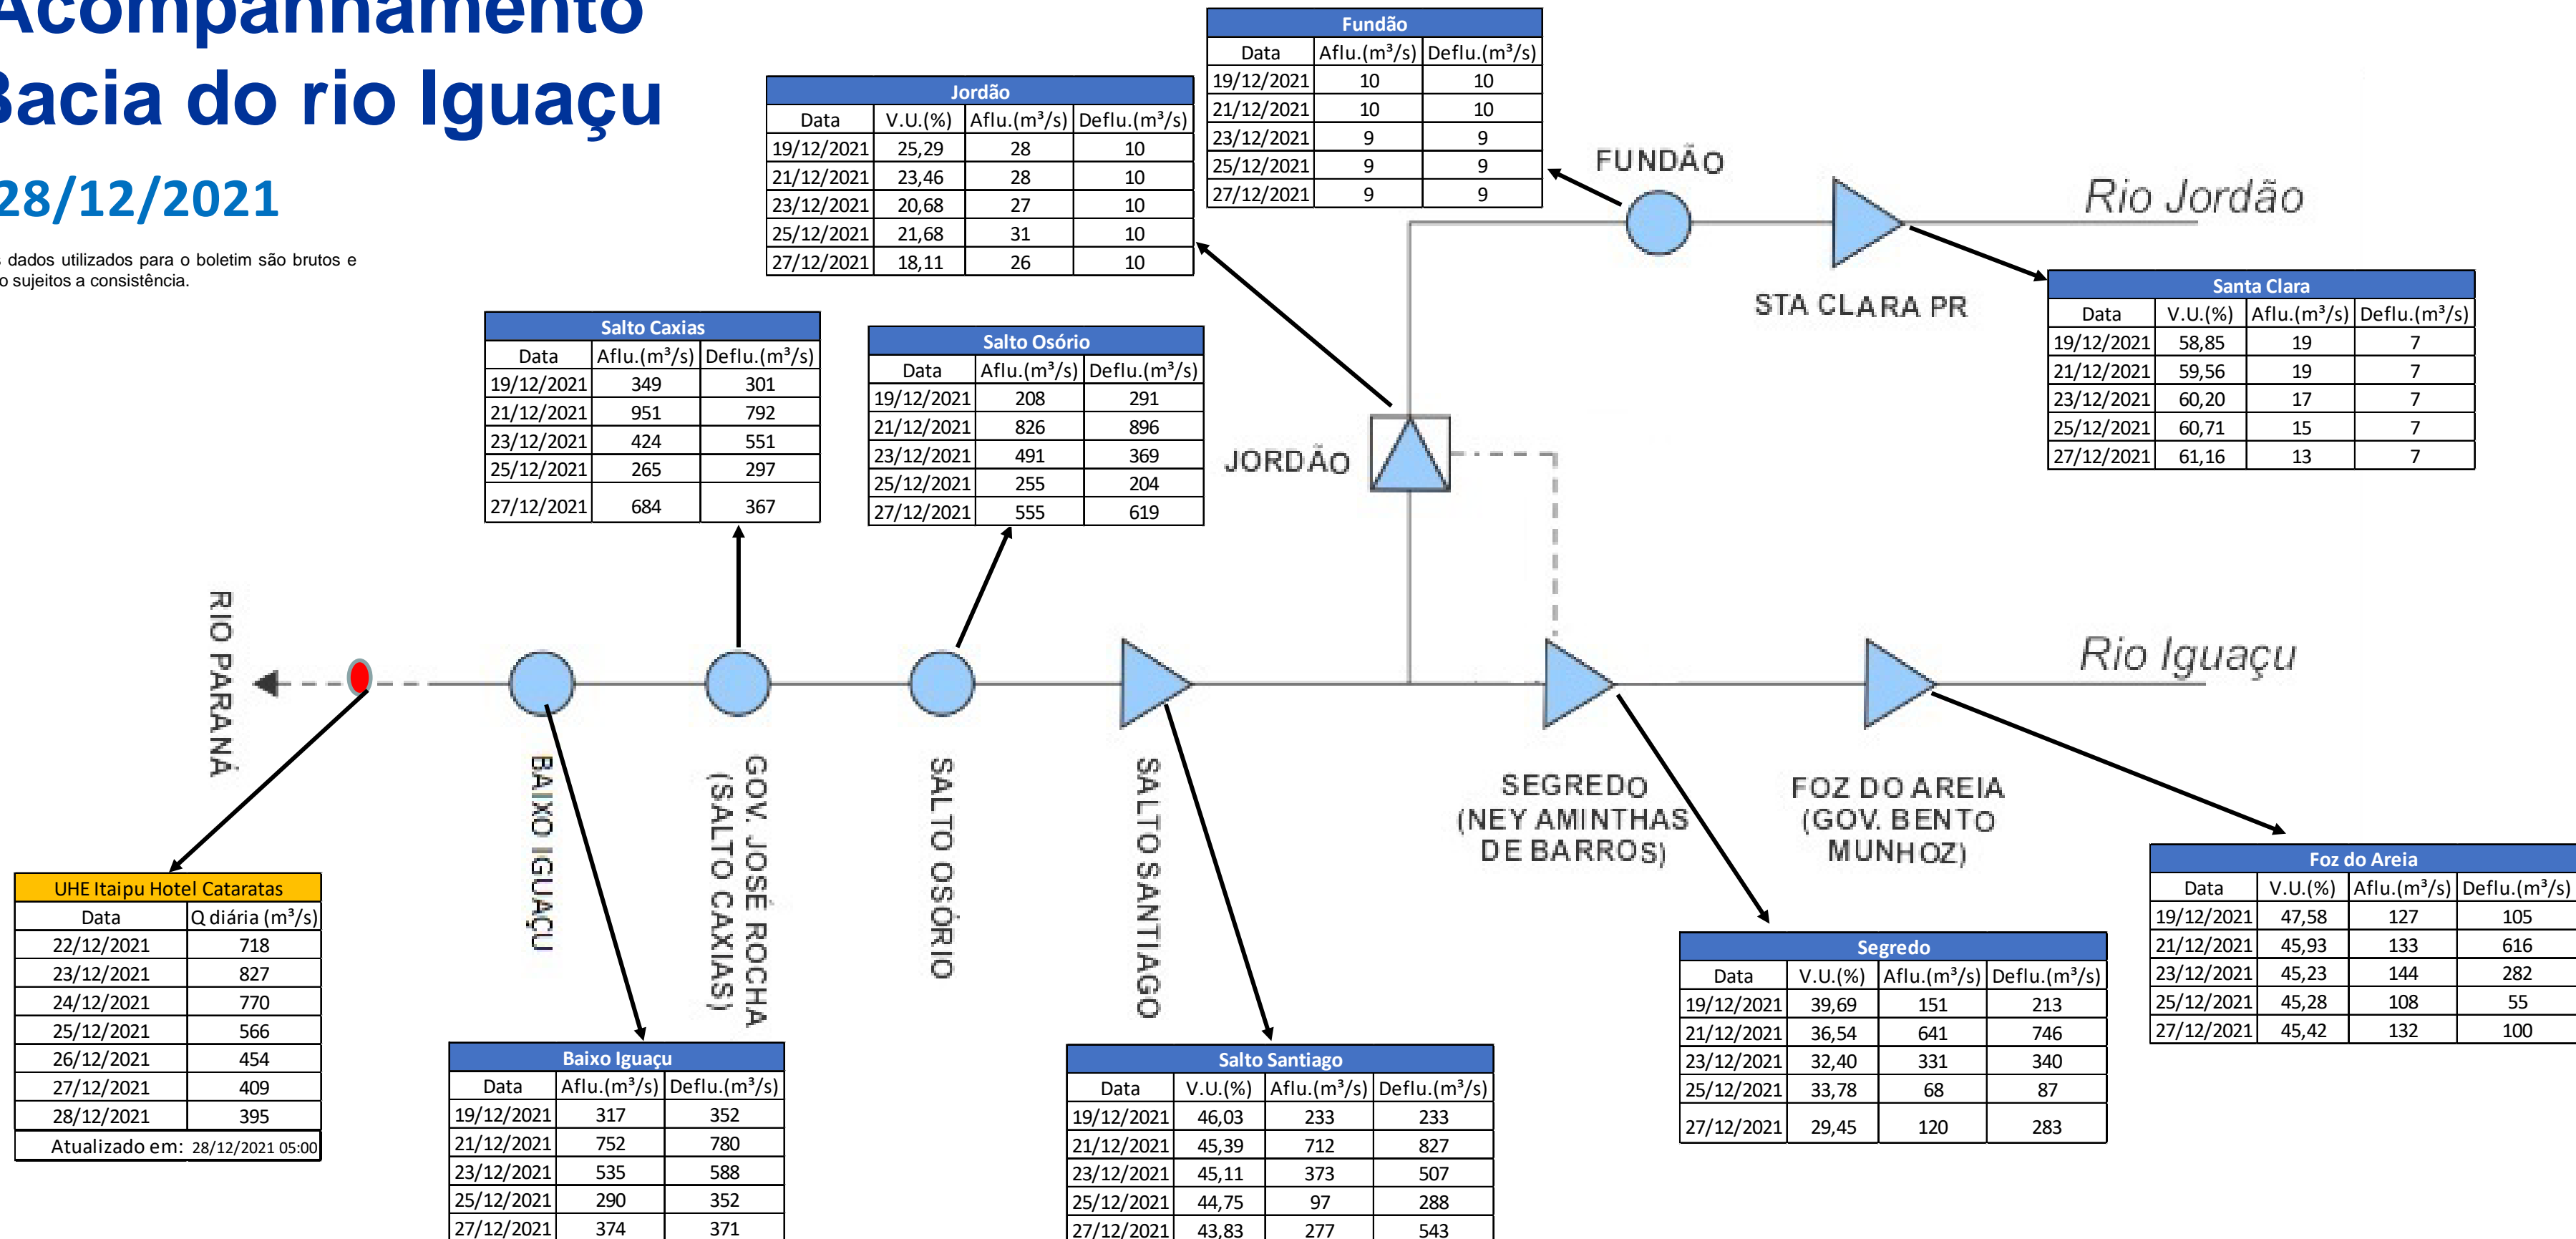

SALA DE SITUAÇÃO

Acompanhamento Bacia do rio Iguaçu

28/12/2021

* Os dados utilizados para o boletim são brutos e estão sujeitos a consistência.

SALA DE SITUAÇÃO

Estação Fluviométrica UHE Itaipu Hotel Cataratas

SALA DE SITUAÇÃO

Acompanhamento Bacia do rio Uruguai

28/12/2021

* Os dados utilizados para o boletim são brutos e estão sujeitos a consistência.