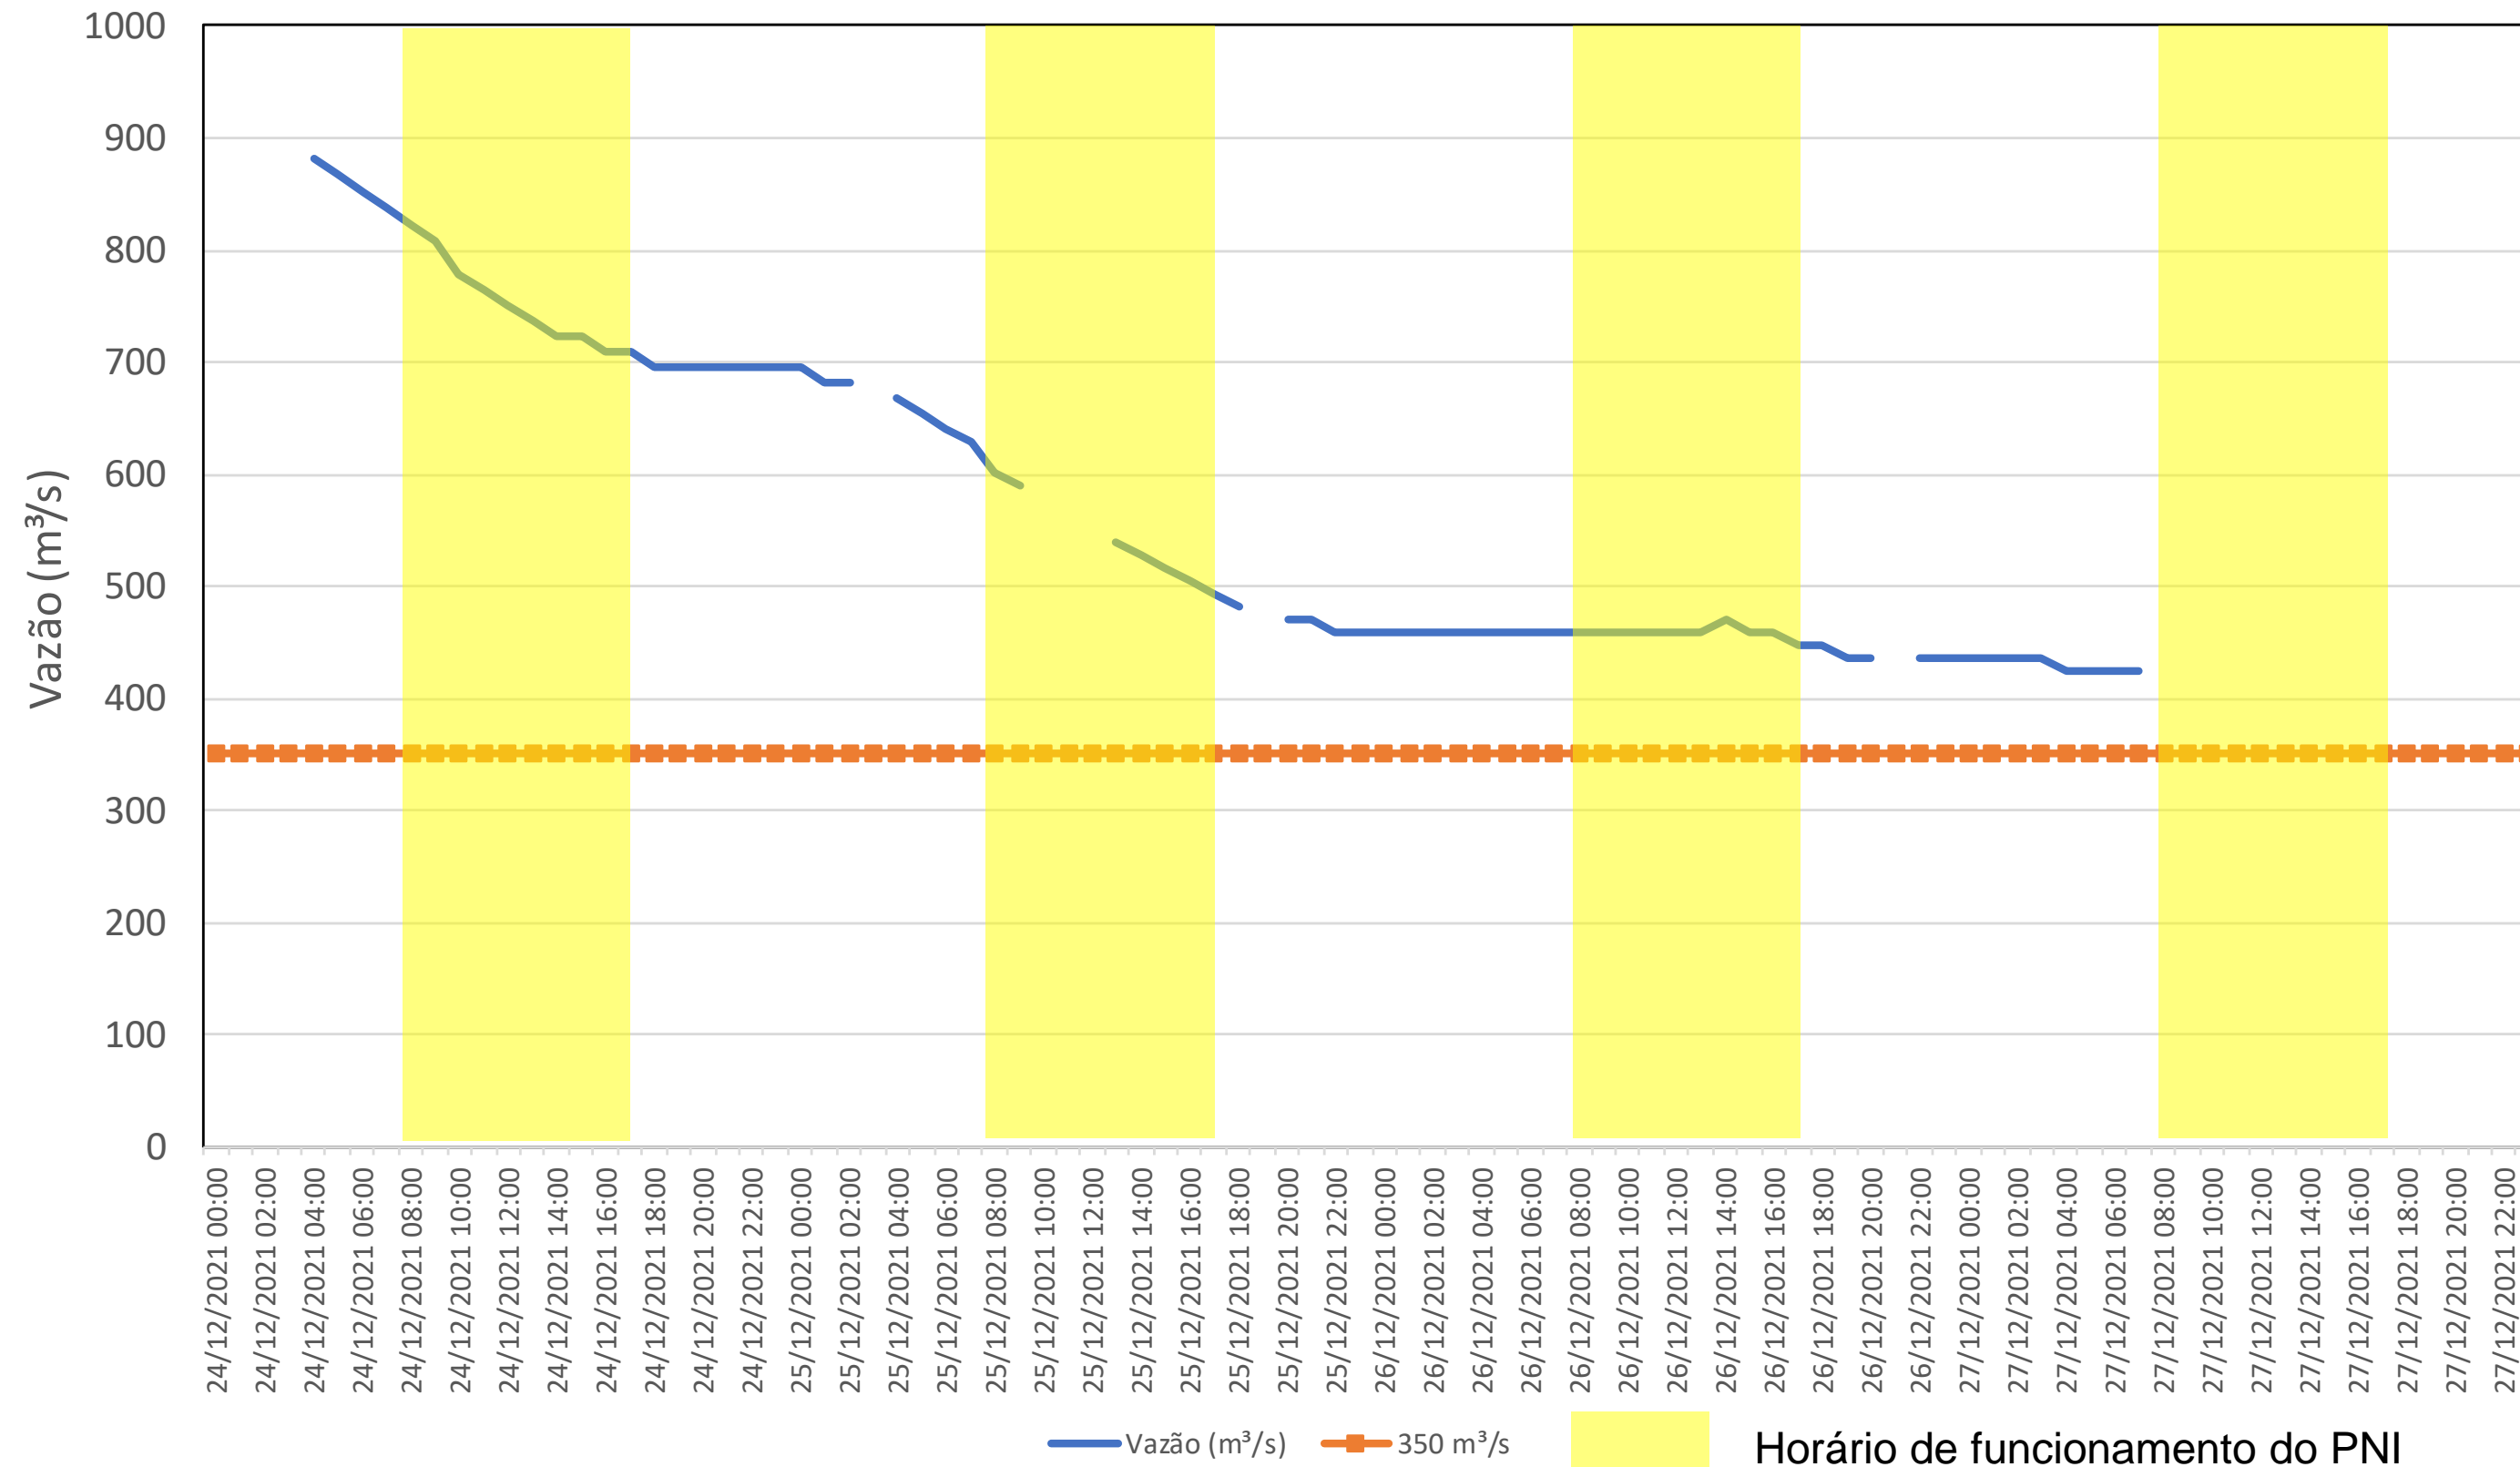

SALA DE SITUAÇÃO

Acompanhamento Bacia do rio Iguaçu

27/12/2021

* Os dados utilizados para o boletim são brutos e estão sujeitos a consistência.

SALA DE SITUAÇÃO

Estação Fluviométrica UHE Itaipu Hotel Cataratas

SALA DE SITUAÇÃO

Acompanhamento Bacia do rio Uruguai

27/12/2021

* Os dados utilizados para o boletim são brutos e estão sujeitos a consistência.