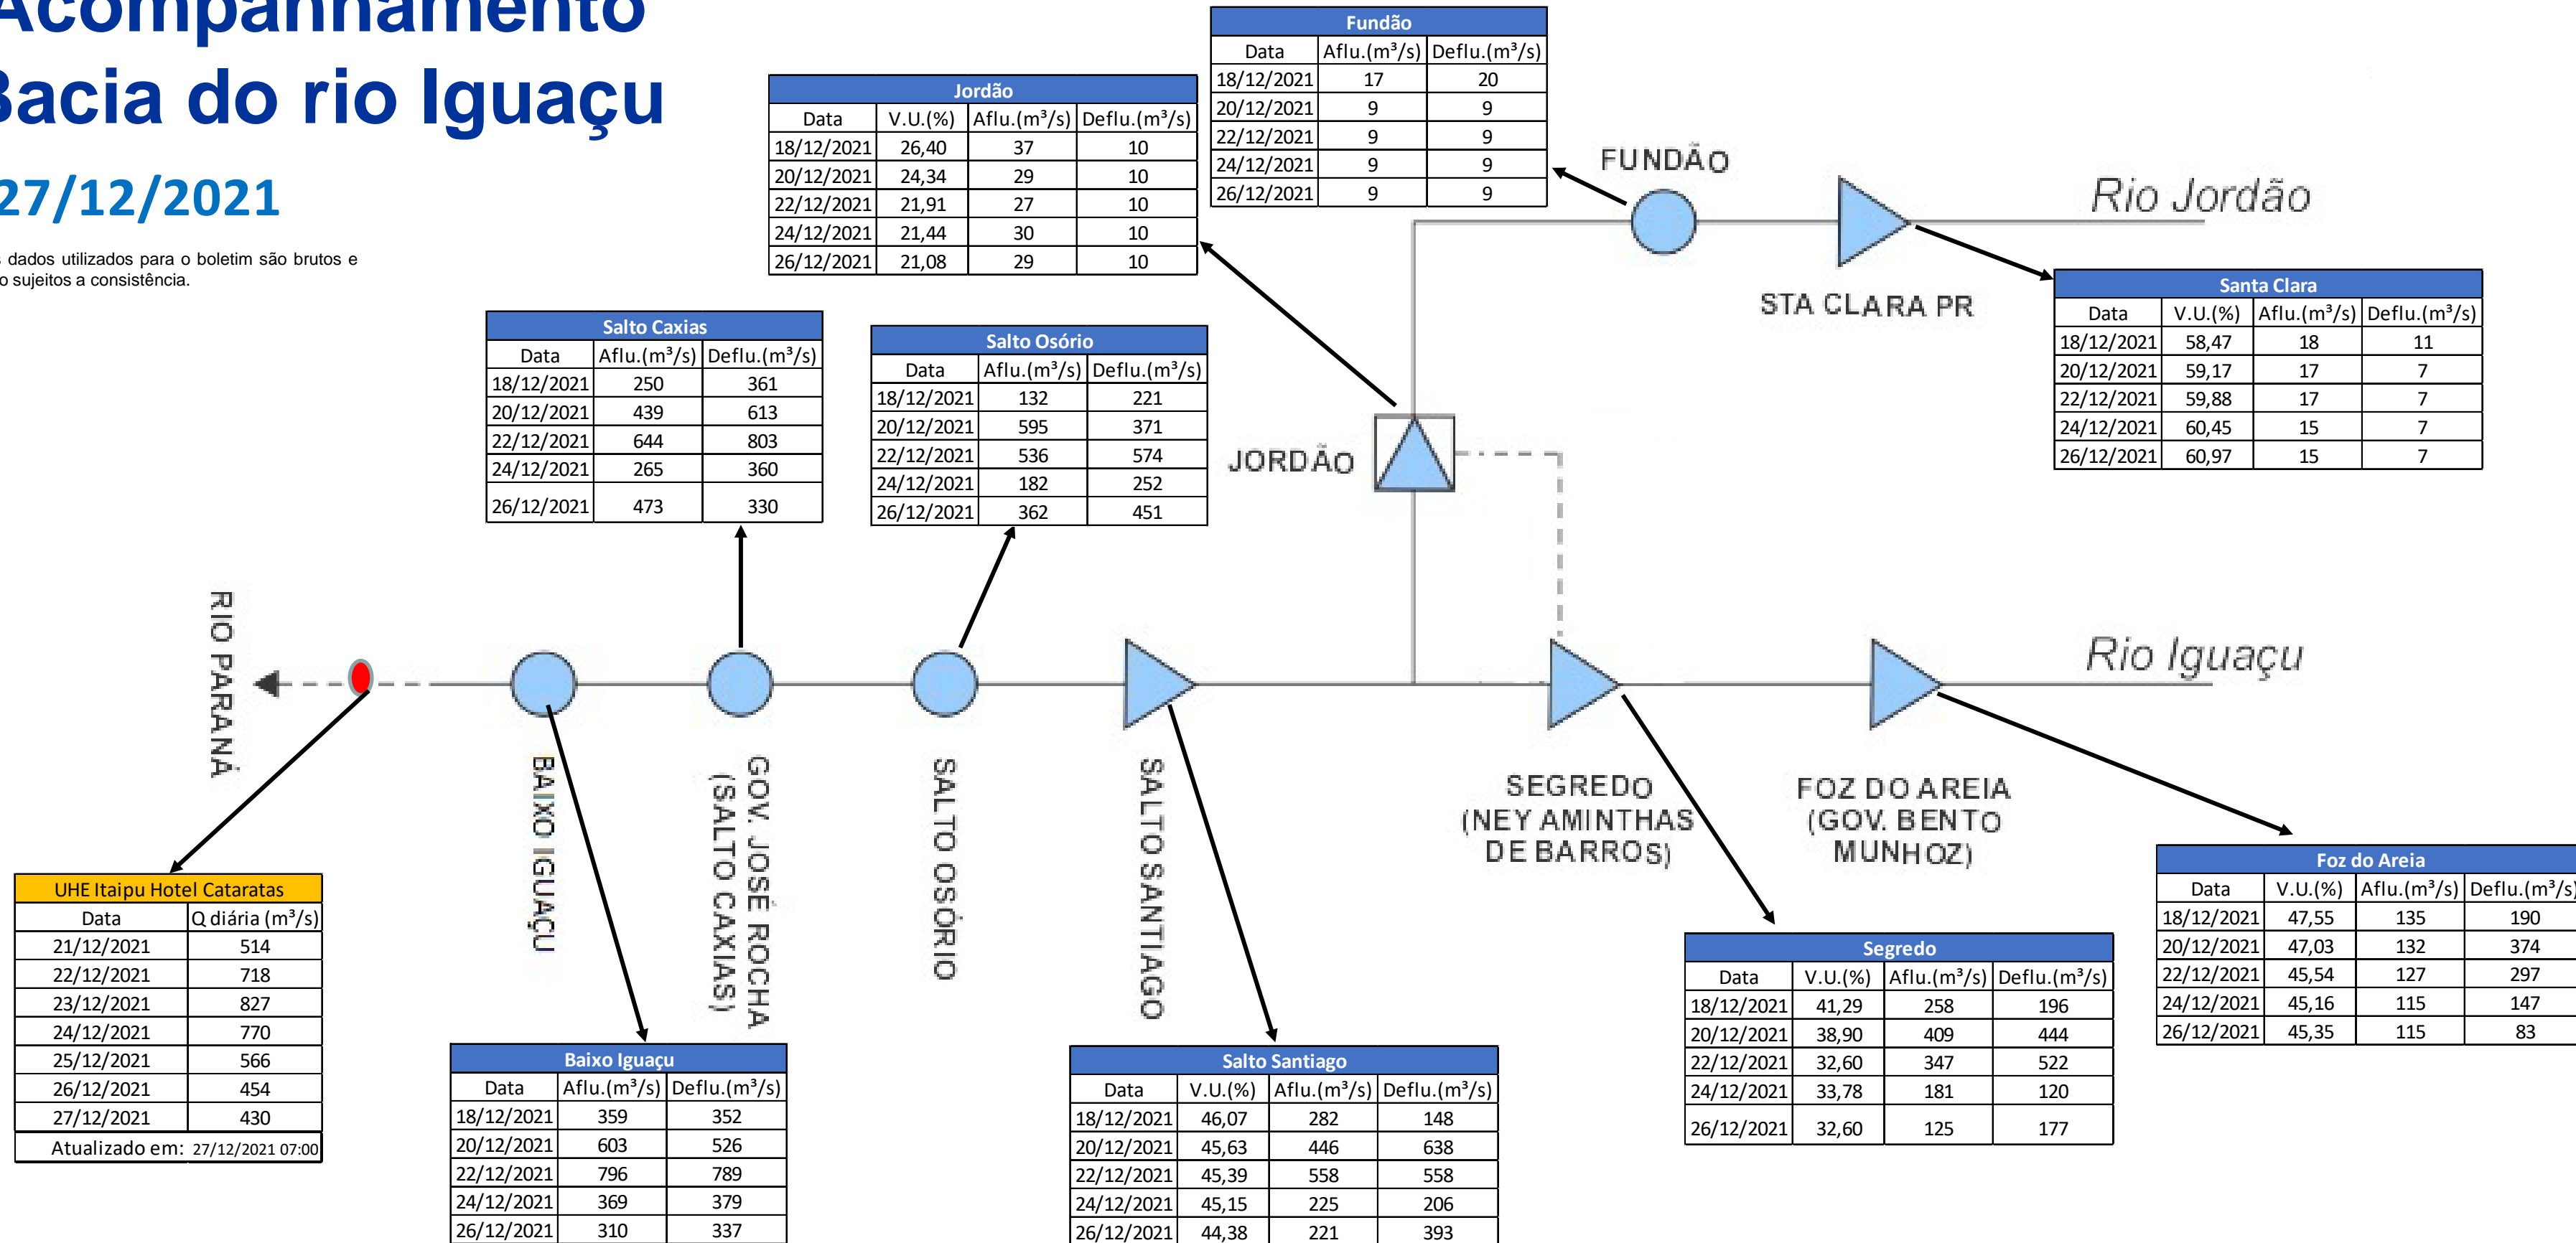

SALA DE SITUAÇÃO

Acompanhamento Bacia do rio Iguaçu

27/12/2021

* Os dados utilizados para o boletim são brutos e estão sujeitos a consistência.

SALA DE SITUAÇÃO

Estação Fluviométrica UHE Itaipu Hotel Cataratas

SALA DE SITUAÇÃO

Acompanhamento Bacia do rio Uruguai

27/12/2021

* Os dados utilizados para o boletim são brutos e estão sujeitos a consistência.