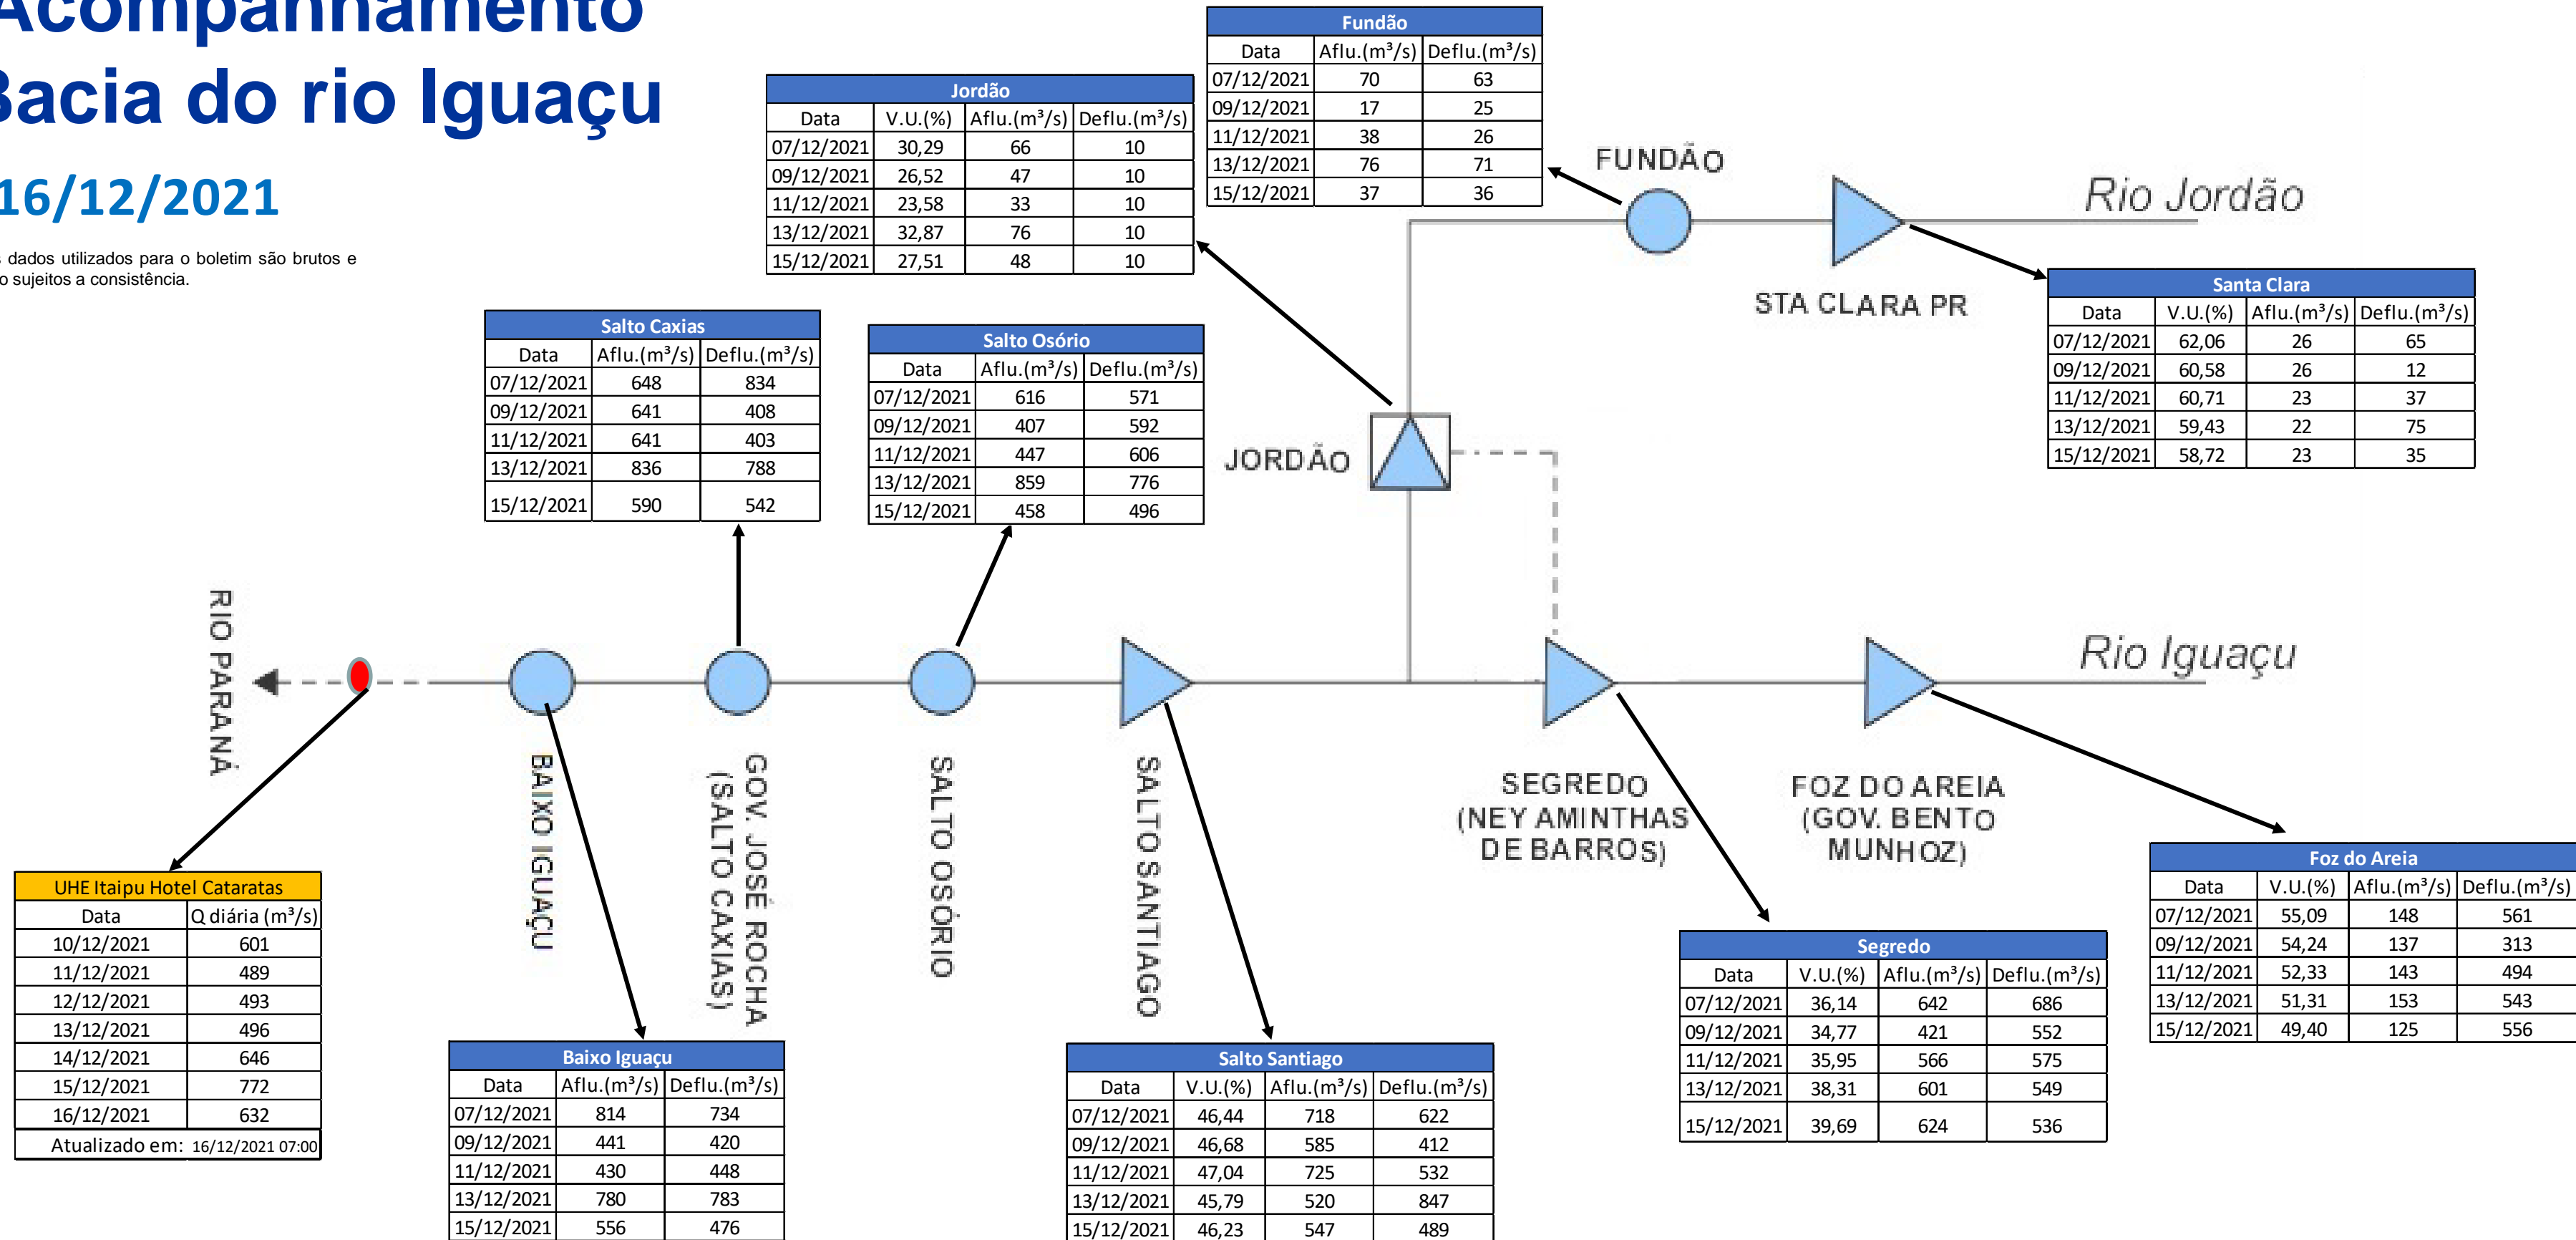

SALA DE SITUAÇÃO

Acompanhamento Bacia do rio Iguaçu

16/12/2021

* Os dados utilizados para o boletim são brutos e estão sujeitos a consistência.

SALA DE SITUAÇÃO

Estação Fluviométrica UHE Itaipu Hotel Cataratas

SALA DE SITUAÇÃO

Acompanhamento Bacia do rio Uruguai

16/12/2021

* Os dados utilizados para o boletim são brutos e estão sujeitos a consistência.