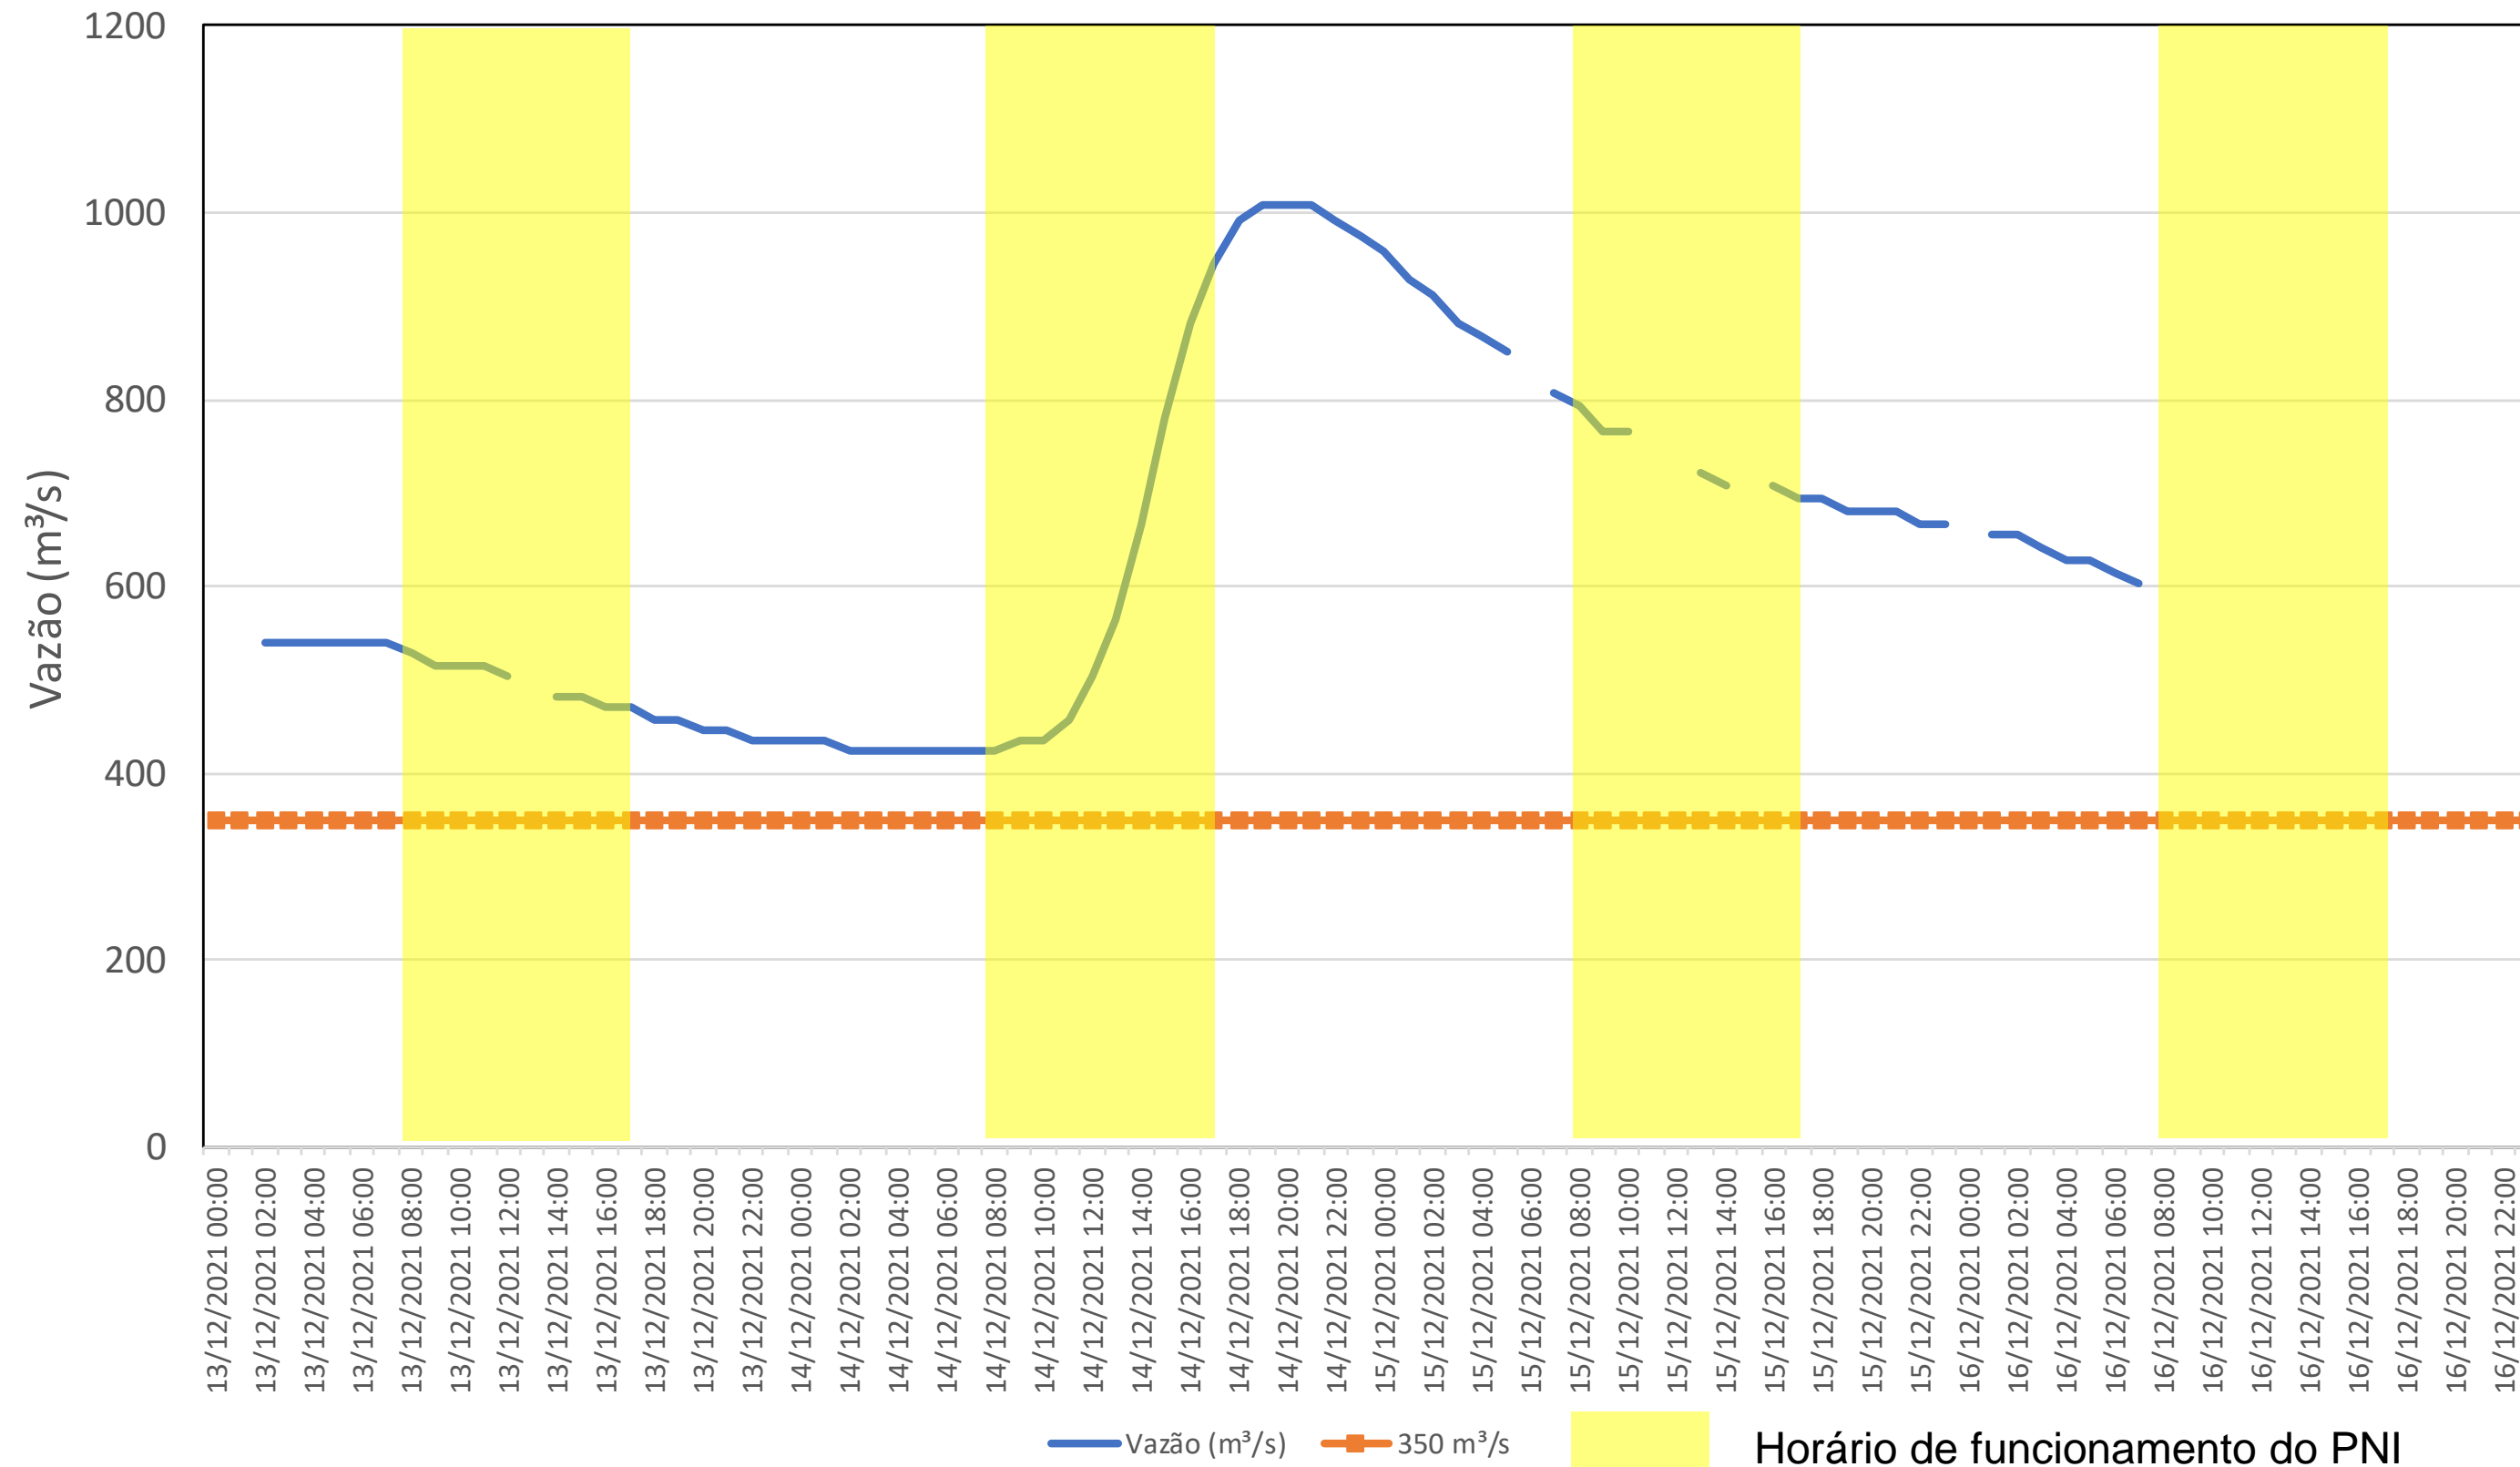

SALA DE SITUAÇÃO

Acompanhamento Bacia do rio Iguaçu

16/12/2021

* Os dados utilizados para o boletim são brutos e estão sujeitos a consistência.

SALA DE SITUAÇÃO

Estação Fluviométrica UHE Itaipu Hotel Cataratas

SALA DE SITUAÇÃO

Acompanhamento Bacia do rio Uruguai

16/12/2021

* Os dados utilizados para o boletim são brutos e estão sujeitos a consistência.