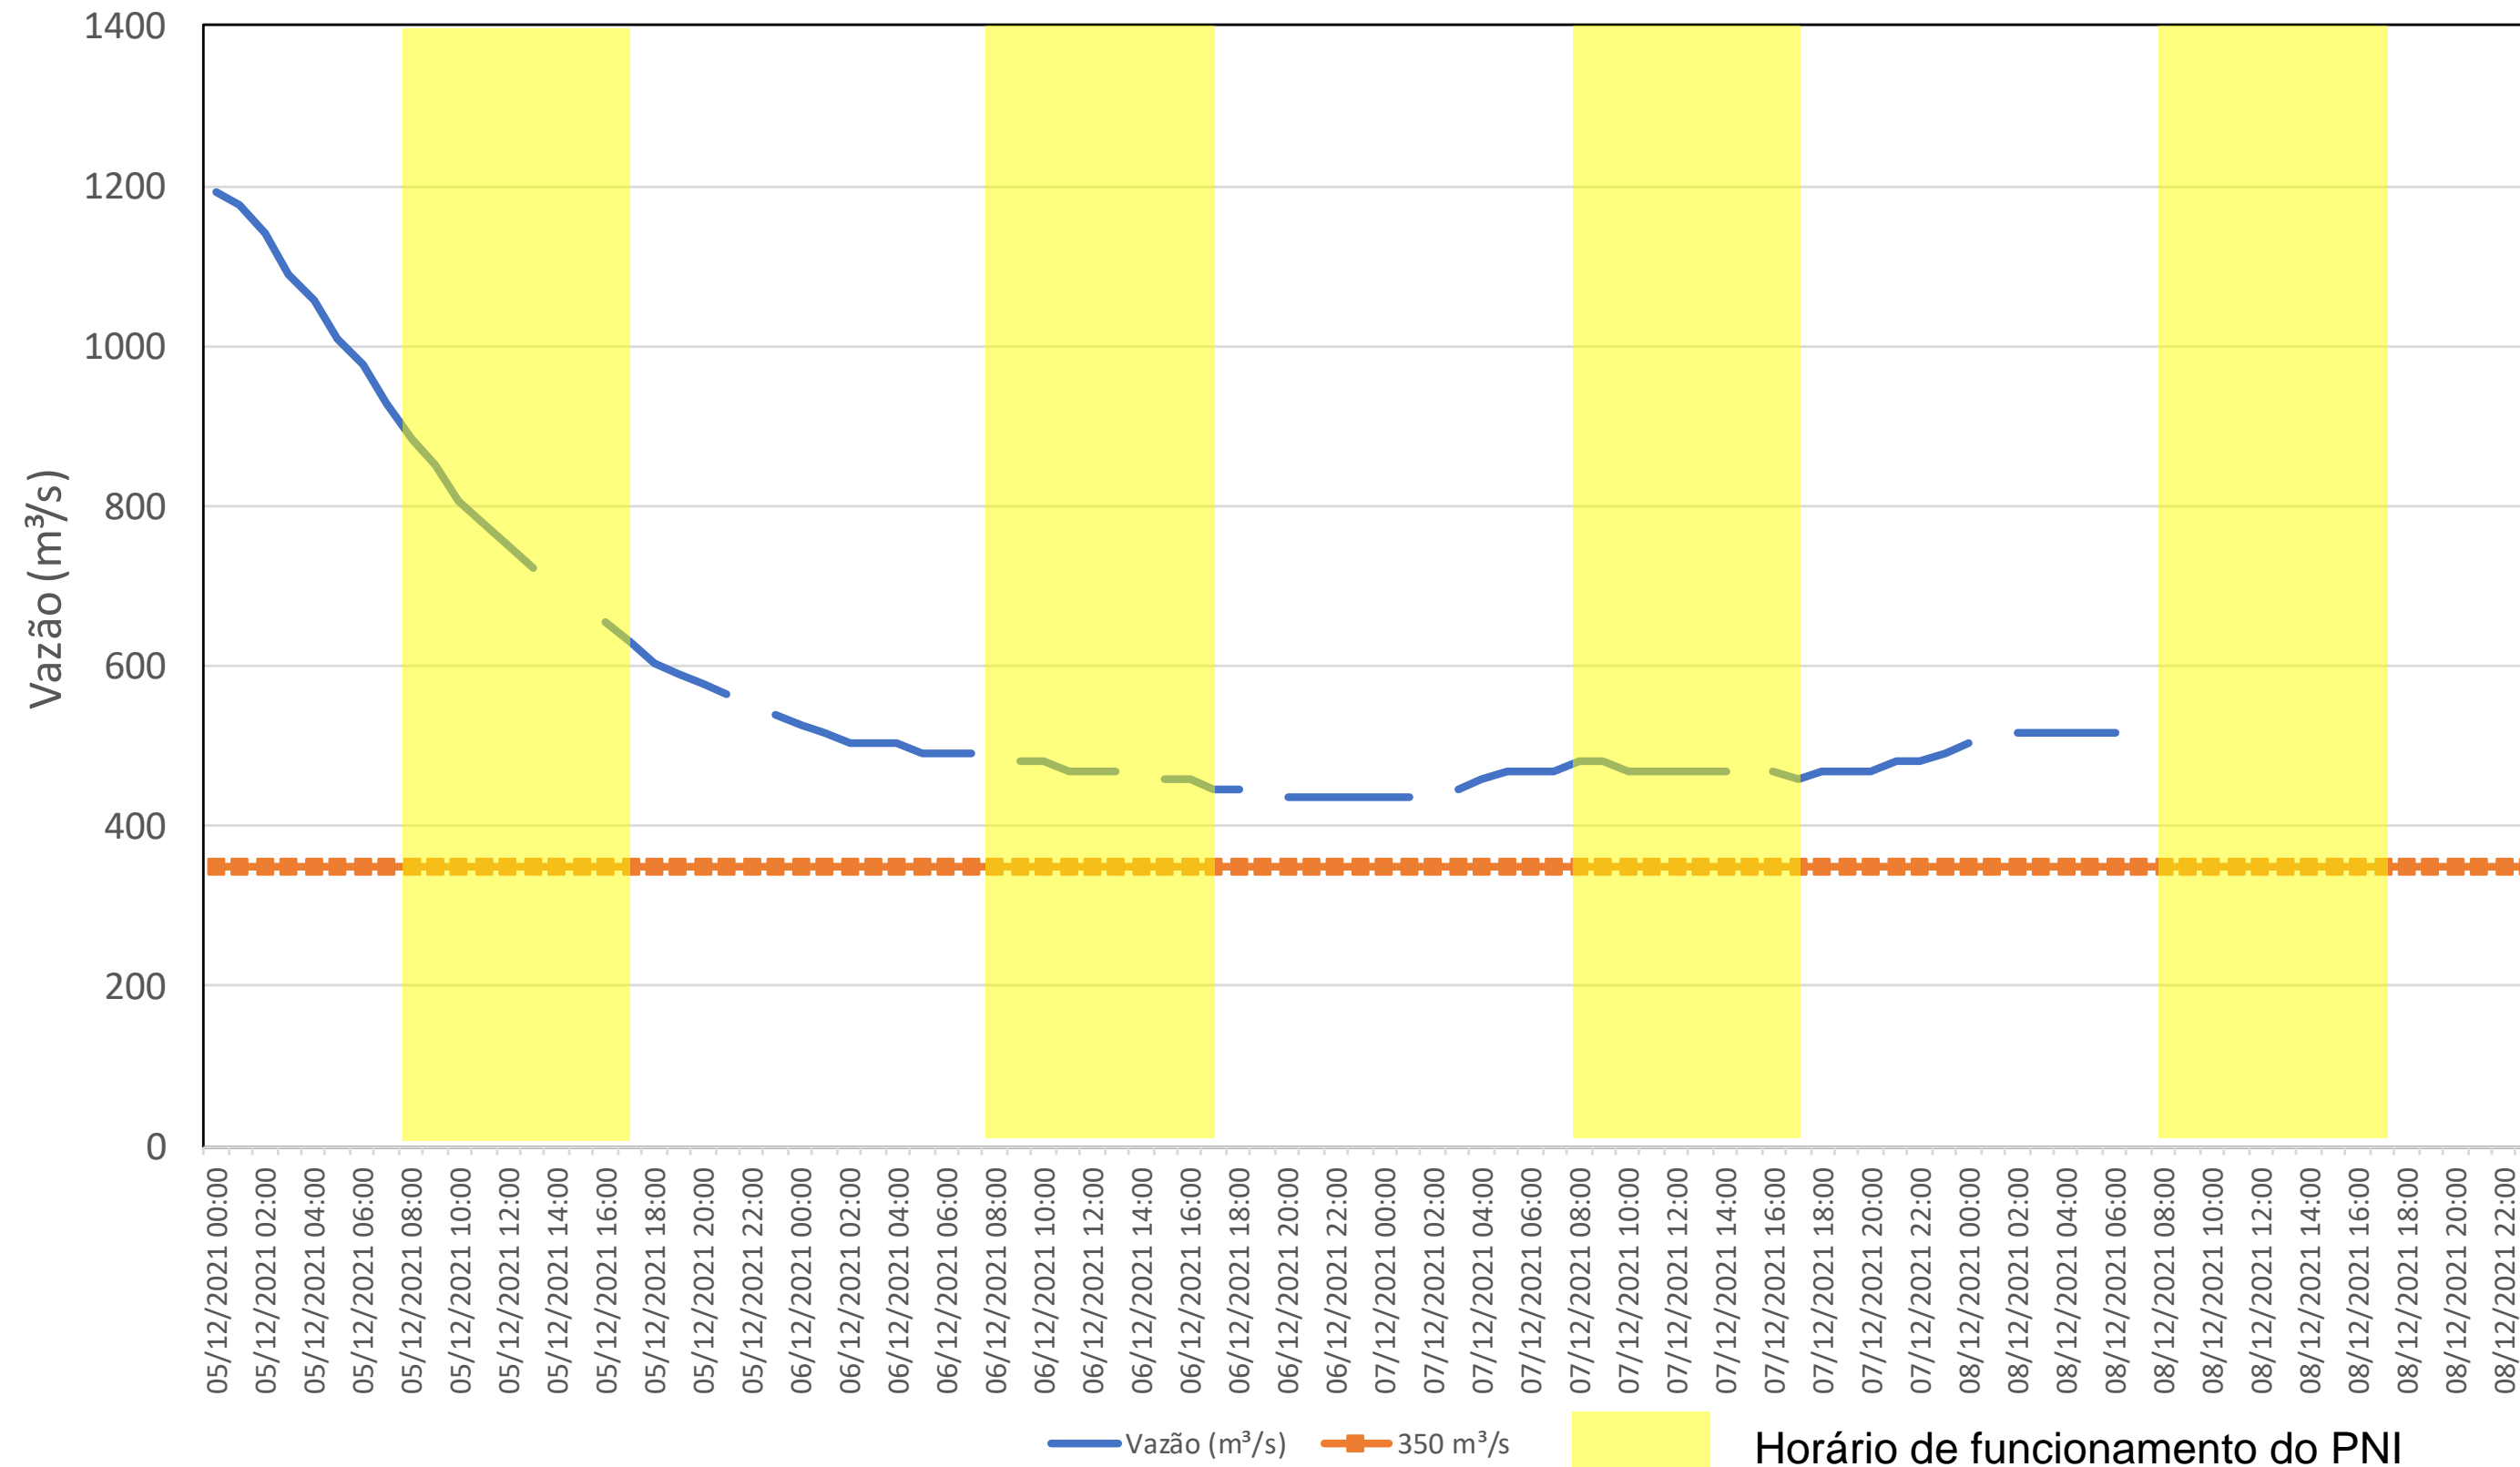

SALA DE SITUAÇÃO

Acompanhamento Bacia do rio Iguaçu

08/12/2021

* Os dados utilizados para o boletim são brutos e estão sujeitos a consistência.

SALA DE SITUAÇÃO

Estação Fluviométrica UHE Itaipu Hotel Cataratas

SALA DE SITUAÇÃO

Acompanhamento Bacia do rio Uruguai

08/12/2021

* Os dados utilizados para o boletim são brutos e estão sujeitos a consistência.