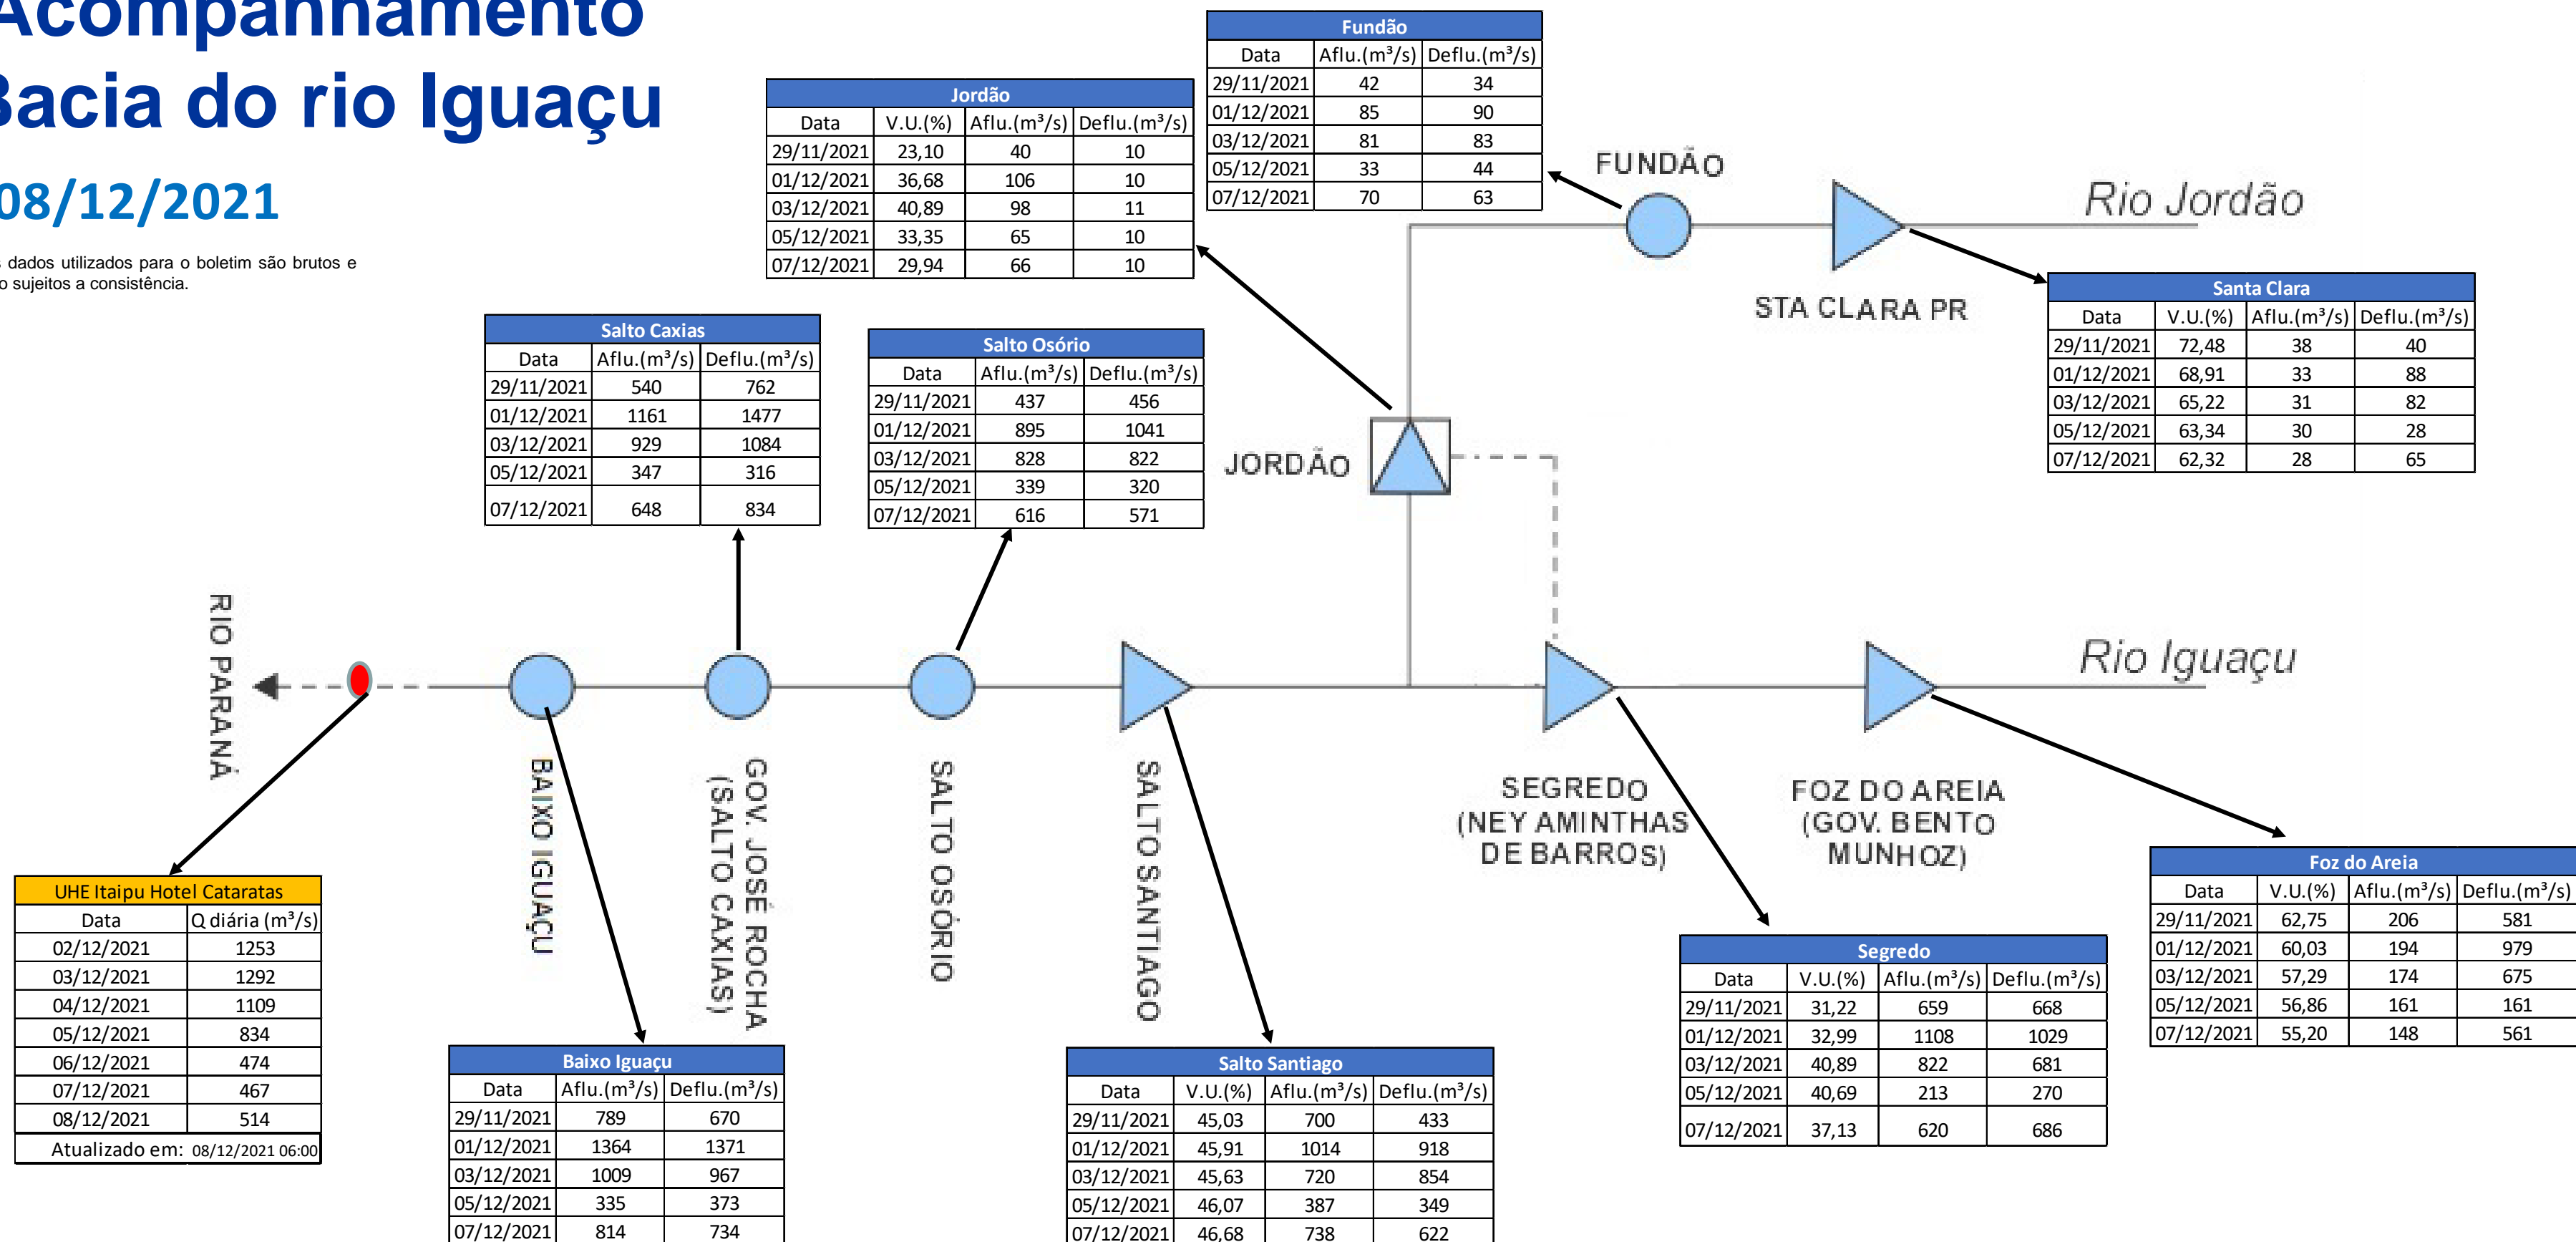

SALA DE SITUAÇÃO

Acompanhamento Bacia do rio Iguaçu

08/12/2021

* Os dados utilizados para o boletim são brutos e estão sujeitos a consistência.

SALA DE SITUAÇÃO

Estação Fluviométrica UHE Itaipu Hotel Cataratas

SALA DE SITUAÇÃO

Acompanhamento Bacia do rio Uruguai

08/12/2021

* Os dados utilizados para o boletim são brutos e estão sujeitos a consistência.