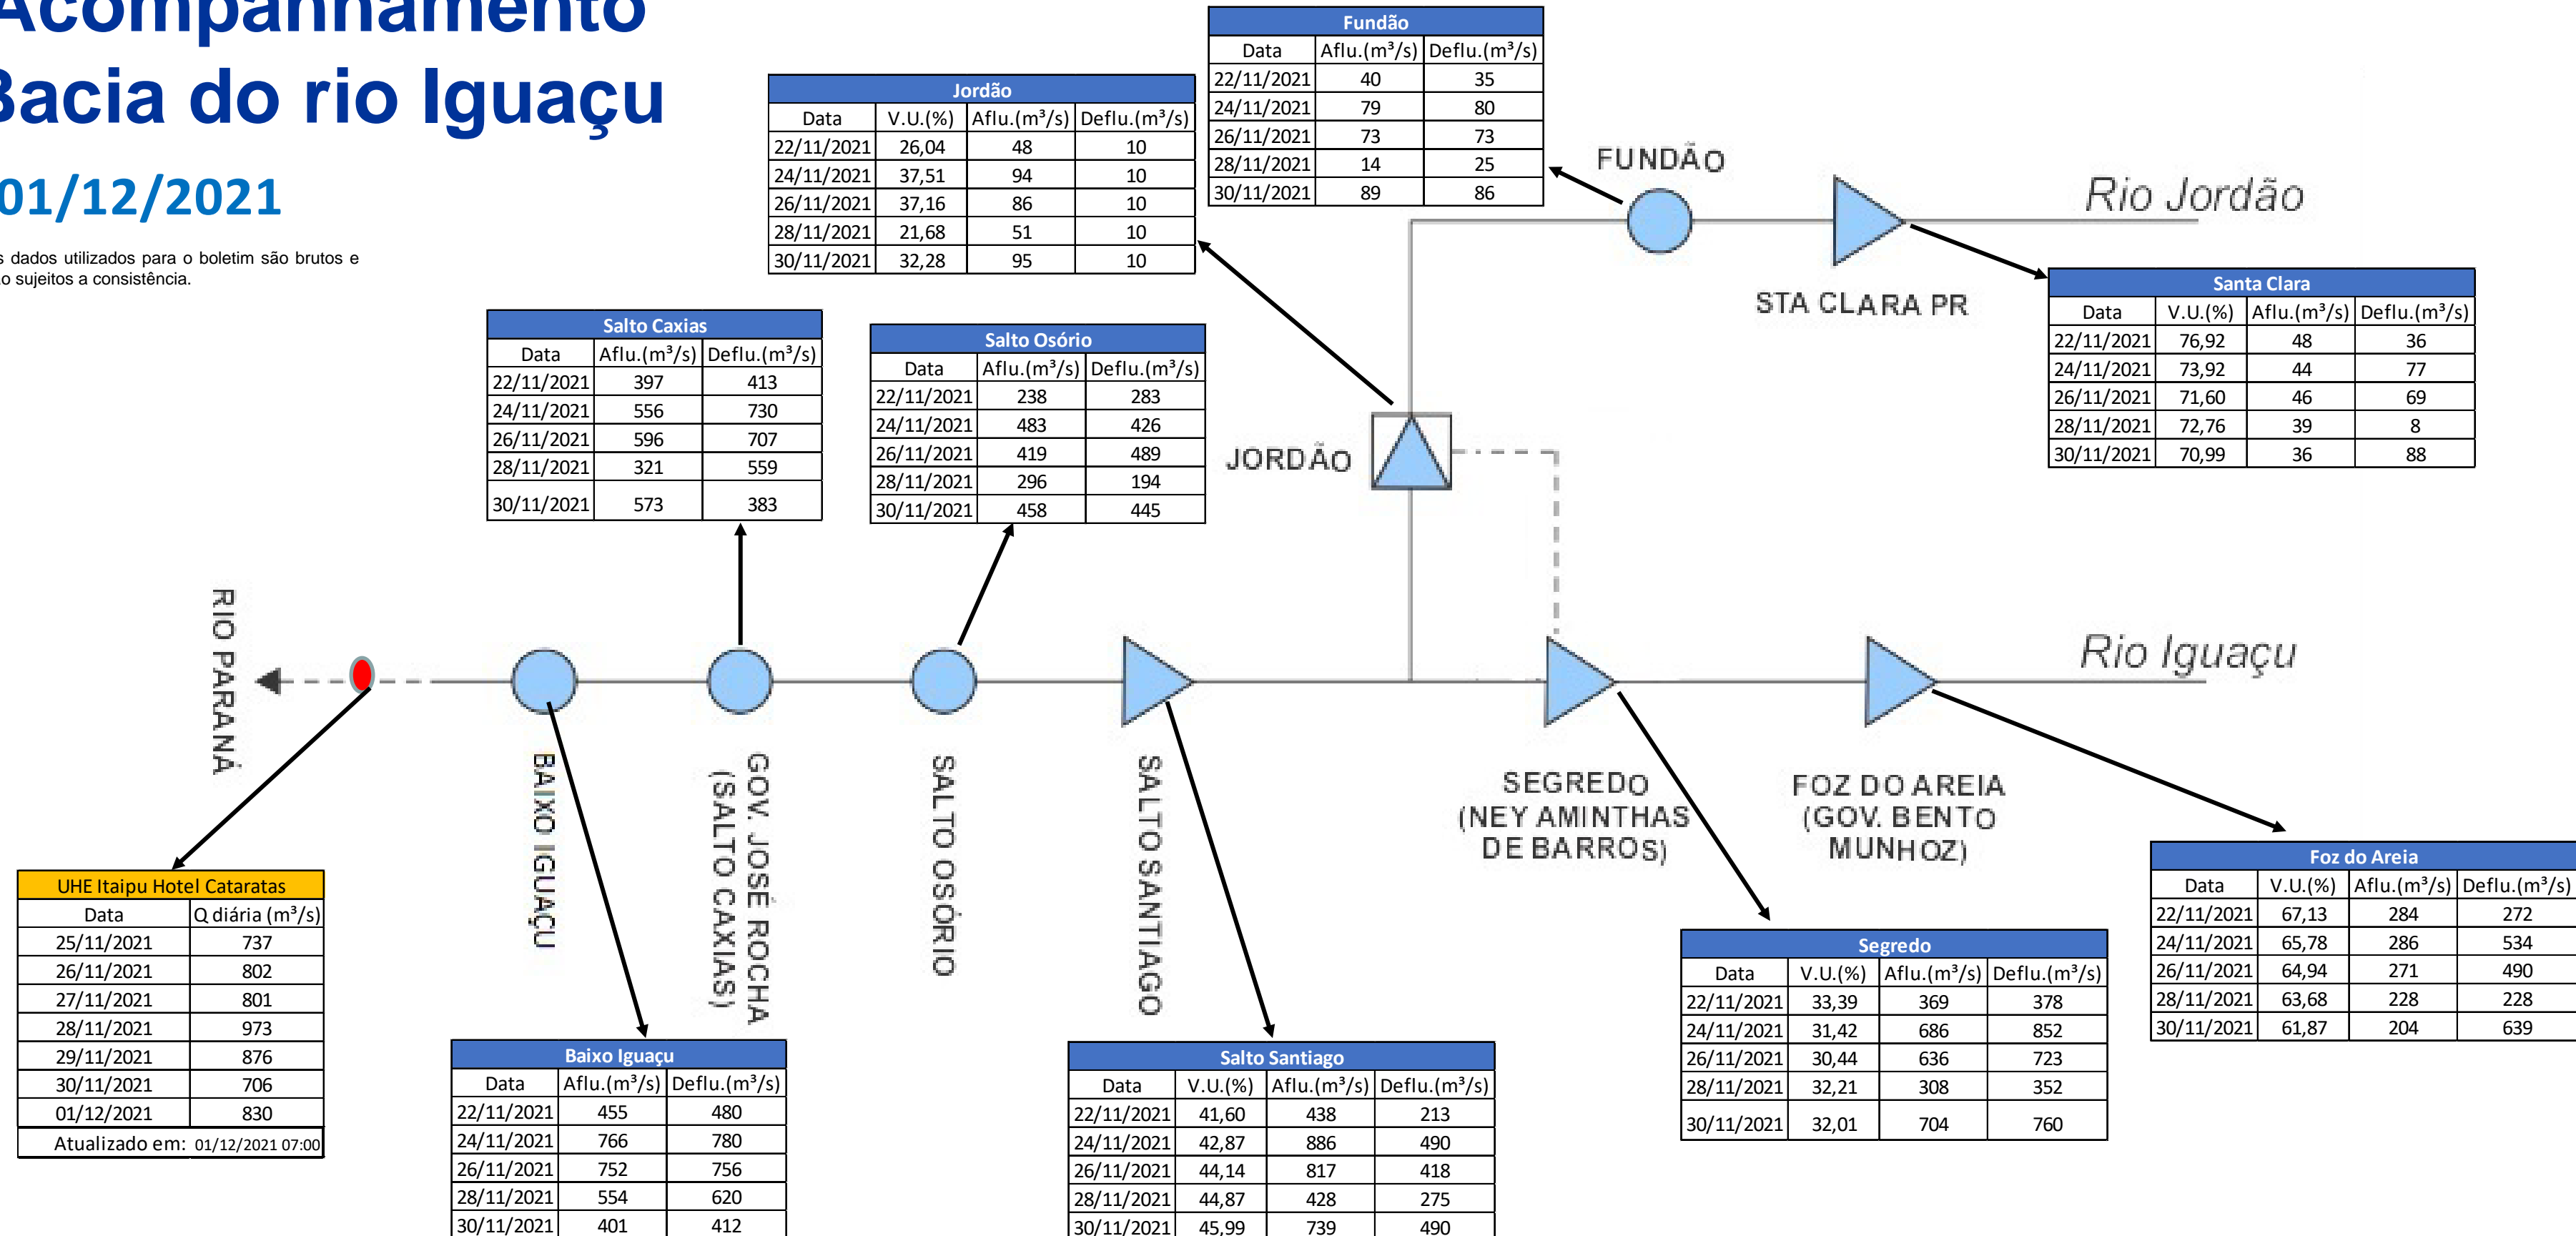

SALA DE SITUAÇÃO

Acompanhamento Bacia do rio Iguaçu

01/12/2021

* Os dados utilizados para o boletim são brutos e estão sujeitos a consistência.

SALA DE SITUAÇÃO

Estação Fluviométrica UHE Itaipu Hotel Cataratas

SALA DE SITUAÇÃO

Acompanhamento Bacia do rio Uruguai

01/12/2021

* Os dados utilizados para o boletim são brutos e estão sujeitos a consistência.