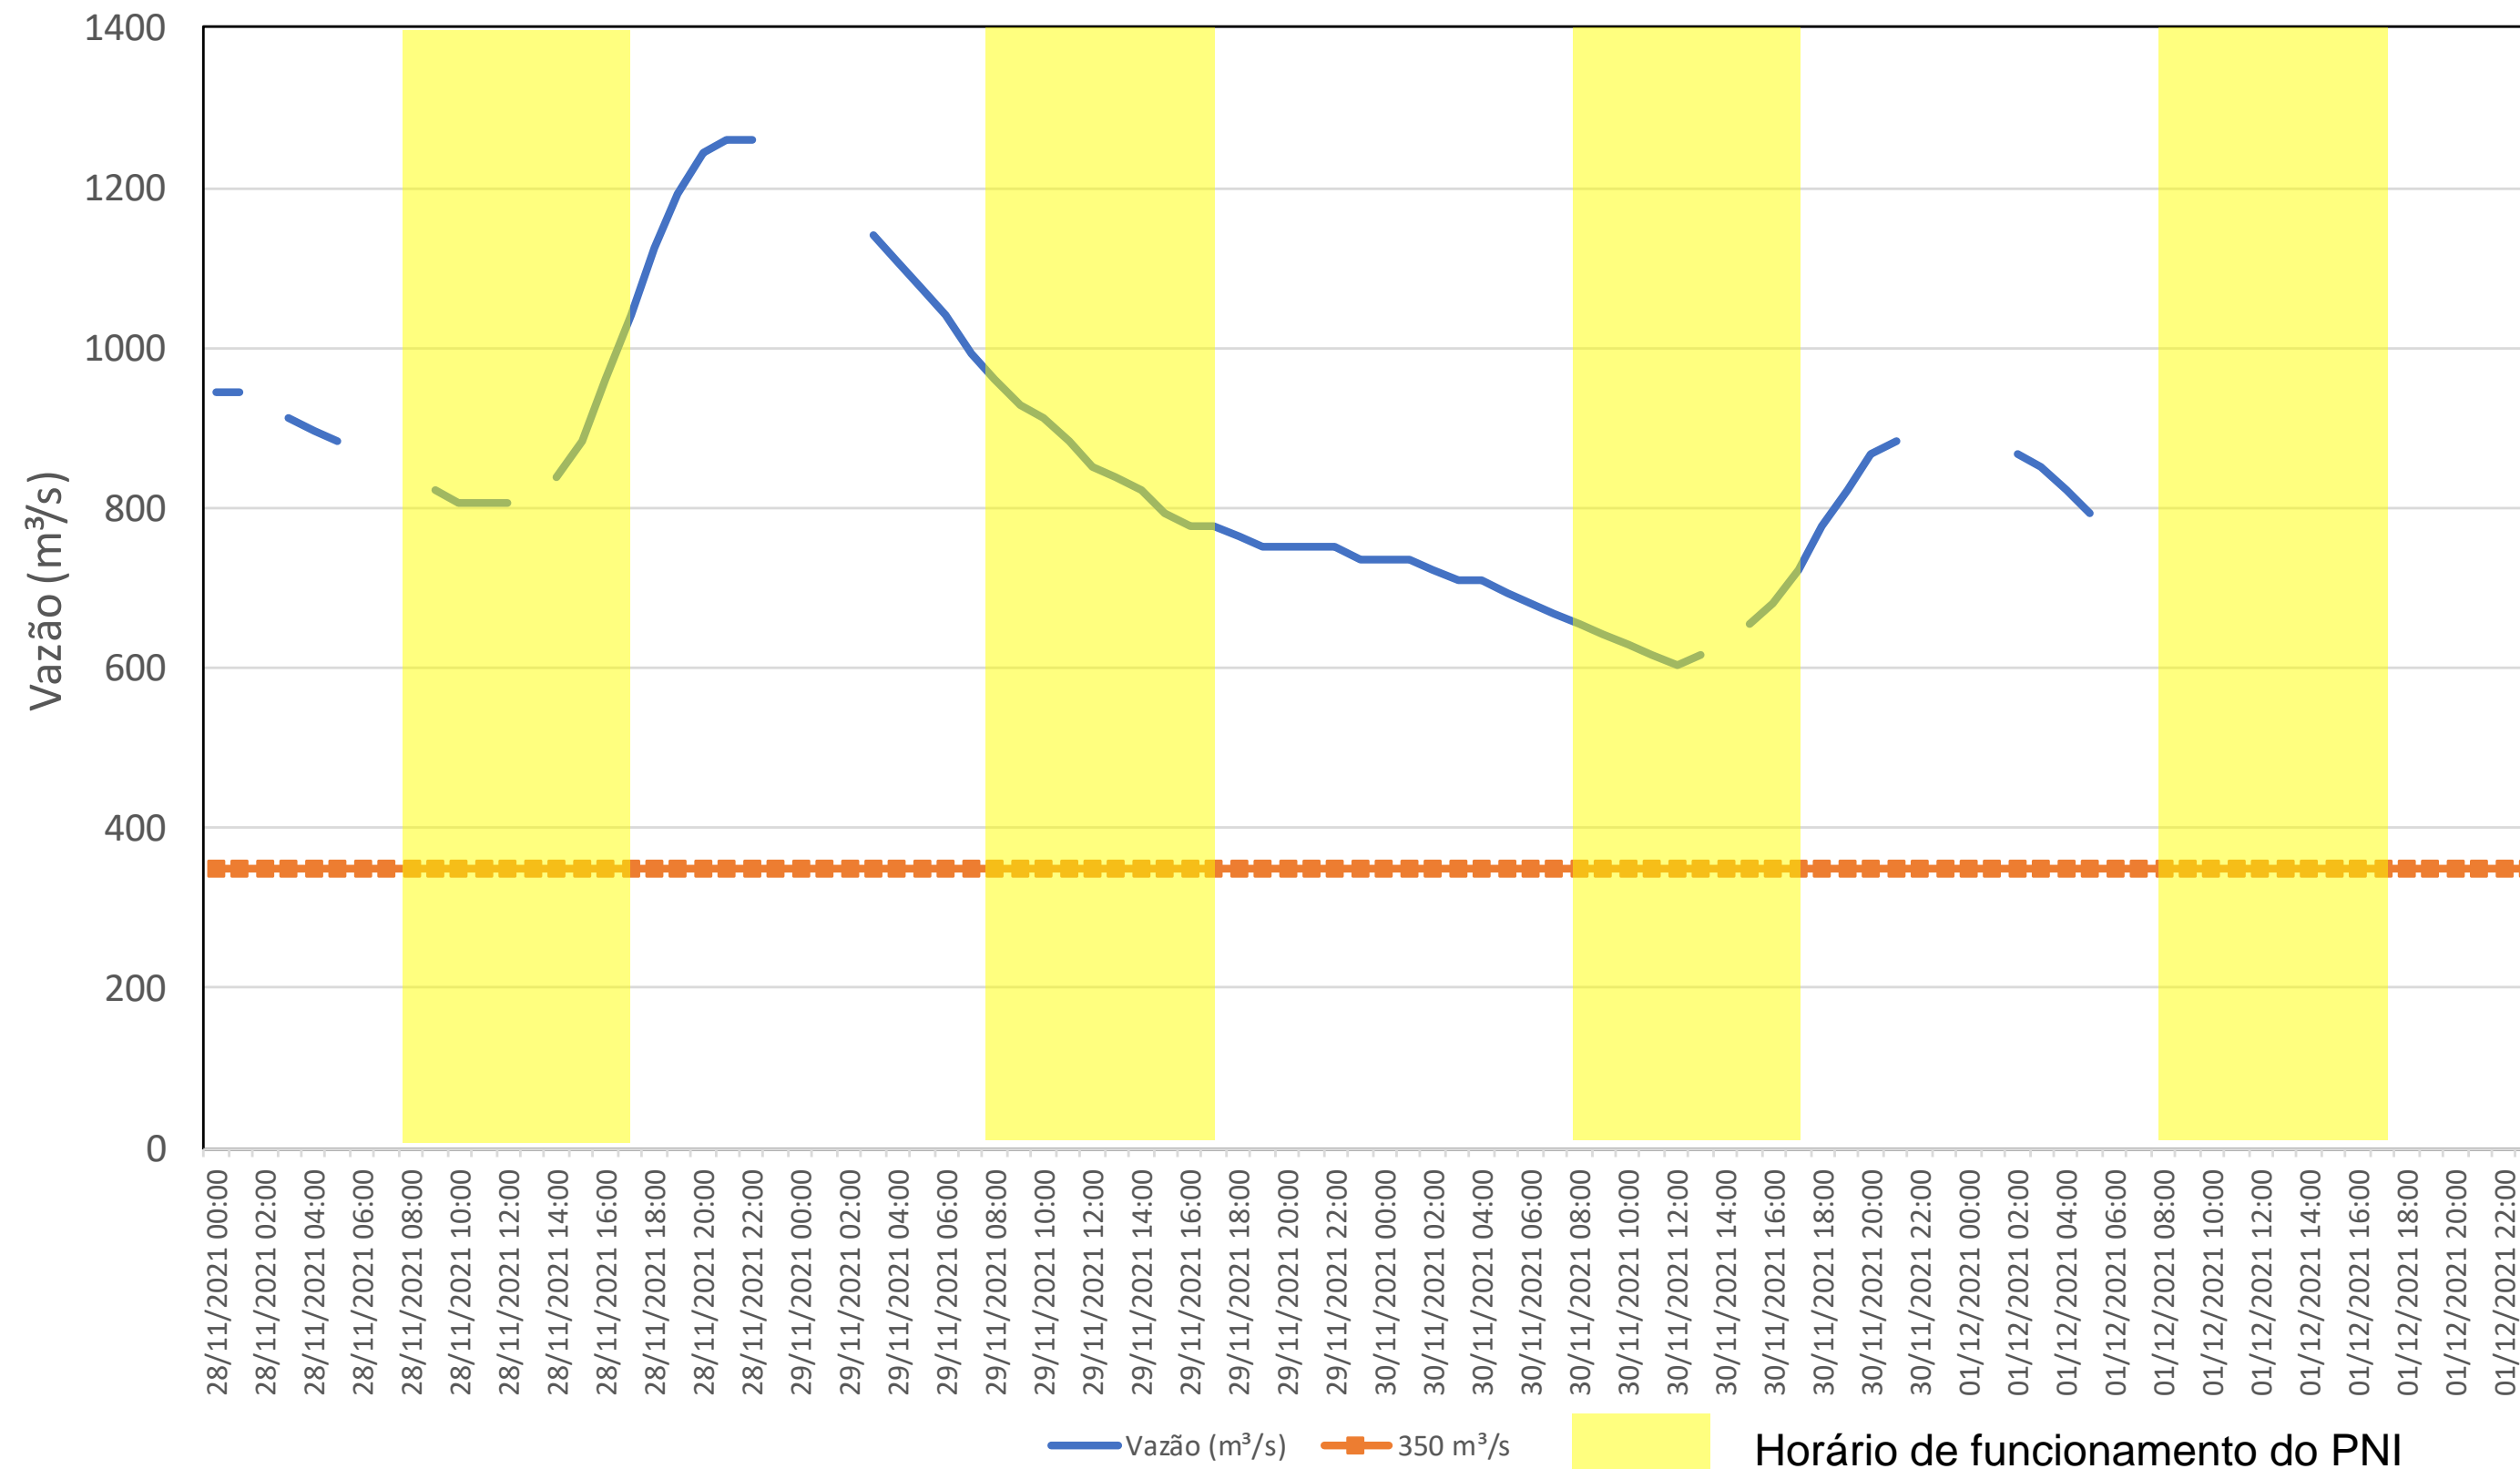

SALA DE SITUAÇÃO

Acompanhamento Bacia do rio Iguaçu

01/12/2021

* Os dados utilizados para o boletim são brutos e estão sujeitos a consistência.

SALA DE SITUAÇÃO

Estação Fluviométrica UHE Itaipu Hotel Cataratas

SALA DE SITUAÇÃO

Acompanhamento Bacia do rio Uruguai

01/12/2021

* Os dados utilizados para o boletim são brutos e estão sujeitos a consistência.