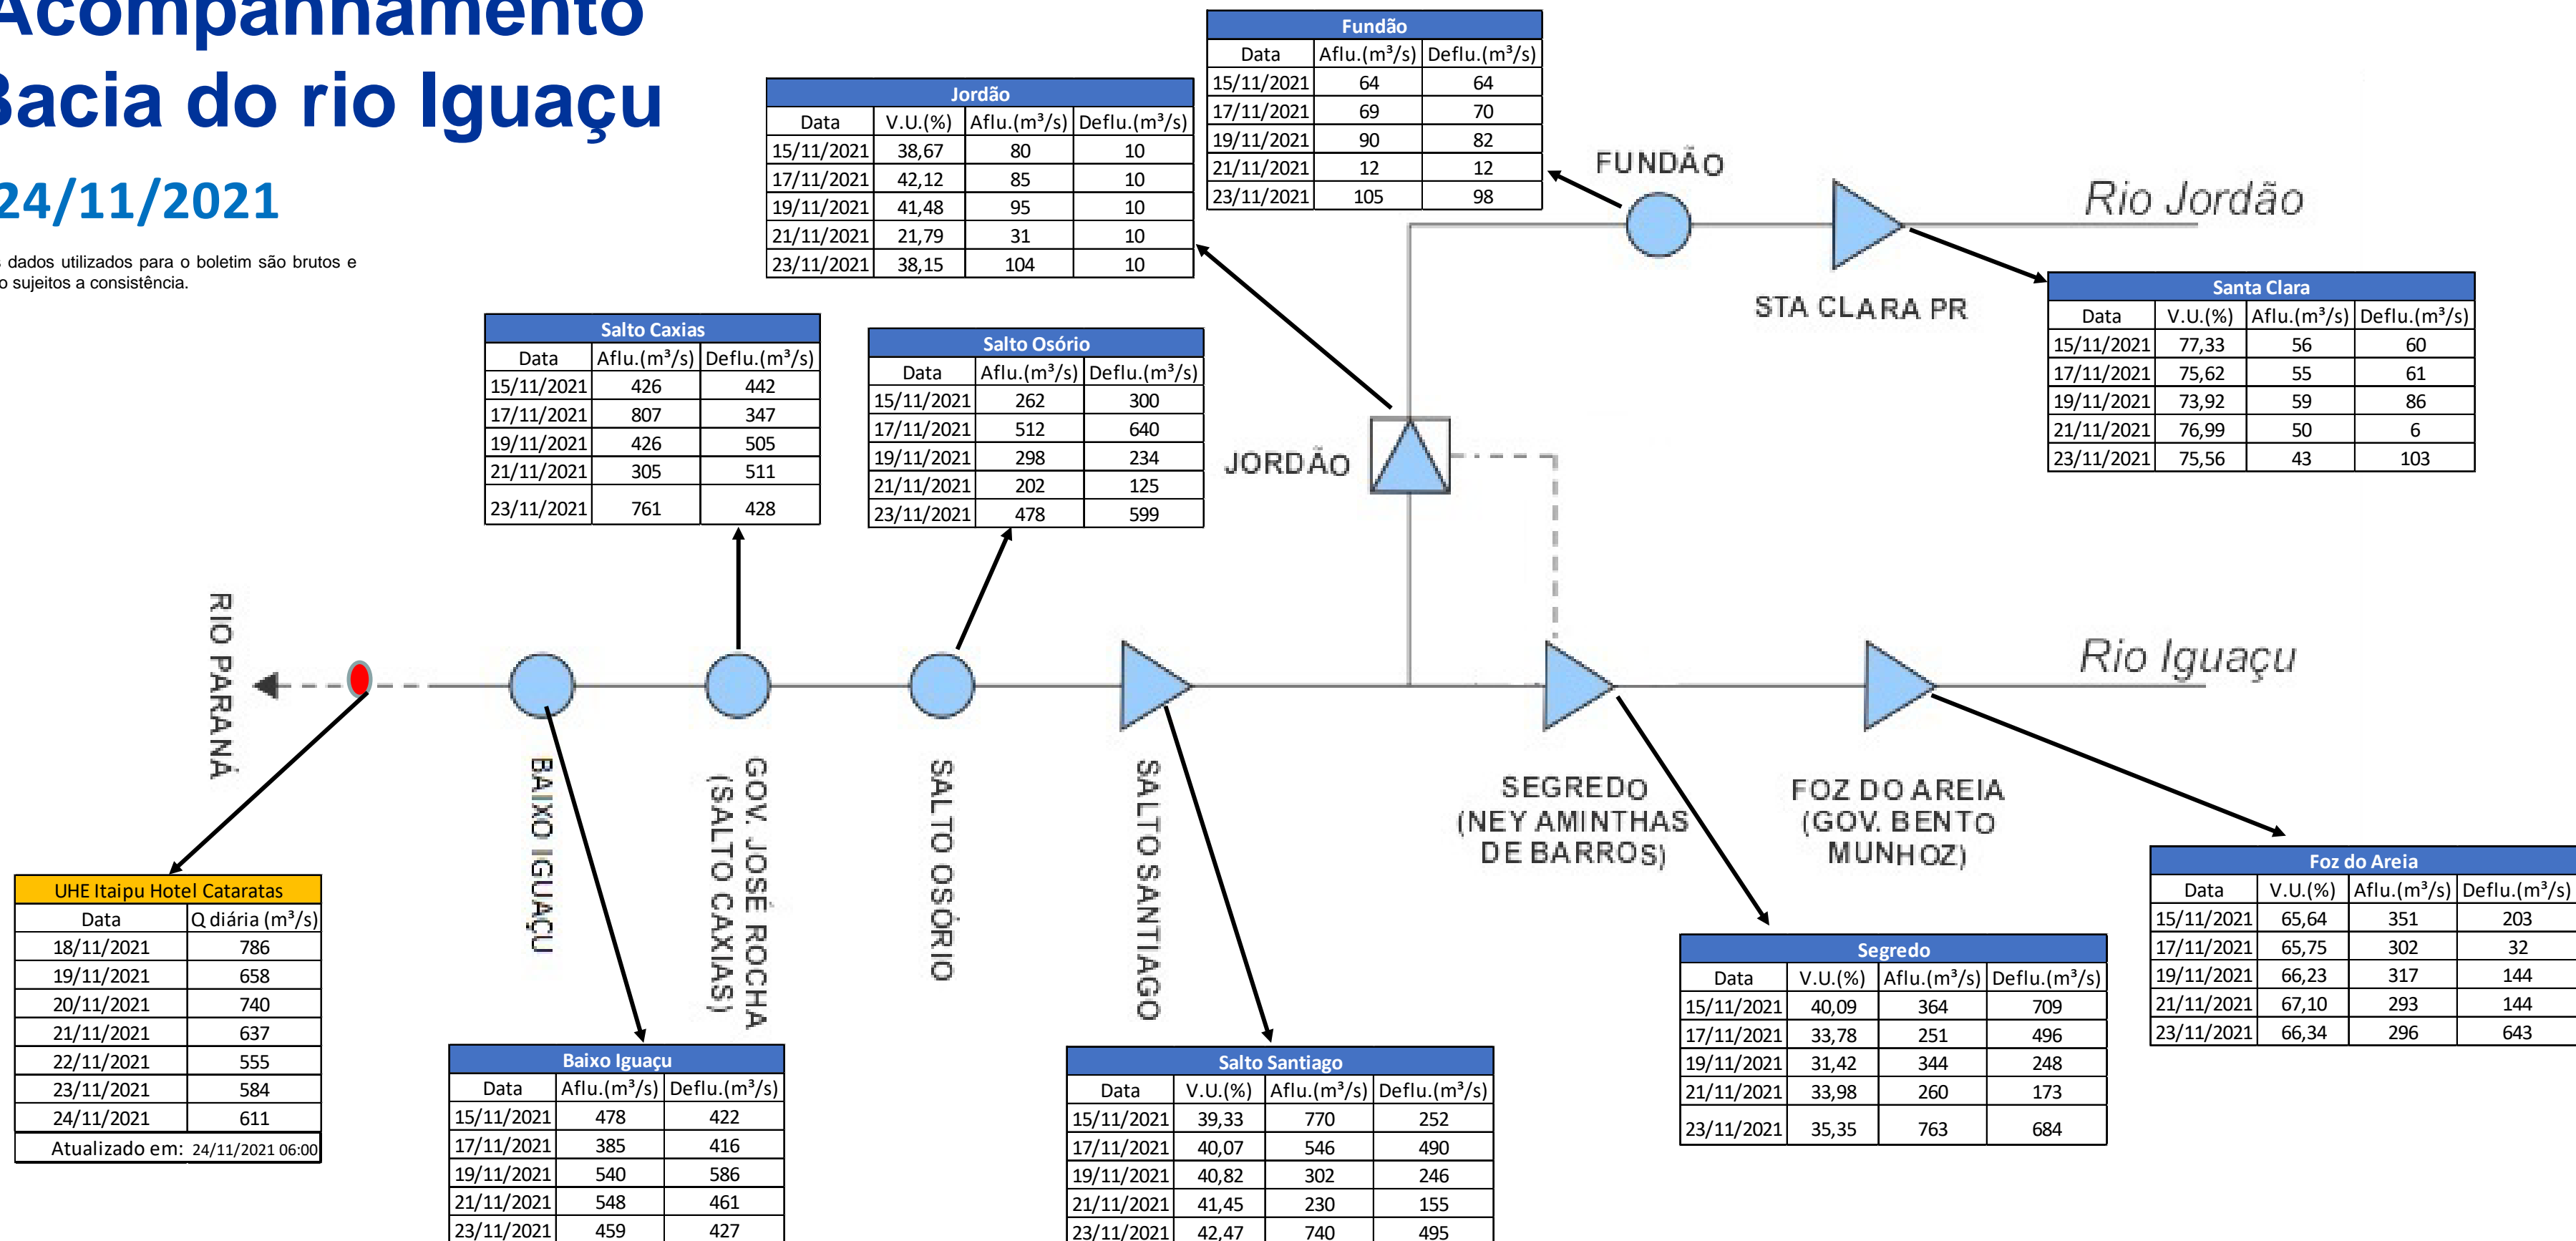

SALA DE SITUAÇÃO

Acompanhamento Bacia do rio Iguaçu

24/11/2021

* Os dados utilizados para o boletim são brutos e estão sujeitos a consistência.

SALA DE SITUAÇÃO

Estação Fluviométrica UHE Itaipu Hotel Cataratas

SALA DE SITUAÇÃO

Acompanhamento Bacia do rio Uruguai

24/11/2021

* Os dados utilizados para o boletim são brutos e estão sujeitos a consistência.