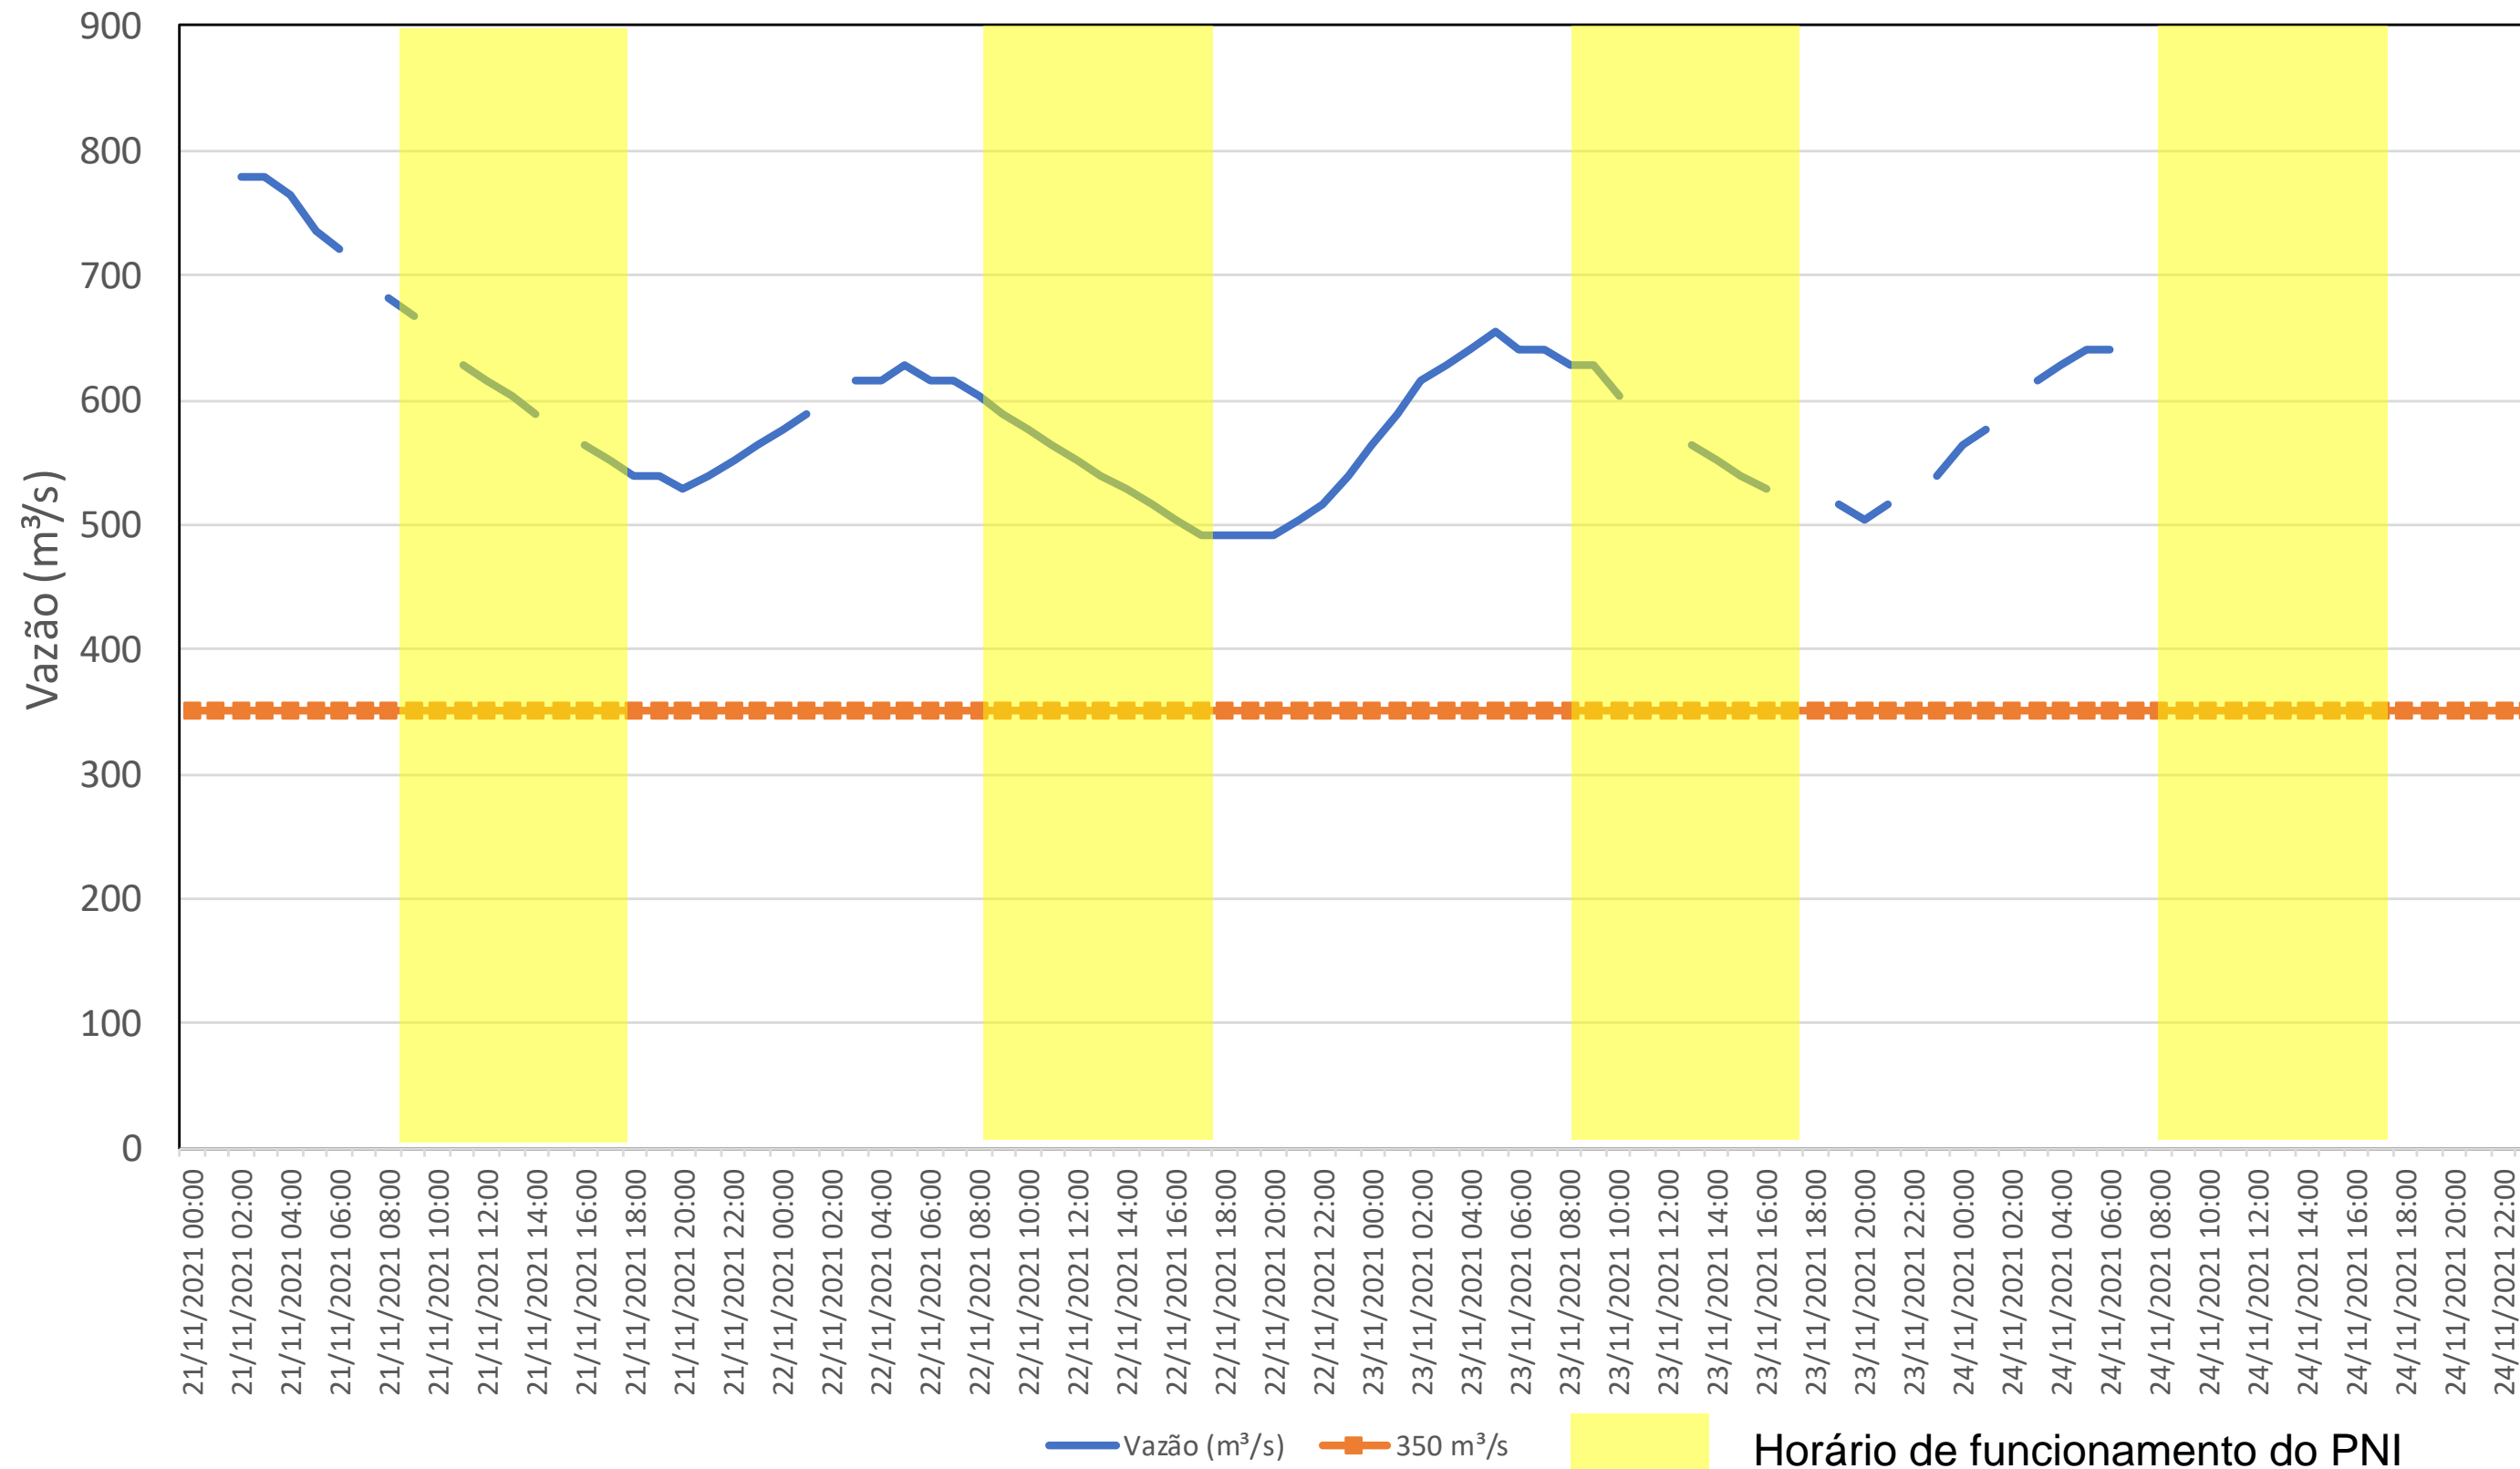

SALA DE SITUAÇÃO

Acompanhamento Bacia do rio Iguaçu

24/11/2021

* Os dados utilizados para o boletim são brutos e estão sujeitos a consistência.

SALA DE SITUAÇÃO

Estação Fluviométrica UHE Itaipu Hotel Cataratas

SALA DE SITUAÇÃO

Acompanhamento Bacia do rio Uruguai

24/11/2021

* Os dados utilizados para o boletim são brutos e estão sujeitos a consistência.