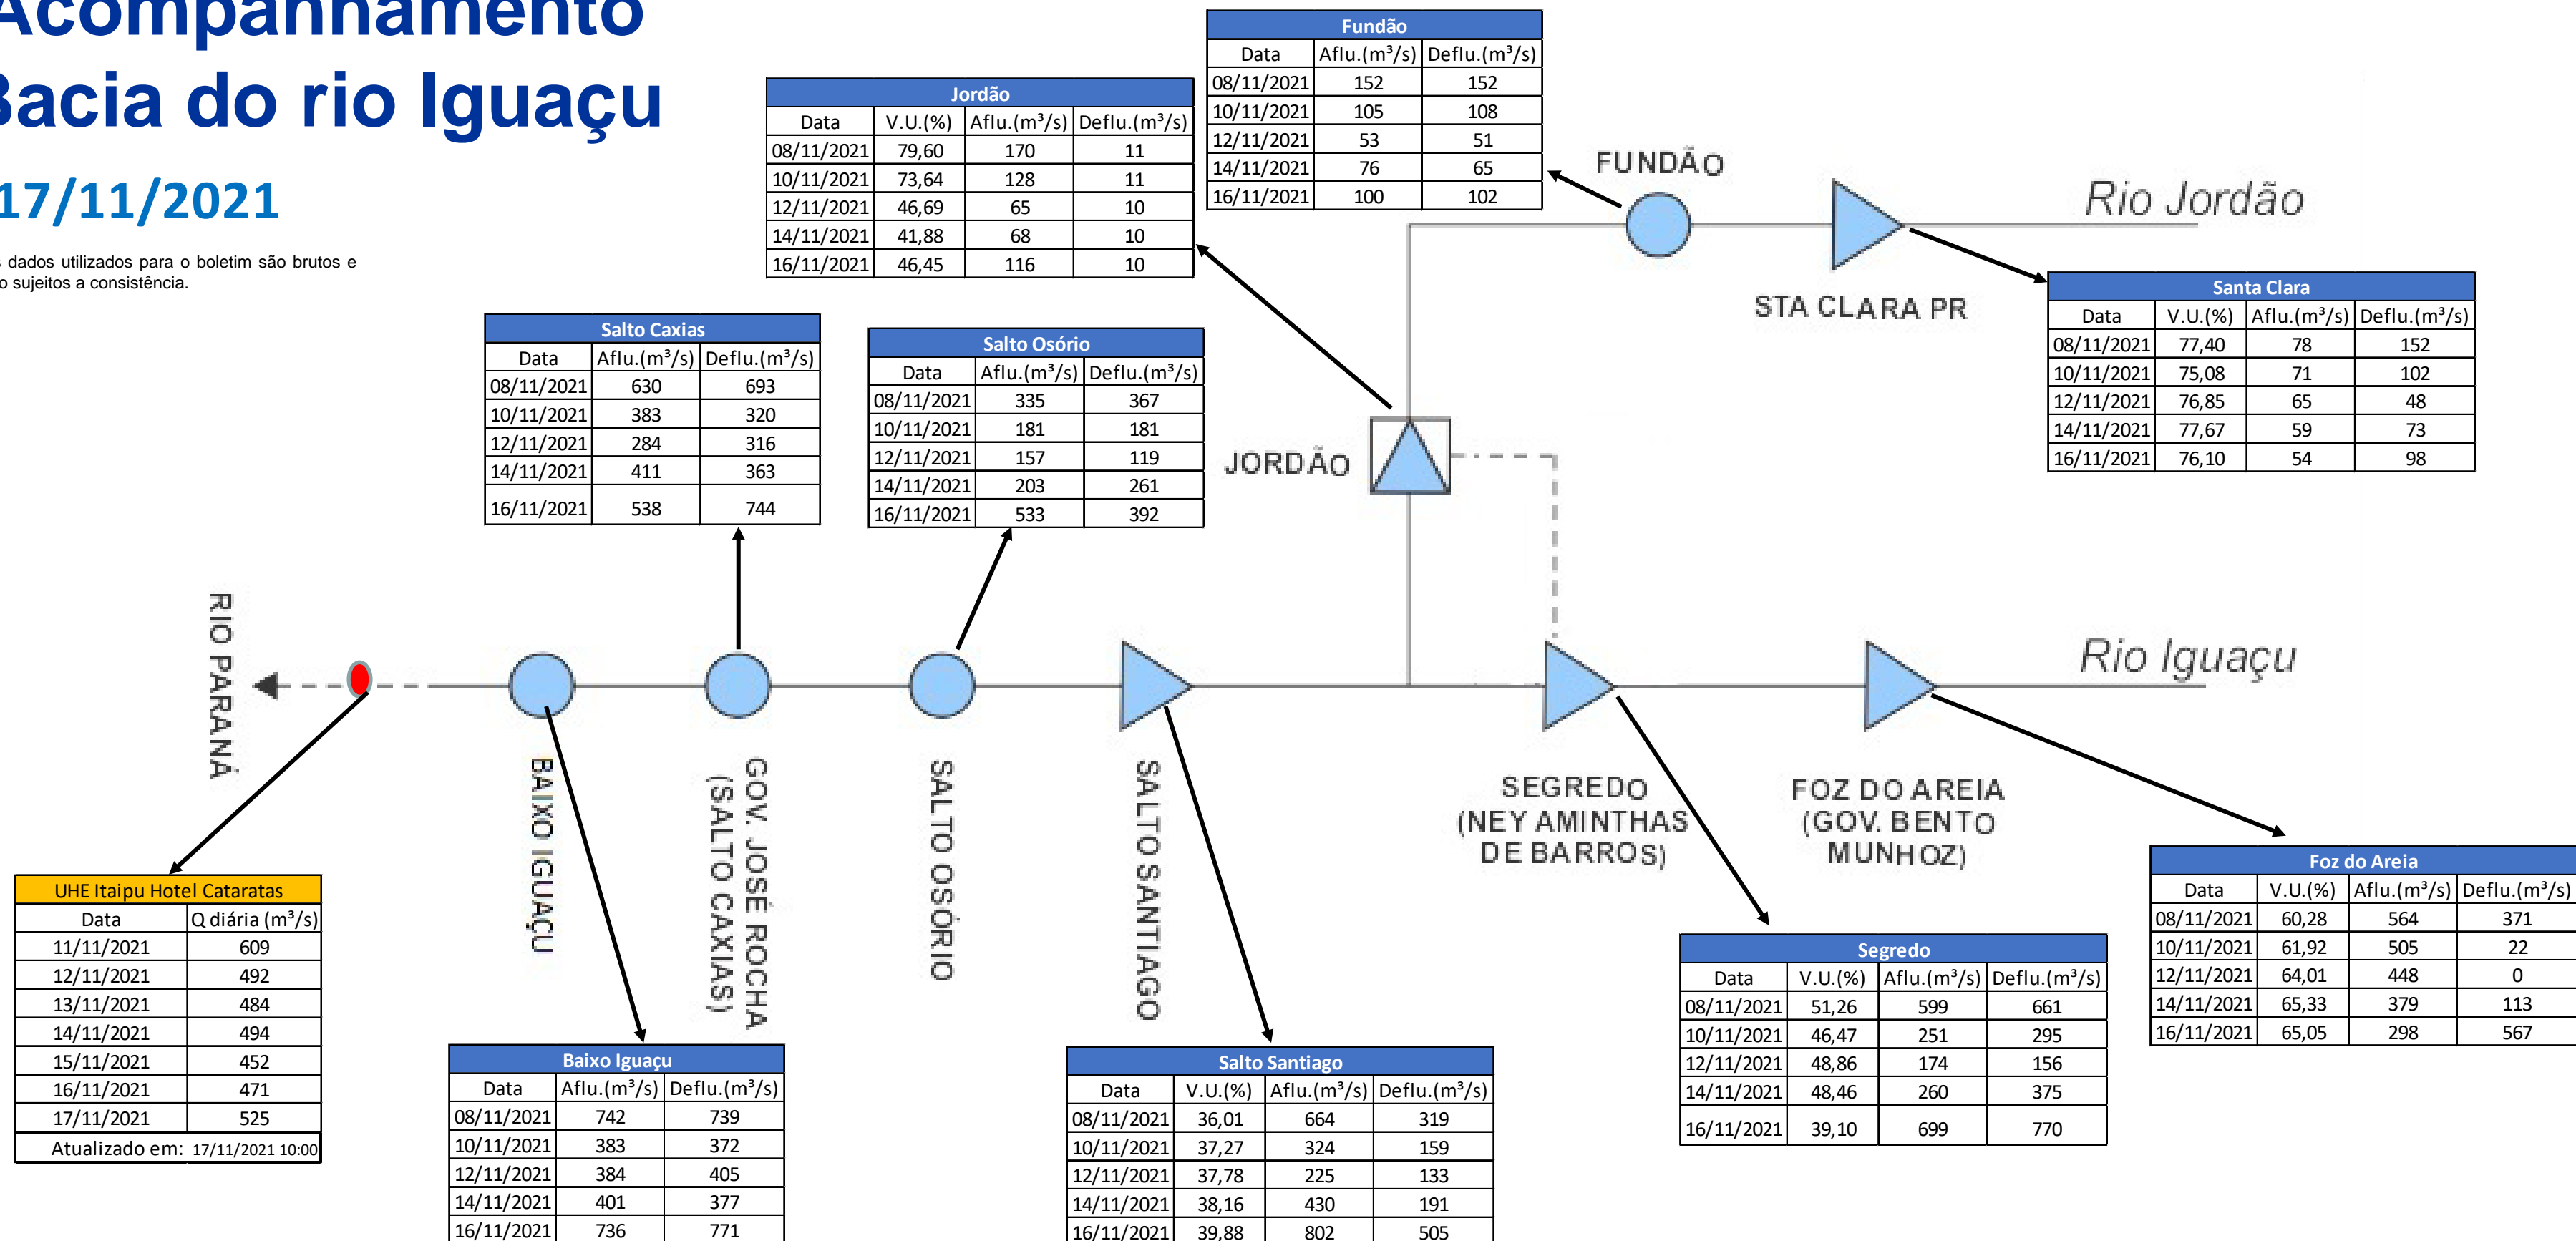

SALA DE SITUAÇÃO

Acompanhamento Bacia do rio Iguaçu

17/11/2021

* Os dados utilizados para o boletim são brutos e estão sujeitos a consistência.

SALA DE SITUAÇÃO

Estação Fluviométrica UHE Itaipu Hotel Cataratas