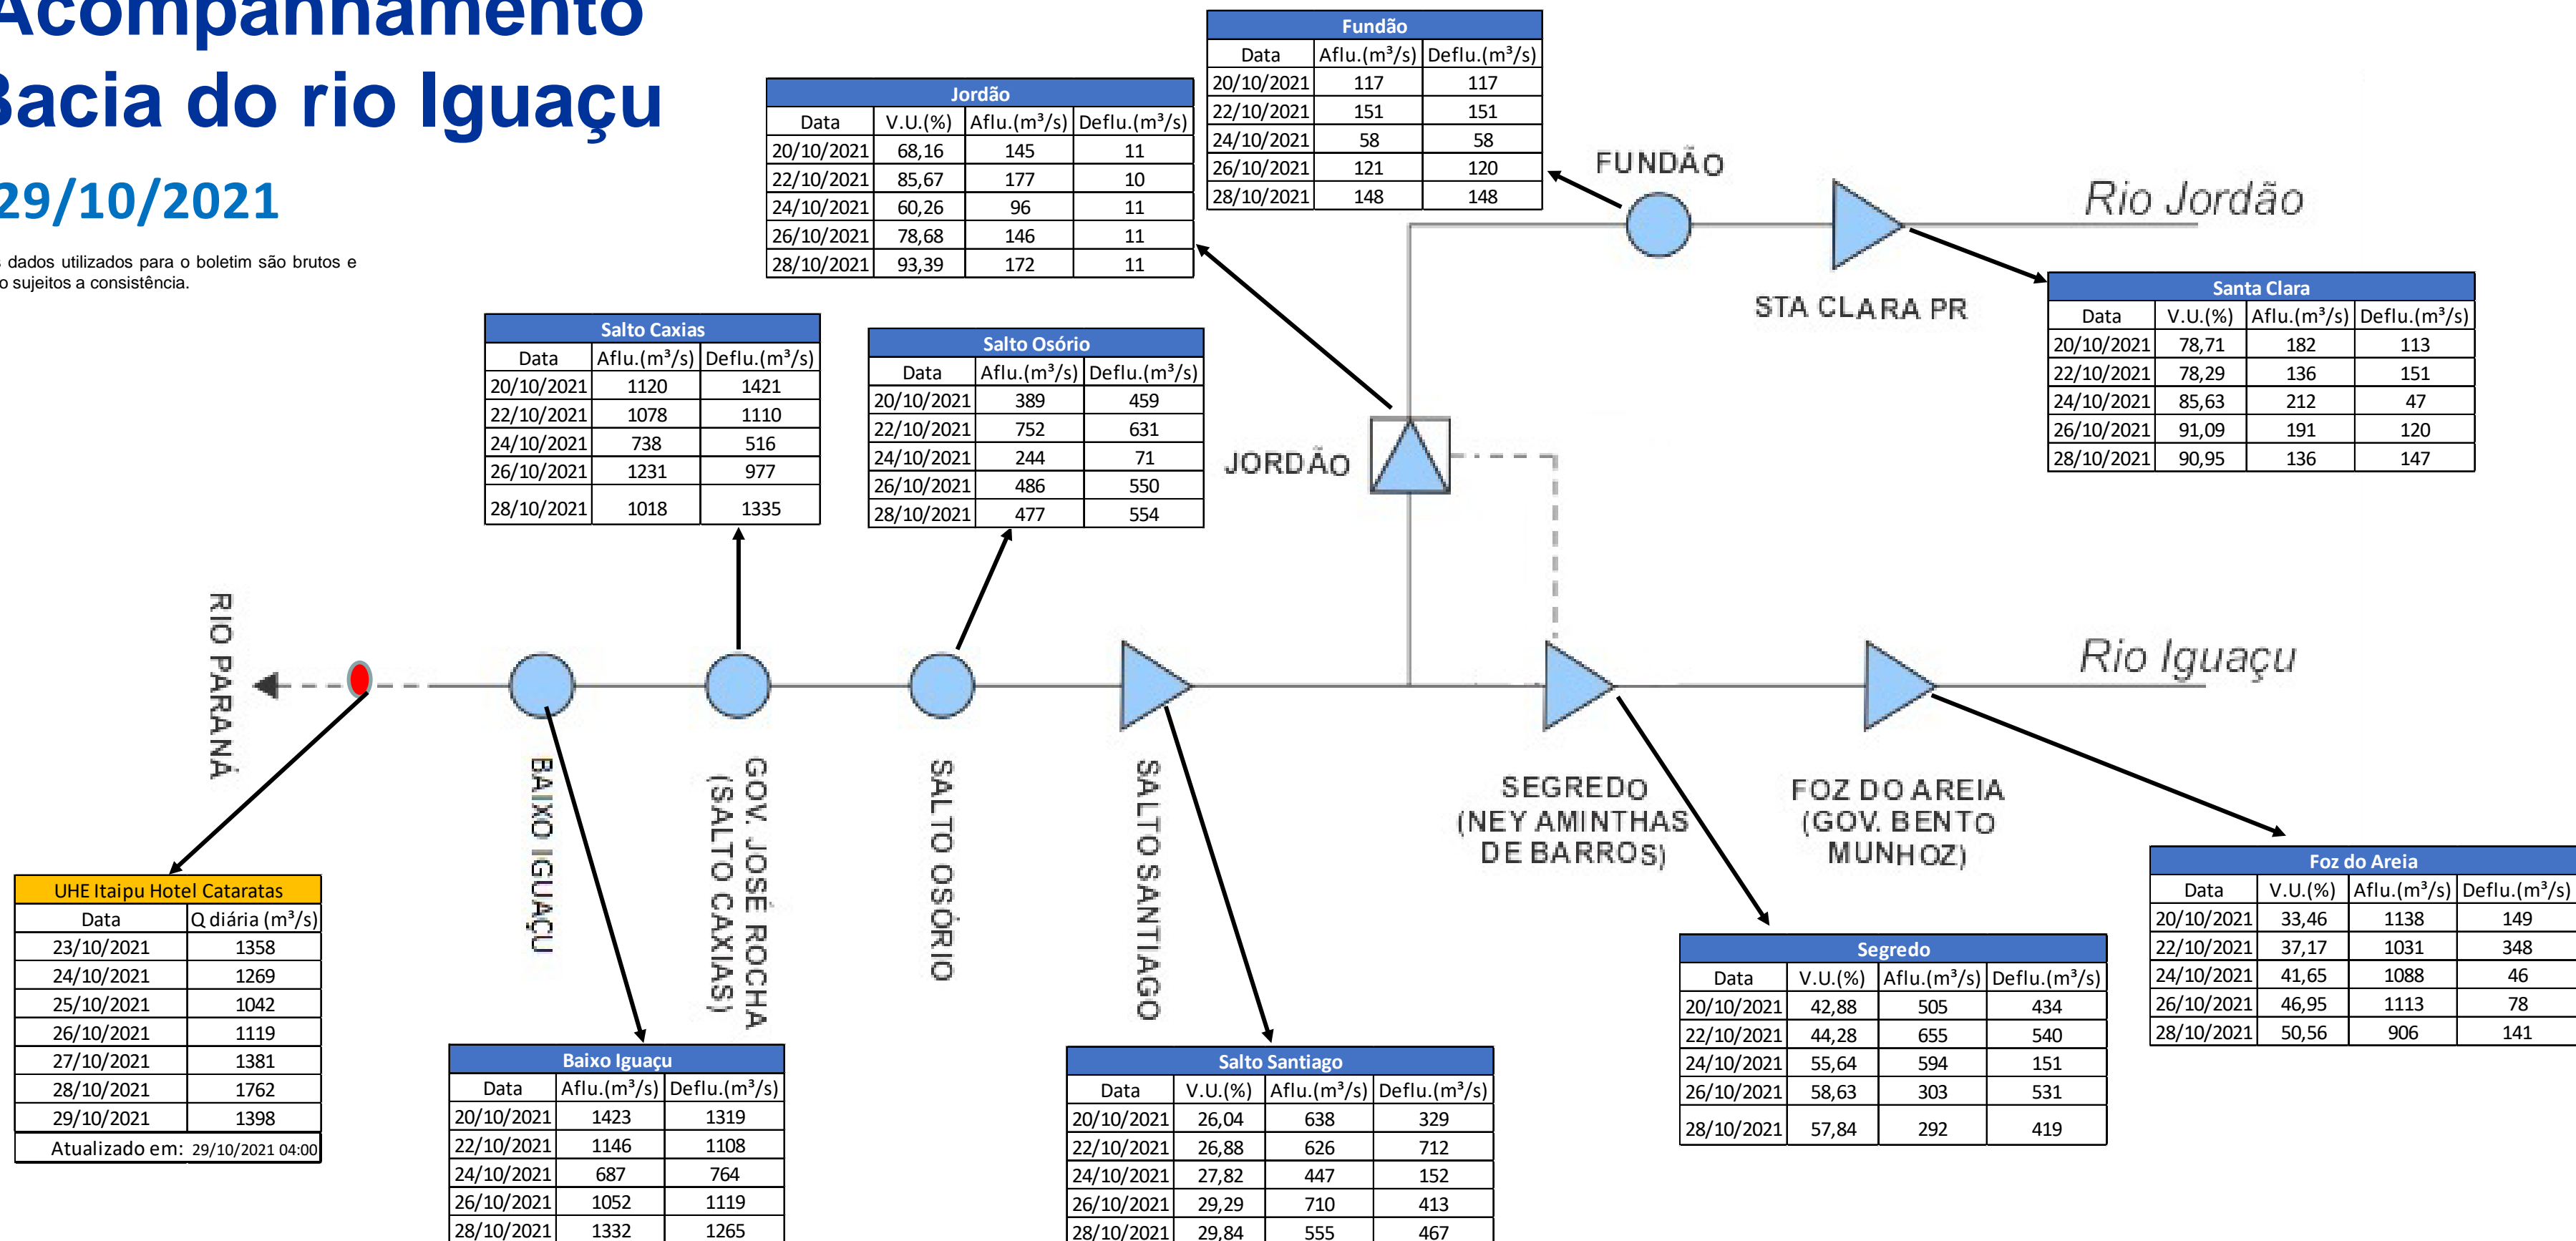

SALA DE SITUAÇÃO

Acompanhamento Bacia do rio Iguaçu

29/10/2021

* Os dados utilizados para o boletim são brutos e estão sujeitos a consistência.

SALA DE SITUAÇÃO

Estação Fluviométrica UHE Itaipu Hotel Cataratas

SALA DE SITUAÇÃO

Acompanhamento Bacia do rio Uruguai

29/10/2021

* Os dados utilizados para o boletim são brutos e estão sujeitos a consistência.