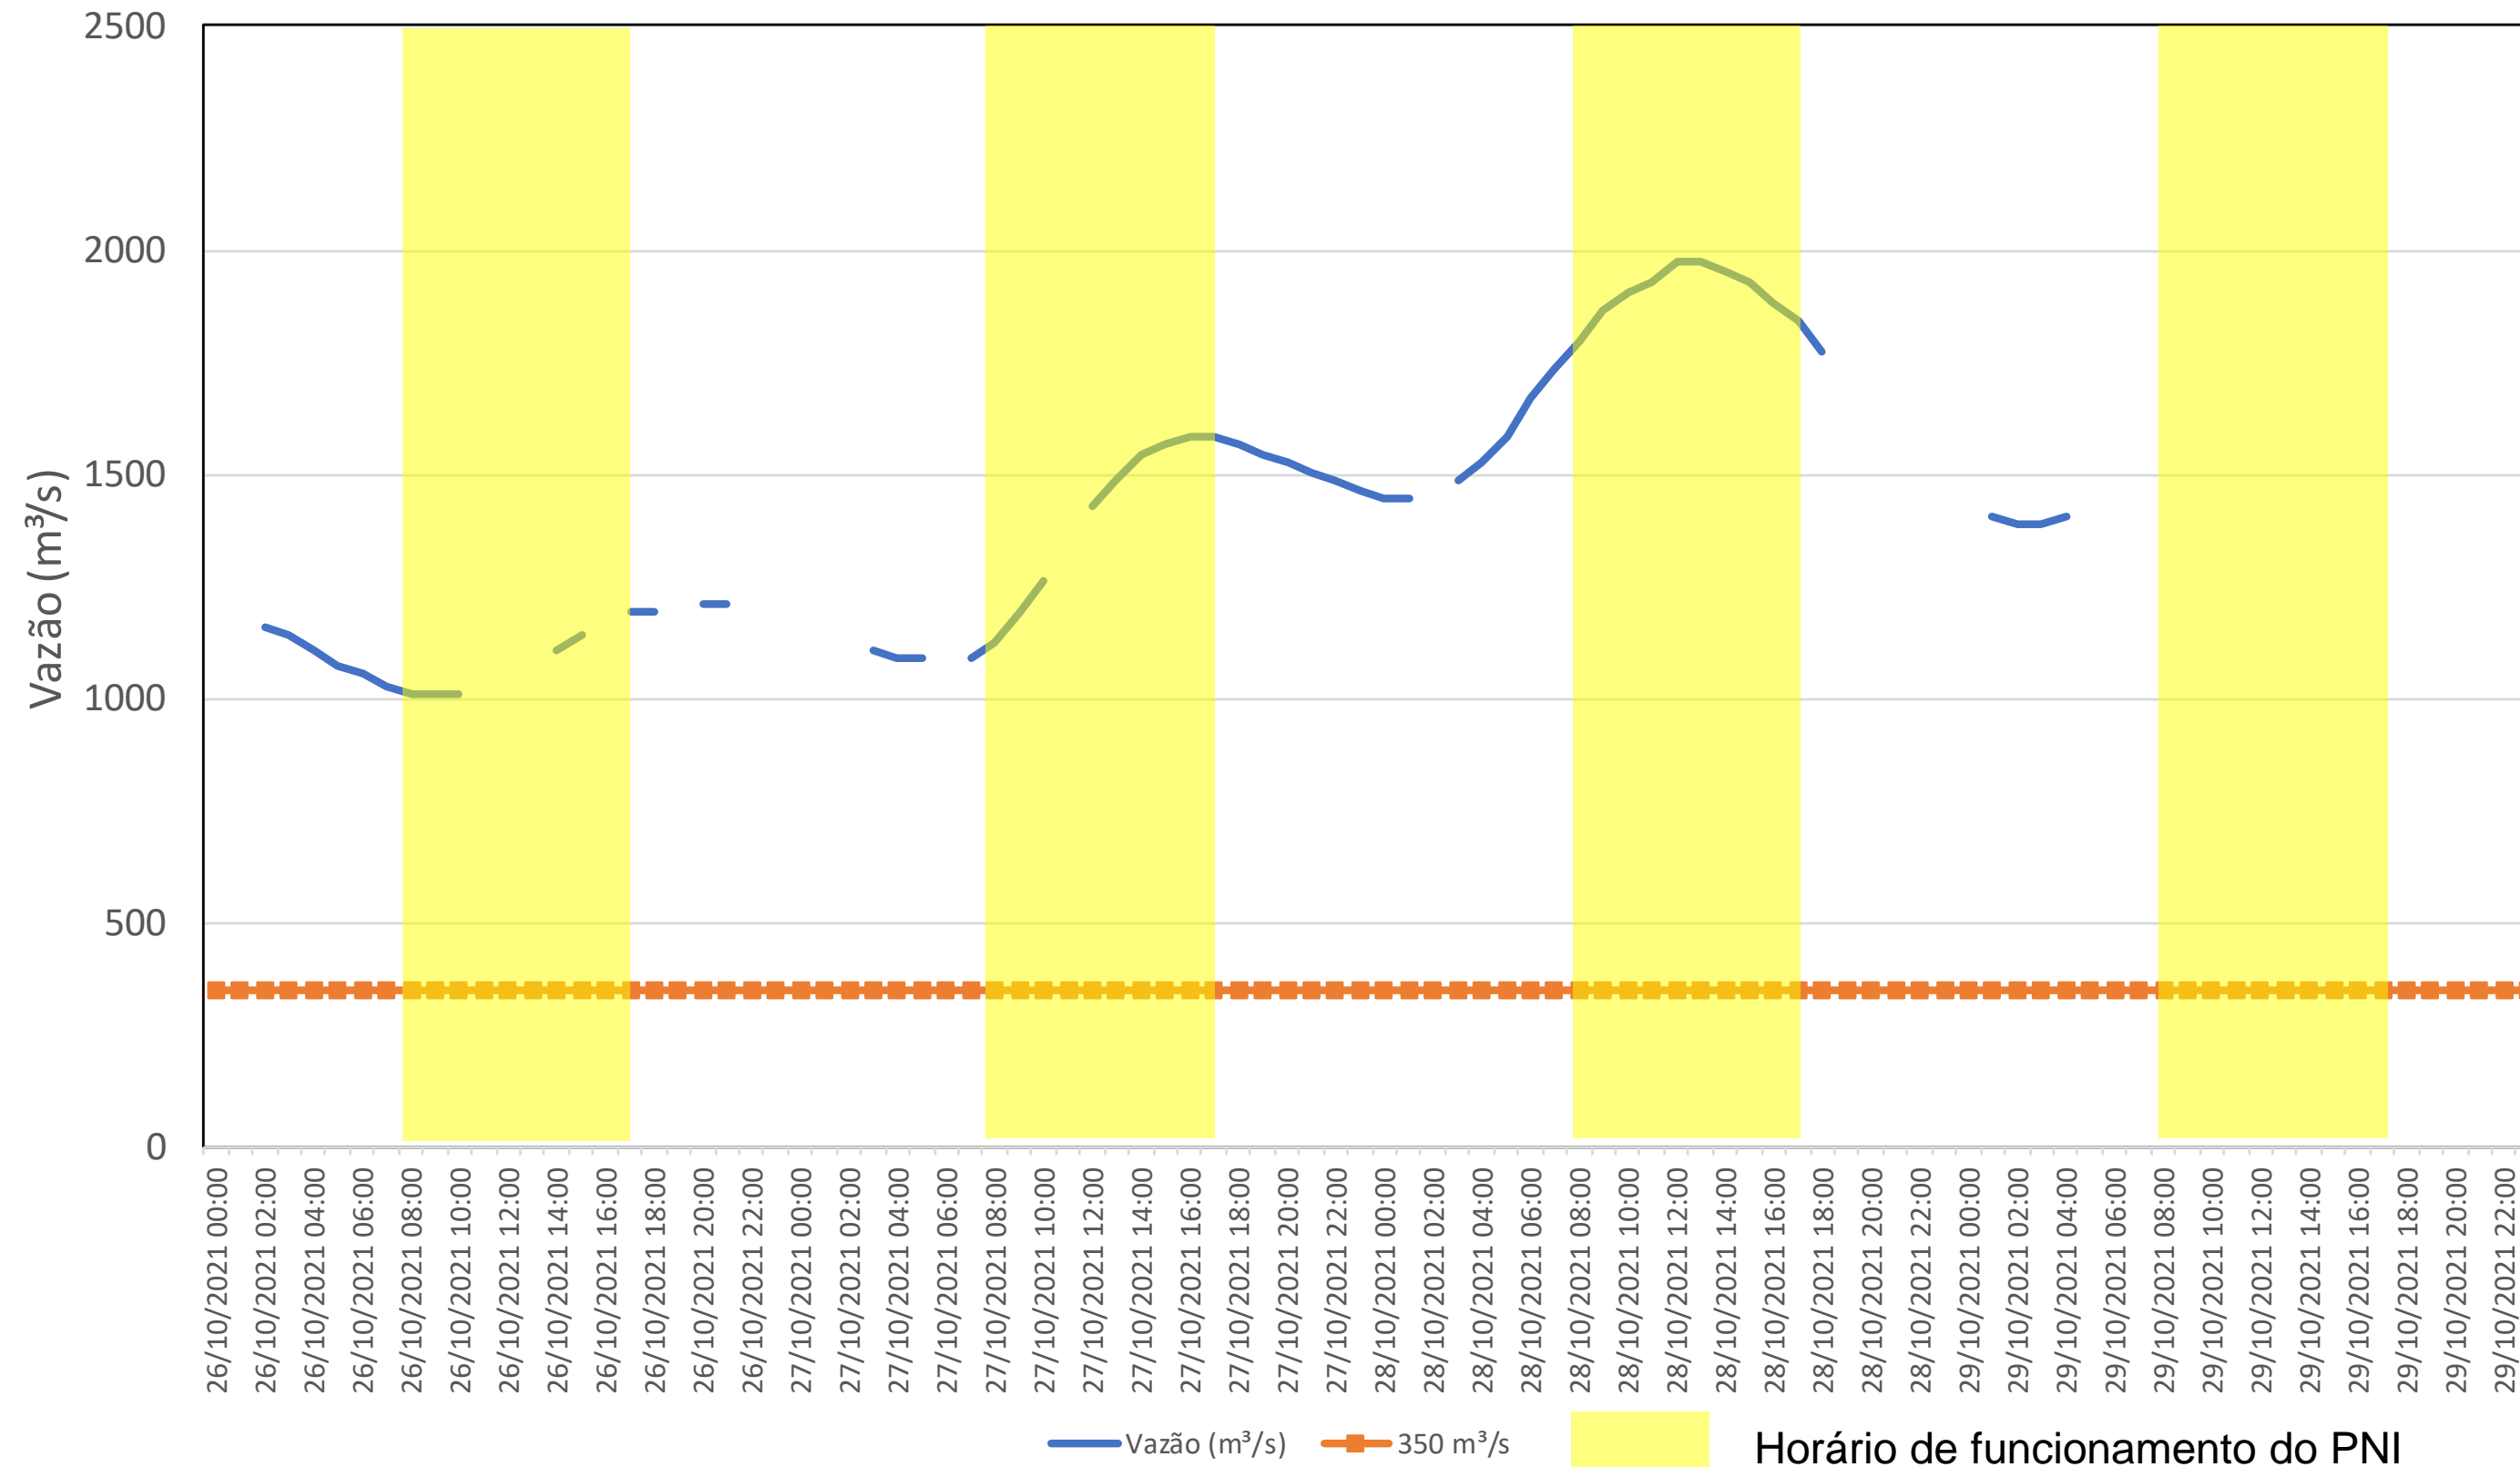

SALA DE SITUAÇÃO

Acompanhamento Bacia do rio Iguaçu

29/10/2021

* Os dados utilizados para o boletim são brutos e estão sujeitos a consistência.

SALA DE SITUAÇÃO

Estação Fluviométrica UHE Itaipu Hotel Cataratas

SALA DE SITUAÇÃO

Acompanhamento Bacia do rio Uruguai

29/10/2021

* Os dados utilizados para o boletim são brutos e estão sujeitos a consistência.