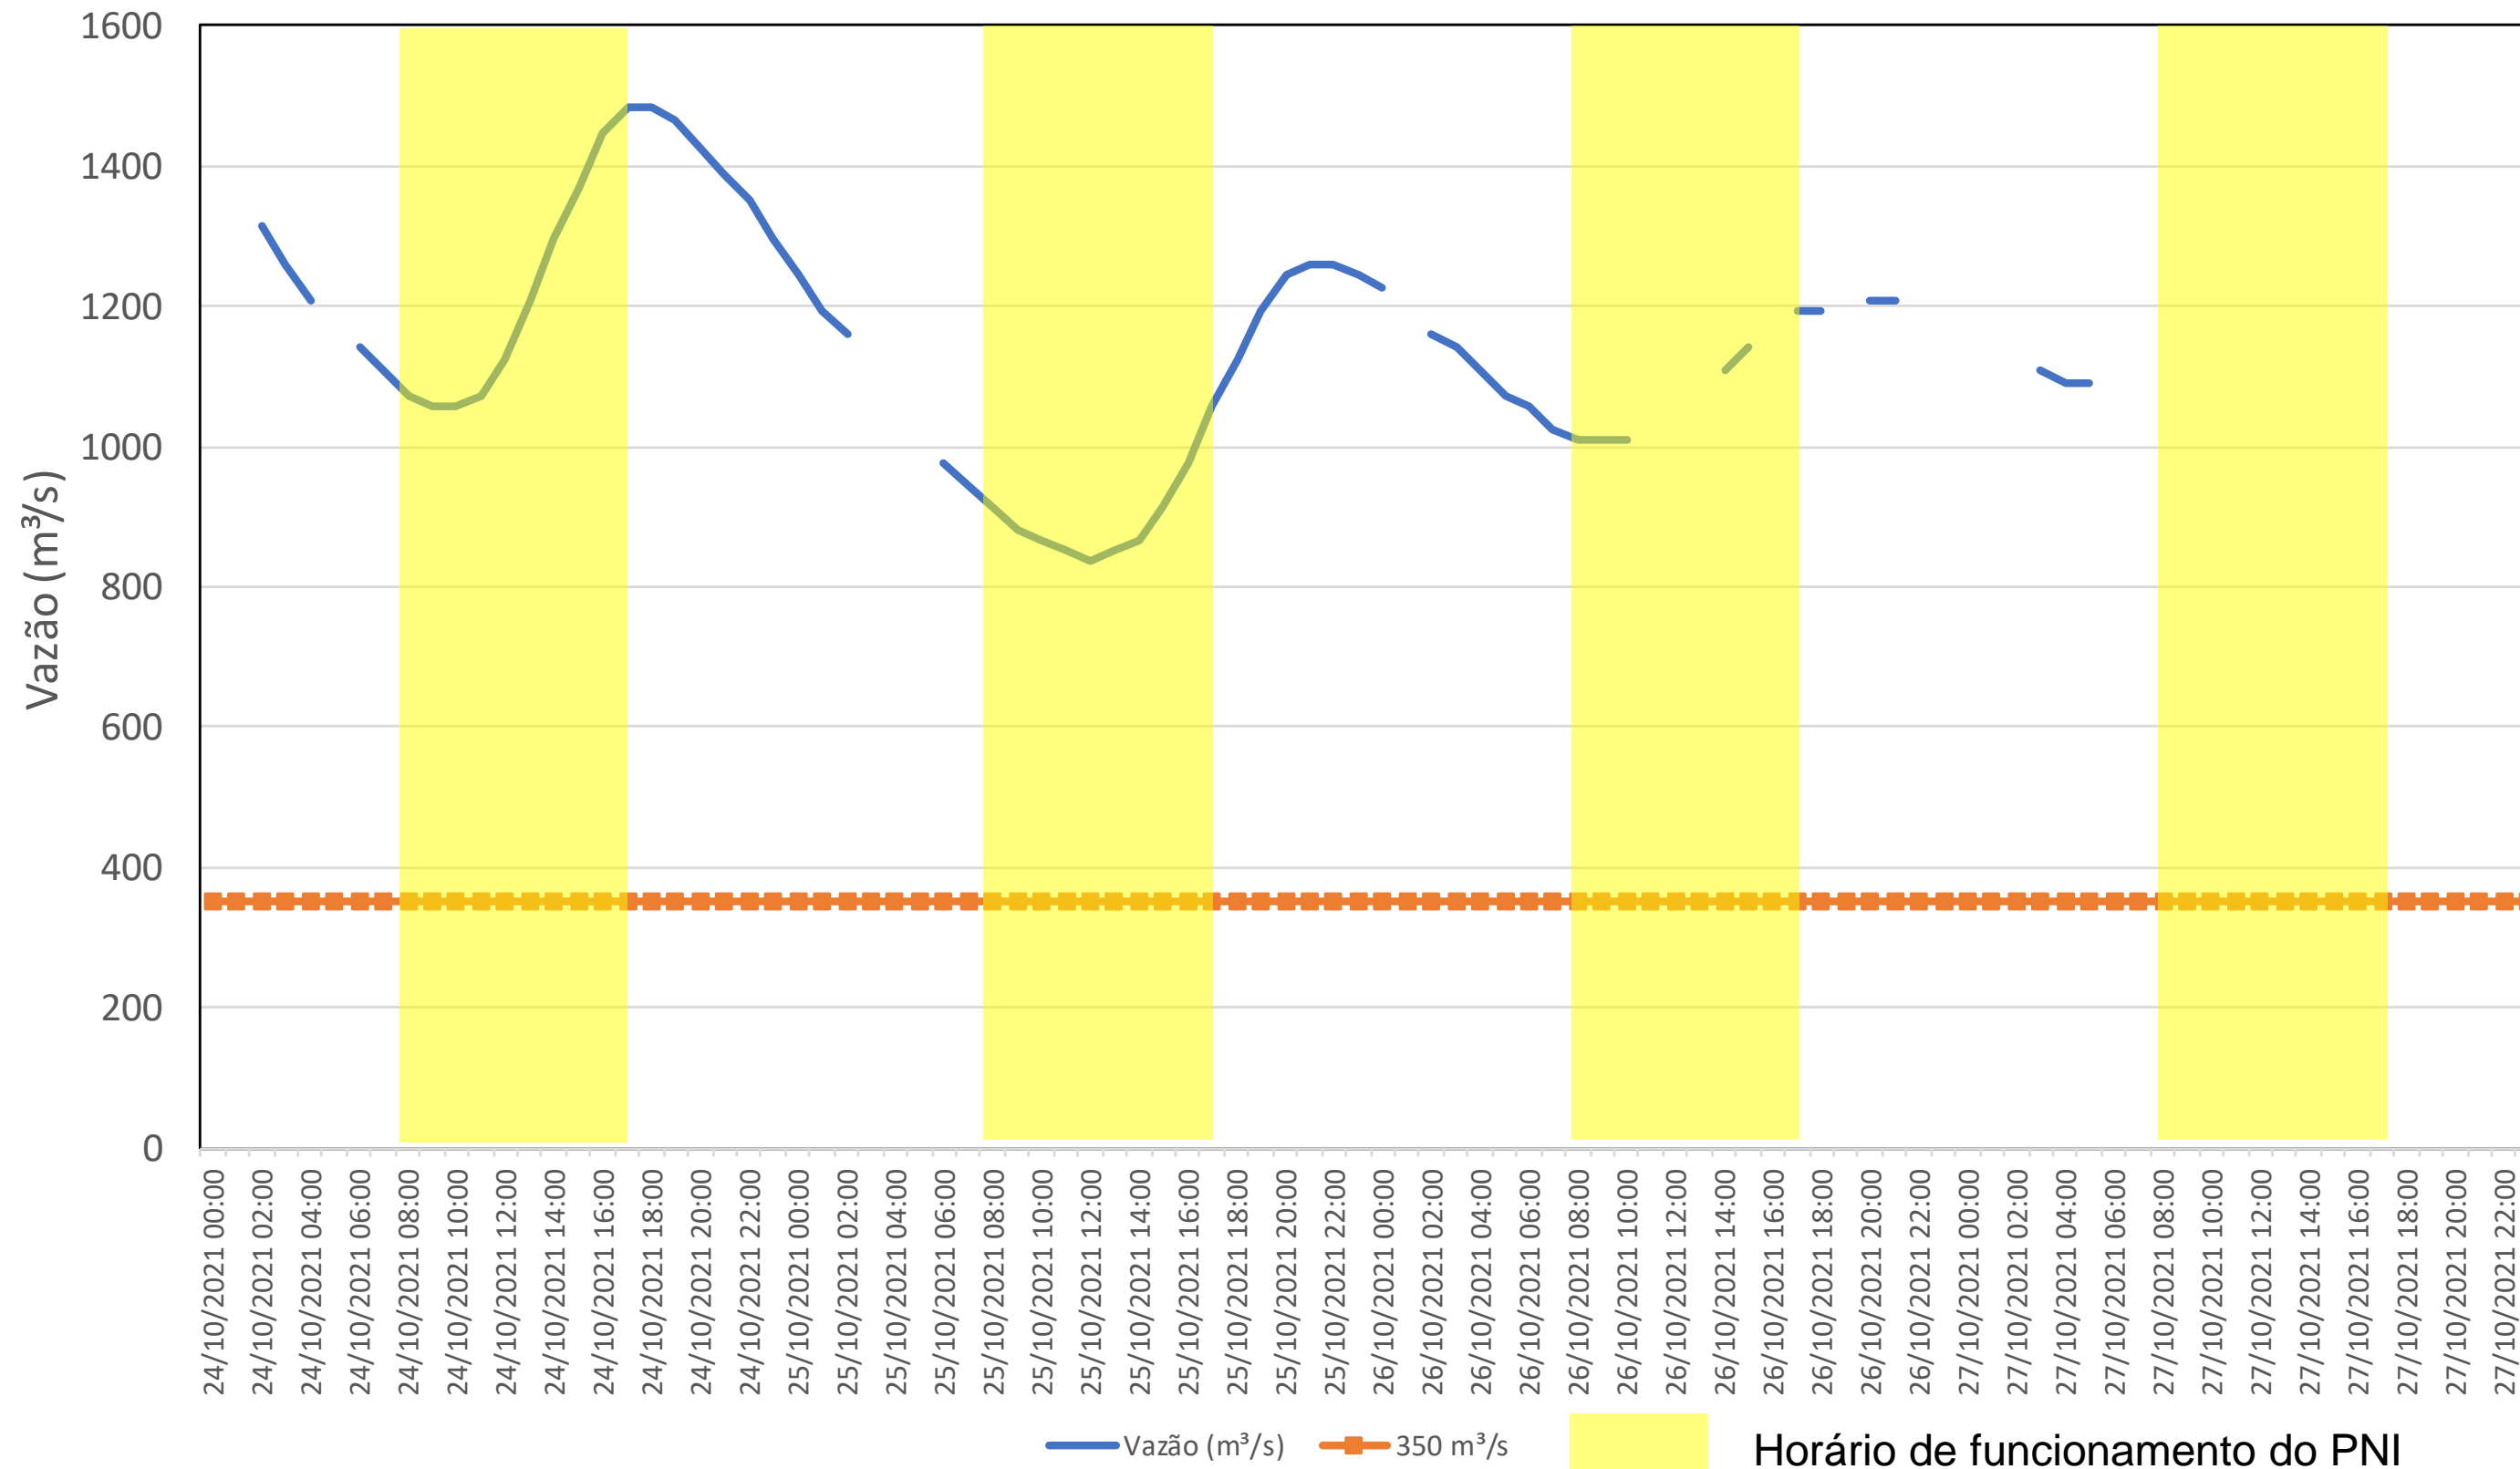

SALA DE SITUAÇÃO

Acompanhamento Bacia do rio Iguaçu

27/10/2021

* Os dados utilizados para o boletim são brutos e estão sujeitos a consistência.

SALA DE SITUAÇÃO

Estação Fluviométrica UHE Itaipu Hotel Cataratas

SALA DE SITUAÇÃO

Acompanhamento Bacia do rio Uruguai

27/10/2021

* Os dados utilizados para o boletim são brutos e estão sujeitos a consistência.