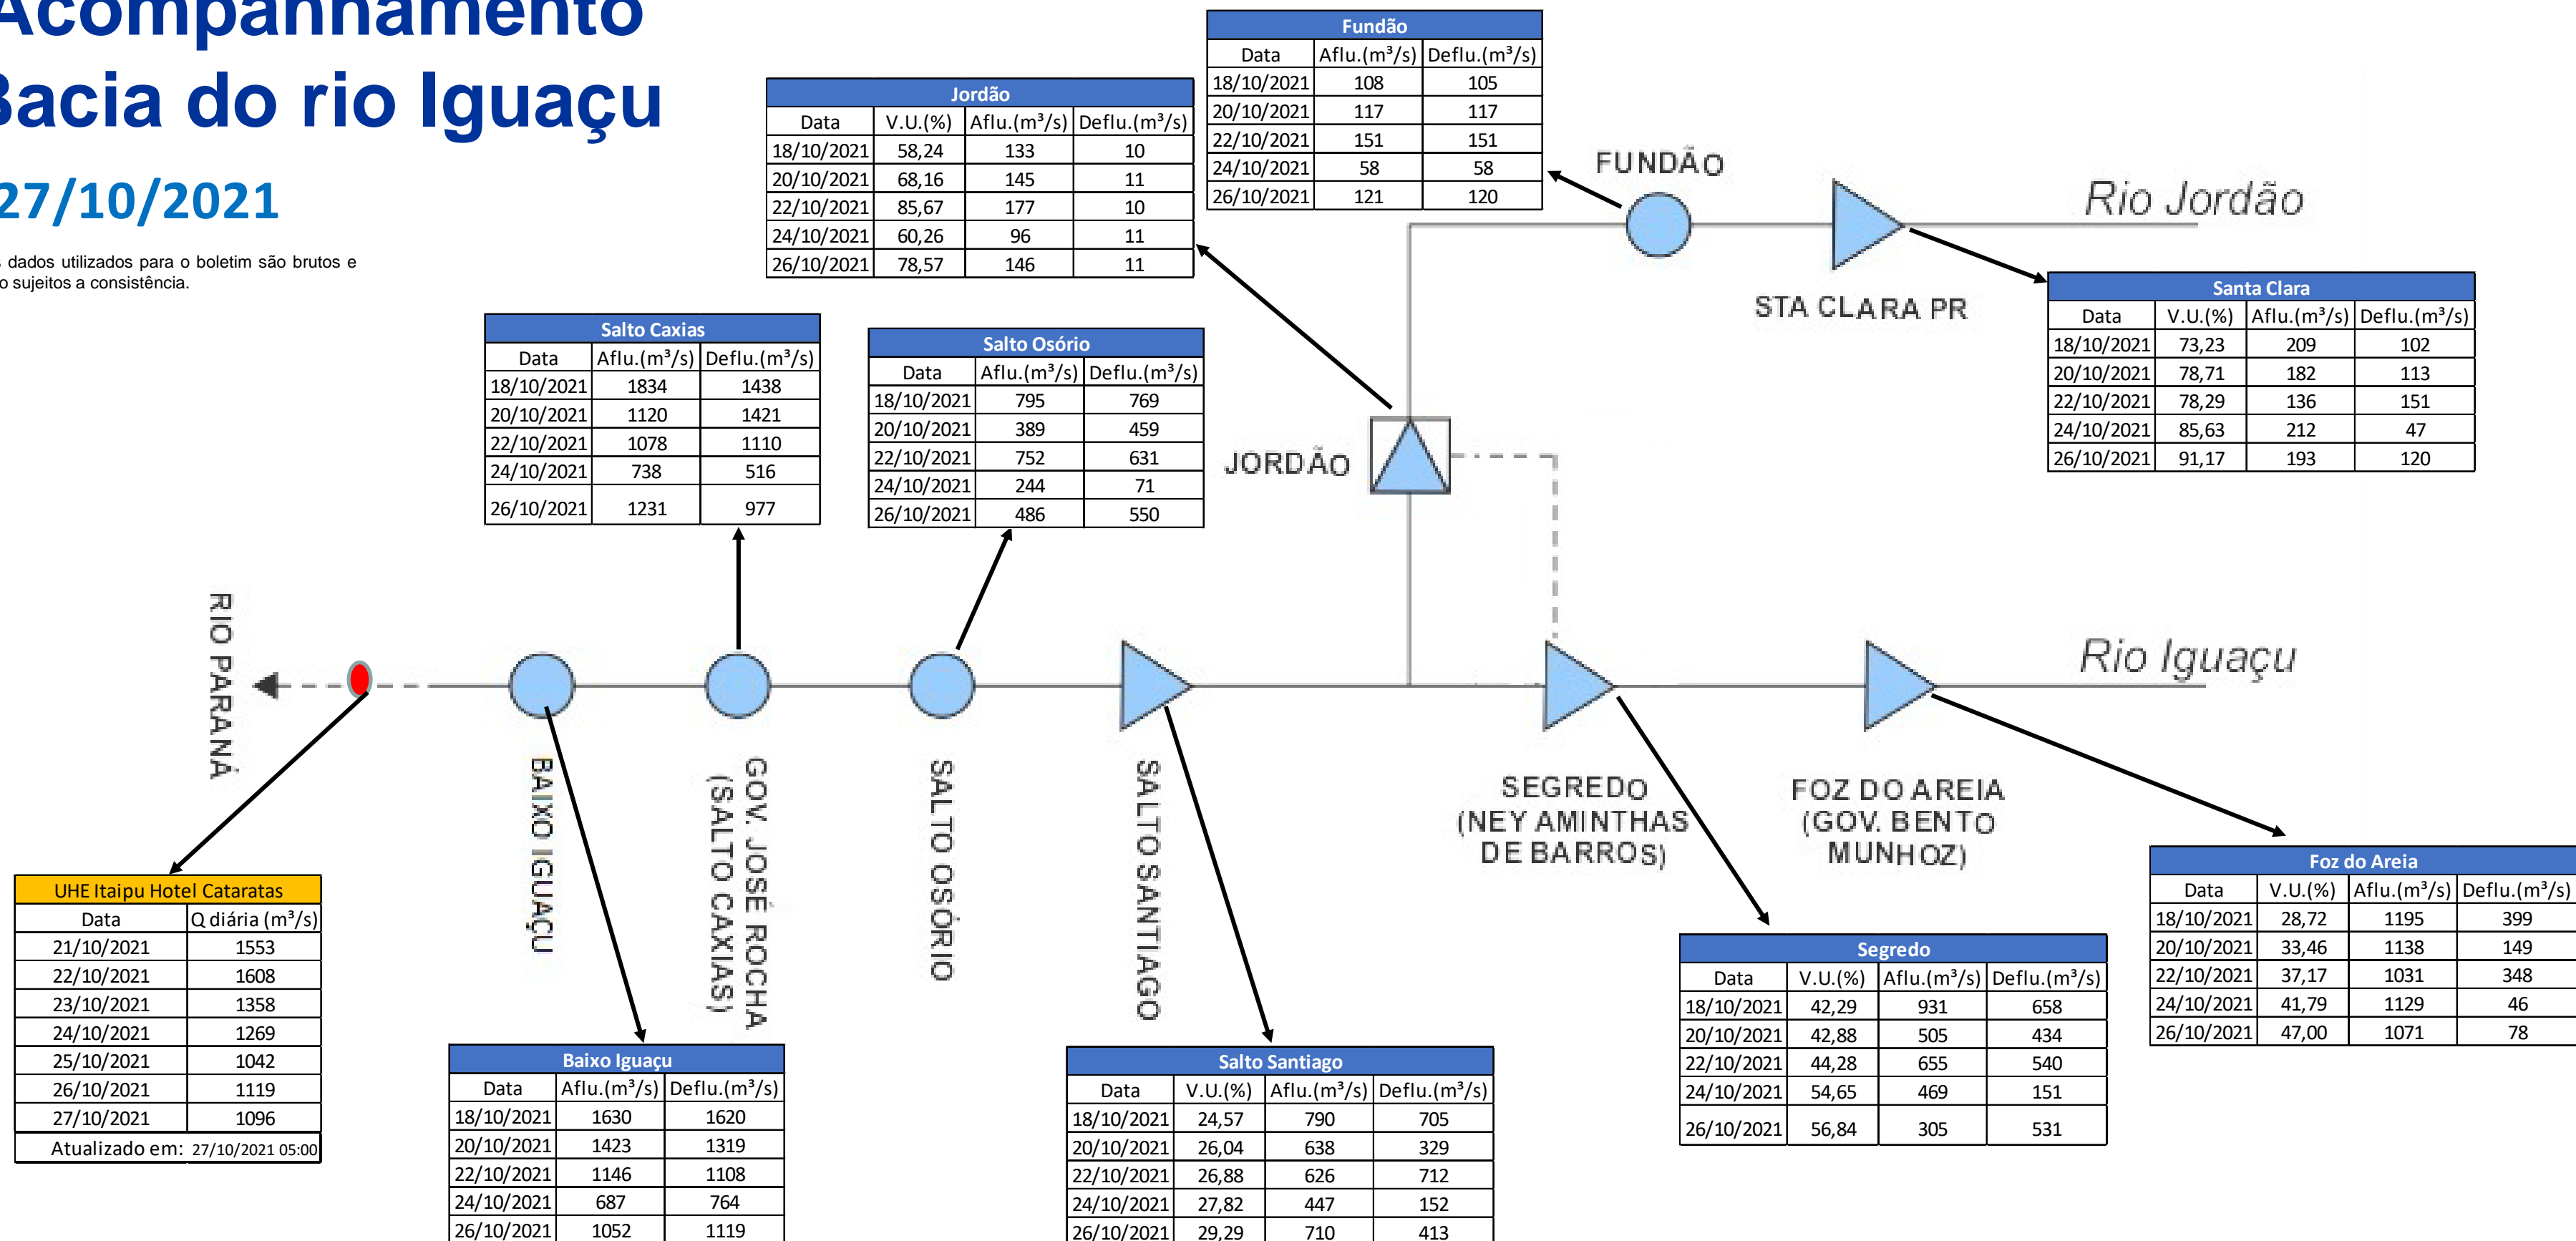

SALA DE SITUAÇÃO

Acompanhamento Bacia do rio Iguaçu

27/10/2021

* Os dados utilizados para o boletim são brutos e estão sujeitos a consistência.

SALA DE SITUAÇÃO

Estação Fluviométrica UHE Itaipu Hotel Cataratas

SALA DE SITUAÇÃO

Acompanhamento Bacia do rio Uruguai

27/10/2021

* Os dados utilizados para o boletim são brutos e estão sujeitos a consistência.