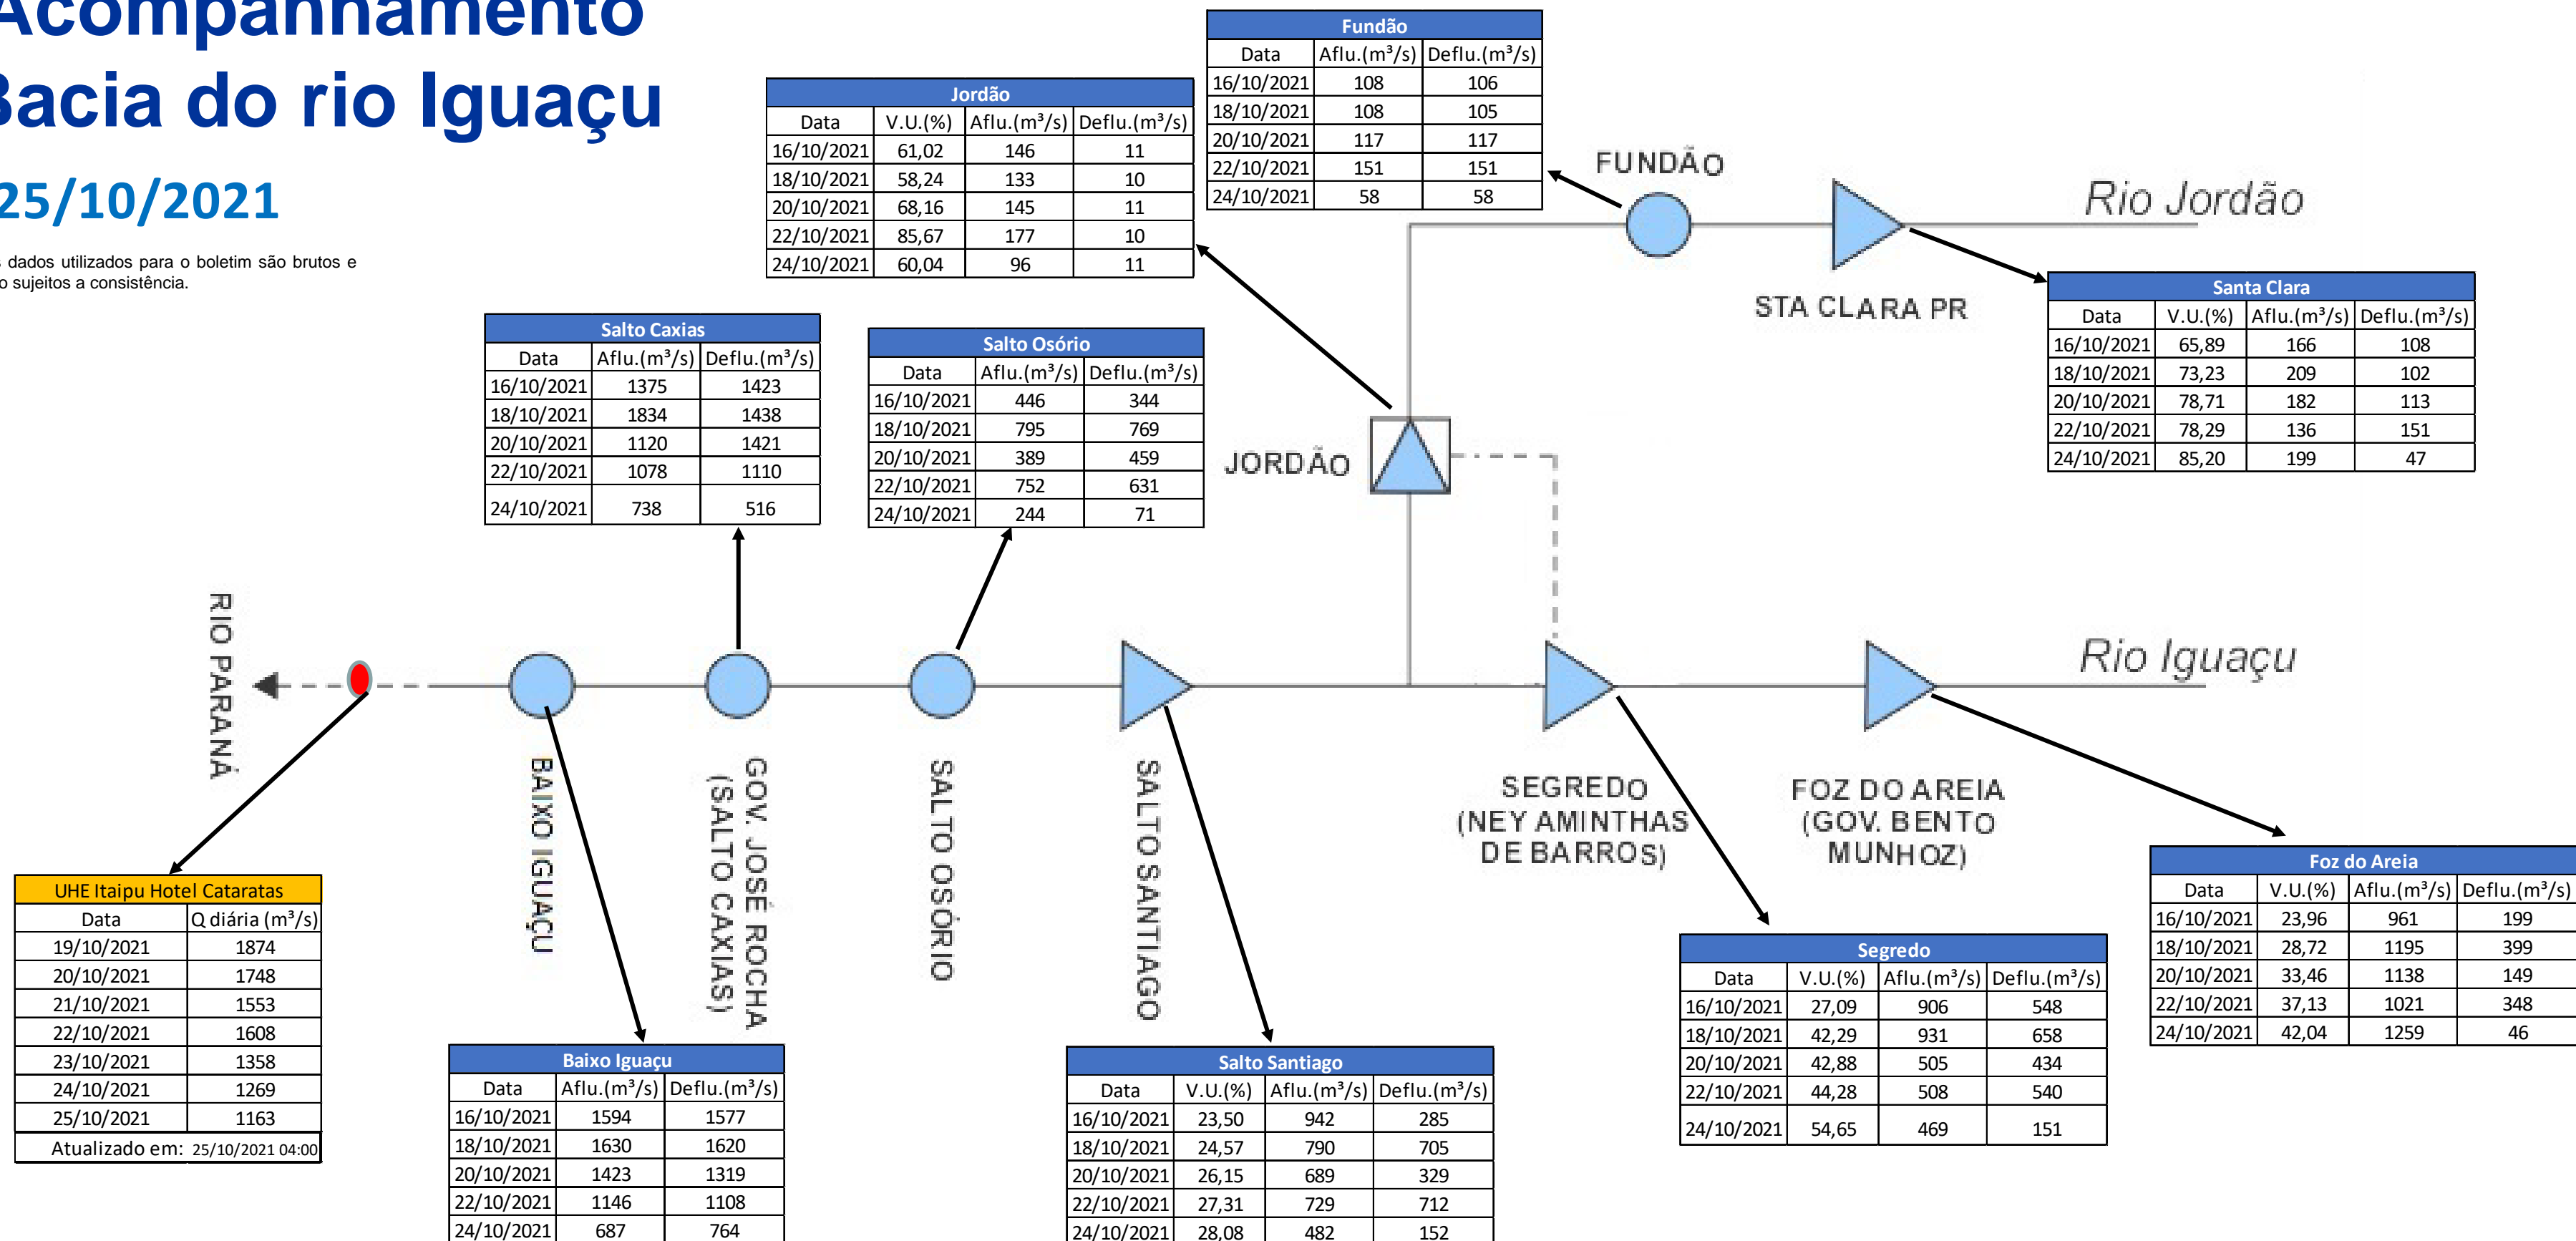

SALA DE SITUAÇÃO

Acompanhamento Bacia do rio Iguaçu

25/10/2021

* Os dados utilizados para o boletim são brutos e estão sujeitos a consistência.

SALA DE SITUAÇÃO

Estação Fluviométrica UHE Itaipu Hotel Cataratas

SALA DE SITUAÇÃO

Acompanhamento Bacia do rio Uruguai

25/10/2021

* Os dados utilizados para o boletim são brutos e estão sujeitos a consistência.