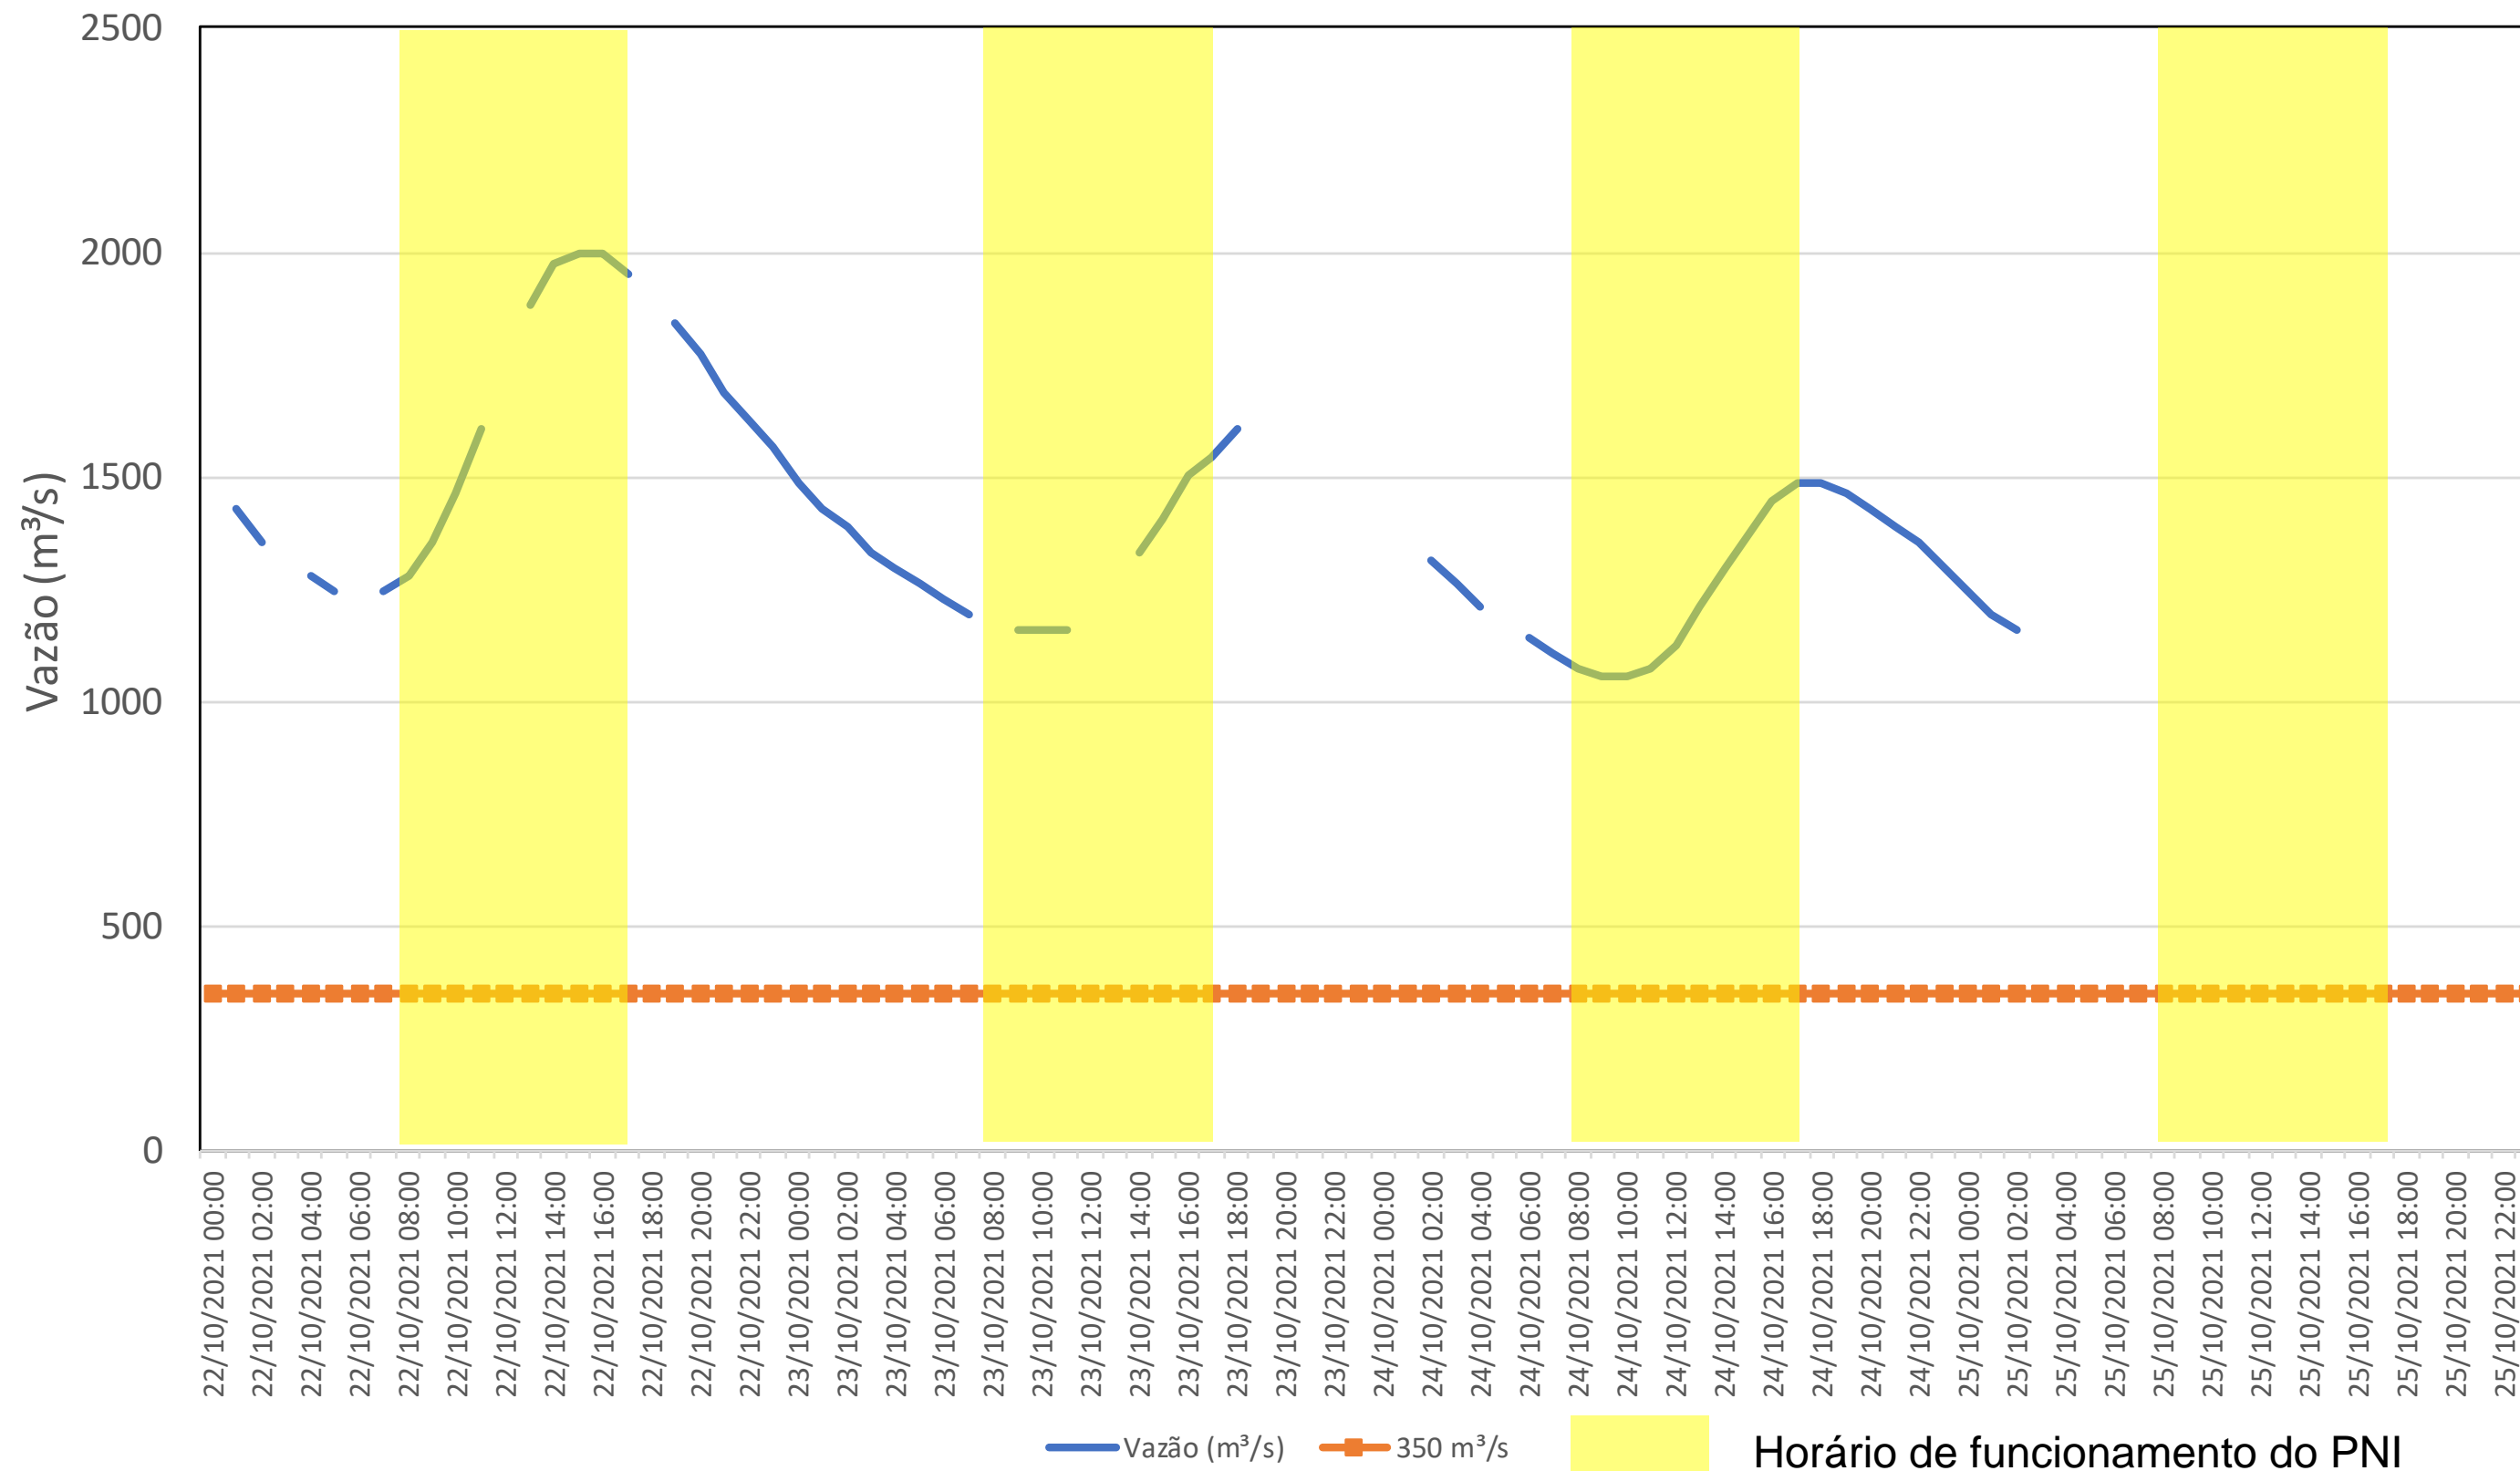

SALA DE SITUAÇÃO

Acompanhamento Bacia do rio Iguaçu

25/10/2021

* Os dados utilizados para o boletim são brutos e estão sujeitos a consistência.

SALA DE SITUAÇÃO

Estação Fluviométrica UHE Itaipu Hotel Cataratas

SALA DE SITUAÇÃO

Acompanhamento Bacia do rio Uruguai

25/10/2021

* Os dados utilizados para o boletim são brutos e estão sujeitos a consistência.