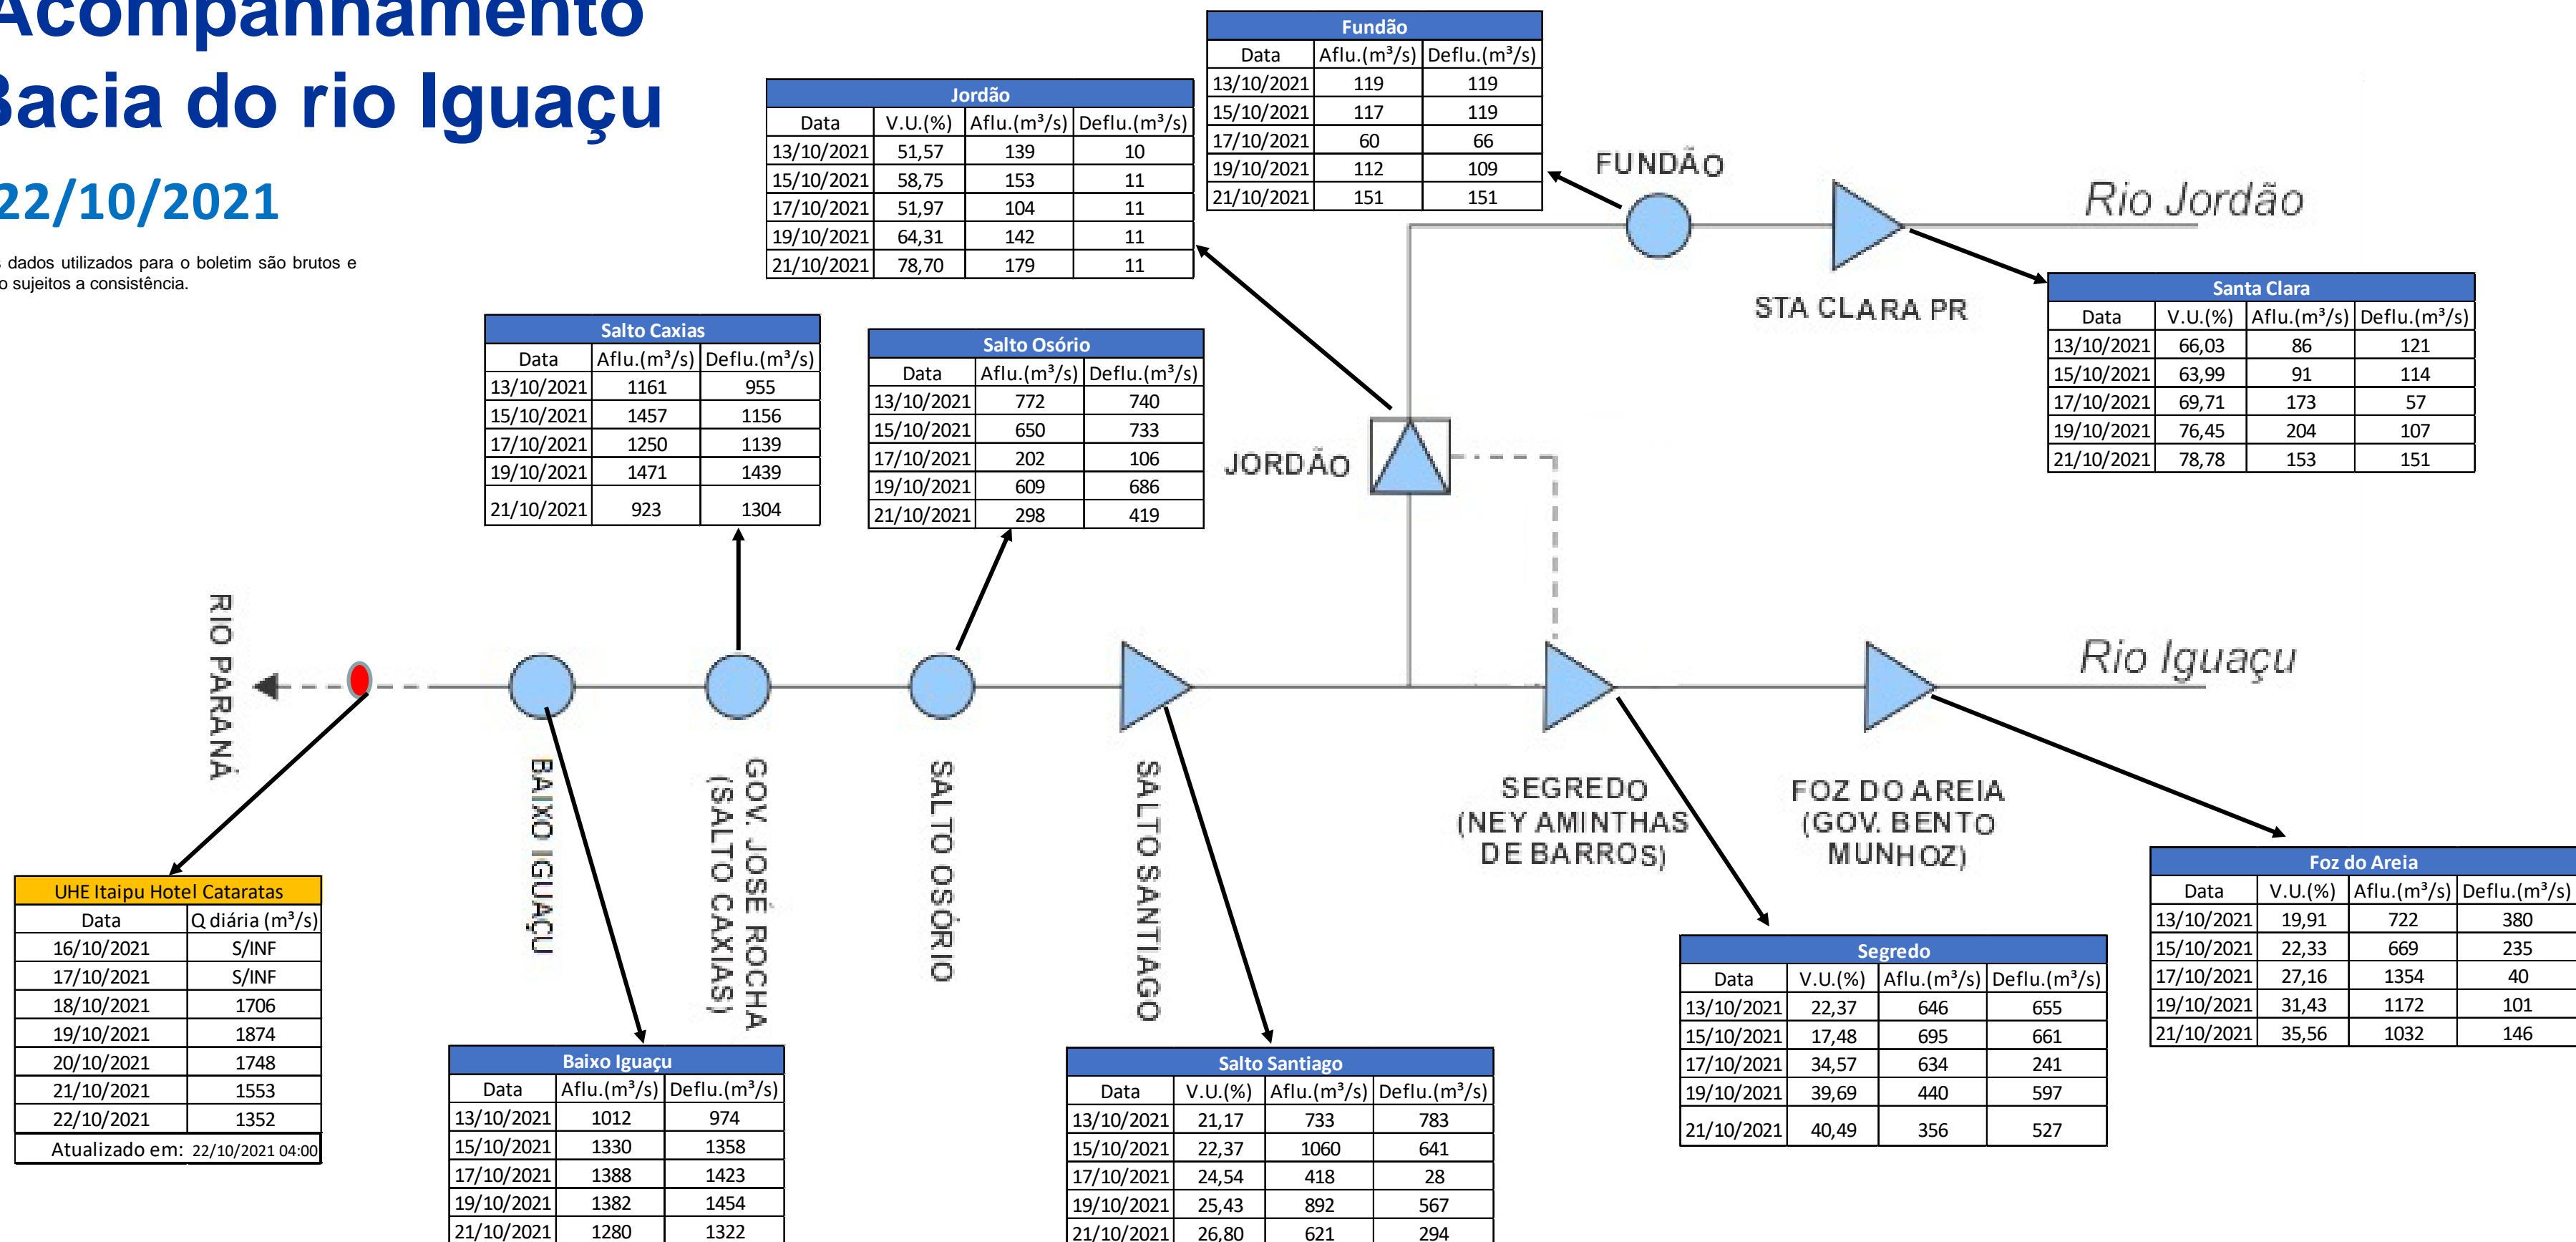

SALA DE SITUAÇÃO

Acompanhamento Bacia do rio Iguaçu

22/10/2021

* Os dados utilizados para o boletim são brutos e estão sujeitos a consistência.

SALA DE SITUAÇÃO

Estação Fluviométrica UHE Itaipu Hotel Cataratas

SALA DE SITUAÇÃO

Acompanhamento Bacia do rio Uruguai

22/10/2021

* Os dados utilizados para o boletim são brutos e estão sujeitos a consistência.