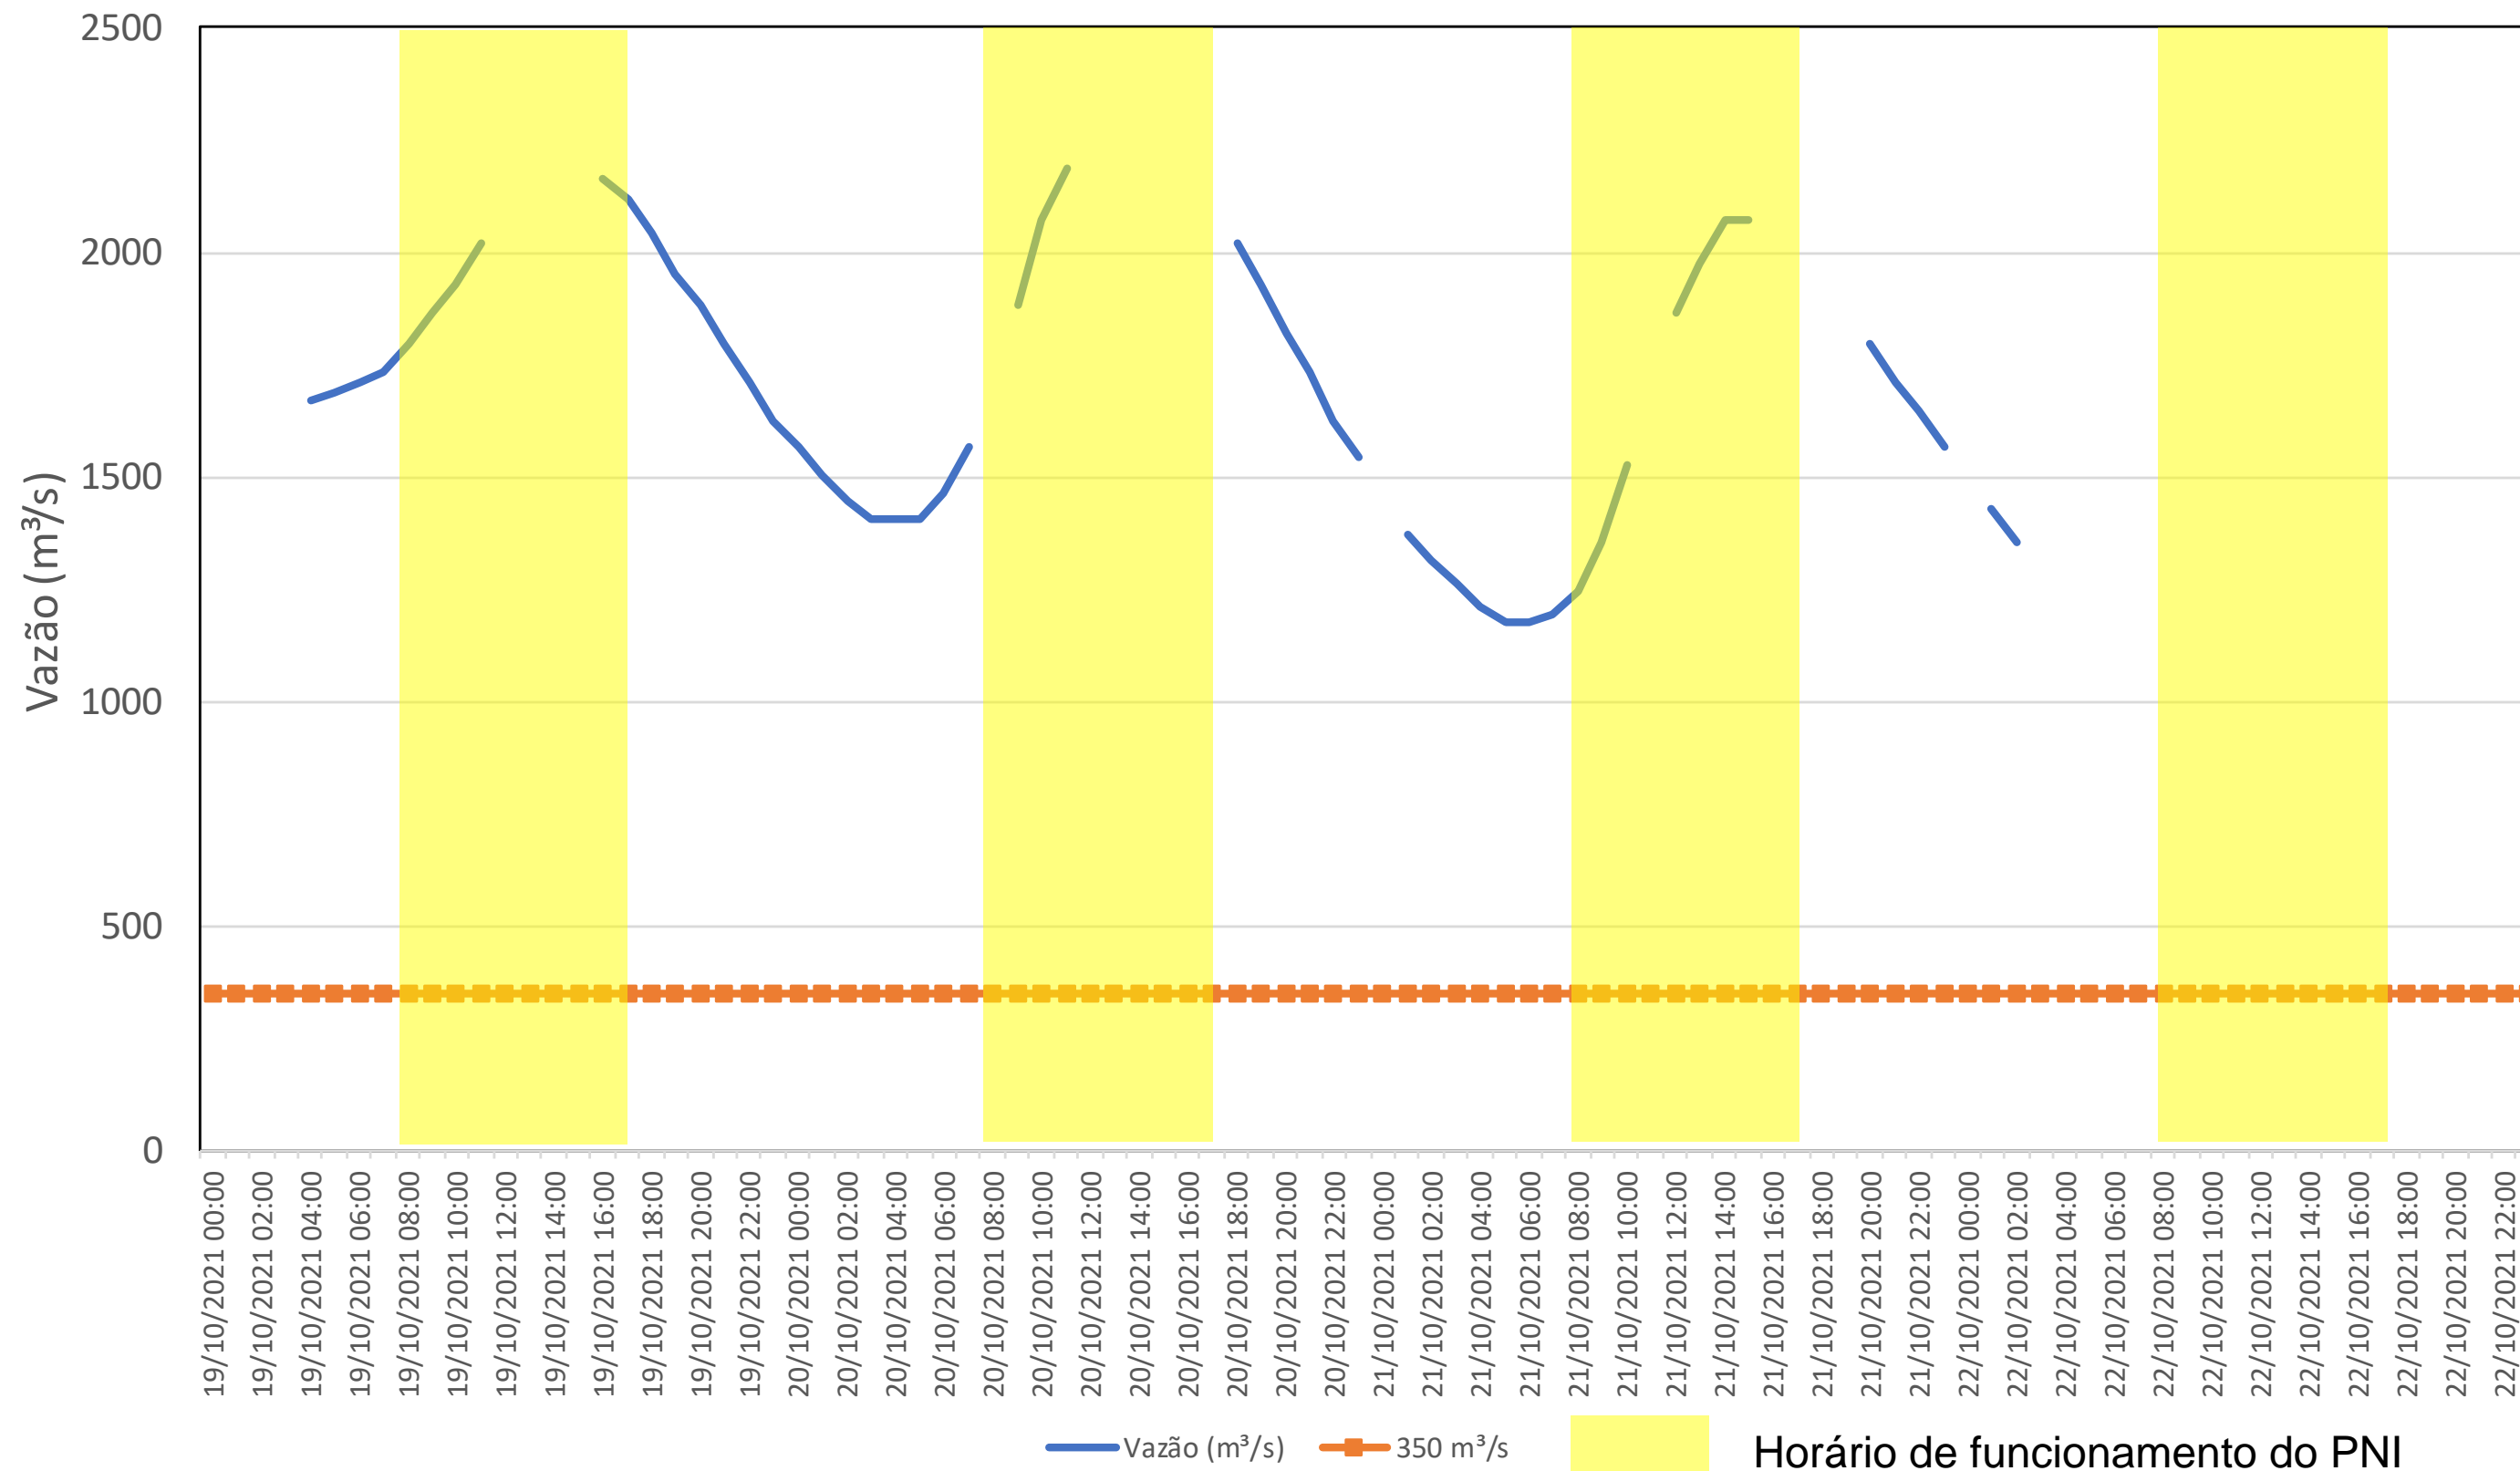

SALA DE SITUAÇÃO

Acompanhamento Bacia do rio Iguaçu

22/10/2021

* Os dados utilizados para o boletim são brutos e estão sujeitos a consistência.

SALA DE SITUAÇÃO

Estação Fluviométrica UHE Itaipu Hotel Cataratas

SALA DE SITUAÇÃO

Acompanhamento Bacia do rio Uruguai

22/10/2021

* Os dados utilizados para o boletim são brutos e estão sujeitos a consistência.