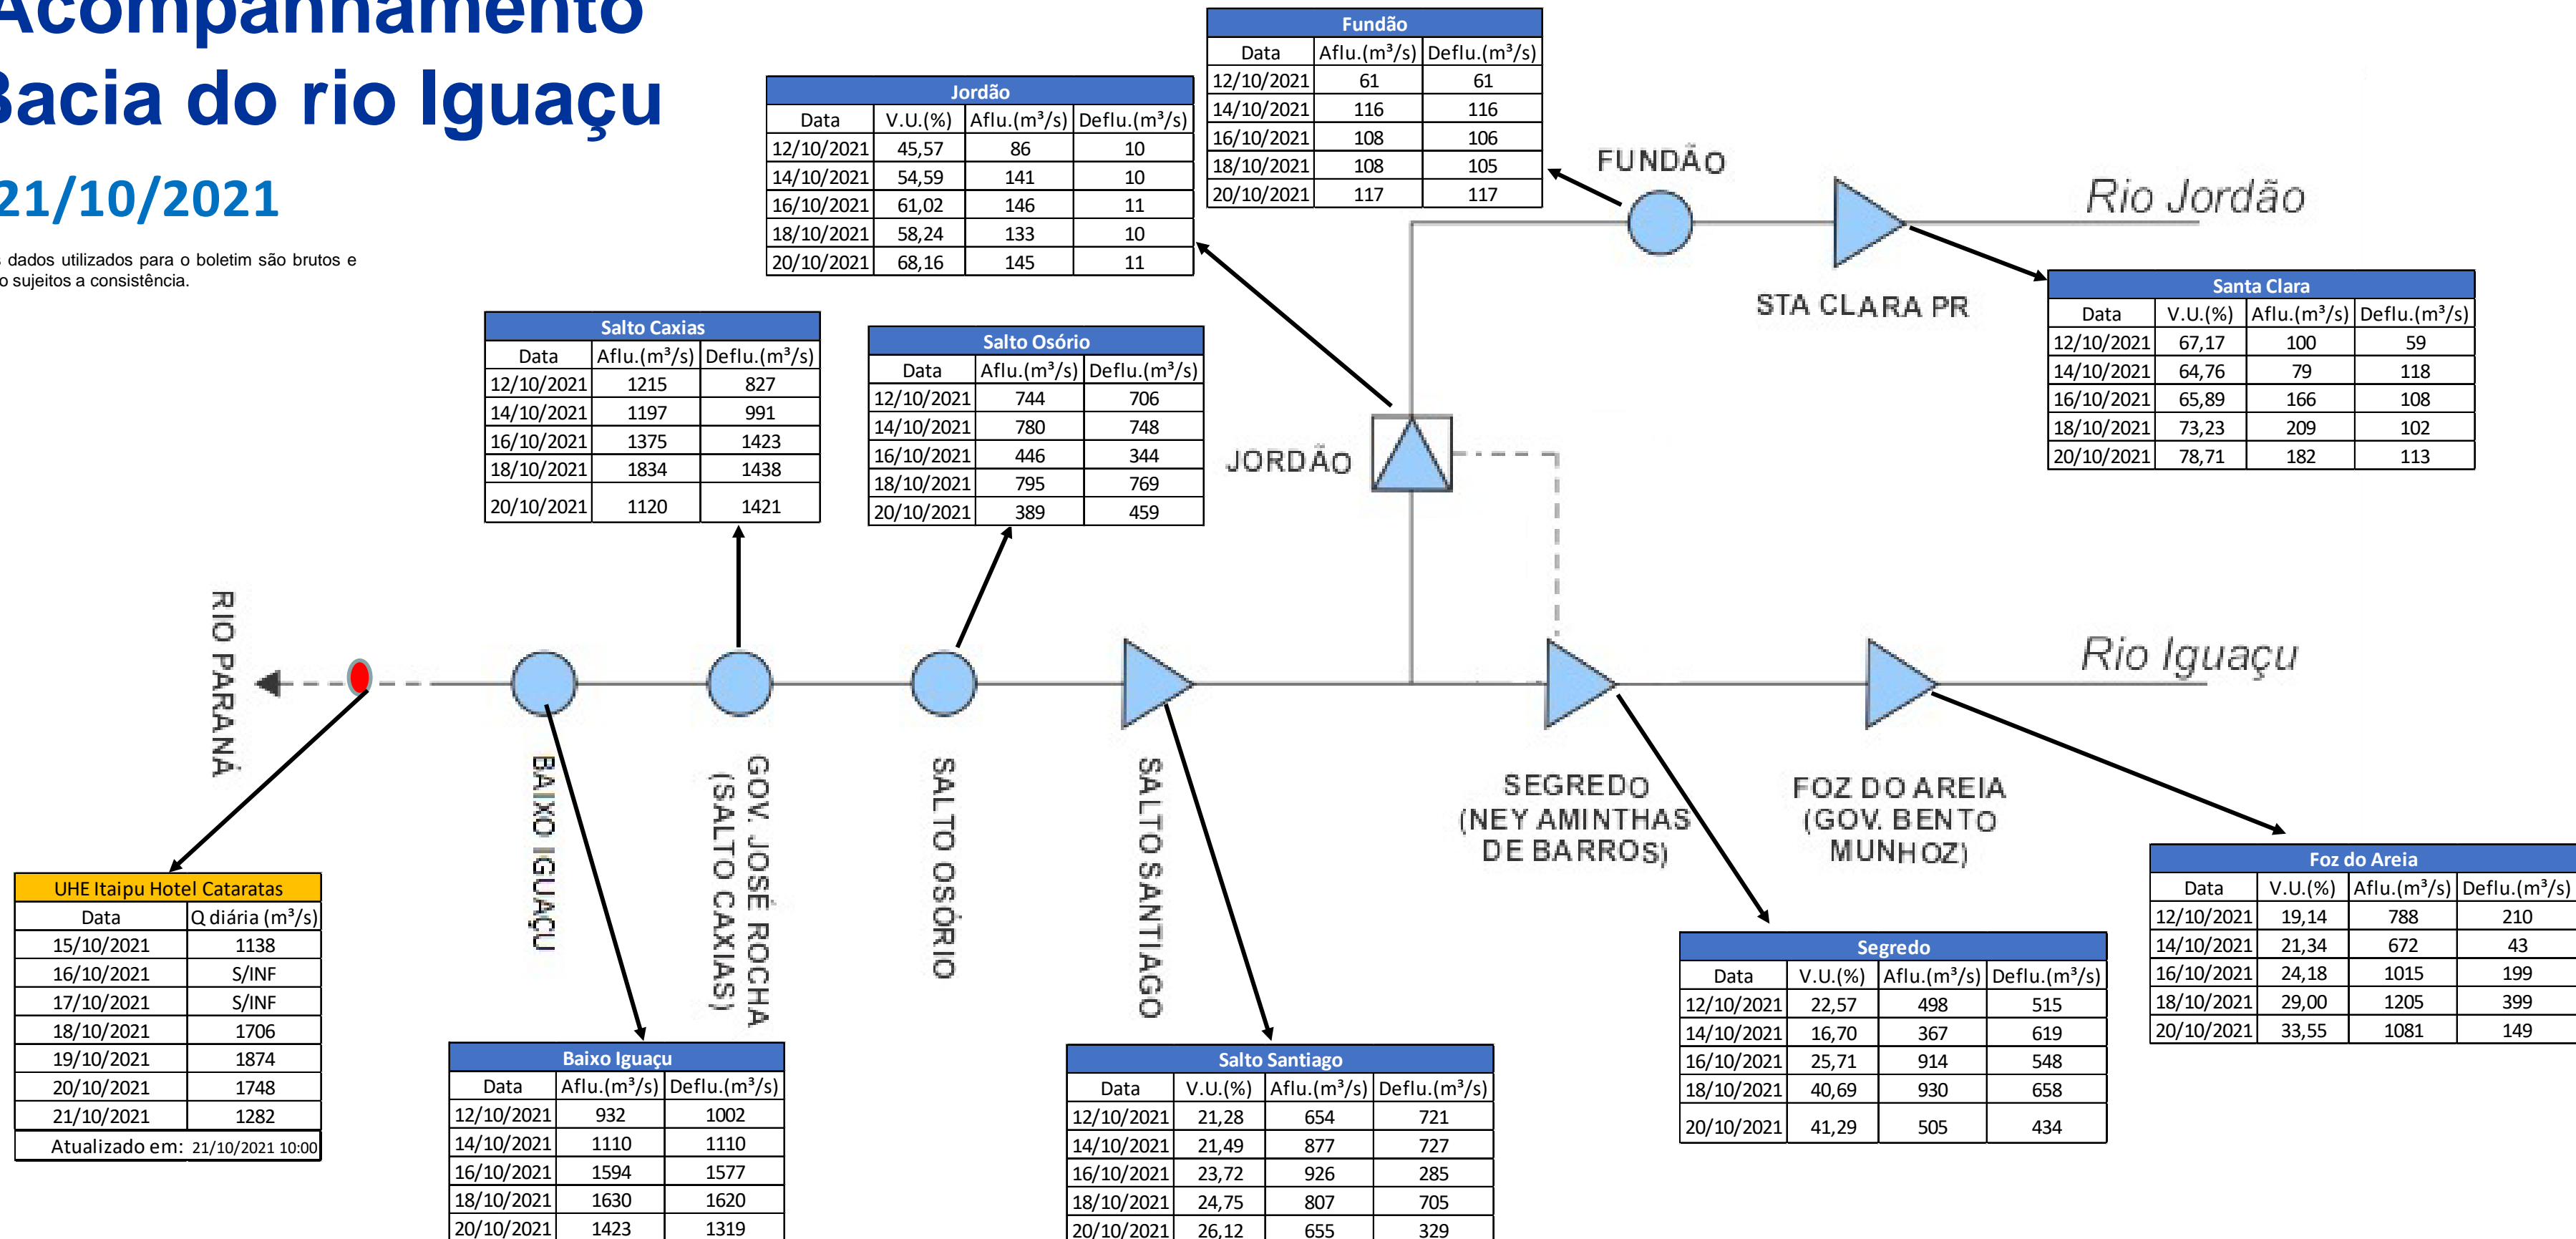

SALA DE SITUAÇÃO

Acompanhamento Bacia do rio Iguaçu

21/10/2021

* Os dados utilizados para o boletim são brutos e estão sujeitos a consistência.

SALA DE SITUAÇÃO

Estação Fluviométrica UHE Itaipu Hotel Cataratas

SALA DE SITUAÇÃO

Acompanhamento Bacia do rio Uruguai

21/10/2021

* Os dados utilizados para o boletim são brutos e estão sujeitos a consistência.