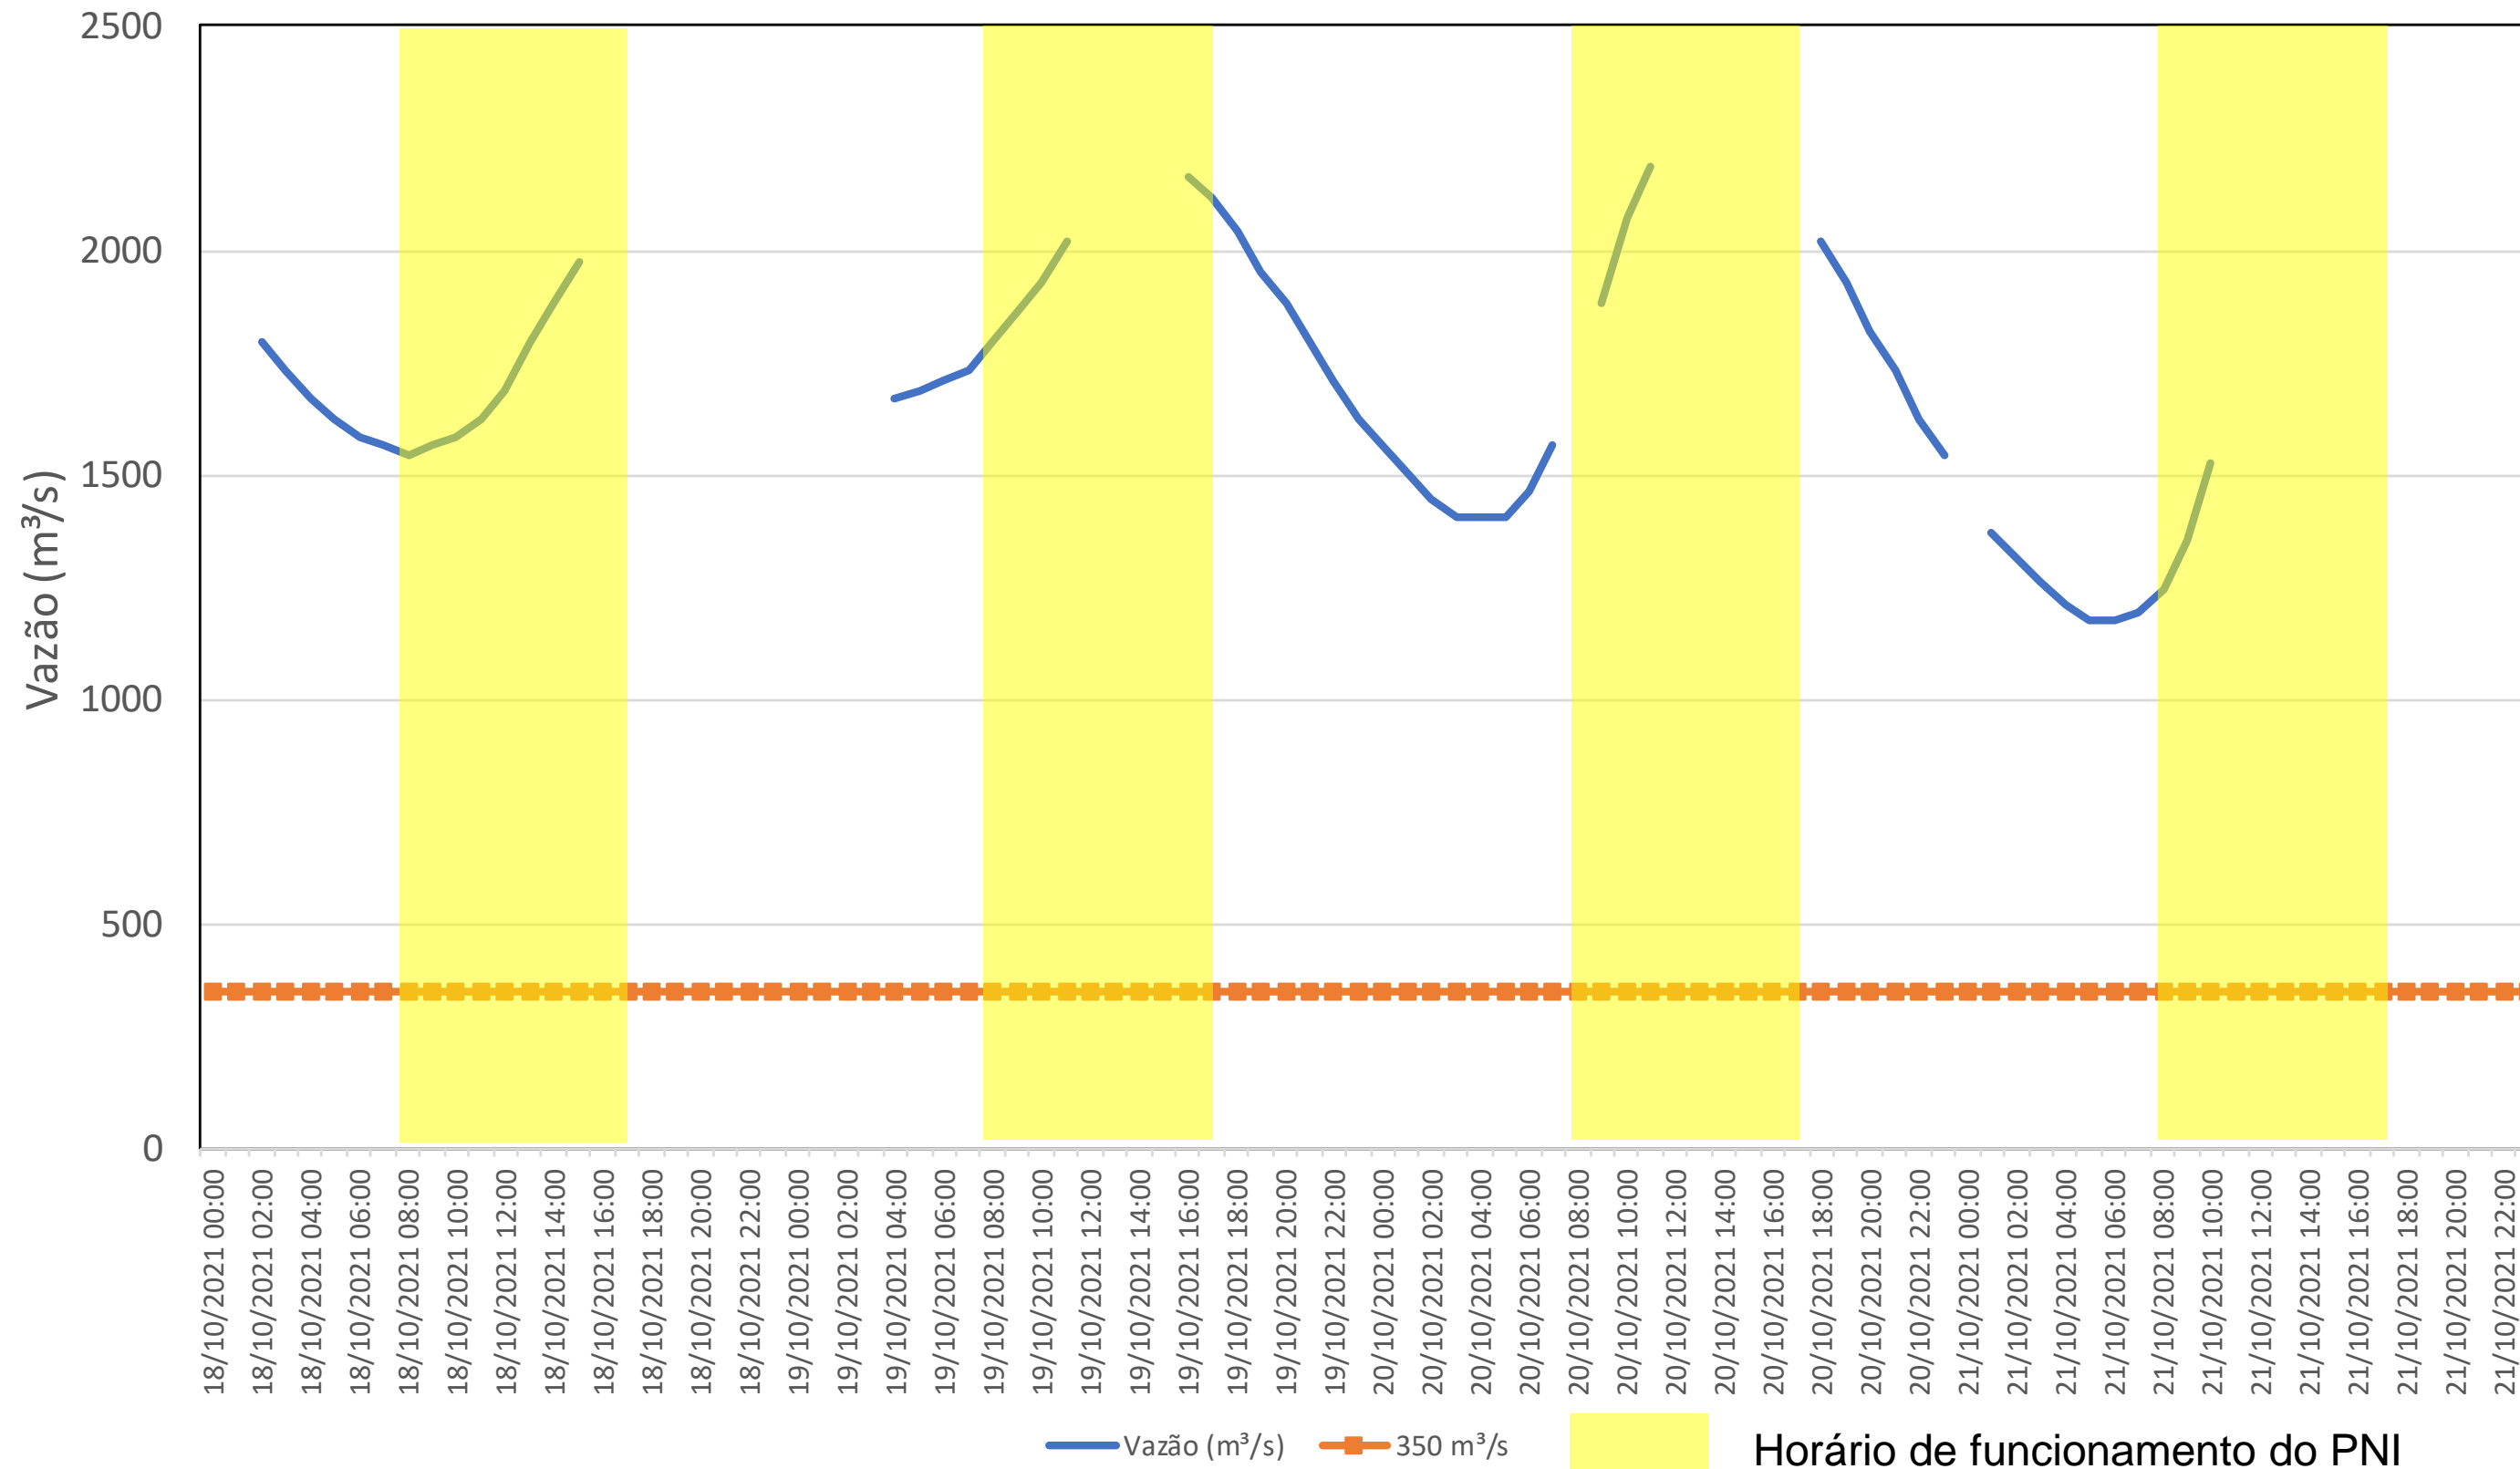

SALA DE SITUAÇÃO

Acompanhamento Bacia do rio Iguaçu

21/10/2021

* Os dados utilizados para o boletim são brutos e estão sujeitos a consistência.

SALA DE SITUAÇÃO

Estação Fluviométrica UHE Itaipu Hotel Cataratas

SALA DE SITUAÇÃO

Acompanhamento Bacia do rio Uruguai

21/10/2021

* Os dados utilizados para o boletim são brutos e estão sujeitos a consistência.