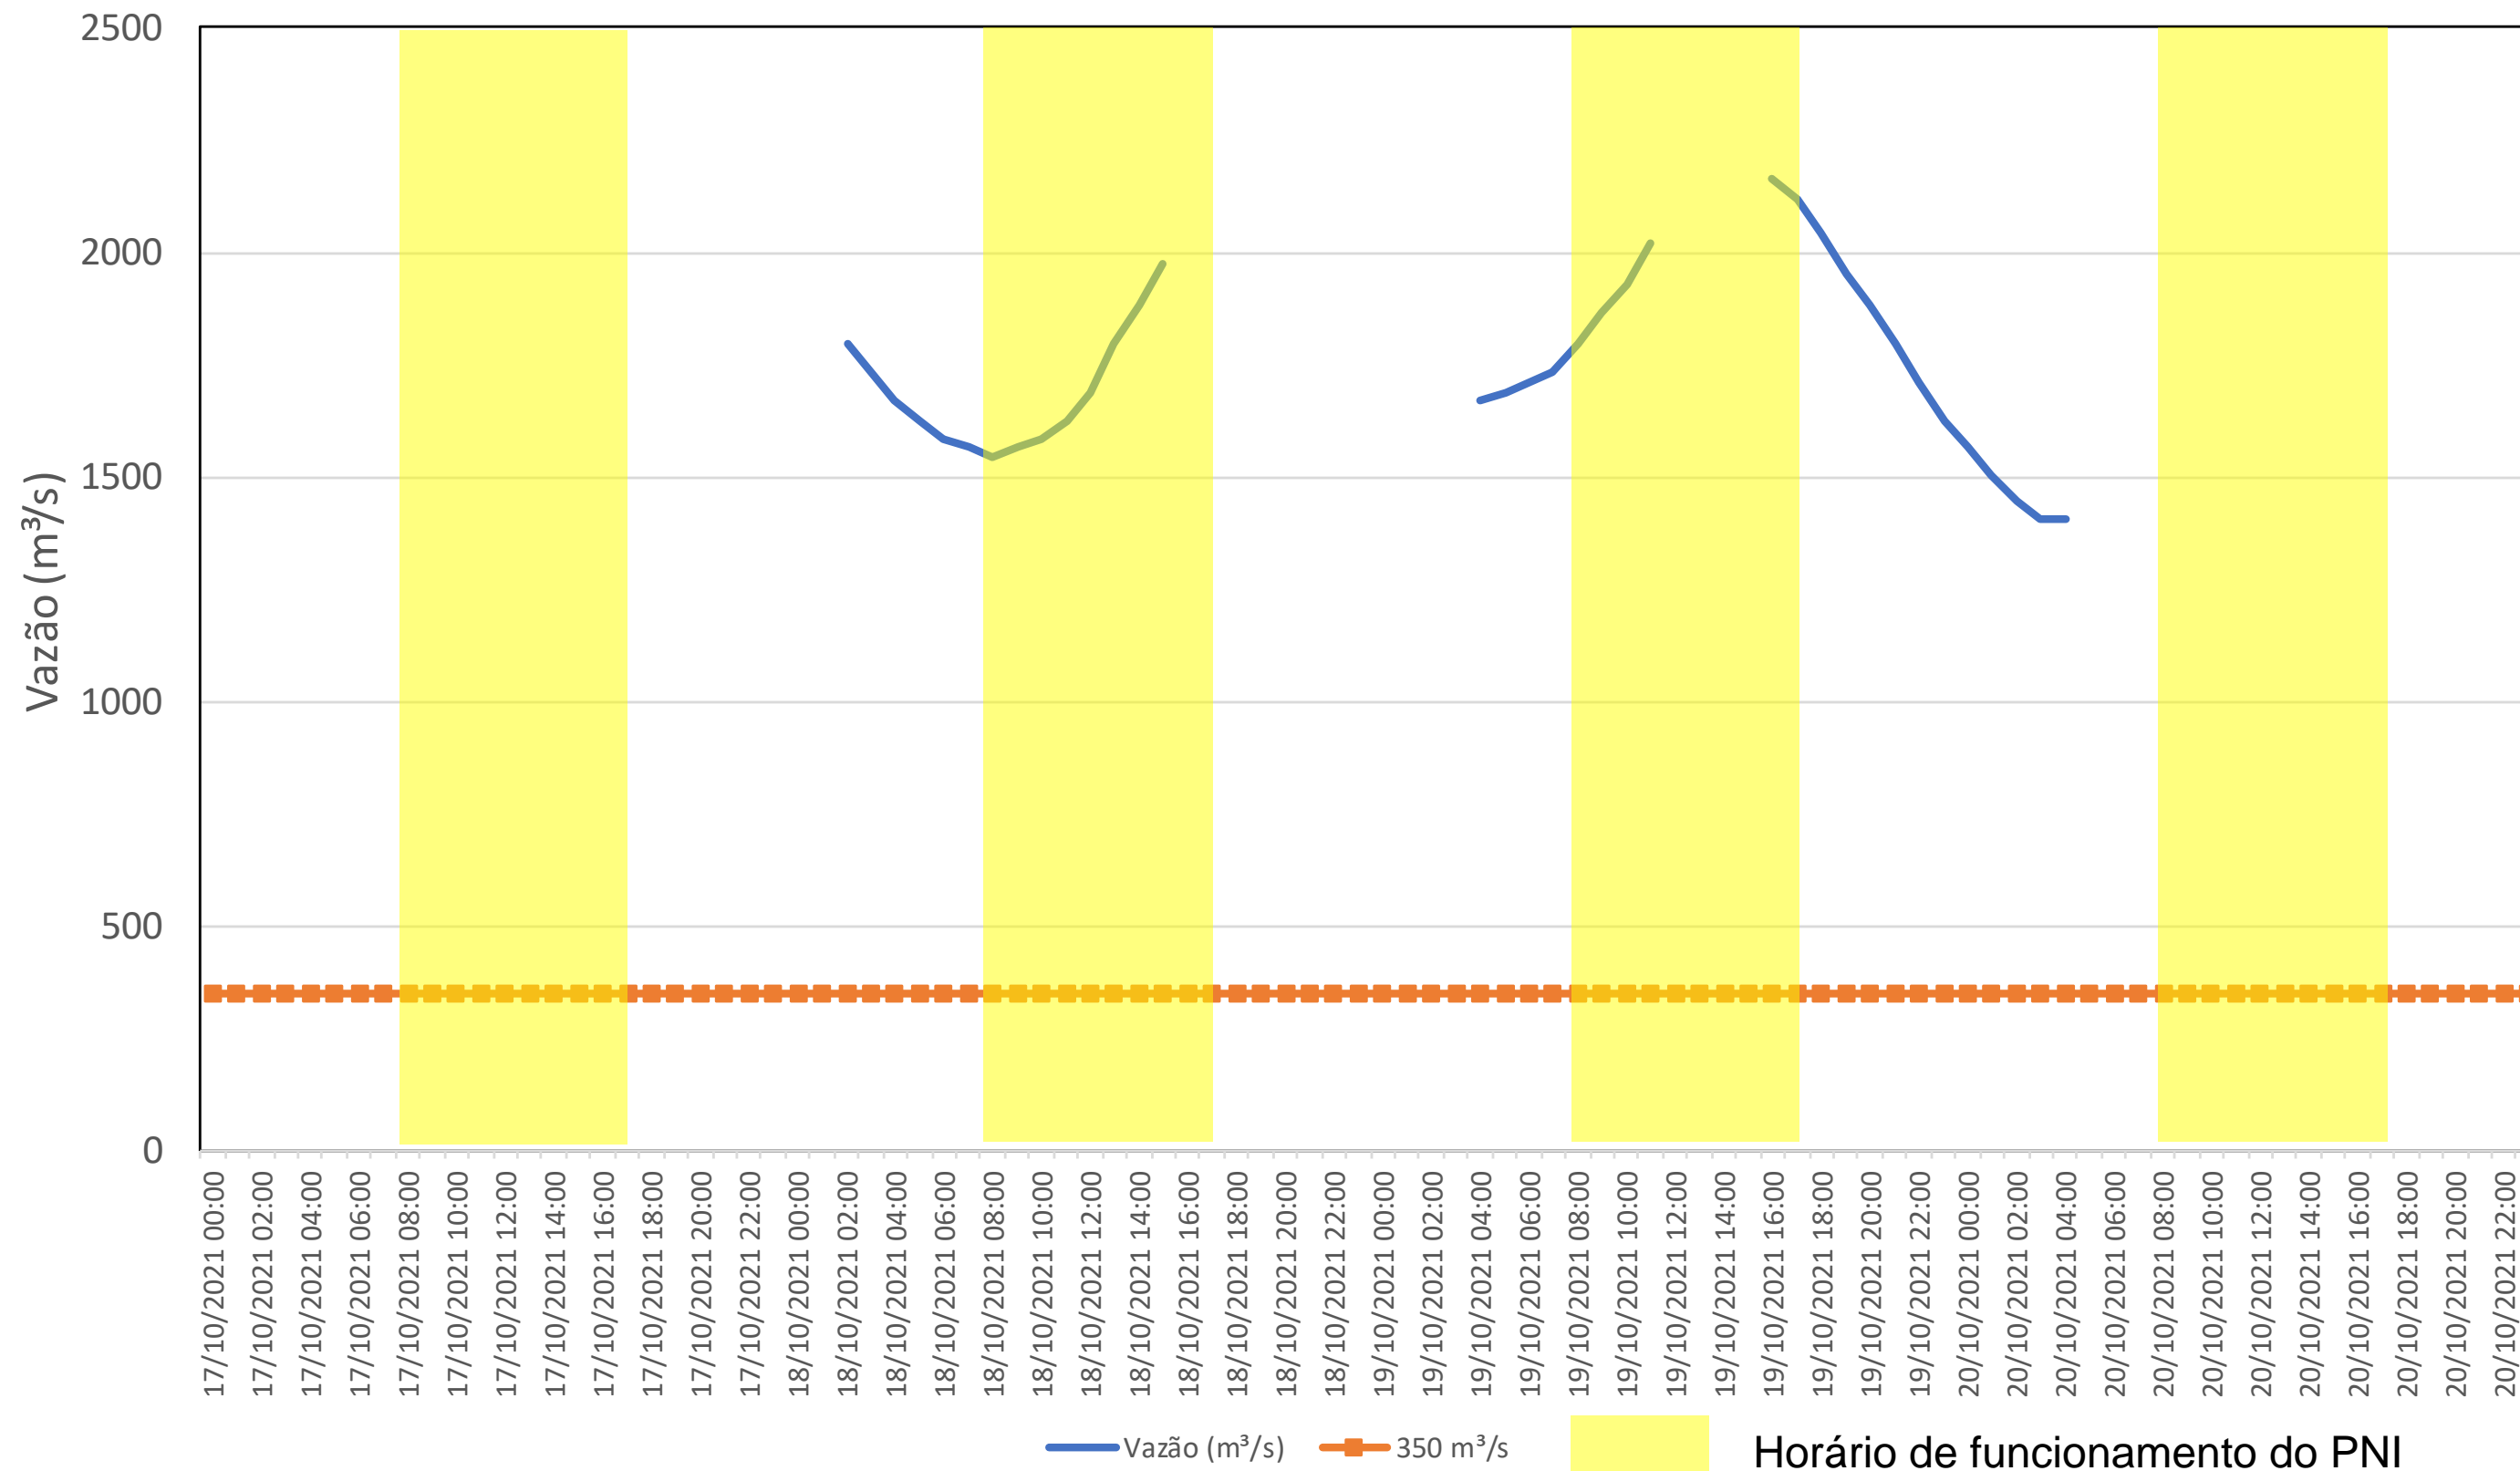

SALA DE SITUAÇÃO

Acompanhamento Bacia do rio Iguaçu

20/10/2021

* Os dados utilizados para o boletim são brutos e estão sujeitos a consistência.

SALA DE SITUAÇÃO

Estação Fluviométrica UHE Itaipu Hotel Cataratas

SALA DE SITUAÇÃO

Acompanhamento Bacia do rio Uruguai

20/10/2021

* Os dados utilizados para o boletim são brutos e estão sujeitos a consistência.