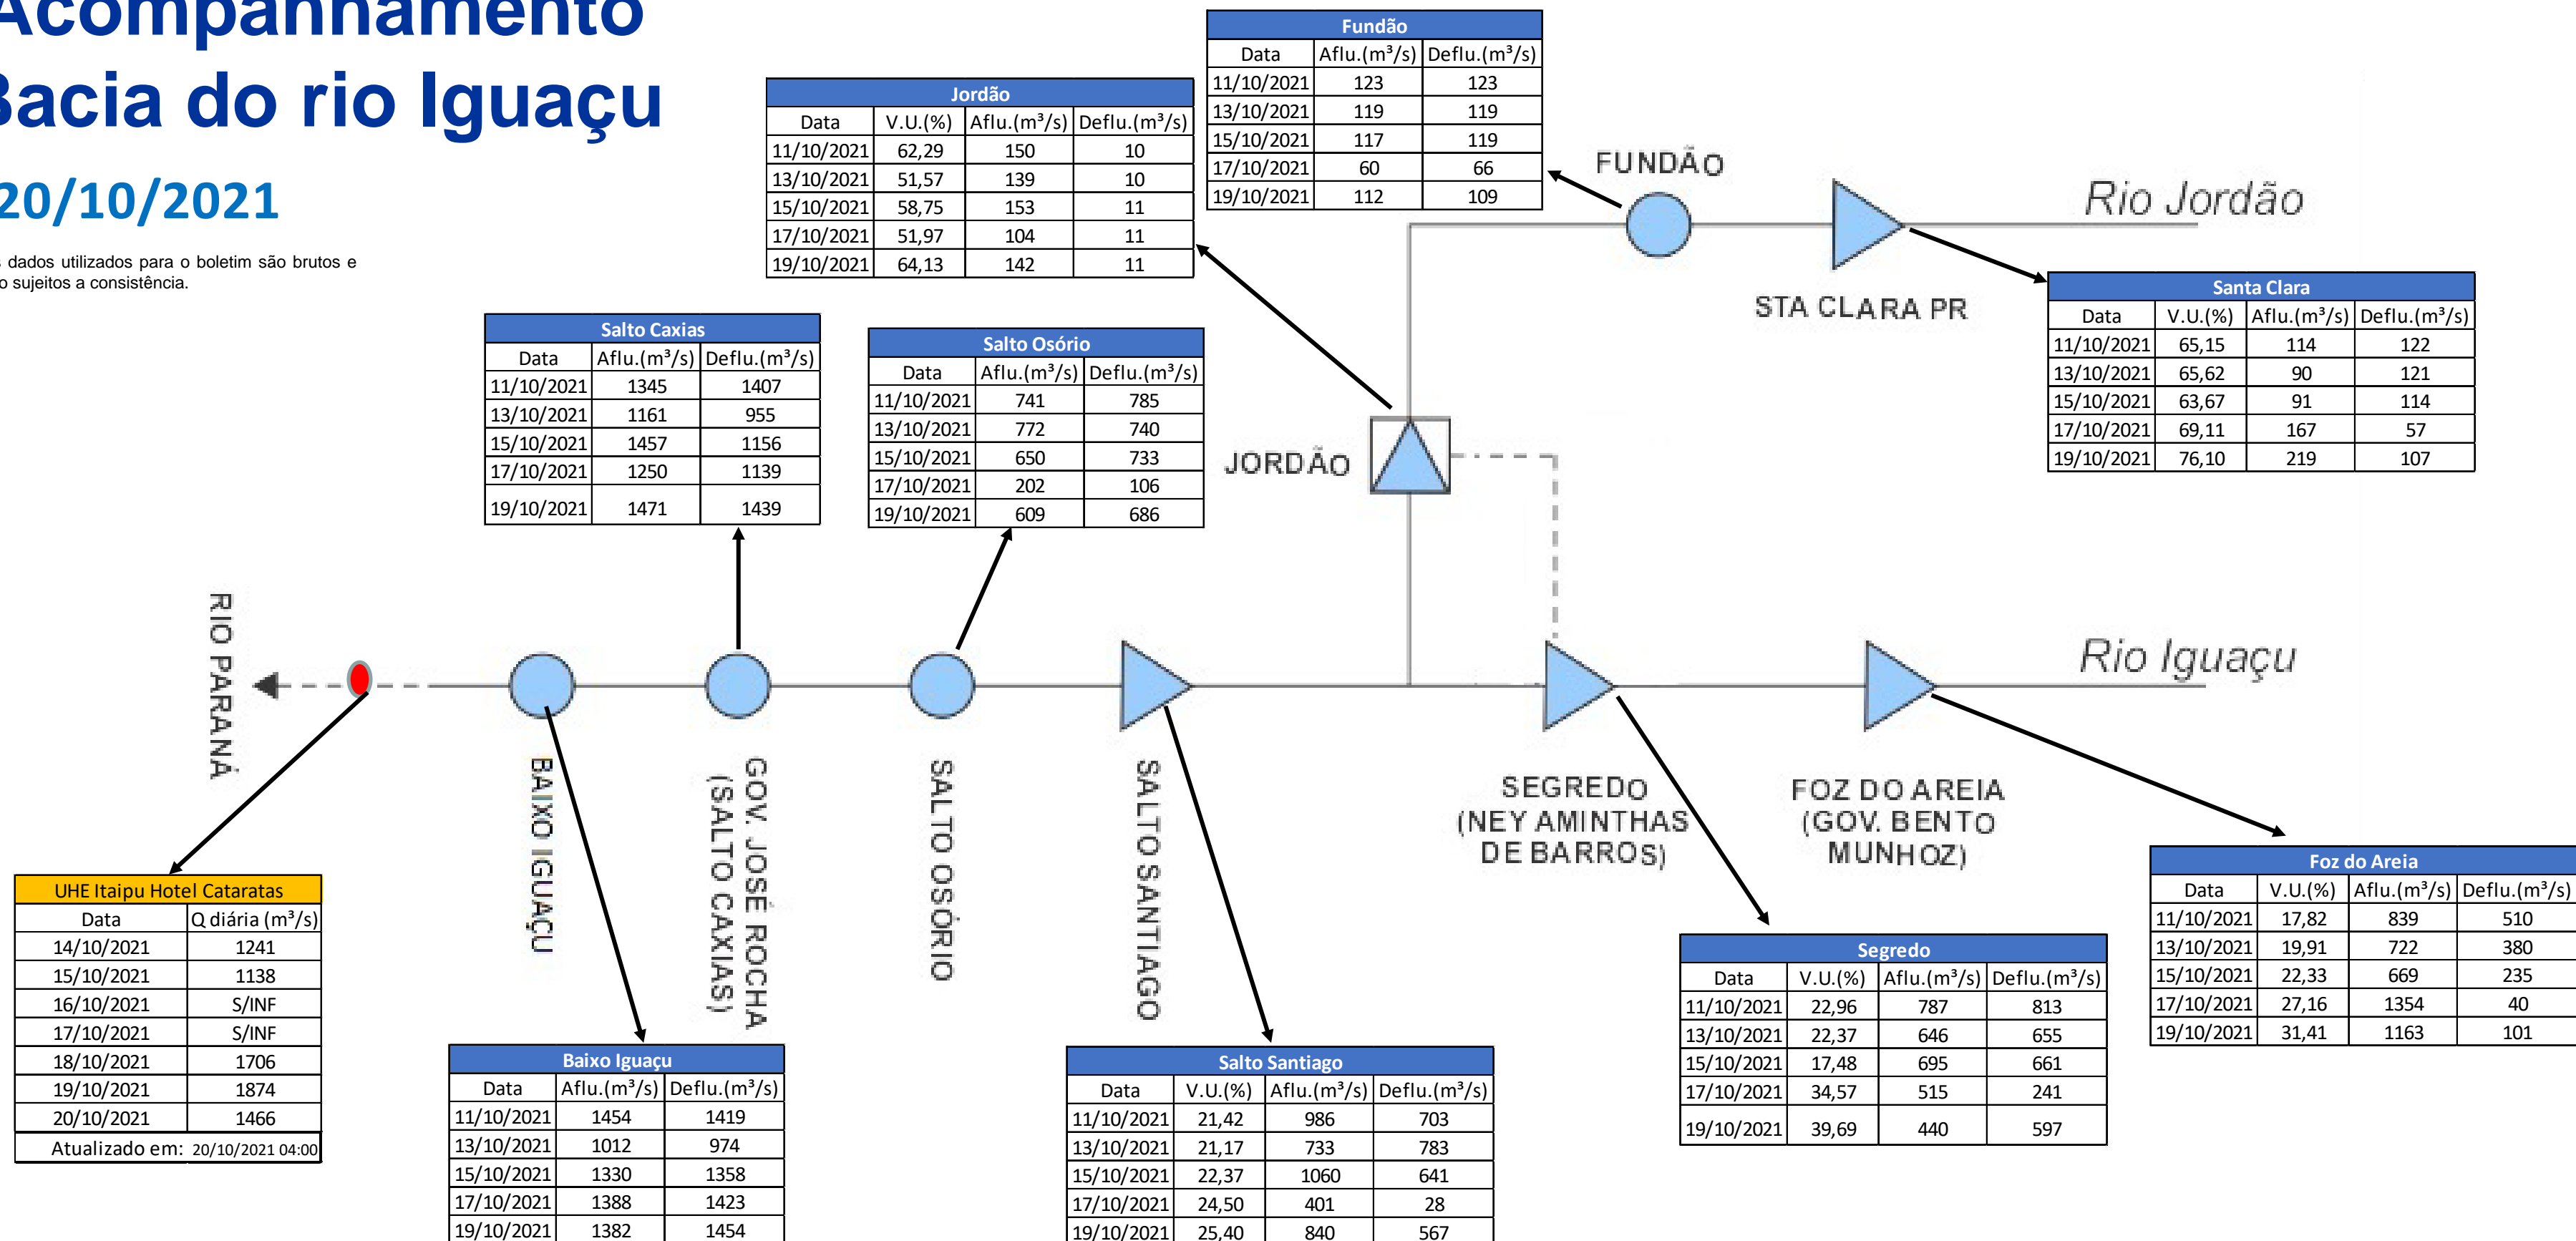

SALA DE SITUAÇÃO

Acompanhamento Bacia do rio Iguaçu

20/10/2021

* Os dados utilizados para o boletim são brutos e estão sujeitos a consistência.

SALA DE SITUAÇÃO

Estação Fluviométrica UHE Itaipu Hotel Cataratas

SALA DE SITUAÇÃO

Acompanhamento Bacia do rio Uruguai

20/10/2021

* Os dados utilizados para o boletim são brutos e estão sujeitos a consistência.