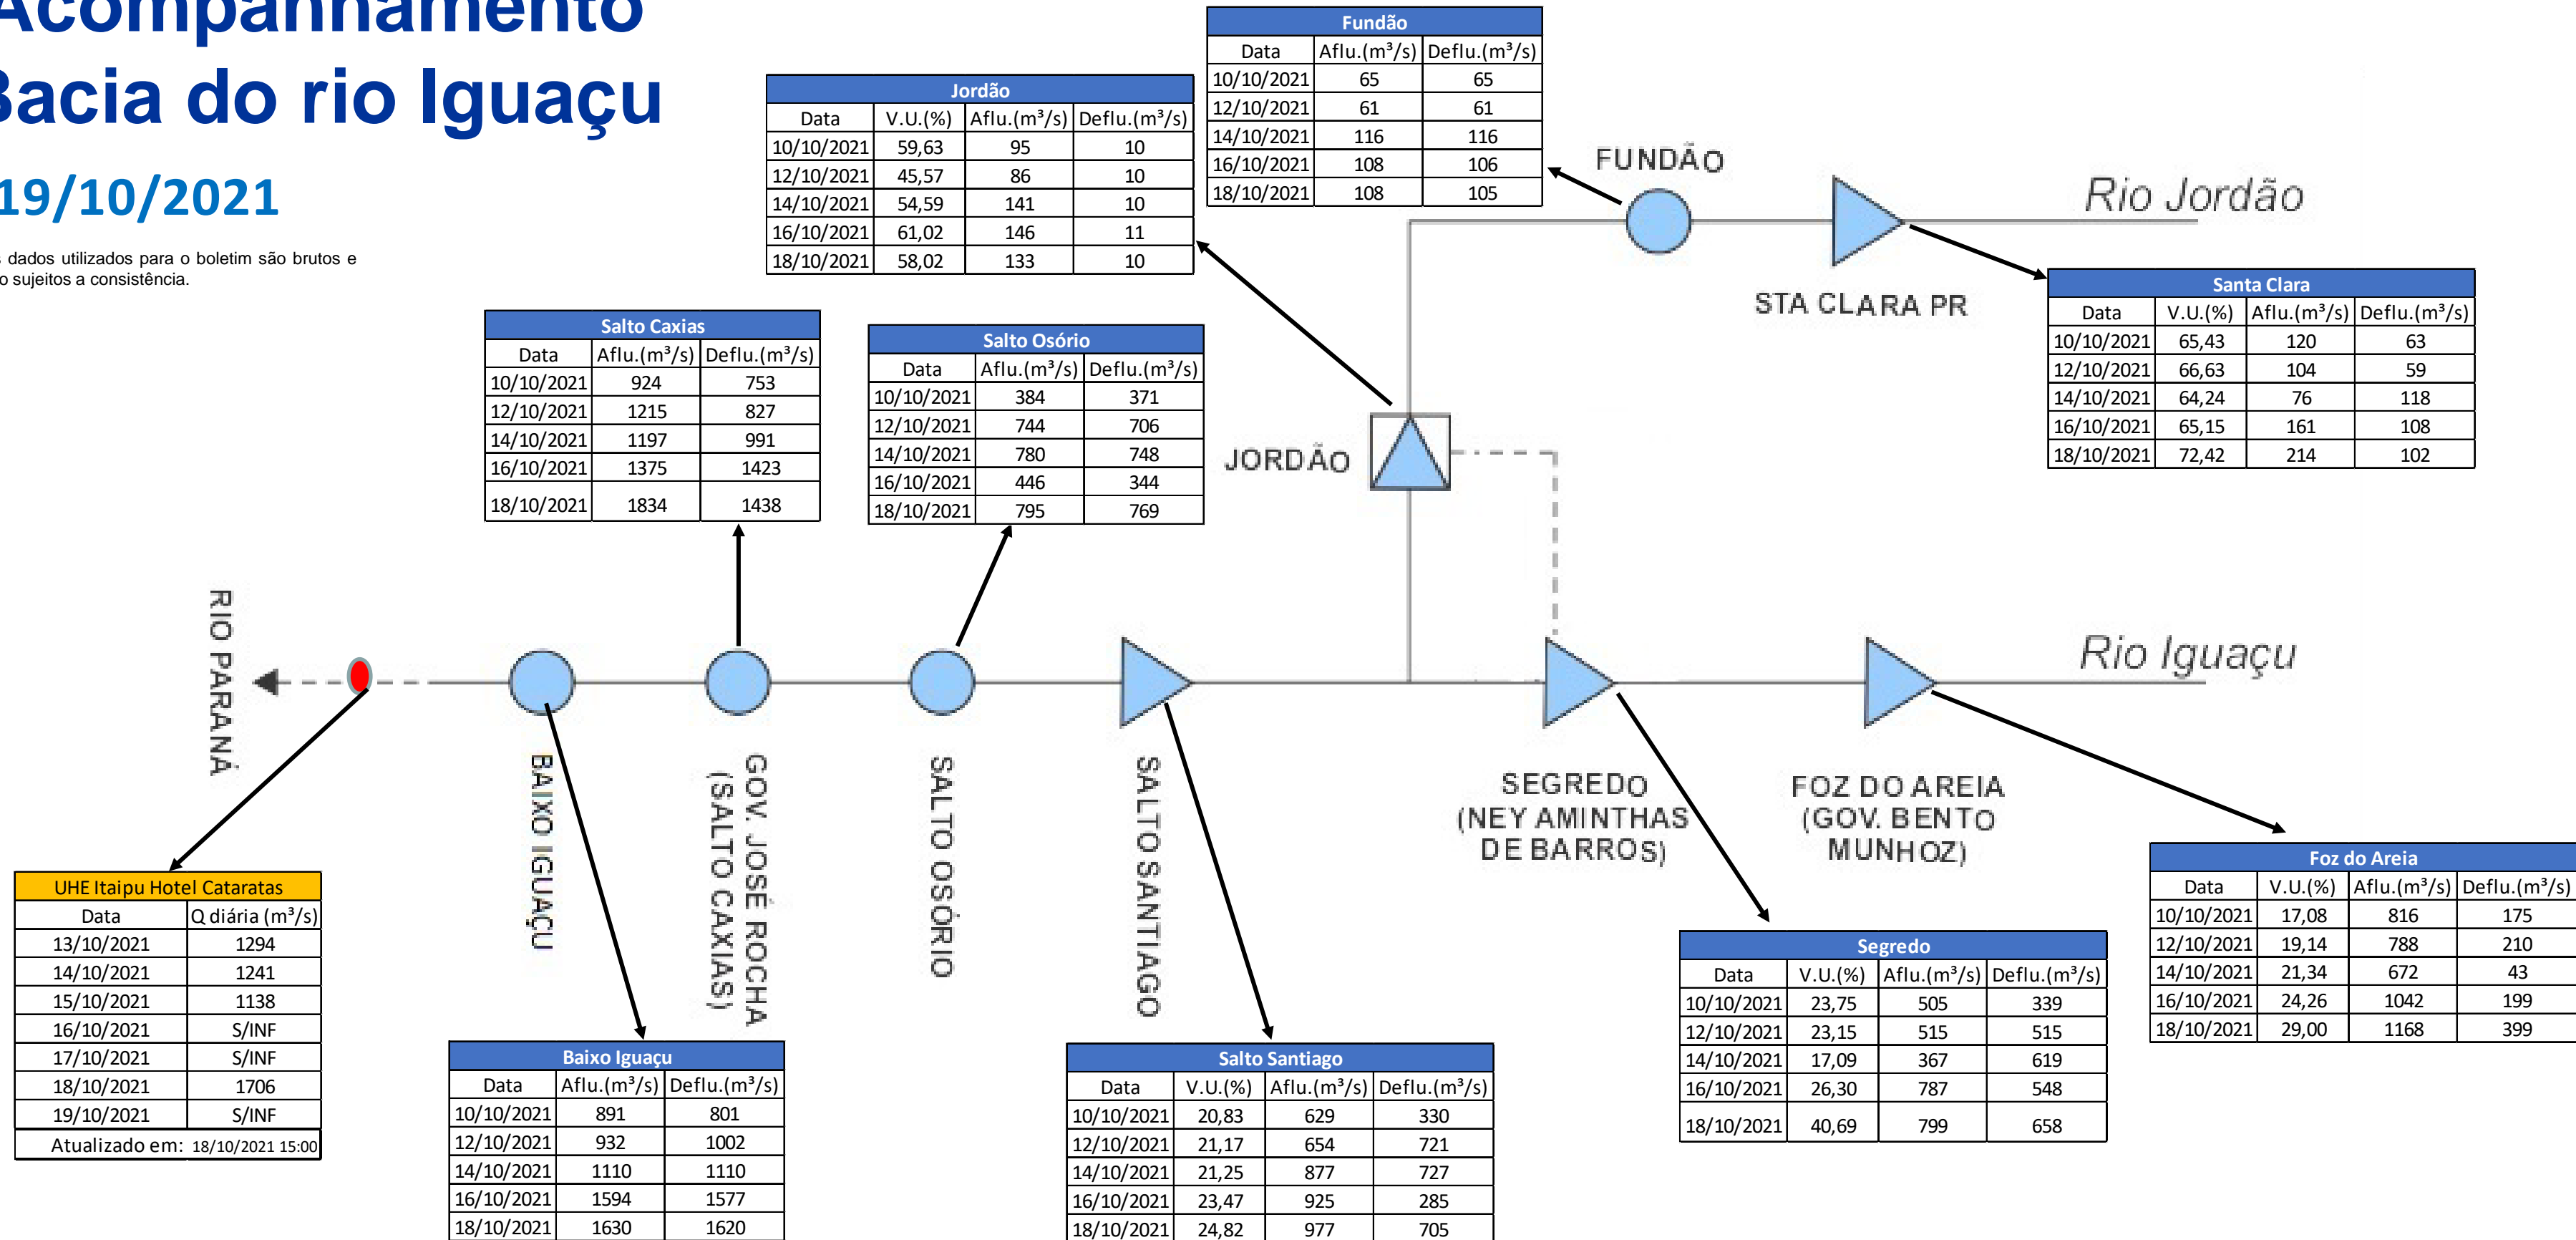

SALA DE SITUAÇÃO

Acompanhamento Bacia do rio Iguaçu

19/10/2021

* Os dados utilizados para o boletim são brutos e estão sujeitos a consistência.

SALA DE SITUAÇÃO

Estação Fluviométrica UHE Itaipu Hotel Cataratas

SALA DE SITUAÇÃO

Acompanhamento Bacia do rio Uruguai

19/10/2021

* Os dados utilizados para o boletim são brutos e estão sujeitos a consistência.