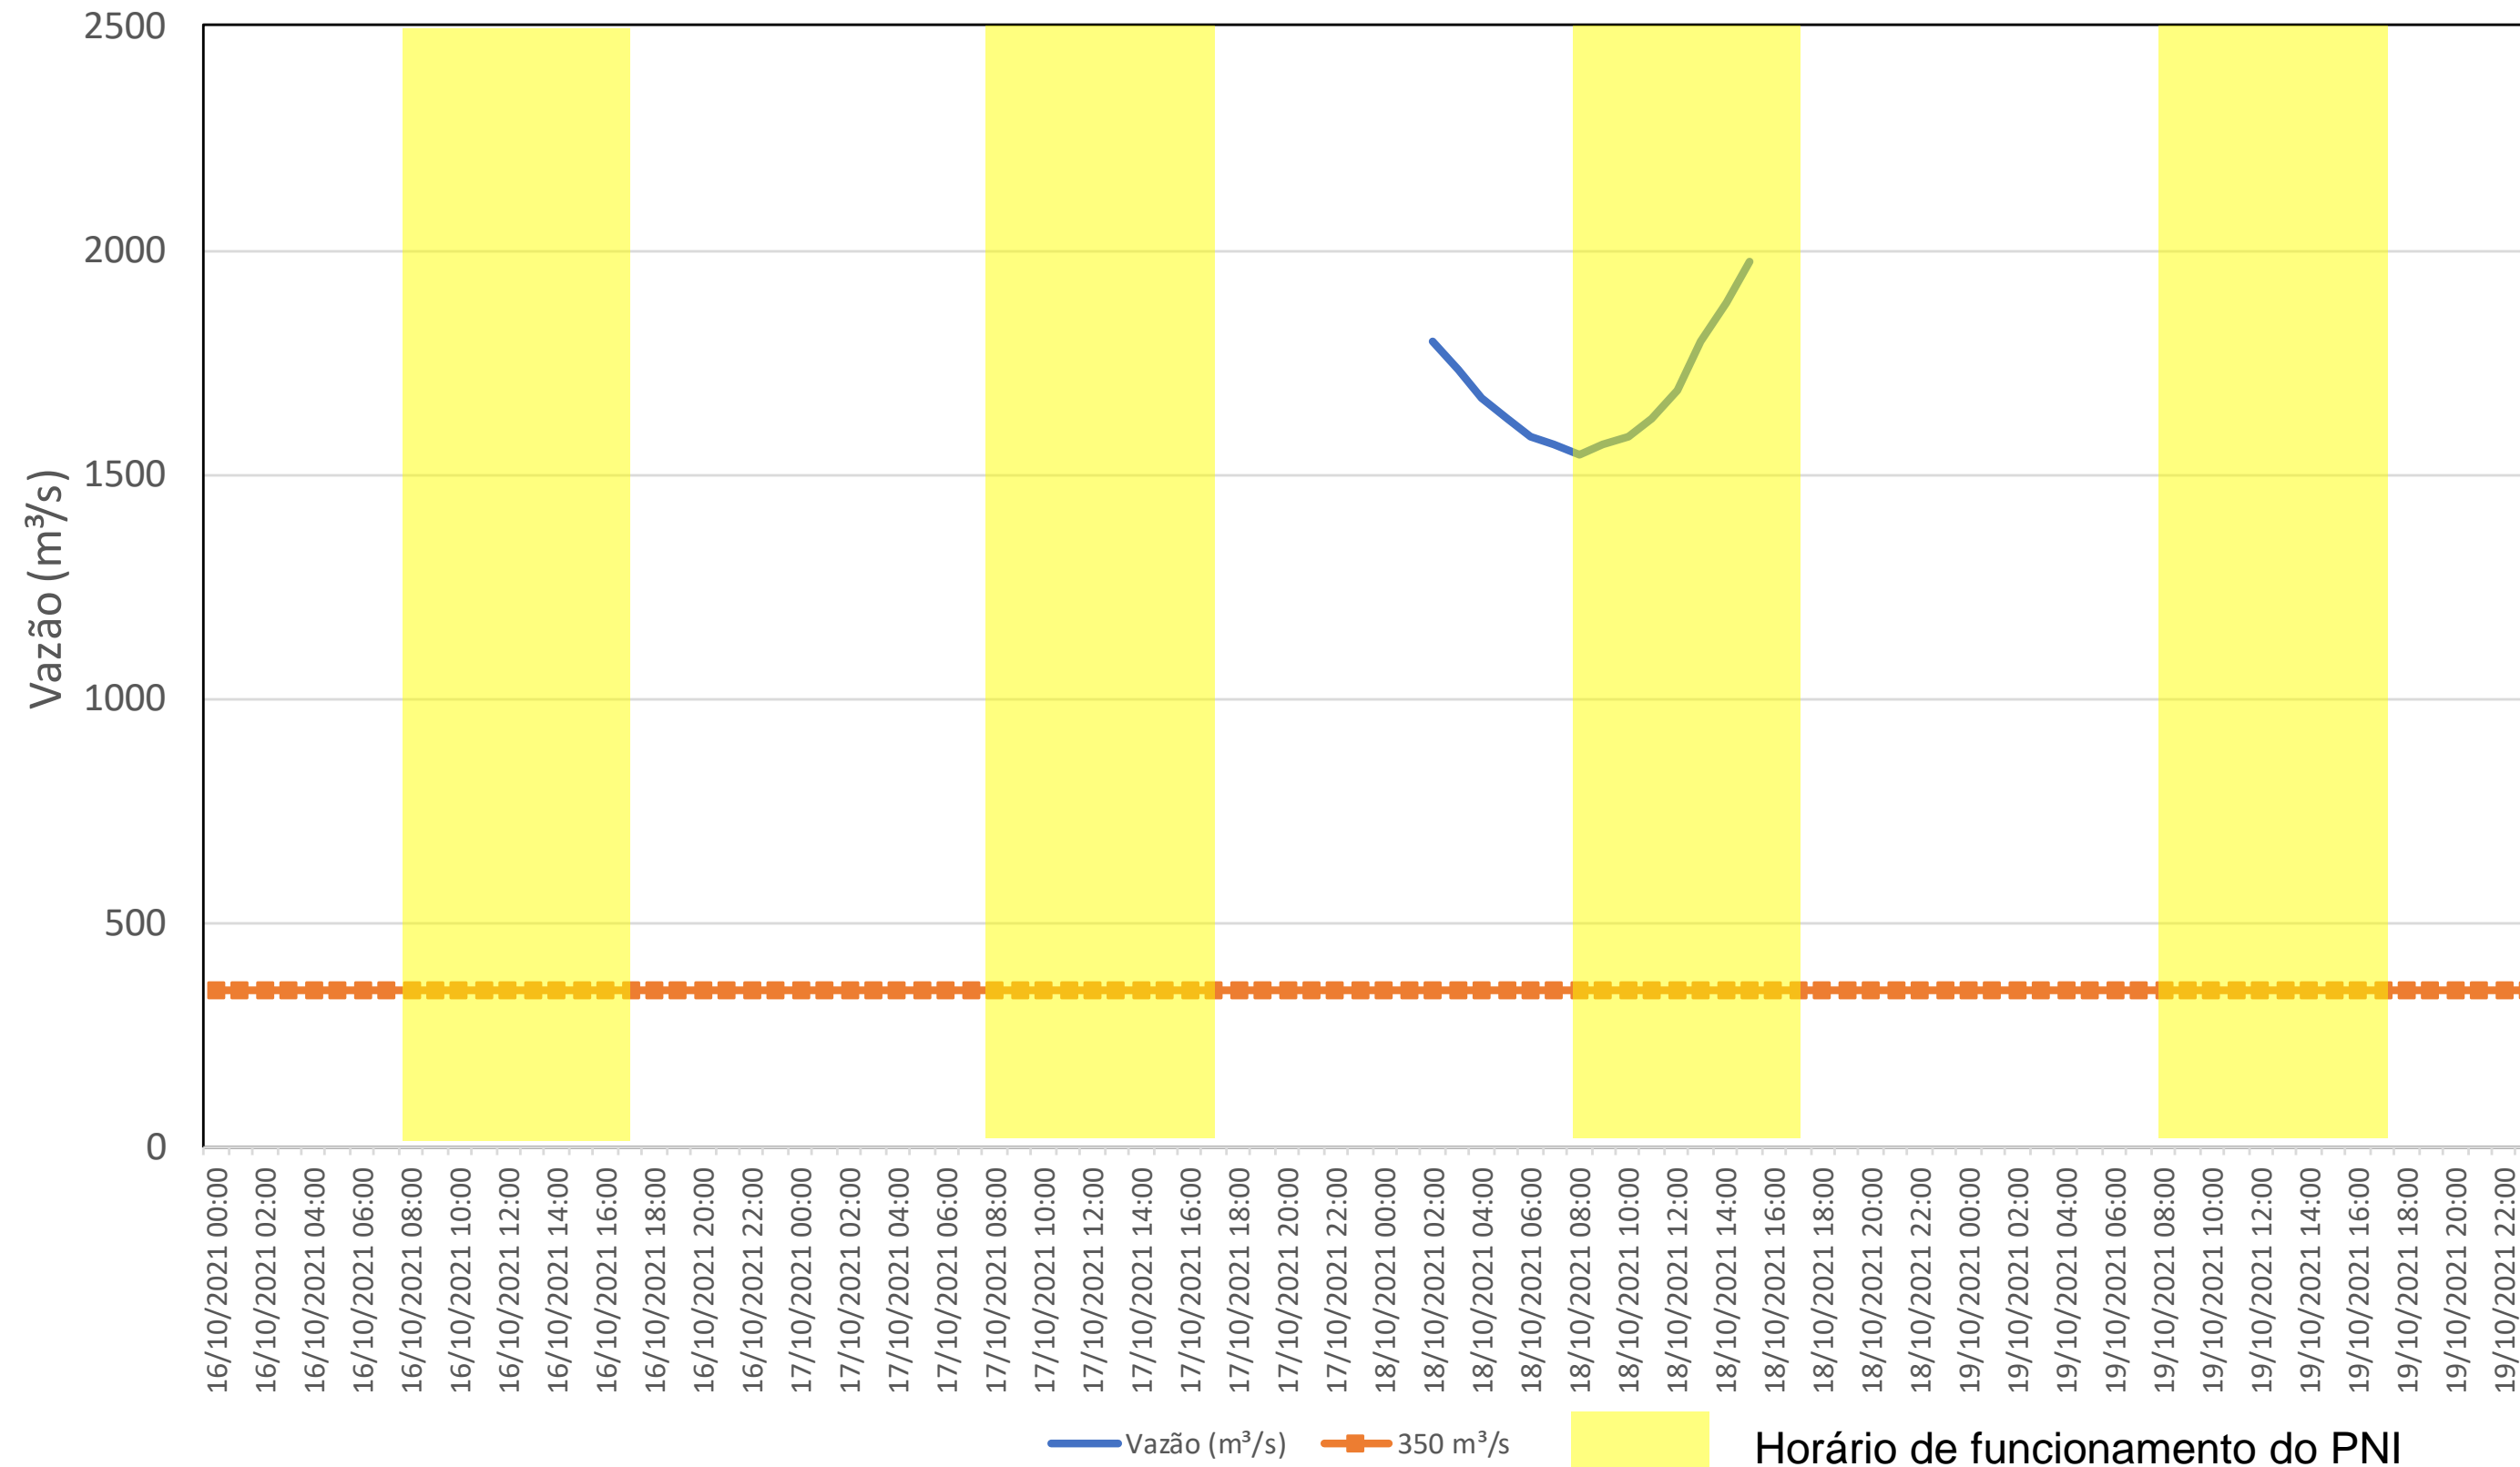

SALA DE SITUAÇÃO

Acompanhamento Bacia do rio Iguaçu

19/10/2021

* Os dados utilizados para o boletim são brutos e estão sujeitos a consistência.

SALA DE SITUAÇÃO

Estação Fluviométrica UHE Itaipu Hotel Cataratas

SALA DE SITUAÇÃO

Acompanhamento Bacia do rio Uruguai

19/10/2021

* Os dados utilizados para o boletim são brutos e estão sujeitos a consistência.