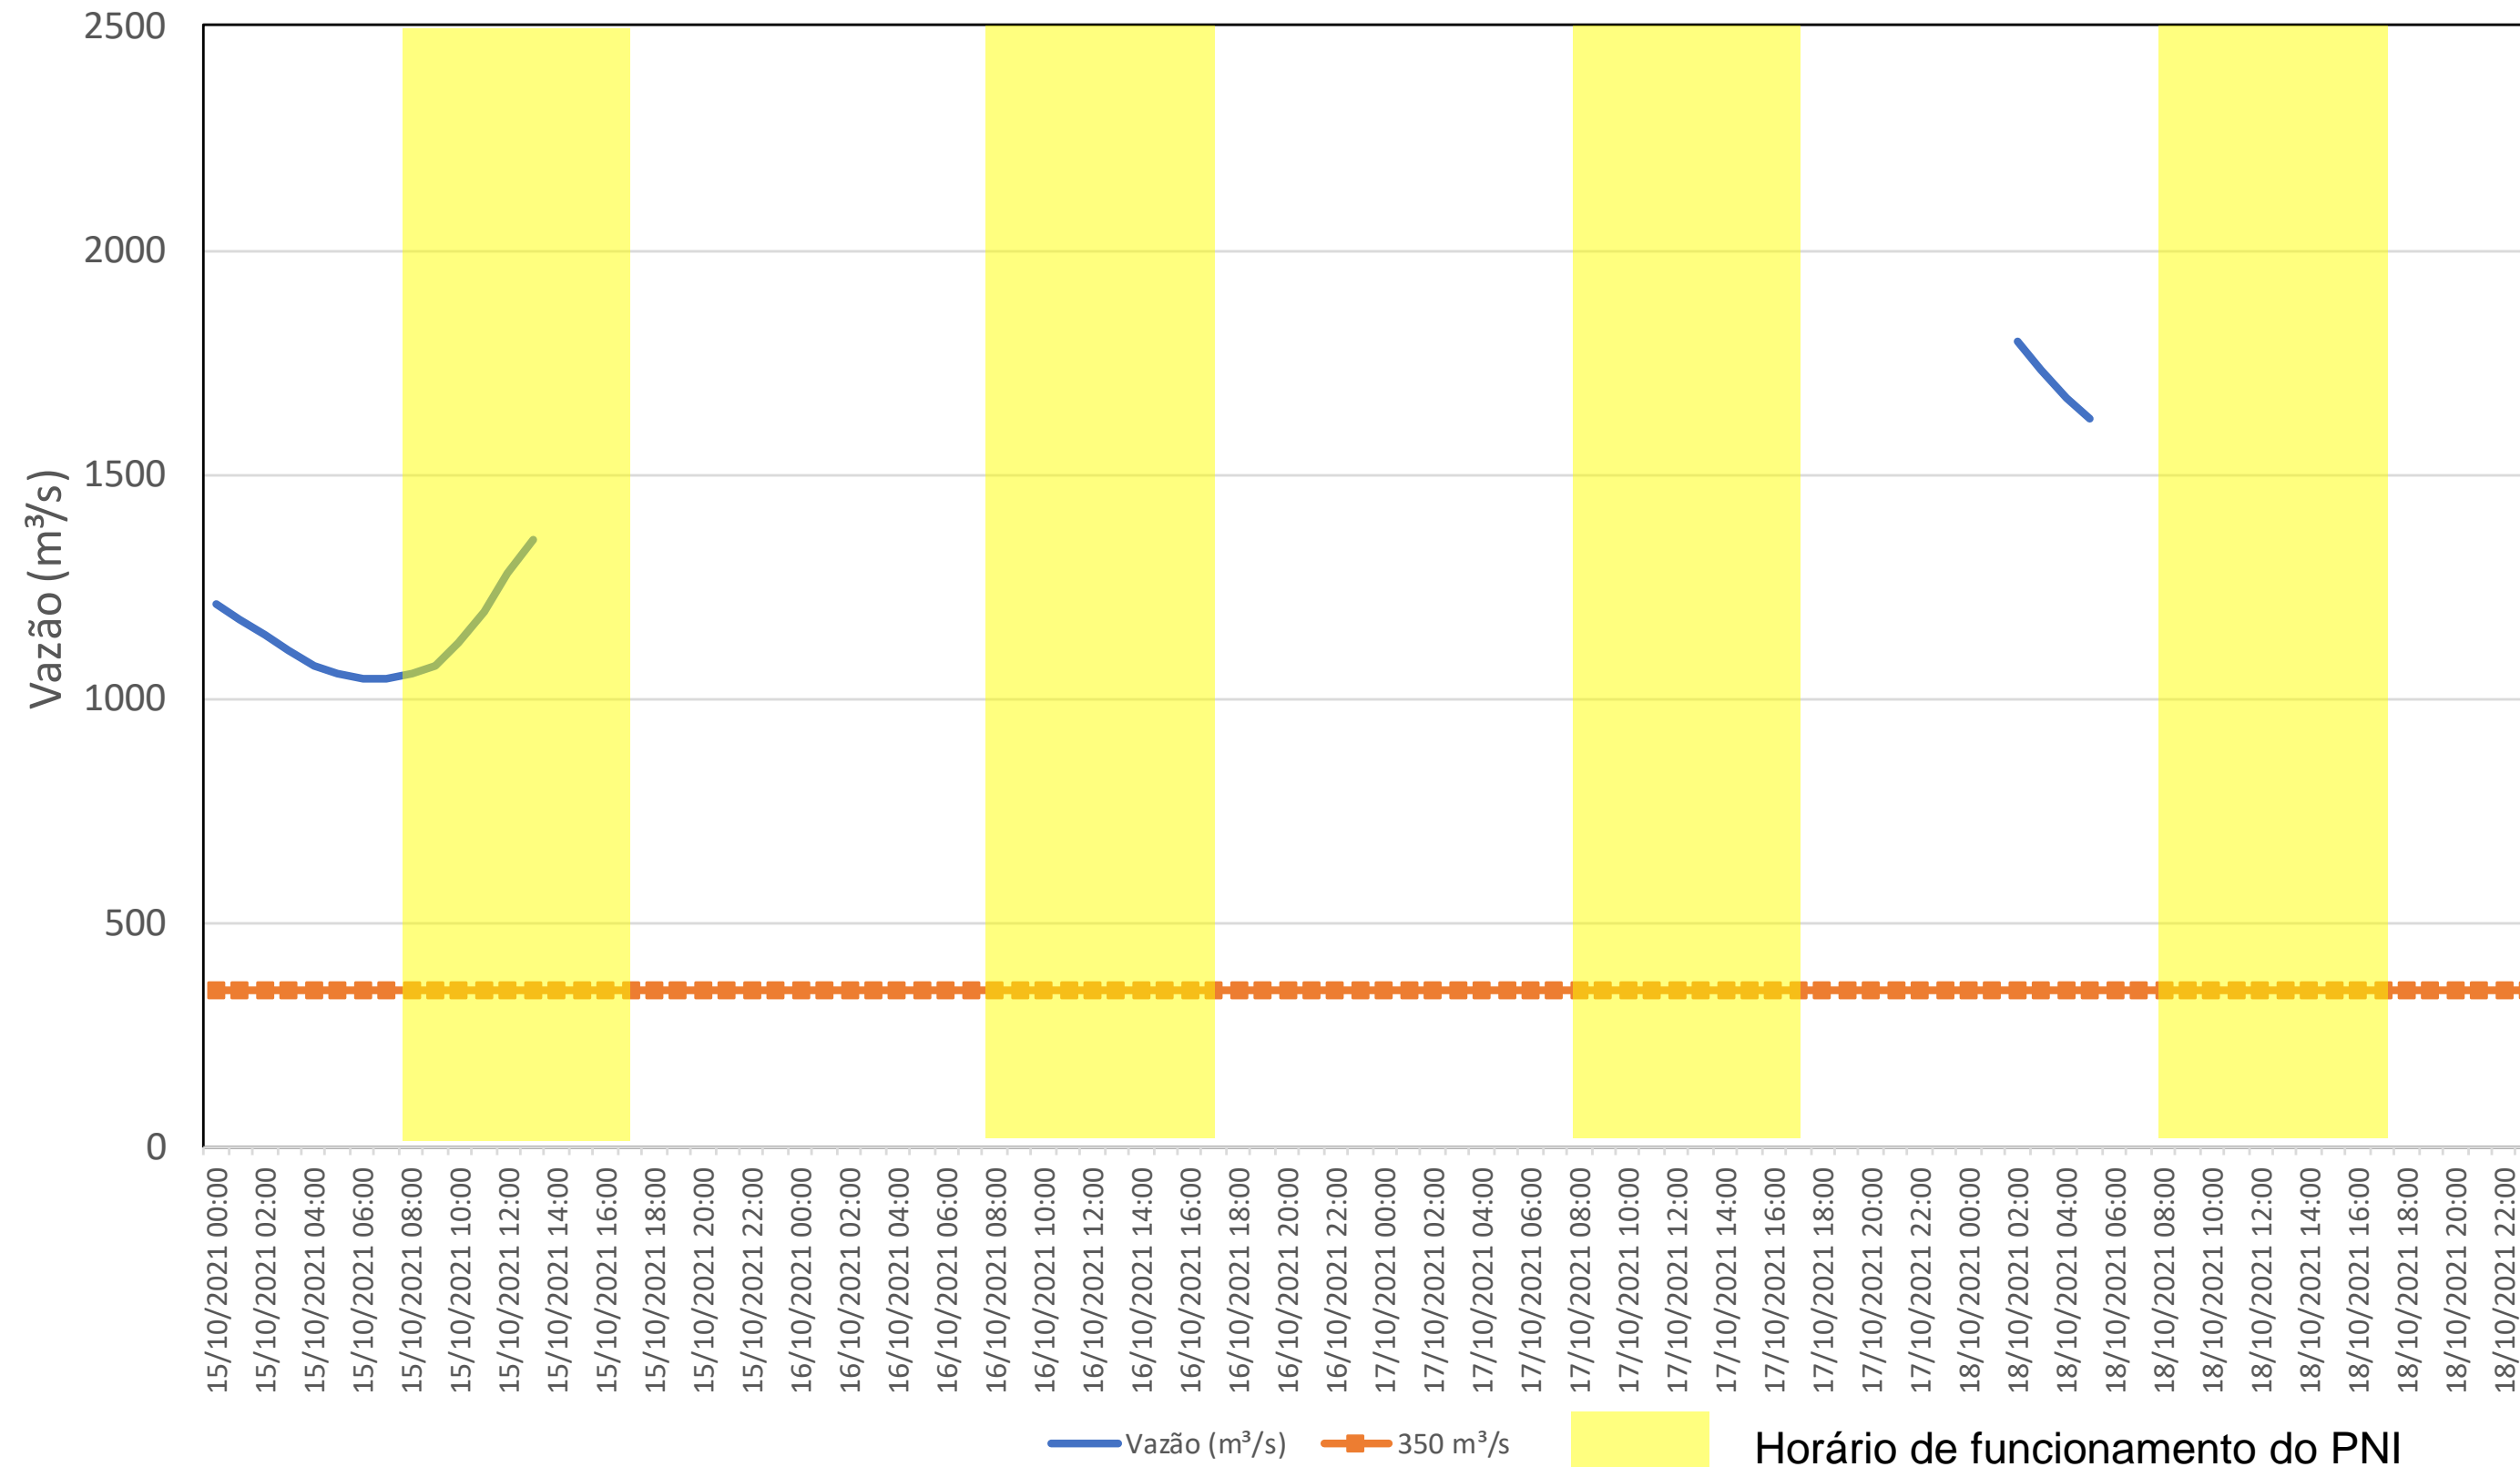

SALA DE SITUAÇÃO

Acompanhamento Bacia do rio Iguaçu

18/10/2021

* Os dados utilizados para o boletim são brutos e estão sujeitos a consistência.

SALA DE SITUAÇÃO

Estação Fluviométrica UHE Itaipu Hotel Cataratas

SALA DE SITUAÇÃO

Acompanhamento Bacia do rio Uruguai

18/10/2021

* Os dados utilizados para o boletim são brutos e estão sujeitos a consistência.