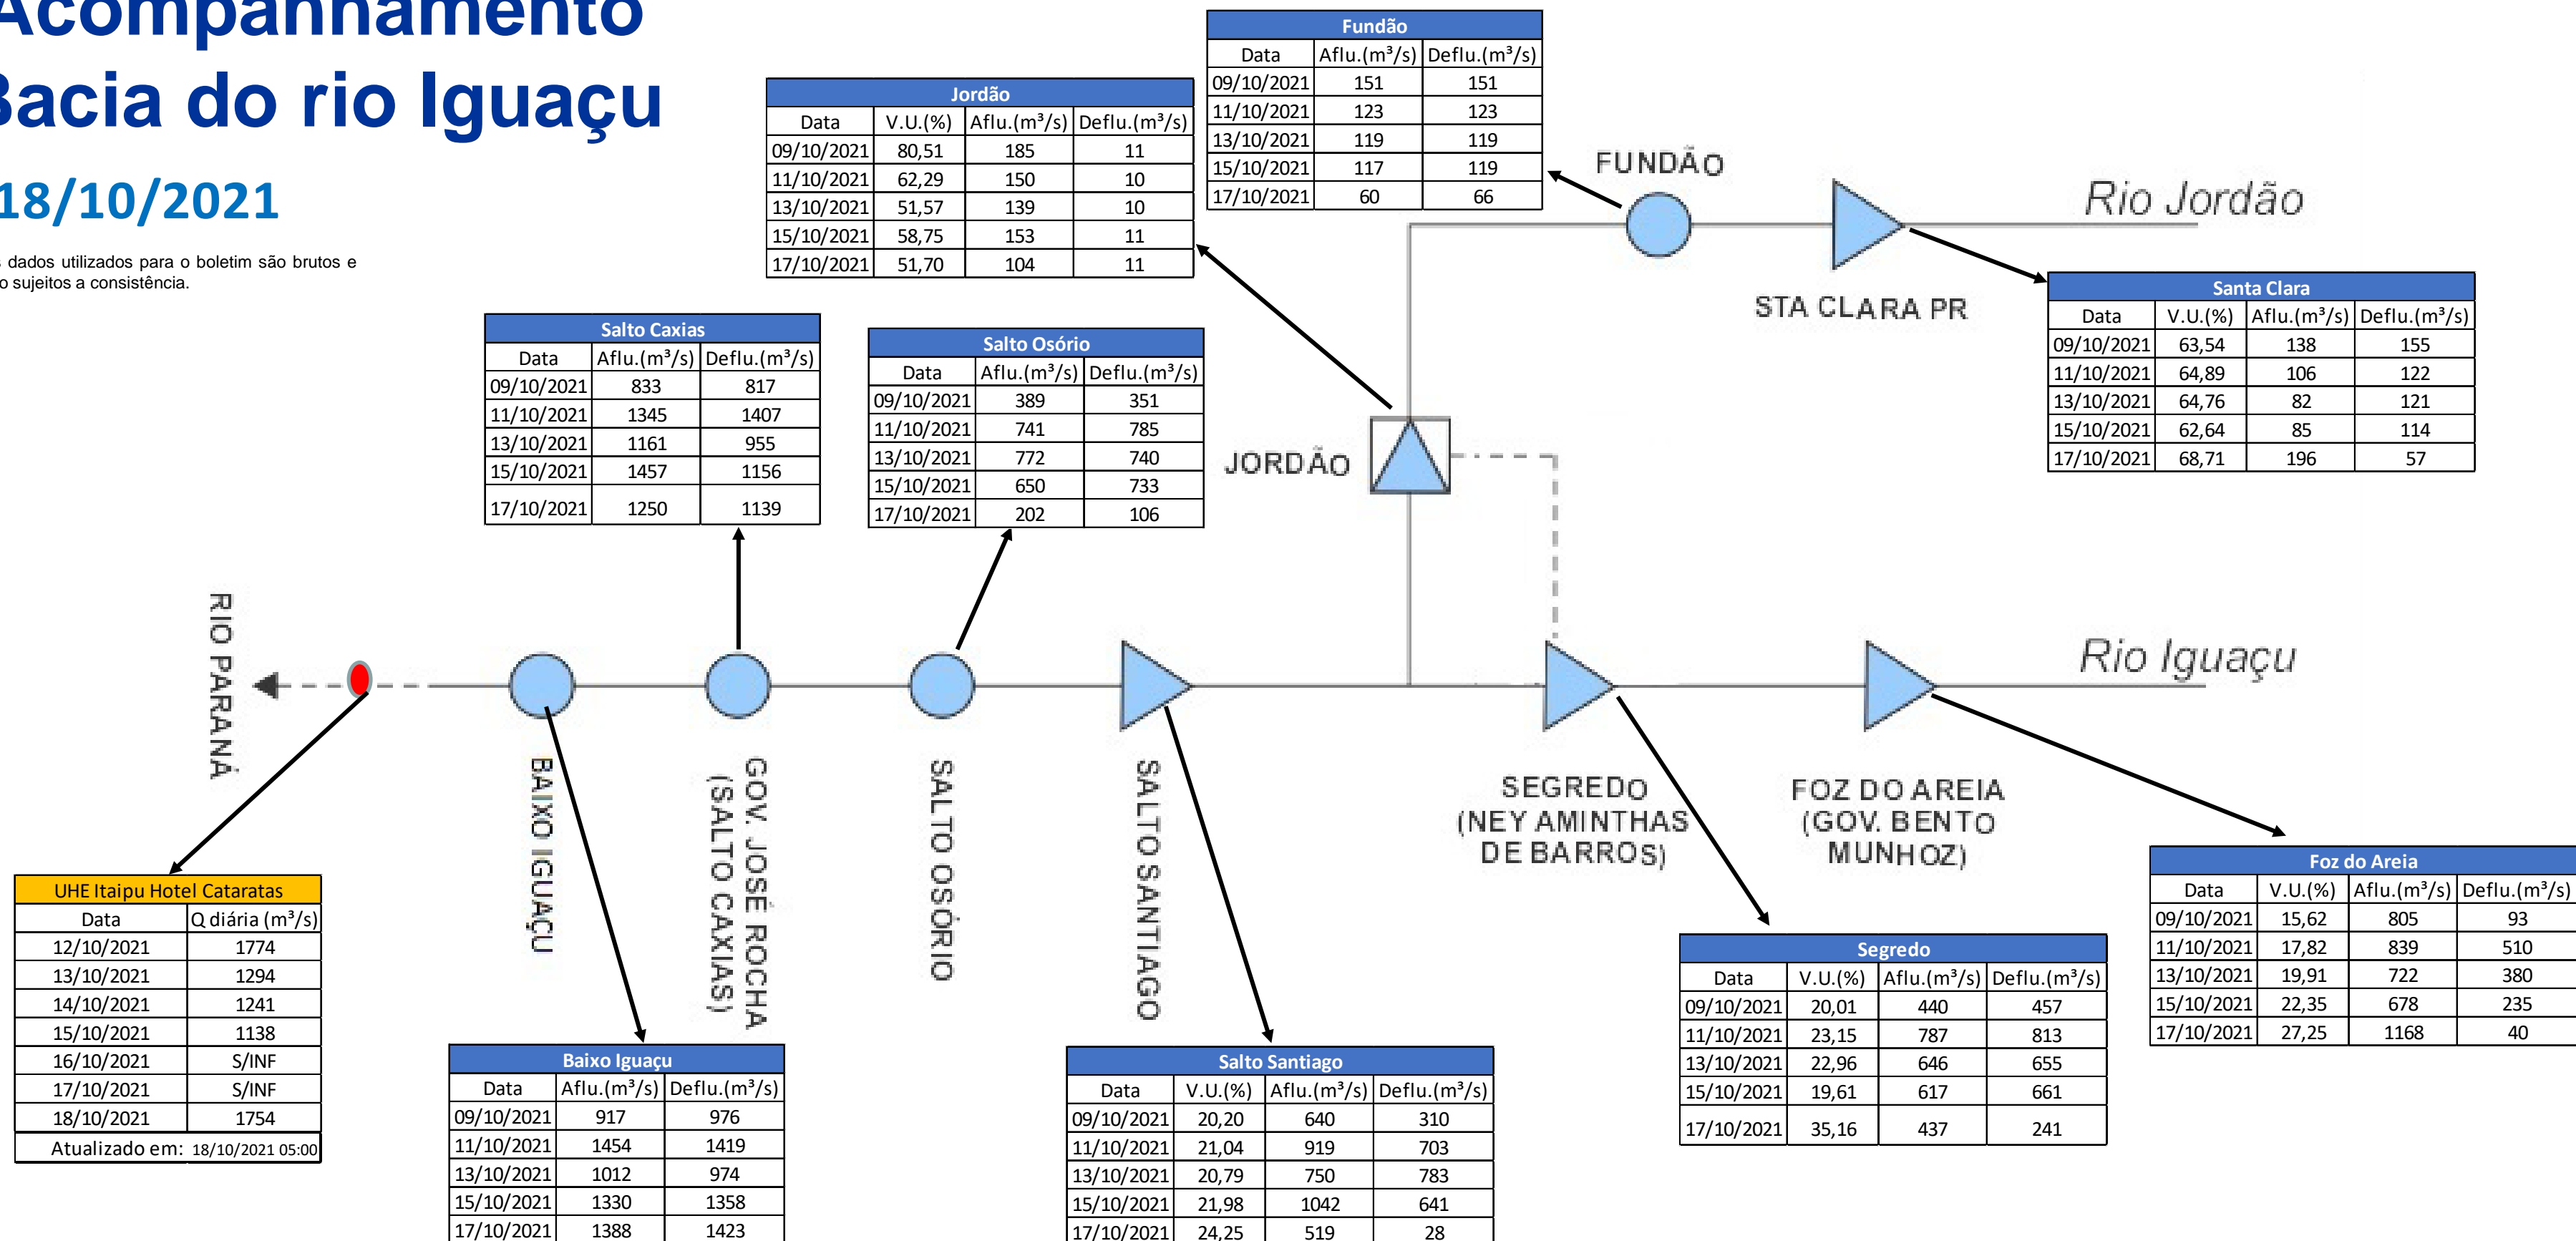

SALA DE SITUAÇÃO

Acompanhamento Bacia do rio Iguaçu

18/10/2021

* Os dados utilizados para o boletim são brutos e estão sujeitos a consistência.

SALA DE SITUAÇÃO

Estação Fluviométrica UHE Itaipu Hotel Cataratas

SALA DE SITUAÇÃO

Acompanhamento Bacia do rio Uruguai

18/10/2021

* Os dados utilizados para o boletim são brutos e estão sujeitos a consistência.