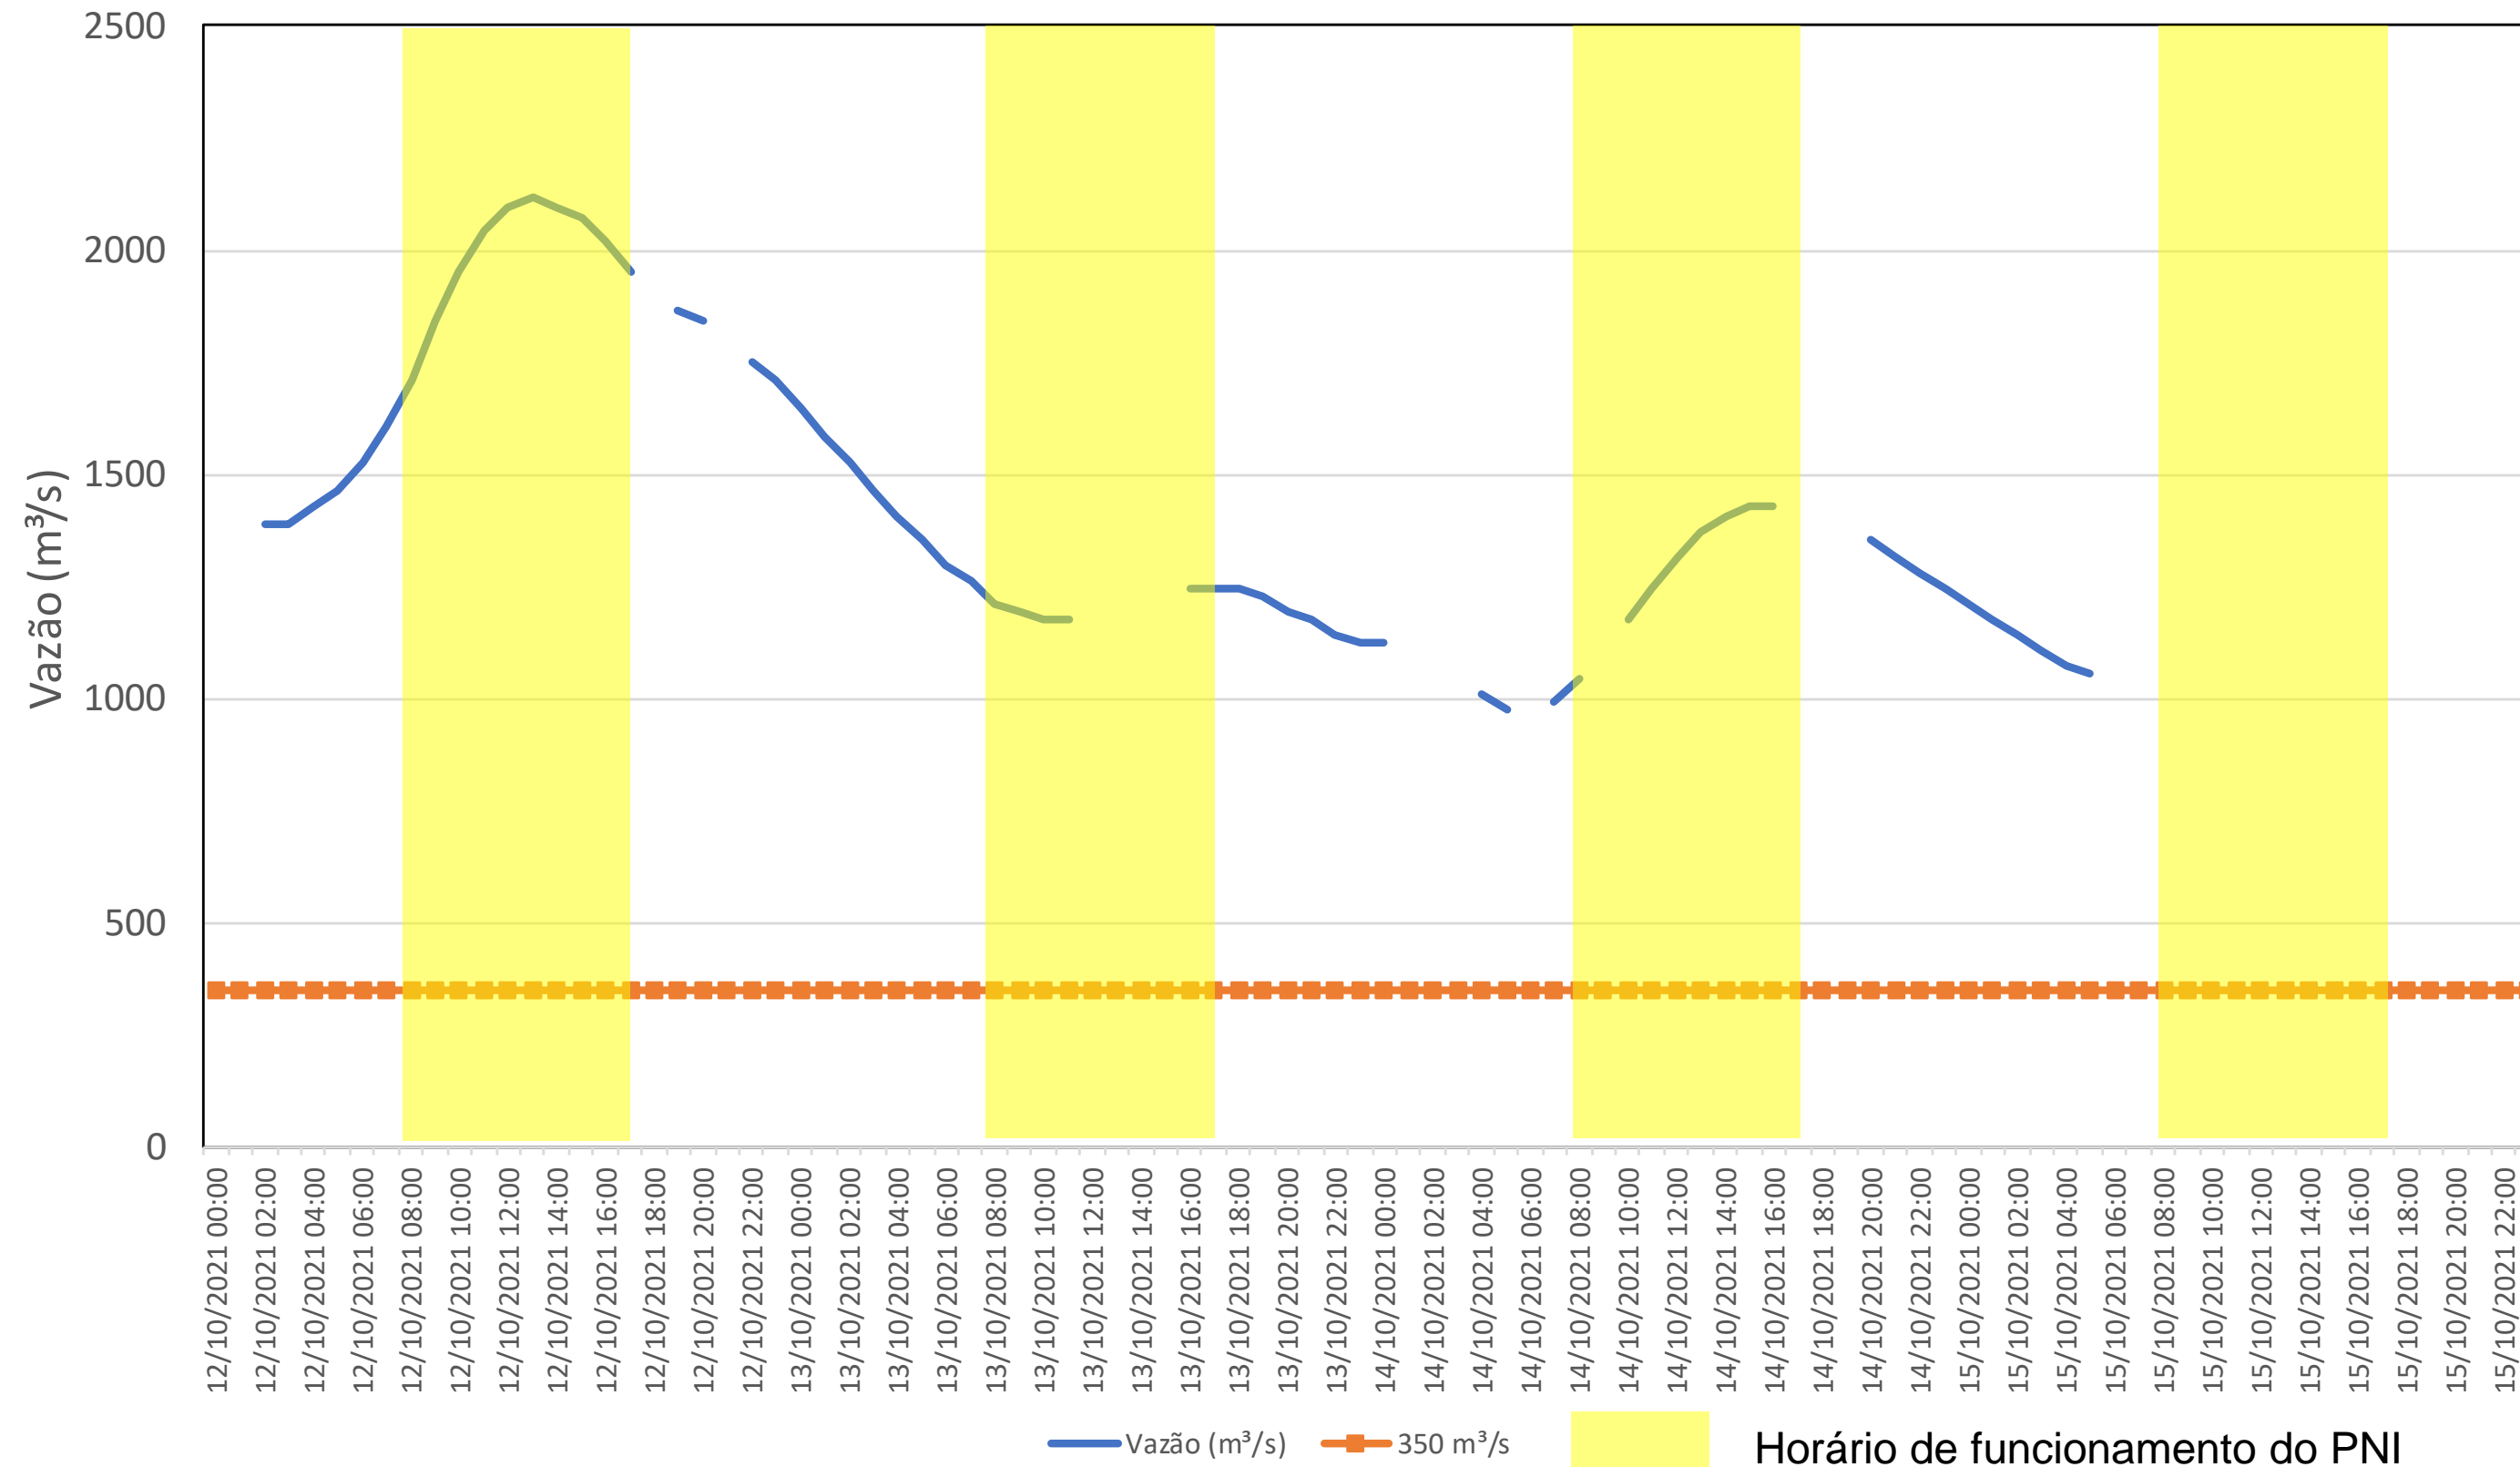

SALA DE SITUAÇÃO

Acompanhamento Bacia do rio Iguaçu

15/10/2021

* Os dados utilizados para o boletim são brutos e estão sujeitos a consistência.

SALA DE SITUAÇÃO

Estação Fluviométrica UHE Itaipu Hotel Cataratas

SALA DE SITUAÇÃO

Acompanhamento Bacia do rio Uruguai

15/10/2021

* Os dados utilizados para o boletim são brutos e estão sujeitos a consistência.