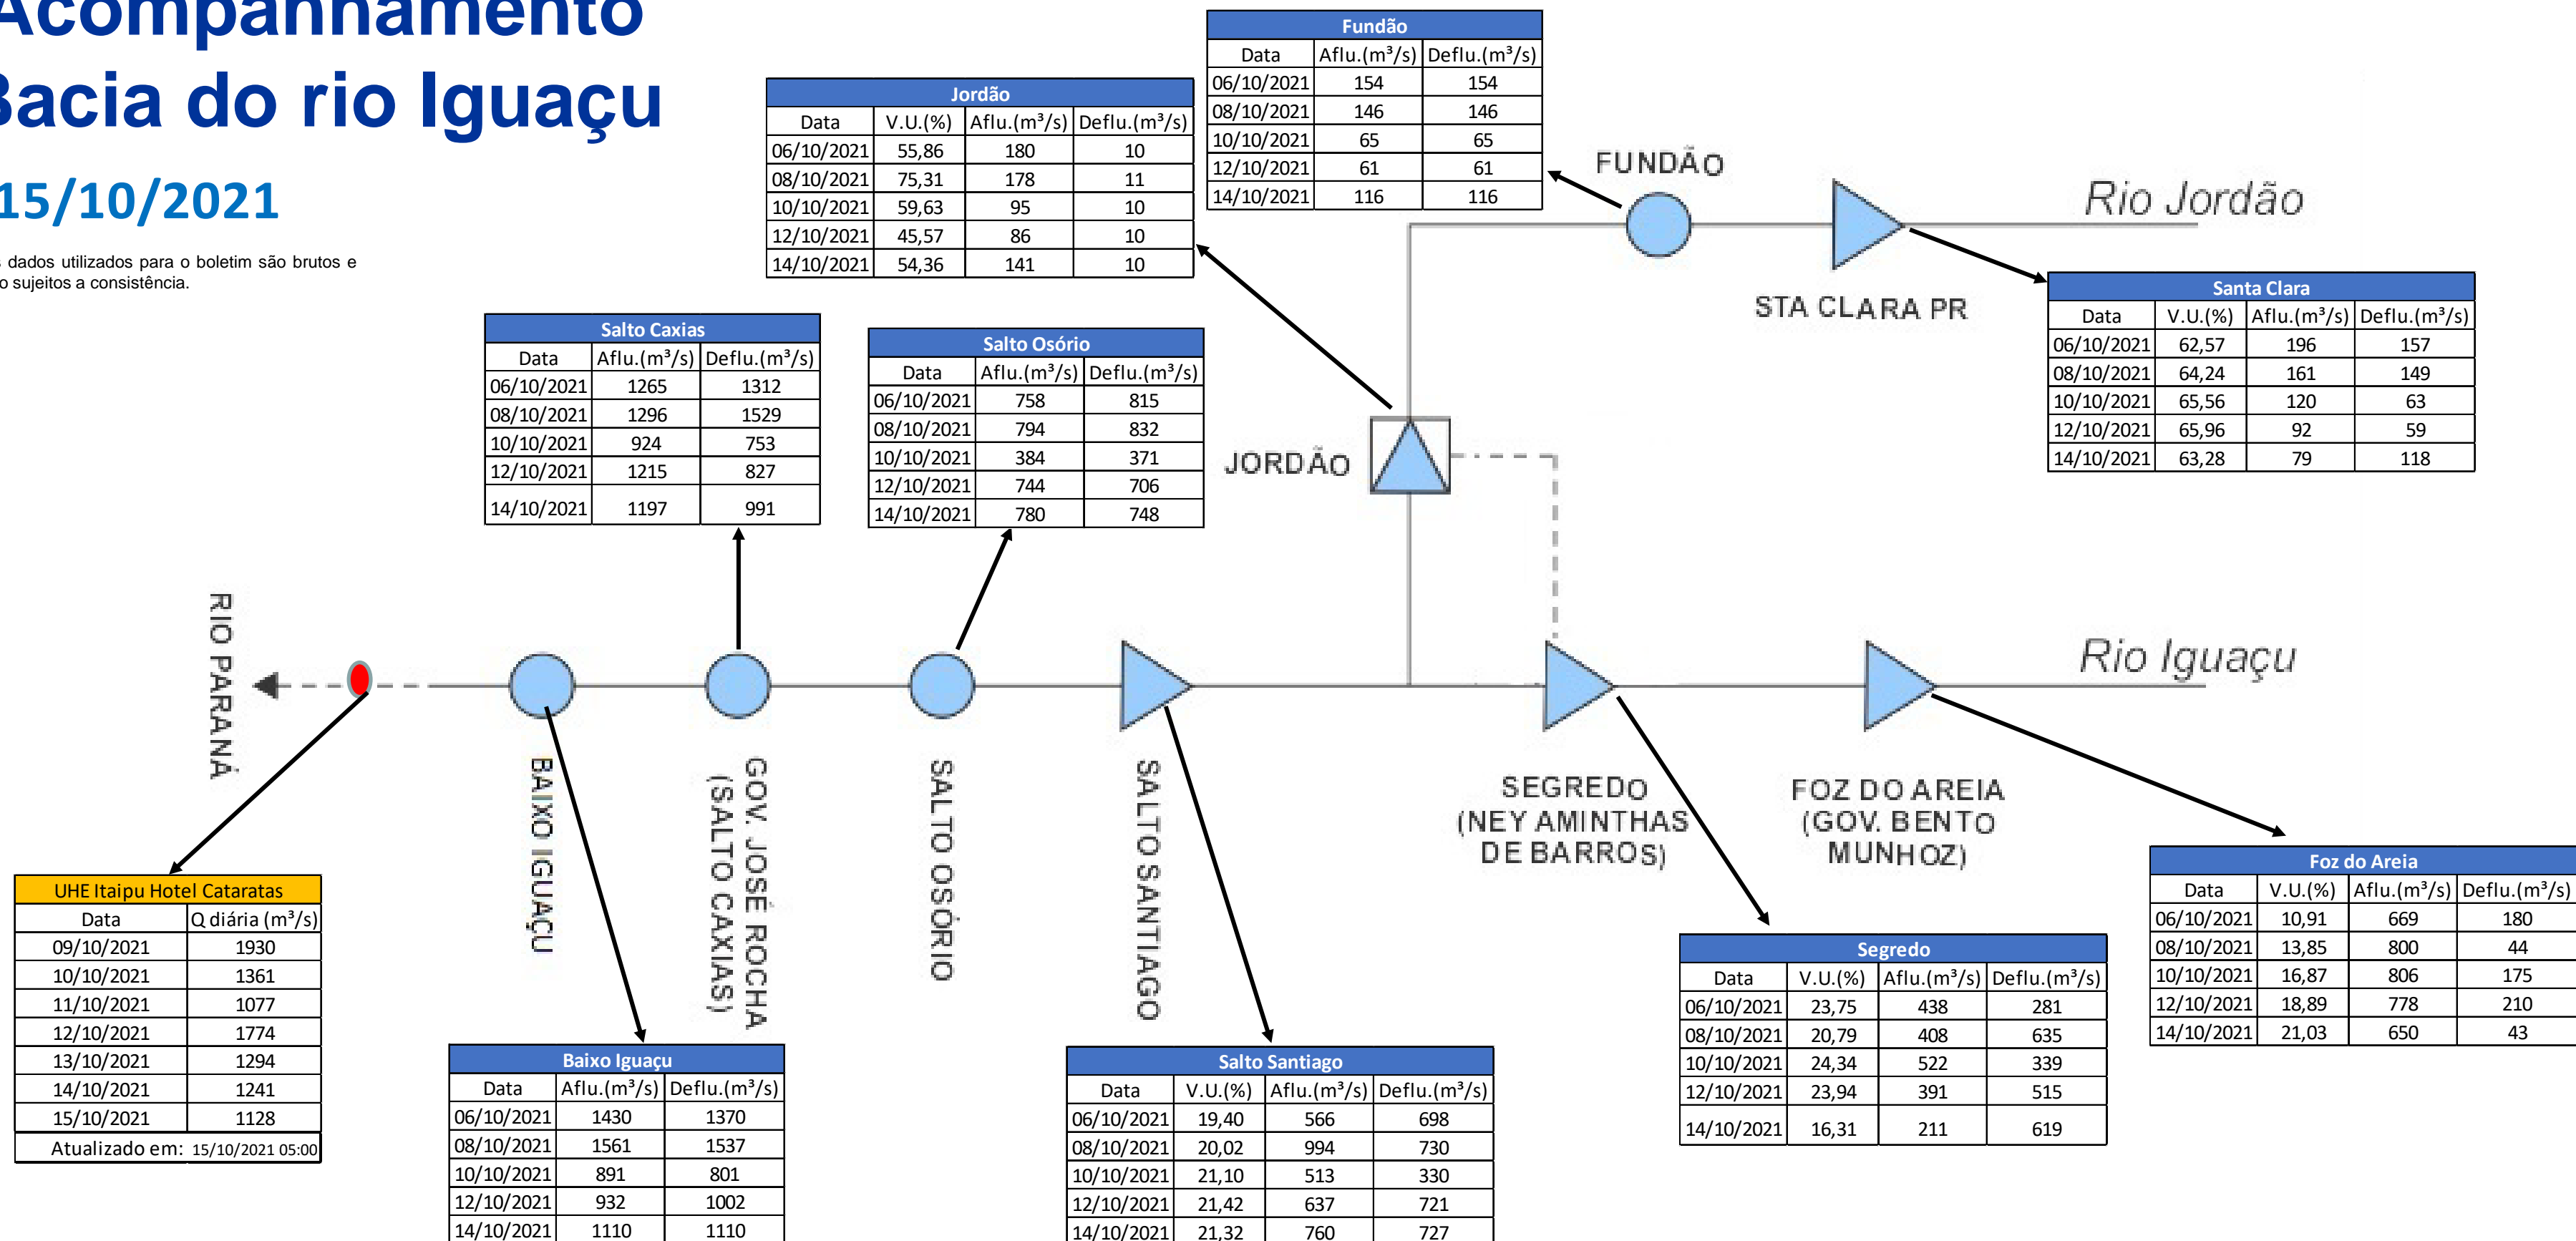

SALA DE SITUAÇÃO

Acompanhamento Bacia do rio Iguaçu

15/10/2021

* Os dados utilizados para o boletim são brutos e estão sujeitos a consistência.

SALA DE SITUAÇÃO

Estação Fluviométrica UHE Itaipu Hotel Cataratas

SALA DE SITUAÇÃO

Acompanhamento Bacia do rio Uruguai

15/10/2021

* Os dados utilizados para o boletim são brutos e estão sujeitos a consistência.