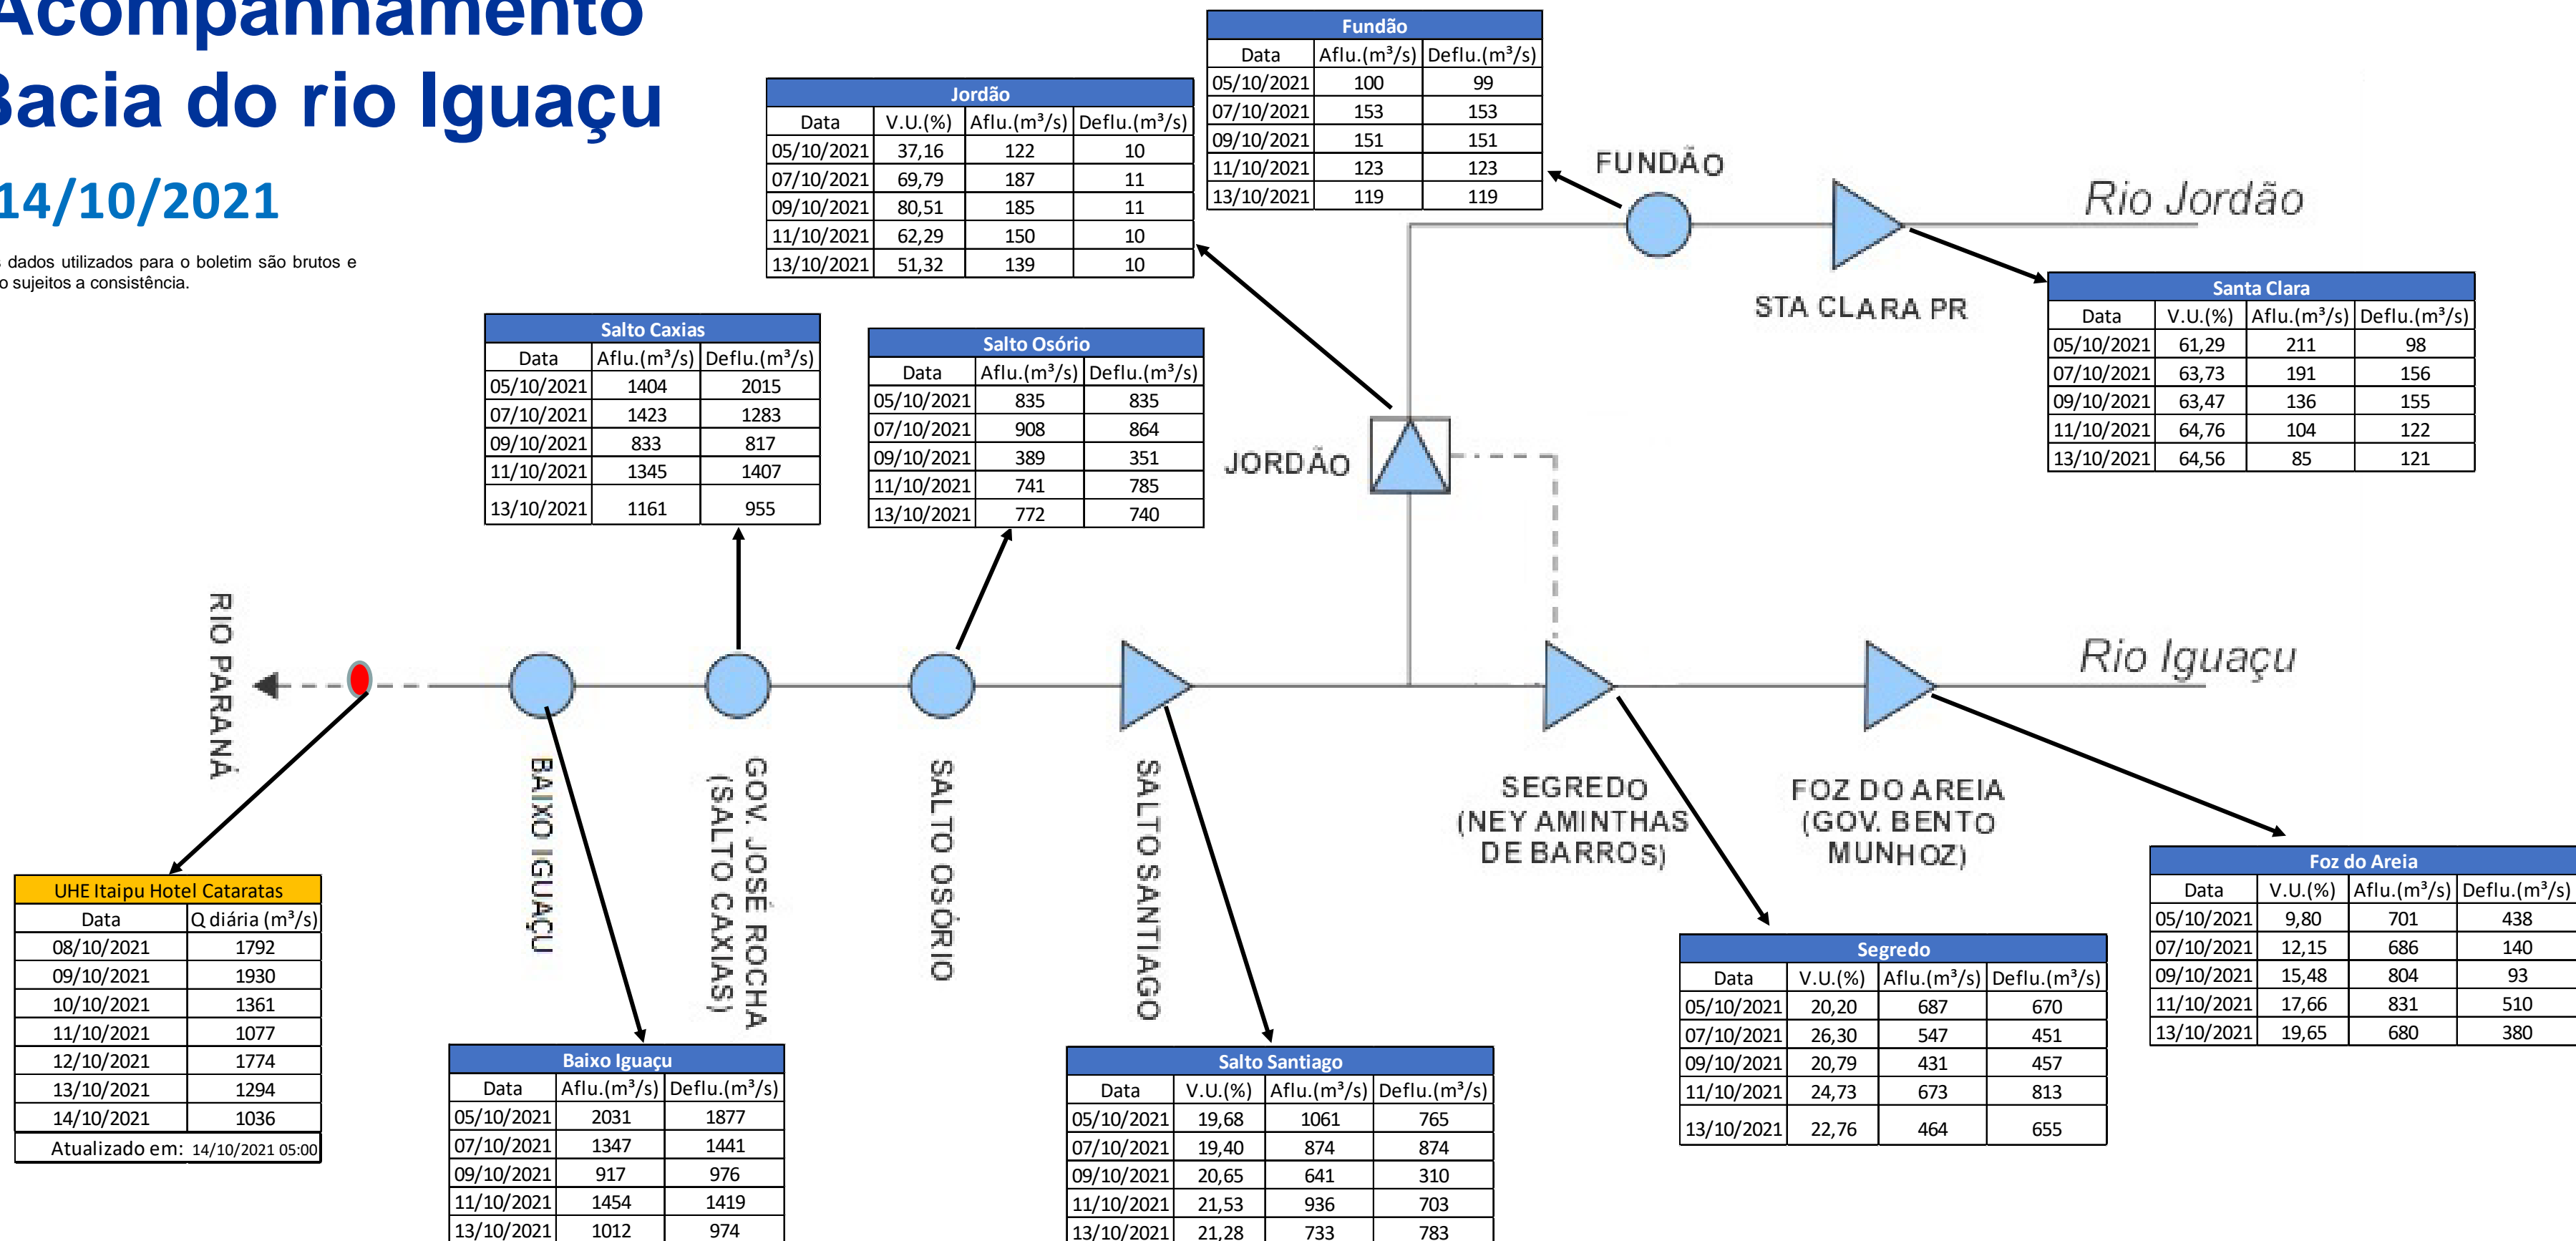

SALA DE SITUAÇÃO

Acompanhamento Bacia do rio Iguaçu

14/10/2021

* Os dados utilizados para o boletim são brutos e estão sujeitos a consistência.

SALA DE SITUAÇÃO

Estação Fluviométrica UHE Itaipu Hotel Cataratas

SALA DE SITUAÇÃO

Acompanhamento Bacia do rio Uruguai

14/10/2021

* Os dados utilizados para o boletim são brutos e estão sujeitos a consistência.