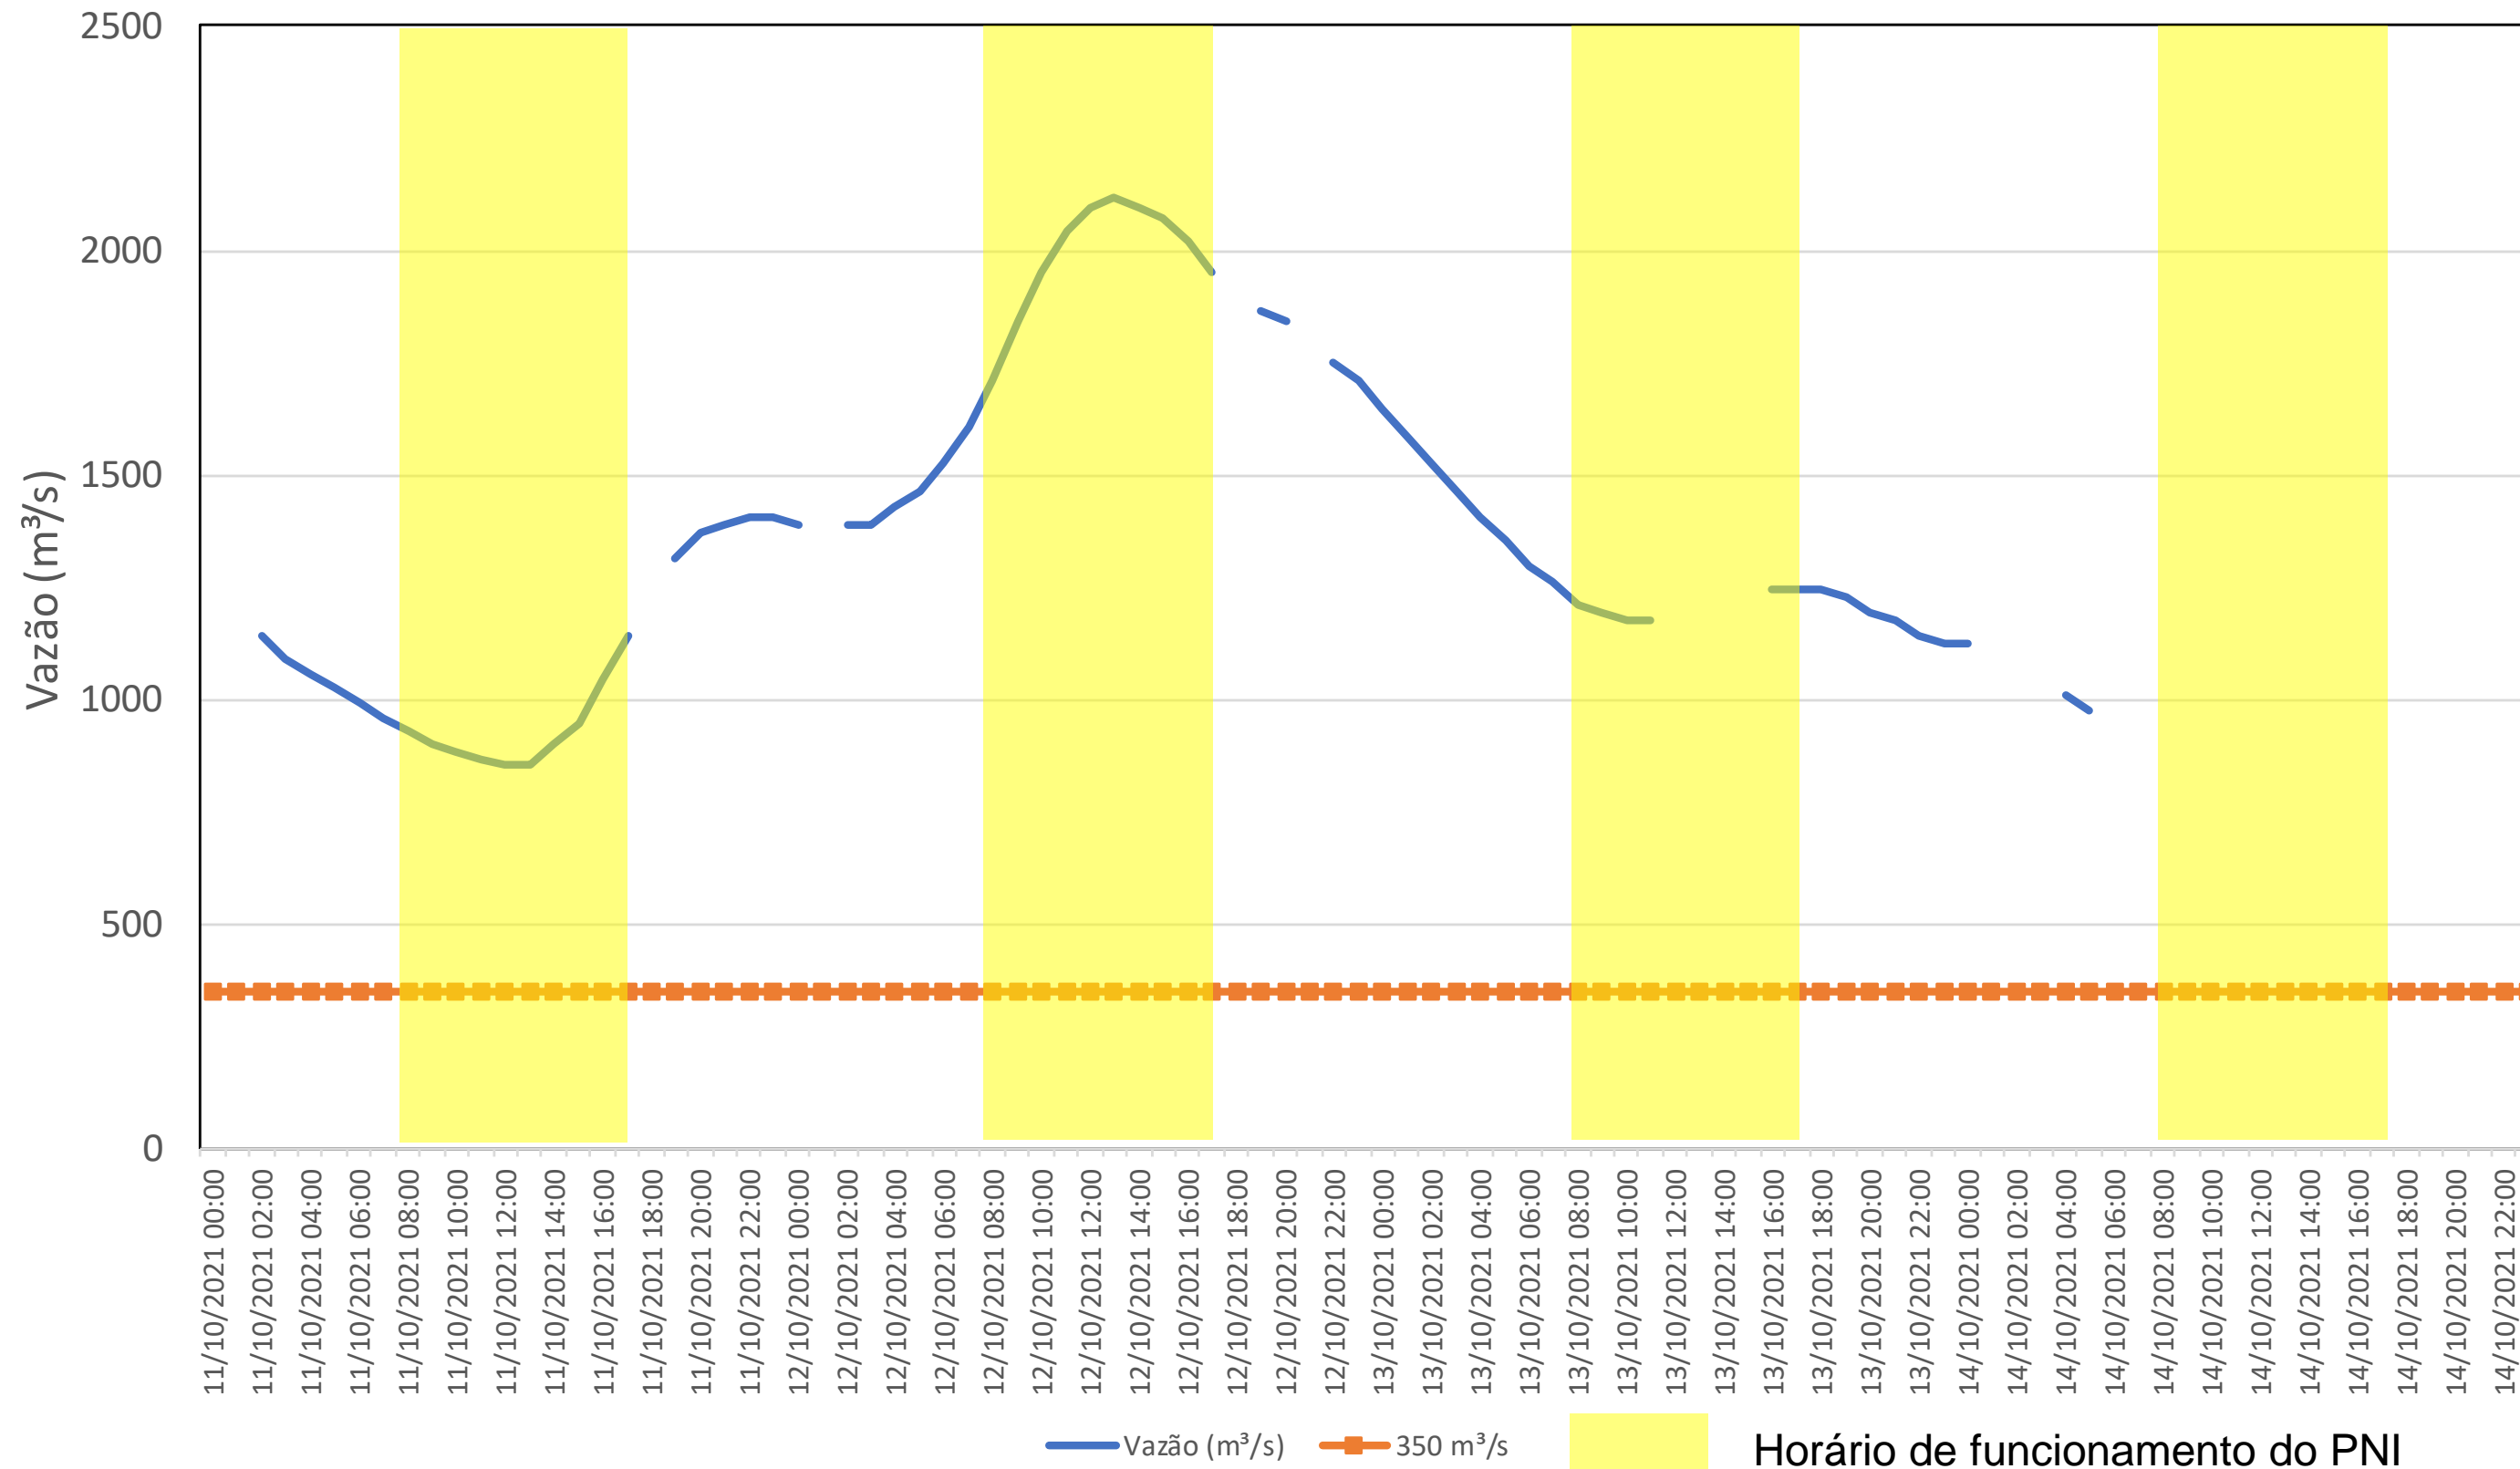

SALA DE SITUAÇÃO

Acompanhamento Bacia do rio Iguaçu

14/10/2021

* Os dados utilizados para o boletim são brutos e estão sujeitos a consistência.

SALA DE SITUAÇÃO

Estação Fluviométrica UHE Itaipu Hotel Cataratas

SALA DE SITUAÇÃO

Acompanhamento Bacia do rio Uruguai

14/10/2021

* Os dados utilizados para o boletim são brutos e estão sujeitos a consistência.