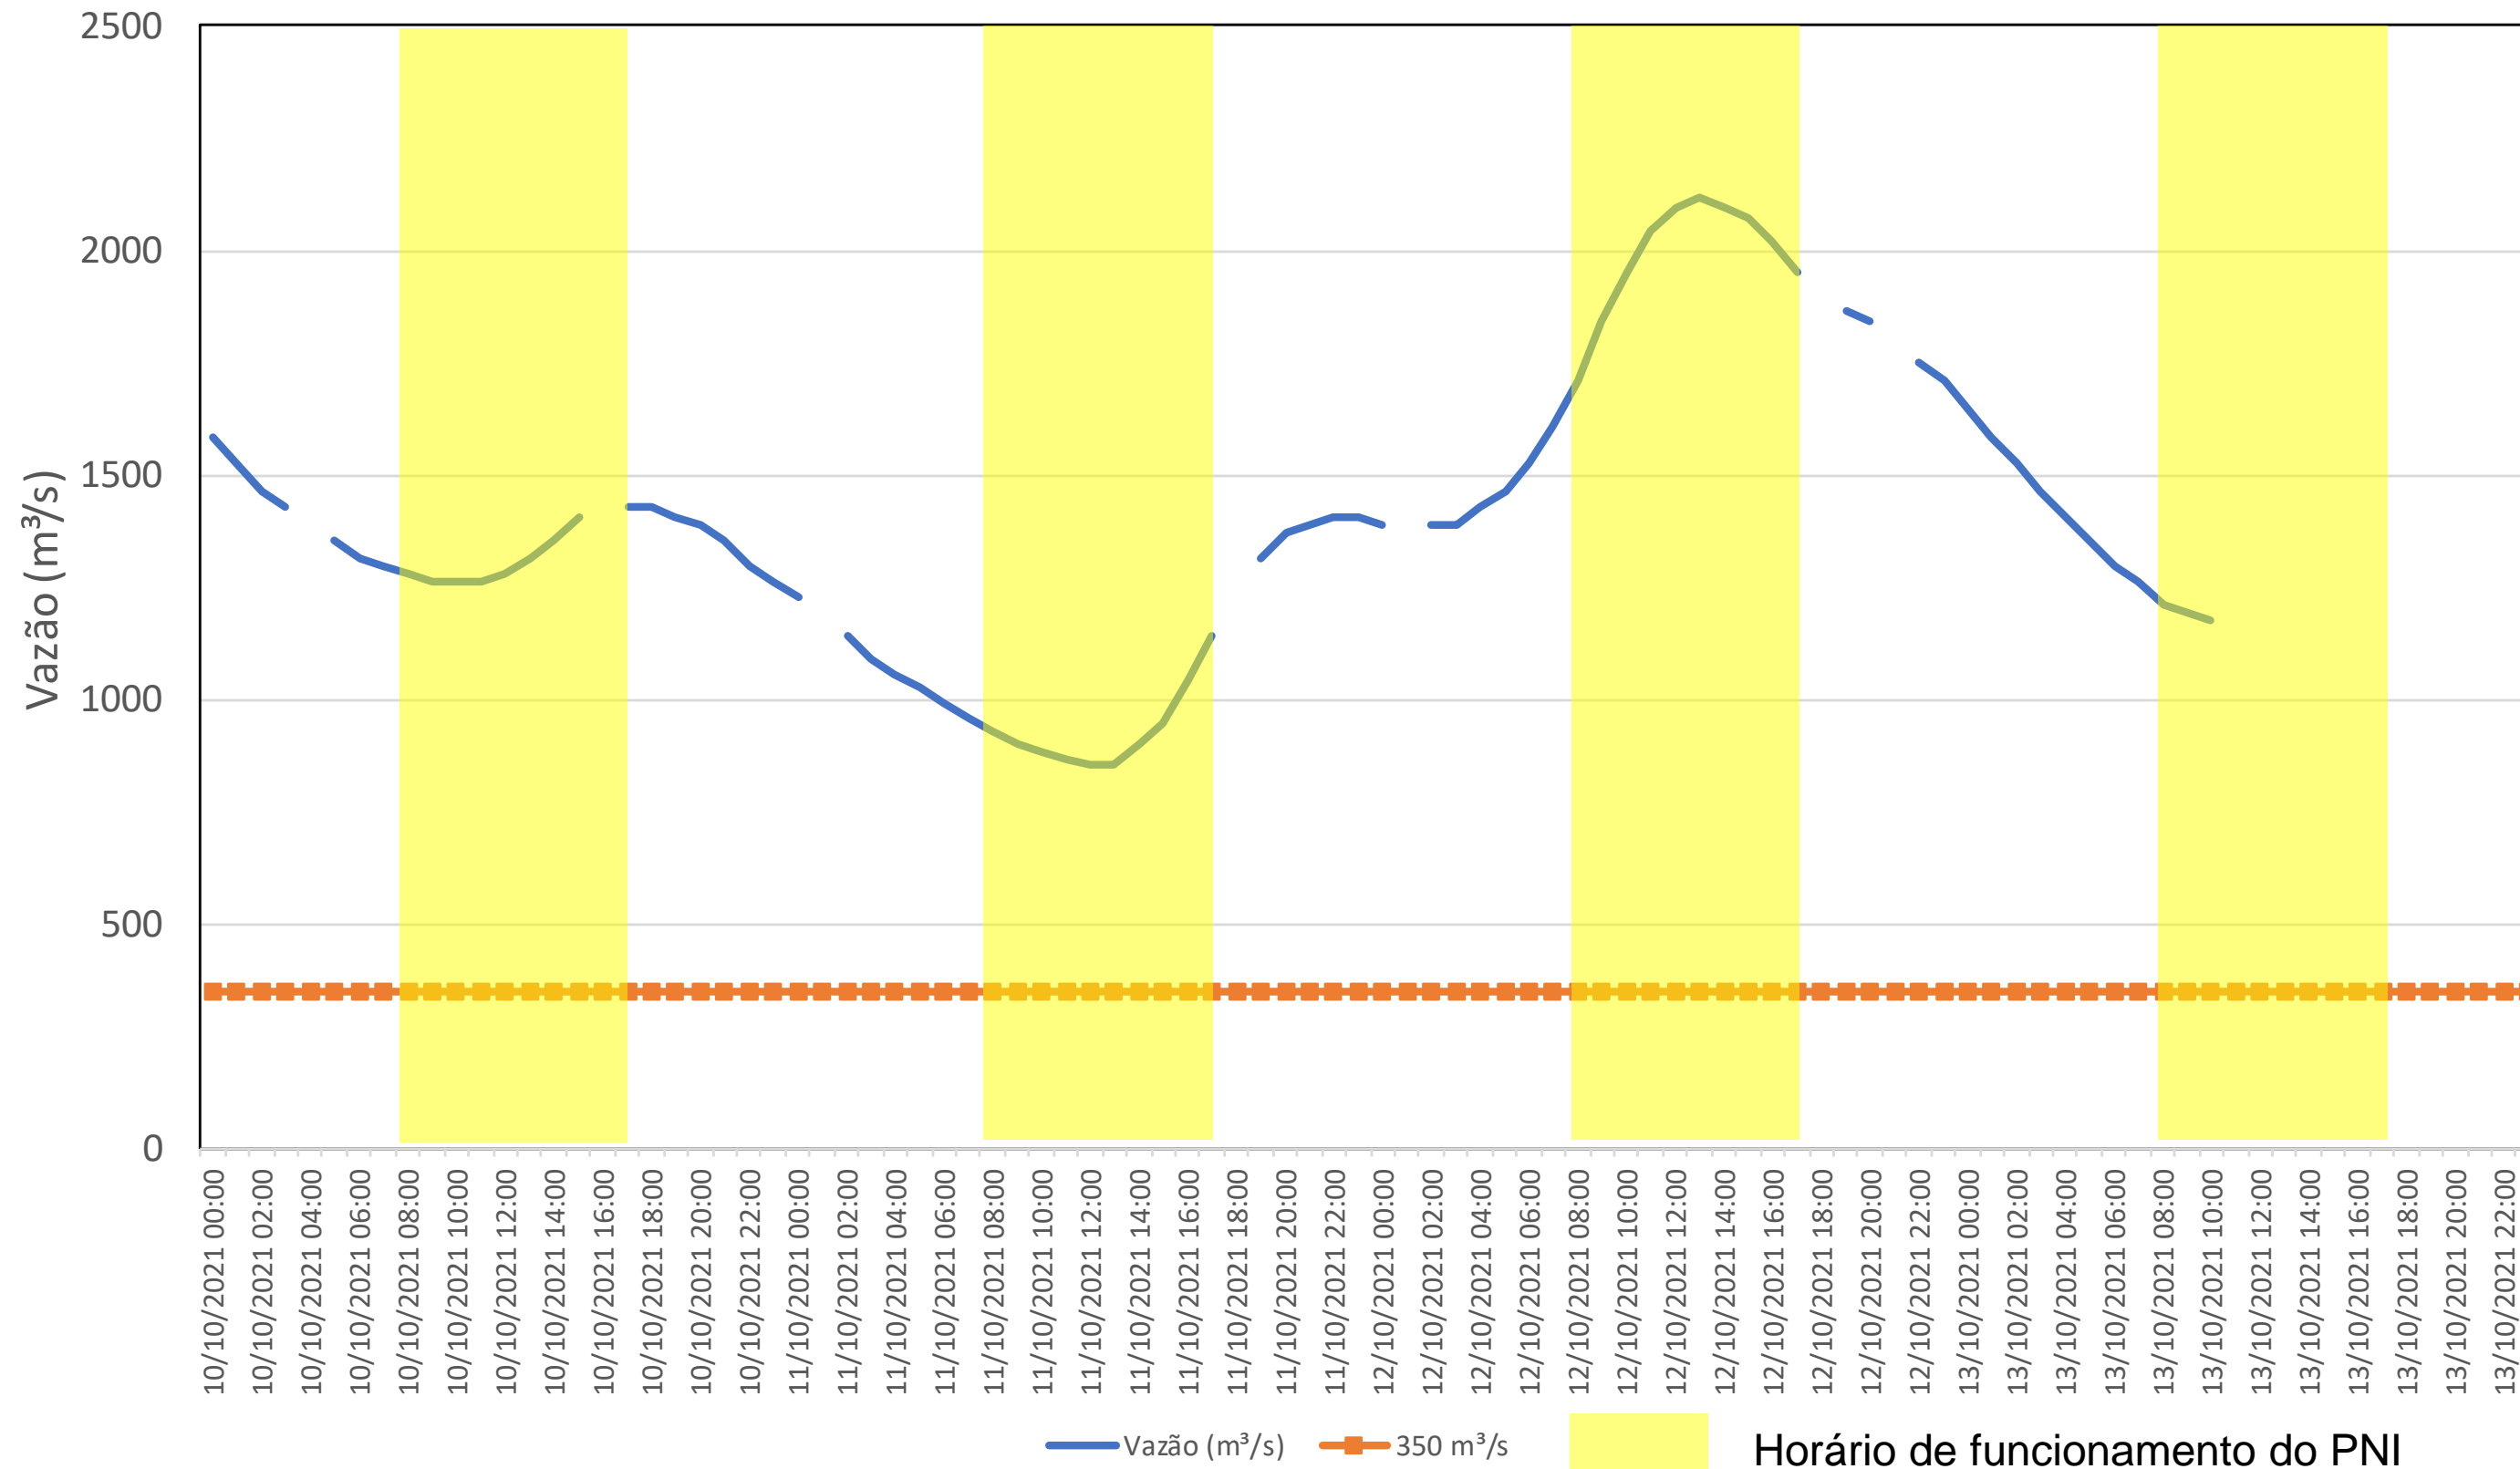

SALA DE SITUAÇÃO

Acompanhamento Bacia do rio Iguaçu

13/10/2021

* Os dados utilizados para o boletim são brutos e estão sujeitos a consistência.

SALA DE SITUAÇÃO

Estação Fluviométrica UHE Itaipu Hotel Cataratas

SALA DE SITUAÇÃO

Acompanhamento Bacia do rio Uruguai

13/10/2021

* Os dados utilizados para o boletim são brutos e estão sujeitos a consistência.