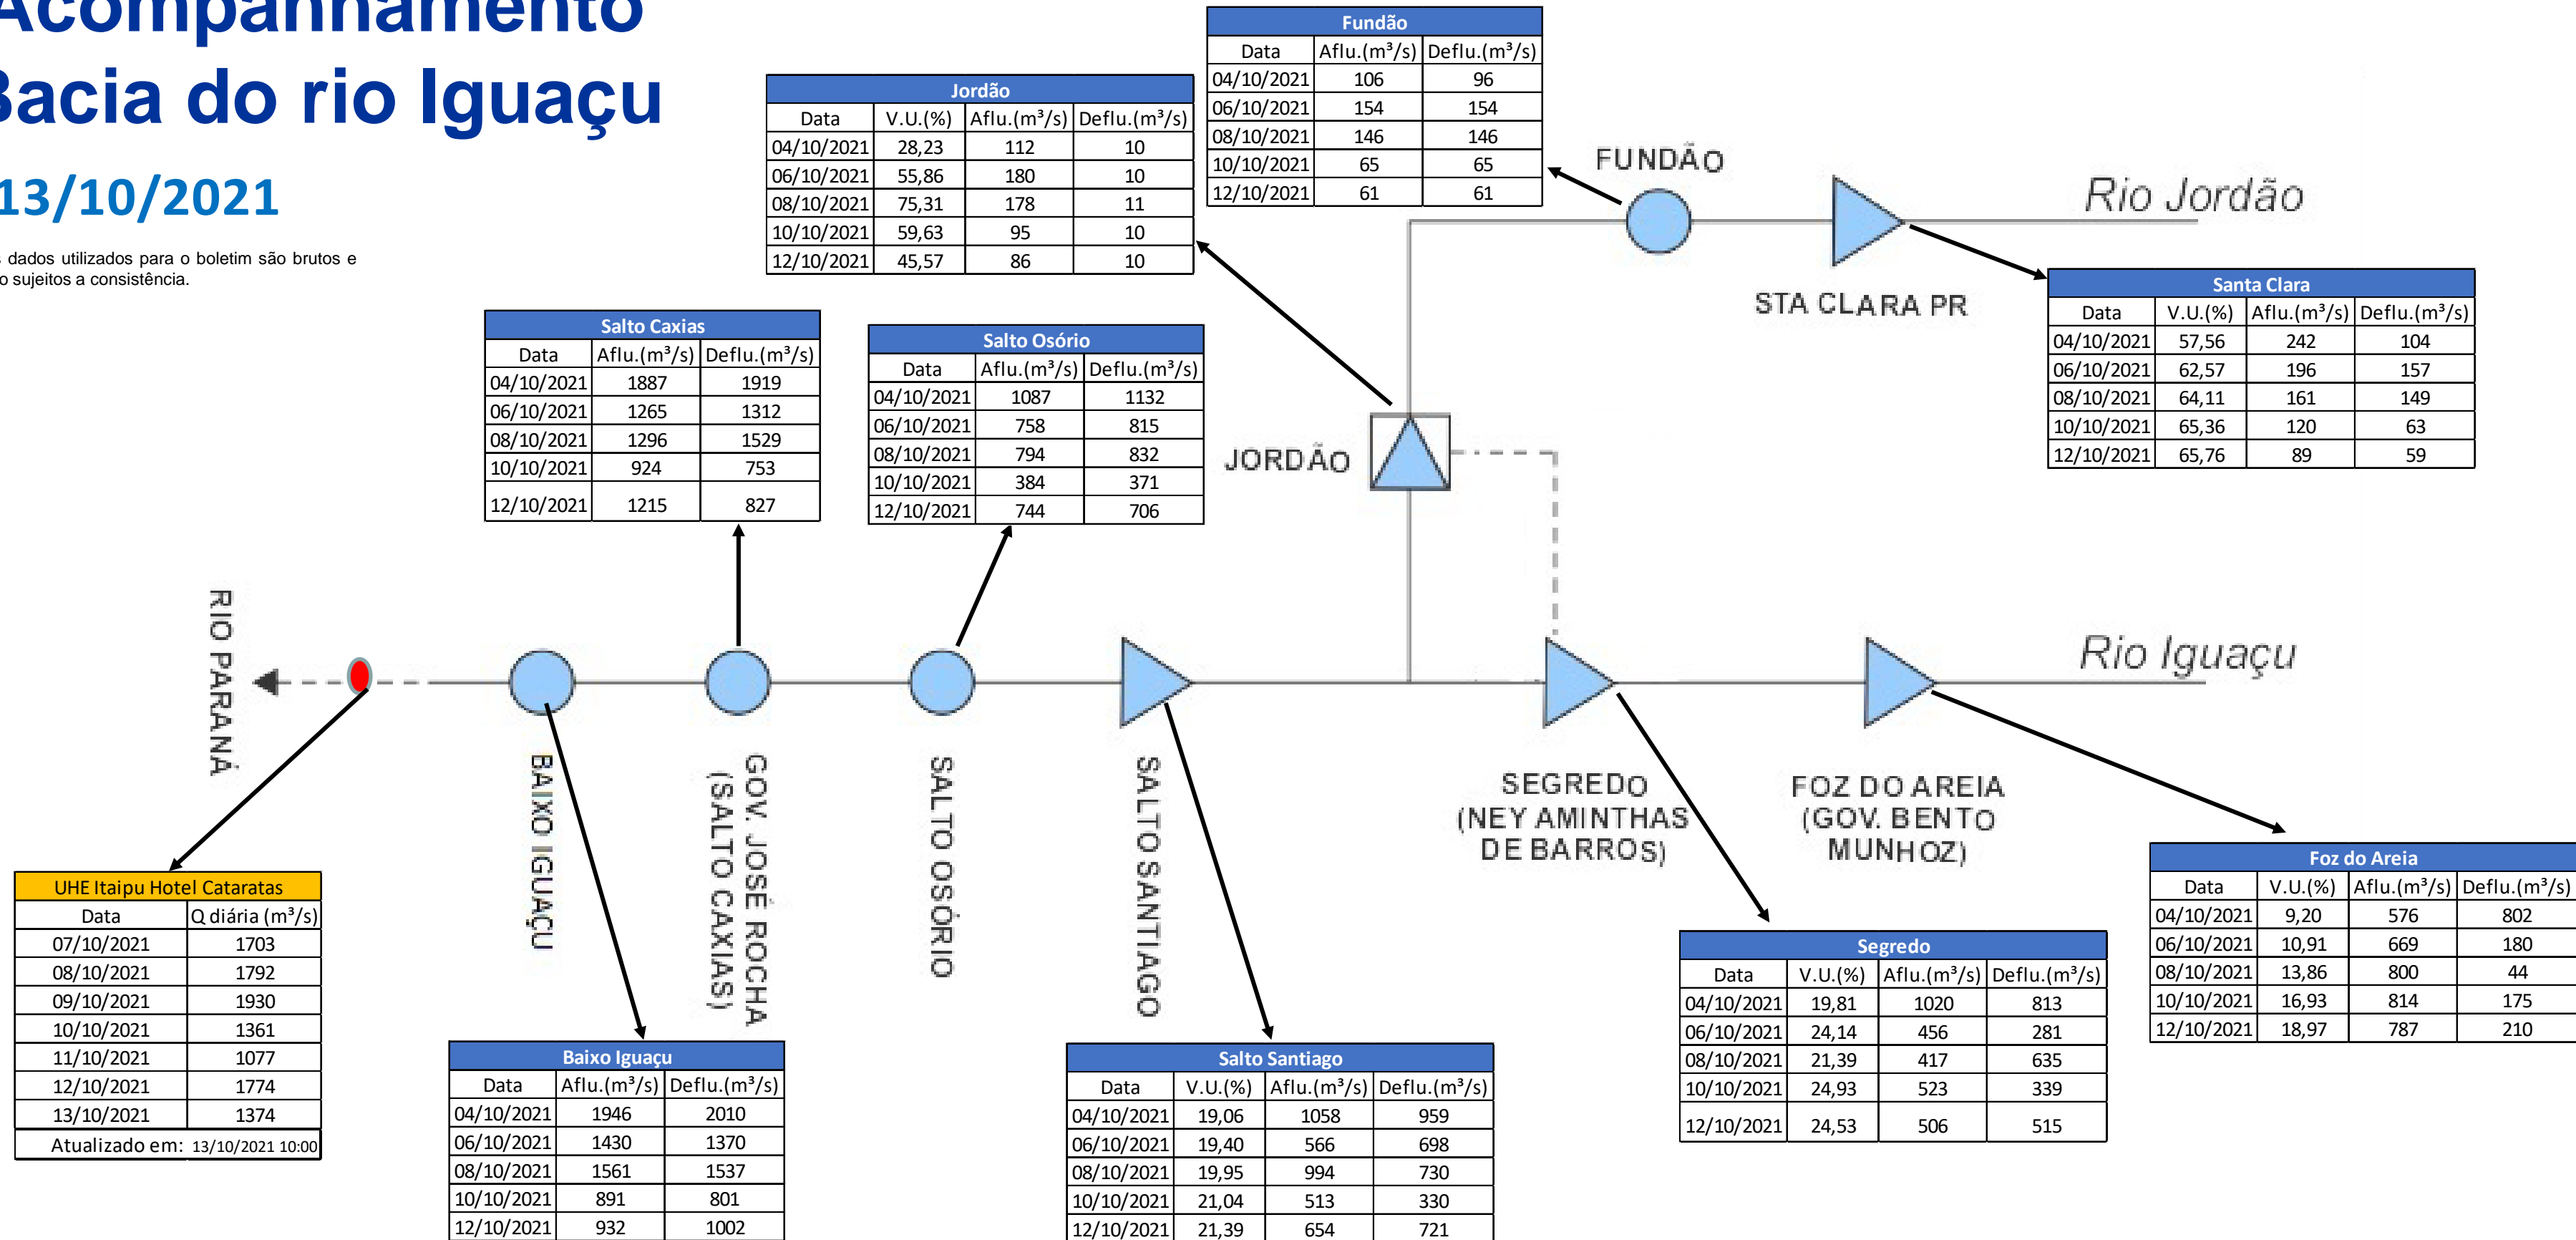

SALA DE SITUAÇÃO

Acompanhamento Bacia do rio Iguaçu

13/10/2021

* Os dados utilizados para o boletim são brutos e estão sujeitos a consistência.

SALA DE SITUAÇÃO

Estação Fluviométrica UHE Itaipu Hotel Cataratas

SALA DE SITUAÇÃO

Acompanhamento Bacia do rio Uruguai

13/10/2021

* Os dados utilizados para o boletim são brutos e estão sujeitos a consistência.