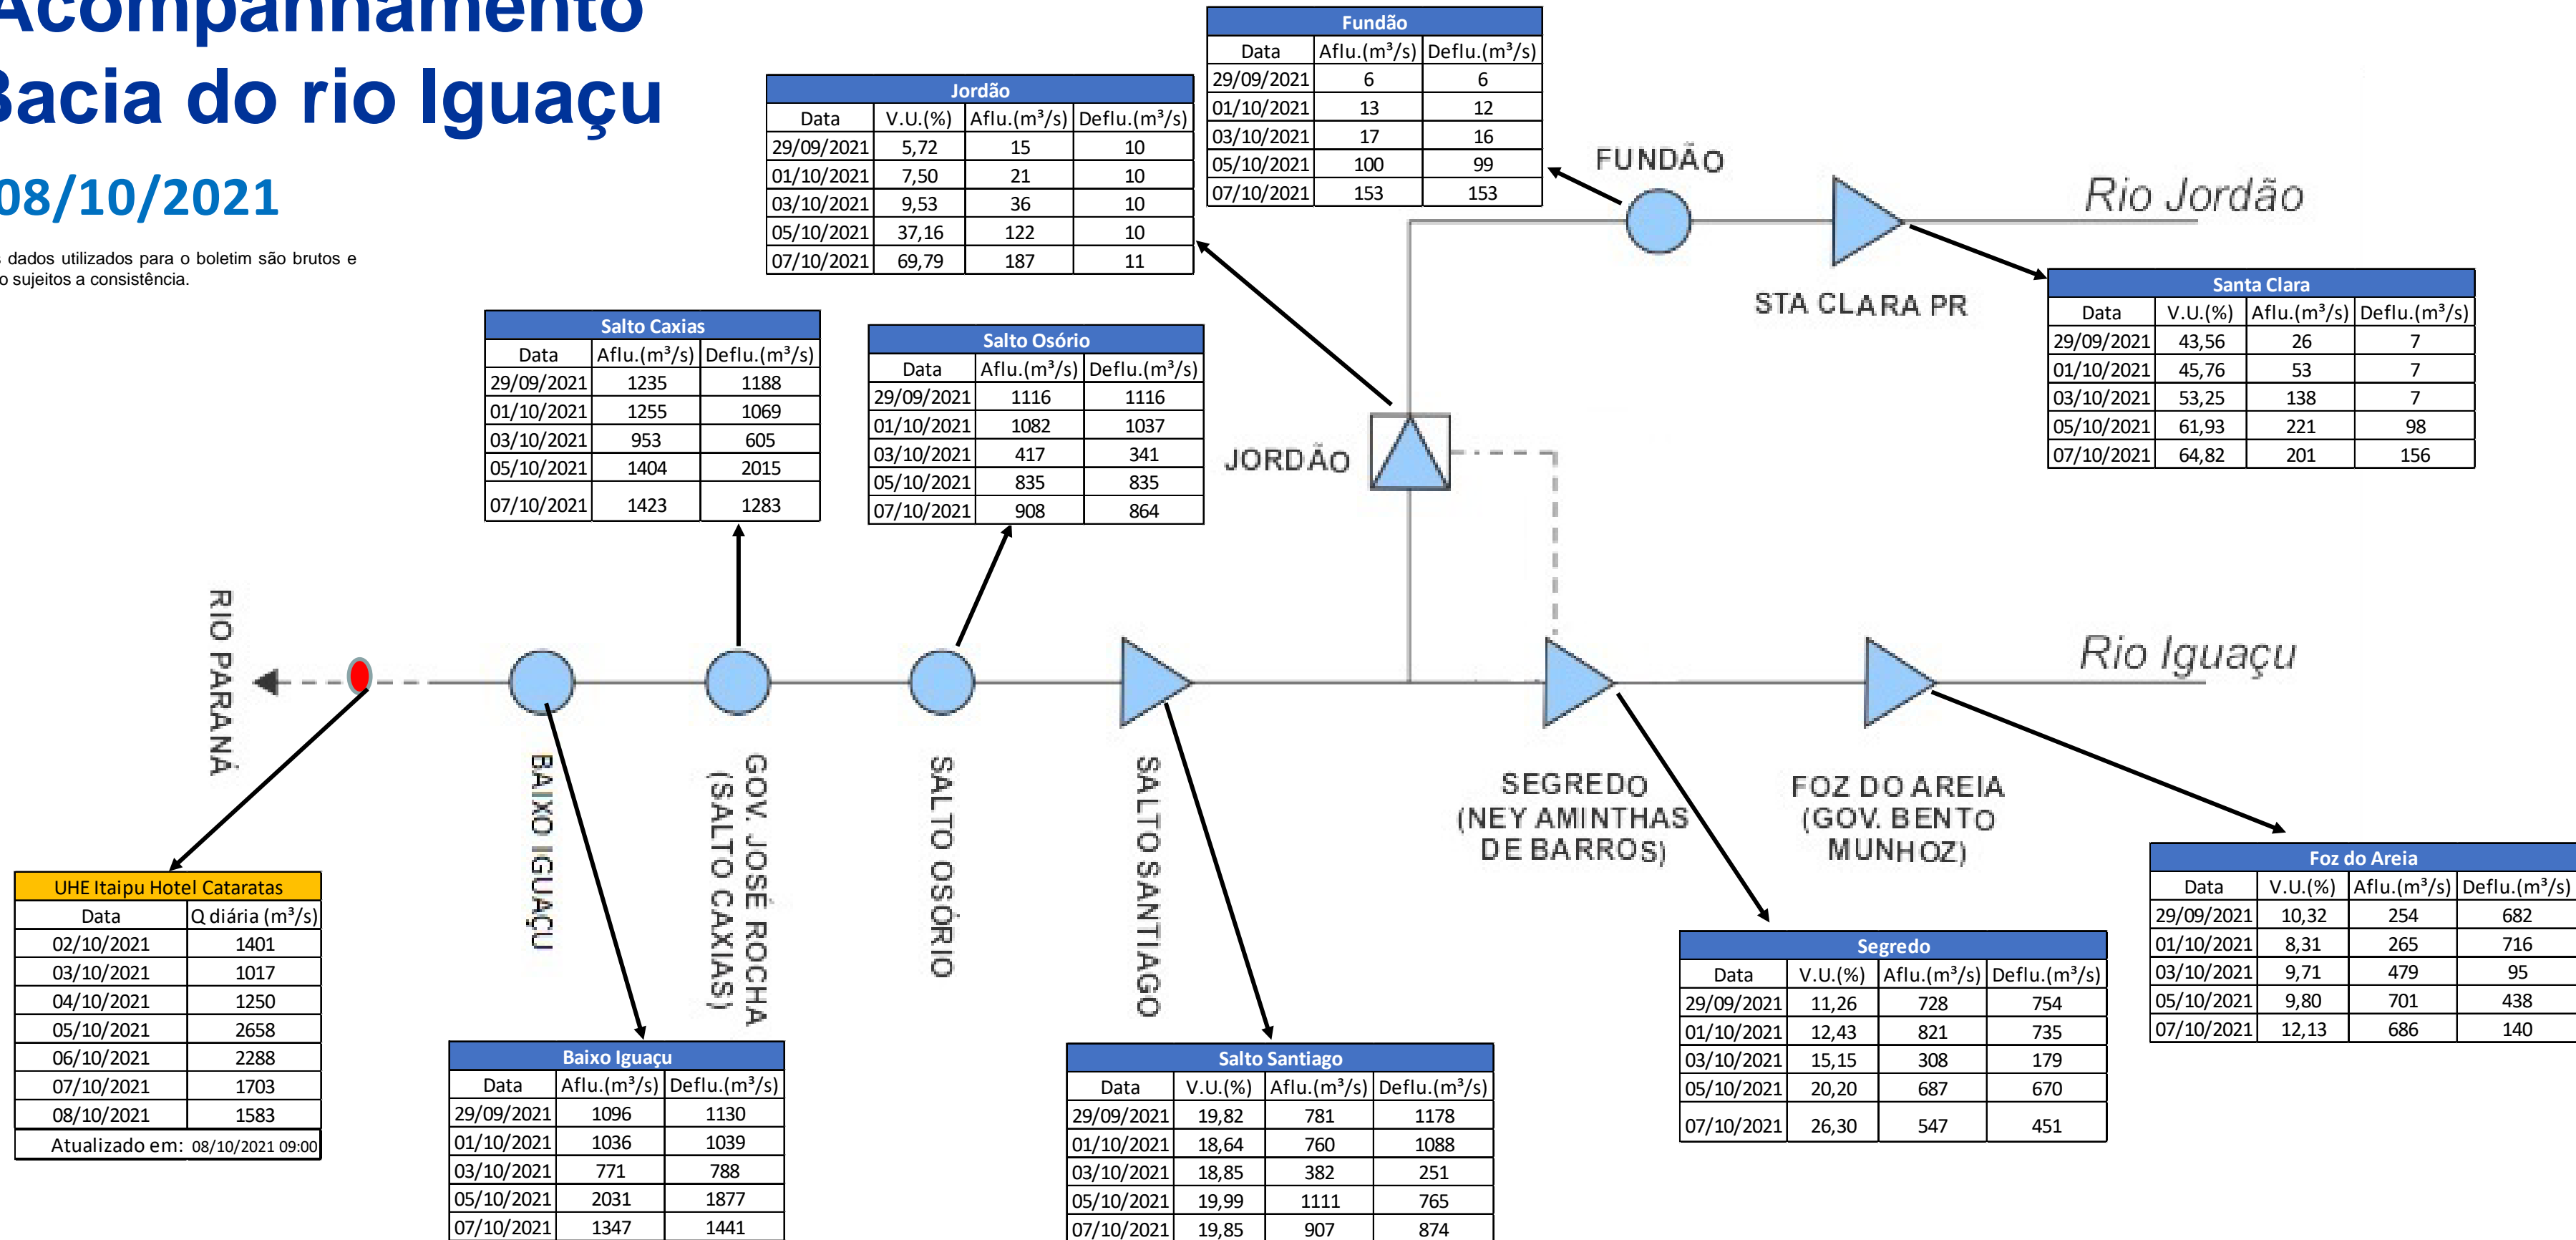

SALA DE SITUAÇÃO

Acompanhamento Bacia do rio Iguaçu

08/10/2021

* Os dados utilizados para o boletim são brutos e estão sujeitos a consistência.

SALA DE SITUAÇÃO

Estação Fluviométrica UHE Itaipu Hotel Cataratas

SALA DE SITUAÇÃO

Acompanhamento Bacia do rio Uruguai

08/10/2021

* Os dados utilizados para o boletim são brutos e estão sujeitos a consistência.