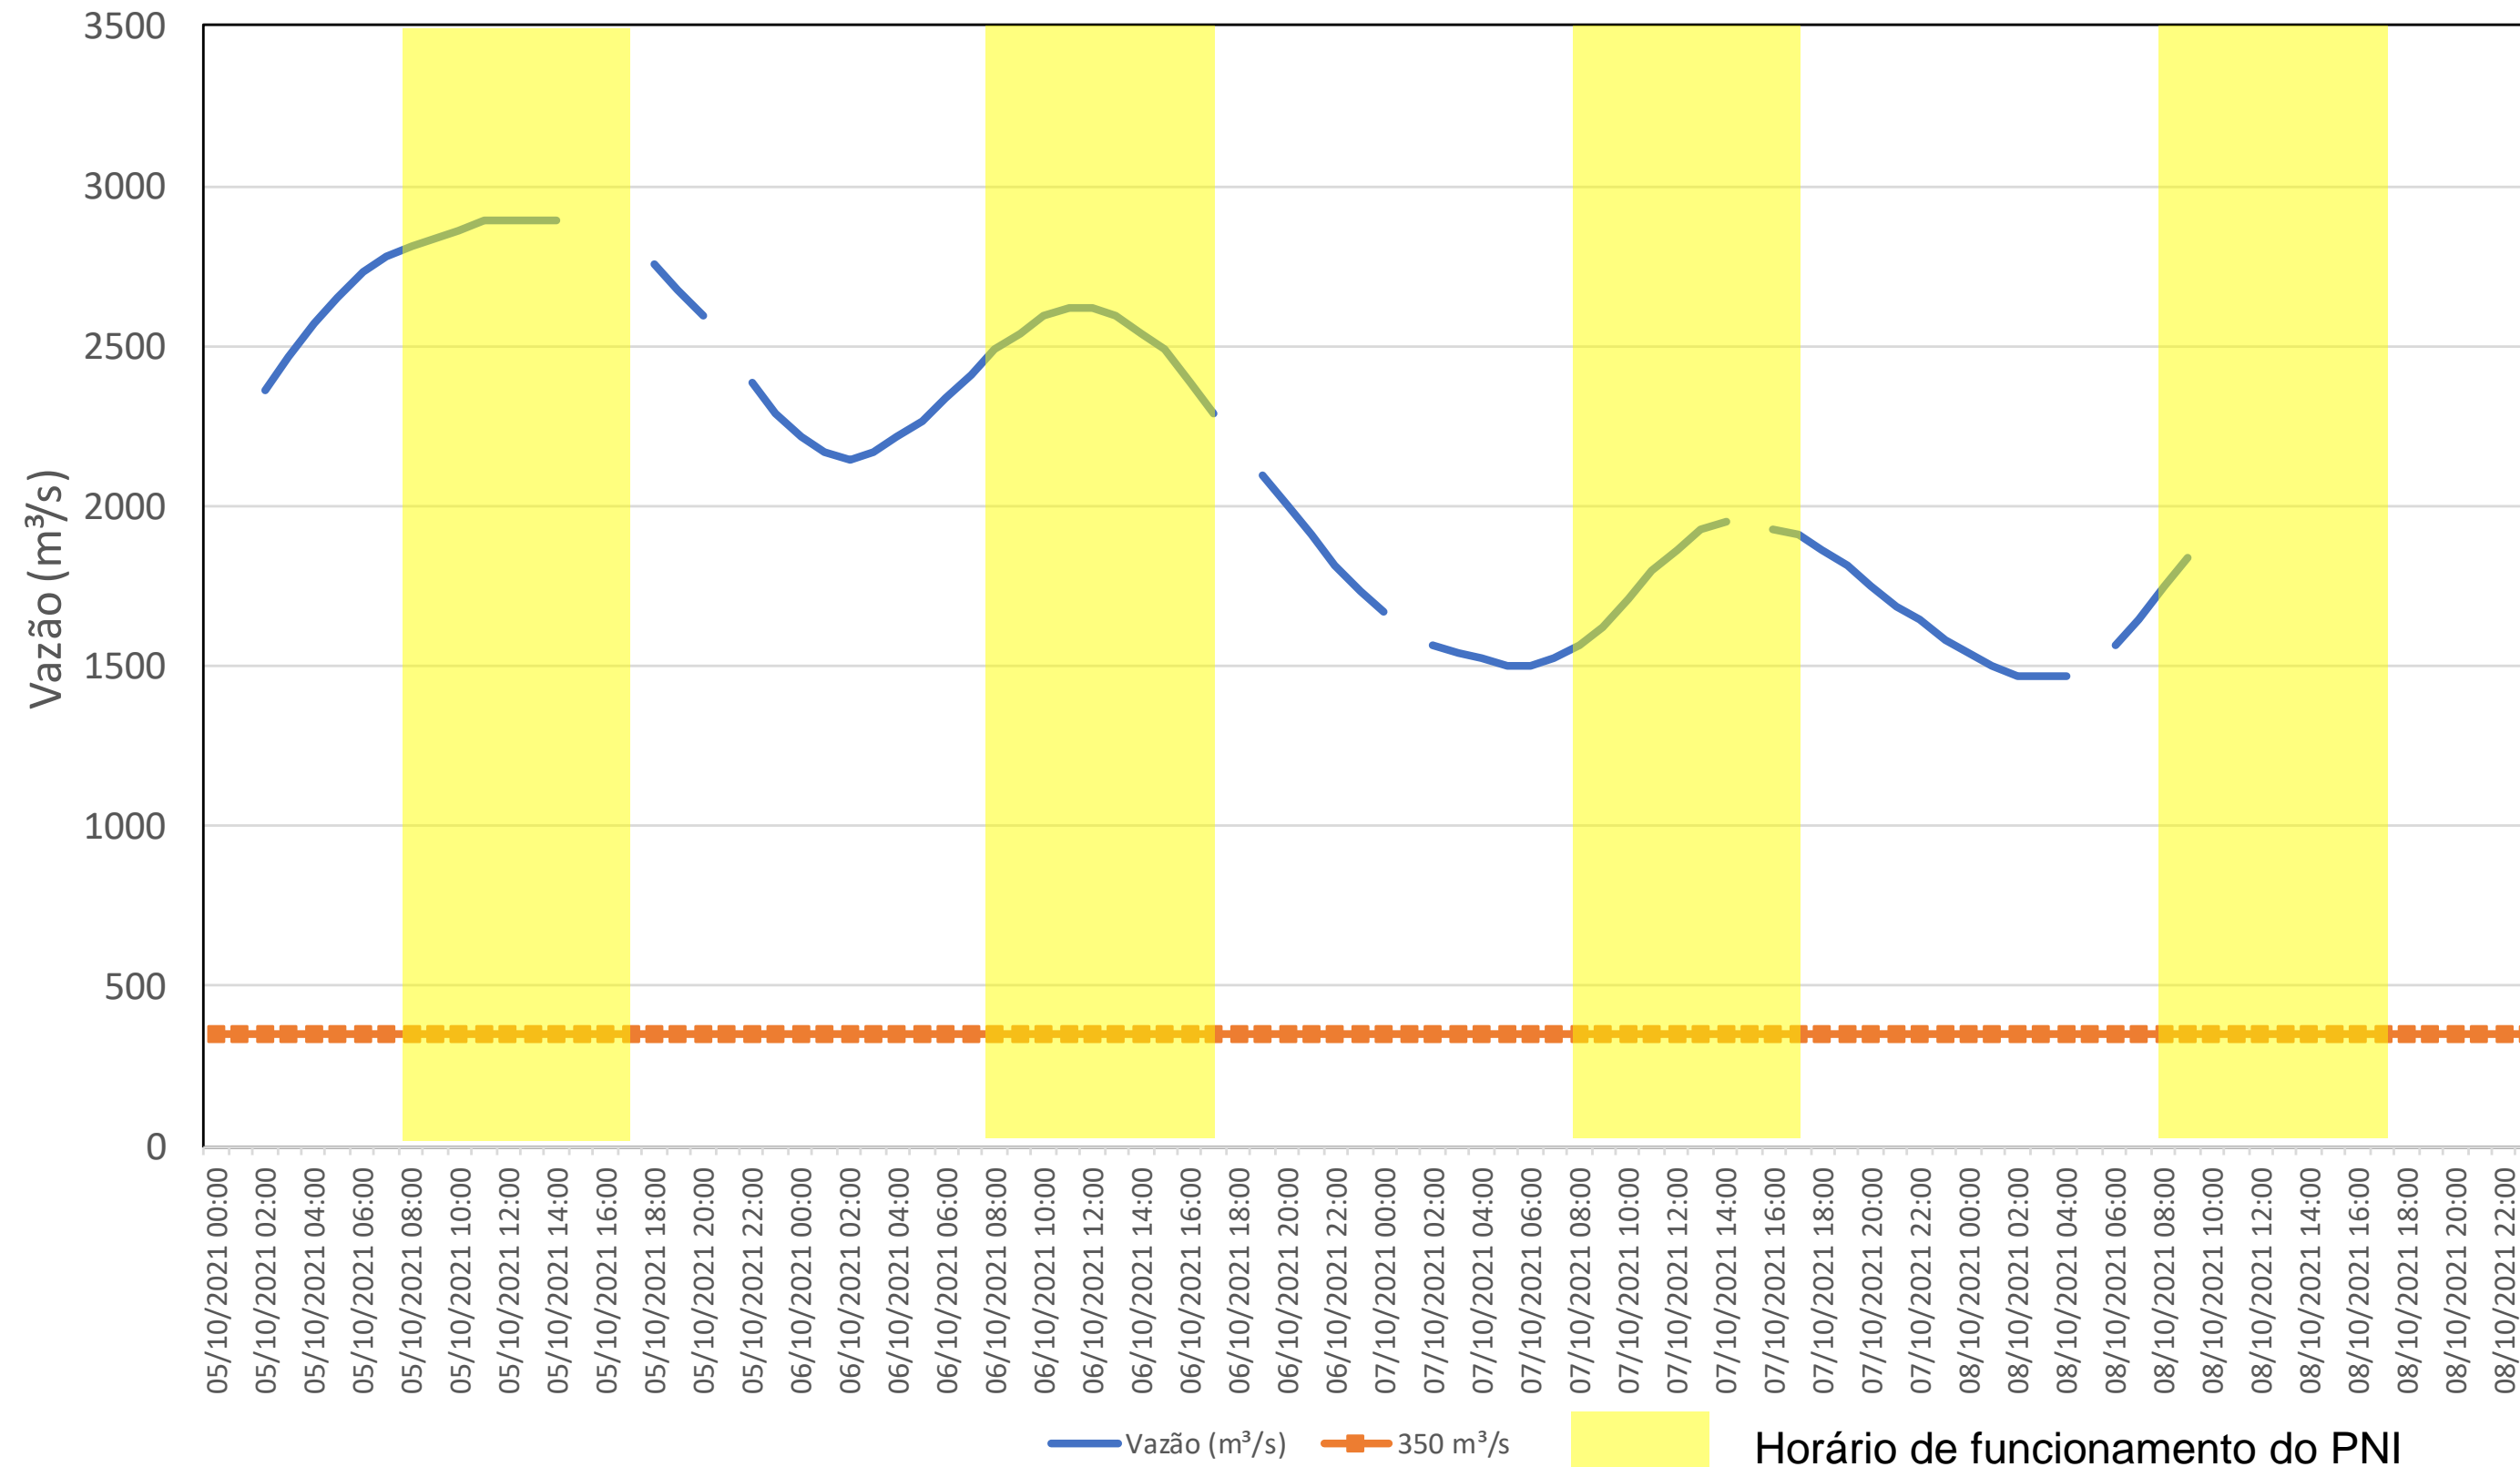

SALA DE SITUAÇÃO

Acompanhamento Bacia do rio Iguaçu

08/10/2021

* Os dados utilizados para o boletim são brutos e estão sujeitos a consistência.

SALA DE SITUAÇÃO

Estação Fluviométrica UHE Itaipu Hotel Cataratas

SALA DE SITUAÇÃO

Acompanhamento Bacia do rio Uruguai

08/10/2021

* Os dados utilizados para o boletim são brutos e estão sujeitos a consistência.