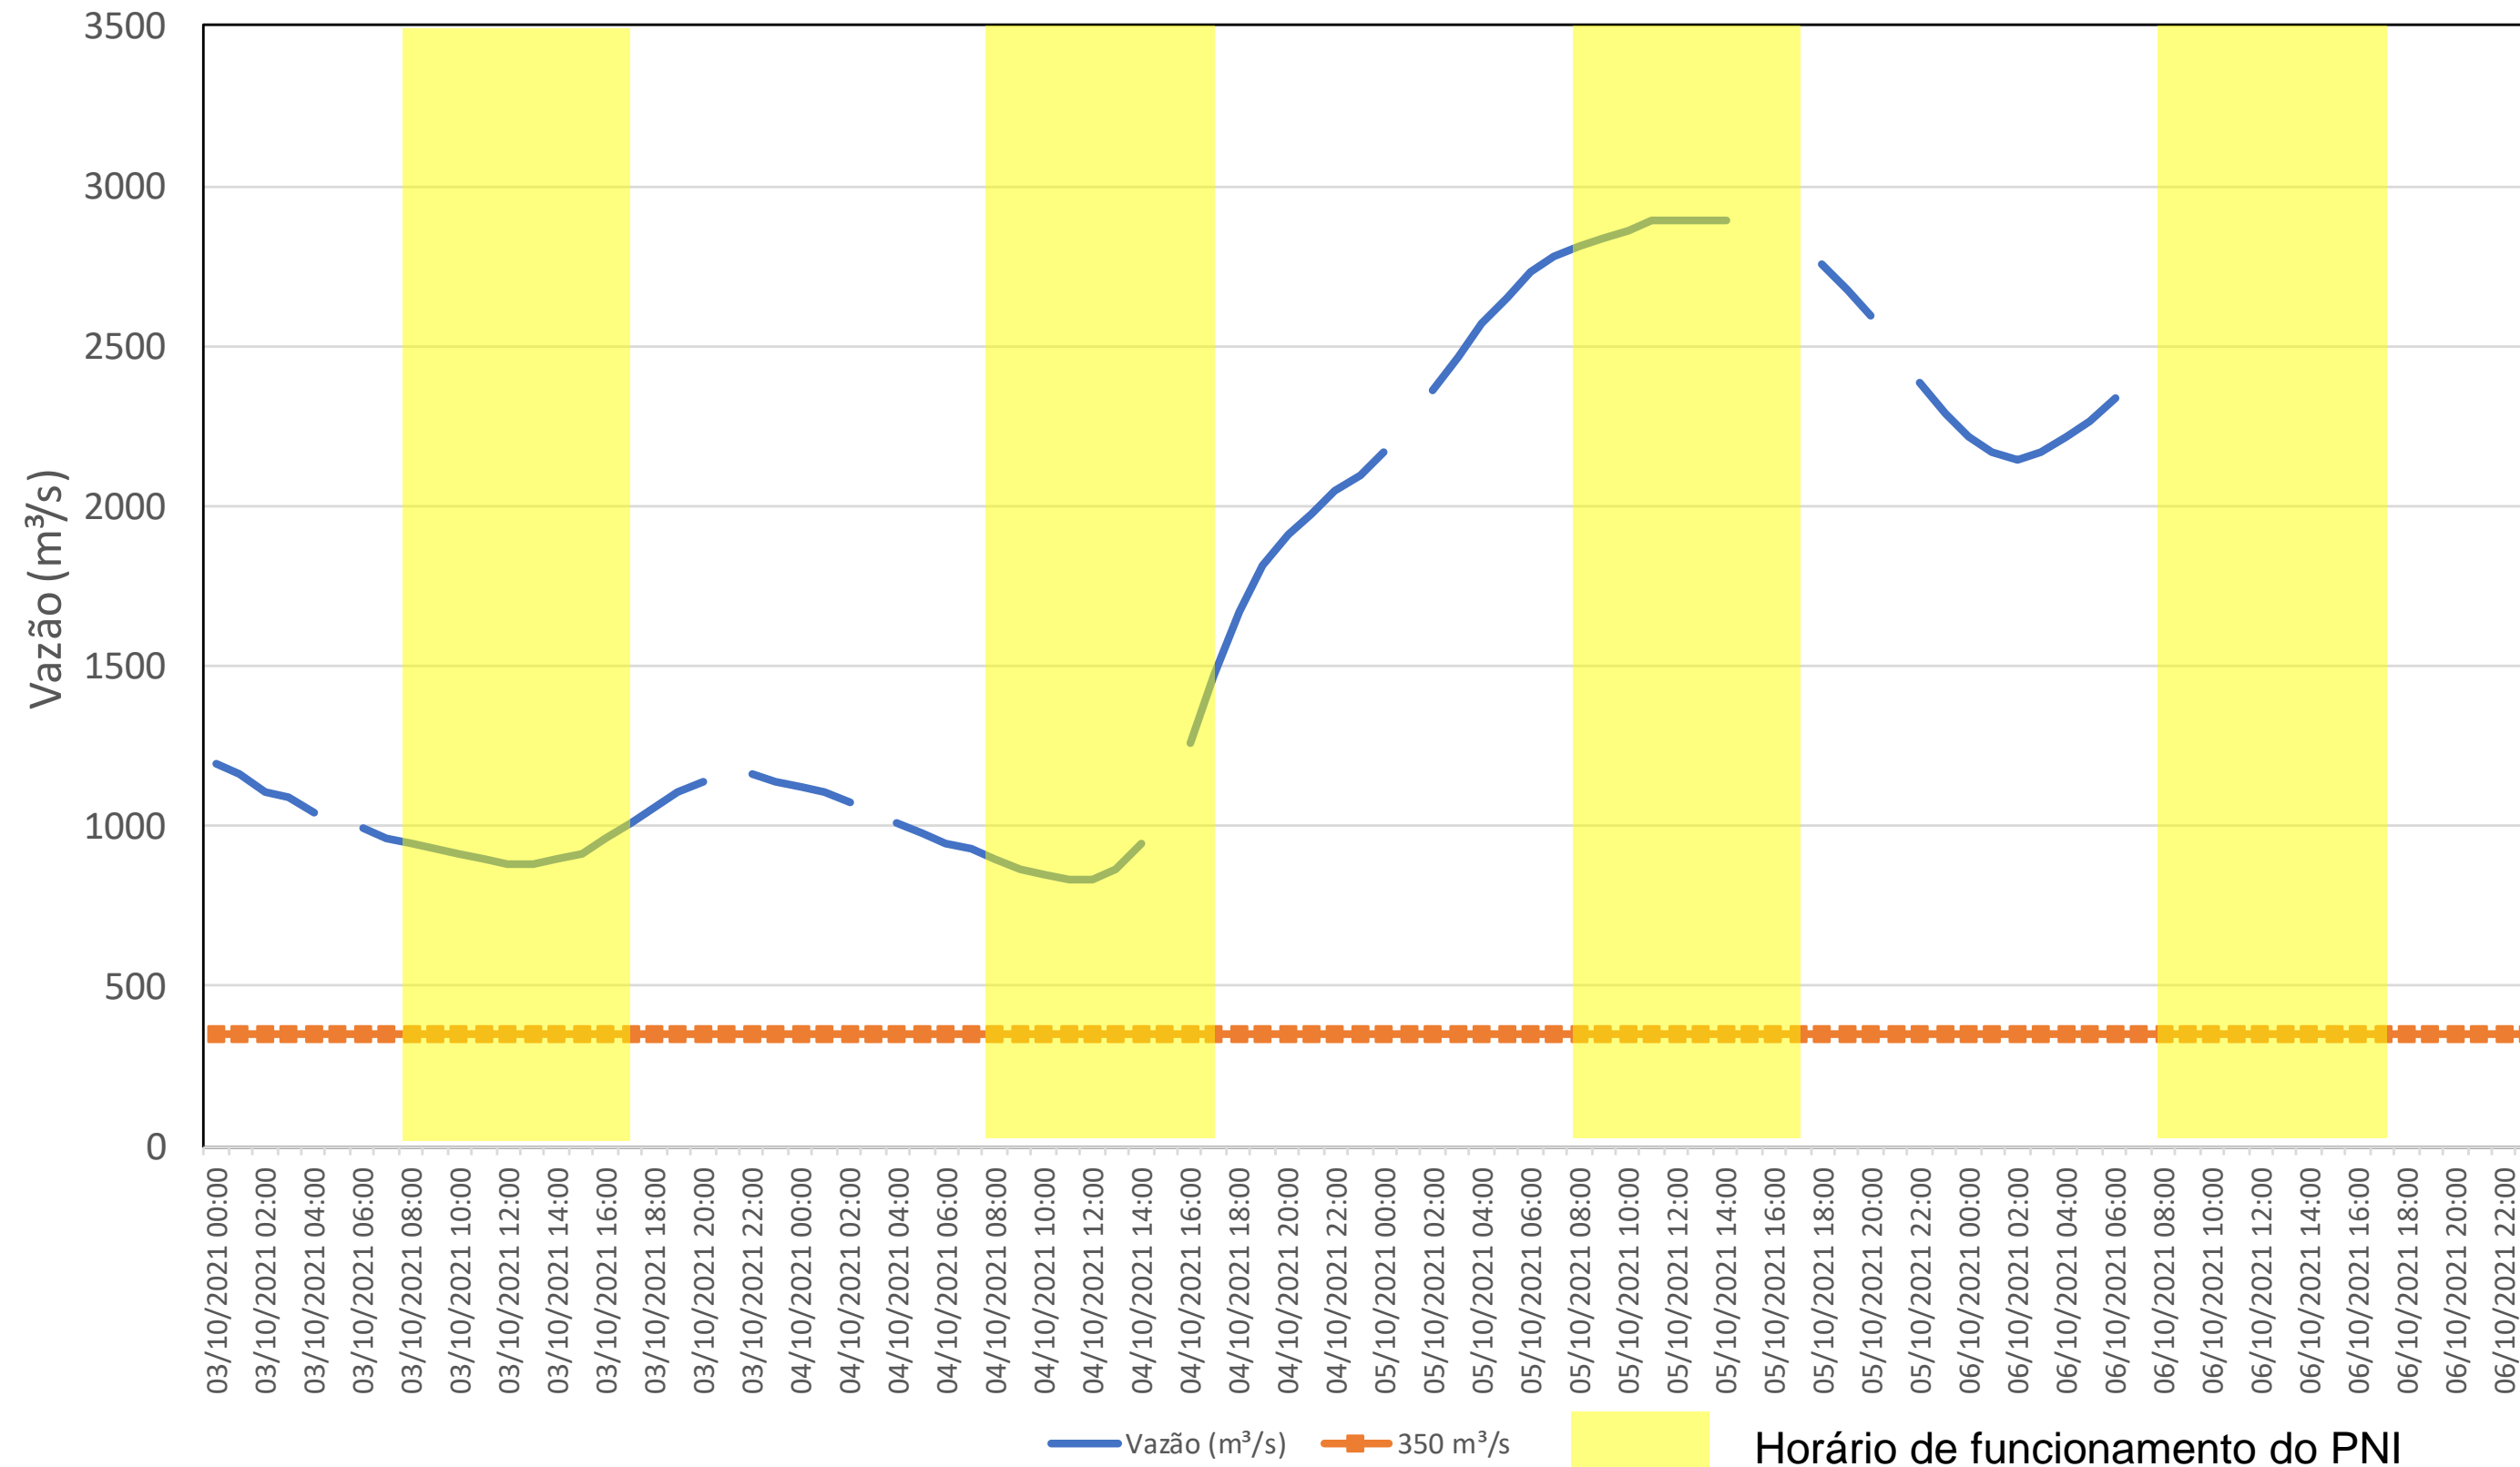

SALA DE SITUAÇÃO

Acompanhamento Bacia do rio Iguaçu

06/10/2021

* Os dados utilizados para o boletim são brutos e estão sujeitos a consistência.

SALA DE SITUAÇÃO

Estação Fluviométrica UHE Itaipu Hotel Cataratas

SALA DE SITUAÇÃO

Acompanhamento Bacia do rio Uruguai

06/10/2021

* Os dados utilizados para o boletim são brutos e estão sujeitos a consistência.