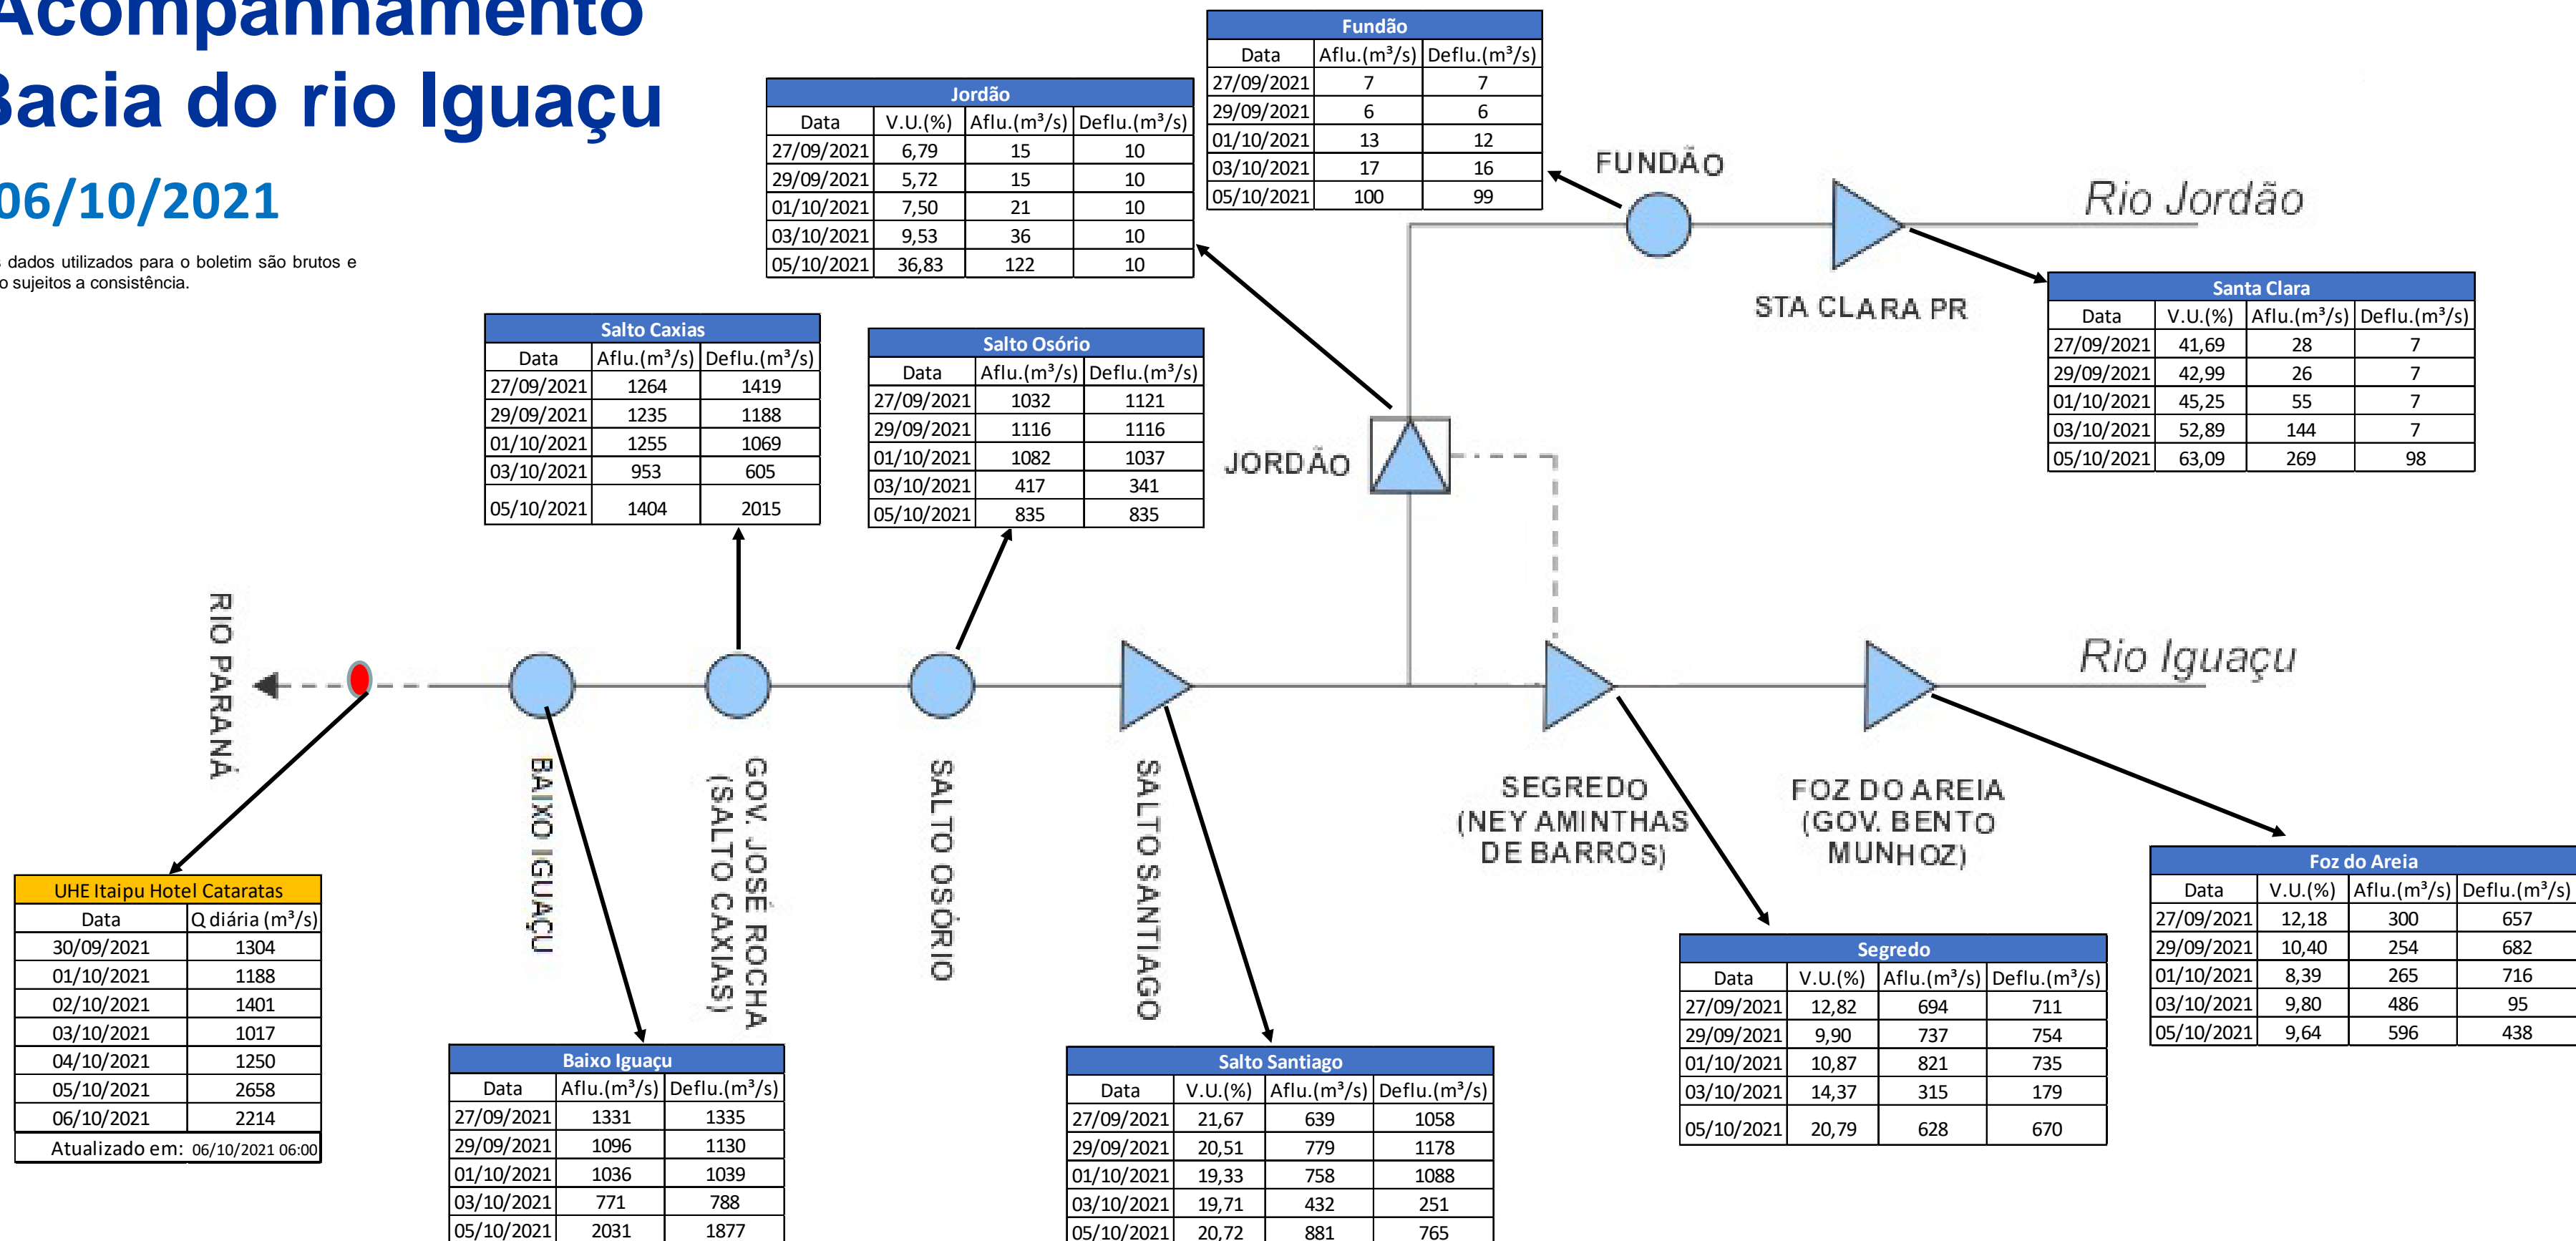

SALA DE SITUAÇÃO

Acompanhamento Bacia do rio Iguaçu

06/10/2021

* Os dados utilizados para o boletim são brutos e estão sujeitos a consistência.

SALA DE SITUAÇÃO

Estação Fluviométrica UHE Itaipu Hotel Cataratas

SALA DE SITUAÇÃO

Acompanhamento Bacia do rio Uruguai

06/10/2021

* Os dados utilizados para o boletim são brutos e estão sujeitos a consistência.