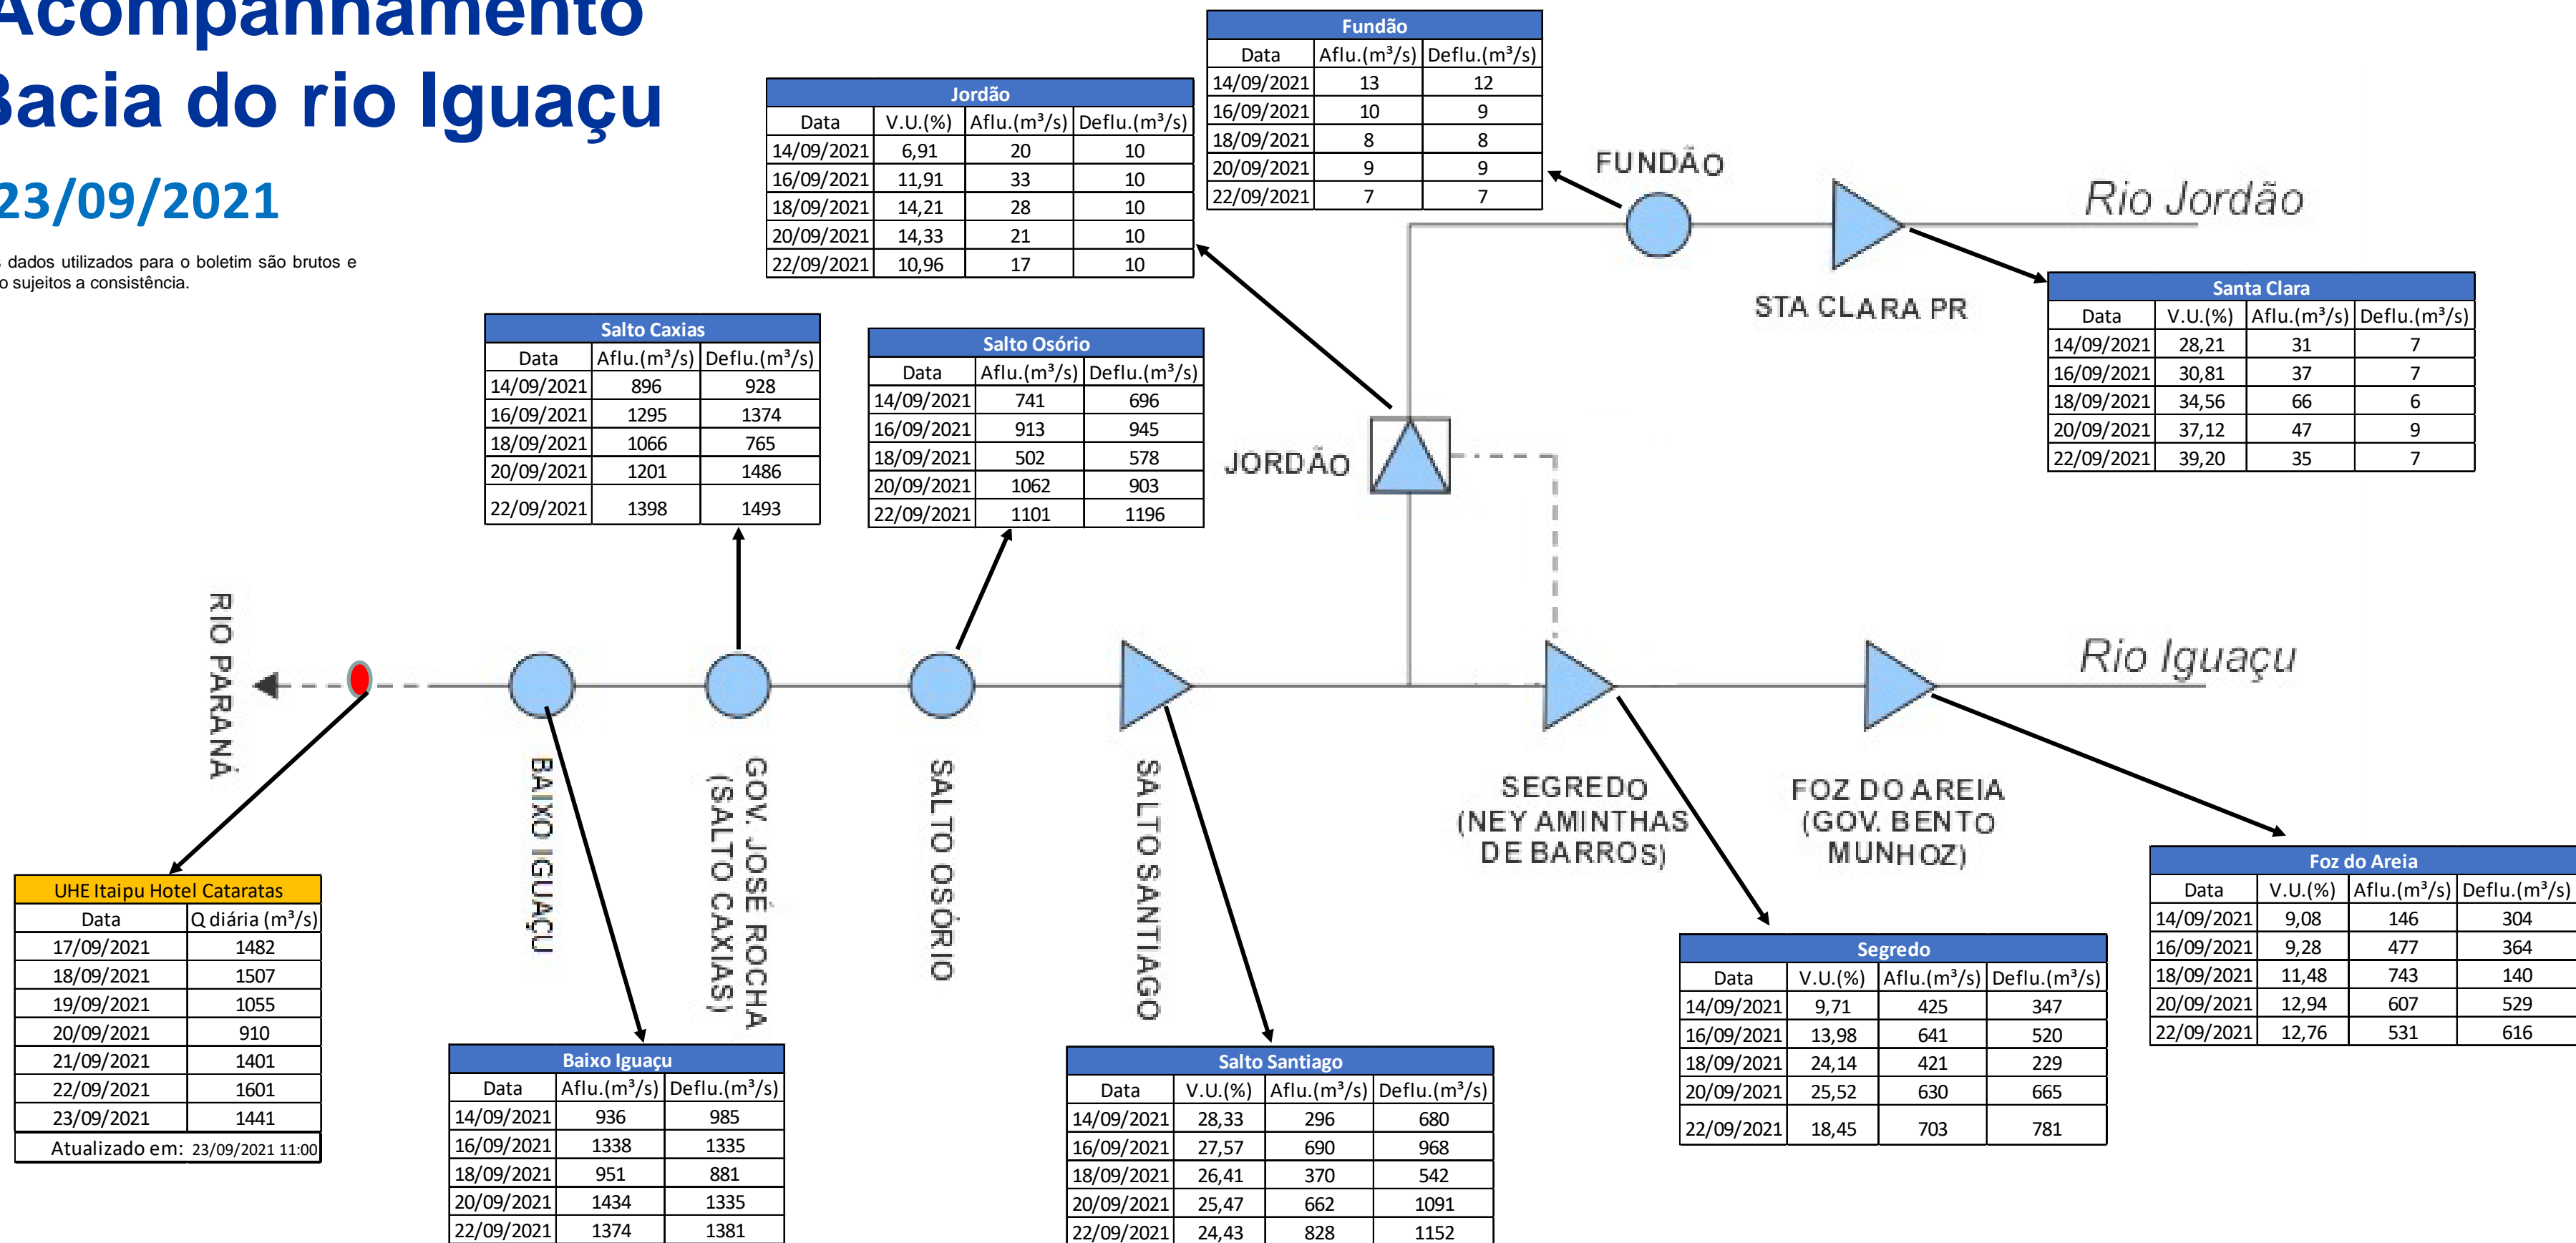

SALA DE SITUAÇÃO

Acompanhamento Bacia do rio Iguaçu

23/09/2021

* Os dados utilizados para o boletim são brutos e estão sujeitos a consistência.

SALA DE SITUAÇÃO

Estação Fluviométrica UHE Itaipu Hotel Cataratas

SALA DE SITUAÇÃO

Acompanhamento Bacia do rio Uruguai

23/09/2021

* Os dados utilizados para o boletim são brutos e estão sujeitos a consistência.