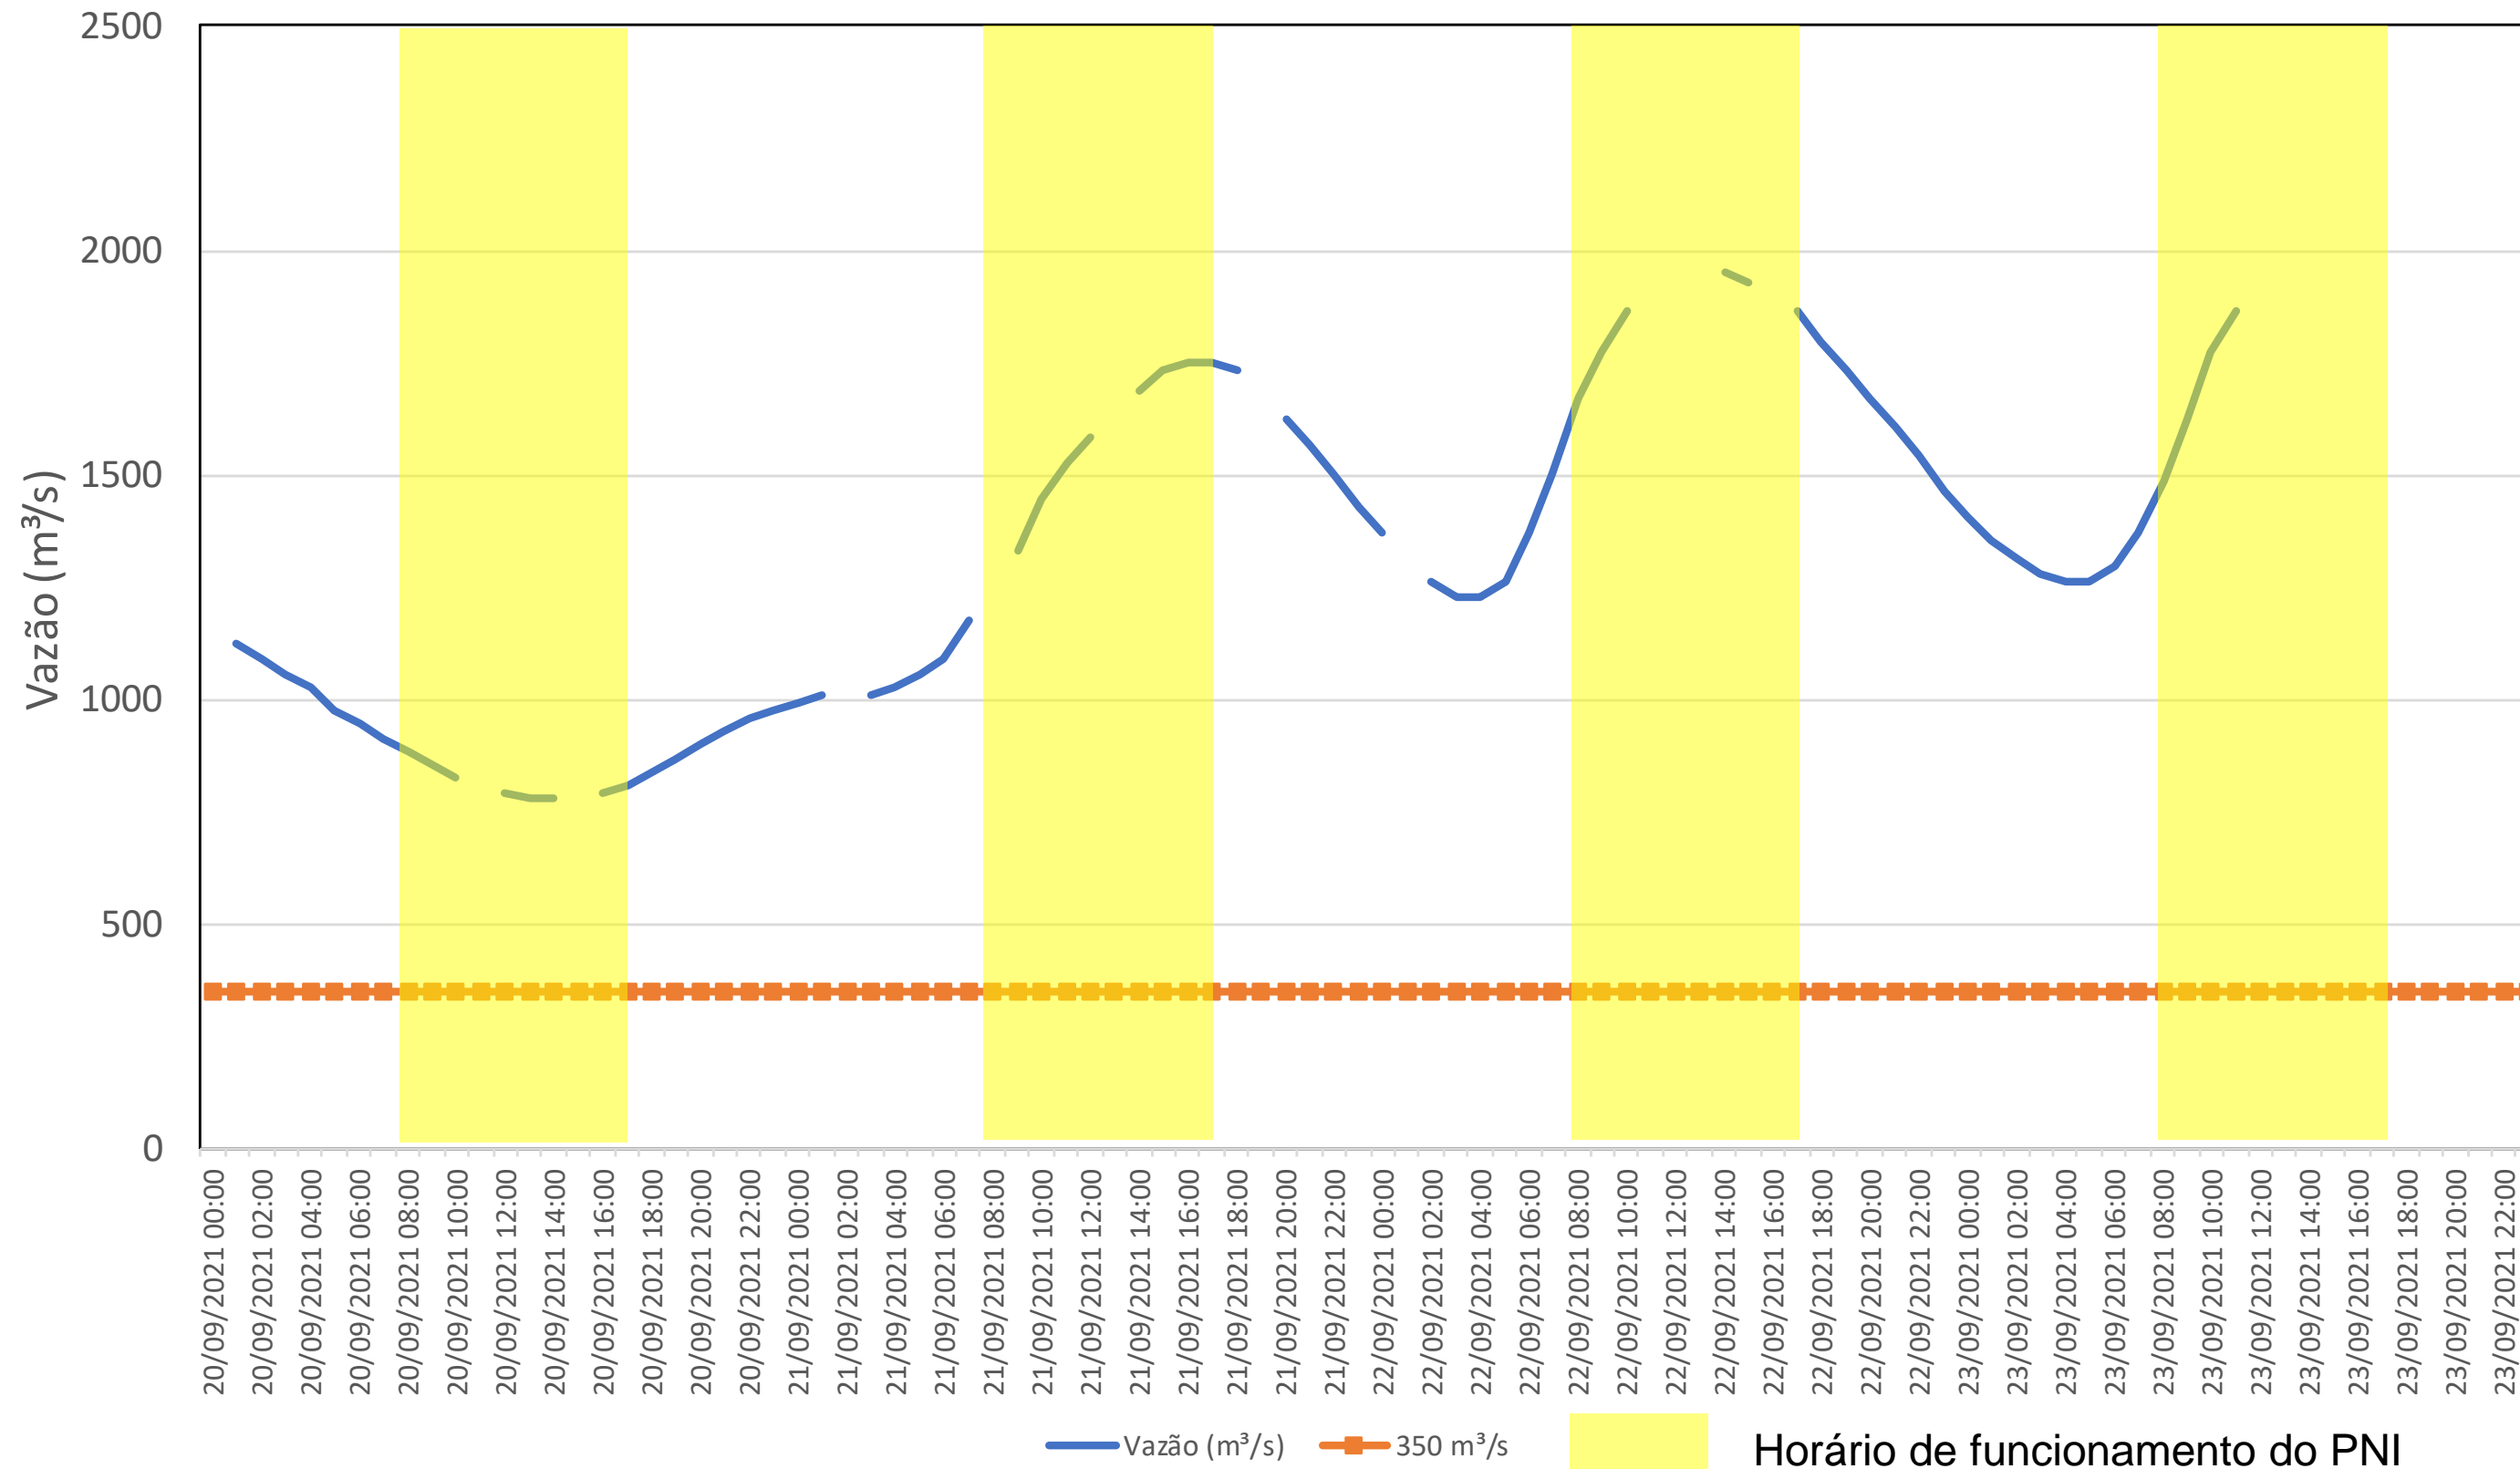

SALA DE SITUAÇÃO

Acompanhamento Bacia do rio Iguaçu

23/09/2021

* Os dados utilizados para o boletim são brutos e estão sujeitos a consistência.

SALA DE SITUAÇÃO

Estação Fluviométrica UHE Itaipu Hotel Cataratas

SALA DE SITUAÇÃO

Acompanhamento Bacia do rio Uruguai

23/09/2021

* Os dados utilizados para o boletim são brutos e estão sujeitos a consistência.