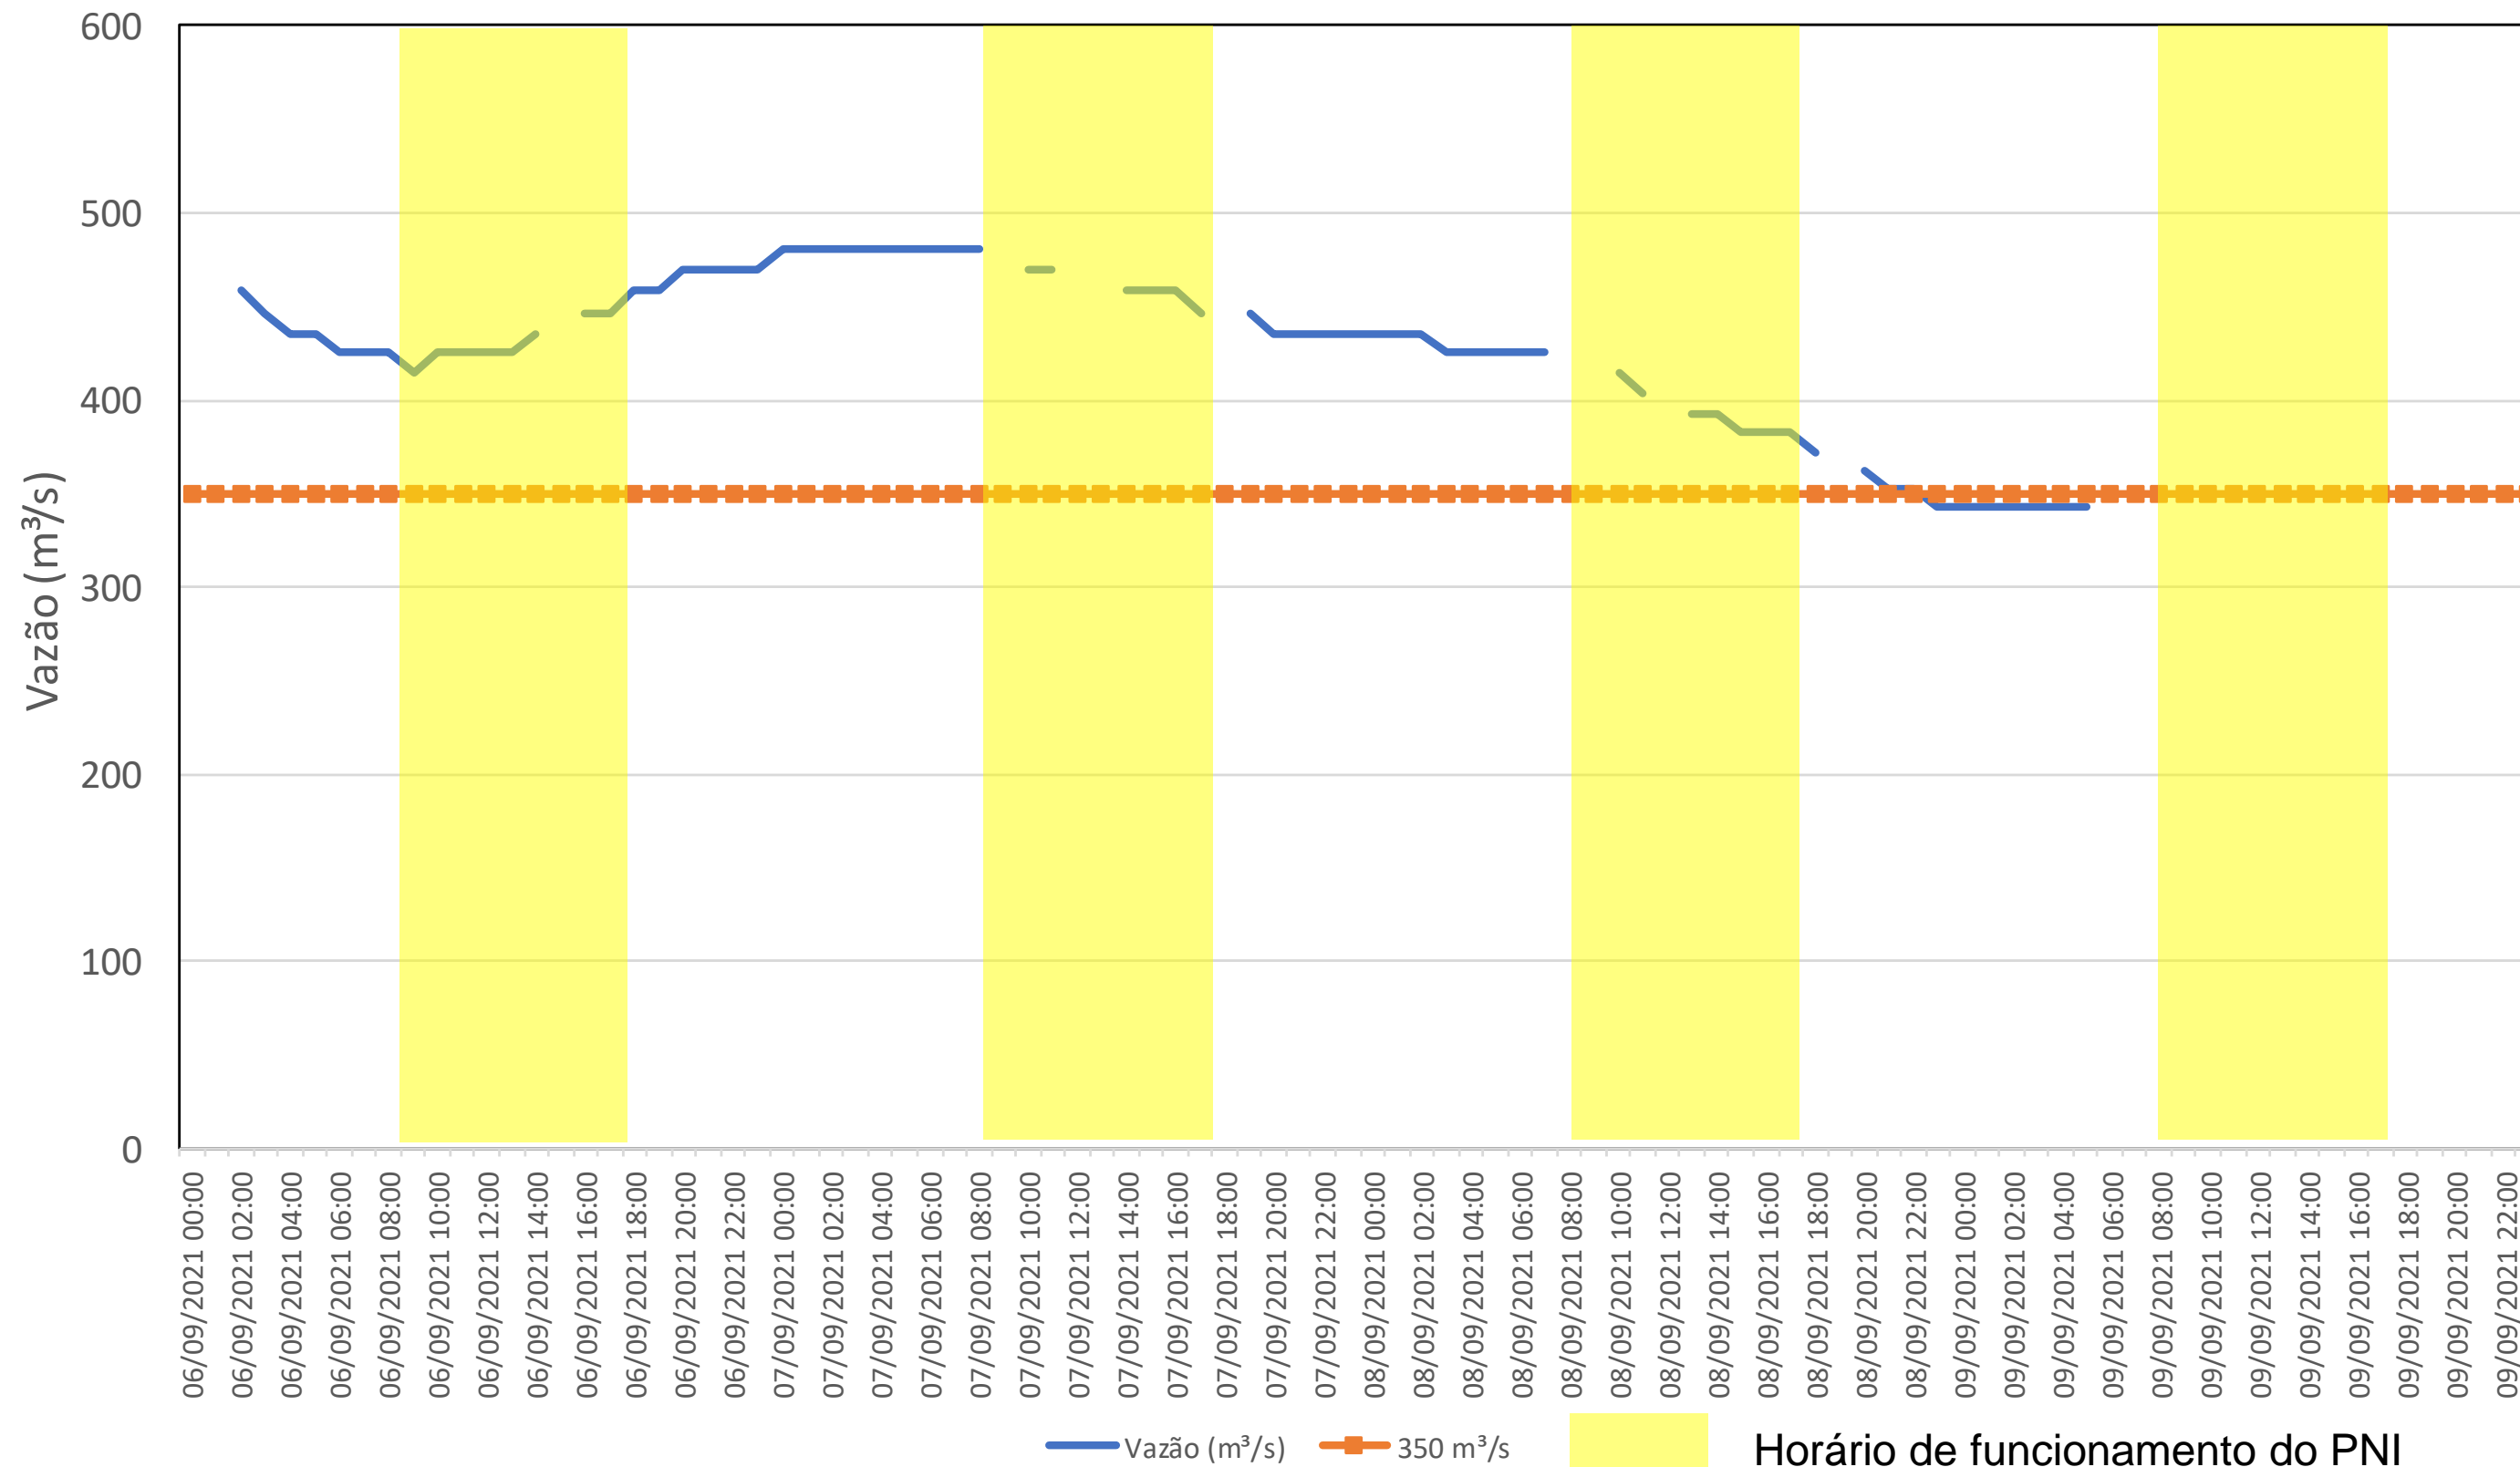

SALA DE SITUAÇÃO

Acompanhamento Bacia do rio Iguaçu

09/09/2021

* Os dados utilizados para o boletim são brutos e estão sujeitos a consistência.

SALA DE SITUAÇÃO

Estação Fluviométrica UHE Itaipu Hotel Cataratas

SALA DE SITUAÇÃO

Acompanhamento Bacia do rio Uruguai

09/09/2021

* Os dados utilizados para o boletim são brutos e estão sujeitos a consistência.