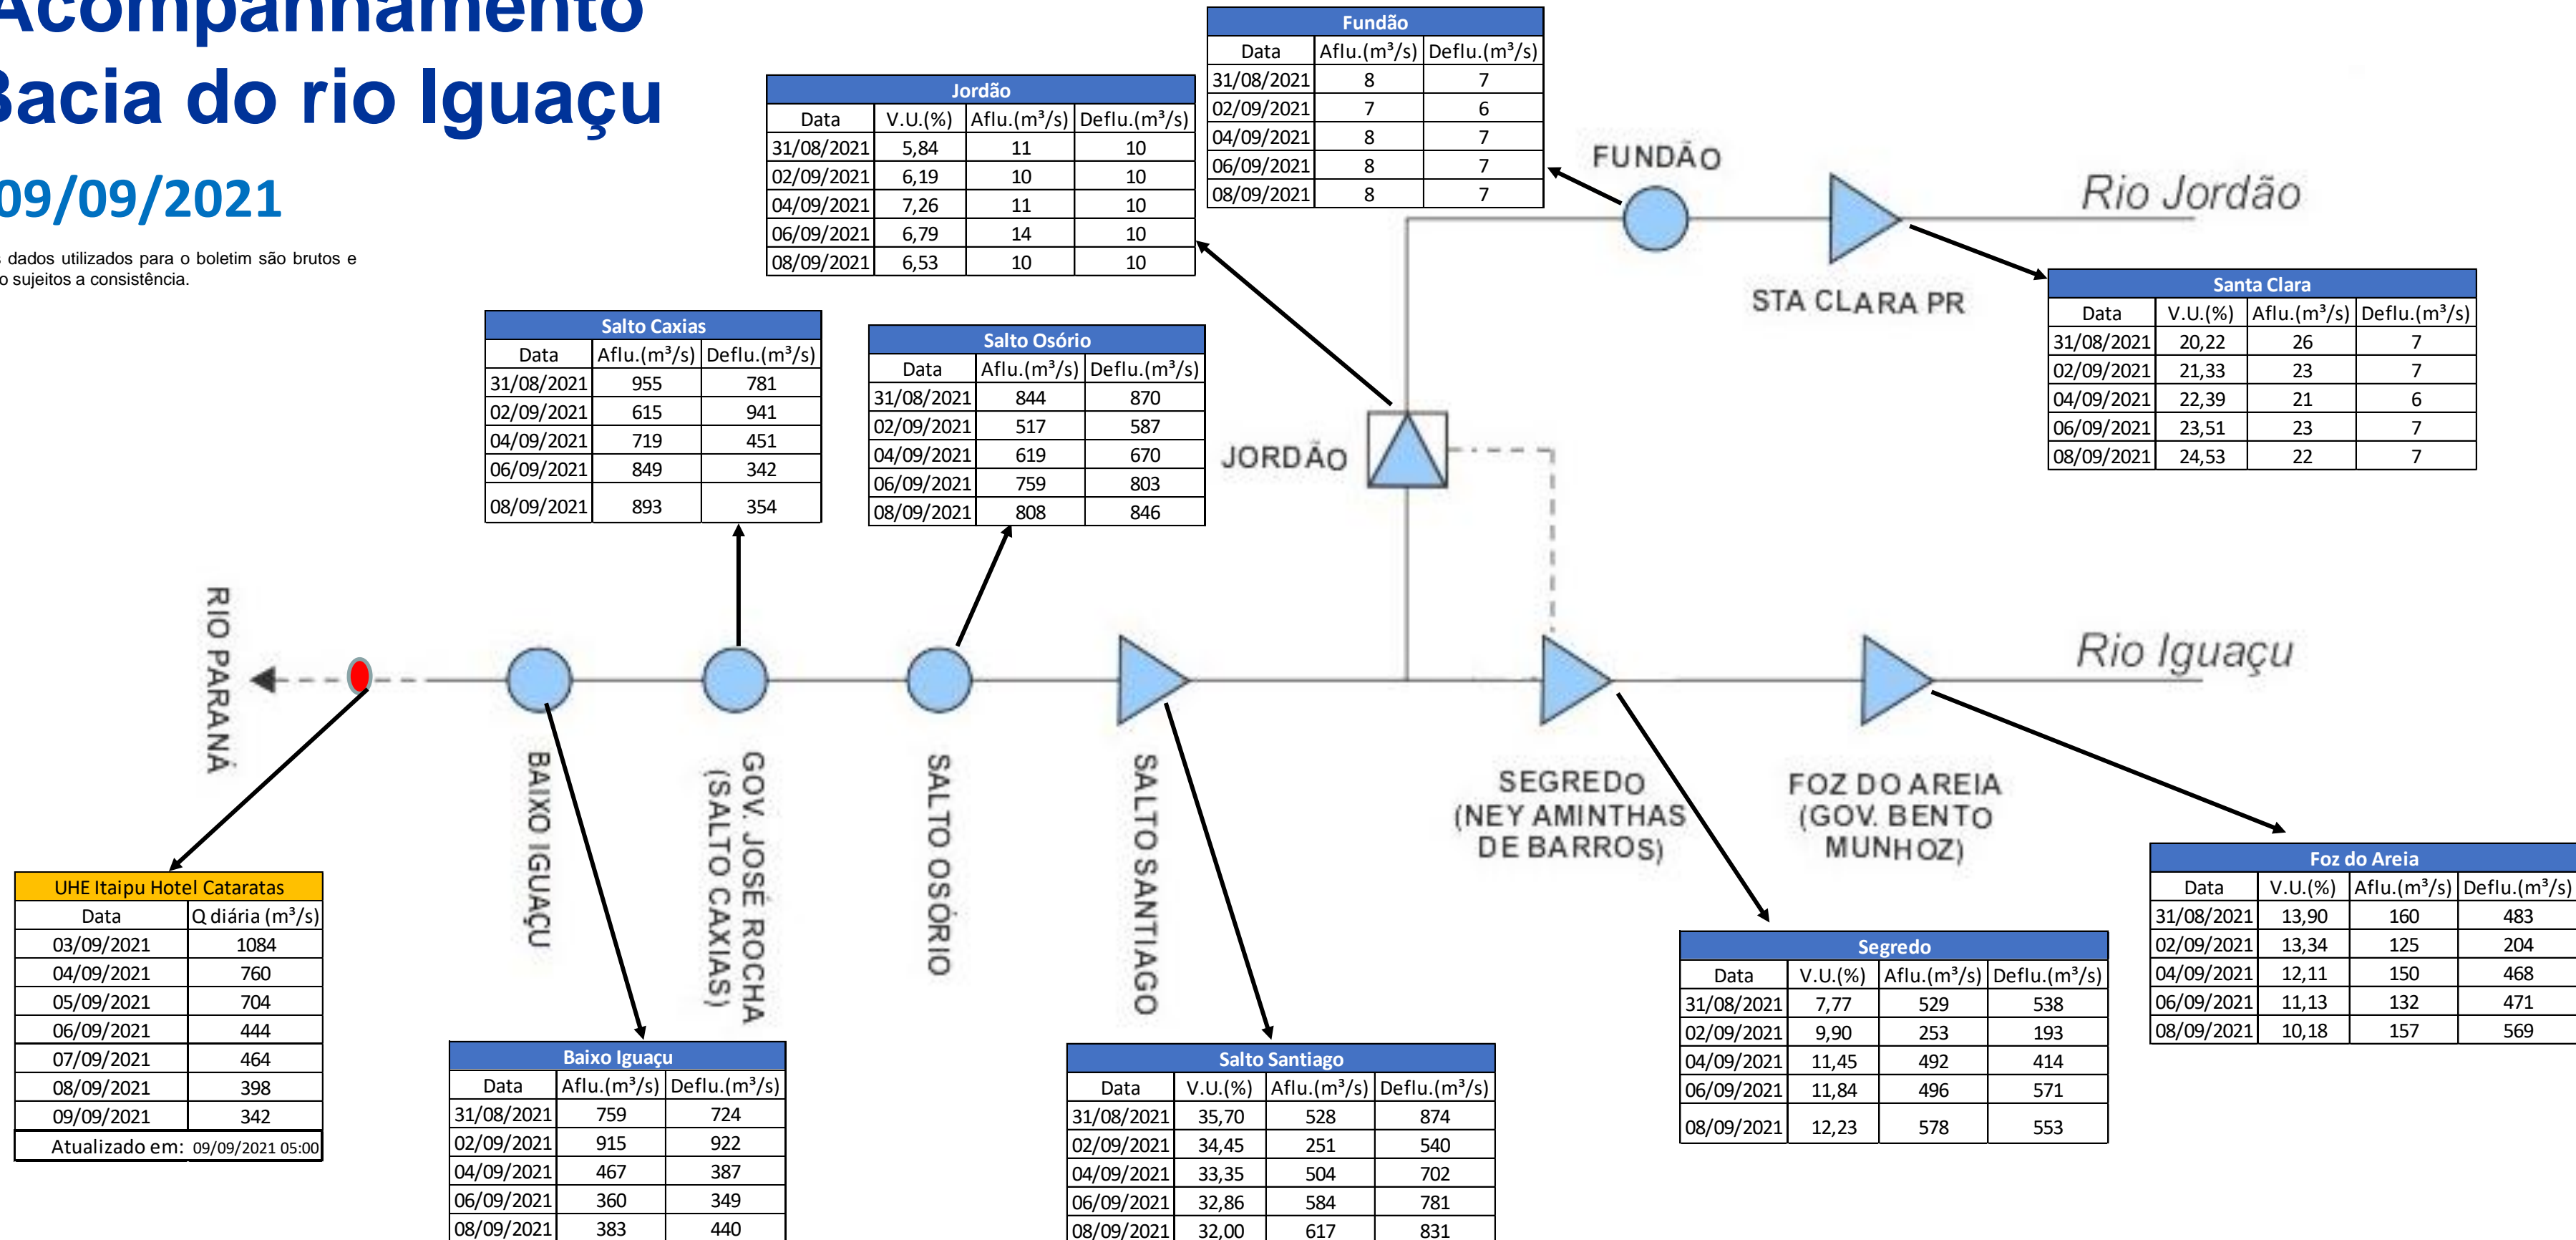

SALA DE SITUAÇÃO

Acompanhamento Bacia do rio Iguaçu

09/09/2021

* Os dados utilizados para o boletim são brutos e estão sujeitos a consistência.

SALA DE SITUAÇÃO

Estação Fluviométrica UHE Itaipu Hotel Cataratas

SALA DE SITUAÇÃO

Acompanhamento Bacia do rio Uruguai

09/09/2021

* Os dados utilizados para o boletim são brutos e estão sujeitos a consistência.