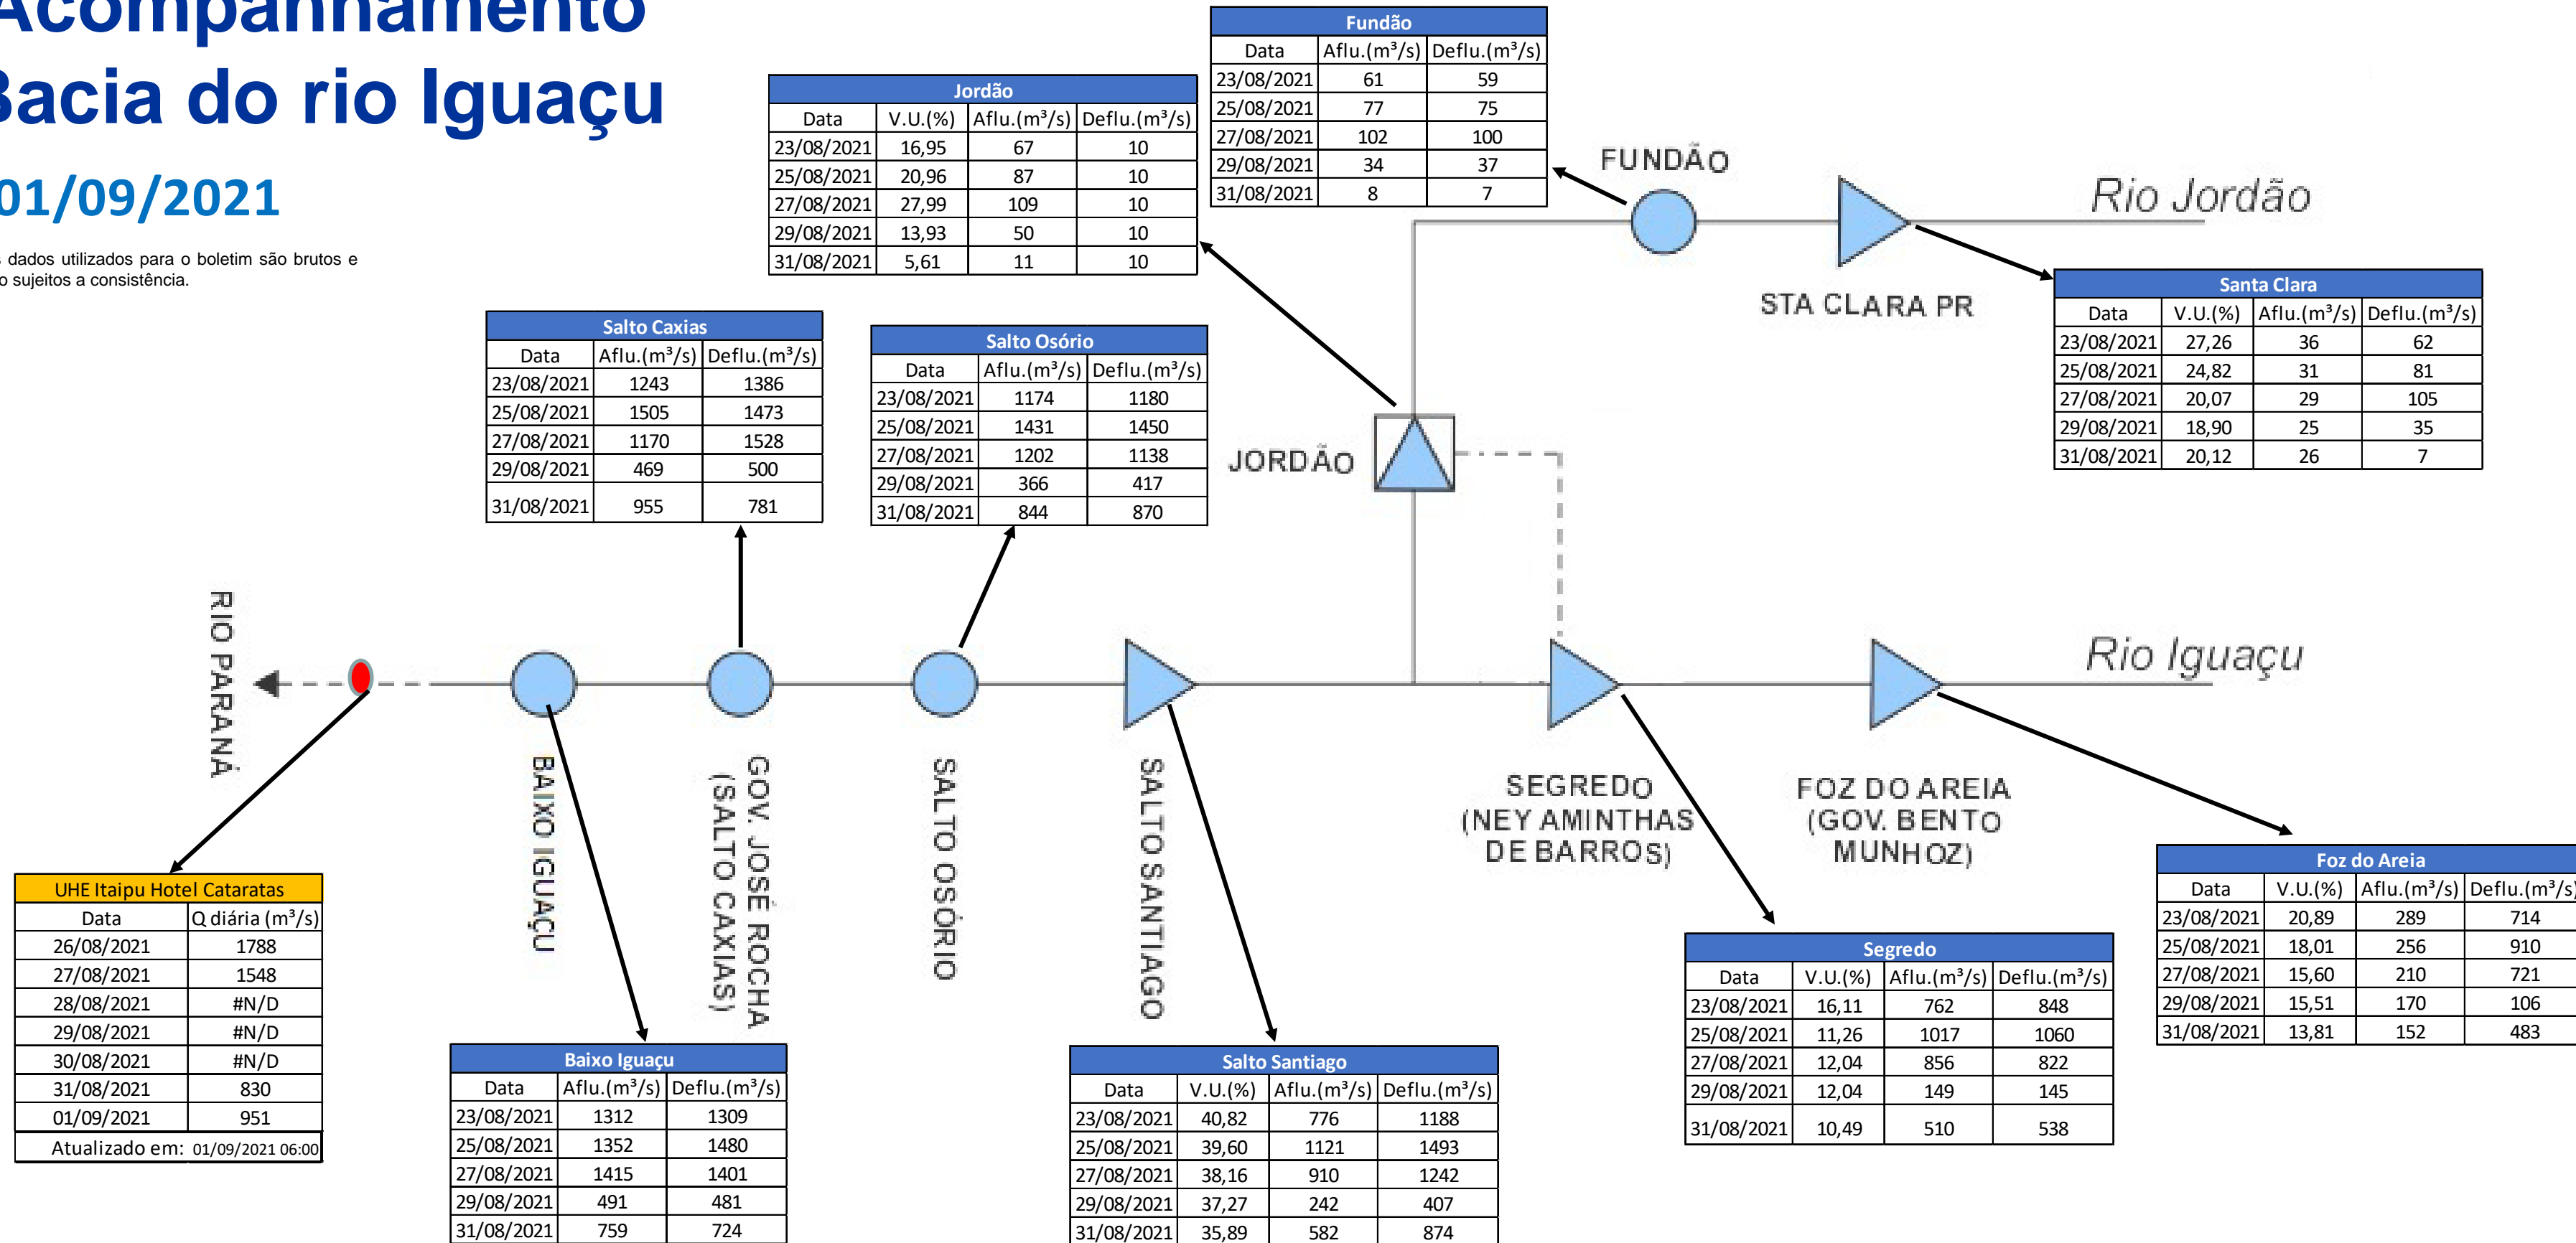

SALA DE SITUAÇÃO

Acompanhamento Bacia do rio Iguaçu

01/09/2021

* Os dados utilizados para o boletim são brutos e estão sujeitos a consistência.

UHE Itaipu Hotel Cataratas	
Data	Q diária (m³/s)
26/08/2021	1788
27/08/2021	1548
28/08/2021	#N/D
29/08/2021	#N/D
30/08/2021	#N/D
31/08/2021	830
01/09/2021	951

Atualizado em: 01/09/2021 06:00

Baixo Iguaçu		
Data	Aflu.(m³/s)	Deflu.(m³/s)
23/08/2021	1312	1309
25/08/2021	1352	1480
27/08/2021	1415	1401
29/08/2021	491	481
31/08/2021	759	724

Salto Caxias		
Data	Aflu.(m³/s)	Deflu.(m³/s)
23/08/2021	1243	1386
25/08/2021	1505	1473
27/08/2021	1170	1528
29/08/2021	469	500
31/08/2021	955	781

GOV. JOSÉ ROCHA
(SALTO CAXIAS)

Salto Osório		
Data	Aflu.(m³/s)	Deflu.(m³/s)
23/08/2021	1174	1180
25/08/2021	1431	1450
27/08/2021	1202	1138
29/08/2021	366	417
31/08/2021	844	870

SALTO OSÓRIO

Salto Santiago			
Data	V.U.(%)	Aflu.(m³/s)	Deflu.(m³/s)
23/08/2021	40,82	776	1188
25/08/2021	39,60	1121	1493
27/08/2021	38,16	910	1242
29/08/2021	37,27	242	407
31/08/2021	35,89	582	874

Foz do Areia			
Data	V.U.(%)	Aflu.(m³/s)	Deflu.(m³/s)
23/08/2021	20,89	289	714
25/08/2021	18,01	256	910
27/08/2021	15,60	210	721
29/08/2021	15,51	170	106
31/08/2021	13,81	152	483

Rio Iguaçu

Rio Jordão

SALA DE SITUAÇÃO