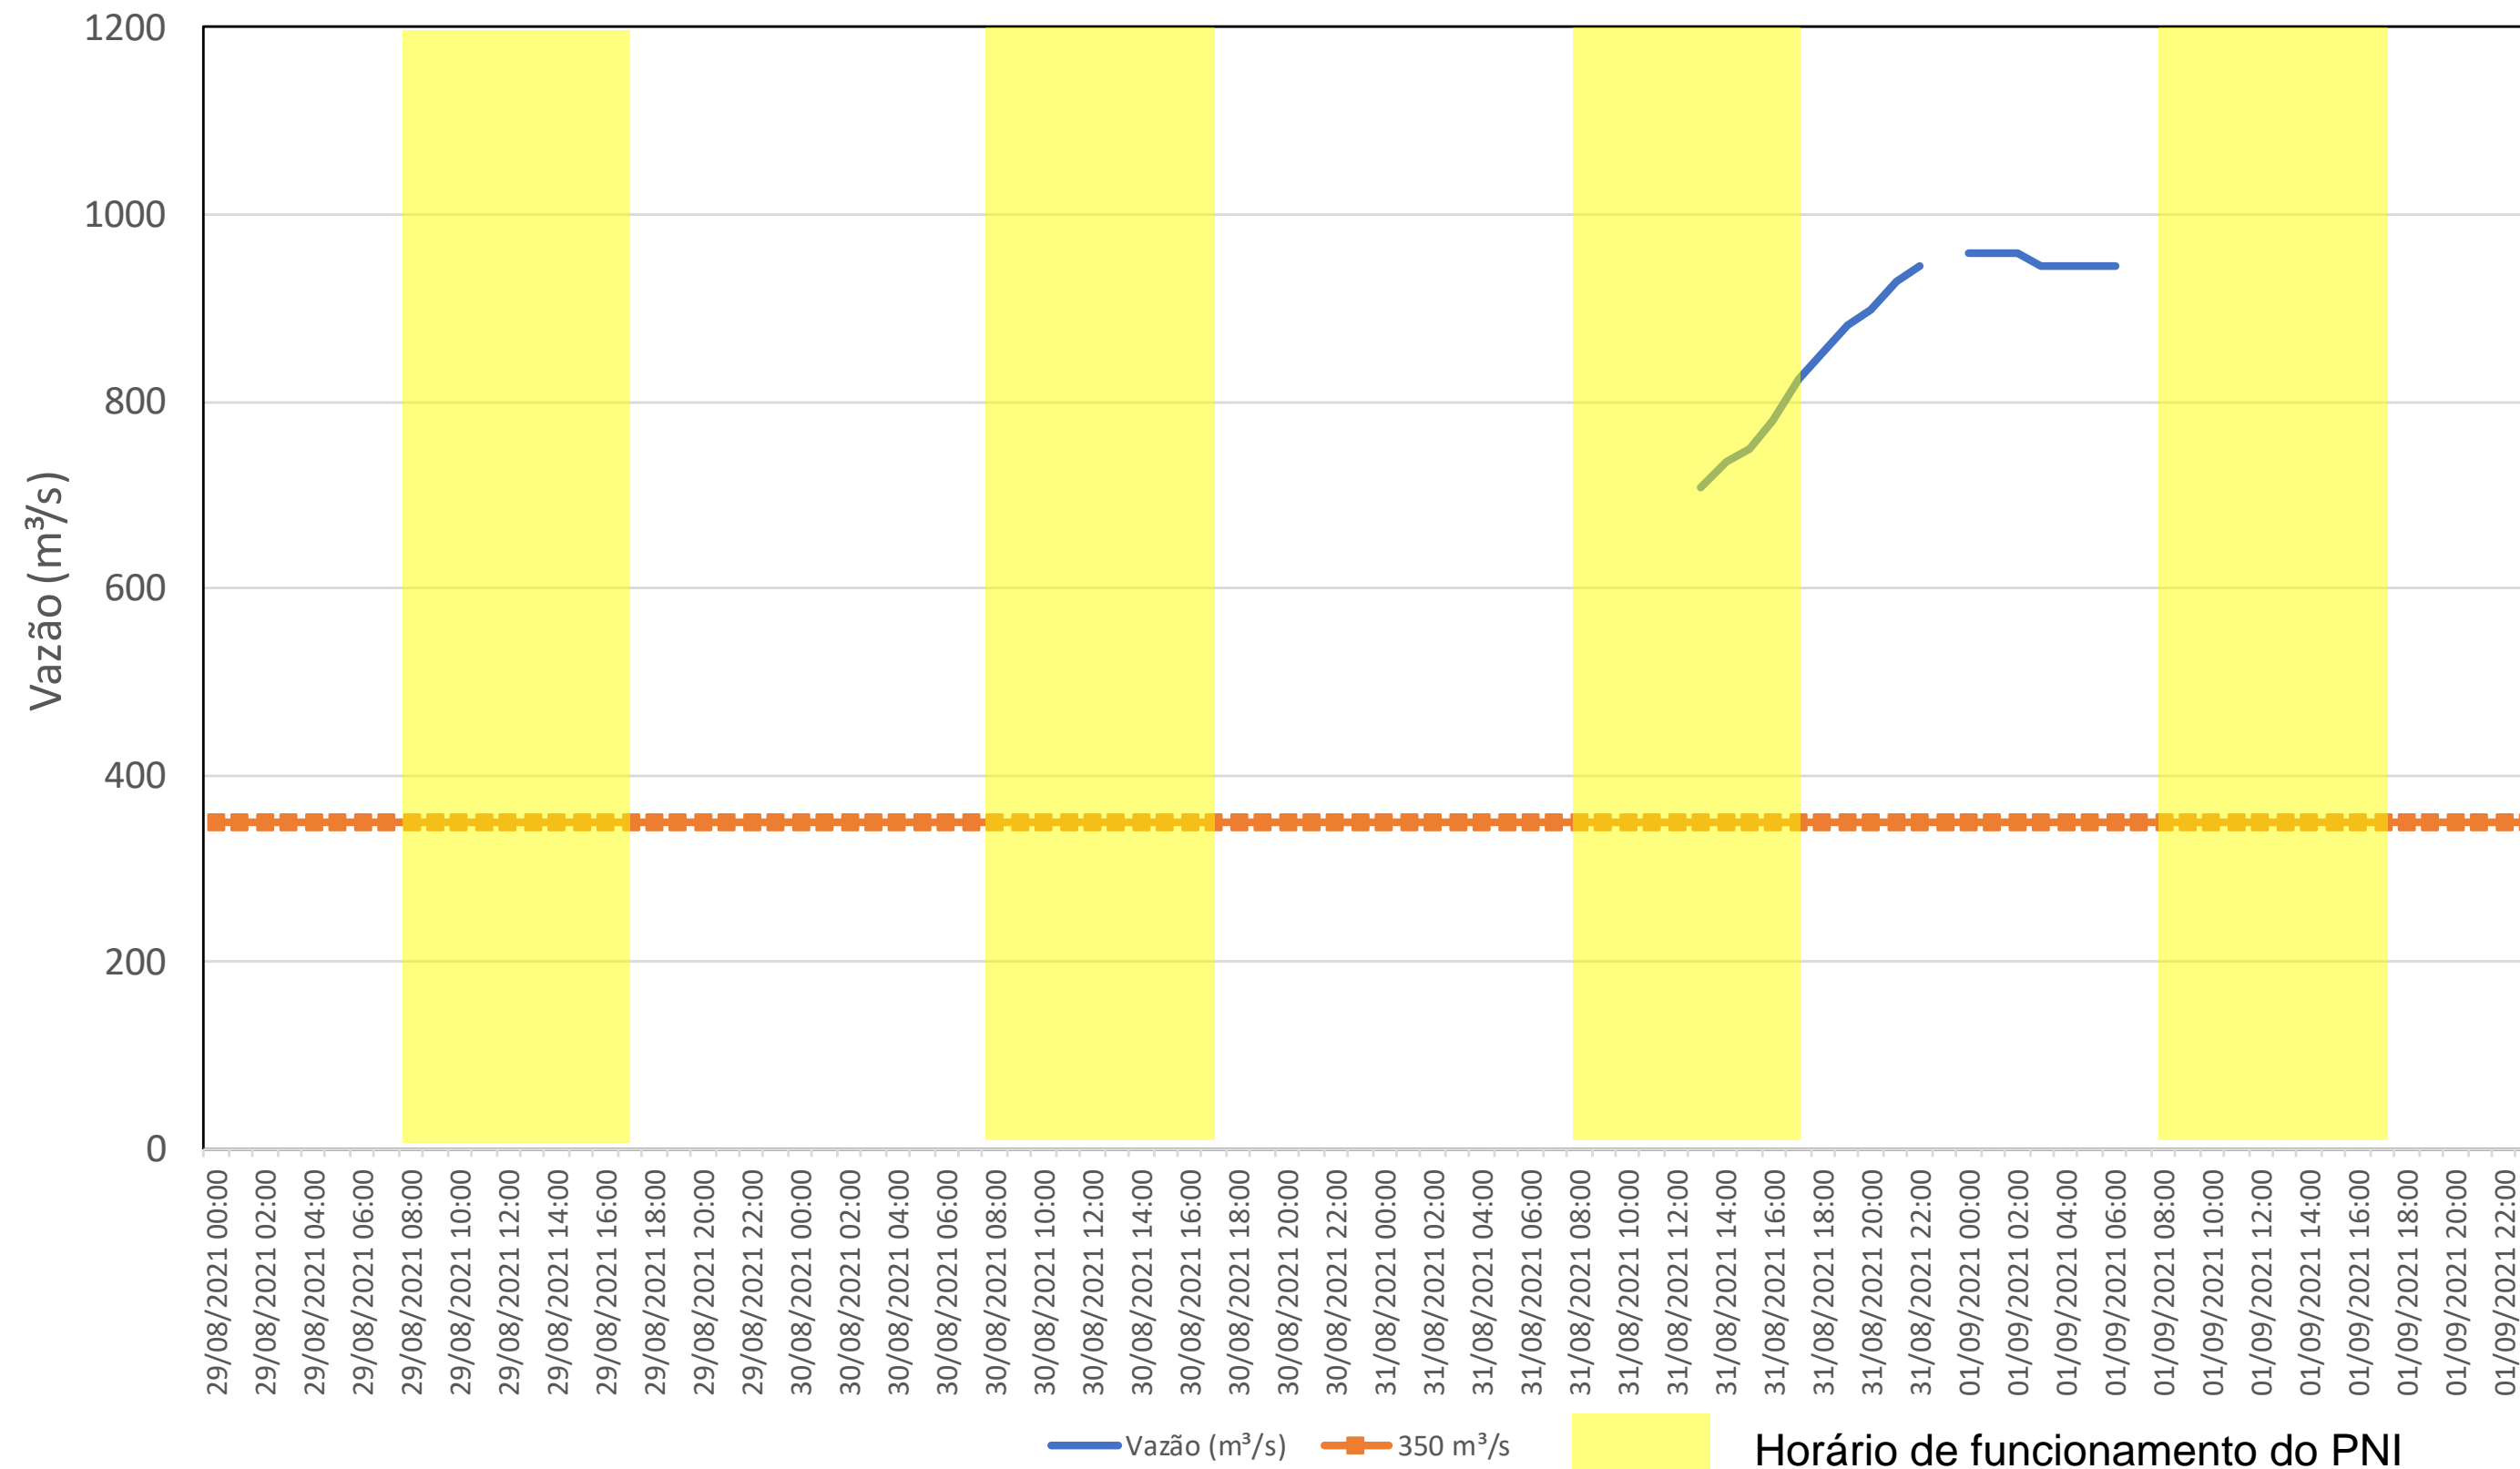

SALA DE SITUAÇÃO

Estação Fluviométrica UHE Itaipu Hotel Cataratas