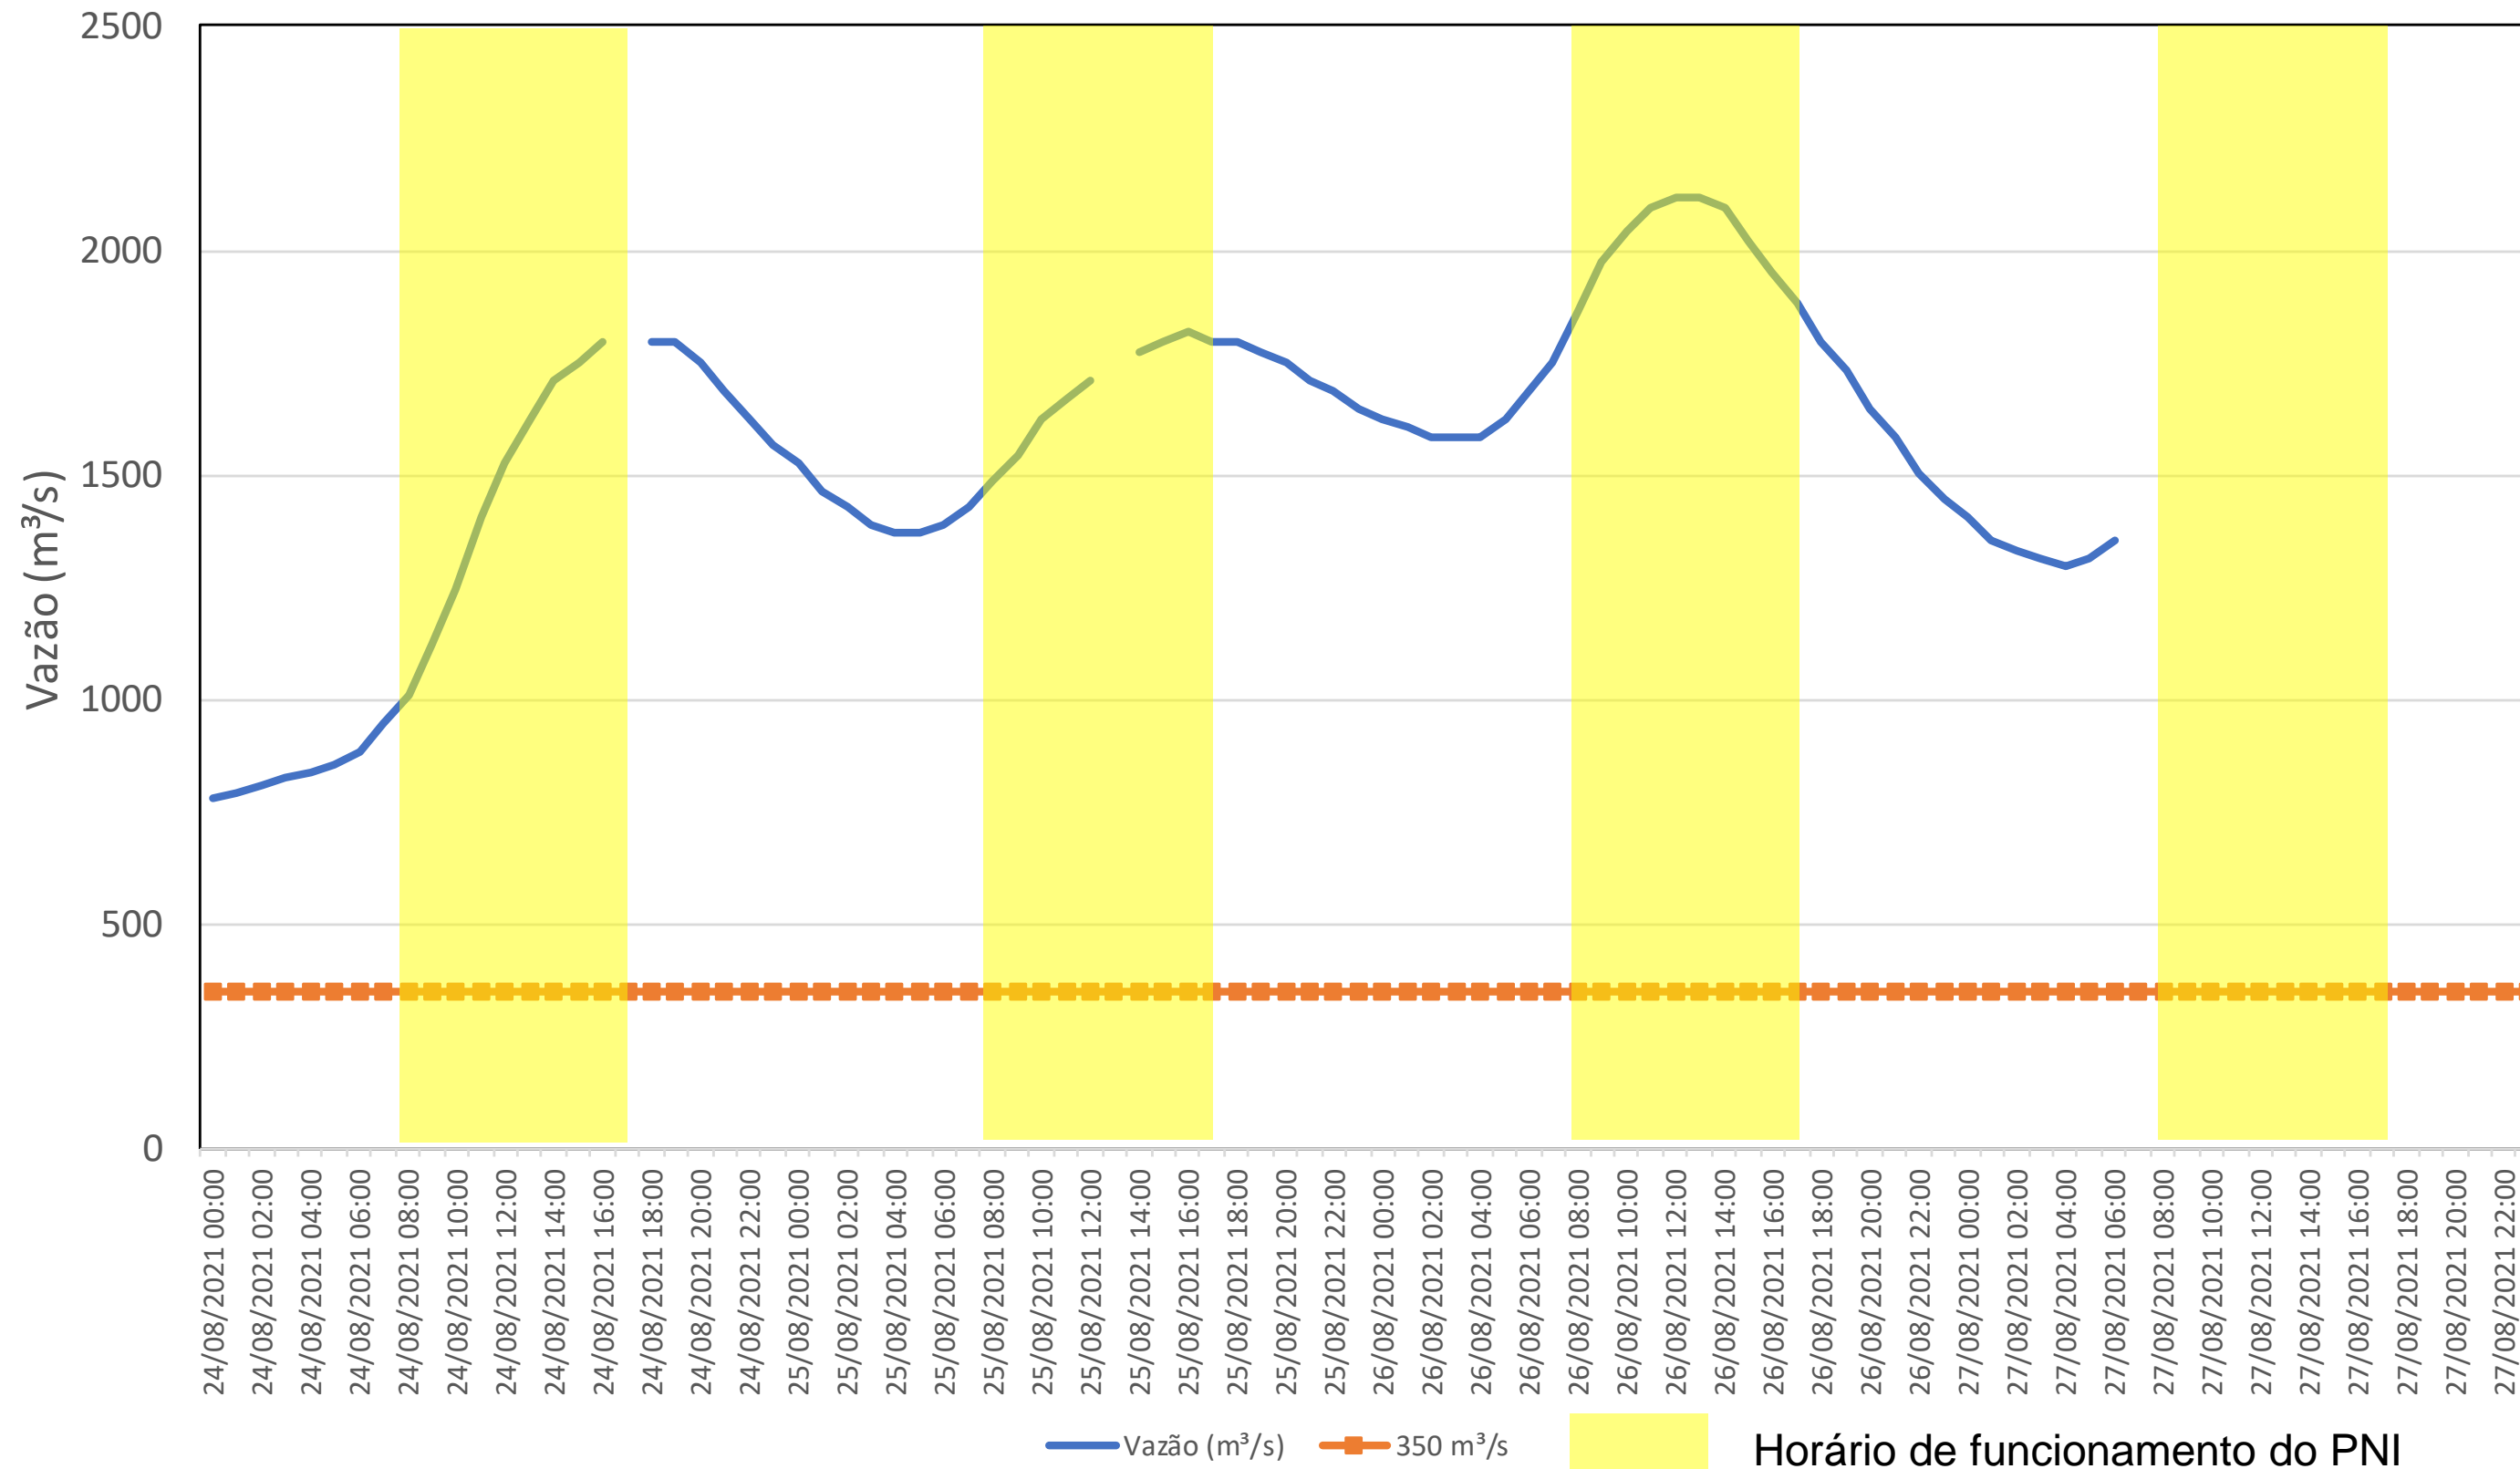

SALA DE SITUAÇÃO

Estação Fluviométrica UHE Itaipu Hotel Cataratas