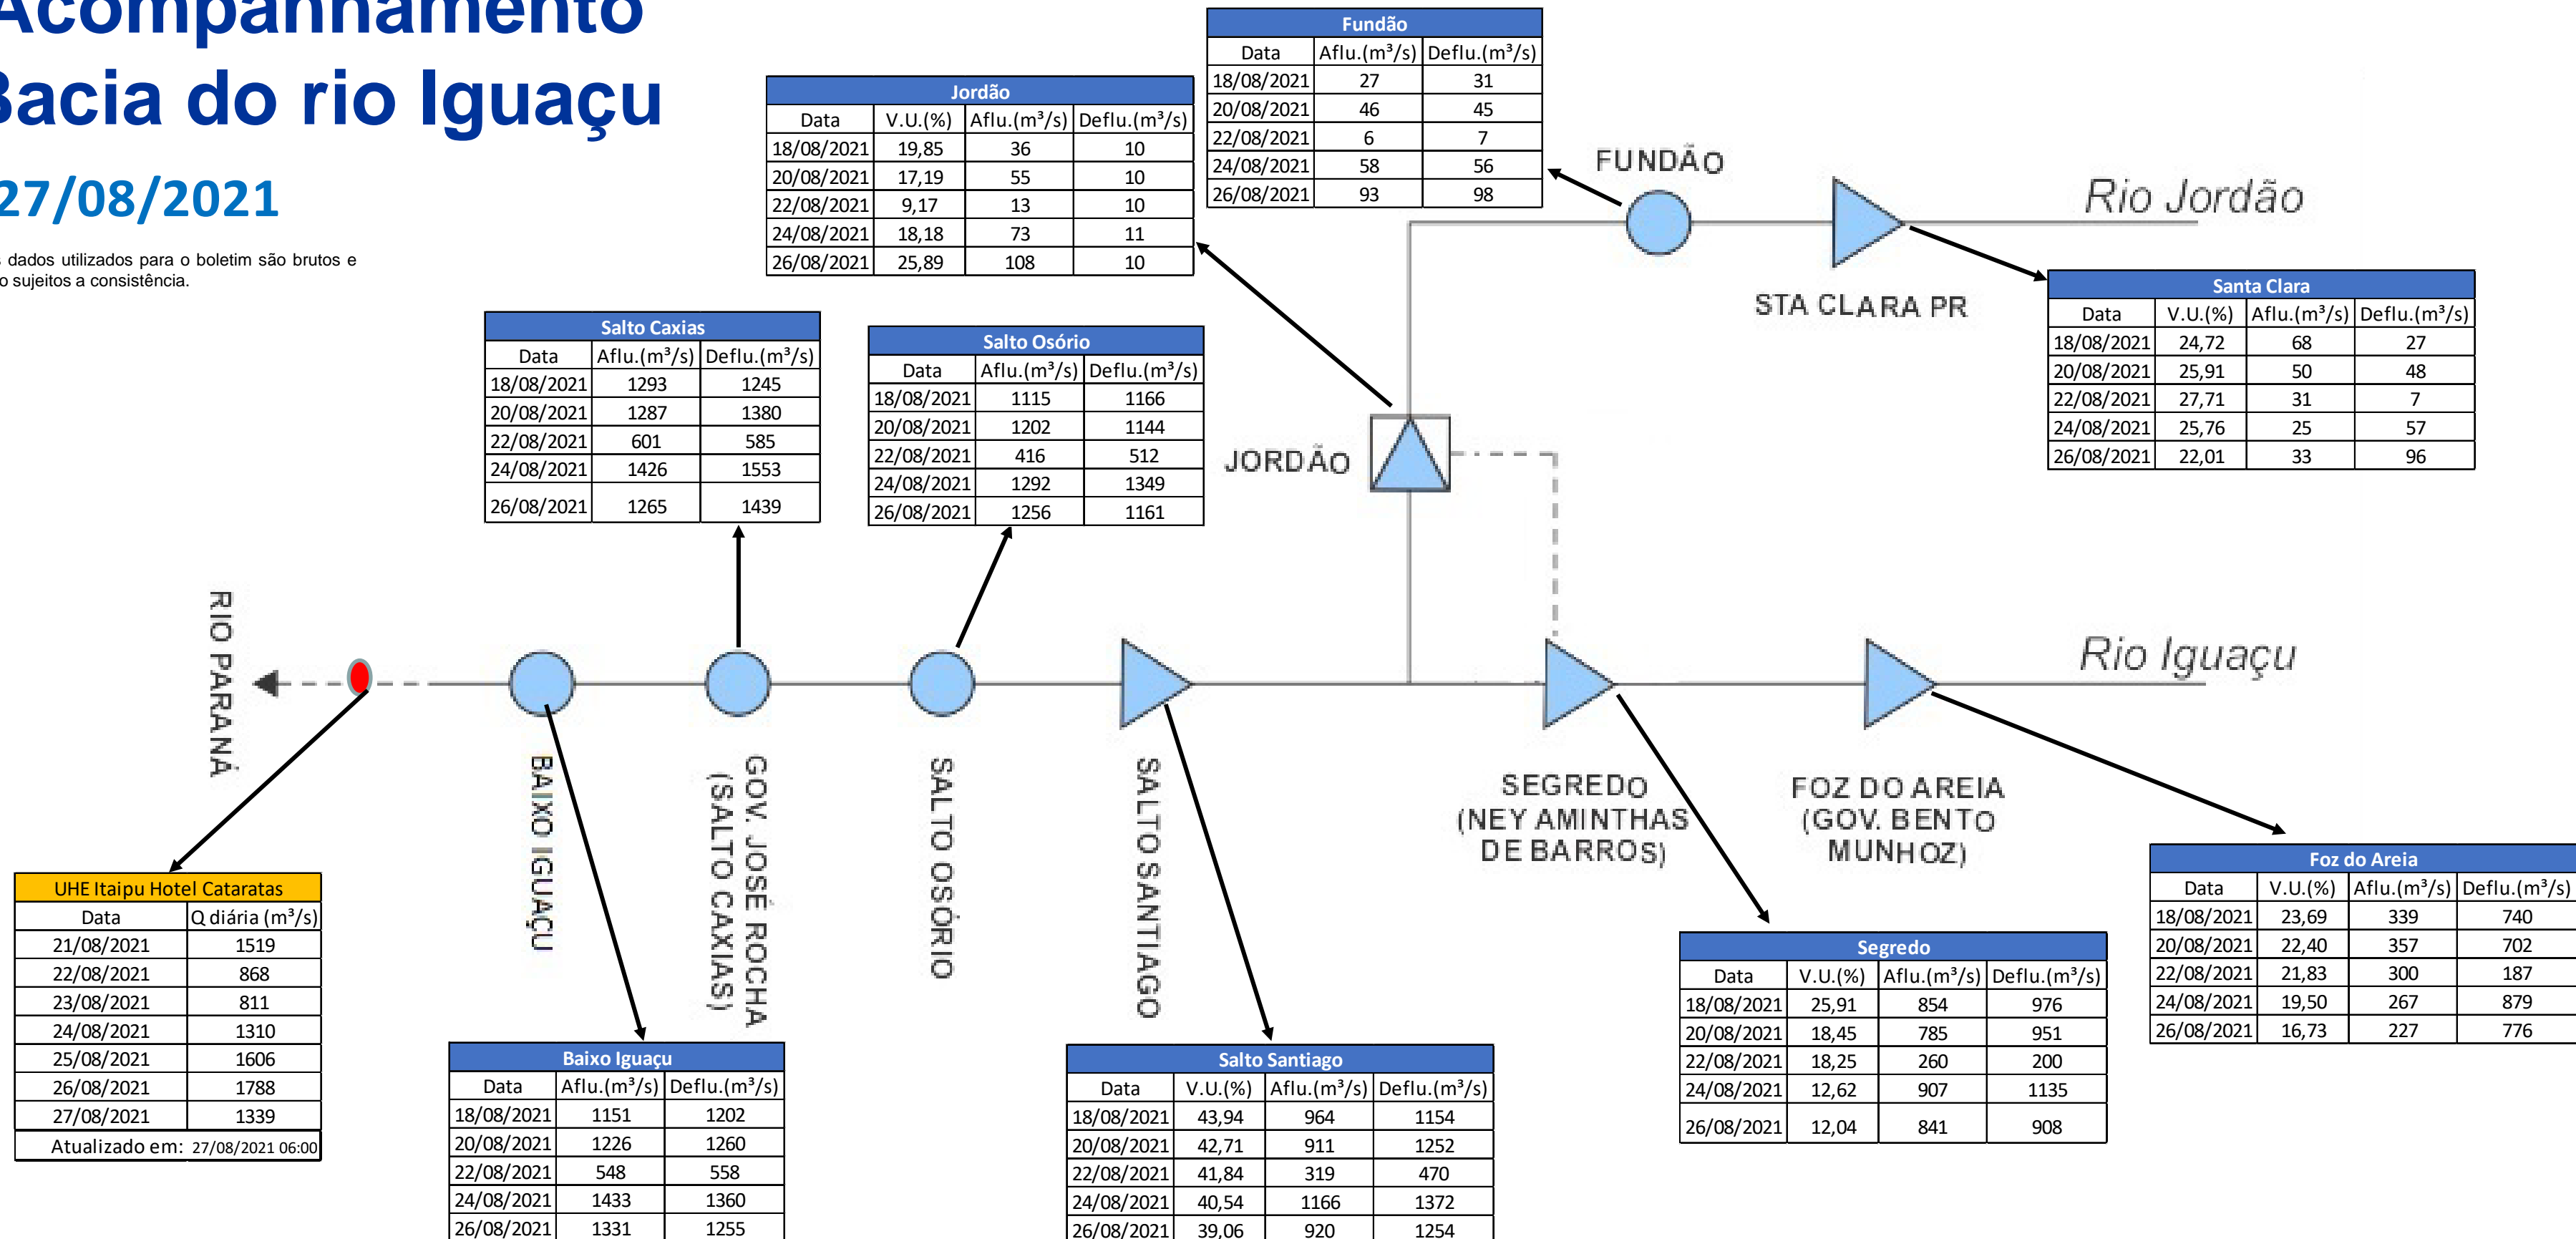

# SALA DE SITUAÇÃO

## Acompanhamento Bacia do rio Iguaçu

27/08/2021

\* Os dados utilizados para o boletim são brutos e estão sujeitos a consistência.

## Estação Fluviométrica UHE Itaipu Hotel Cataratas