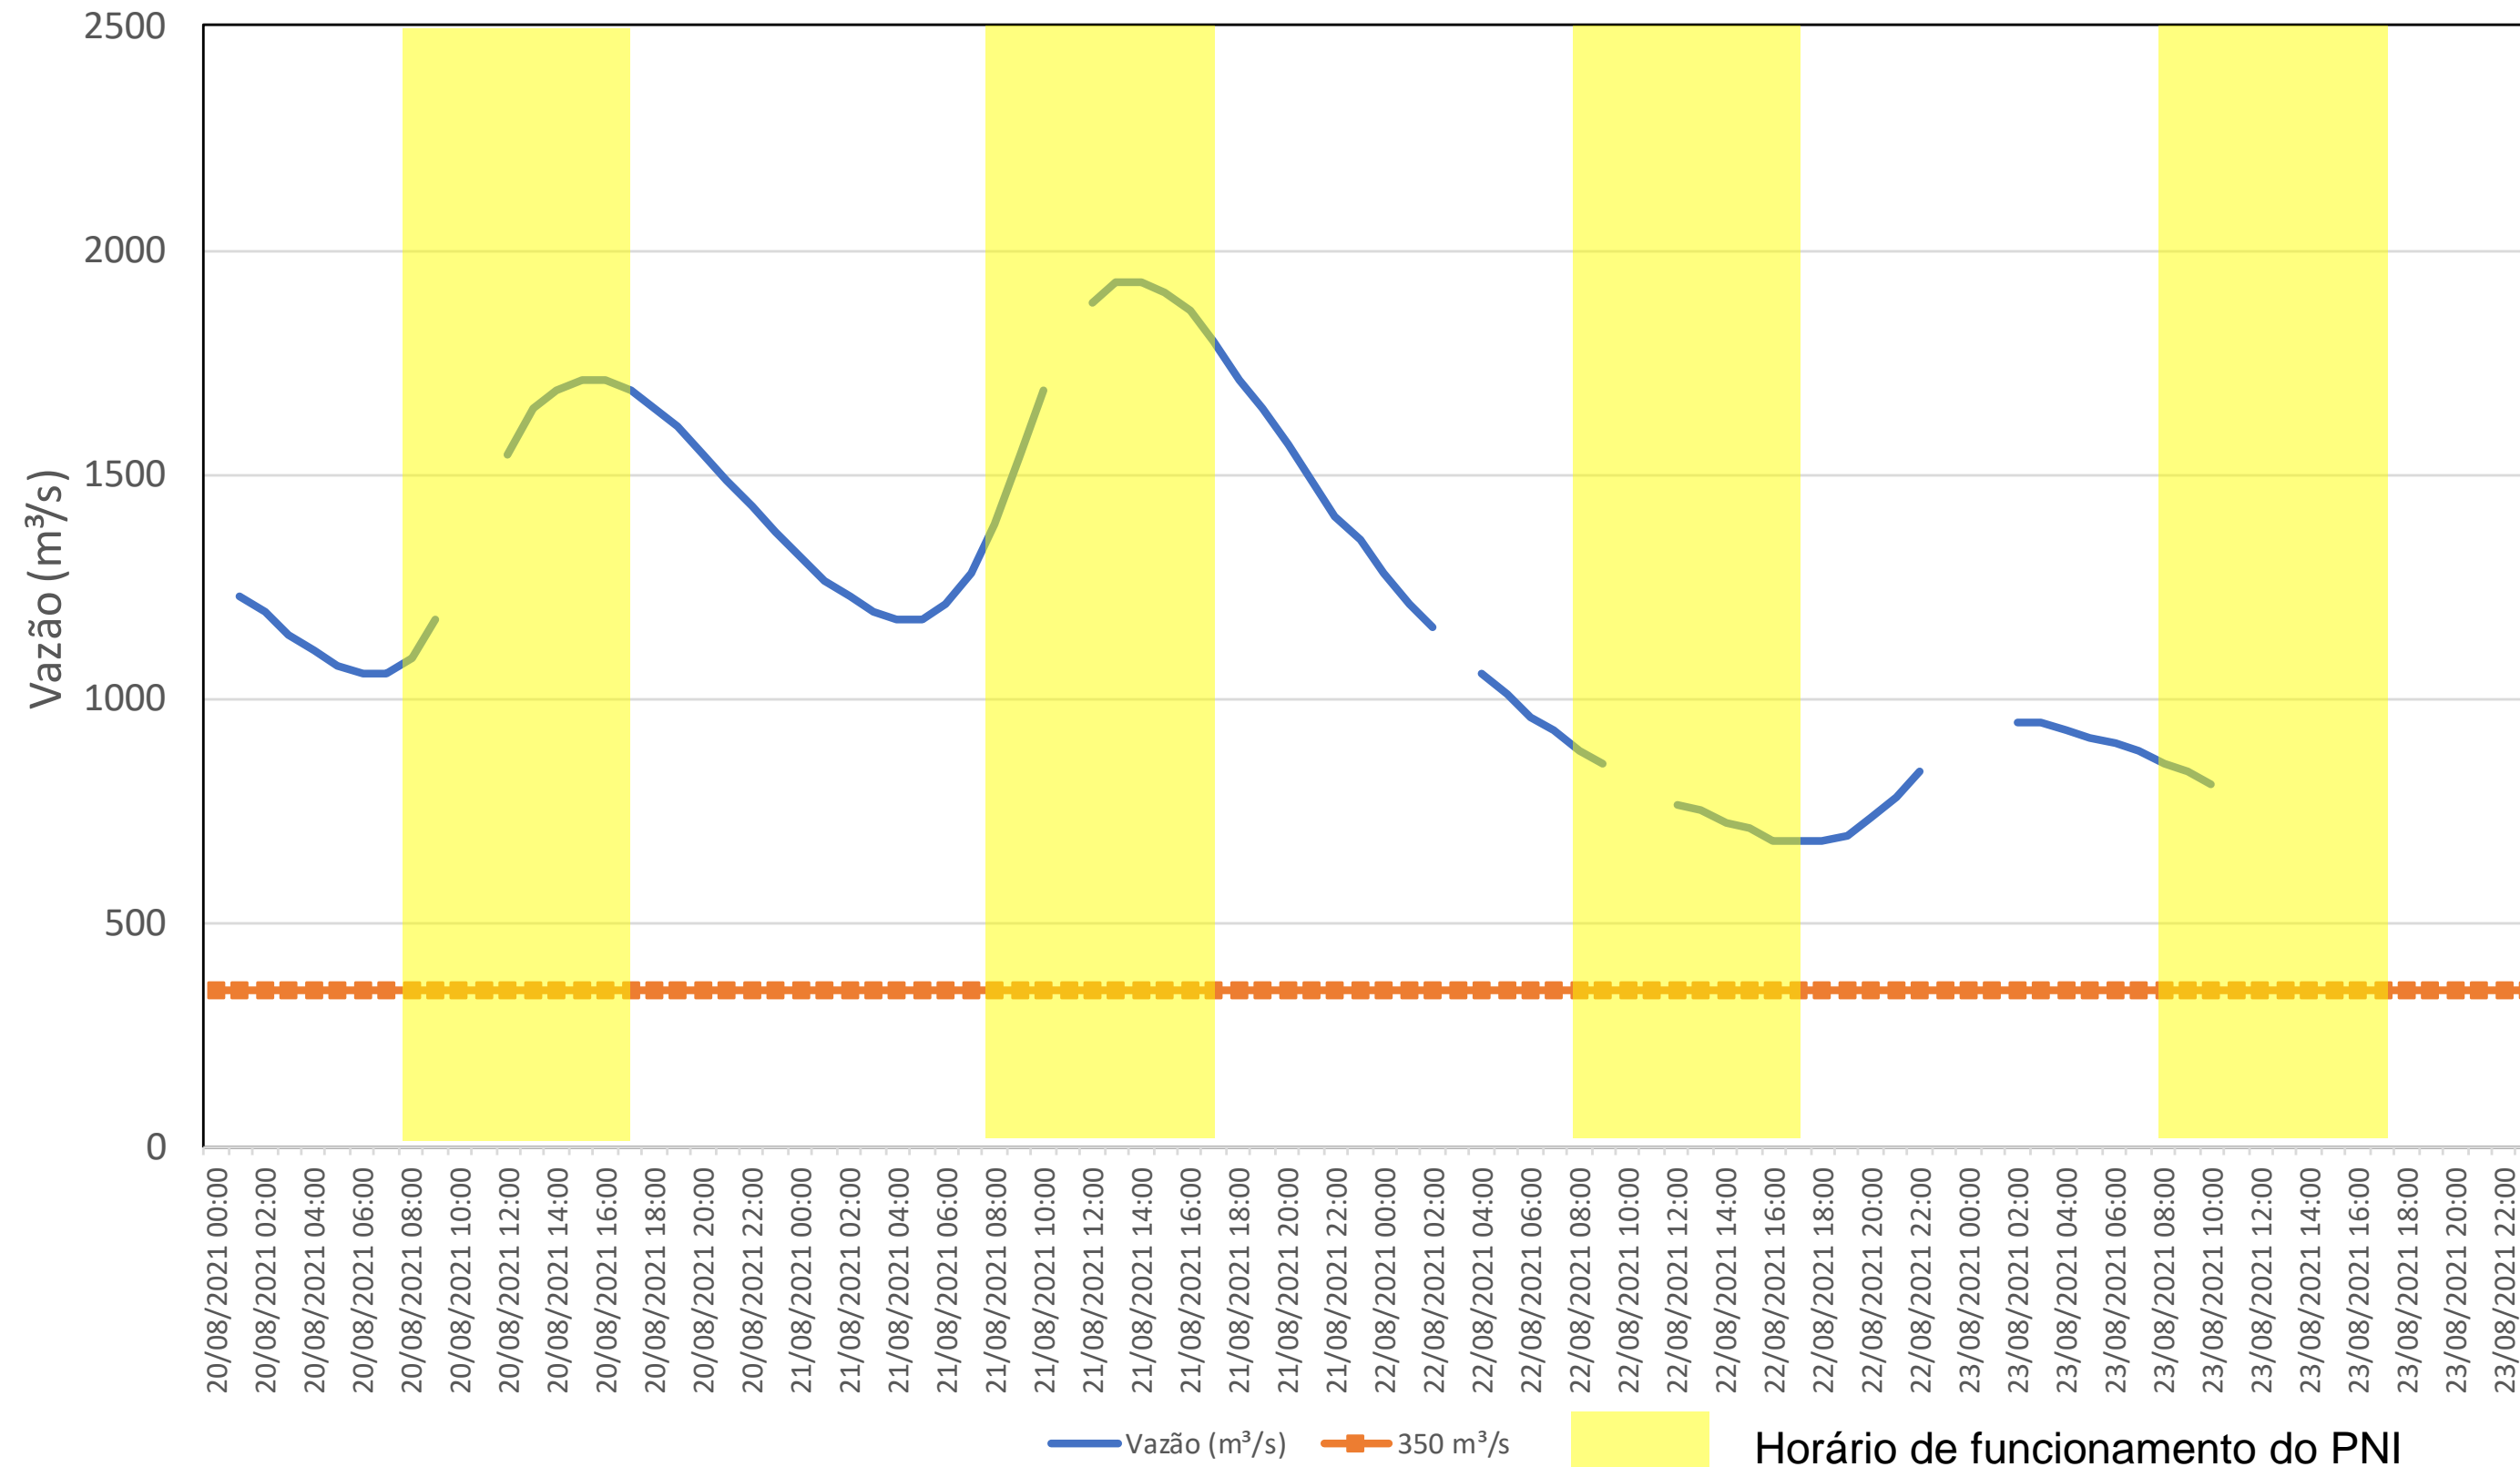

SALA DE SITUAÇÃO

Estação Fluviométrica UHE Itaipu Hotel Cataratas