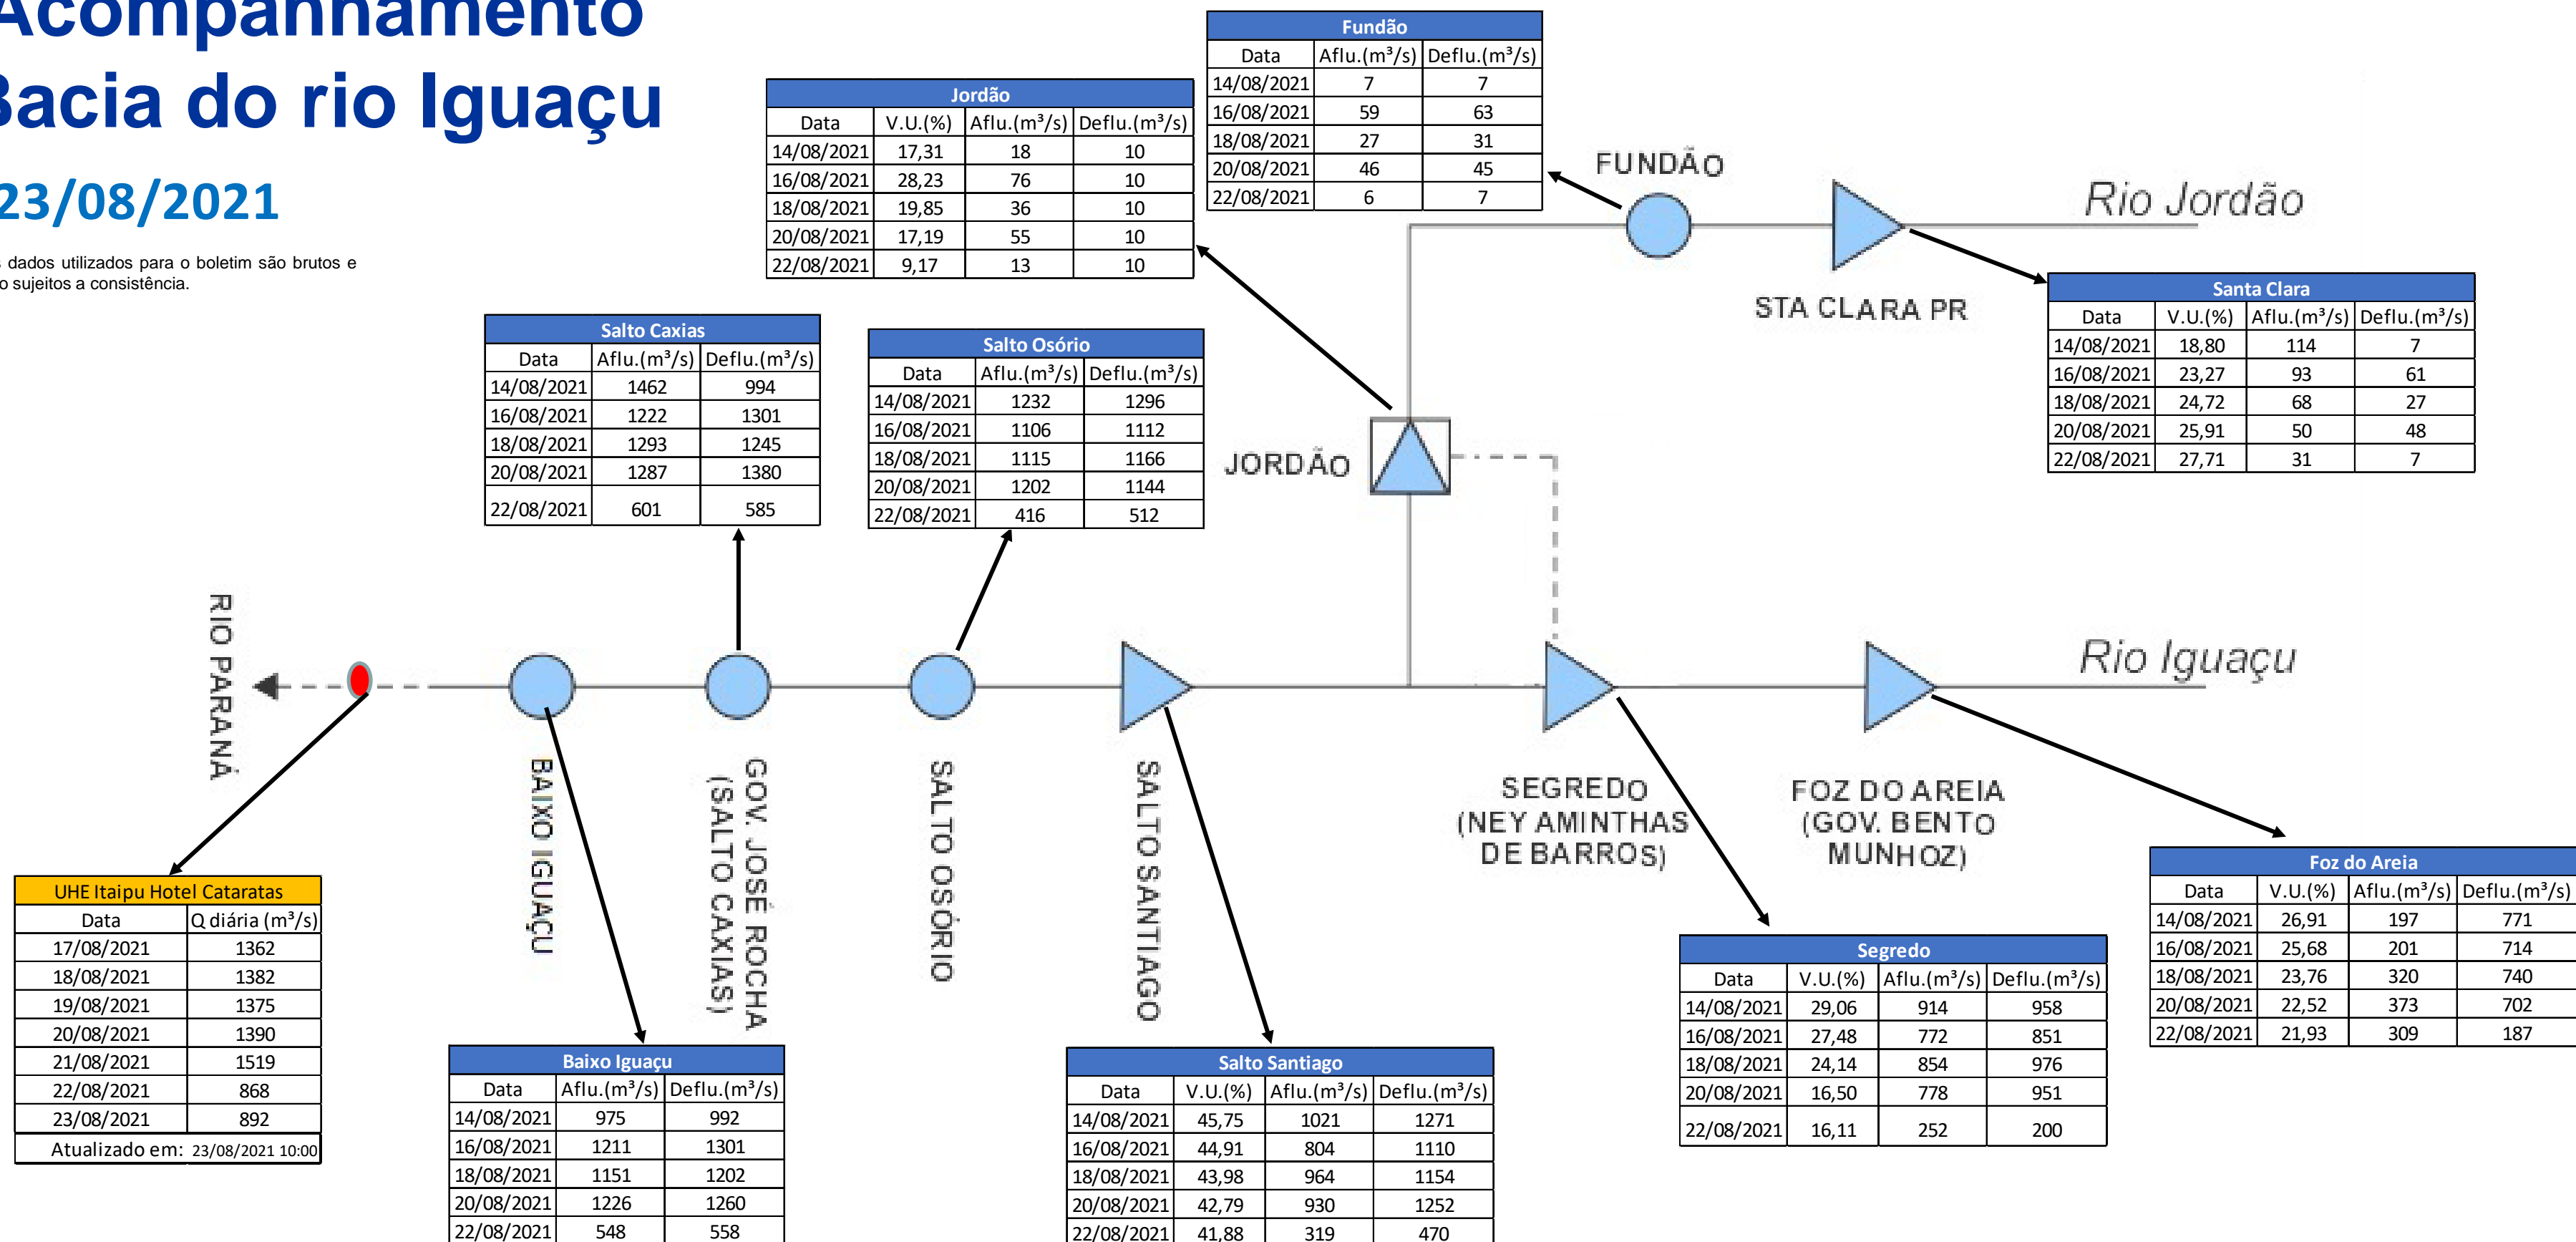

# SALA DE SITUAÇÃO

## Acompanhamento Bacia do rio Iguaçu

23/08/2021

\* Os dados utilizados para o boletim são brutos e estão sujeitos a consistência.

## Estação Fluviométrica UHE Itaipu Hotel Cataratas