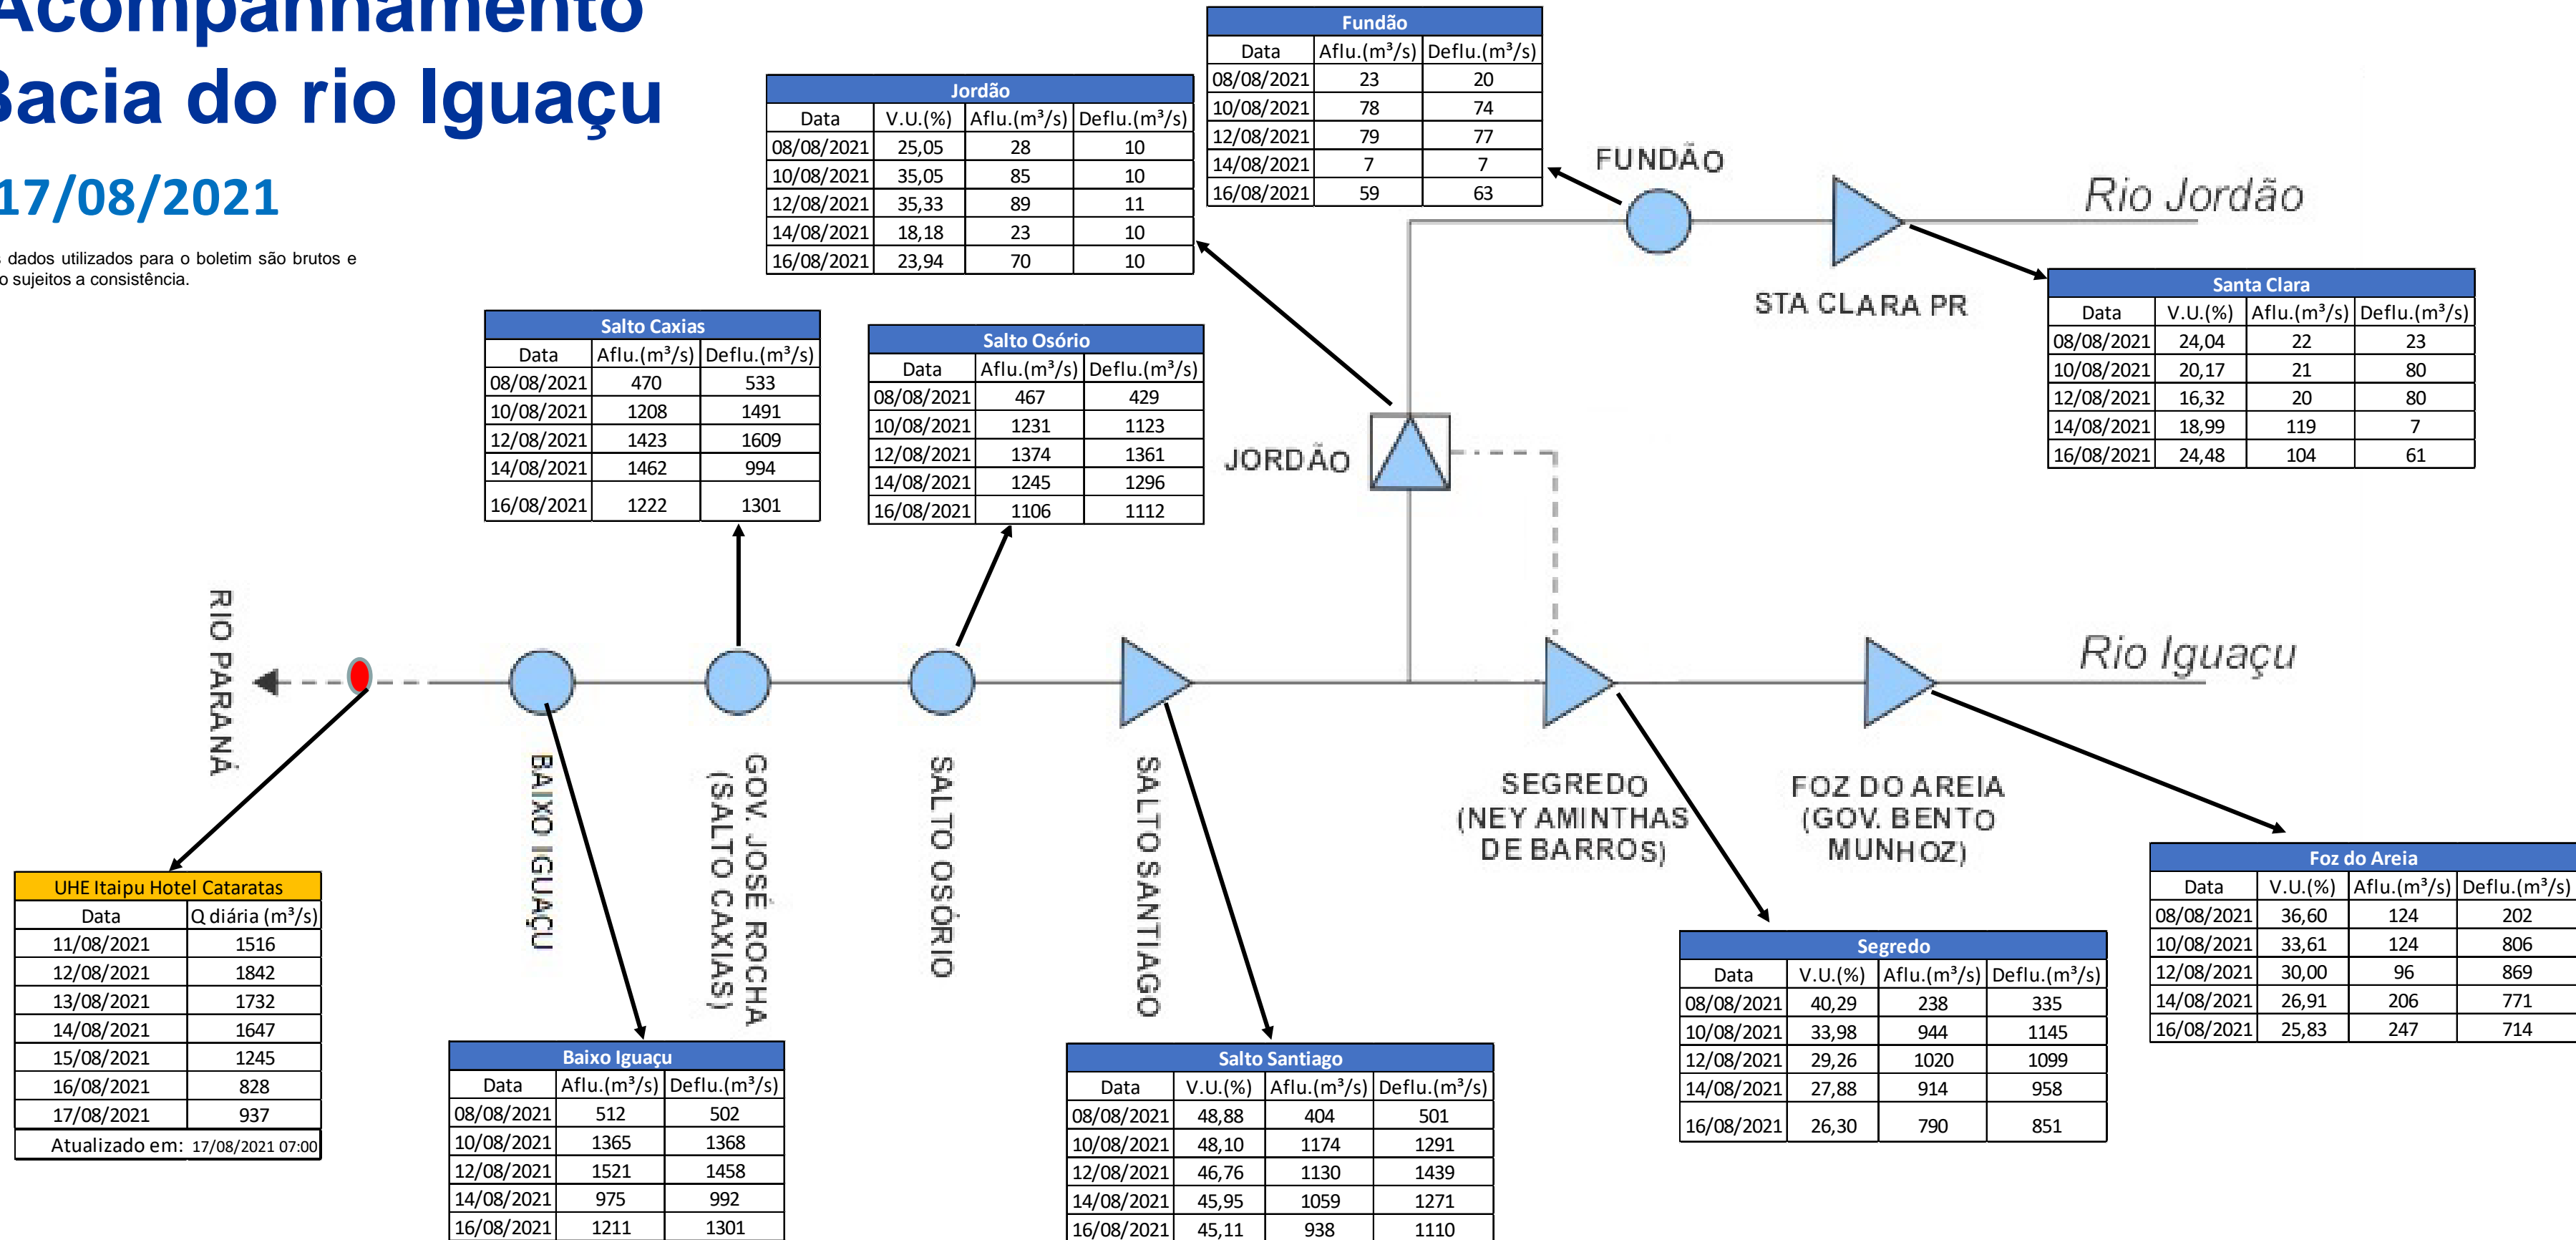

SALA DE SITUAÇÃO

Acompanhamento Bacia do rio Iguaçu

17/08/2021

* Os dados utilizados para o boletim são brutos e estão sujeitos a consistência.

SALA DE SITUAÇÃO

Estação Fluviométrica UHE Itaipu Hotel Cataratas

SALA DE SITUAÇÃO

Acompanhamento Bacia do rio Uruguai

17/08/2021

* Os dados utilizados para o boletim são brutos e estão sujeitos a consistência.