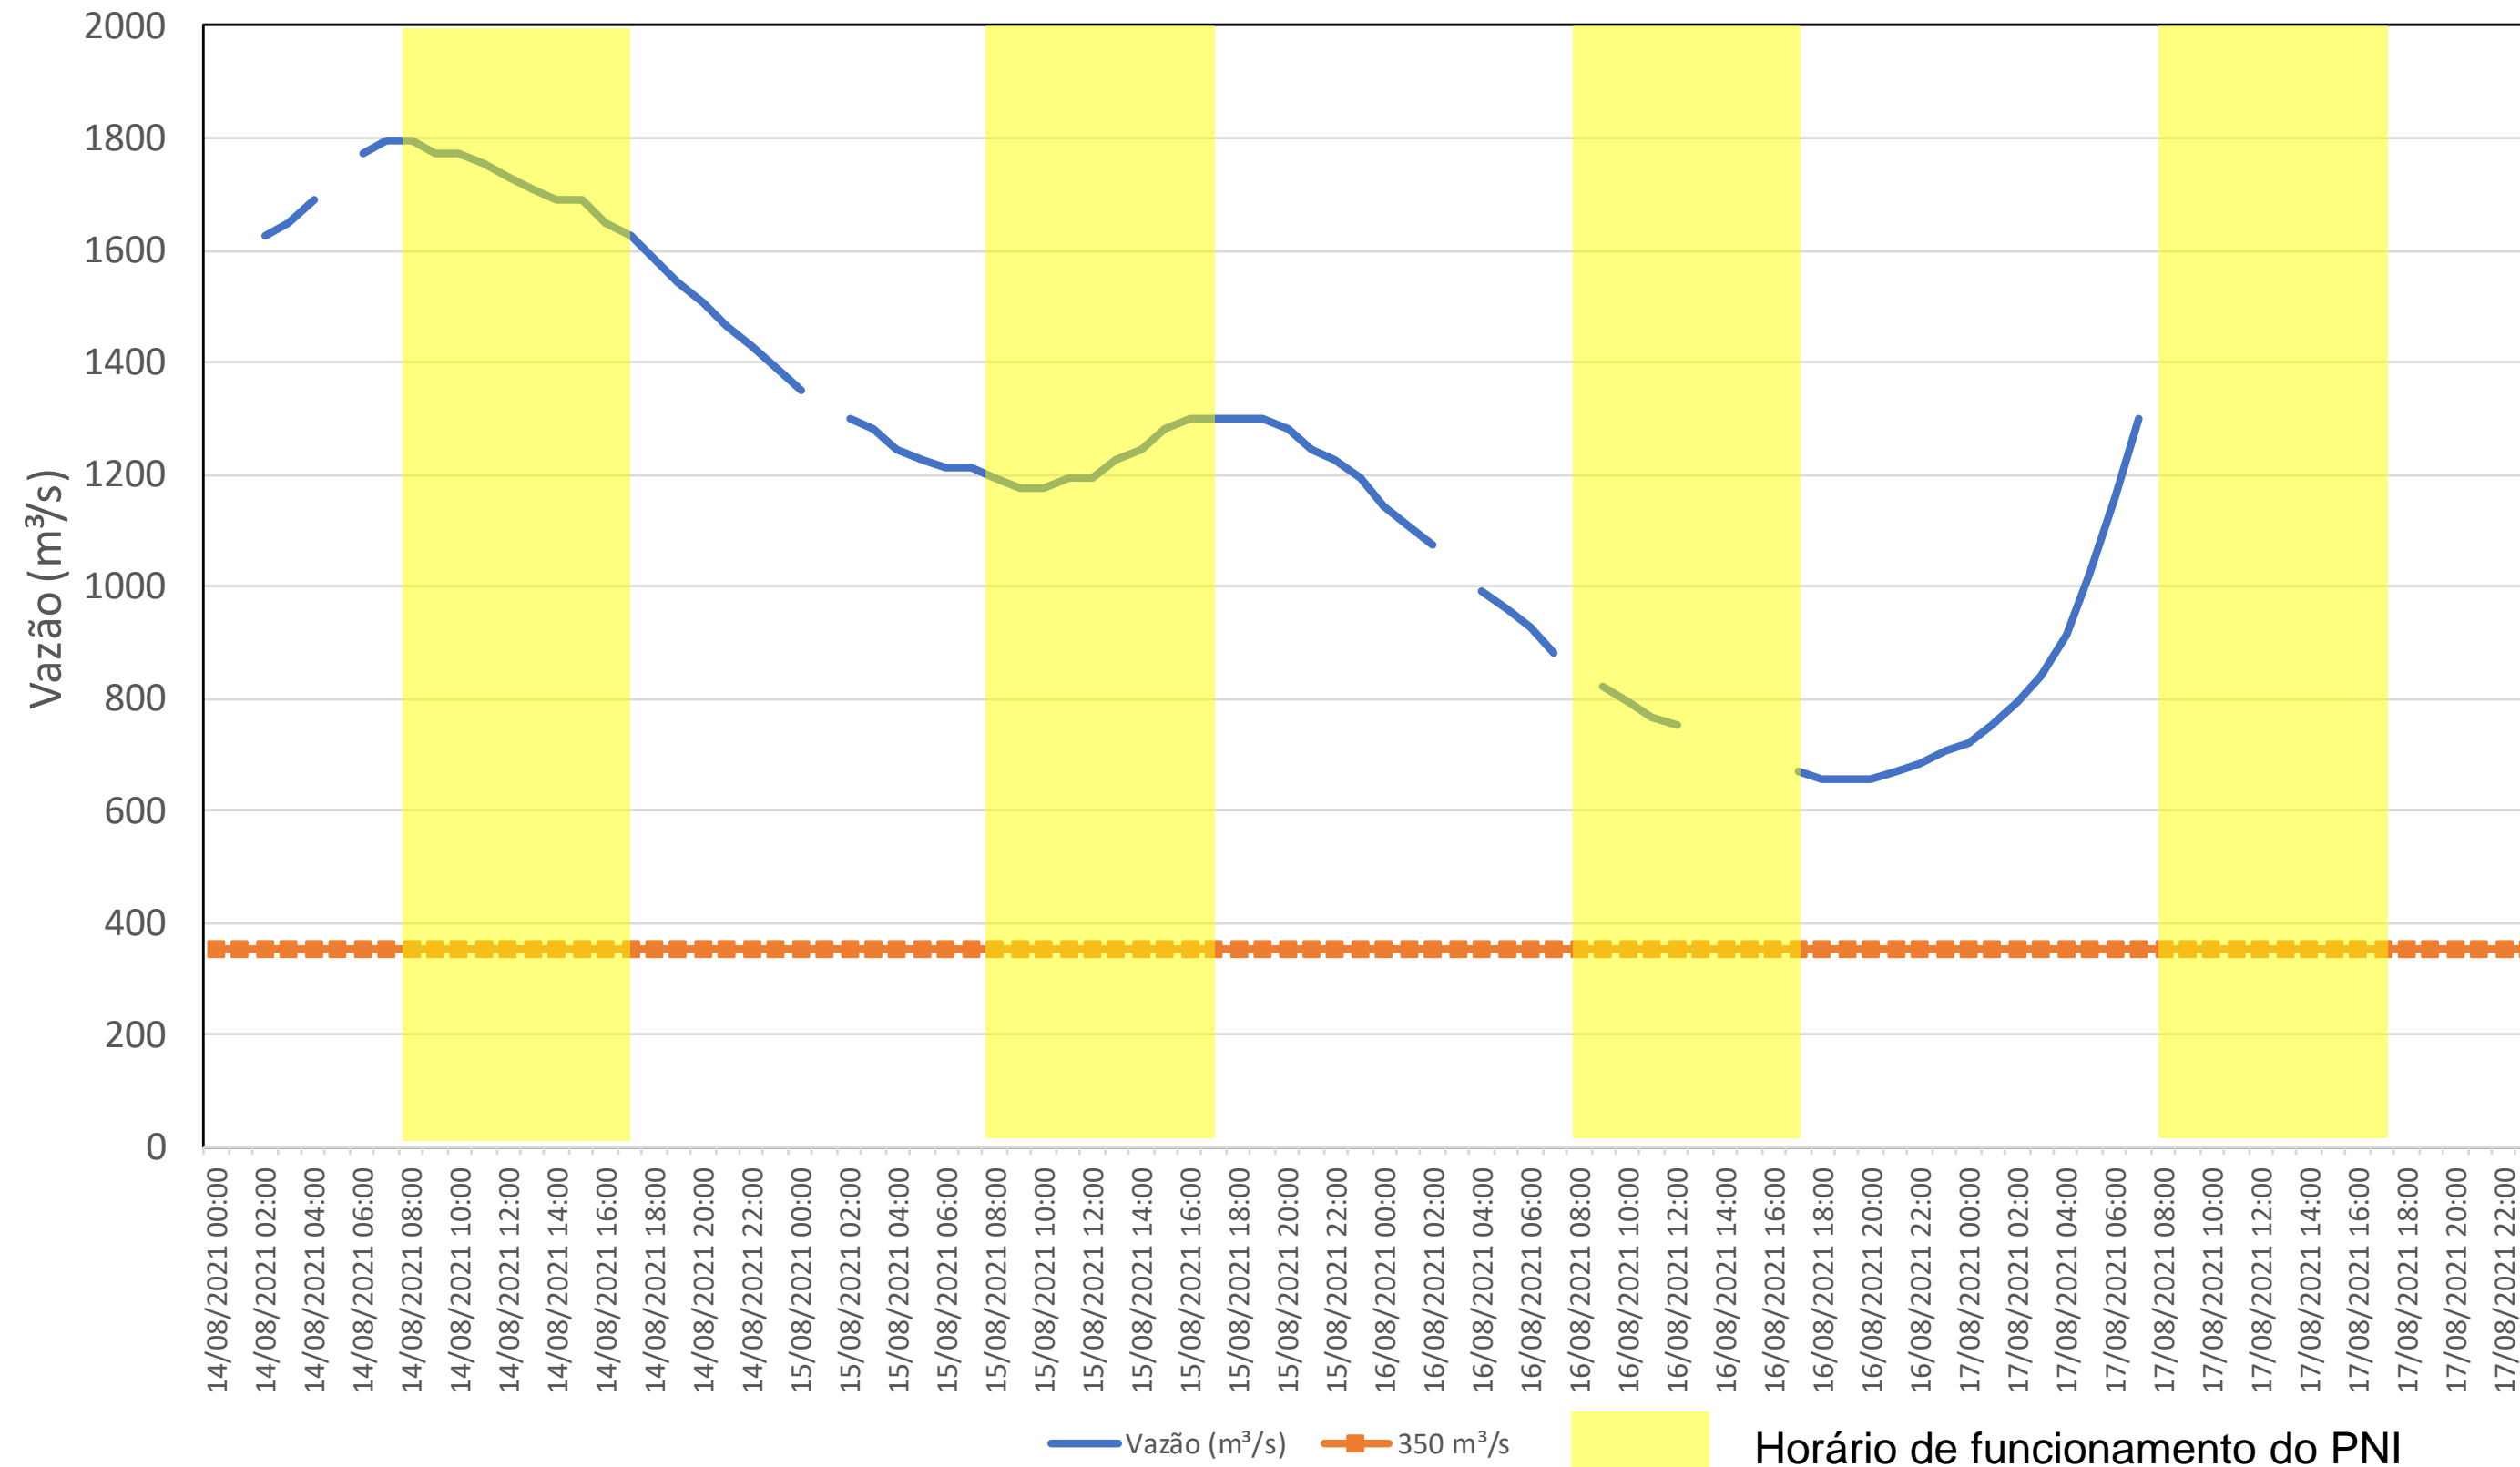

SALA DE SITUAÇÃO

Acompanhamento Bacia do rio Iguaçu

17/08/2021

* Os dados utilizados para o boletim são brutos e estão sujeitos a consistência.

SALA DE SITUAÇÃO

Estação Fluviométrica UHE Itaipu Hotel Cataratas

SALA DE SITUAÇÃO

Acompanhamento Bacia do rio Uruguai

17/08/2021

* Os dados utilizados para o boletim são brutos e estão sujeitos a consistência.