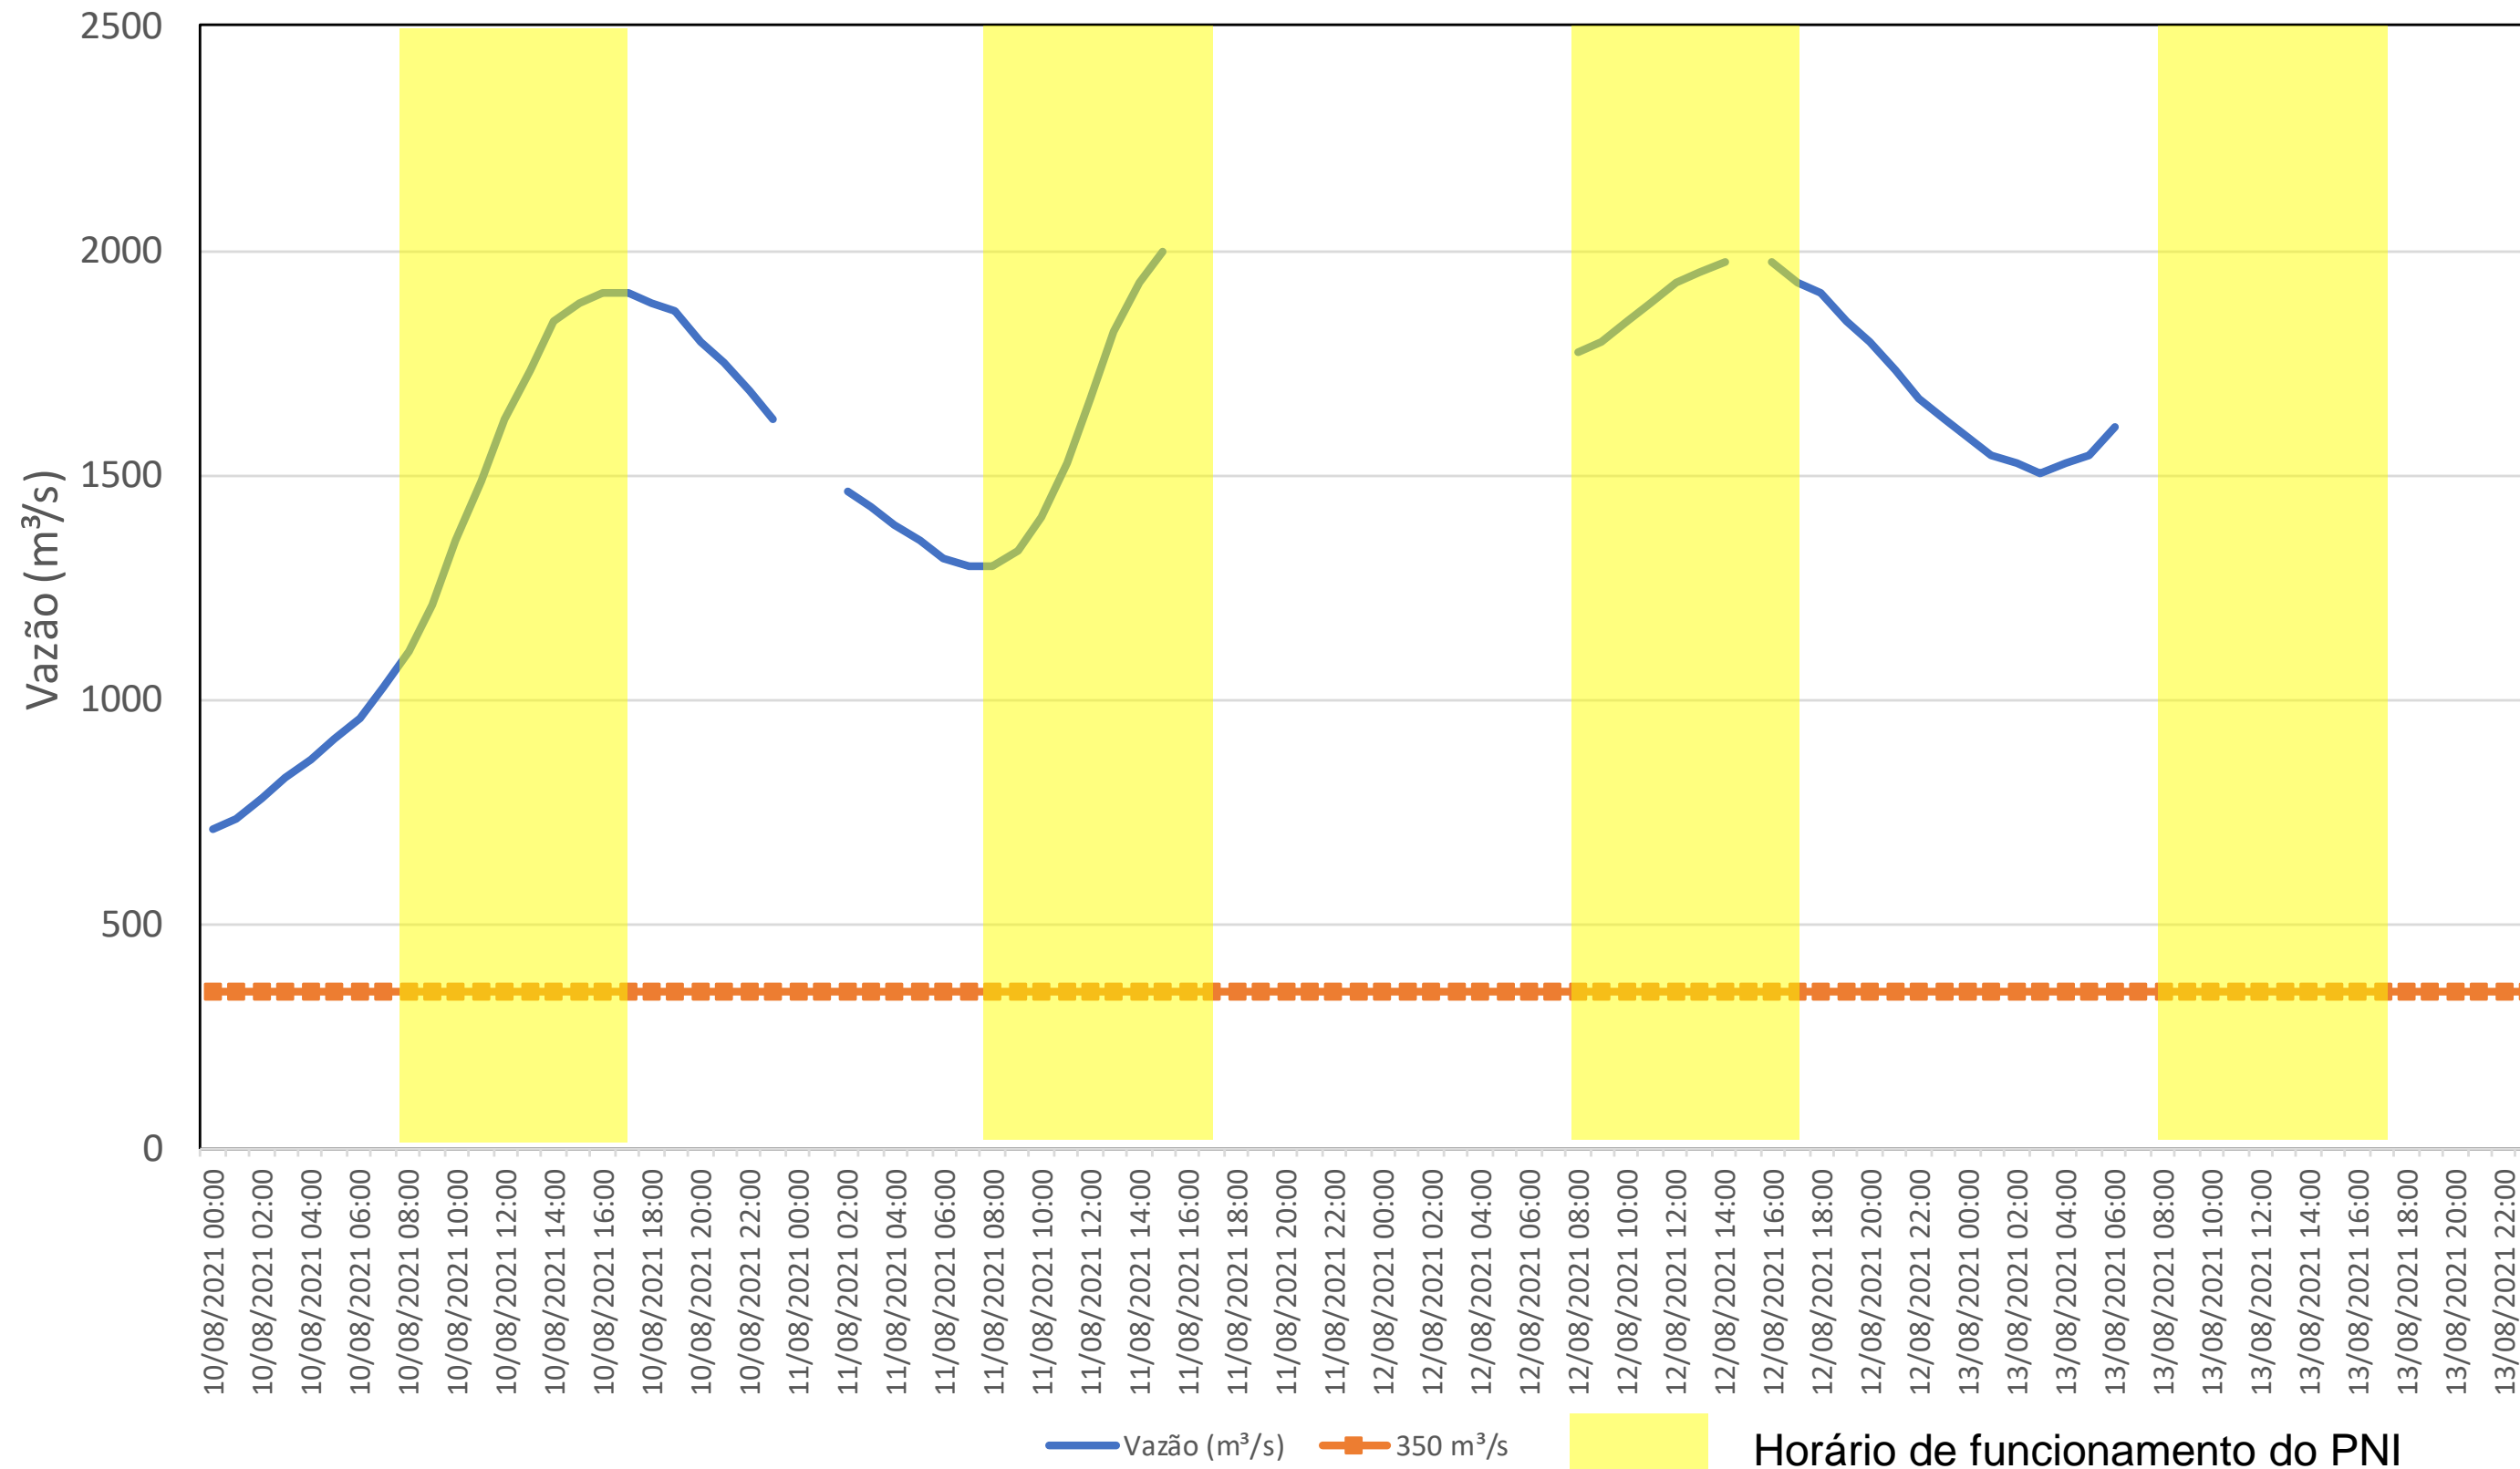

SALA DE SITUAÇÃO

Acompanhamento Bacia do rio Iguaçu

13/08/2021

* Os dados utilizados para o boletim são brutos e estão sujeitos a consistência.

SALA DE SITUAÇÃO

Estação Fluviométrica UHE Itaipu Hotel Cataratas

SALA DE SITUAÇÃO

Acompanhamento Bacia do rio Uruguai

13/08/2021

* Os dados utilizados para o boletim são brutos e estão sujeitos a consistência.