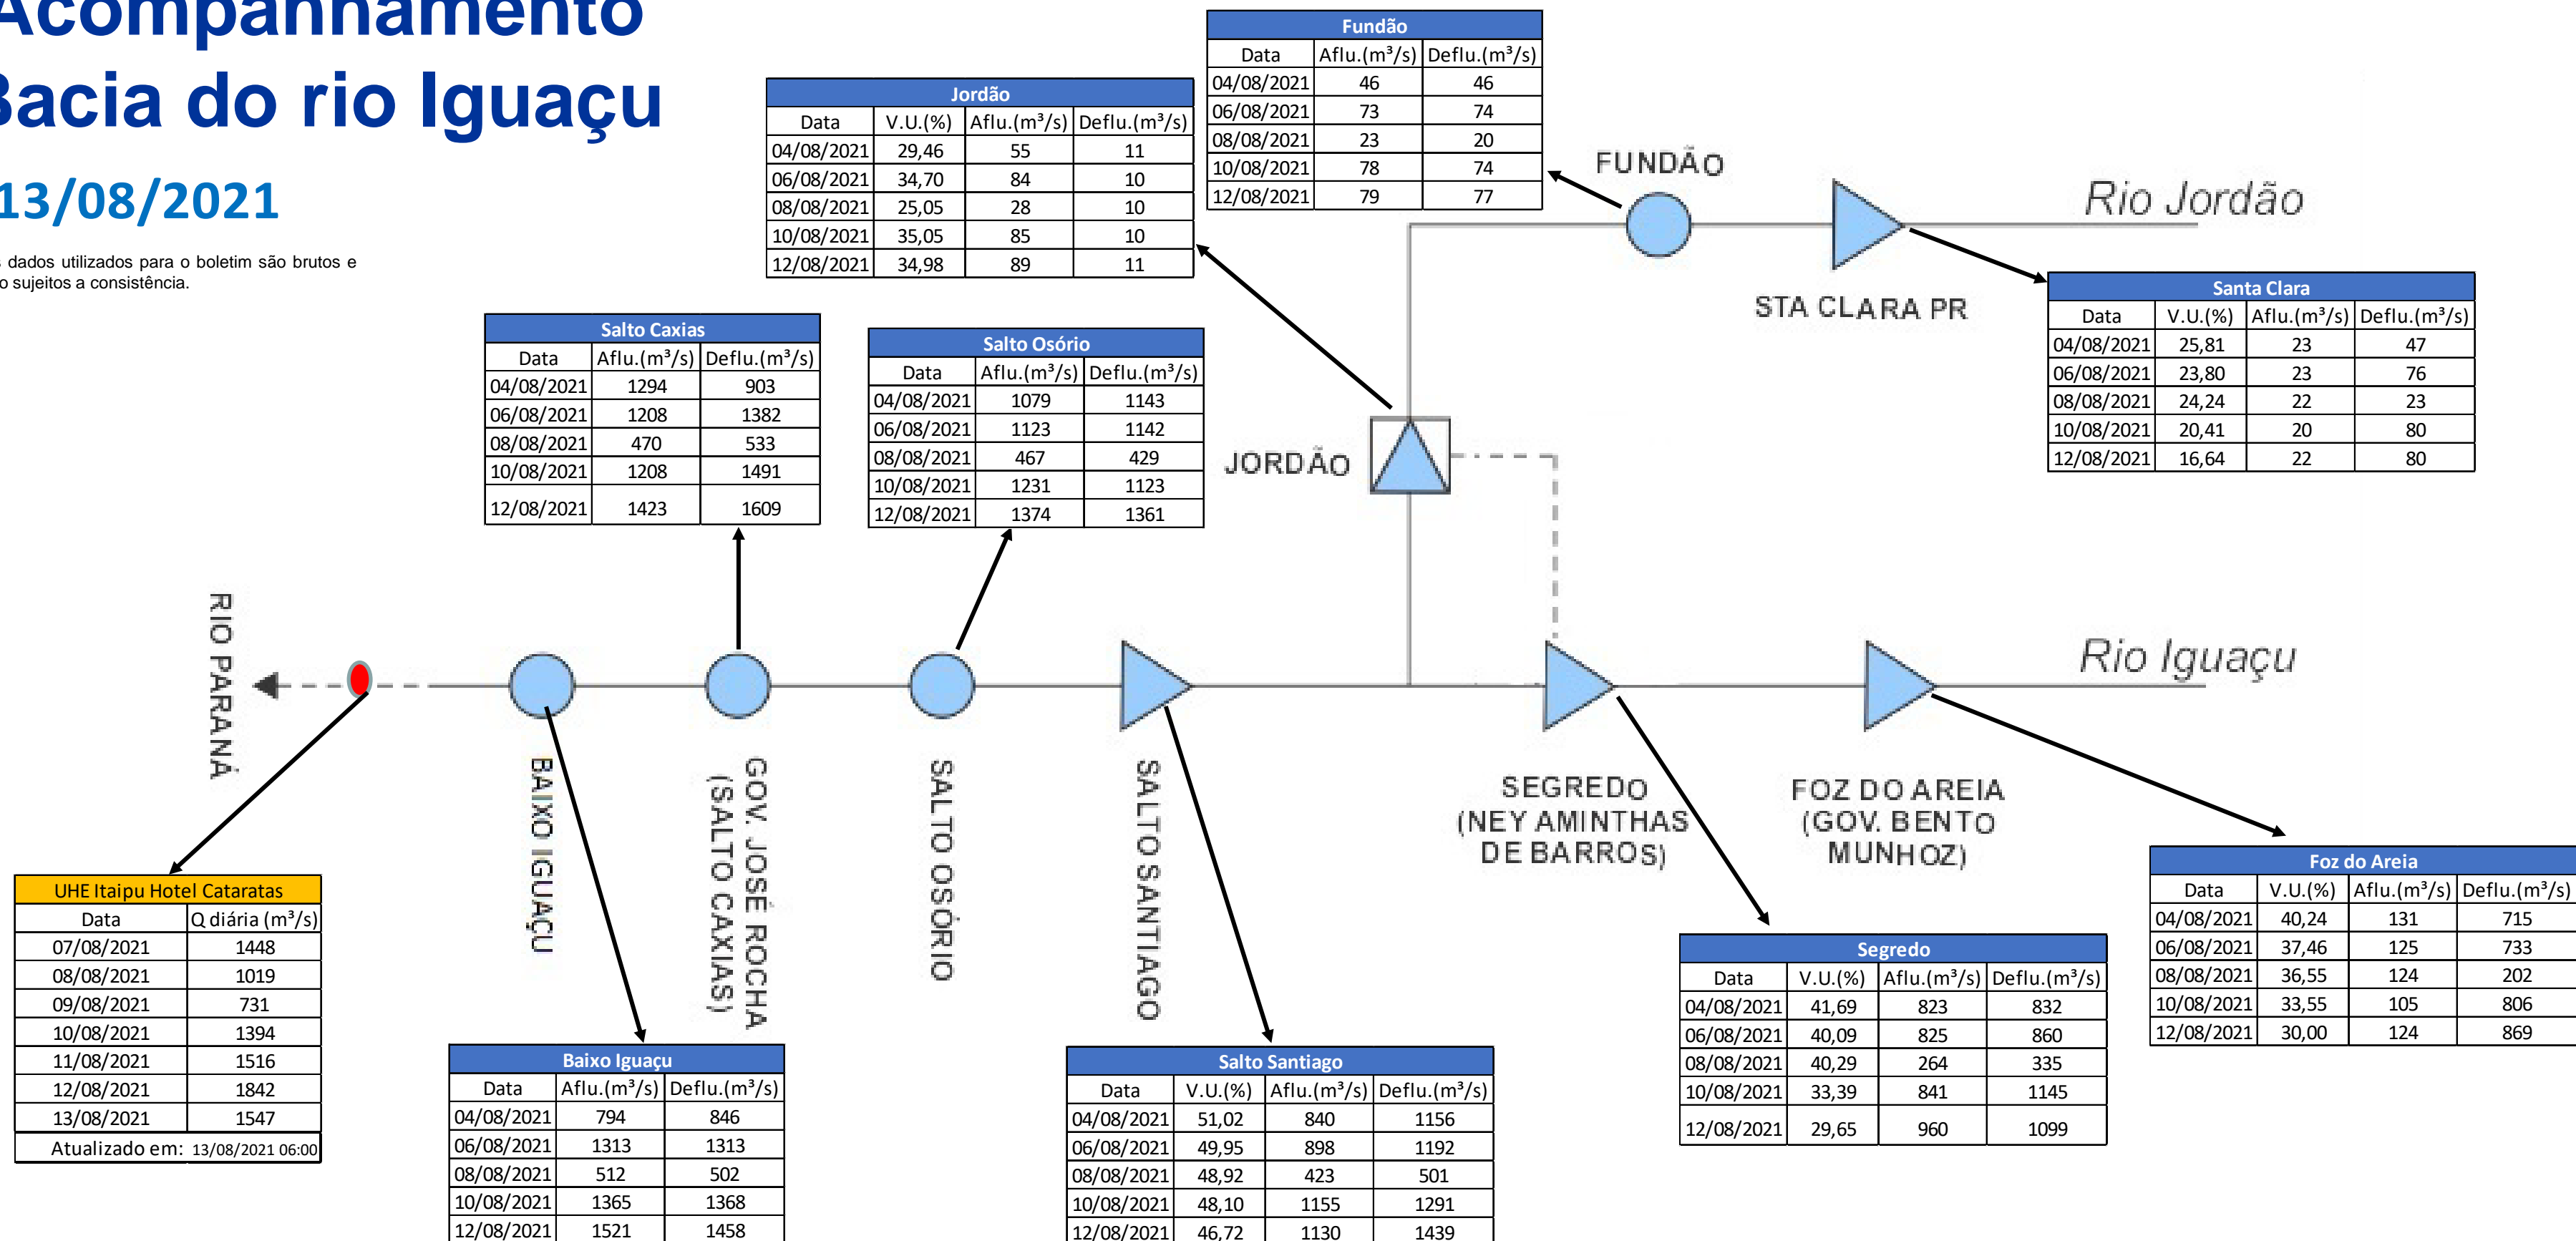

SALA DE SITUAÇÃO

Acompanhamento Bacia do rio Iguaçu

13/08/2021

* Os dados utilizados para o boletim são brutos e estão sujeitos a consistência.

SALA DE SITUAÇÃO

Estação Fluviométrica UHE Itaipu Hotel Cataratas

SALA DE SITUAÇÃO

Acompanhamento Bacia do rio Uruguai

13/08/2021

* Os dados utilizados para o boletim são brutos e estão sujeitos a consistência.