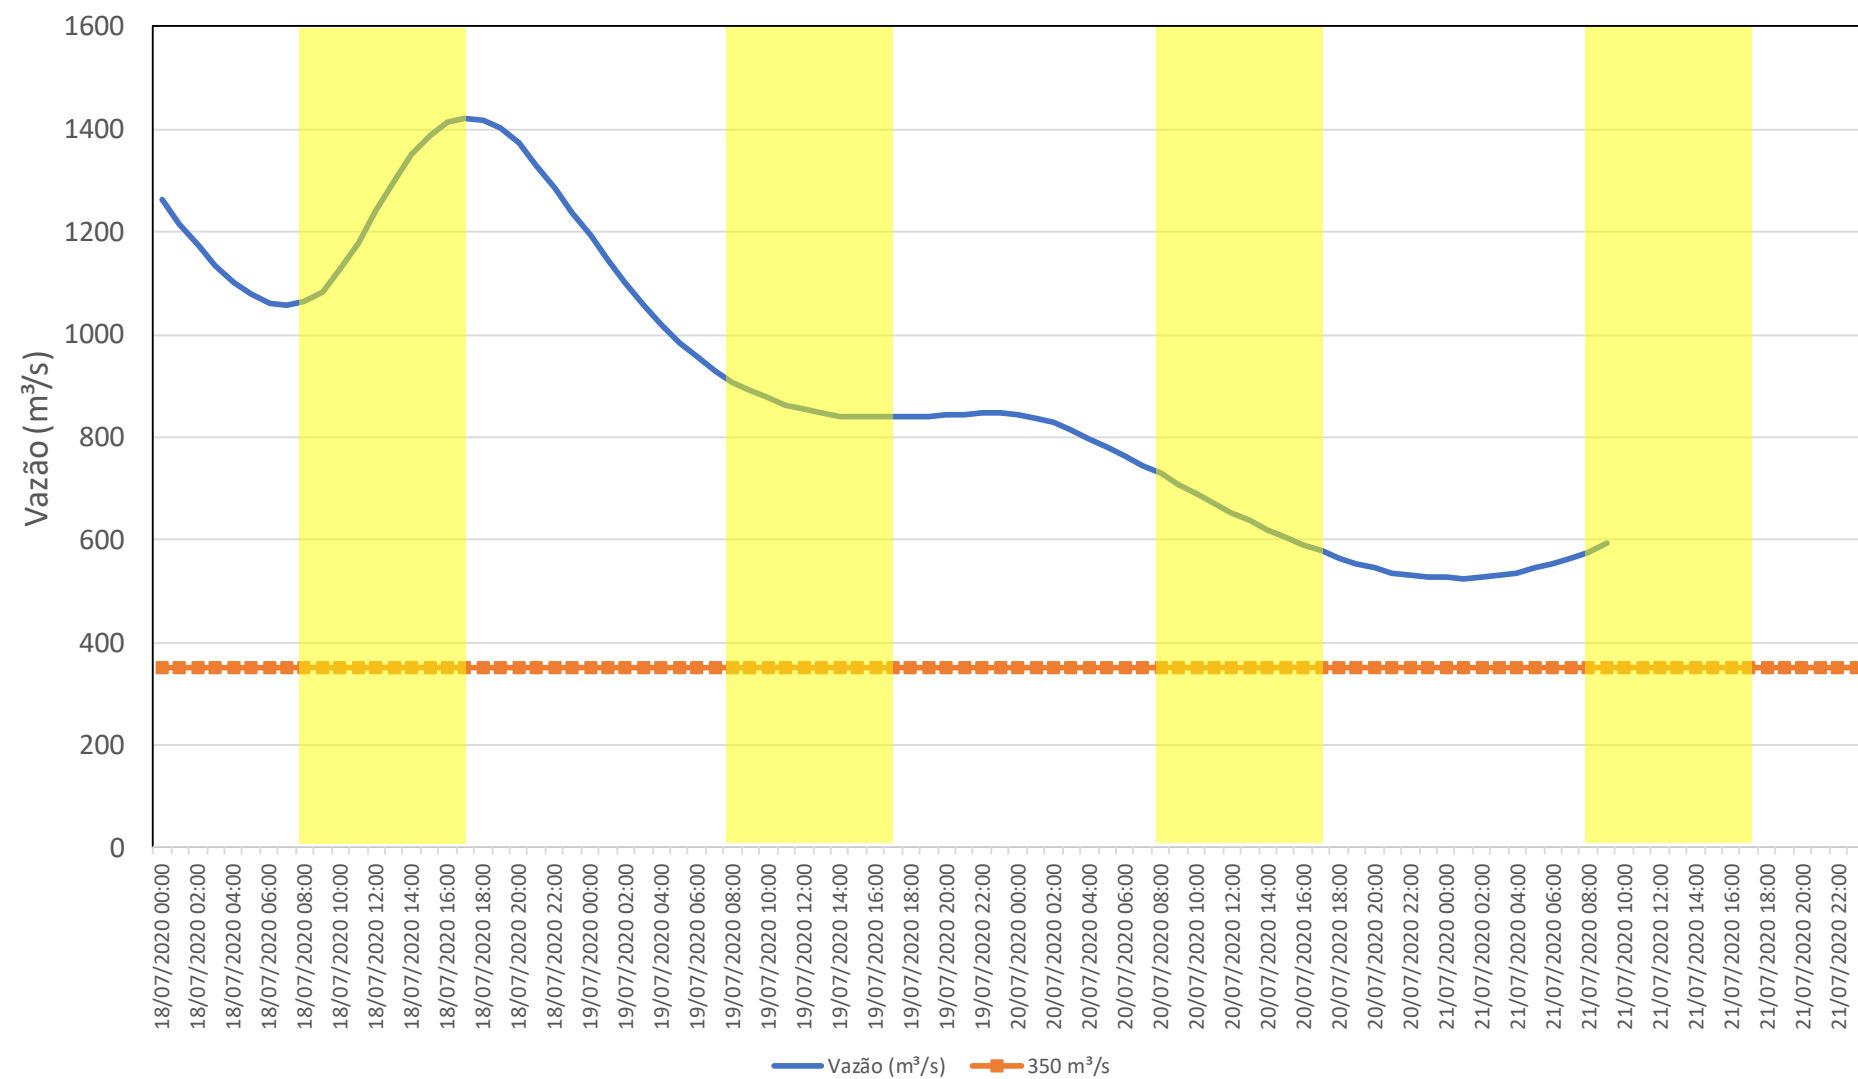

SALA DE SITUAÇÃO

Acompanhamento Bacia do rio Iguaçu 21/07/2020

* Os dados utilizados para o boletim são brutos e estão sujeitos a consistência.

Estação Fluviométrica Hotel Cataratas

 Horário de abertura do PNI