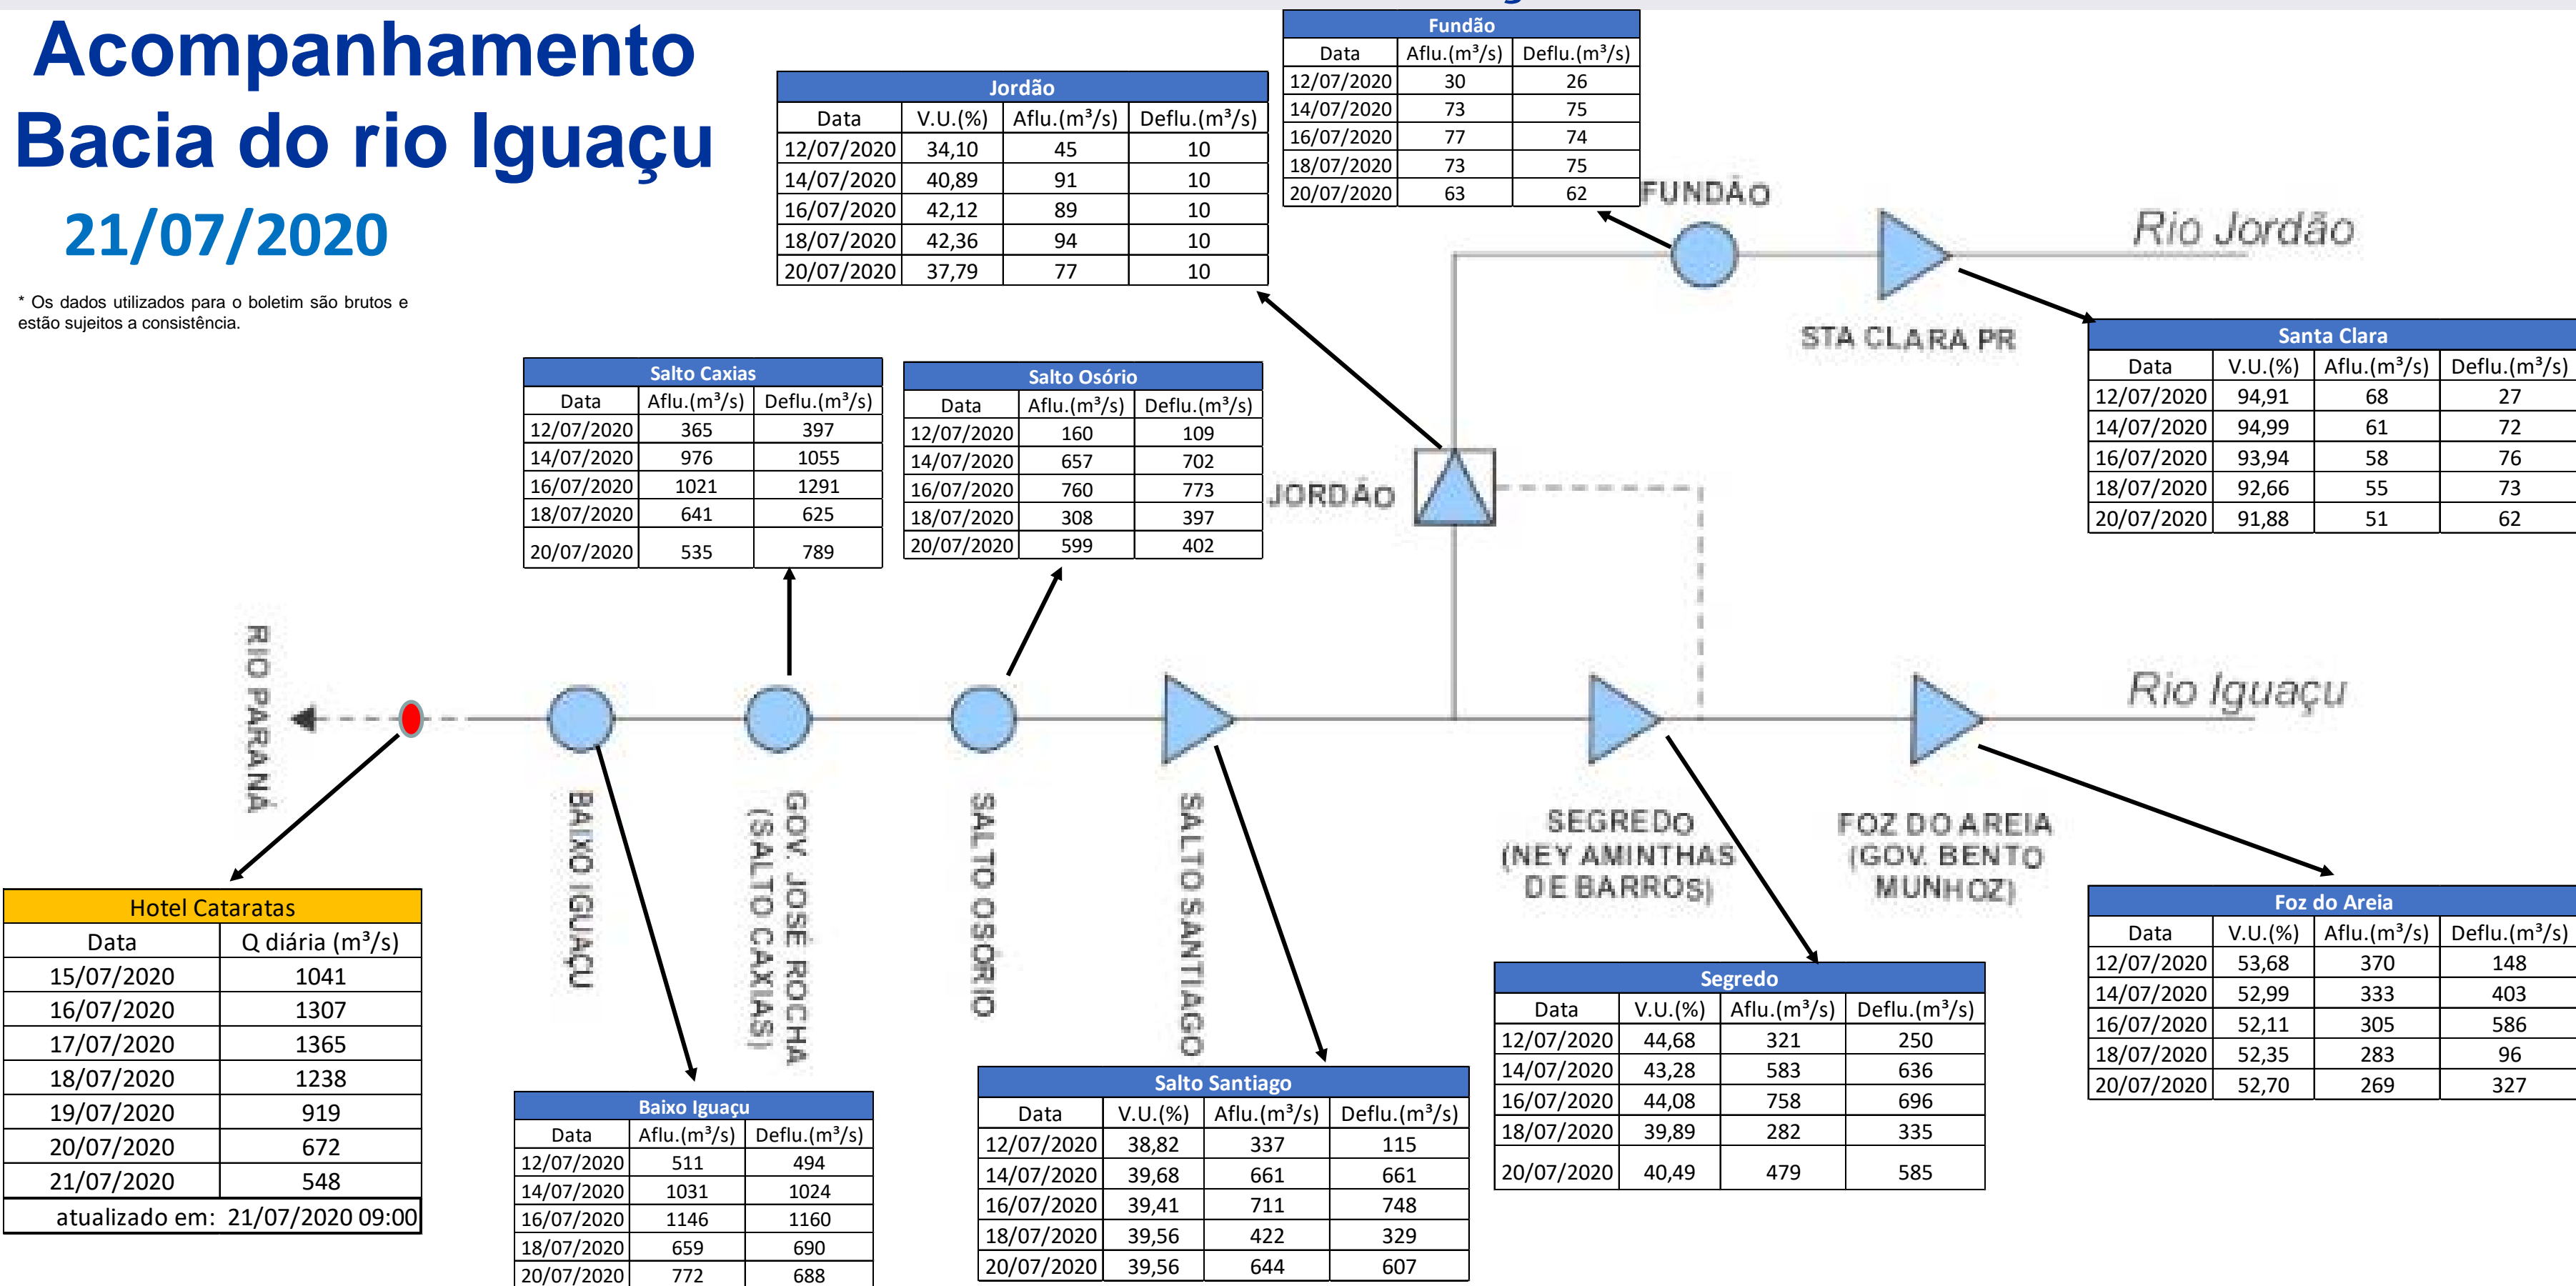

SALA DE SITUAÇÃO

Acompanhamento Bacia do rio Iguaçu 21/07/2020

* Os dados utilizados para o boletim são brutos e estão sujeitos a consistência.

Estação Fluviométrica Hotel Cataratas

 Horário de abertura do PNI