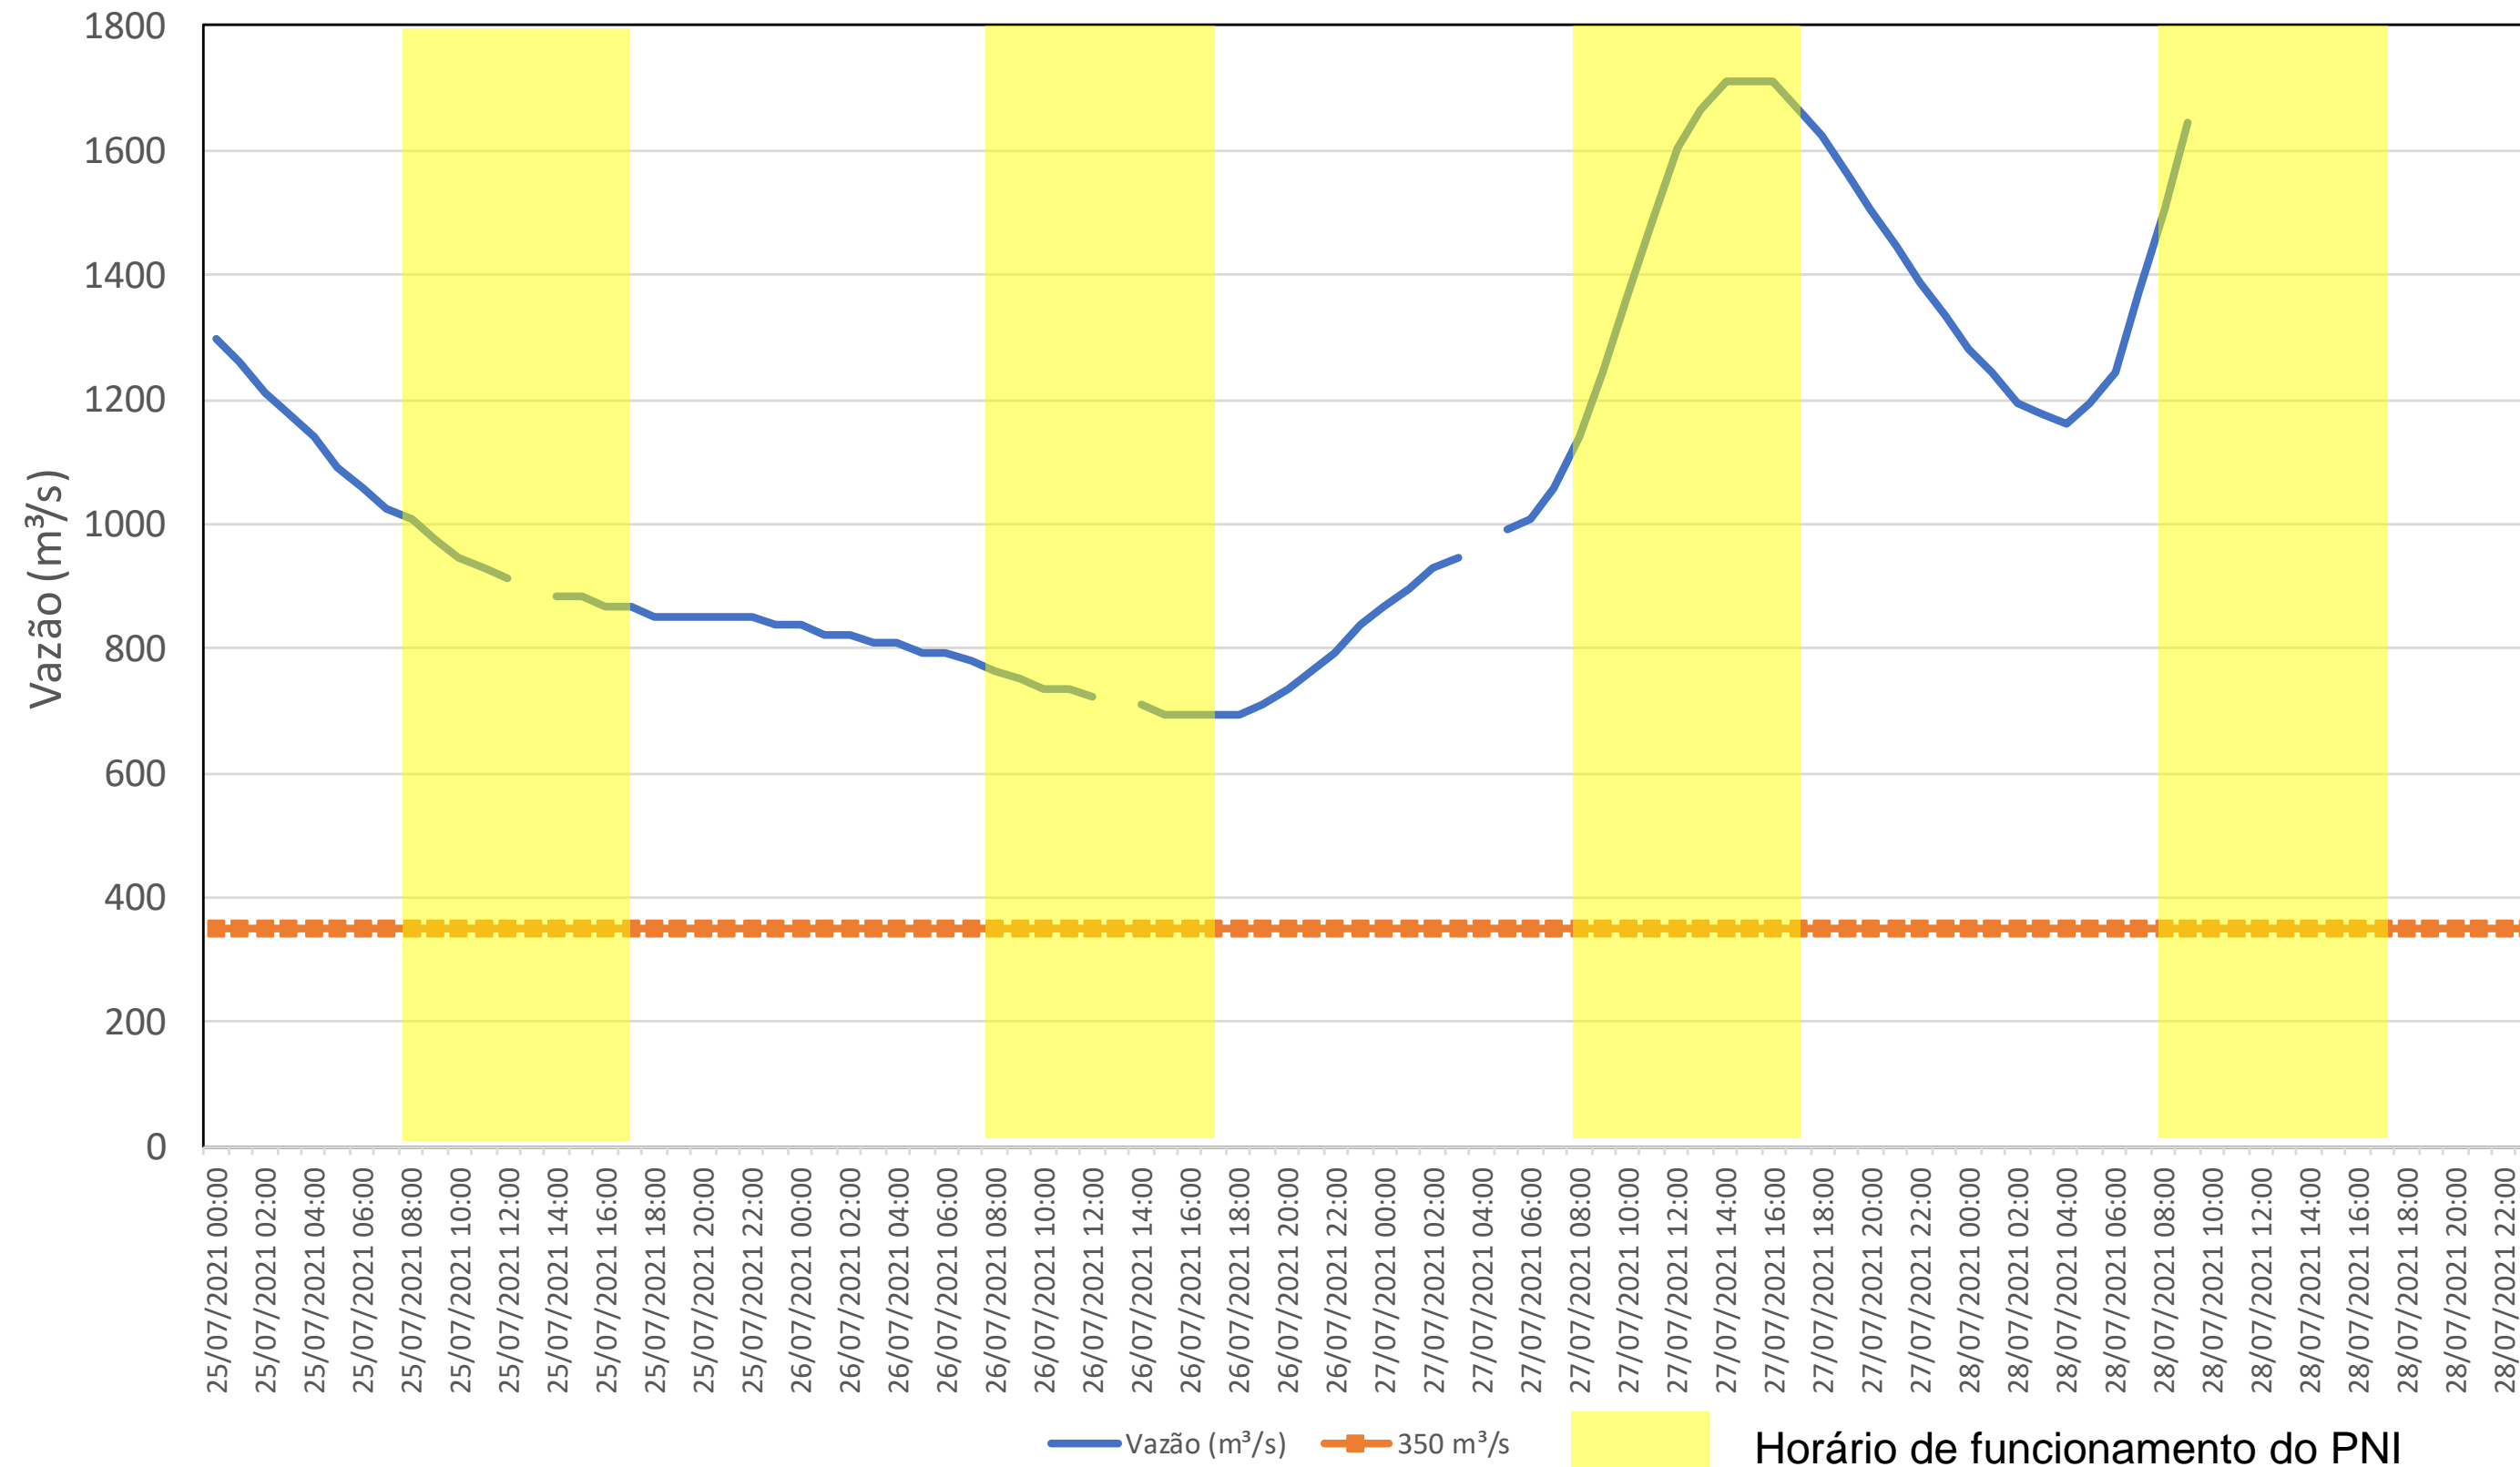

SALA DE SITUAÇÃO

Estação Fluviométrica UHE Itaipu Hotel Cataratas