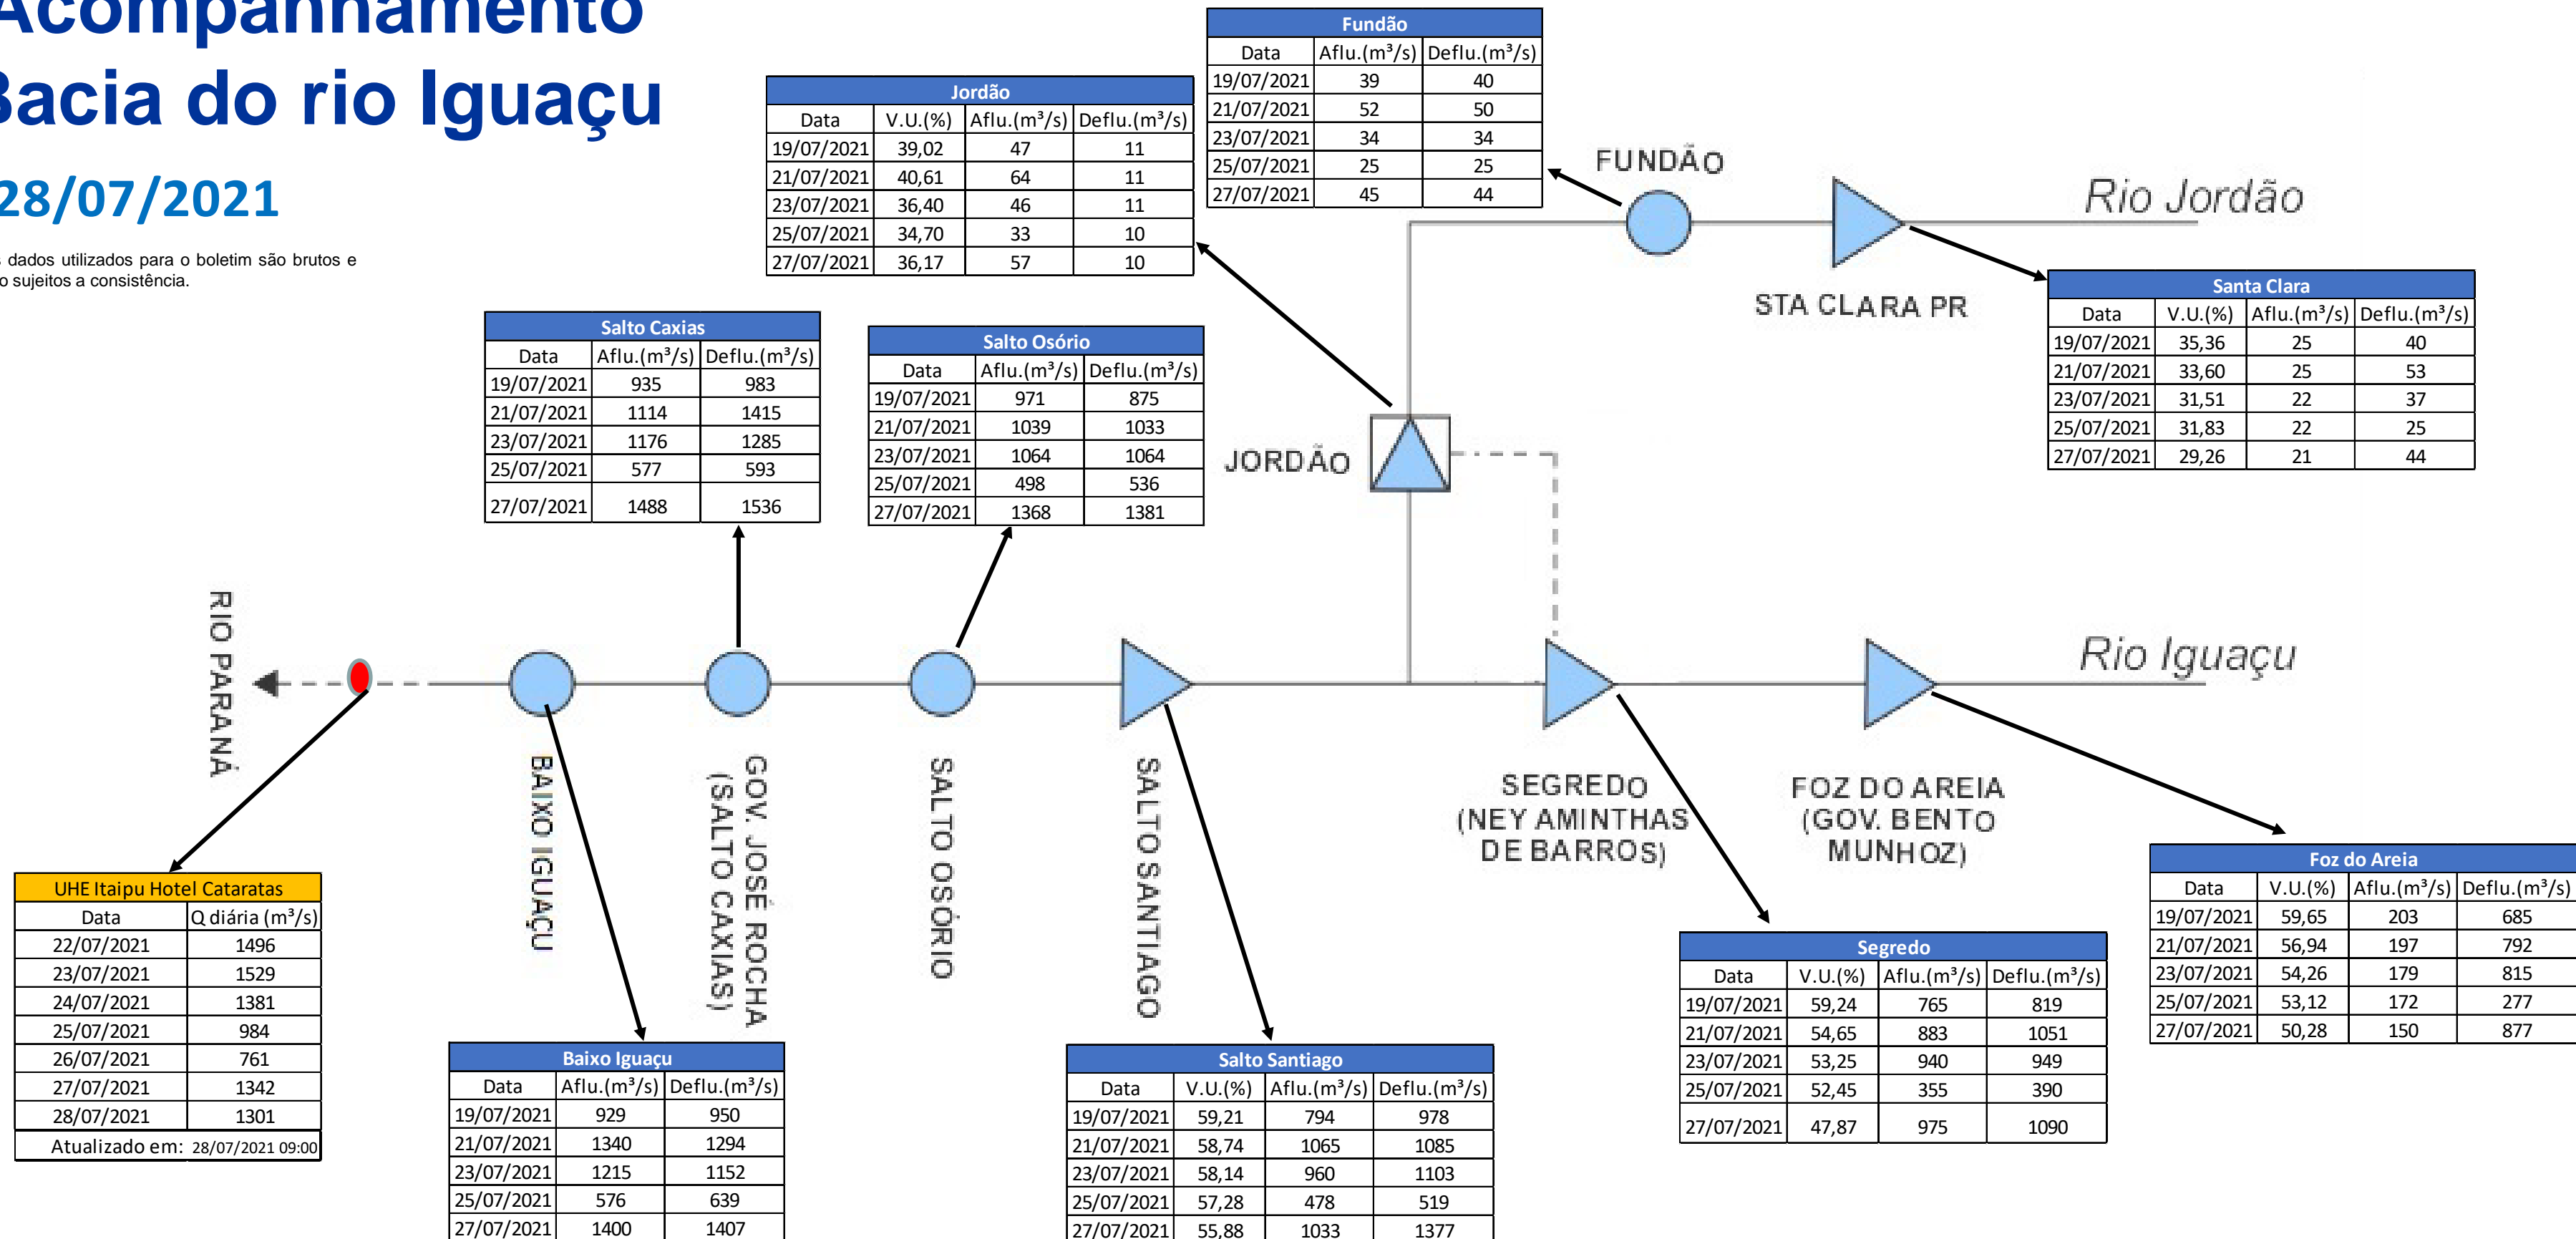

# SALA DE SITUAÇÃO

## Acompanhamento Bacia do rio Iguaçu

28/07/2021

\* Os dados utilizados para o boletim são brutos e estão sujeitos a consistência.

## Estação Fluviométrica UHE Itaipu Hotel Cataratas