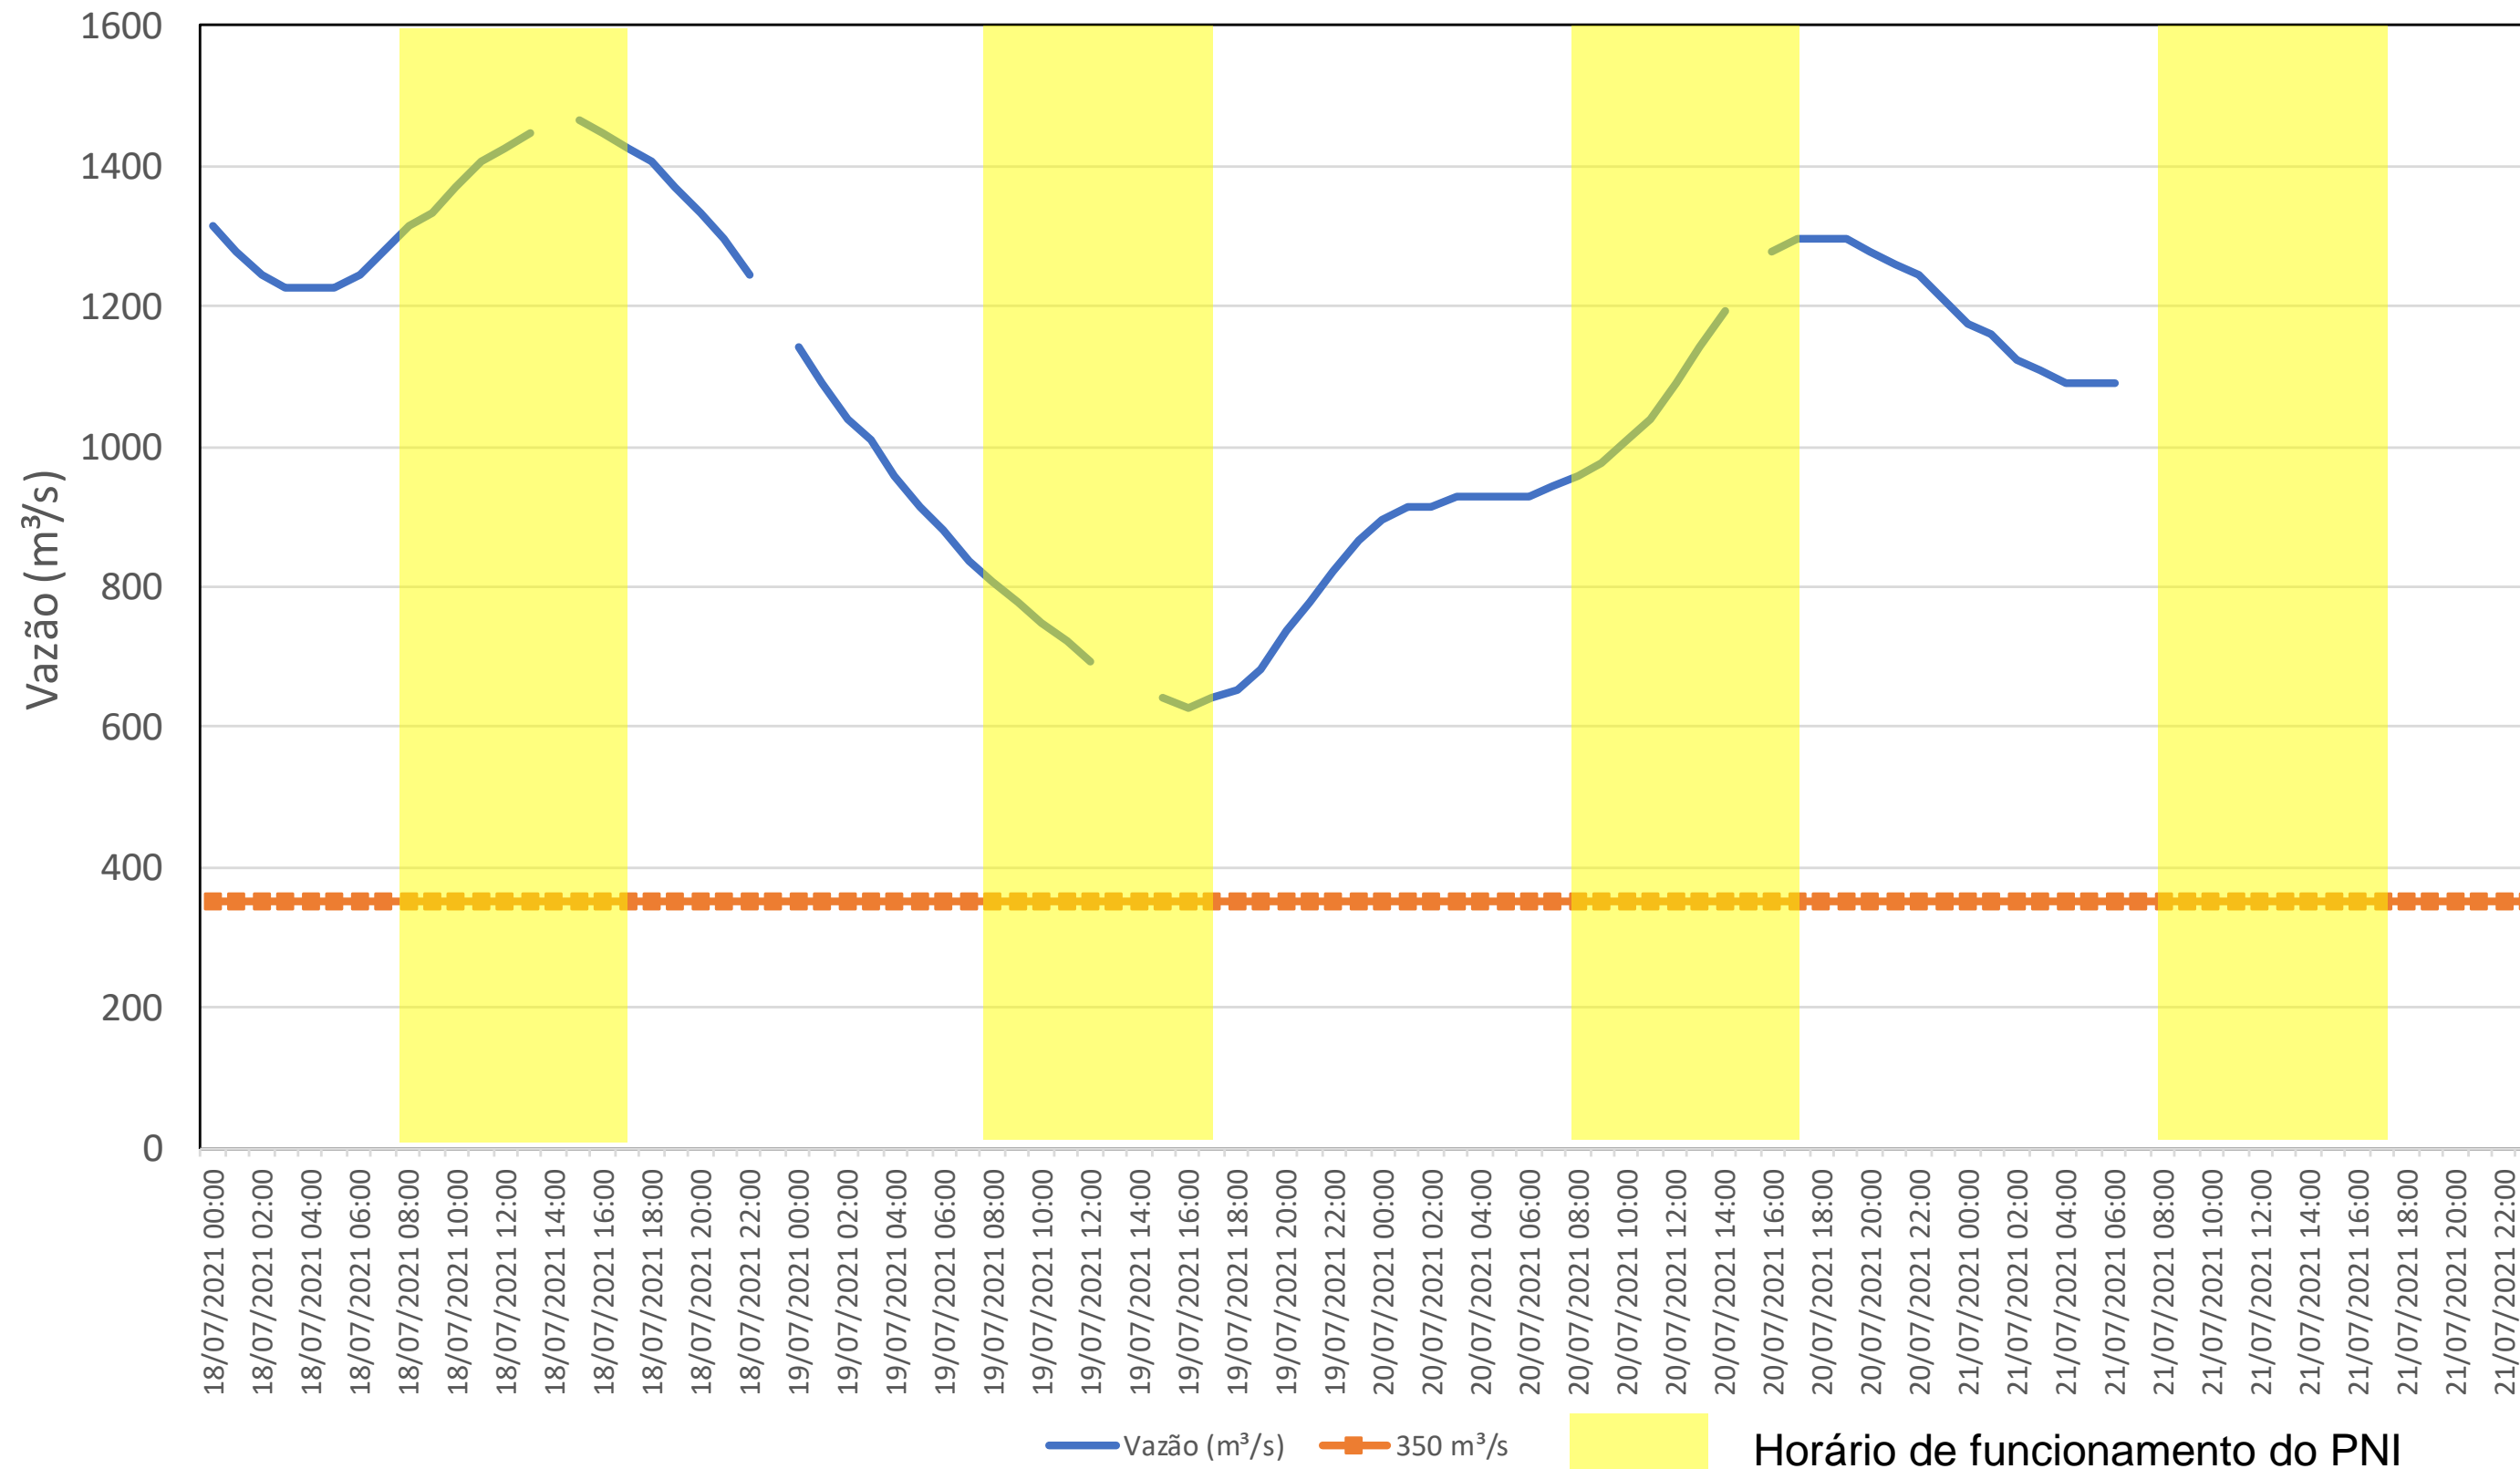

SALA DE SITUAÇÃO

Acompanhamento Bacia do rio Iguaçu

21/07/2021

* Os dados utilizados para o boletim são brutos e estão sujeitos a consistência.

SALA DE SITUAÇÃO

Estação Fluviométrica UHE Itaipu Hotel Cataratas

SALA DE SITUAÇÃO

Acompanhamento Bacia do rio Uruguai

20/07/2021

* Os dados utilizados para o boletim são brutos e estão sujeitos a consistência.