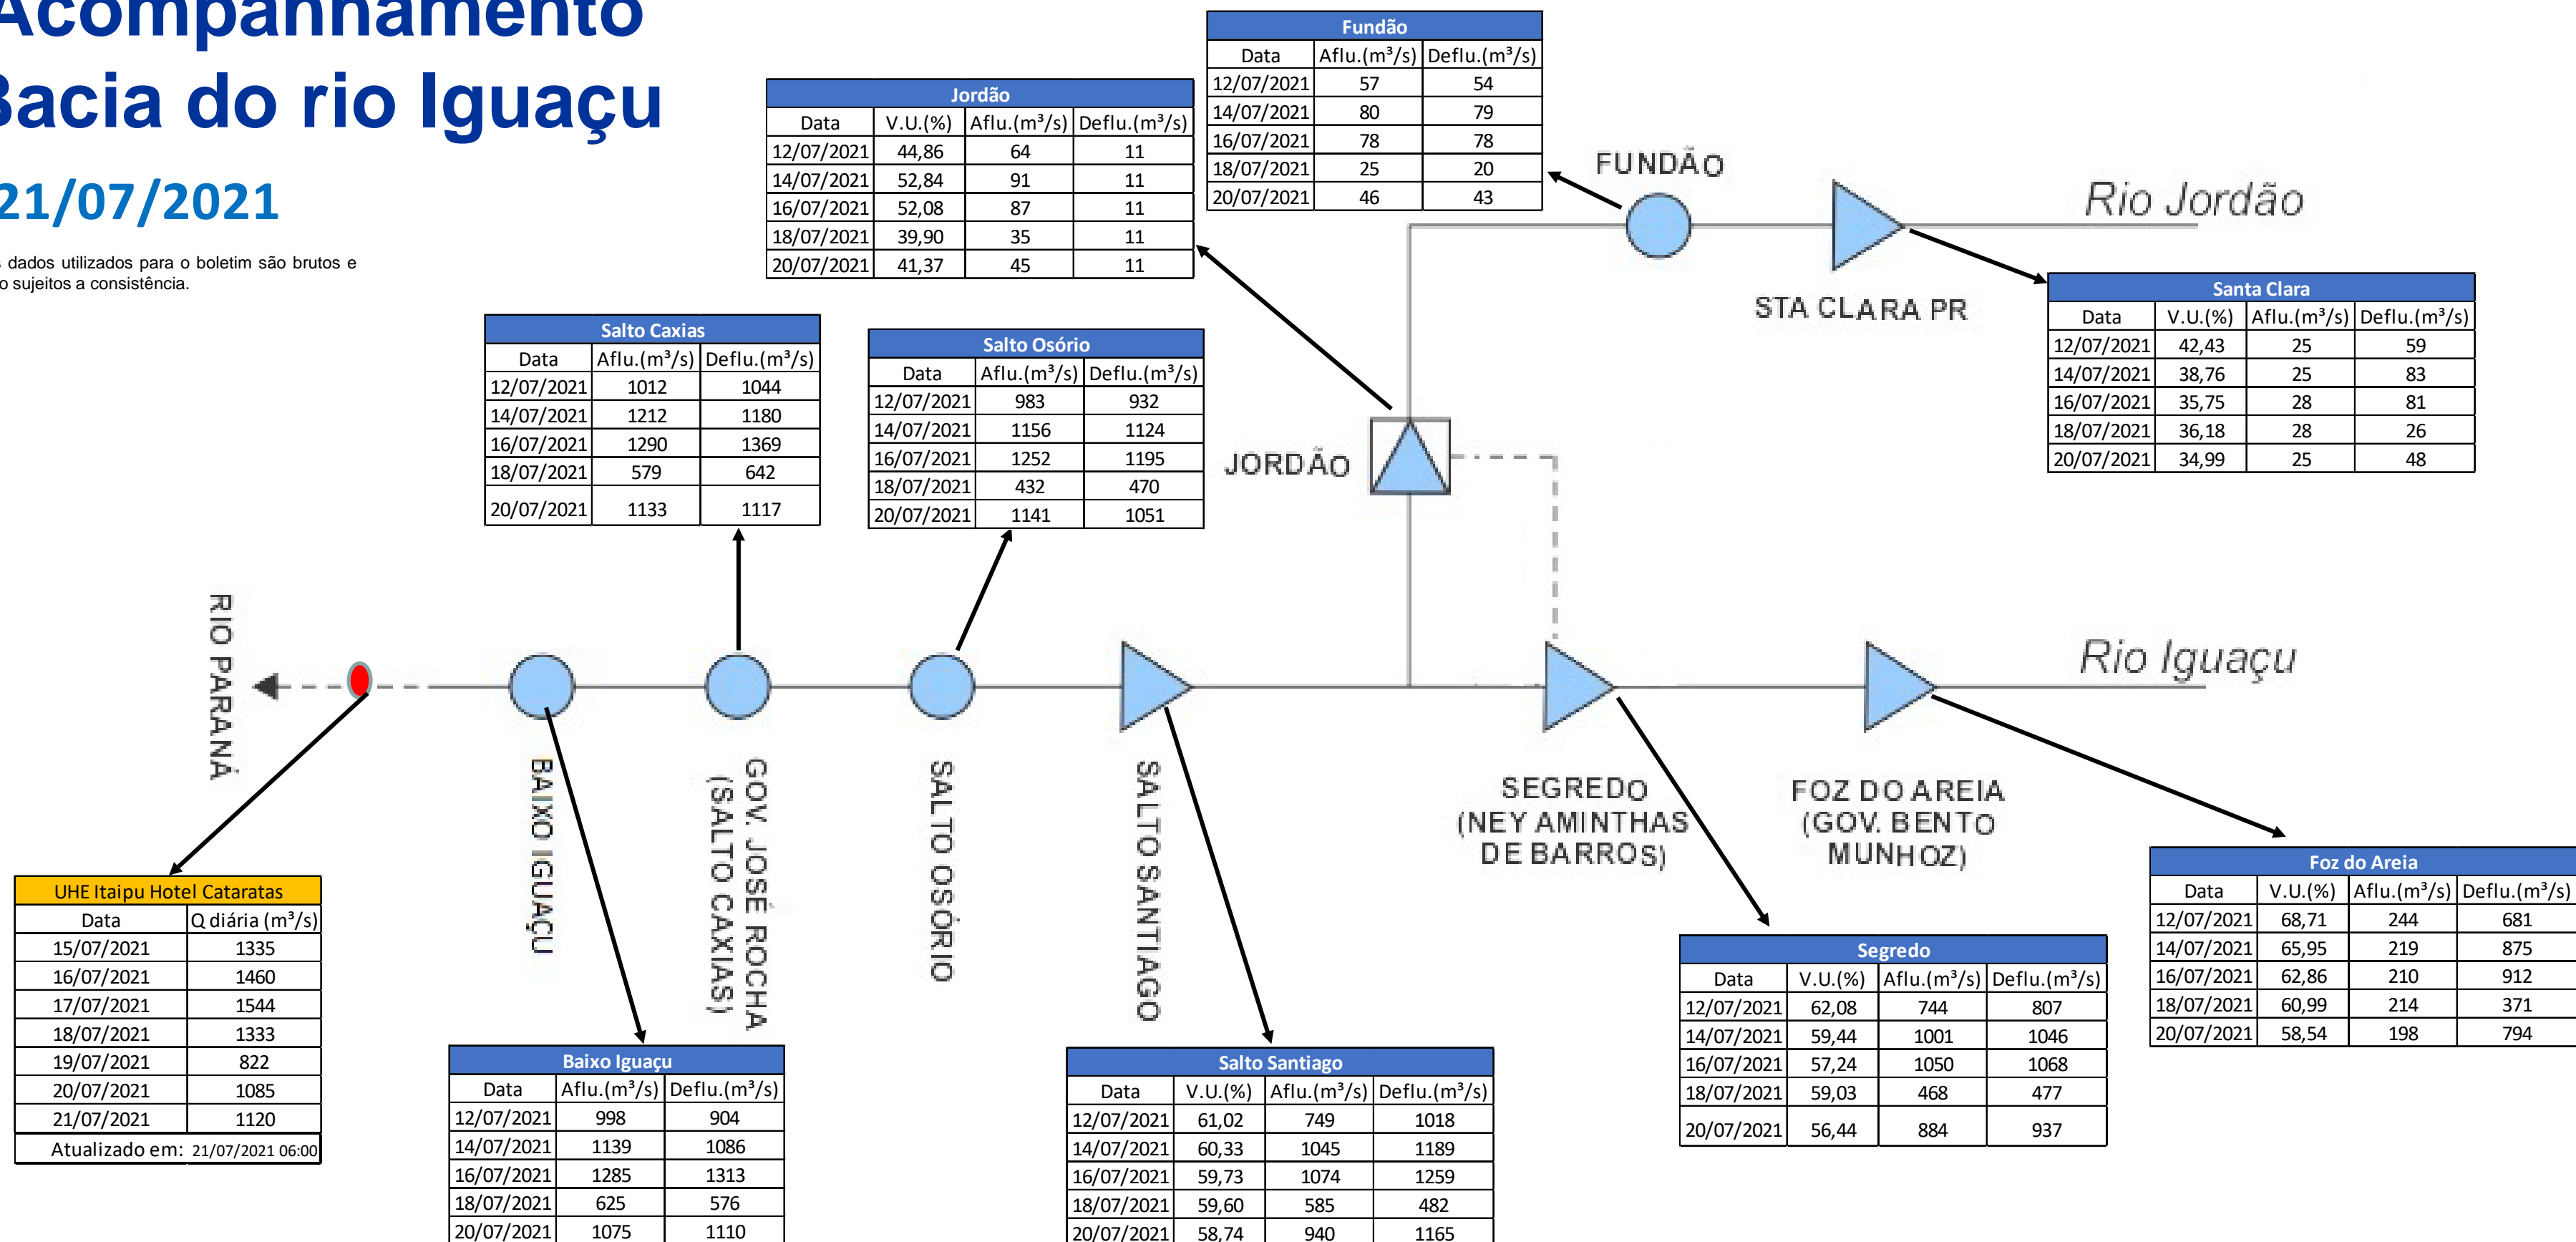

SALA DE SITUAÇÃO

Acompanhamento Bacia do rio Iguaçu

21/07/2021

* Os dados utilizados para o boletim são brutos e estão sujeitos a consistência.

SALA DE SITUAÇÃO

Estação Fluviométrica UHE Itaipu Hotel Cataratas

SALA DE SITUAÇÃO

Acompanhamento Bacia do rio Uruguai

20/07/2021

* Os dados utilizados para o boletim são brutos e estão sujeitos a consistência.