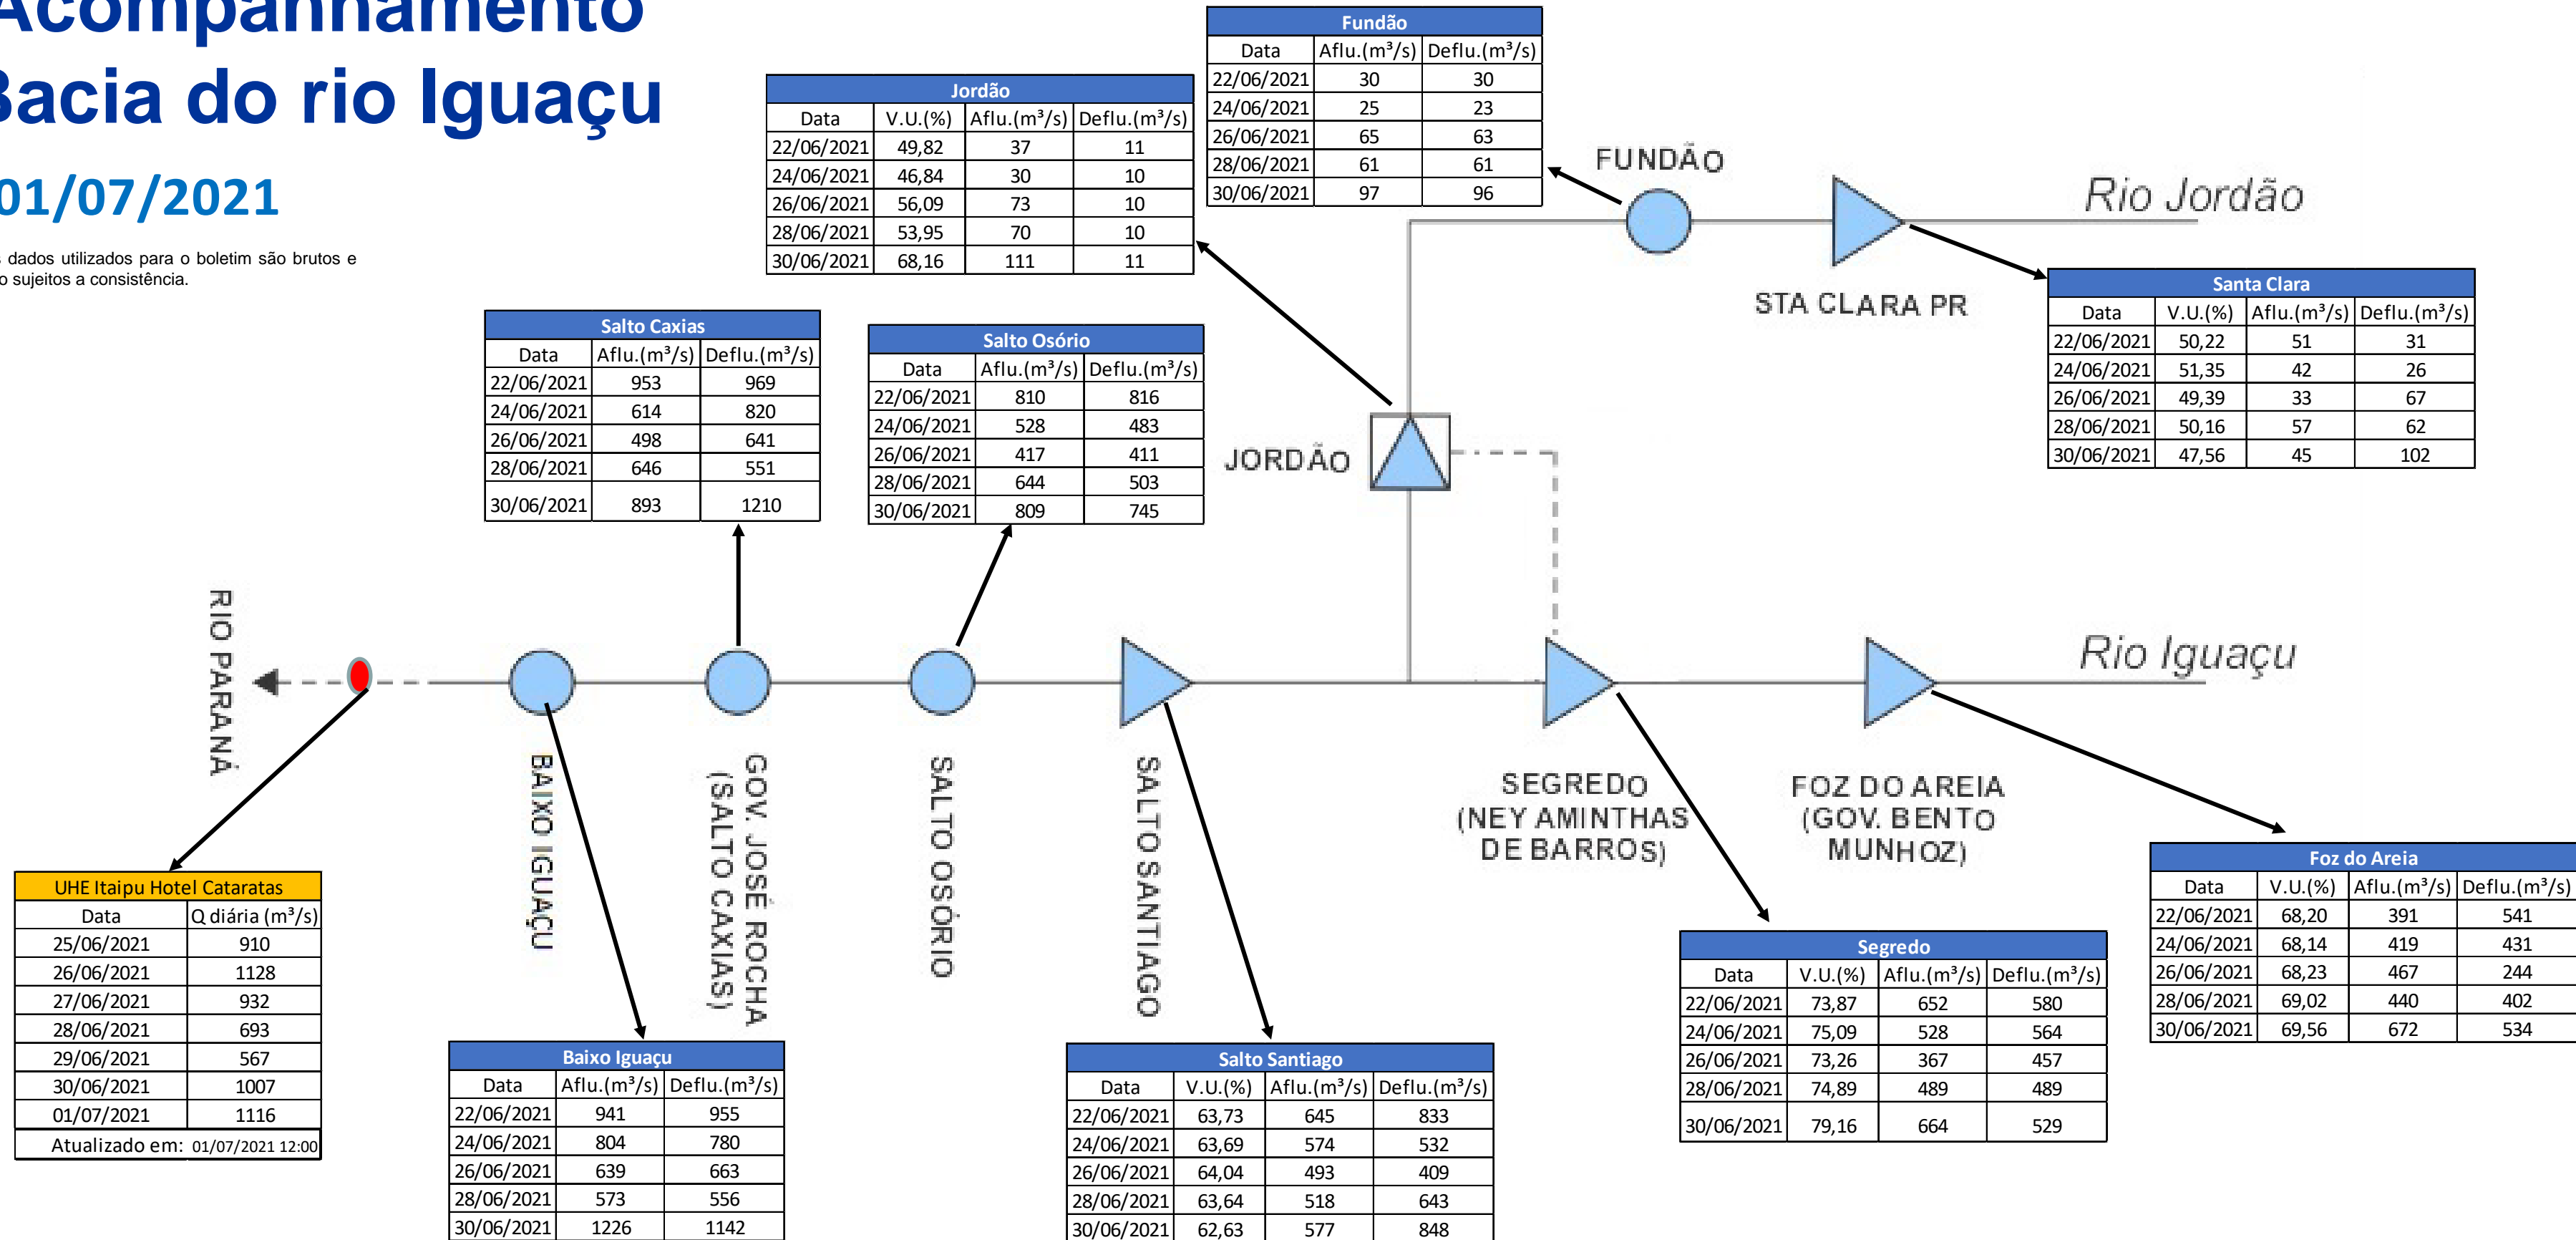

SALA DE SITUAÇÃO

Acompanhamento Bacia do rio Iguaçu

01/07/2021

* Os dados utilizados para o boletim são brutos e estão sujeitos a consistência.

SALA DE SITUAÇÃO

Estação Fluviométrica UHE Itaipu Hotel Cataratas

SALA DE SITUAÇÃO

Acompanhamento Bacia do rio Uruguai

01/07/2021

* Os dados utilizados para o boletim são brutos e estão sujeitos a consistência.