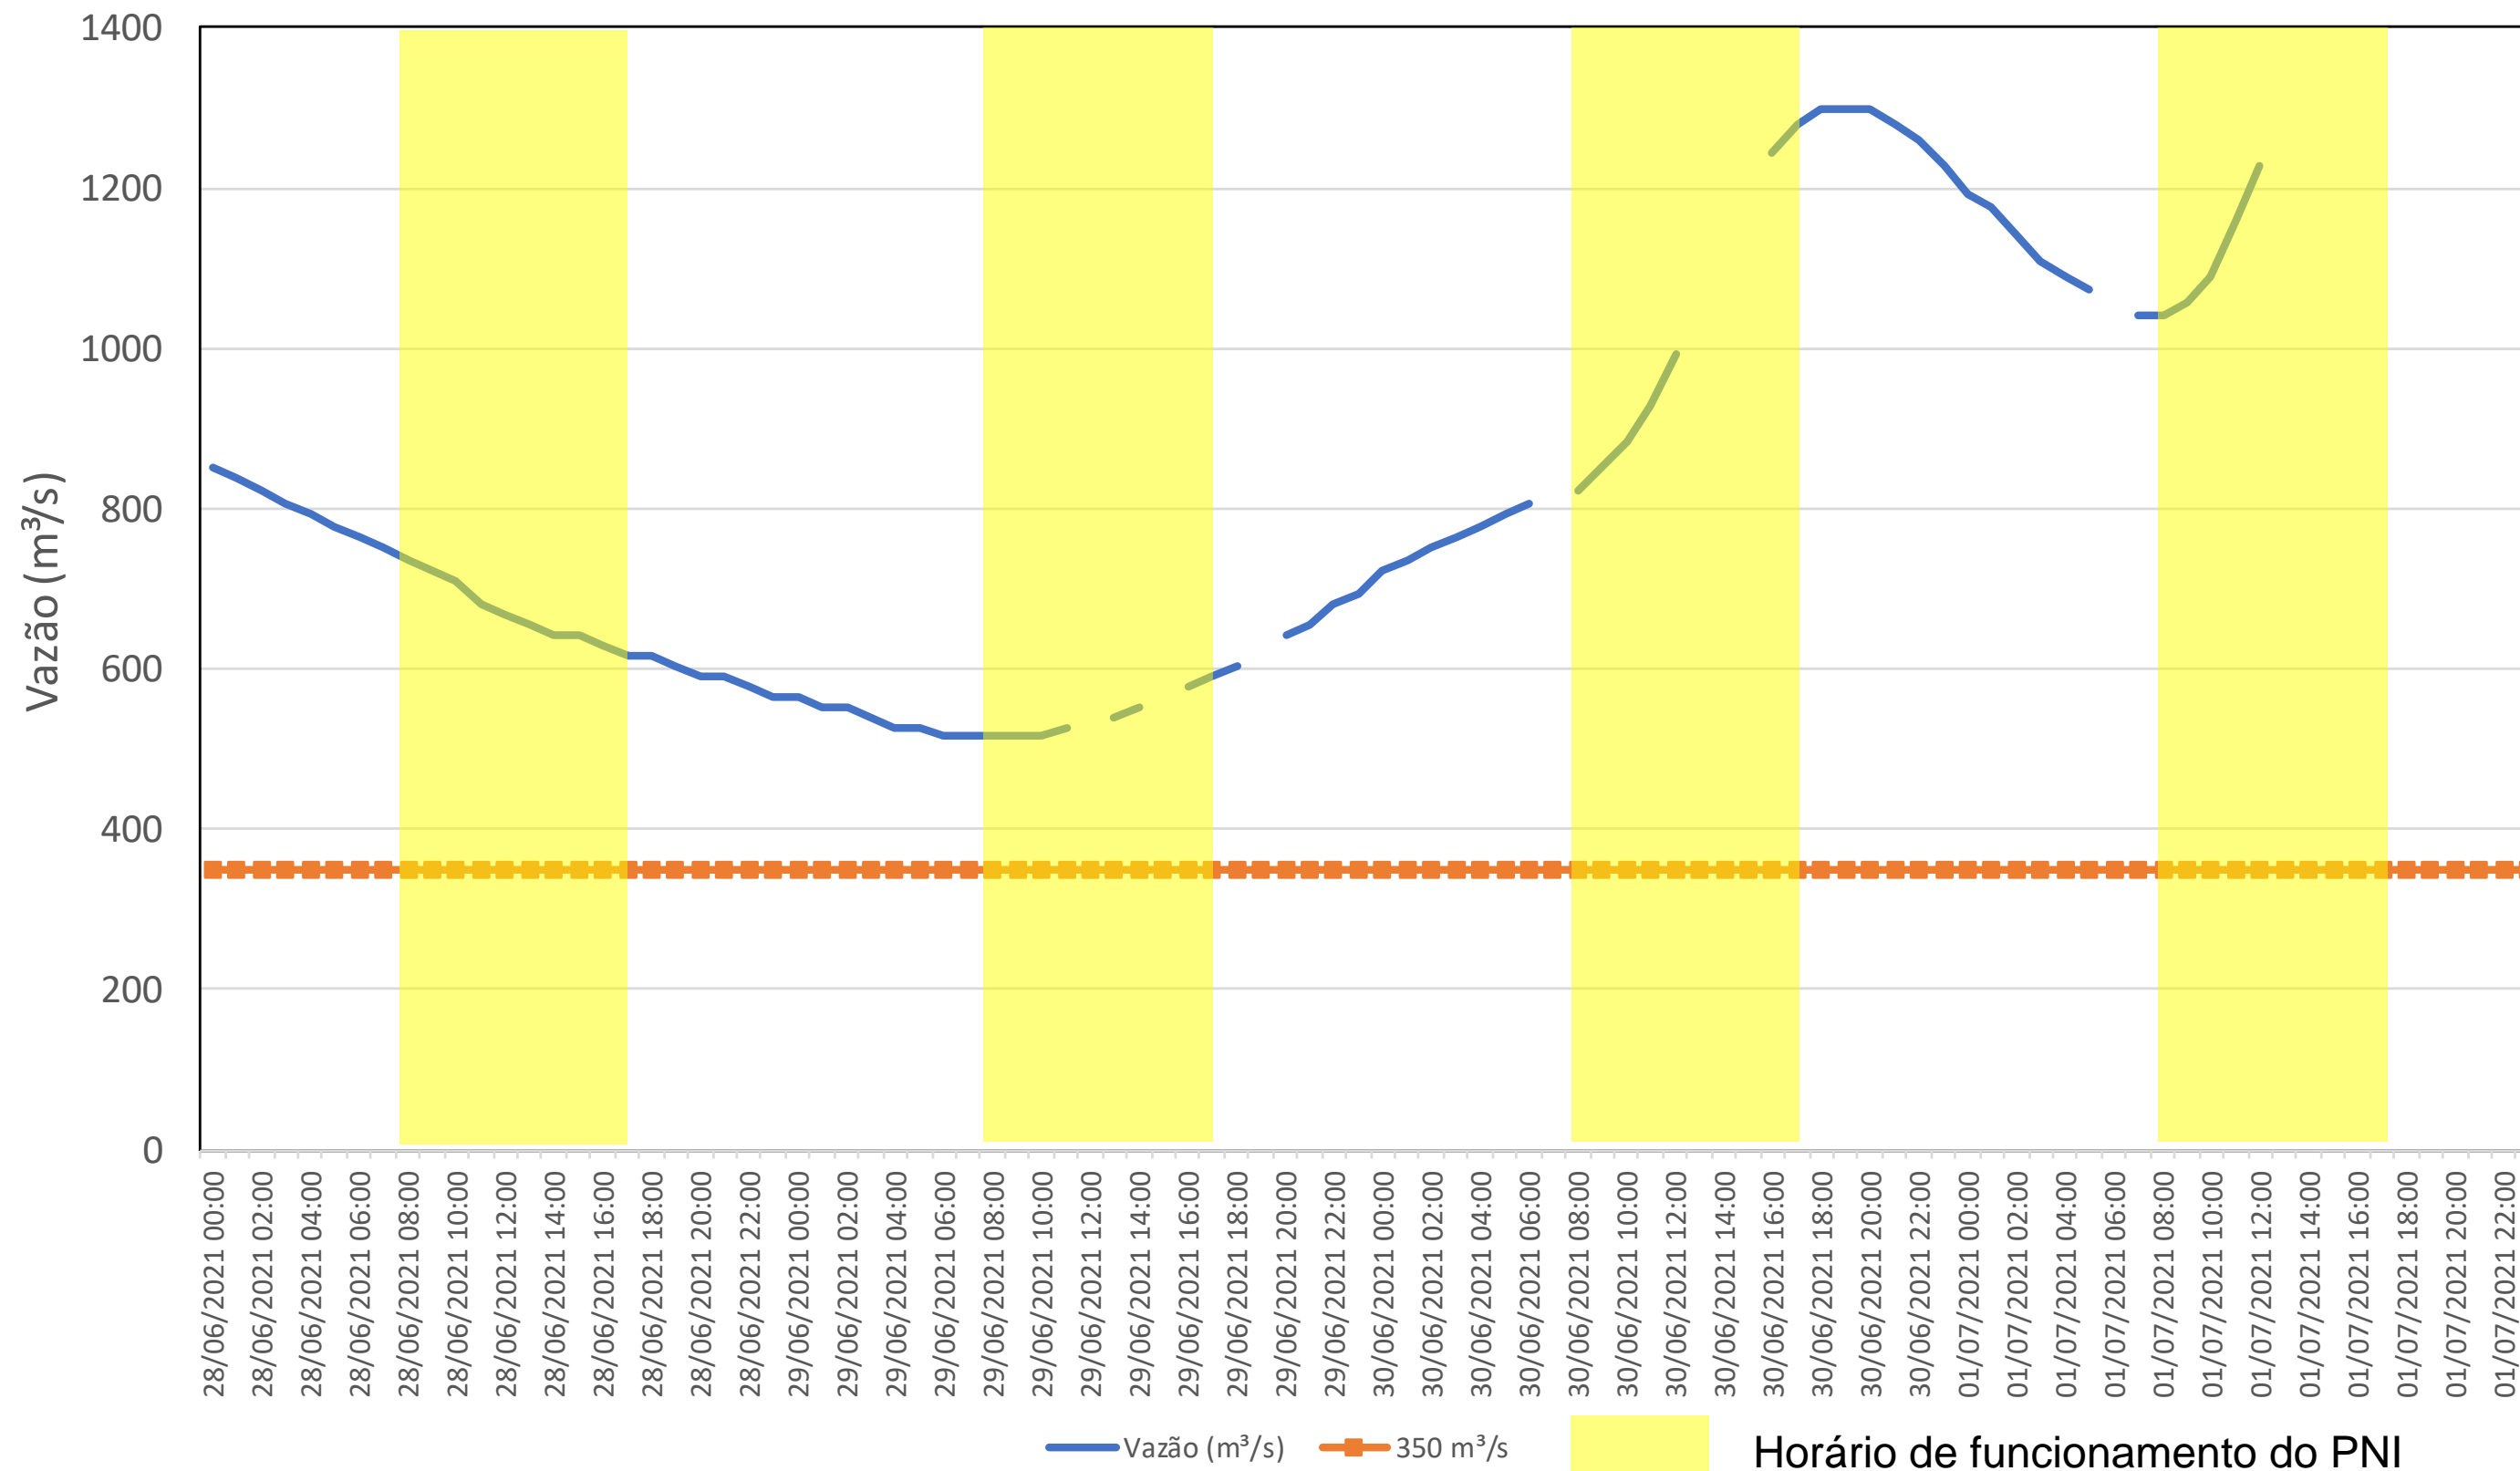

SALA DE SITUAÇÃO

Acompanhamento Bacia do rio Iguaçu

01/07/2021

* Os dados utilizados para o boletim são brutos e estão sujeitos a consistência.

SALA DE SITUAÇÃO

Estação Fluviométrica UHE Itaipu Hotel Cataratas

SALA DE SITUAÇÃO

Acompanhamento Bacia do rio Uruguai

01/07/2021

* Os dados utilizados para o boletim são brutos e estão sujeitos a consistência.