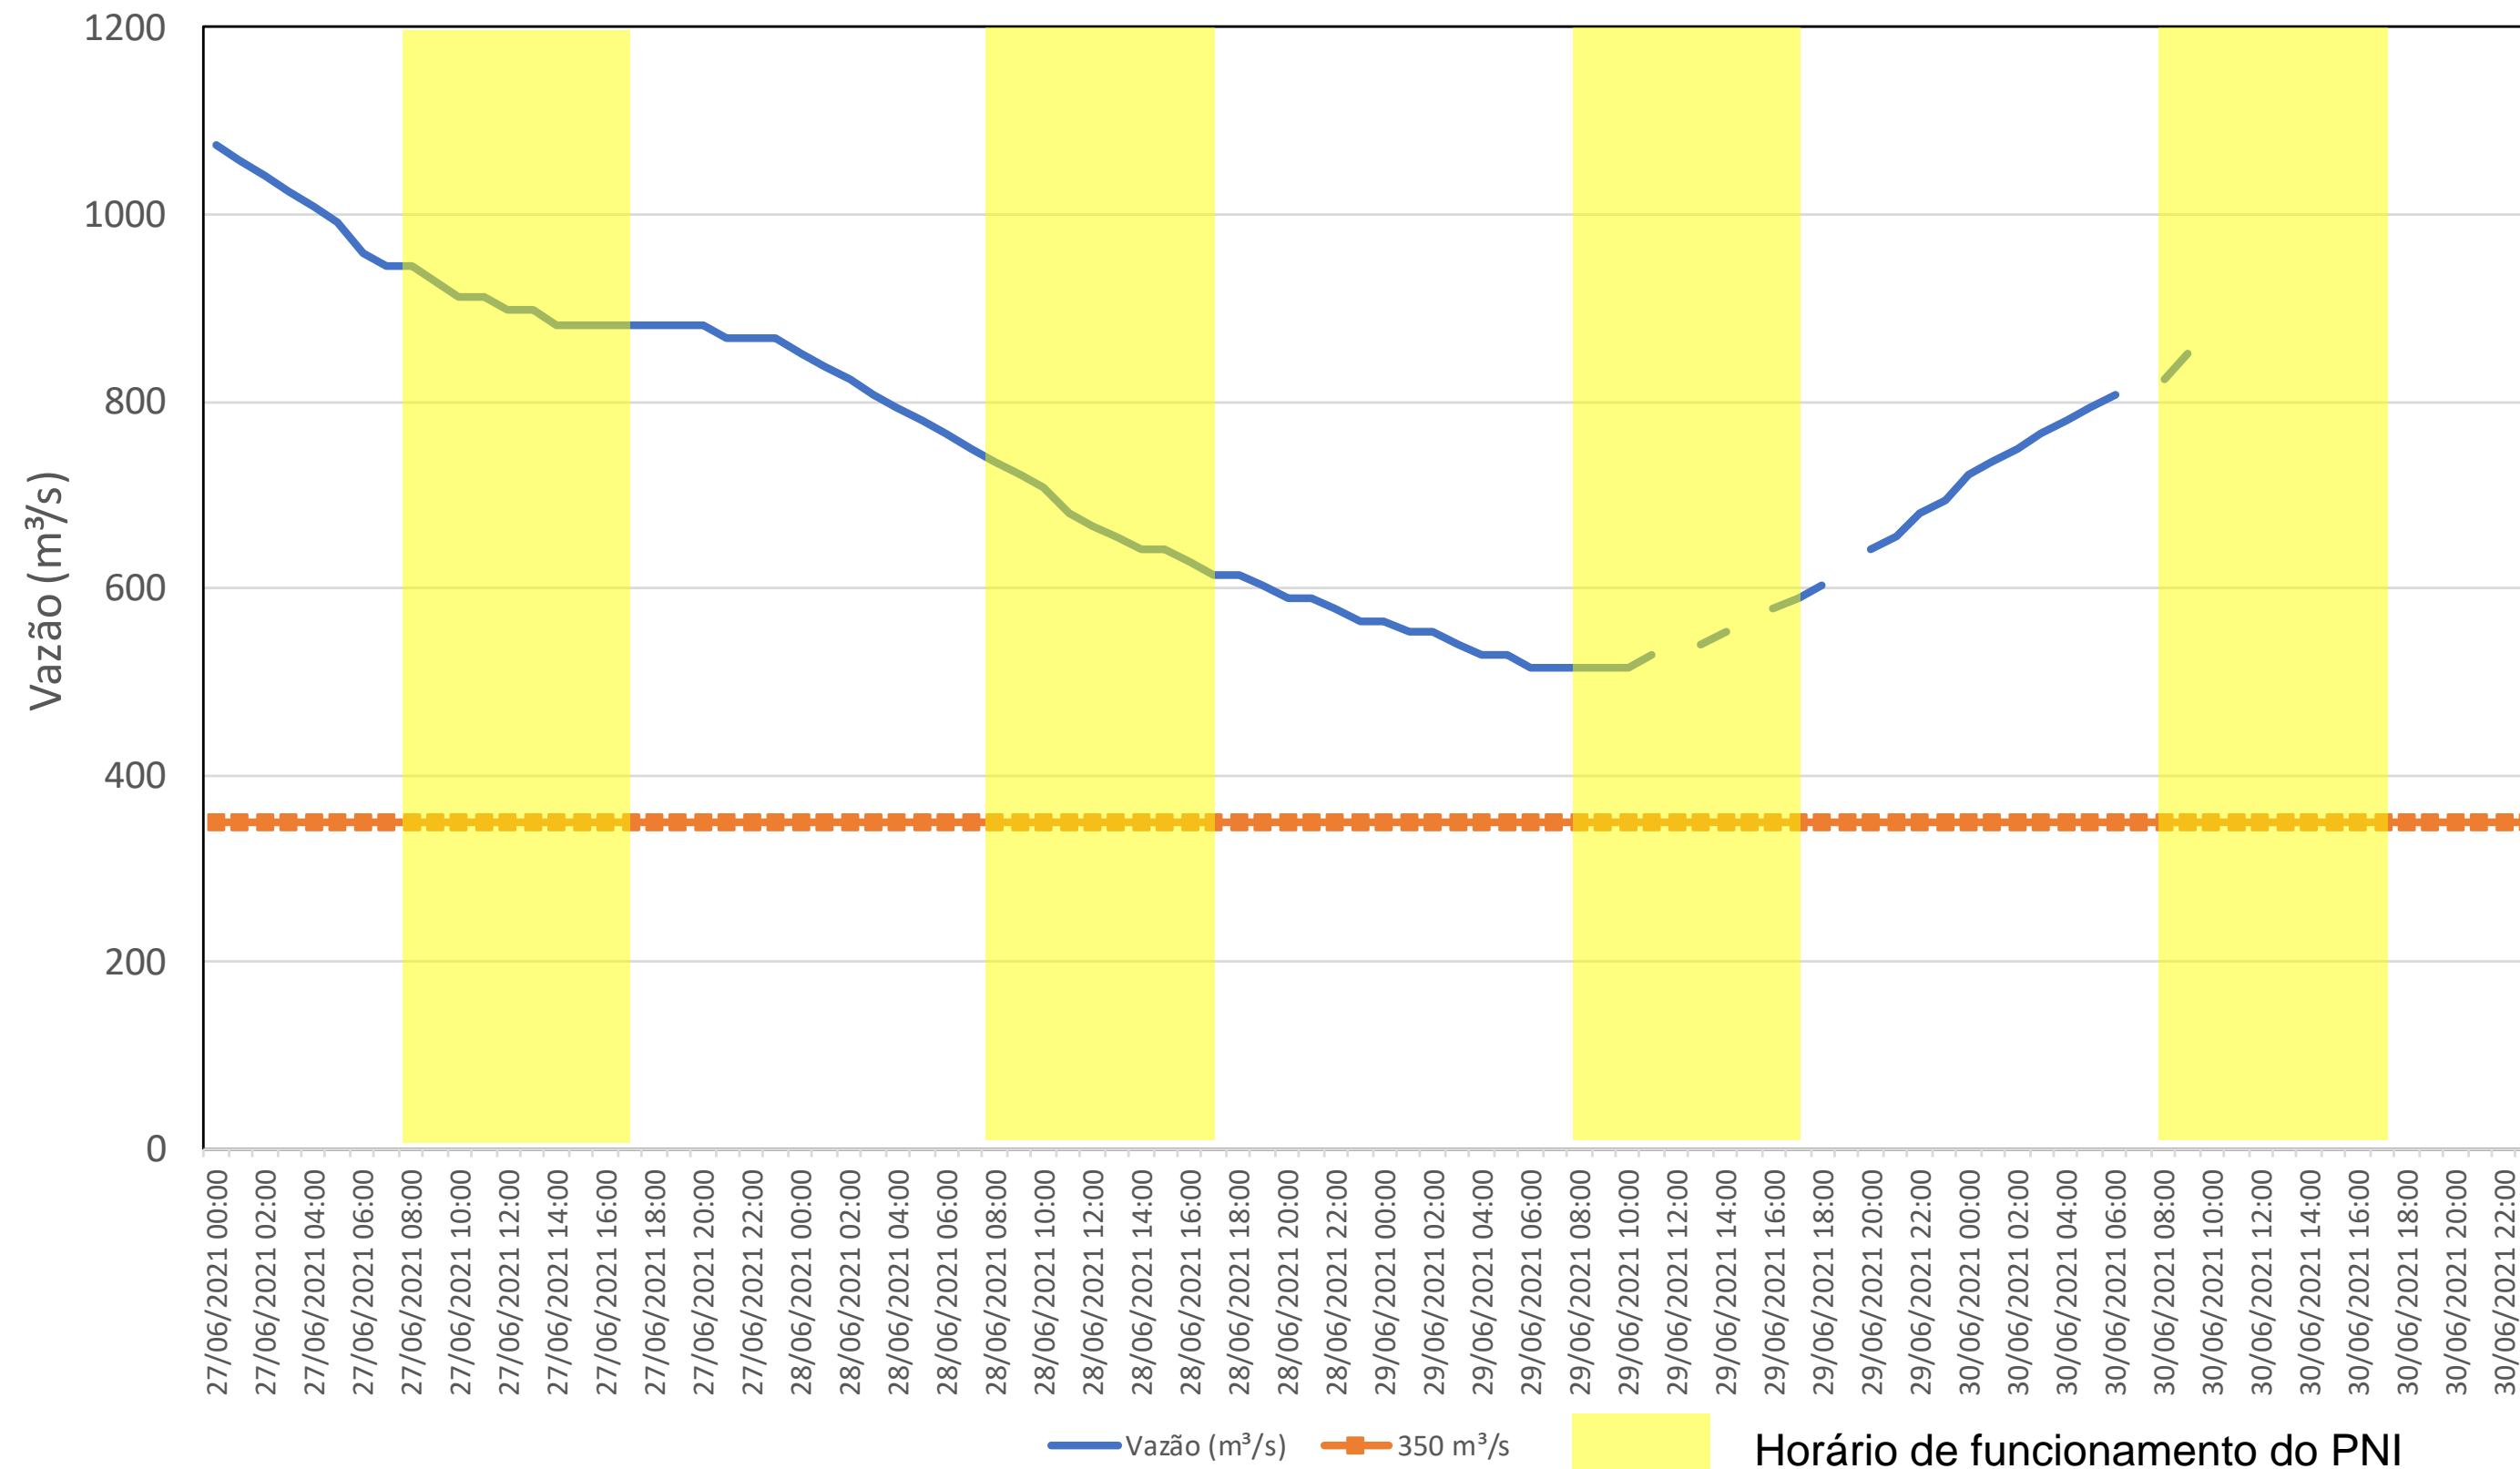

SALA DE SITUAÇÃO

Acompanhamento Bacia do rio Iguaçu

30/06/2021

* Os dados utilizados para o boletim são brutos e estão sujeitos a consistência.

SALA DE SITUAÇÃO

Estação Fluviométrica UHE Itaipu Hotel Cataratas

SALA DE SITUAÇÃO

Acompanhamento Bacia do rio Uruguai

30/06/2021

* Os dados utilizados para o boletim são brutos e estão sujeitos a consistência.