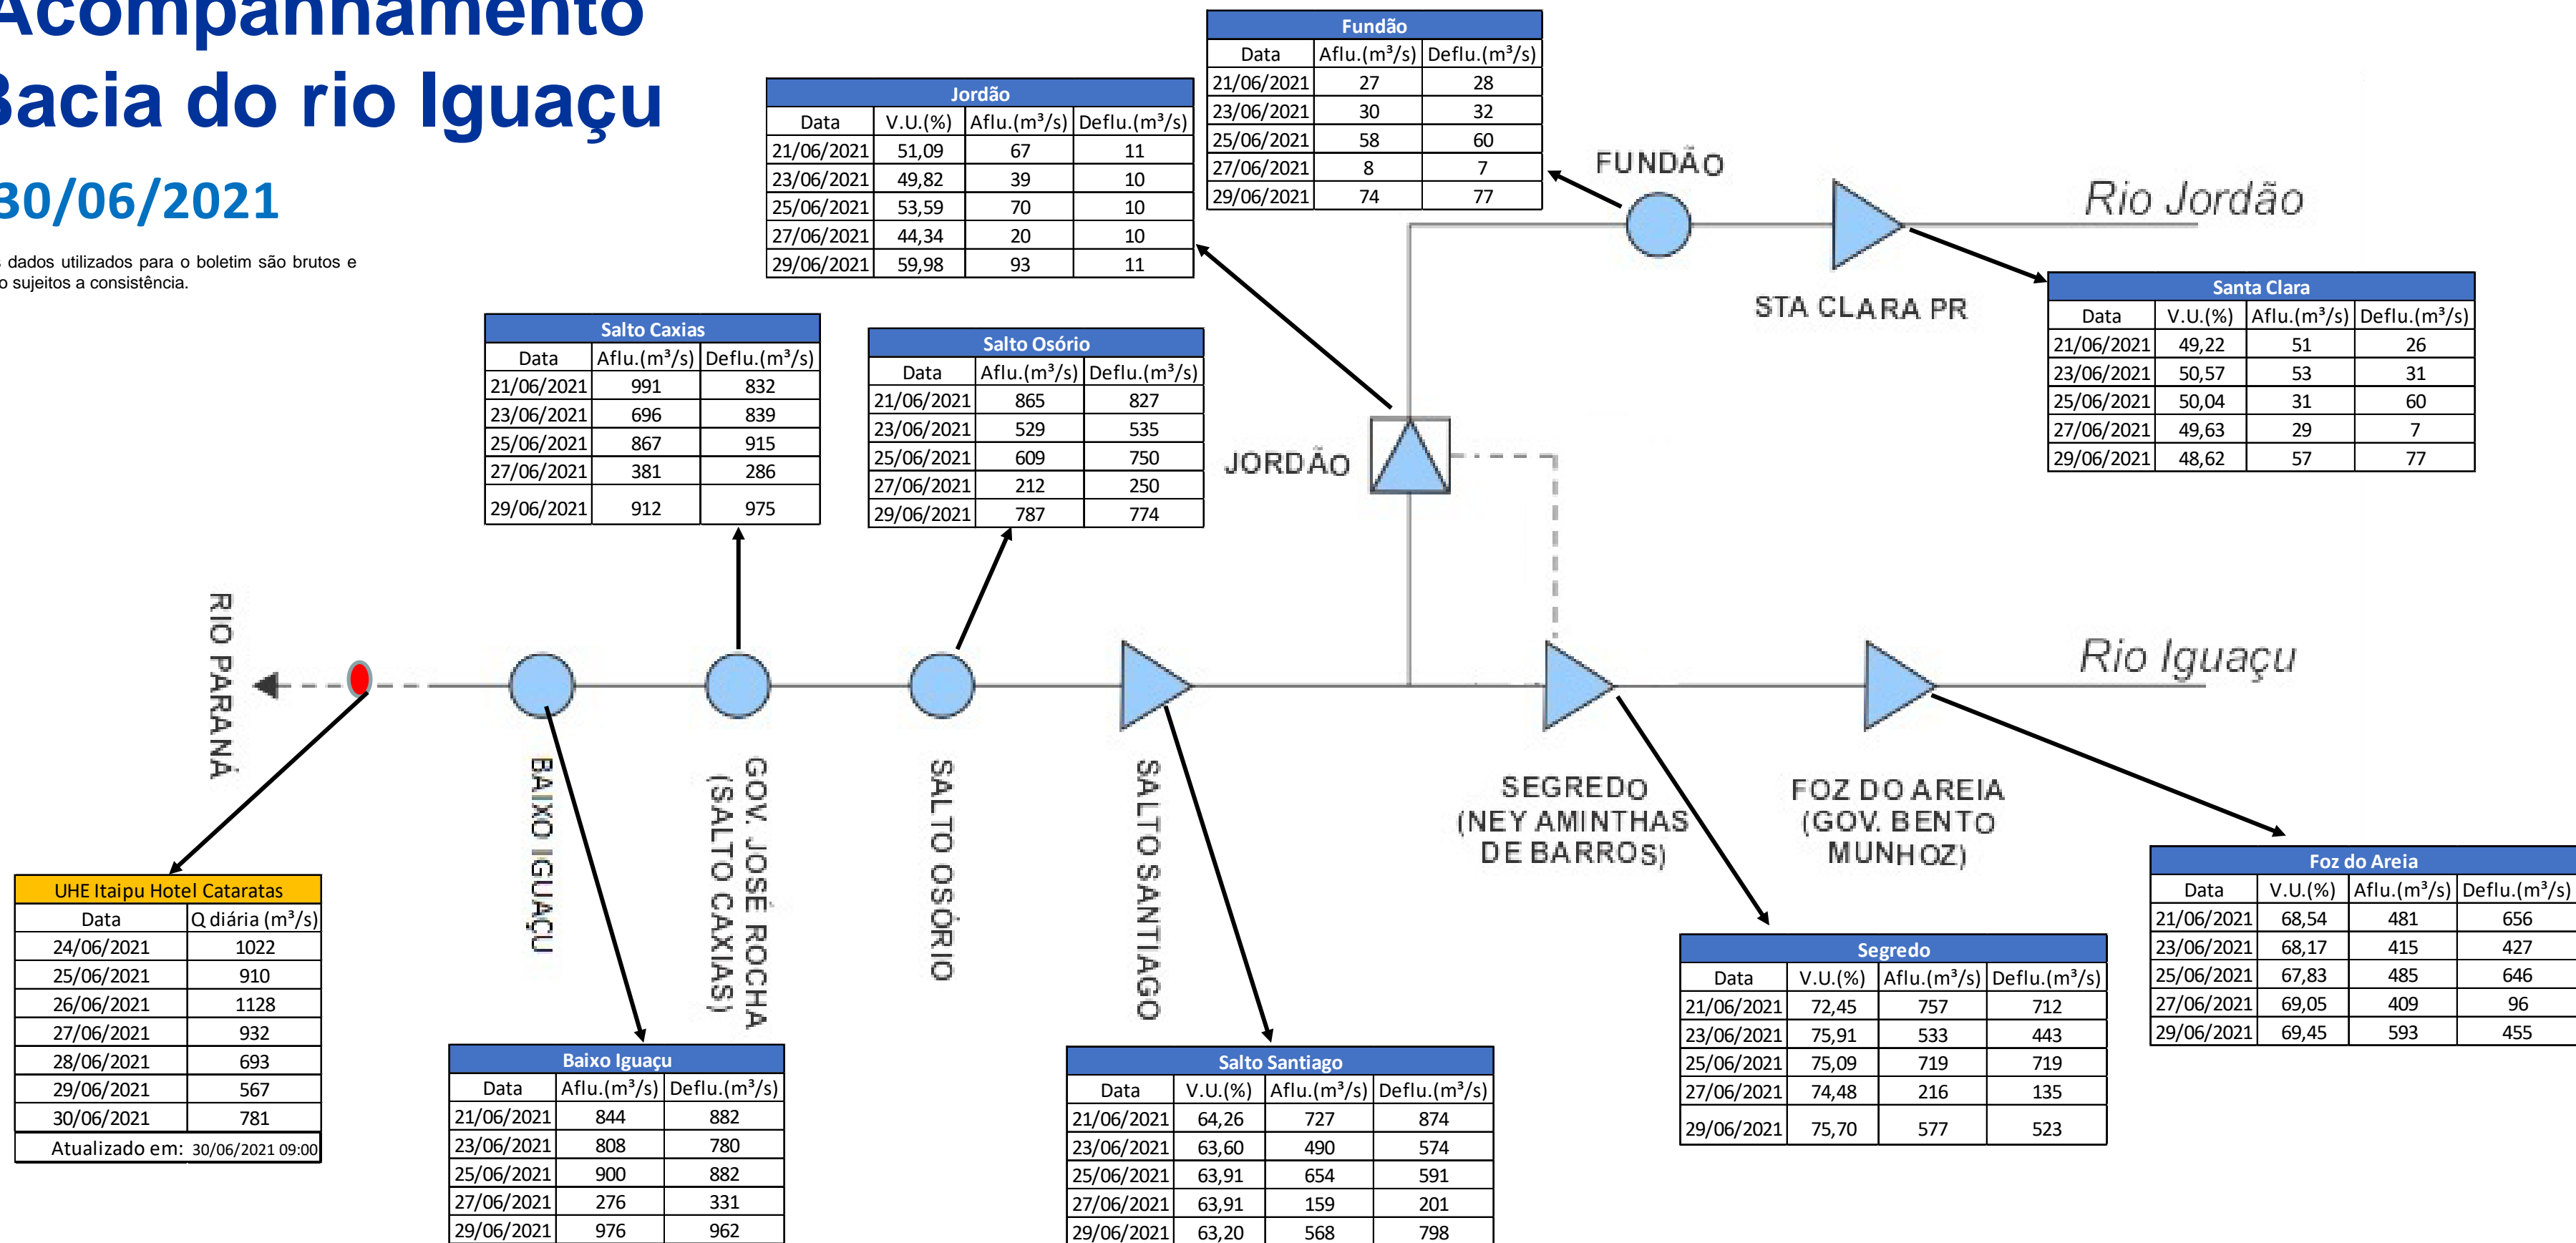

SALA DE SITUAÇÃO

Acompanhamento Bacia do rio Iguaçu

30/06/2021

* Os dados utilizados para o boletim são brutos e estão sujeitos a consistência.

SALA DE SITUAÇÃO

Estação Fluviométrica UHE Itaipu Hotel Cataratas

SALA DE SITUAÇÃO

Acompanhamento Bacia do rio Uruguai

30/06/2021

* Os dados utilizados para o boletim são brutos e estão sujeitos a consistência.