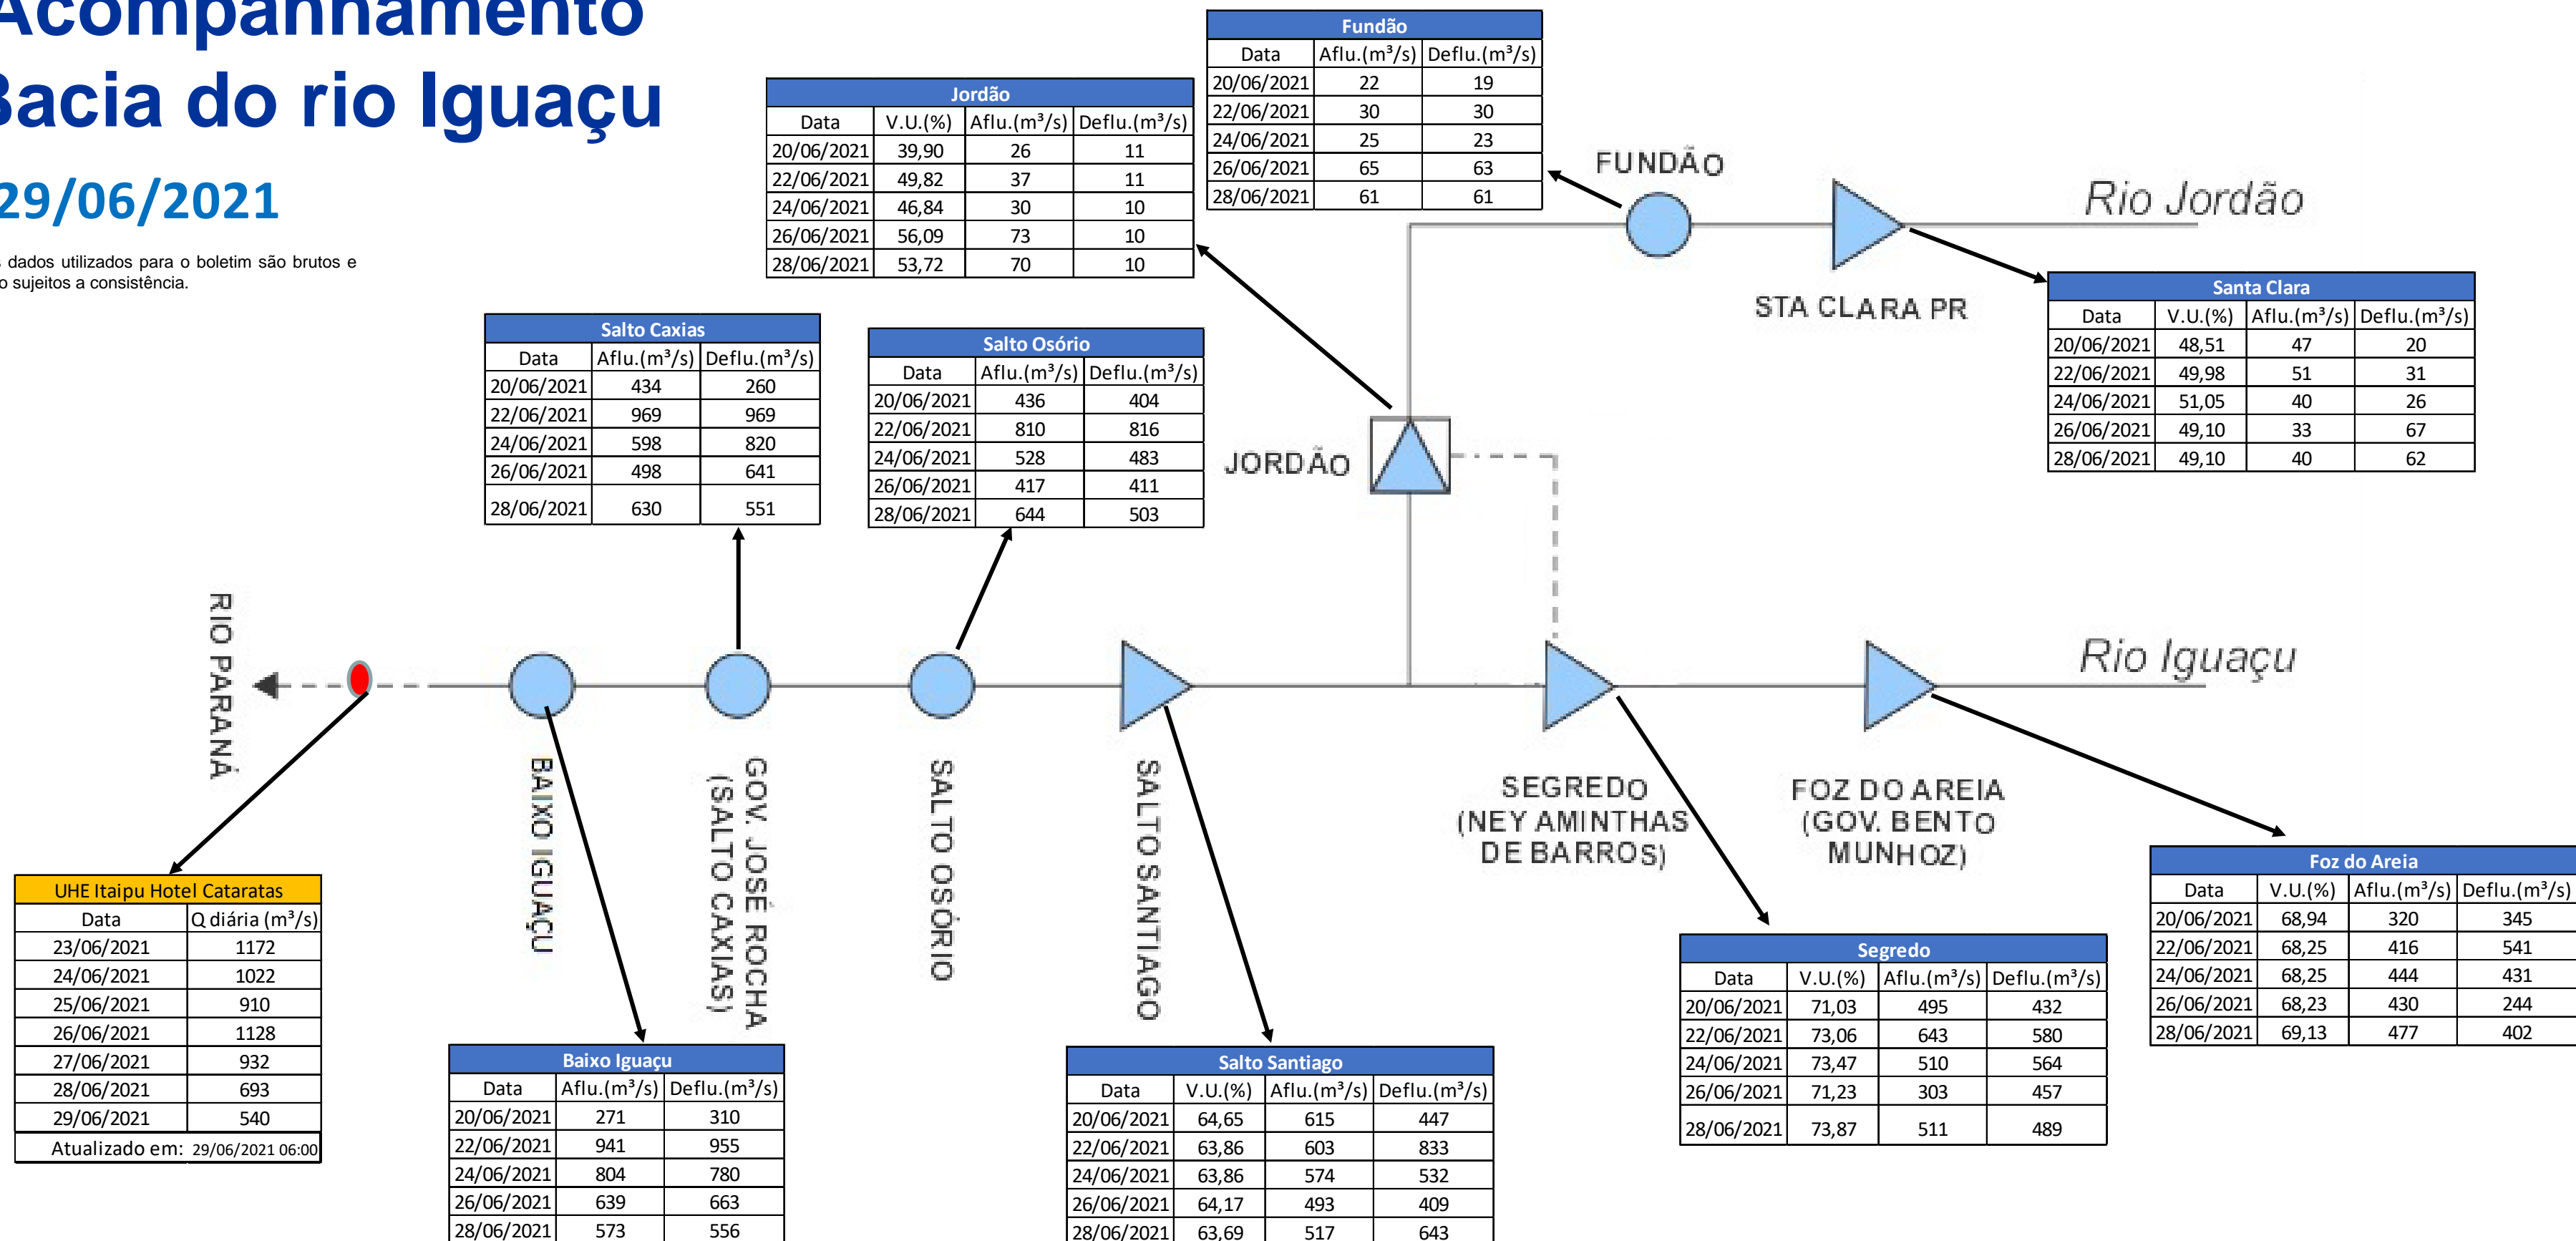

SALA DE SITUAÇÃO

Acompanhamento Bacia do rio Iguaçu

29/06/2021

* Os dados utilizados para o boletim são brutos e estão sujeitos a consistência.

SALA DE SITUAÇÃO

Estação Fluviométrica UHE Itaipu Hotel Cataratas

SALA DE SITUAÇÃO

Acompanhamento Bacia do rio Uruguai

29/06/2021

* Os dados utilizados para o boletim são brutos e estão sujeitos a consistência.