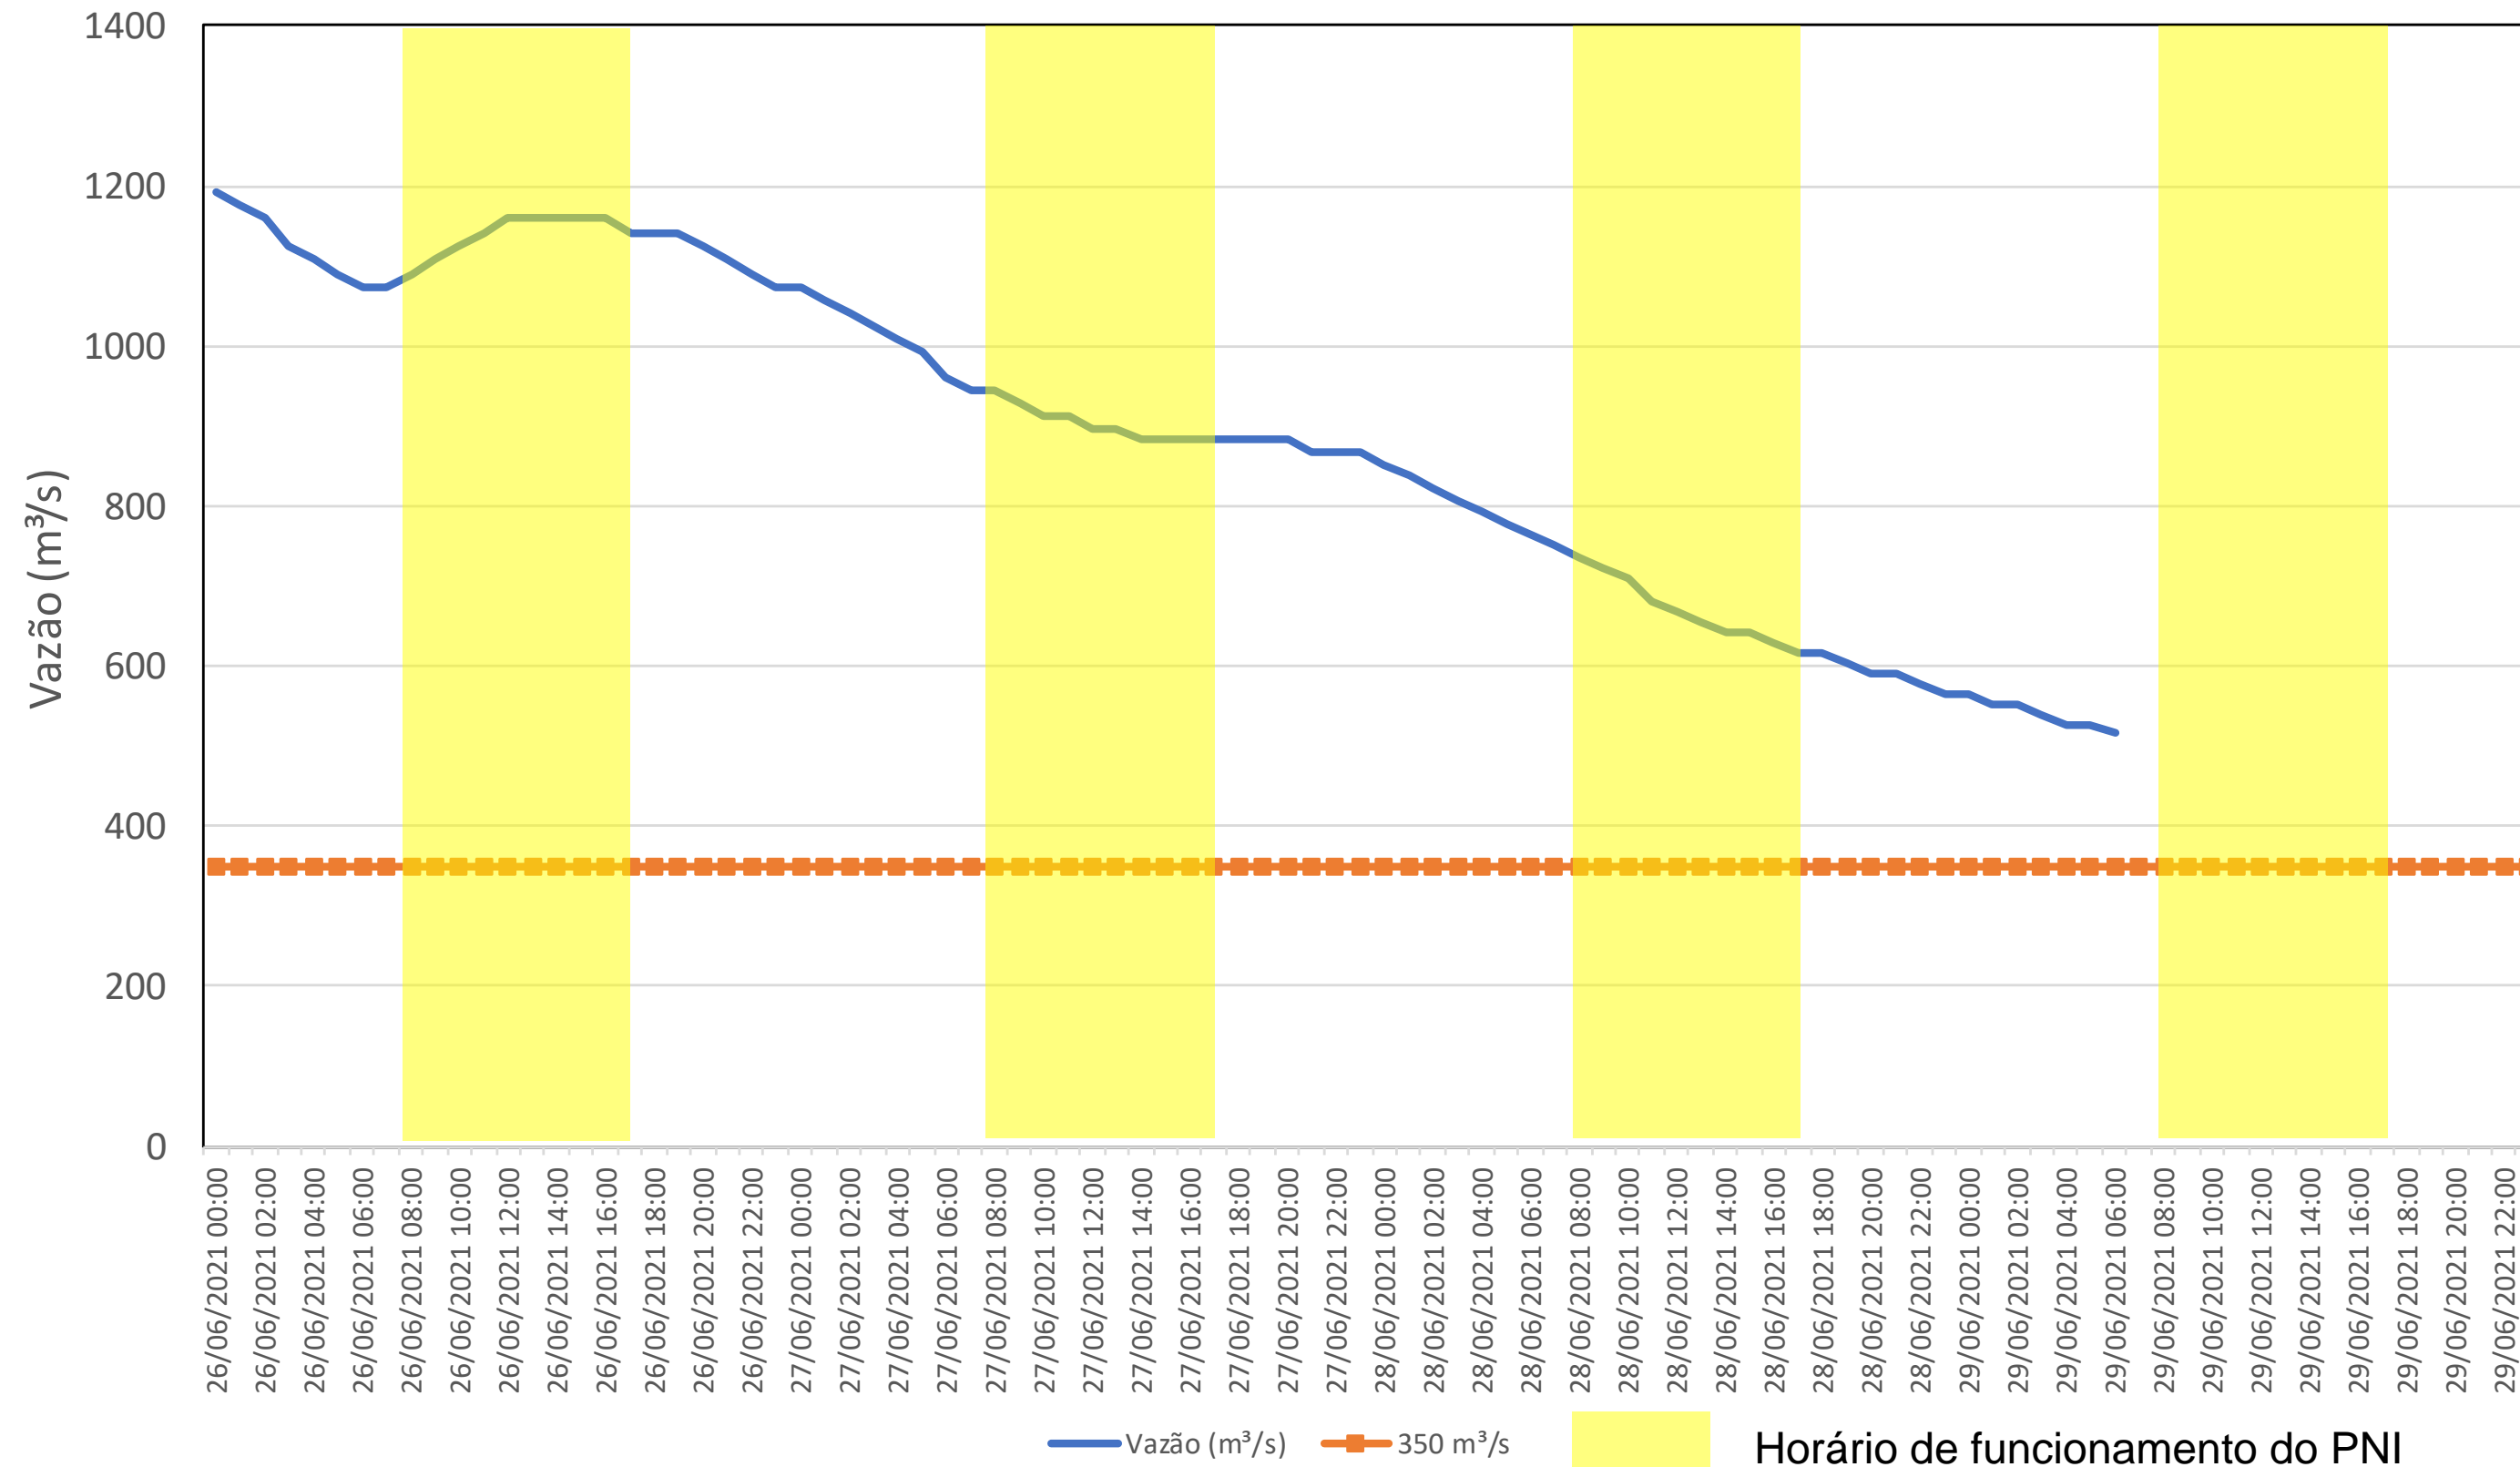

SALA DE SITUAÇÃO

Acompanhamento Bacia do rio Iguaçu

29/06/2021

* Os dados utilizados para o boletim são brutos e estão sujeitos a consistência.

SALA DE SITUAÇÃO

Estação Fluviométrica UHE Itaipu Hotel Cataratas

SALA DE SITUAÇÃO

Acompanhamento Bacia do rio Uruguai

29/06/2021

* Os dados utilizados para o boletim são brutos e estão sujeitos a consistência.