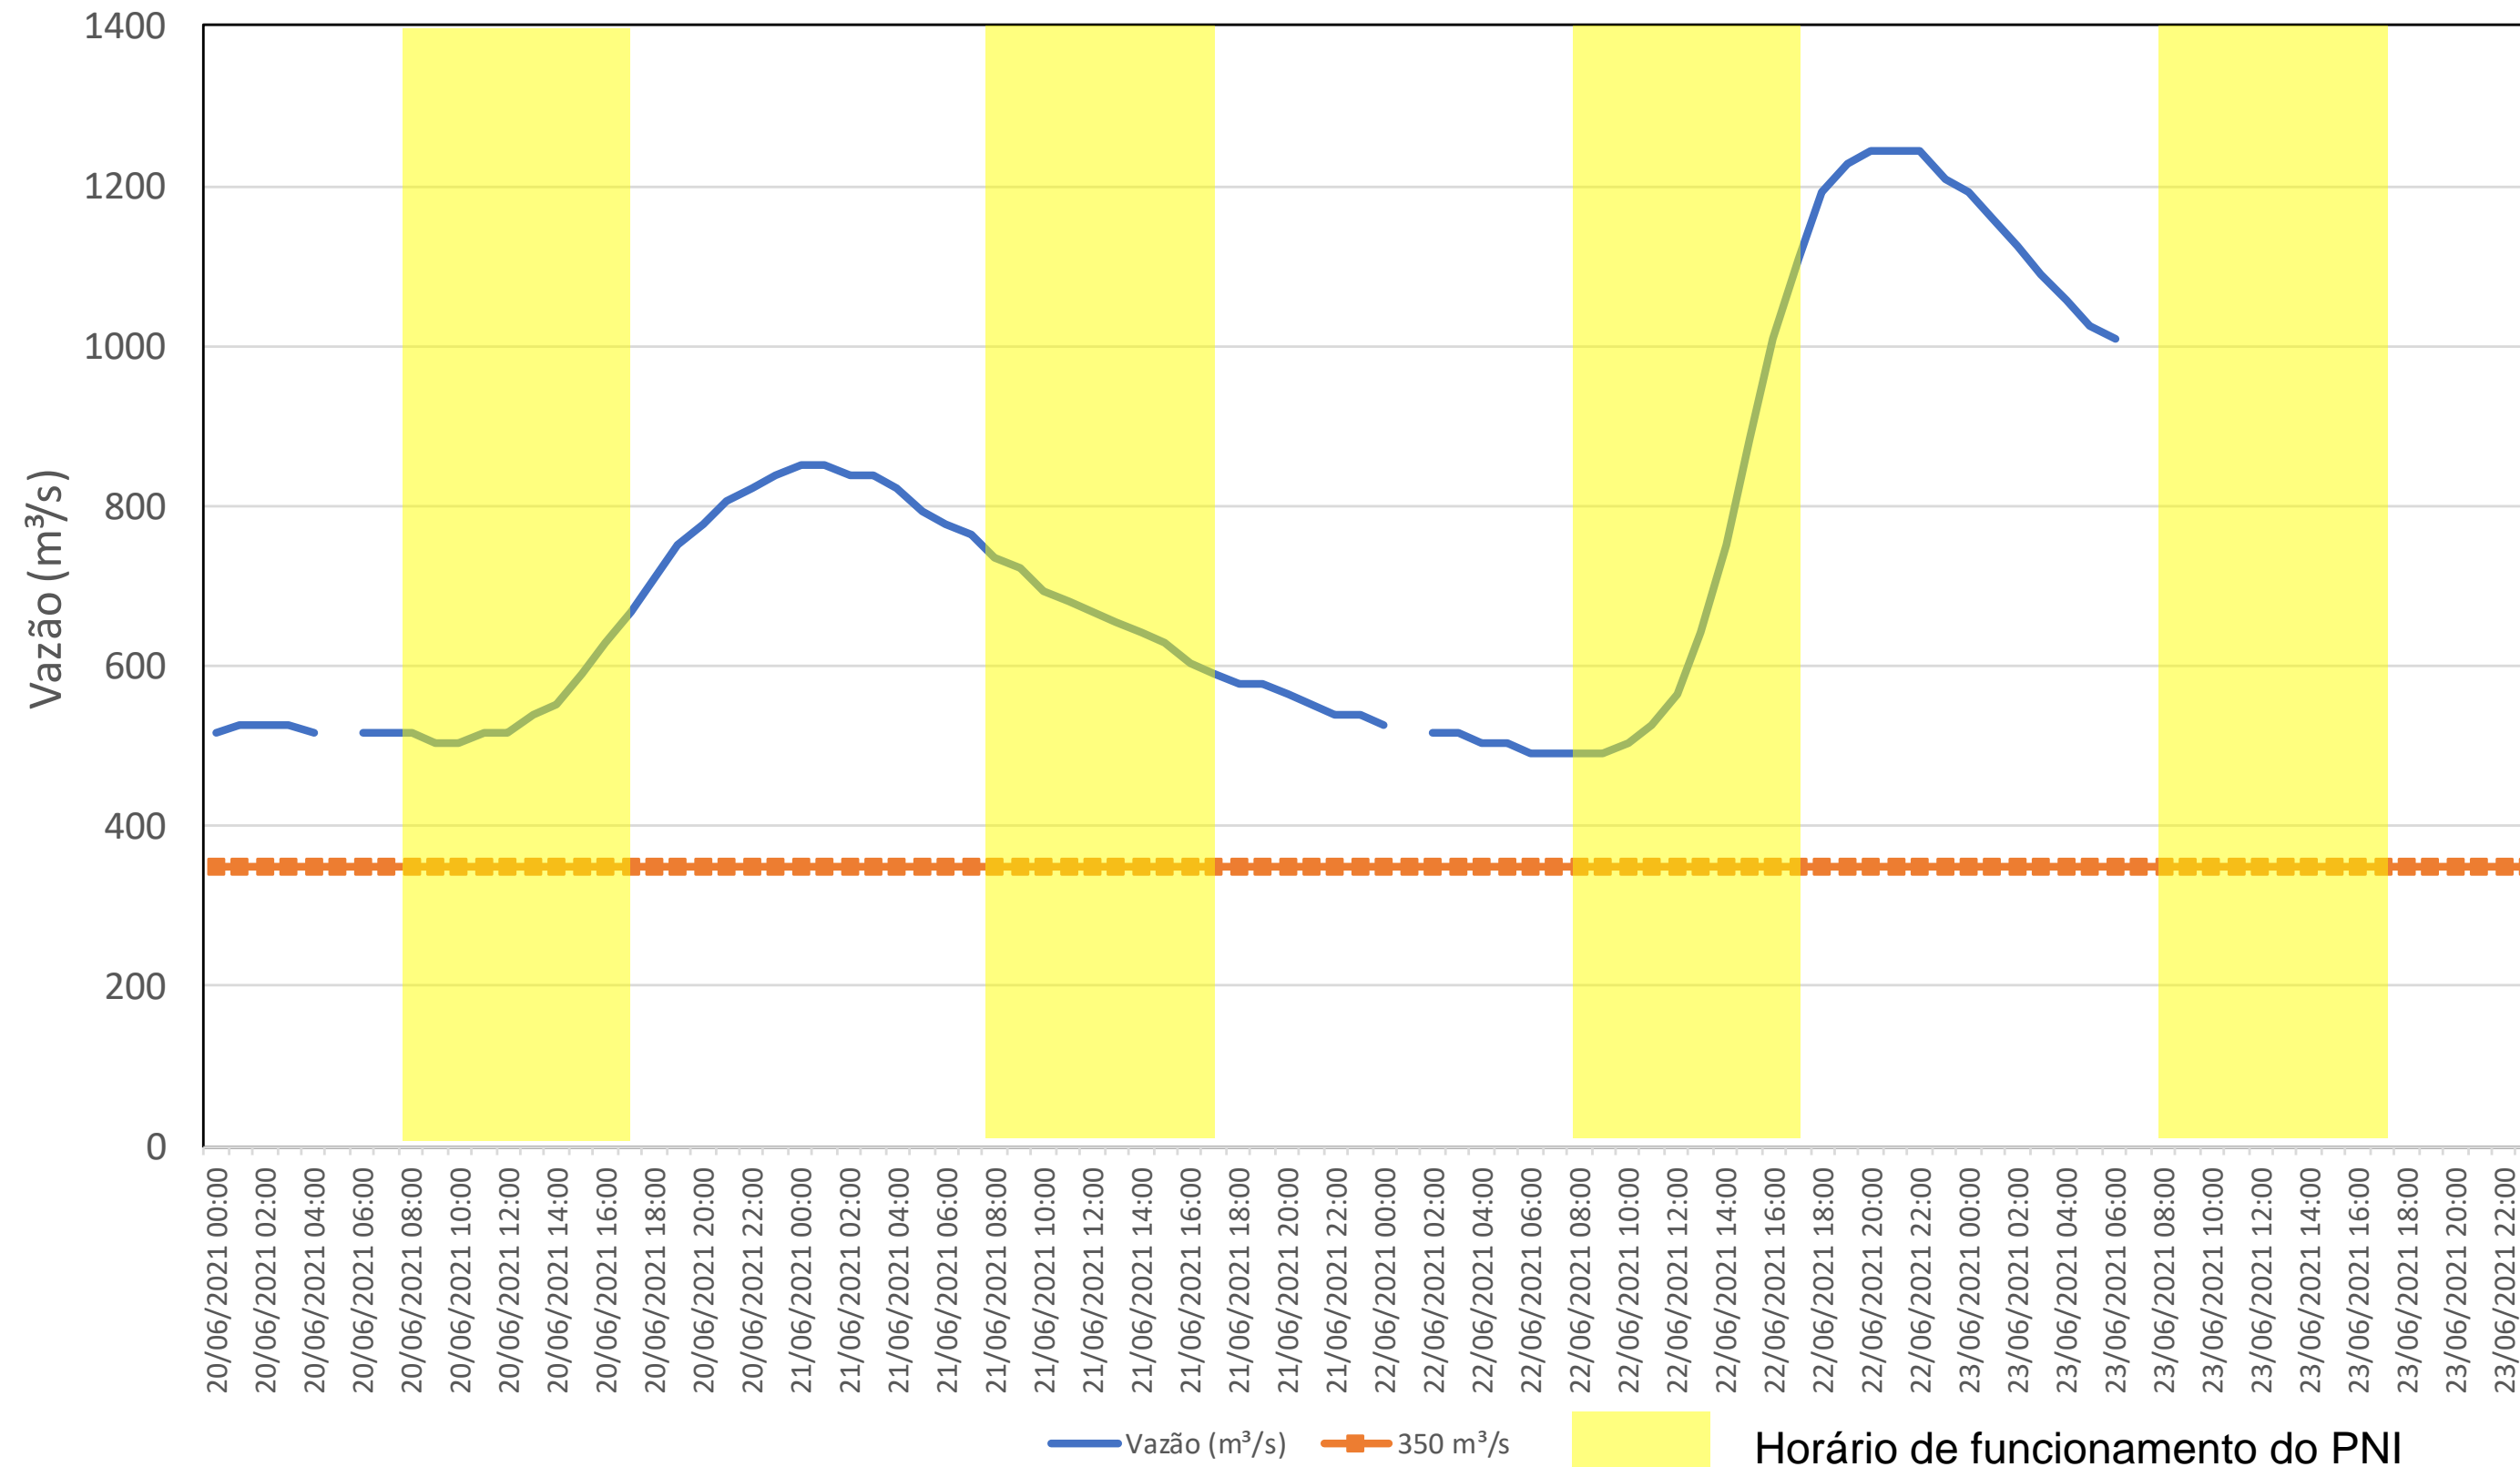

SALA DE SITUAÇÃO

Acompanhamento Bacia do rio Iguaçu

23/06/2021

* Os dados utilizados para o boletim são brutos e estão sujeitos a consistência.

SALA DE SITUAÇÃO

Estação Fluviométrica UHE Itaipu Hotel Cataratas

SALA DE SITUAÇÃO

Acompanhamento Bacia do rio Uruguai

23/06/2021

* Os dados utilizados para o boletim são brutos e estão sujeitos a consistência.