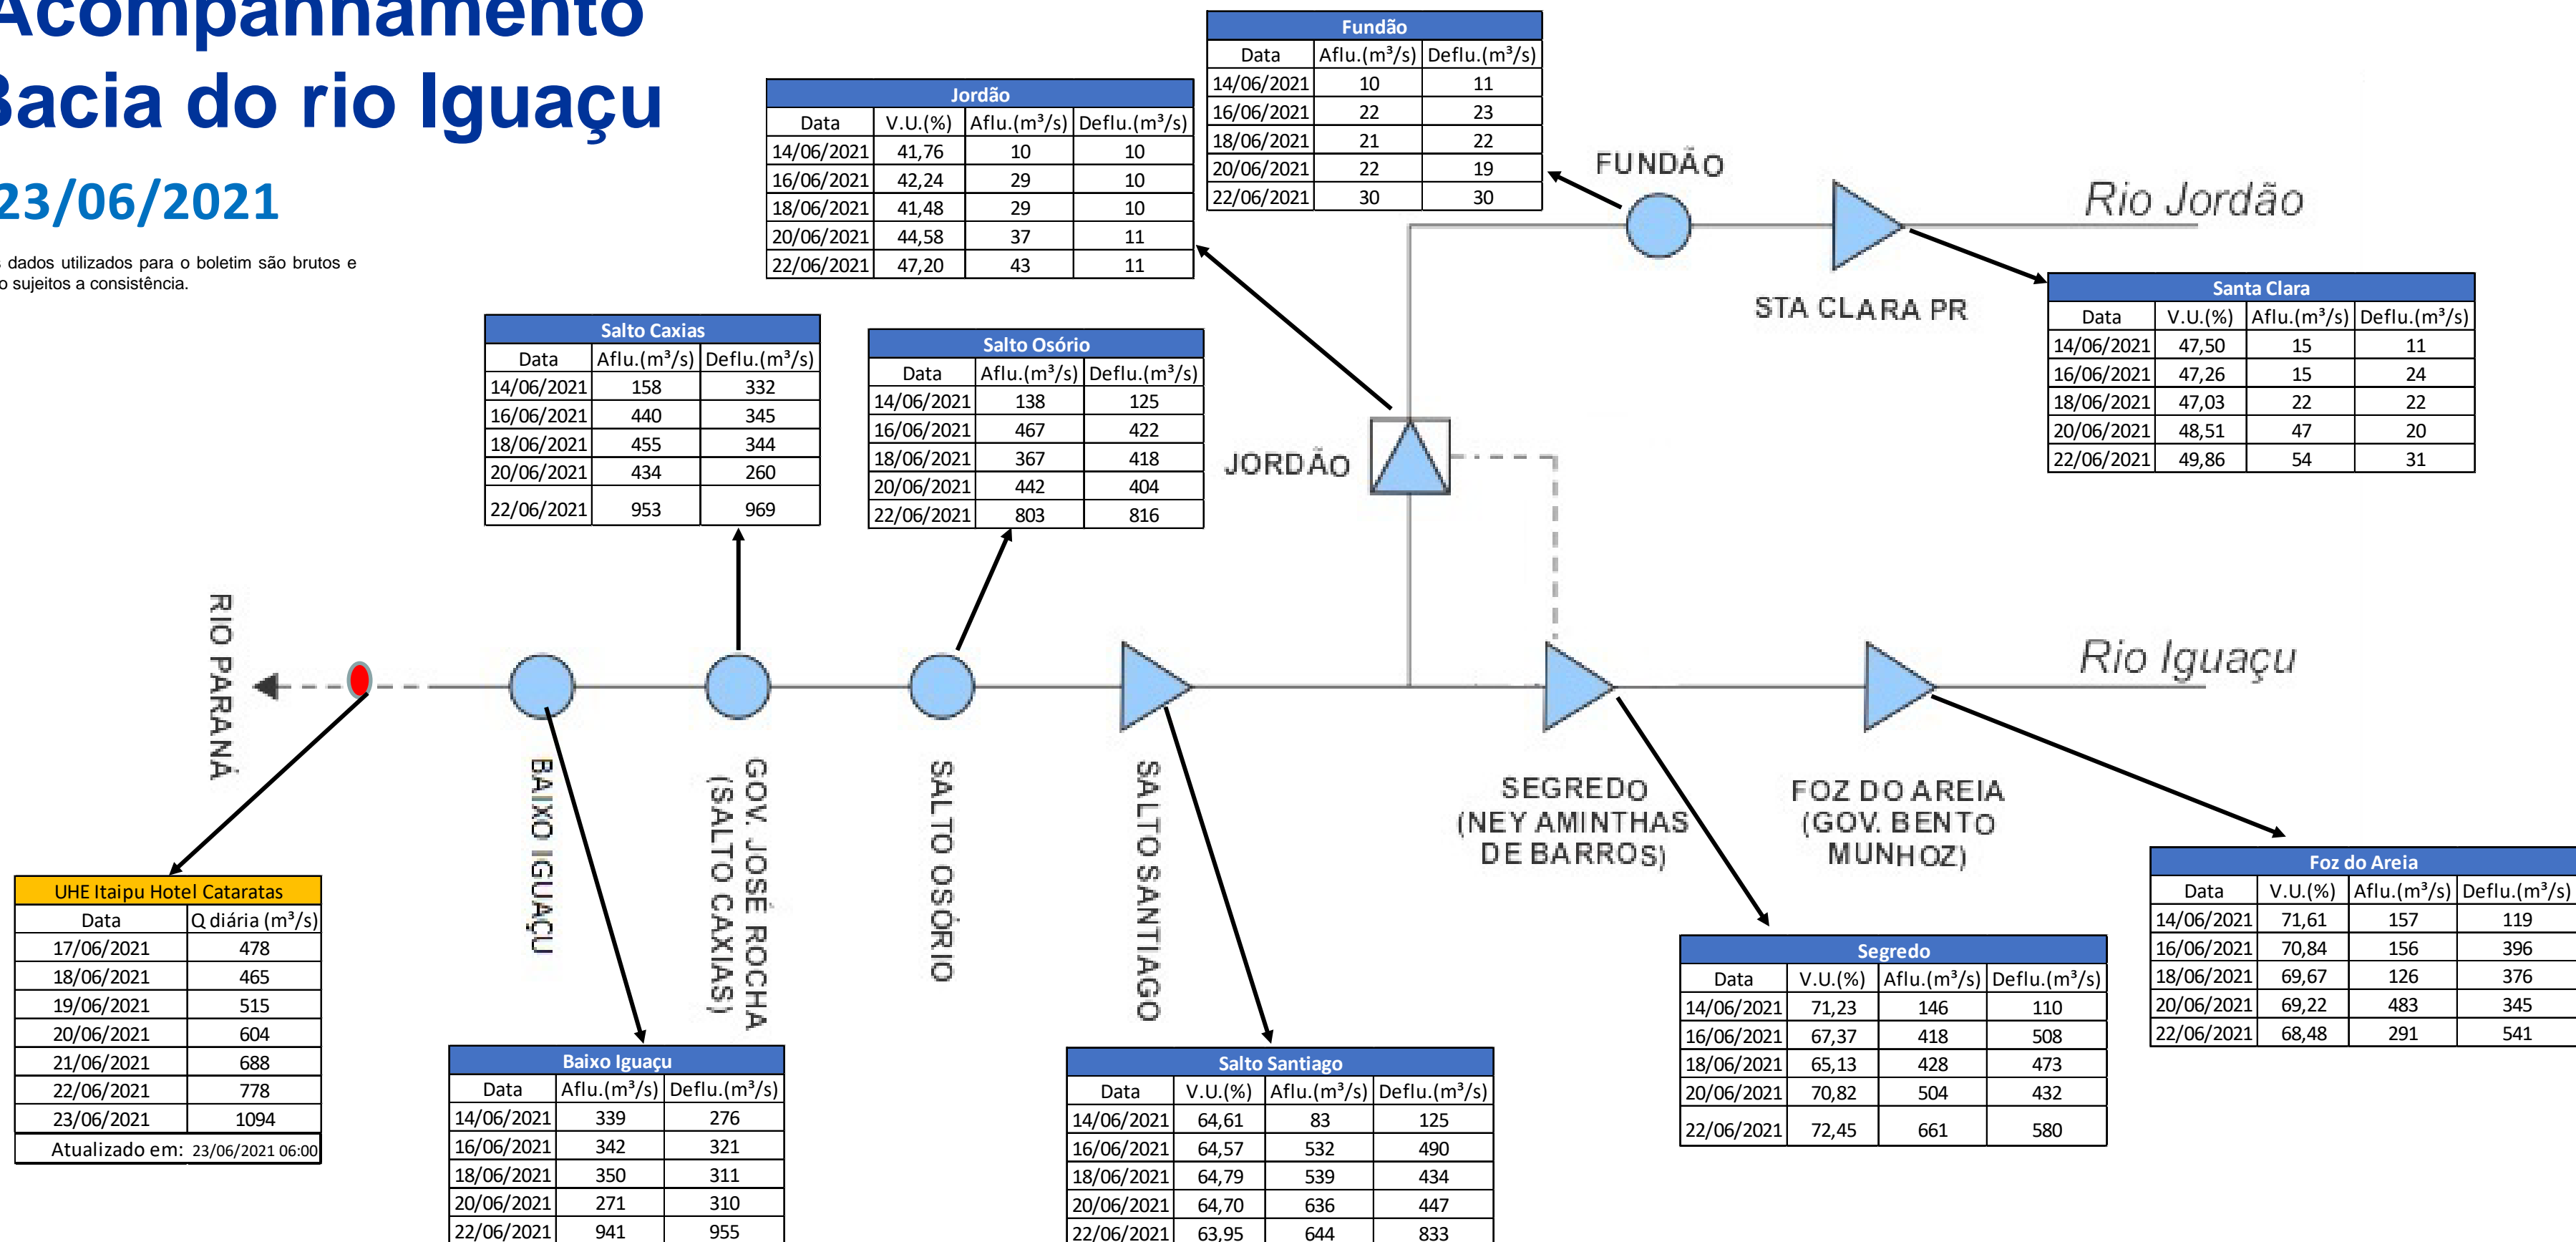

SALA DE SITUAÇÃO

Acompanhamento Bacia do rio Iguaçu

23/06/2021

* Os dados utilizados para o boletim são brutos e estão sujeitos a consistência.

SALA DE SITUAÇÃO

Estação Fluviométrica UHE Itaipu Hotel Cataratas

SALA DE SITUAÇÃO

Acompanhamento Bacia do rio Uruguai

23/06/2021

* Os dados utilizados para o boletim são brutos e estão sujeitos a consistência.