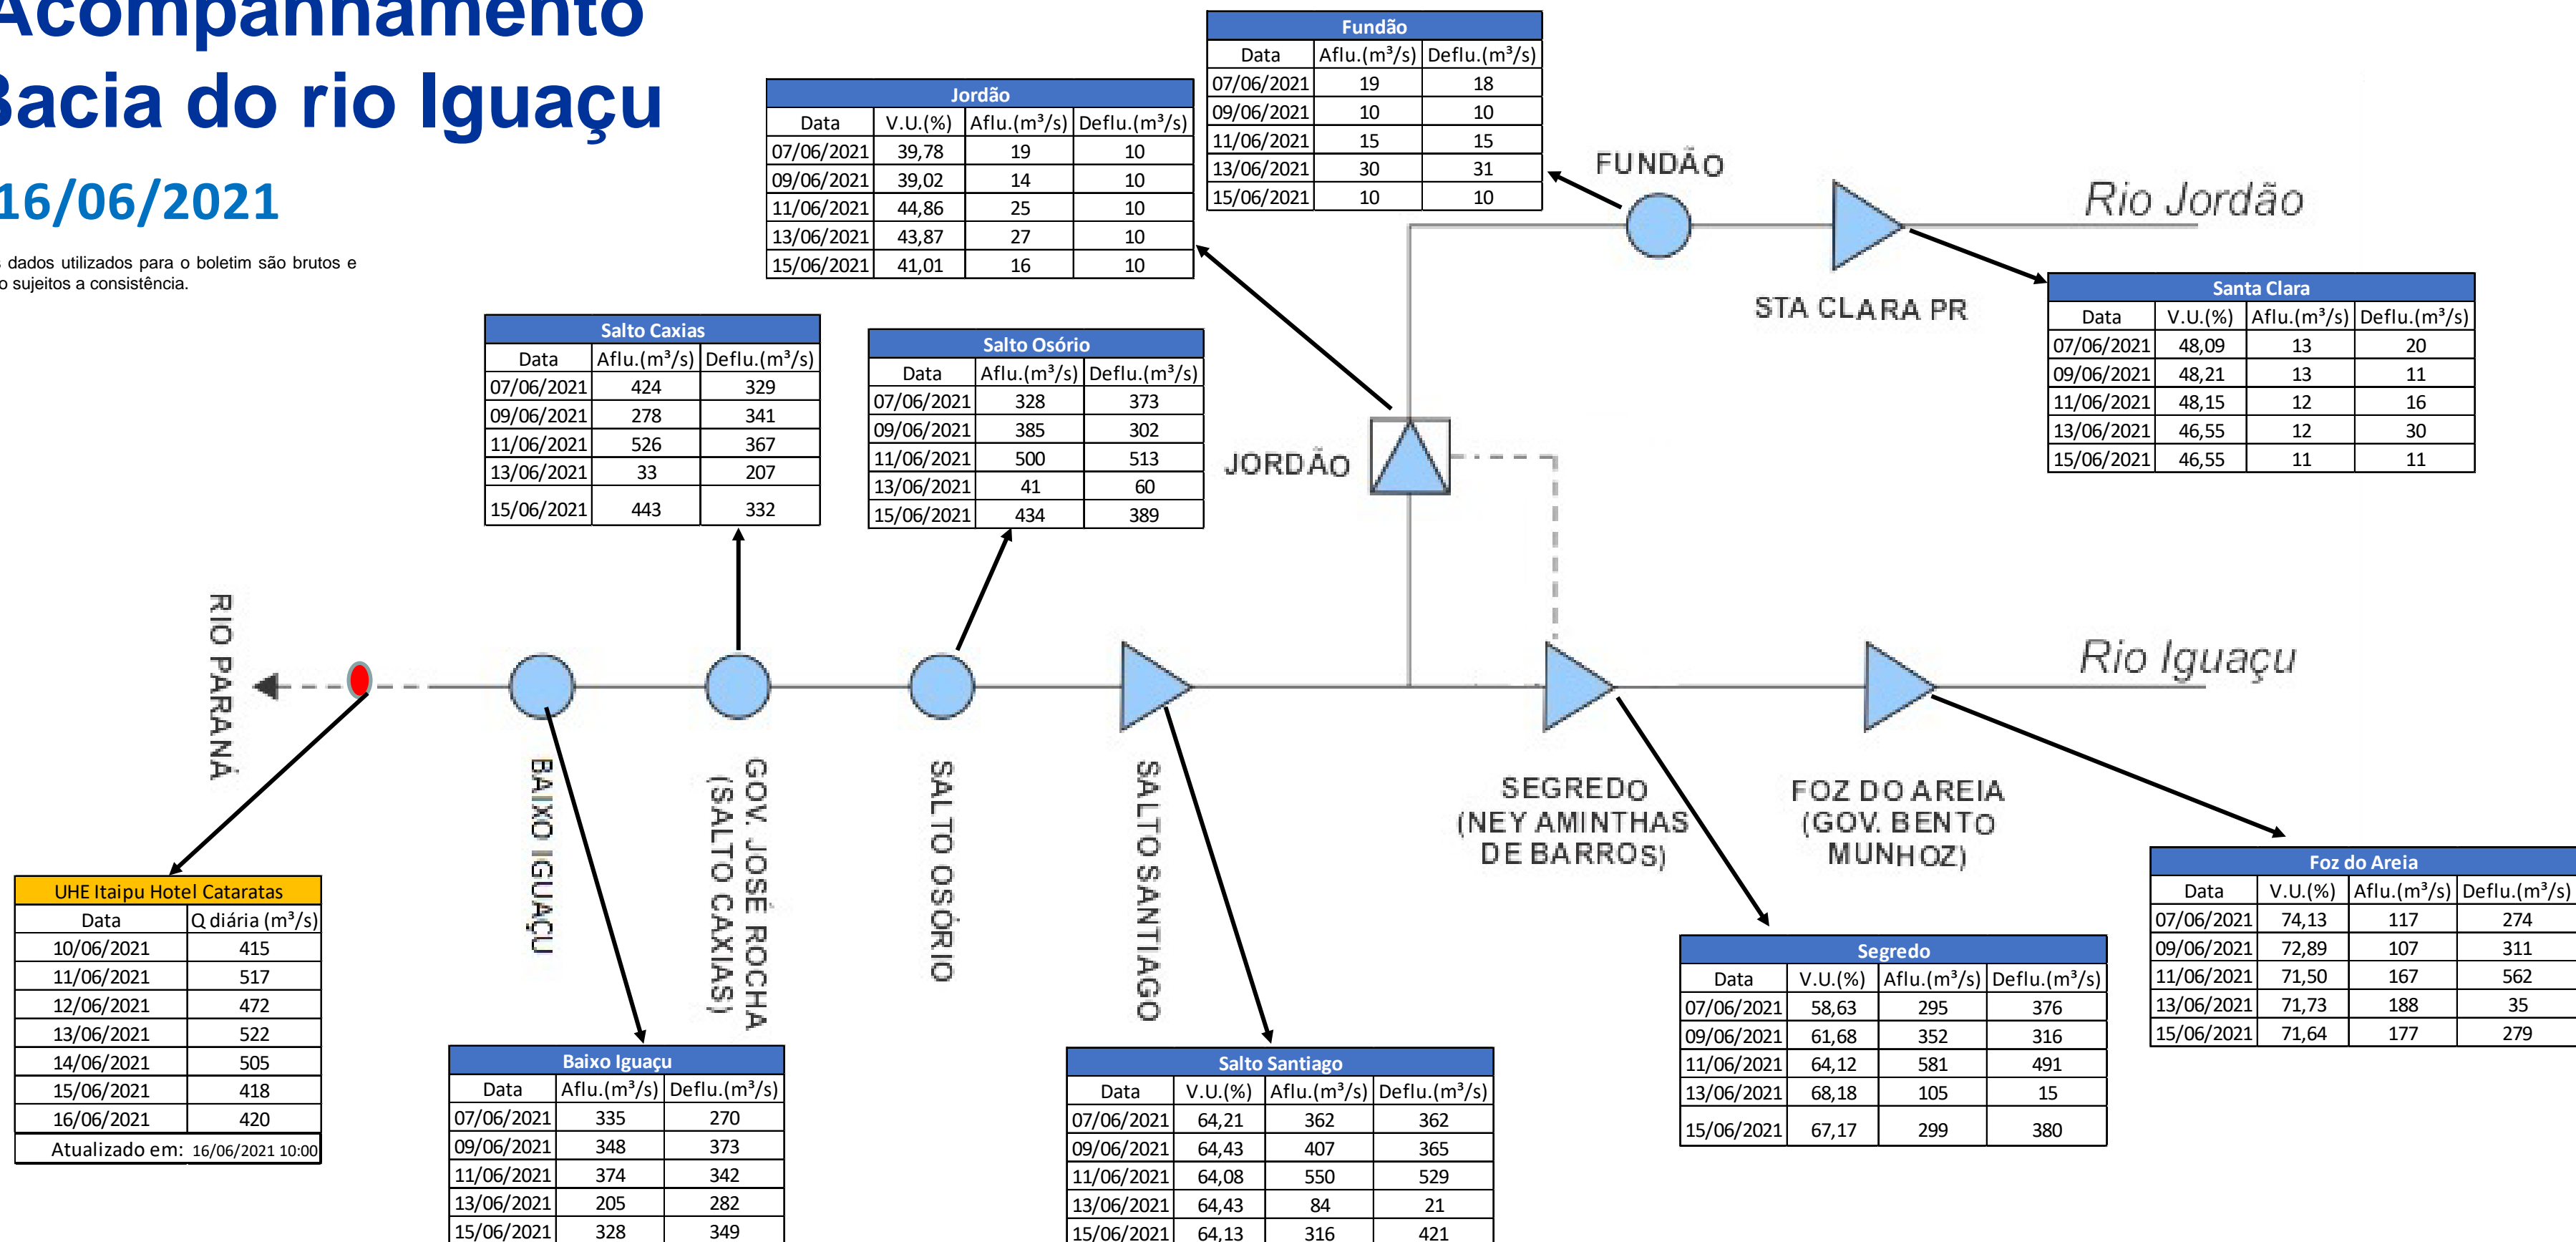

SALA DE SITUAÇÃO

Acompanhamento Bacia do rio Iguaçu

16/06/2021

* Os dados utilizados para o boletim são brutos e estão sujeitos a consistência.

SALA DE SITUAÇÃO

Estação Fluviométrica UHE Itaipu Hotel Cataratas

SALA DE SITUAÇÃO

Acompanhamento Bacia do rio Uruguai

16/06/2021

* Os dados utilizados para o boletim são brutos e estão sujeitos a consistência.