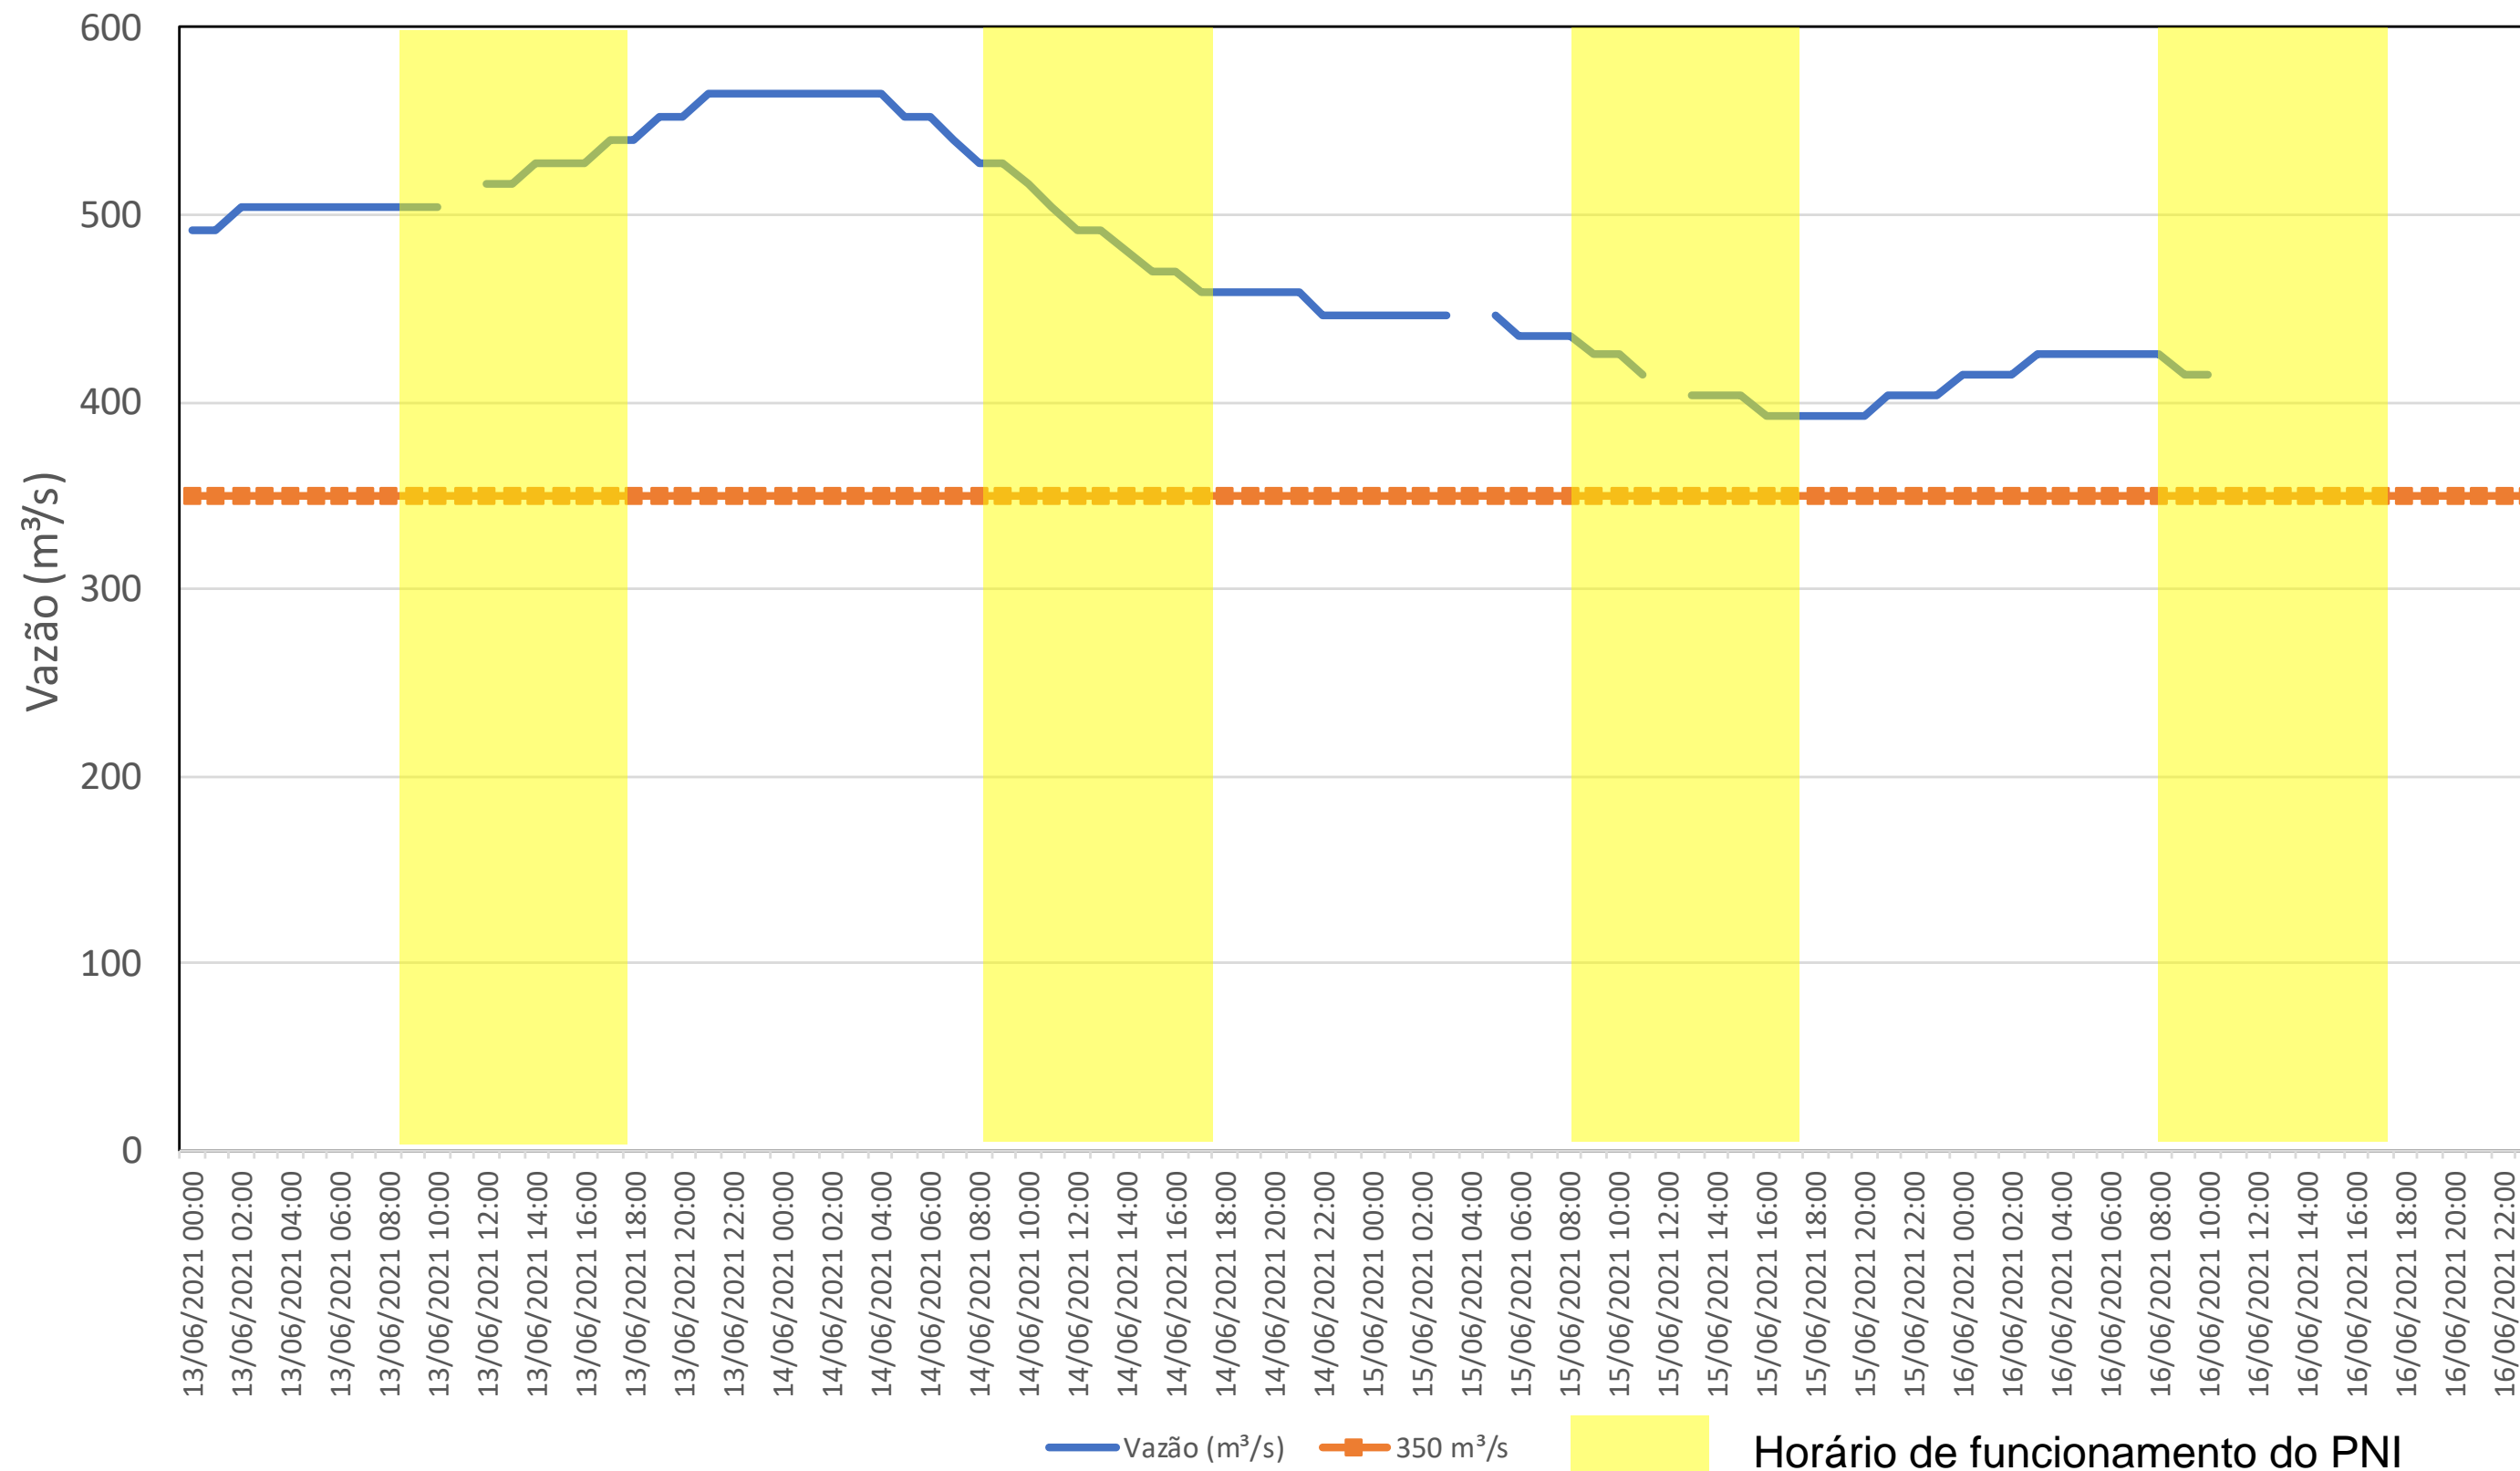

SALA DE SITUAÇÃO

Acompanhamento Bacia do rio Iguaçu

16/06/2021

* Os dados utilizados para o boletim são brutos e estão sujeitos a consistência.

SALA DE SITUAÇÃO

Estação Fluviométrica UHE Itaipu Hotel Cataratas

SALA DE SITUAÇÃO

Acompanhamento Bacia do rio Uruguai

16/06/2021

* Os dados utilizados para o boletim são brutos e estão sujeitos a consistência.