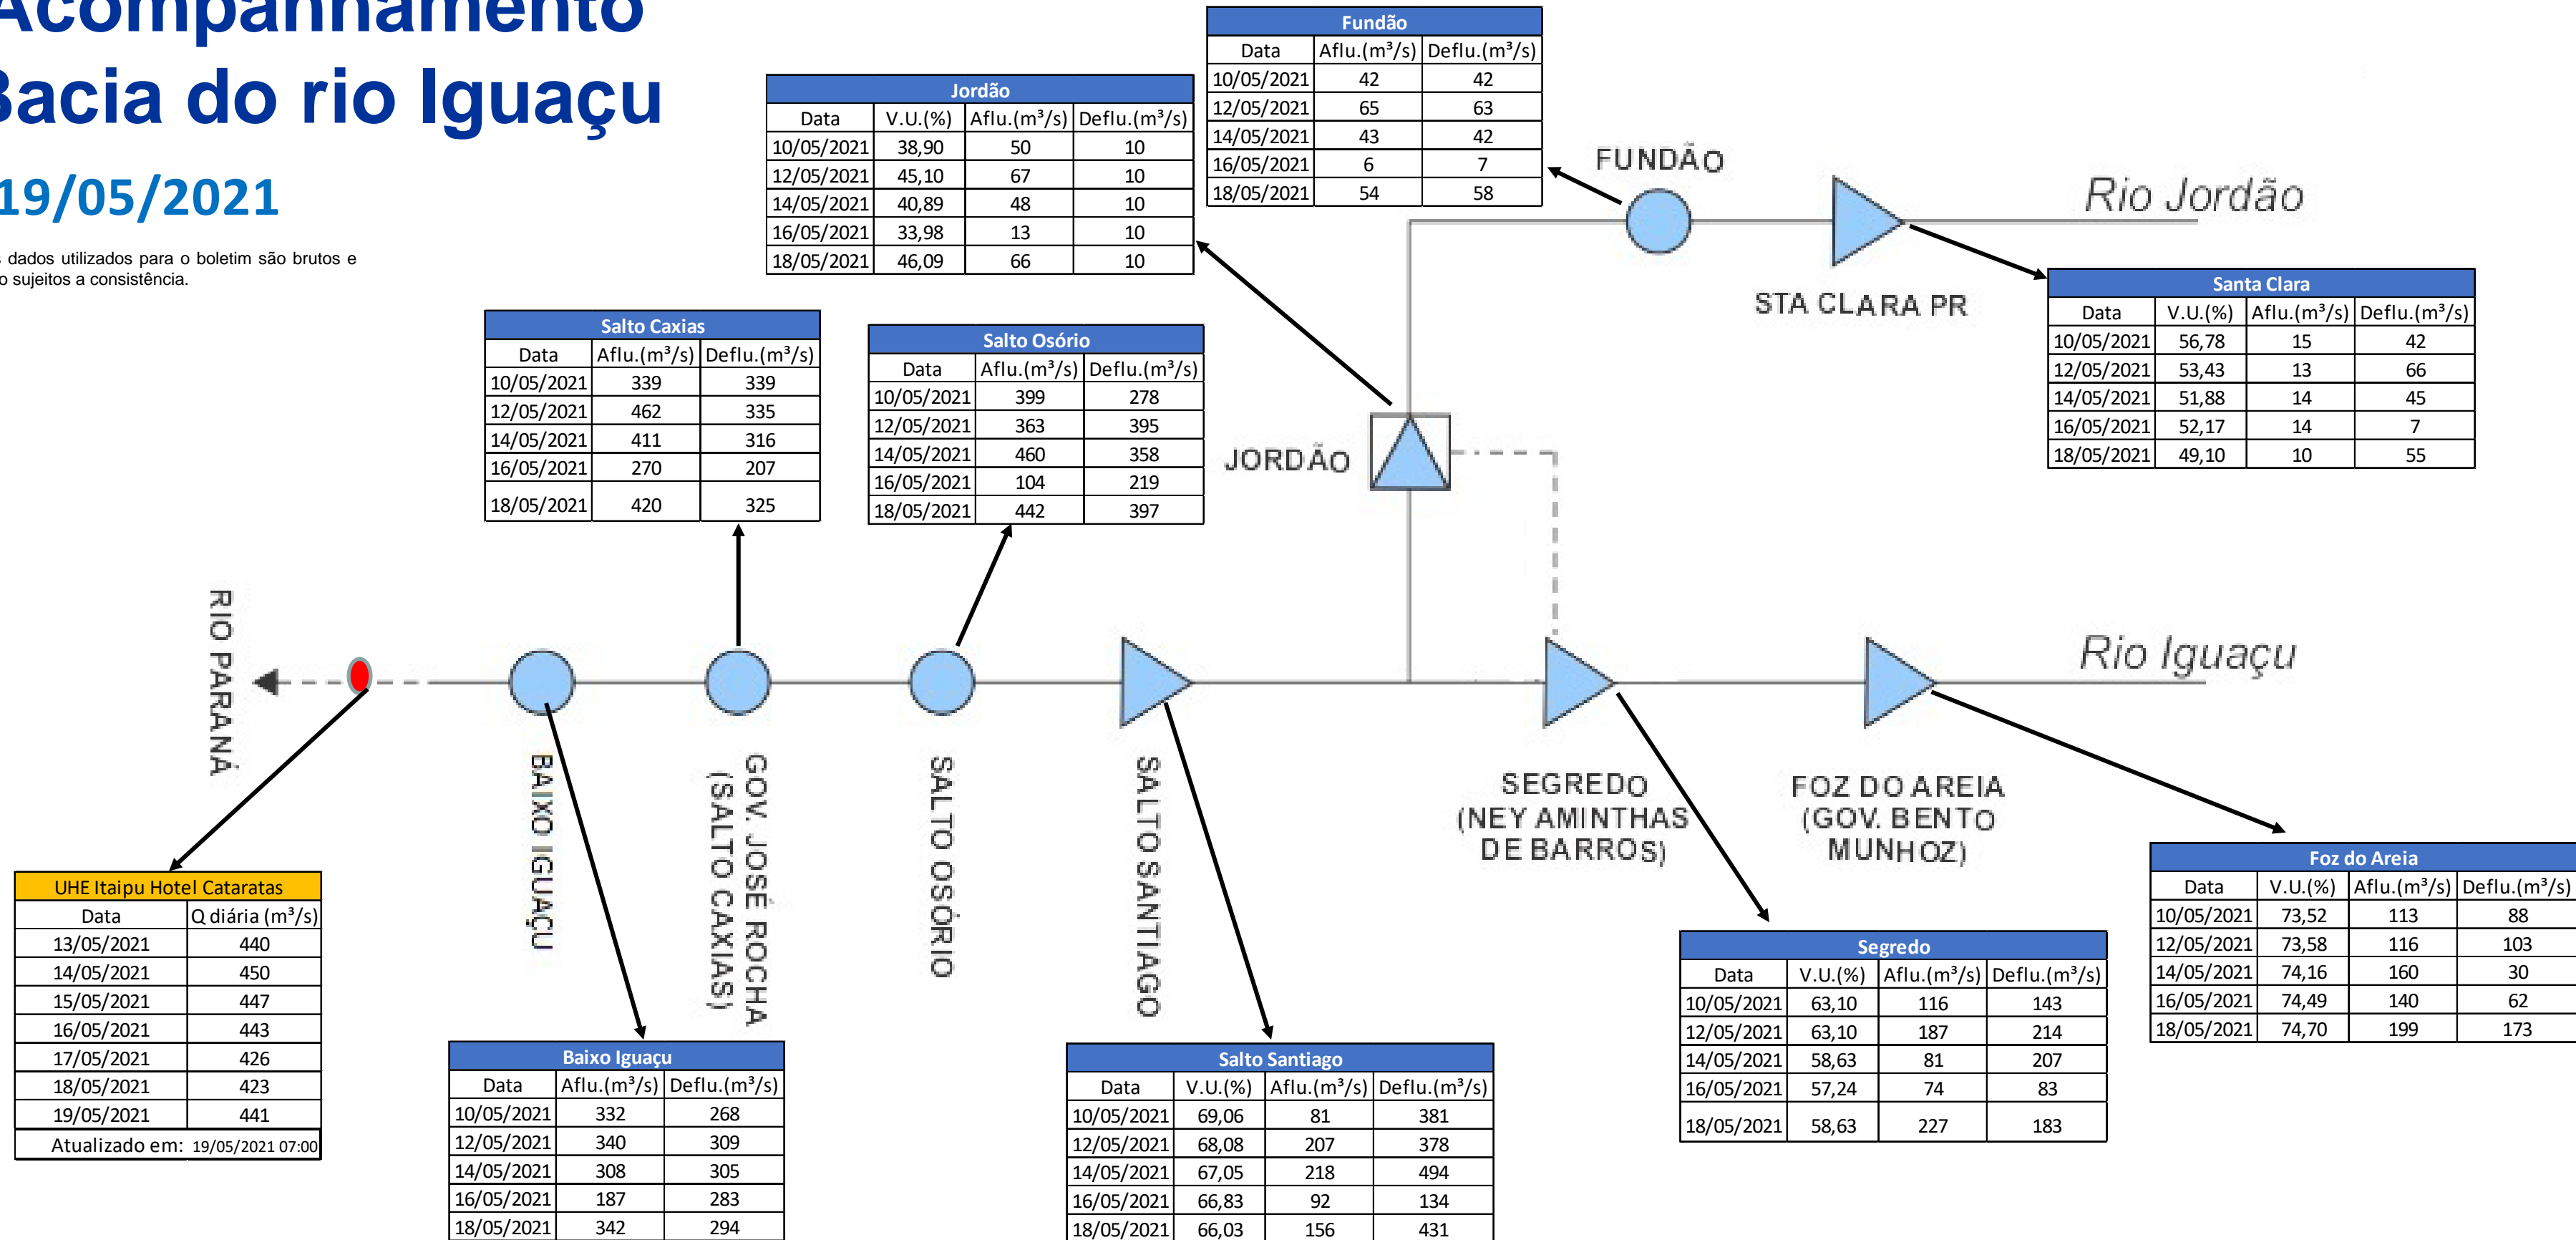

SALA DE SITUAÇÃO

Acompanhamento Bacia do rio Iguaçu

19/05/2021

* Os dados utilizados para o boletim são brutos e estão sujeitos a consistência.

SALA DE SITUAÇÃO

Estação Fluviométrica UHE Itaipu Hotel Cataratas

SALA DE SITUAÇÃO

Acompanhamento Bacia do rio Uruguai

19/05/2021

* Os dados utilizados para o boletim são brutos e estão sujeitos a consistência.