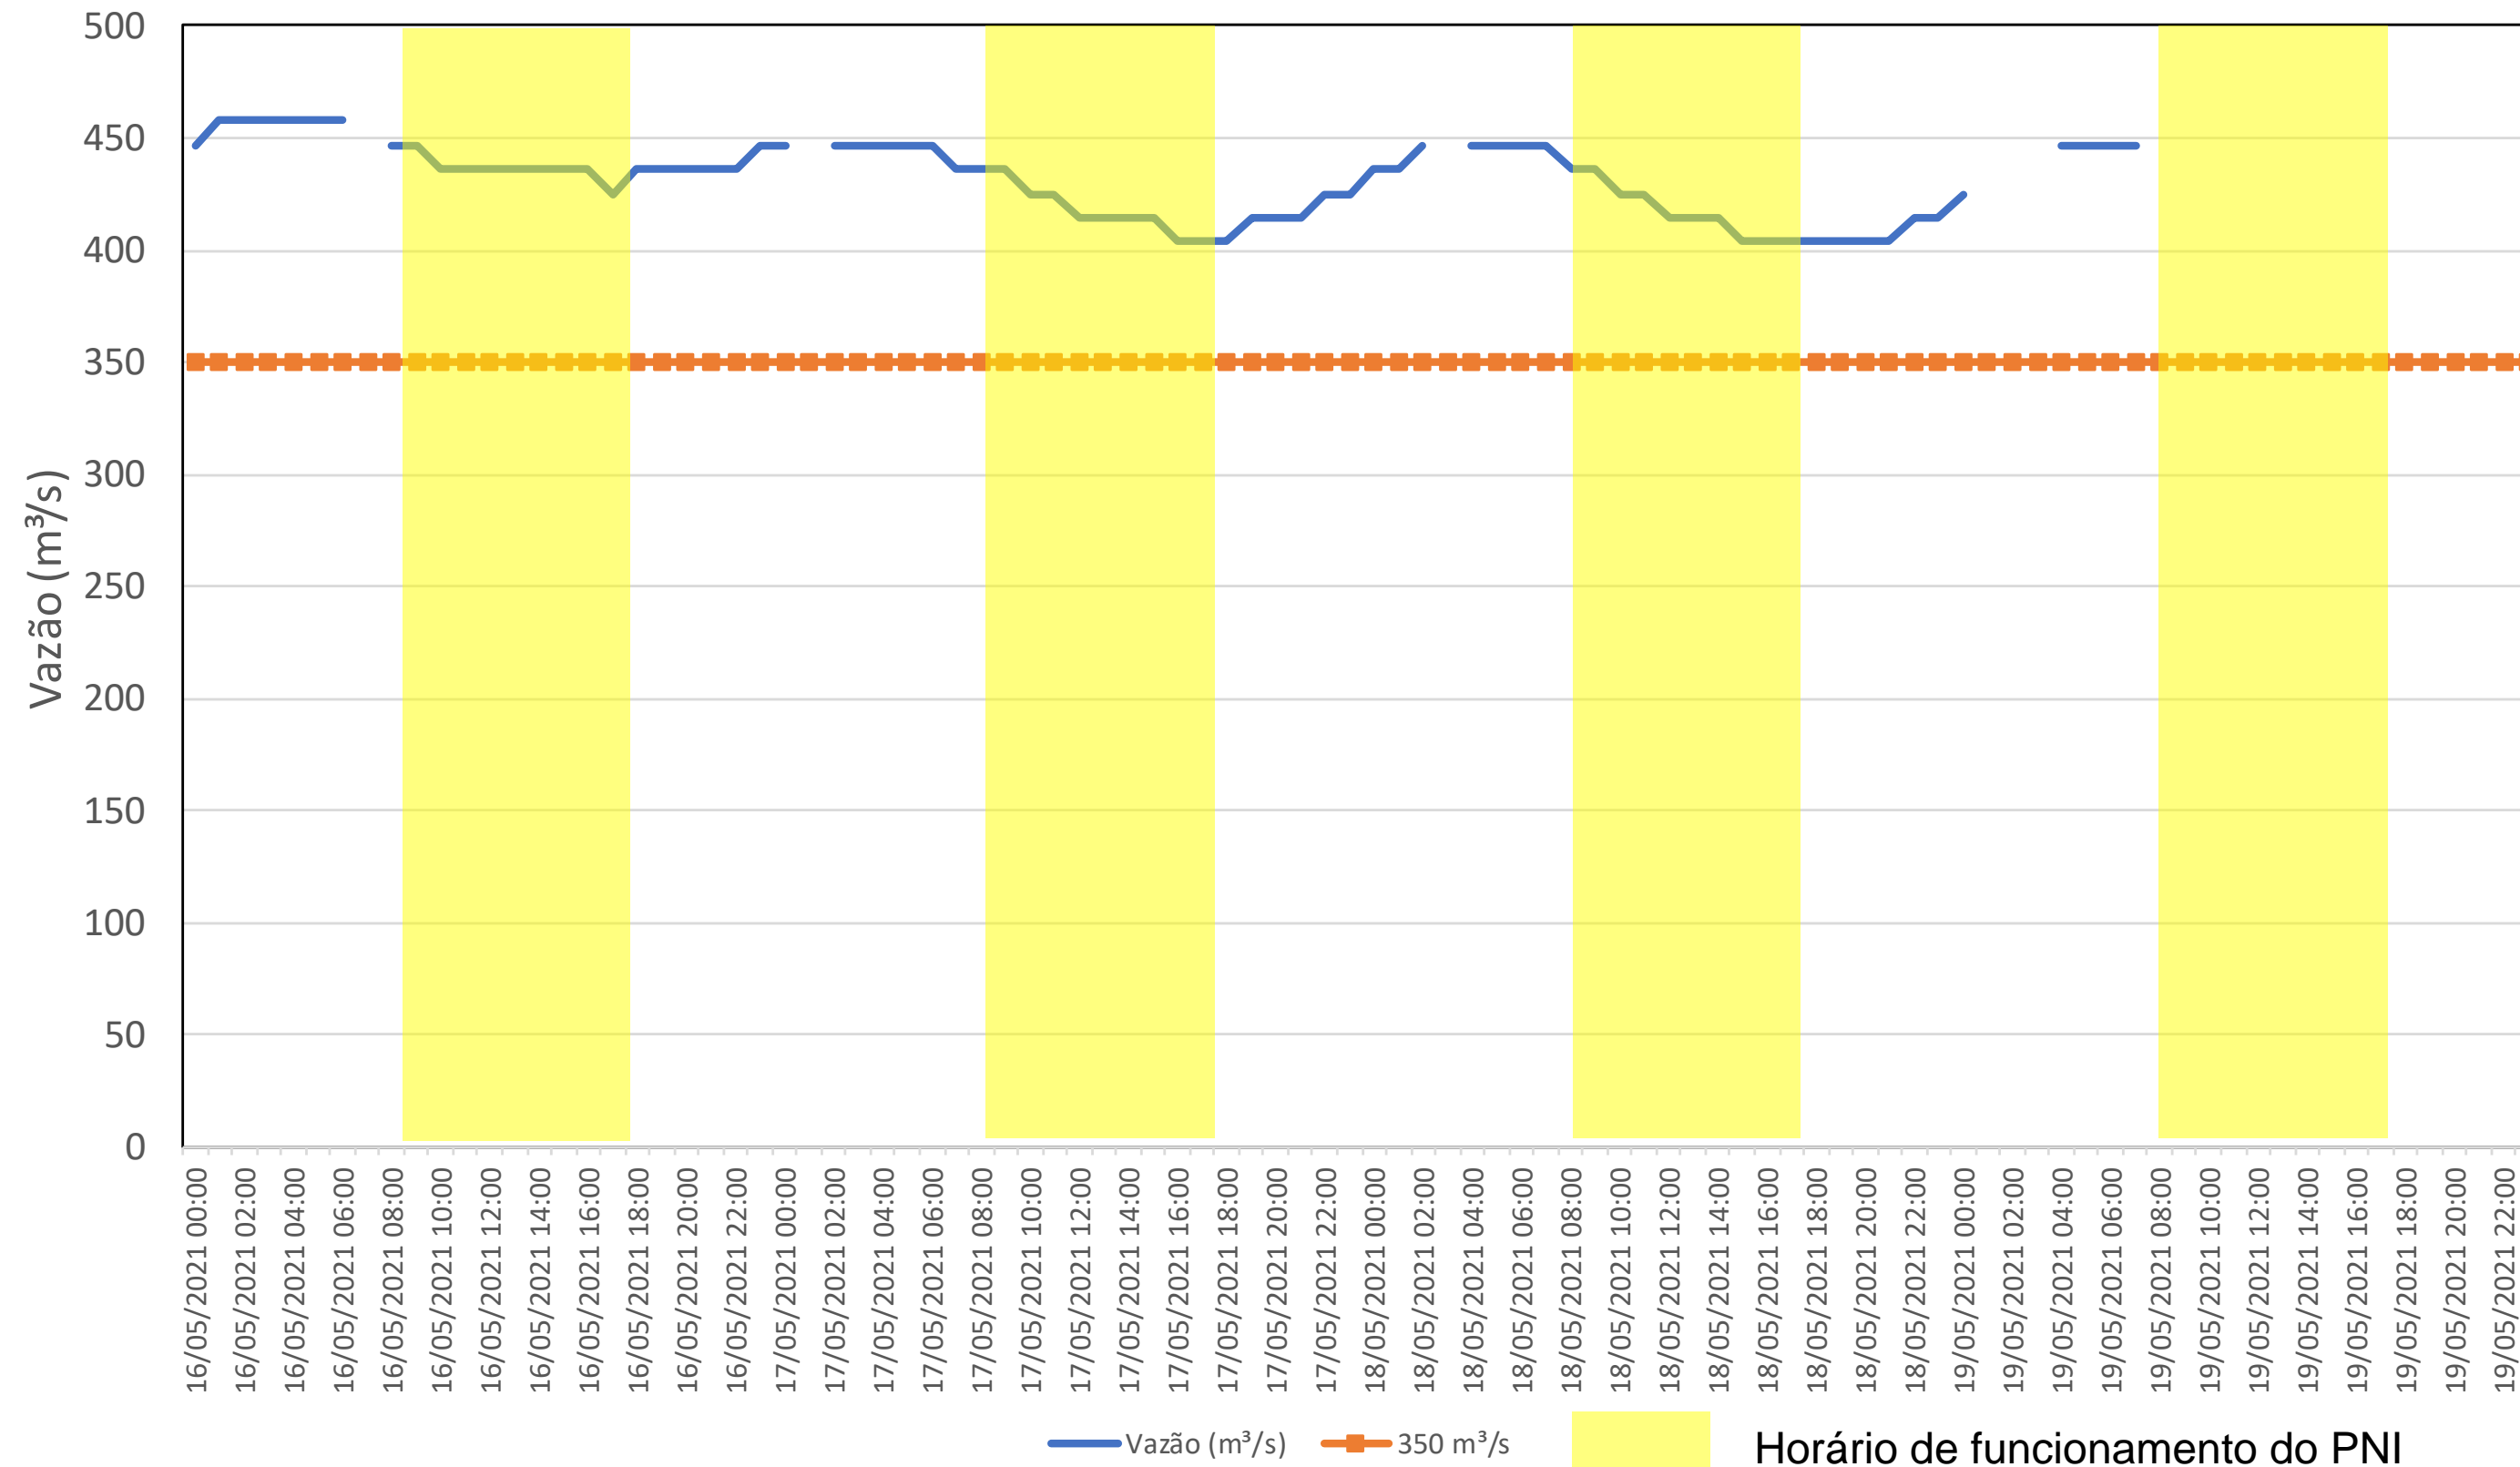

SALA DE SITUAÇÃO

Acompanhamento Bacia do rio Iguaçu

19/05/2021

* Os dados utilizados para o boletim são brutos e estão sujeitos a consistência.

SALA DE SITUAÇÃO

Estação Fluviométrica UHE Itaipu Hotel Cataratas

SALA DE SITUAÇÃO

Acompanhamento Bacia do rio Uruguai

19/05/2021

* Os dados utilizados para o boletim são brutos e estão sujeitos a consistência.