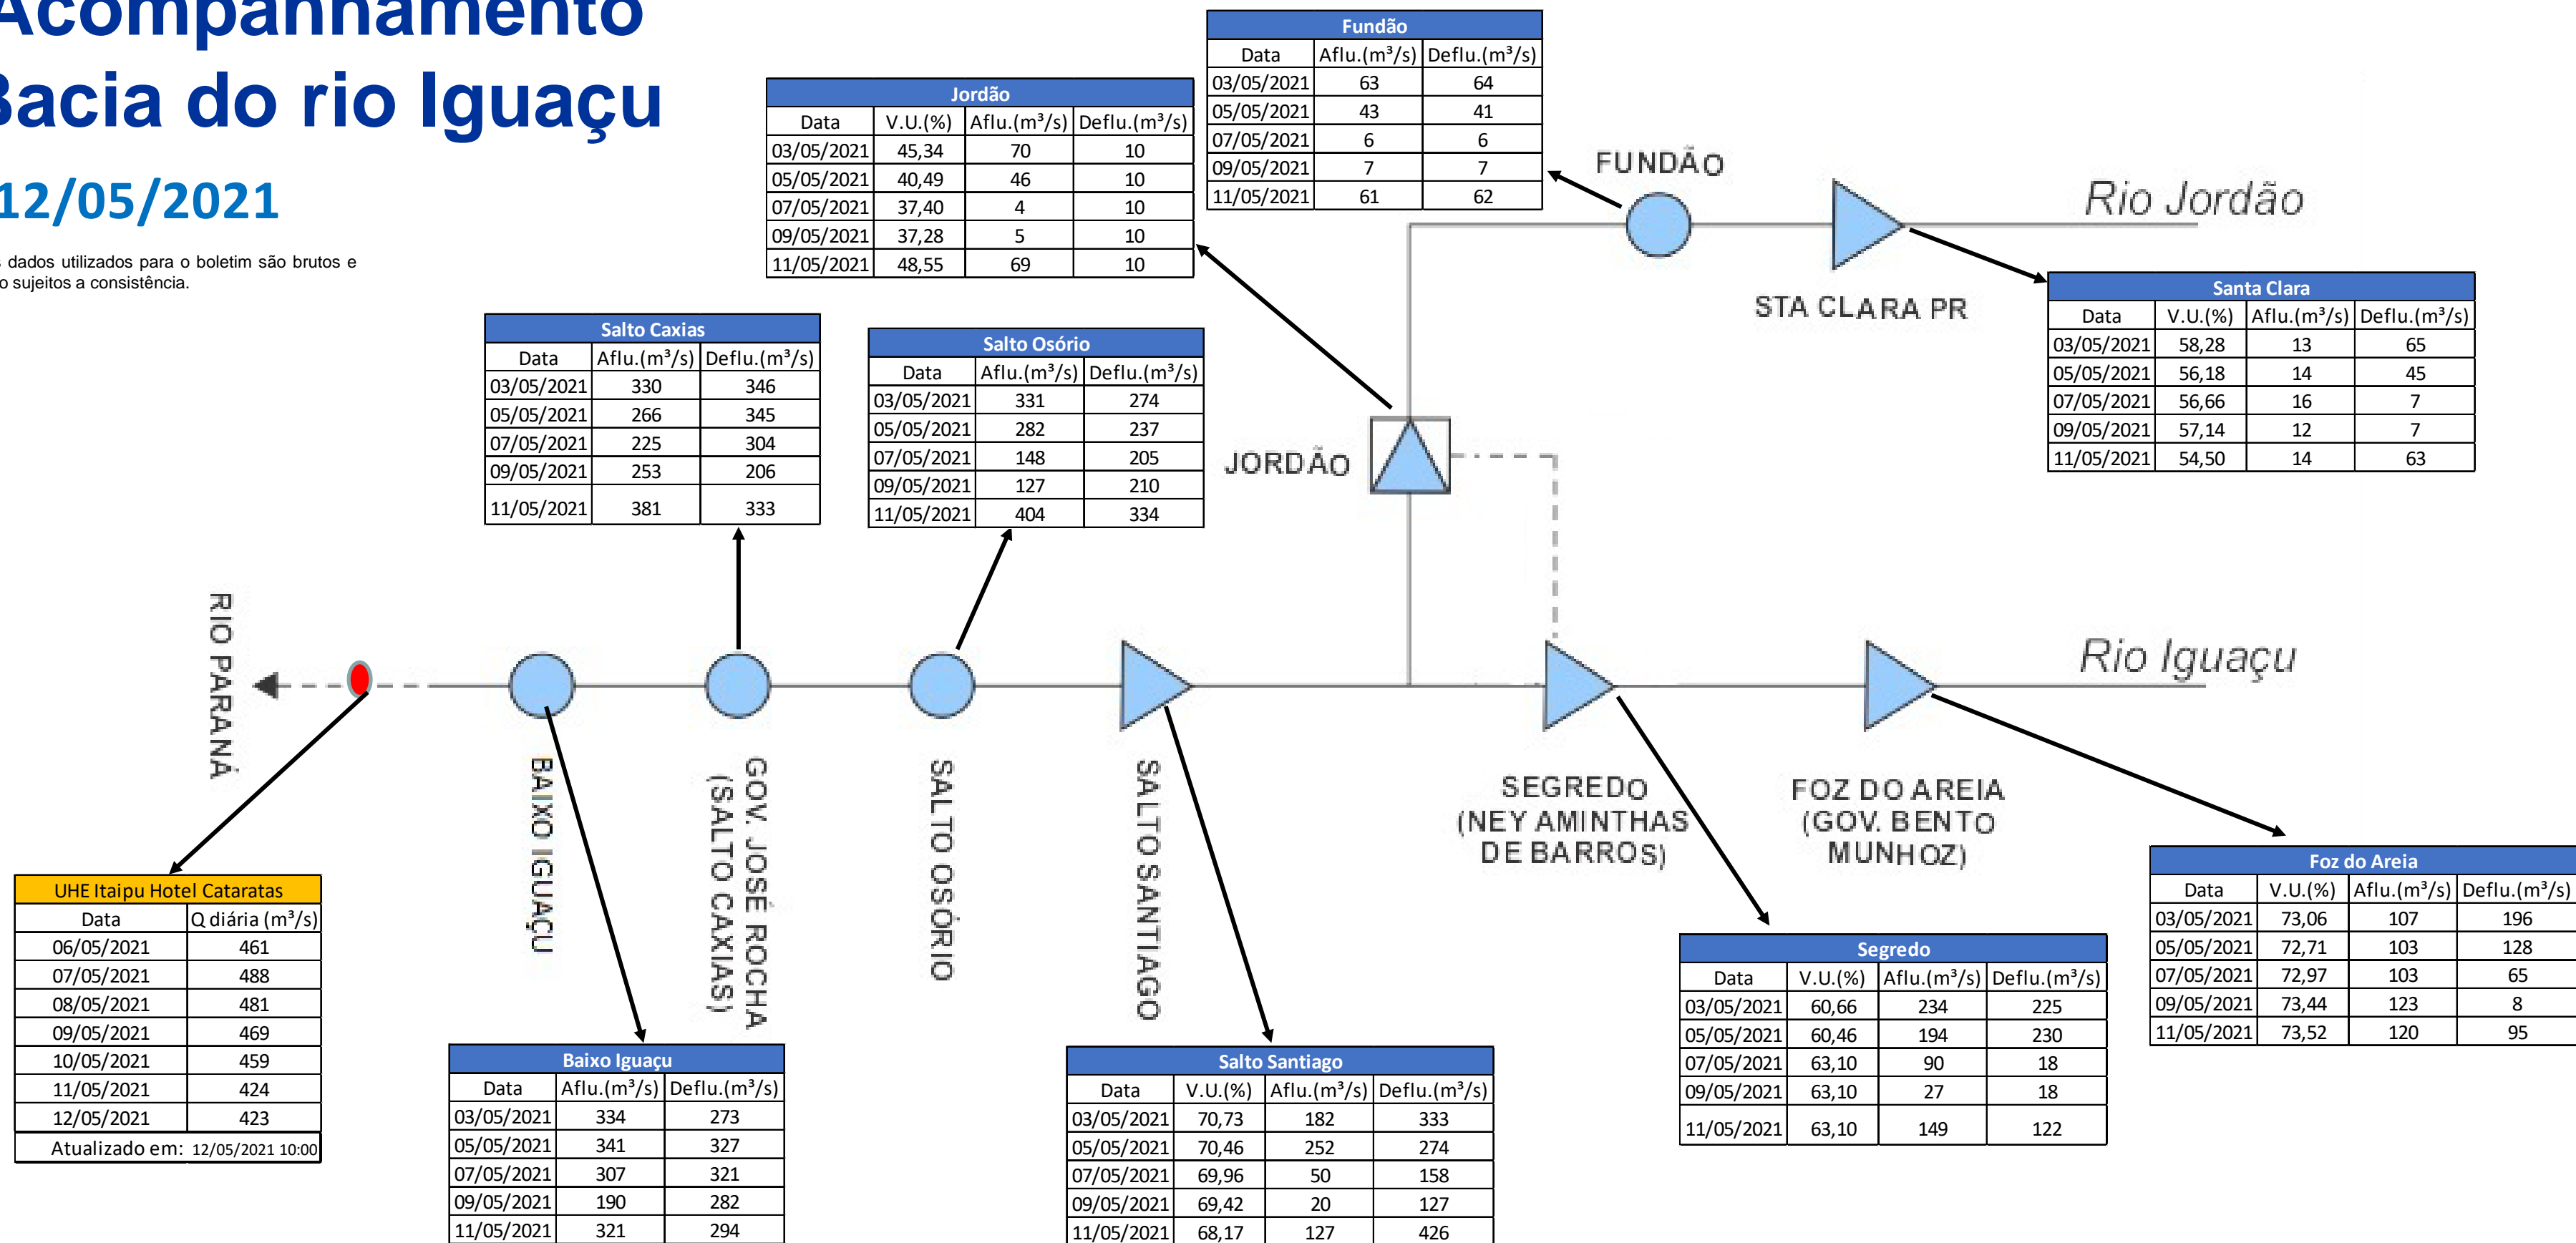

SALA DE SITUAÇÃO

Acompanhamento Bacia do rio Iguaçu

12/05/2021

* Os dados utilizados para o boletim são brutos e estão sujeitos a consistência.

SALA DE SITUAÇÃO

Estação Fluviométrica UHE Itaipu Hotel Cataratas