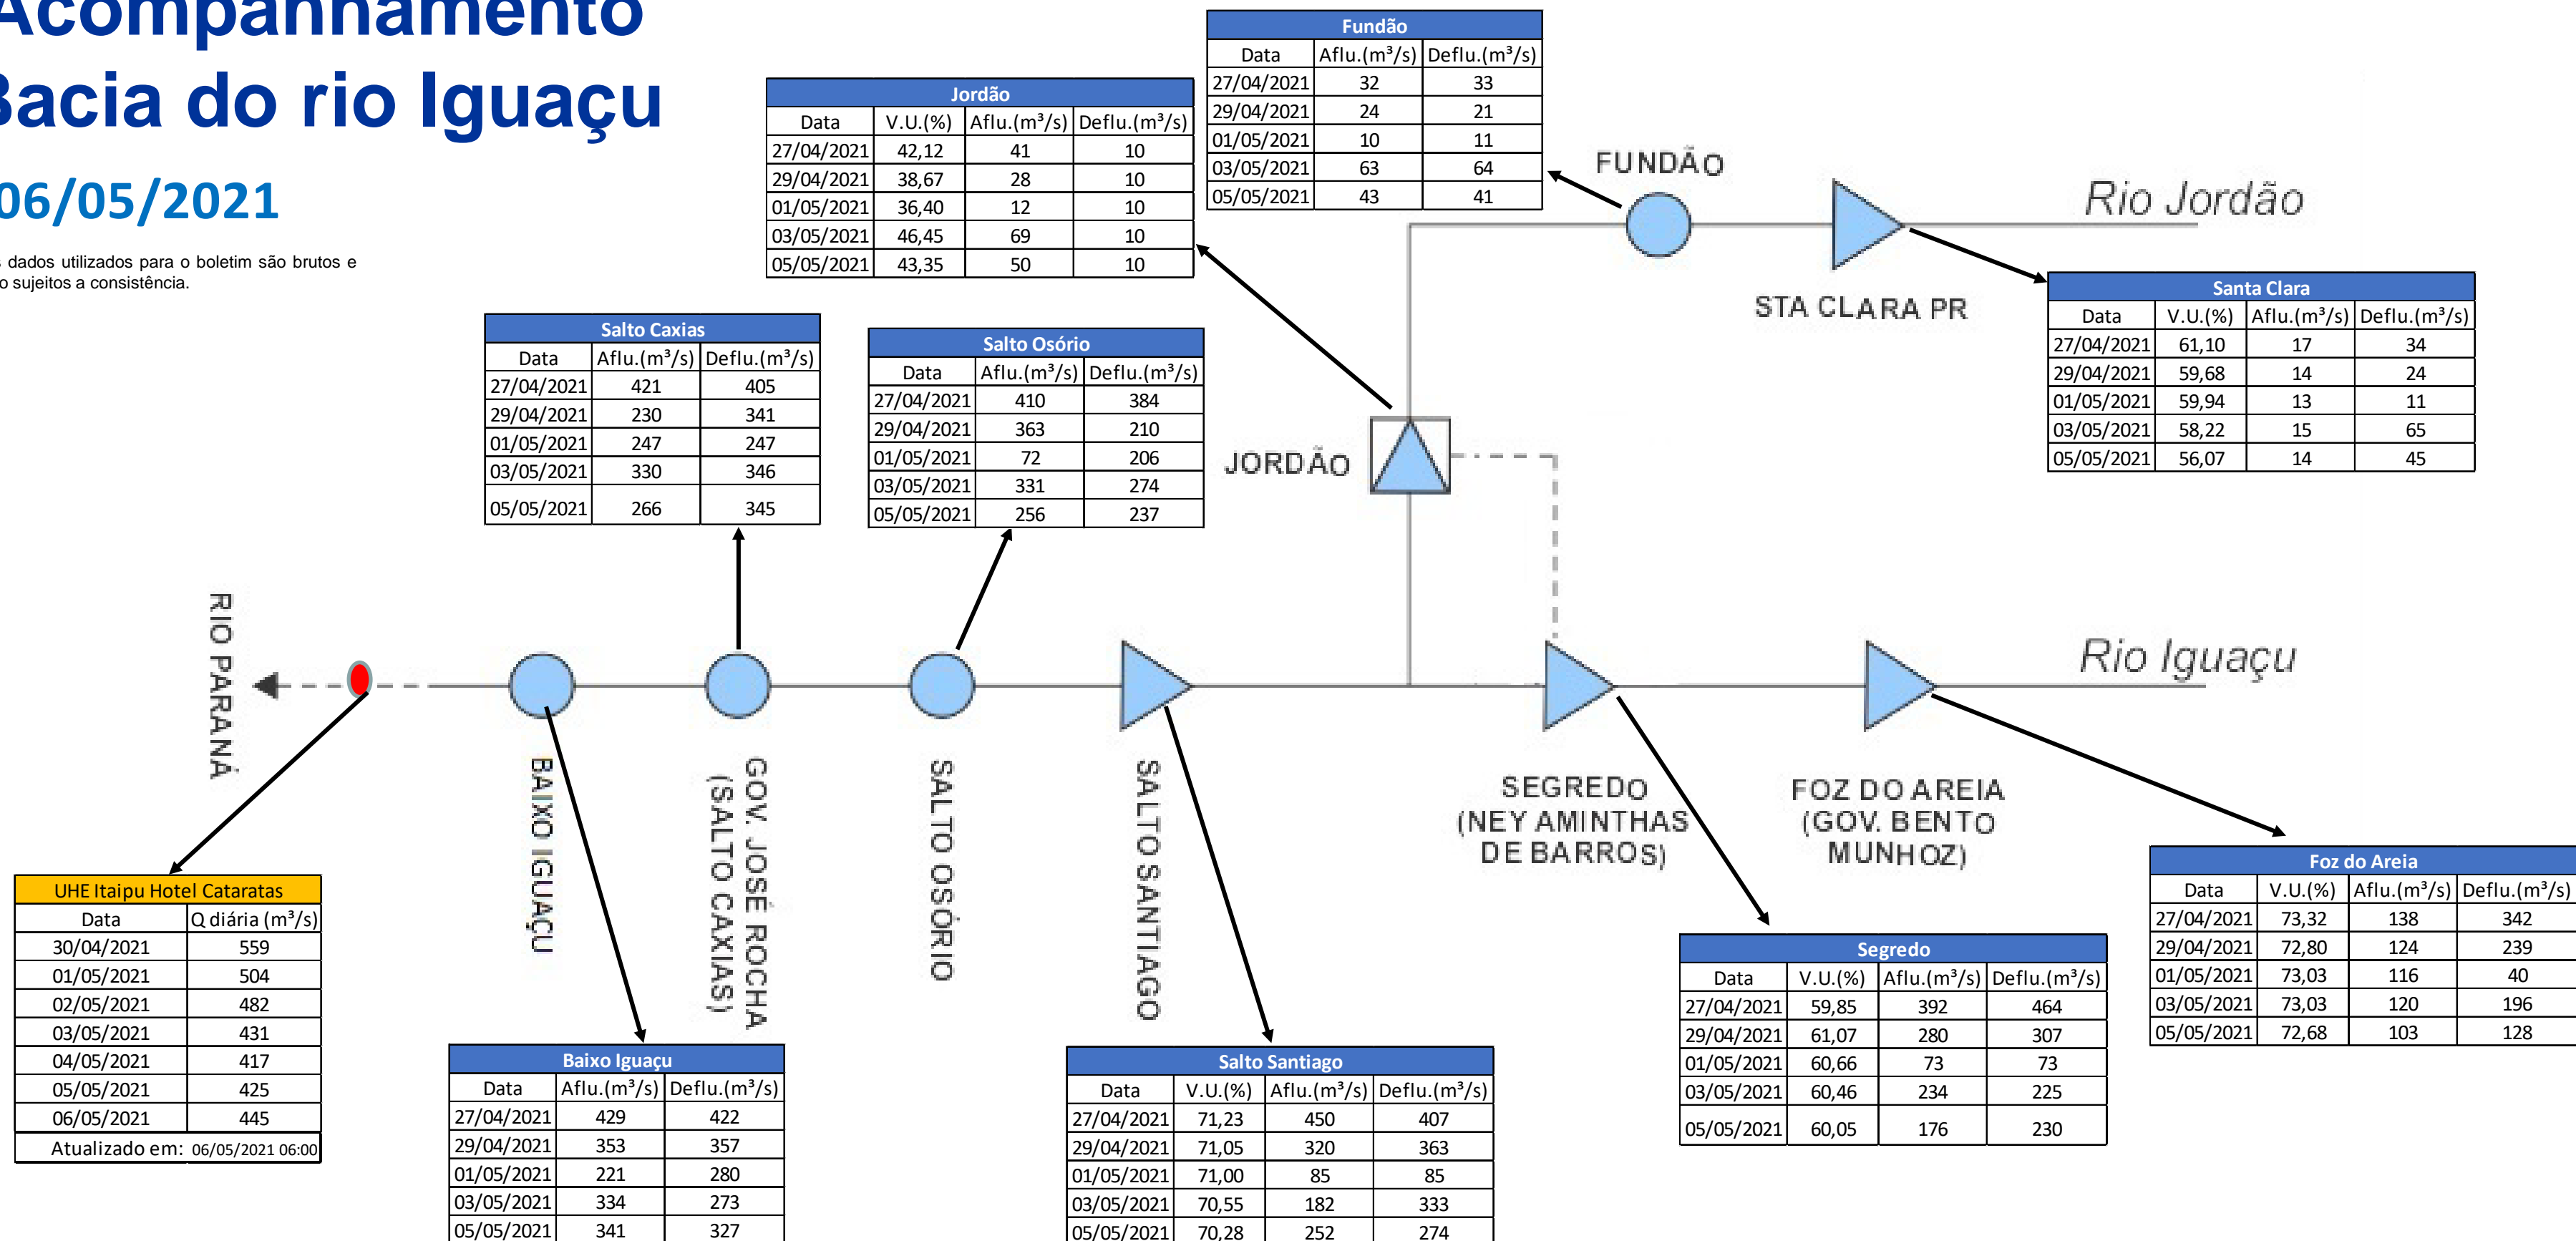

SALA DE SITUAÇÃO

Acompanhamento Bacia do rio Iguaçu

06/05/2021

* Os dados utilizados para o boletim são brutos e estão sujeitos a consistência.

SALA DE SITUAÇÃO

Estação Fluviométrica UHE Itaipu Hotel Cataratas

SALA DE SITUAÇÃO

Acompanhamento Bacia do rio Uruguai

06/05/2021

* Os dados utilizados para o boletim são brutos e estão sujeitos a consistência.