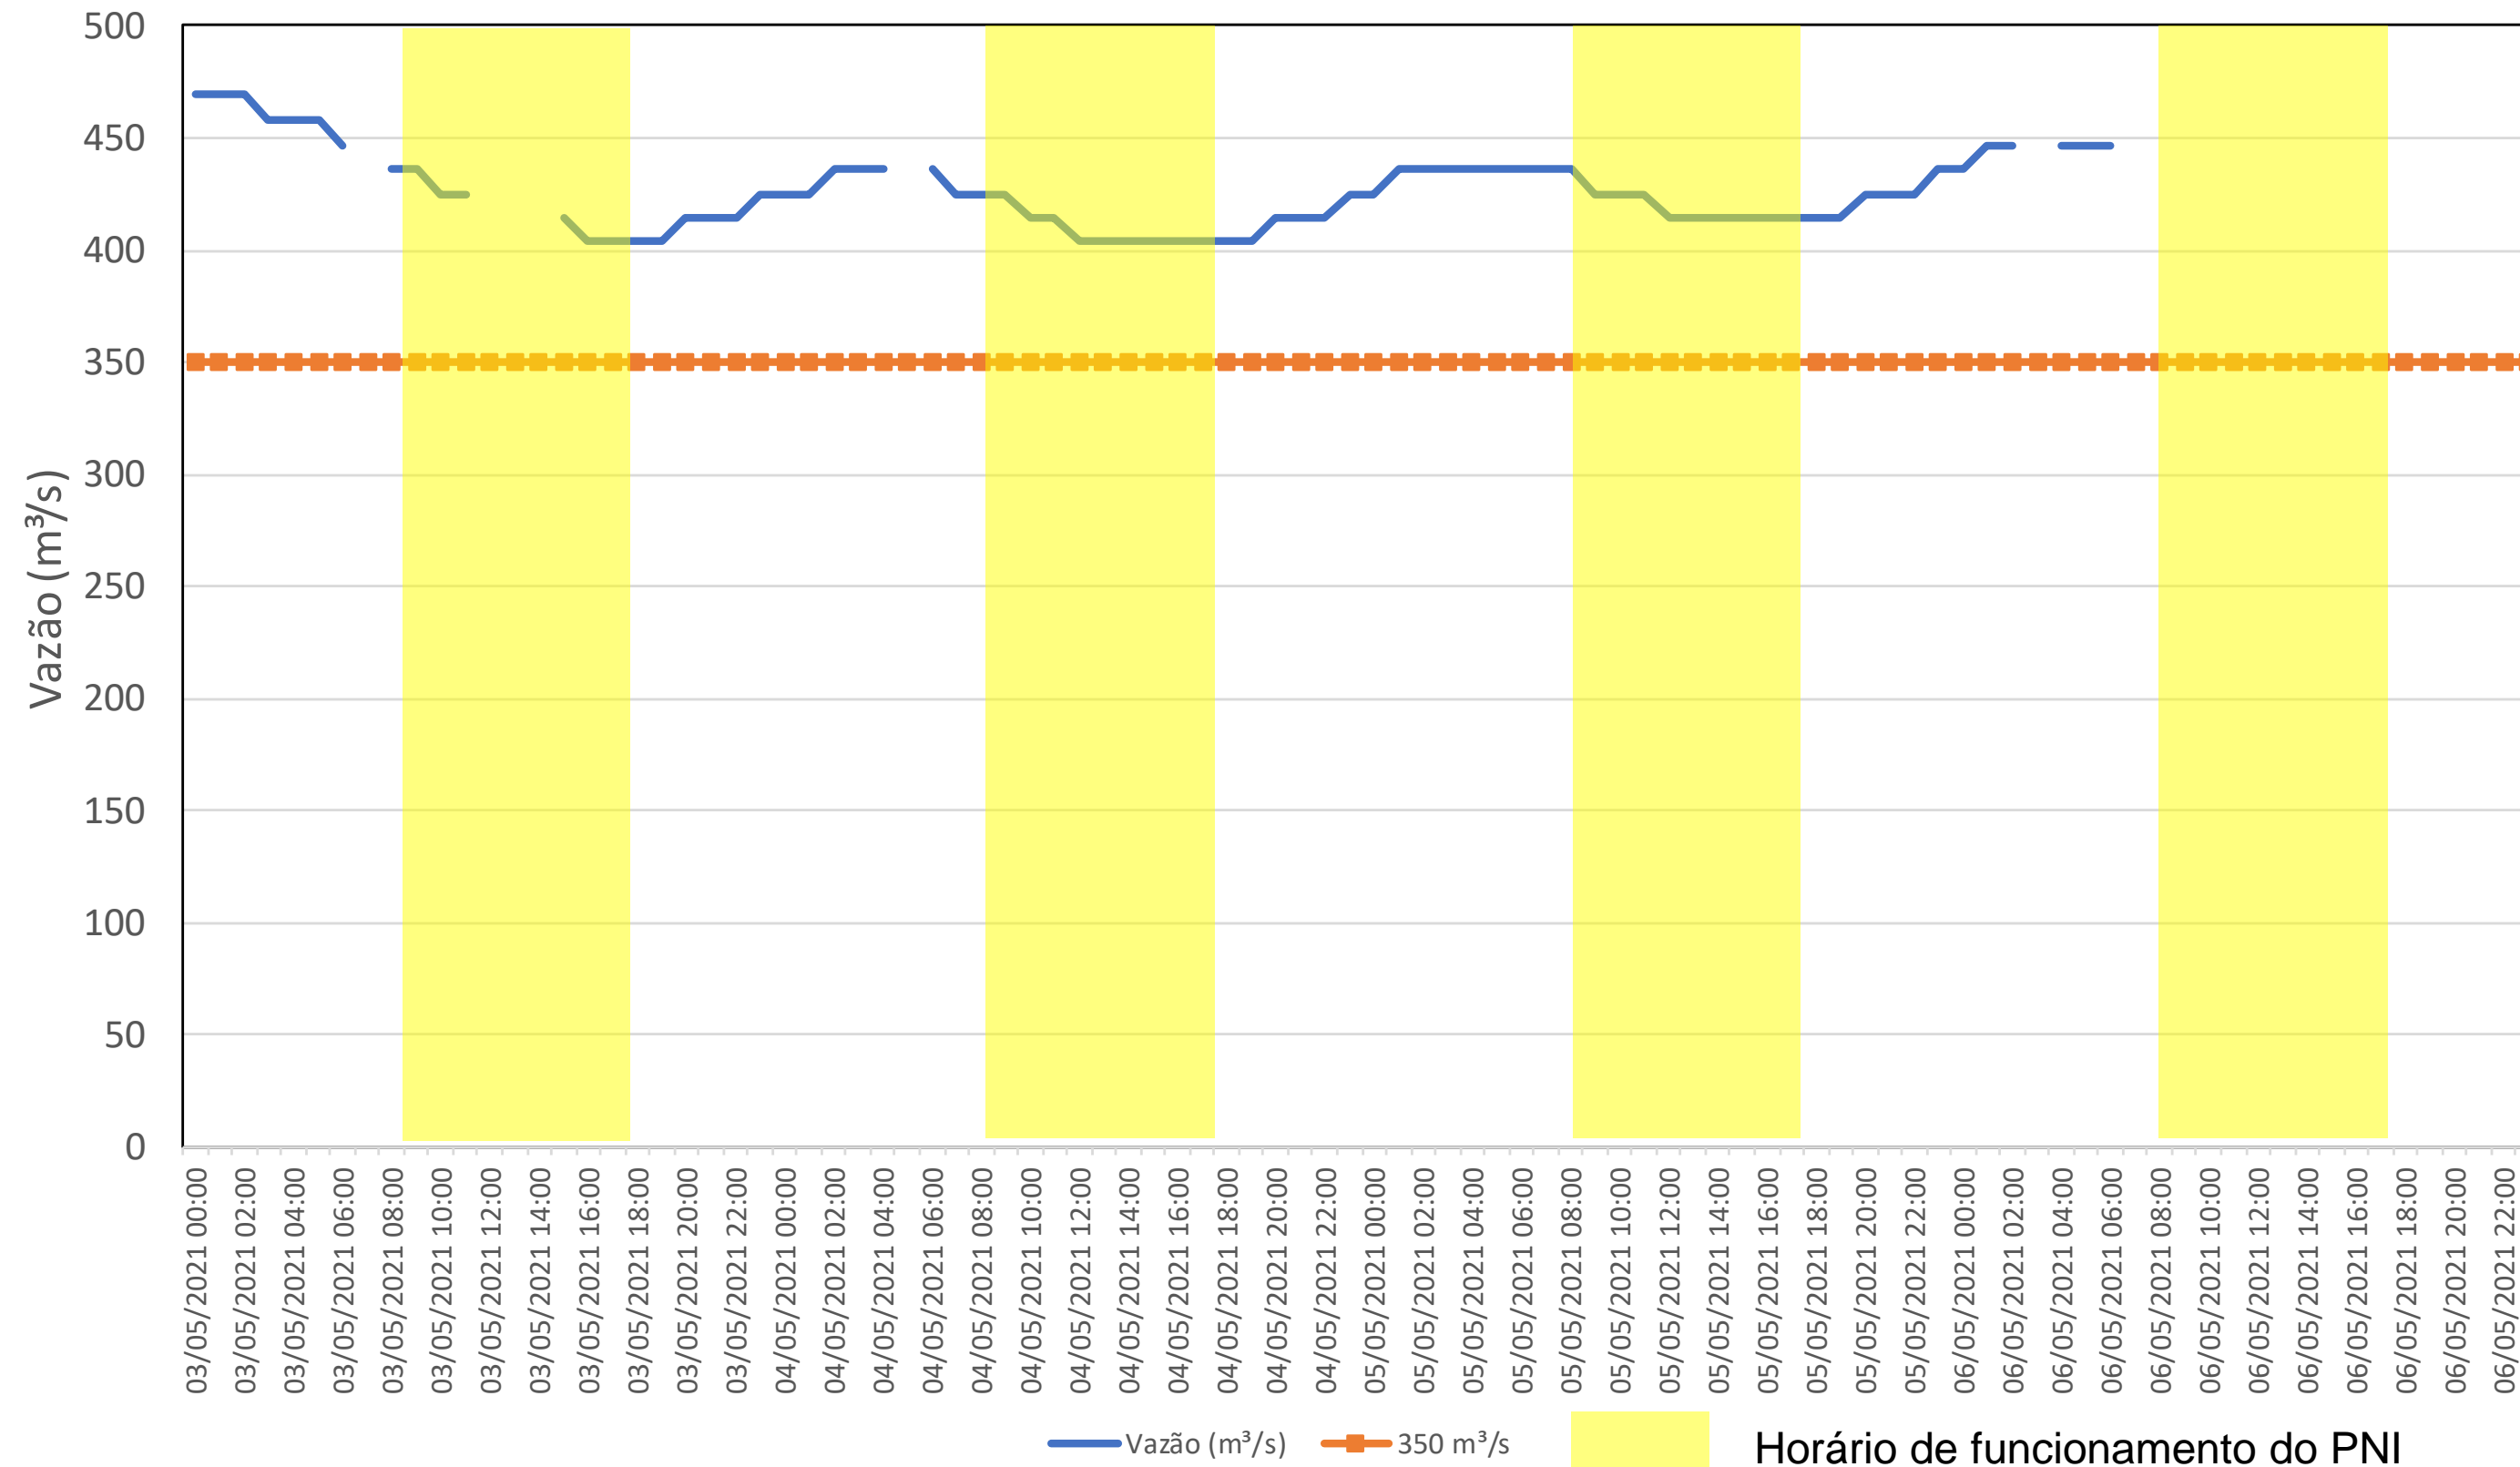

SALA DE SITUAÇÃO

Acompanhamento Bacia do rio Iguaçu

06/05/2021

* Os dados utilizados para o boletim são brutos e estão sujeitos a consistência.

SALA DE SITUAÇÃO

Estação Fluviométrica UHE Itaipu Hotel Cataratas

SALA DE SITUAÇÃO

Acompanhamento Bacia do rio Uruguai

06/05/2021

* Os dados utilizados para o boletim são brutos e estão sujeitos a consistência.