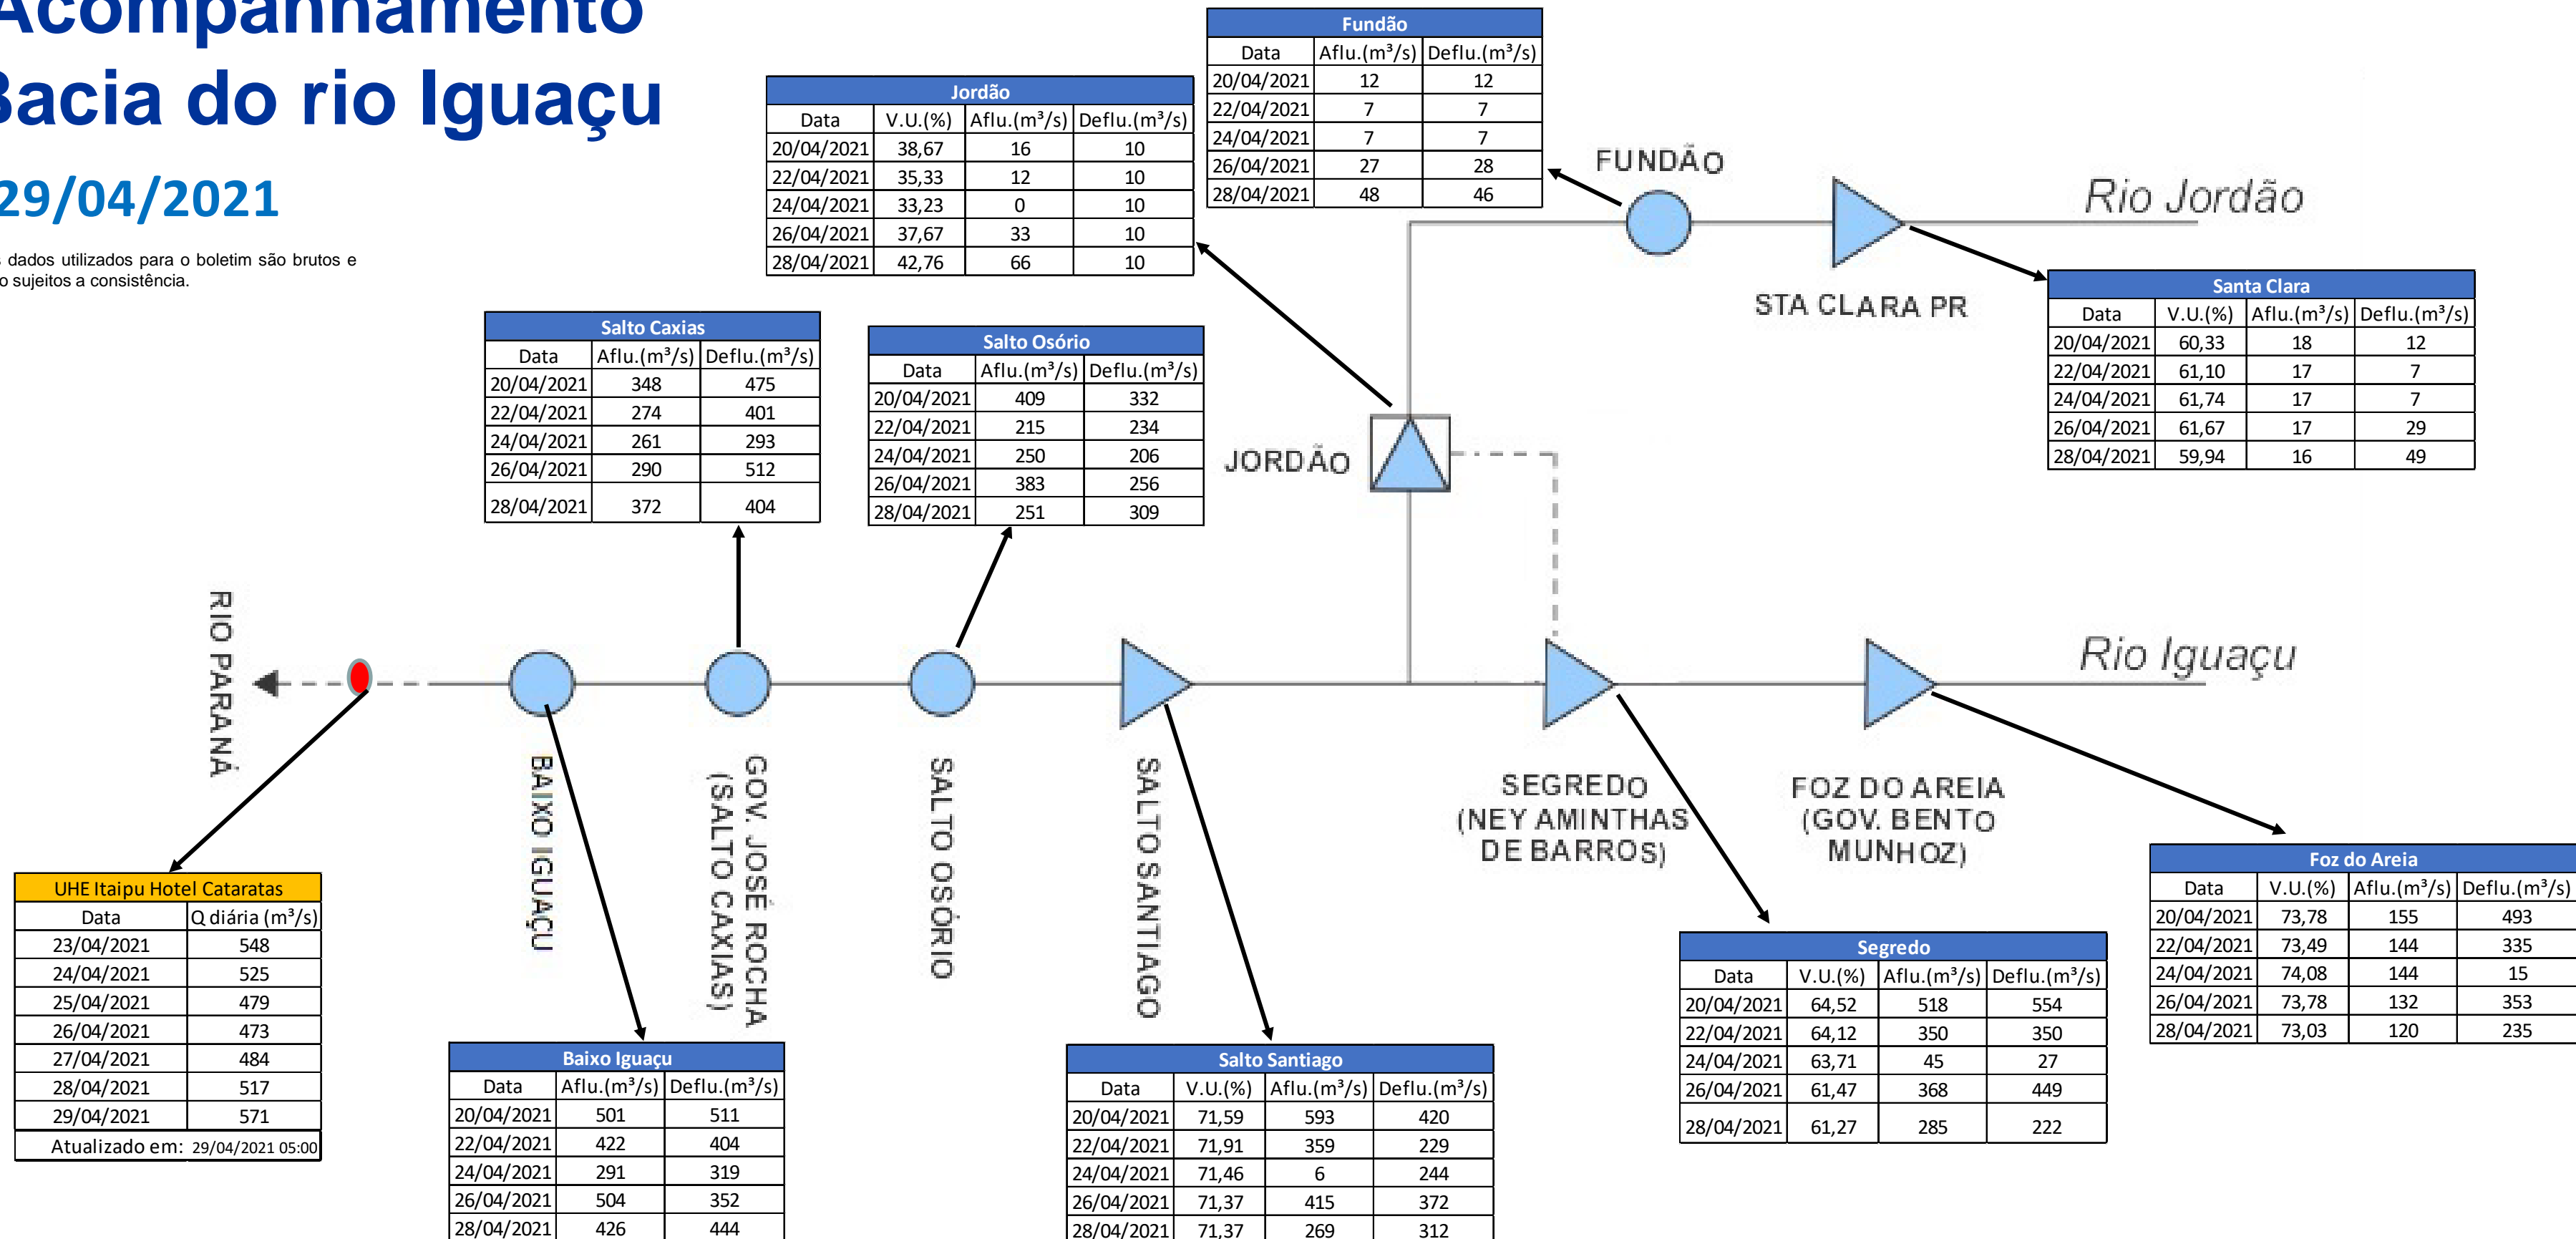

SALA DE SITUAÇÃO

Acompanhamento Bacia do rio Iguaçu

29/04/2021

* Os dados utilizados para o boletim são brutos e estão sujeitos a consistência.

SALA DE SITUAÇÃO

Estação Fluviométrica UHE Itaipu Hotel Cataratas

SALA DE SITUAÇÃO

Acompanhamento Bacia do rio Uruguai

29/04/2021

* Os dados utilizados para o boletim são brutos e estão sujeitos a consistência.