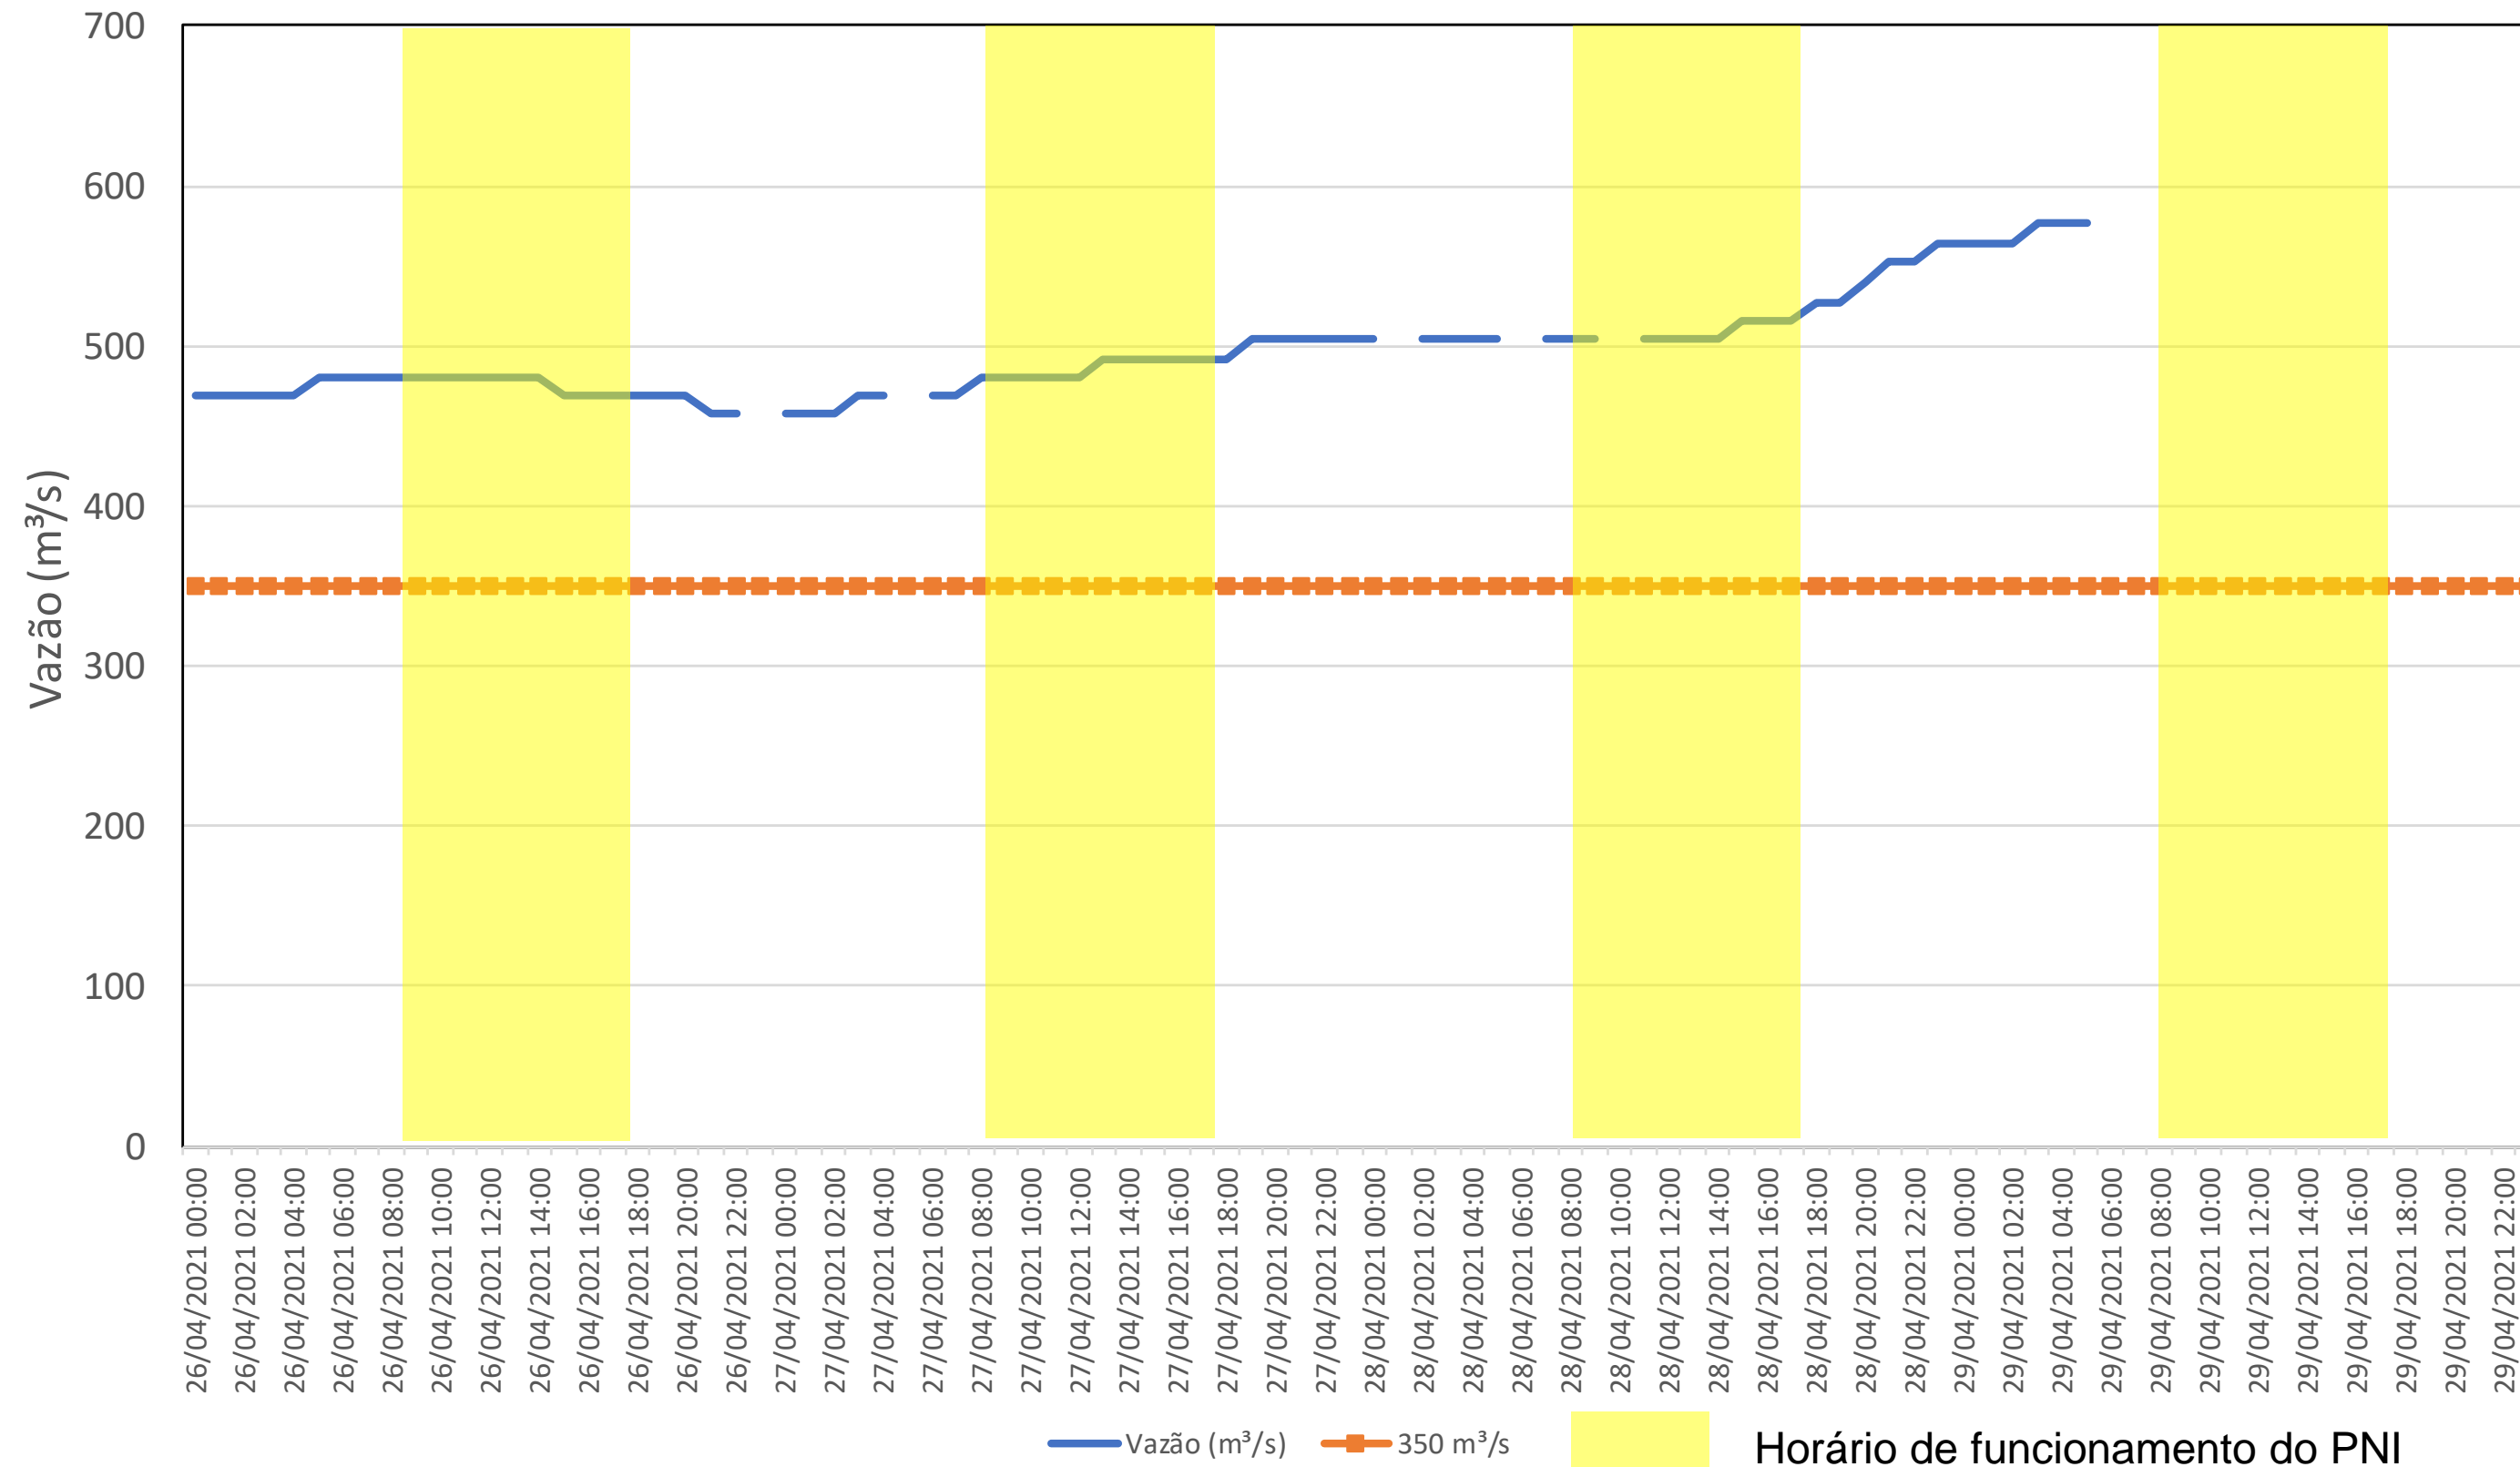

SALA DE SITUAÇÃO

Acompanhamento Bacia do rio Iguaçu

29/04/2021

* Os dados utilizados para o boletim são brutos e estão sujeitos a consistência.

SALA DE SITUAÇÃO

Estação Fluviométrica UHE Itaipu Hotel Cataratas

SALA DE SITUAÇÃO

Acompanhamento Bacia do rio Uruguai

29/04/2021

* Os dados utilizados para o boletim são brutos e estão sujeitos a consistência.