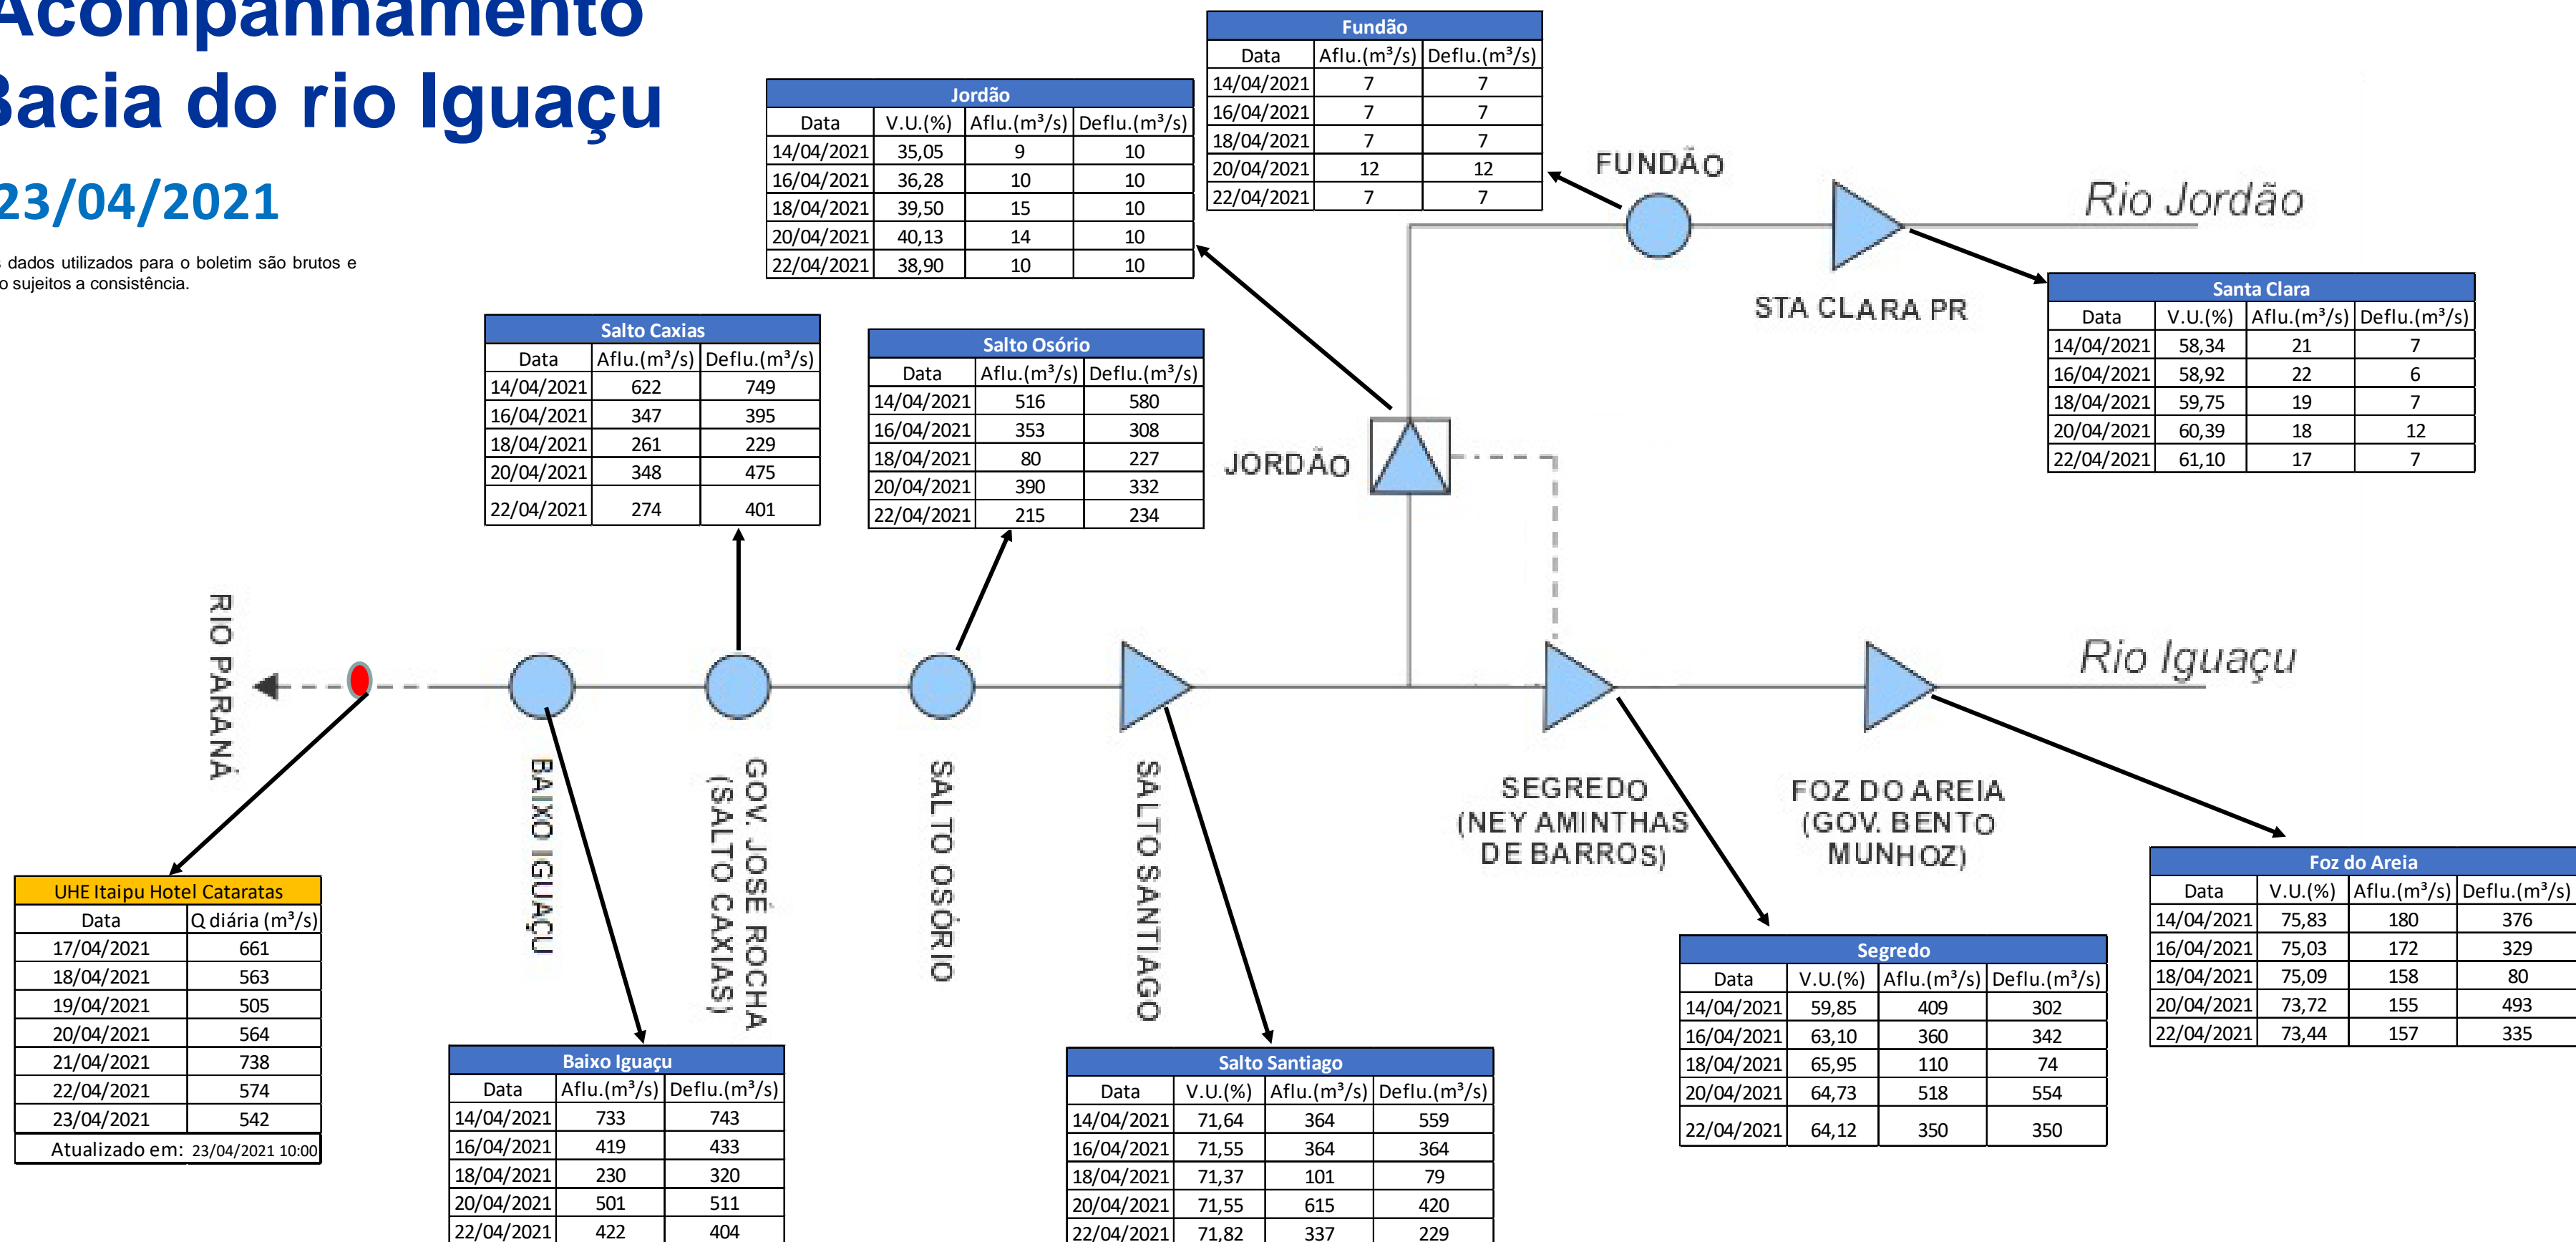

SALA DE SITUAÇÃO

Acompanhamento Bacia do rio Iguaçu

23/04/2021

* Os dados utilizados para o boletim são brutos e estão sujeitos a consistência.

SALA DE SITUAÇÃO

Estação Fluviométrica UHE Itaipu Hotel Cataratas

SALA DE SITUAÇÃO

Acompanhamento Bacia do rio Uruguai

23/04/2021

* Os dados utilizados para o boletim são brutos e estão sujeitos a consistência.