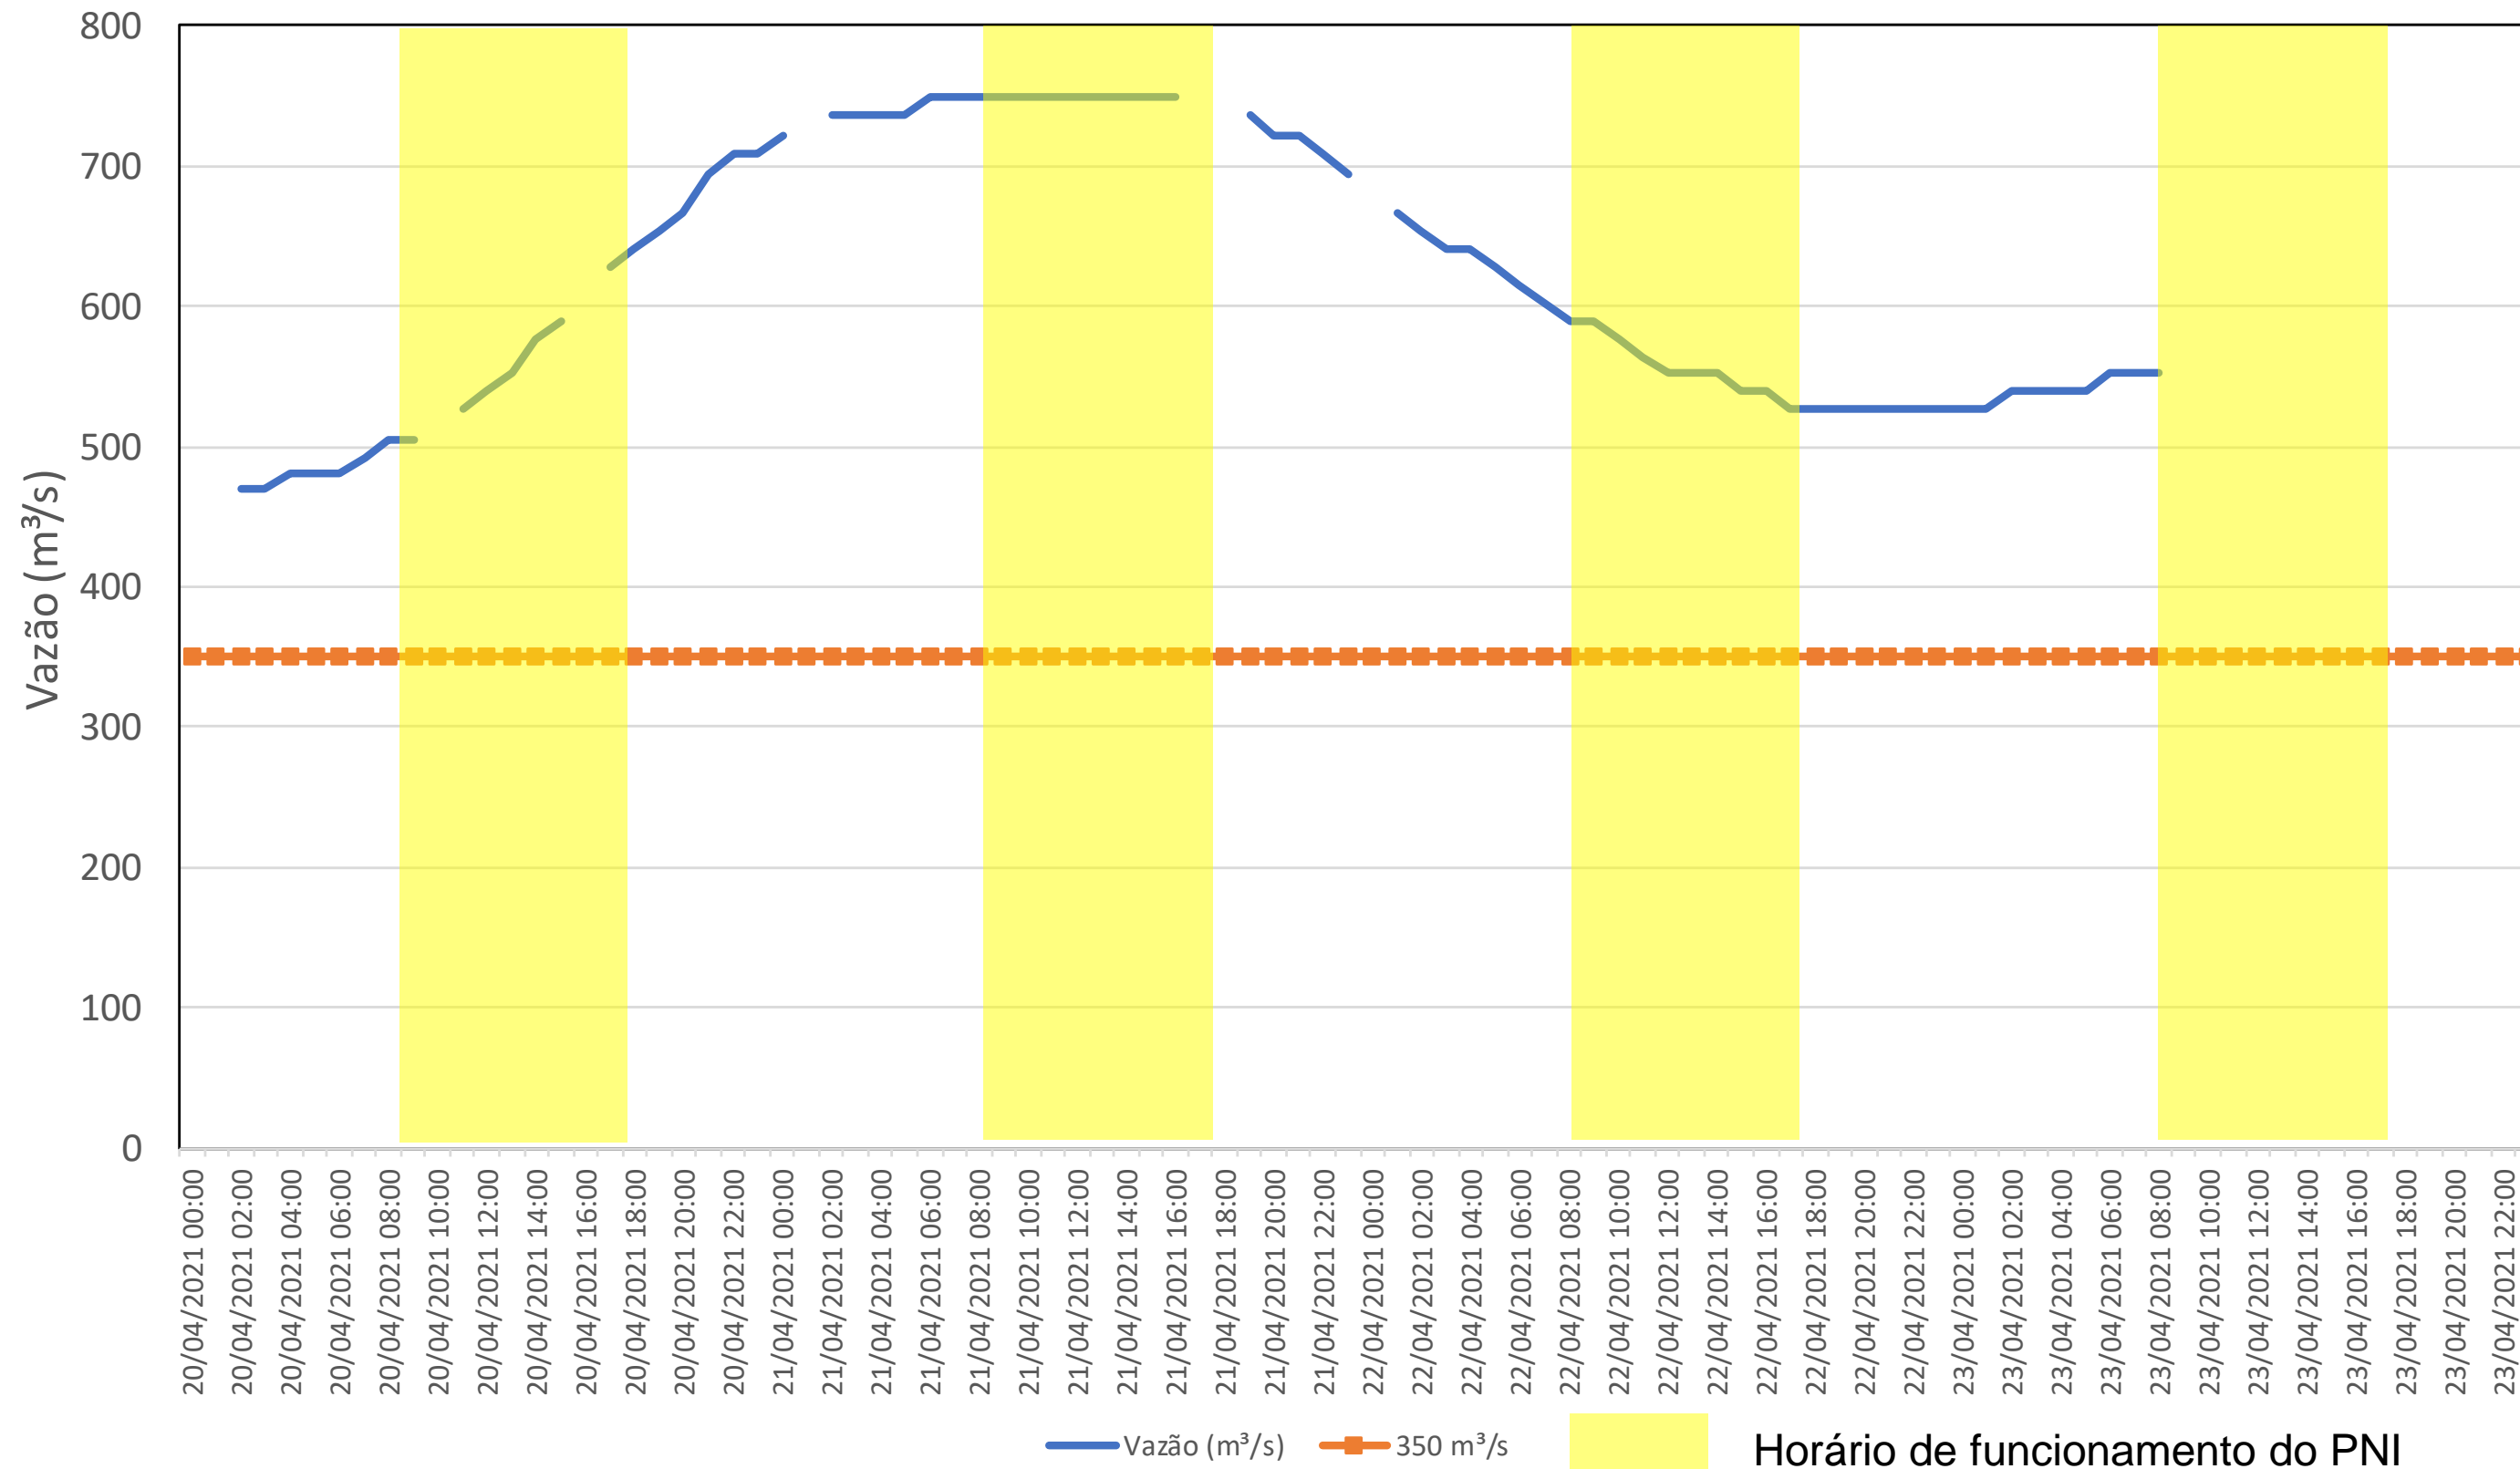

SALA DE SITUAÇÃO

Acompanhamento Bacia do rio Iguaçu

23/04/2021

* Os dados utilizados para o boletim são brutos e estão sujeitos a consistência.

SALA DE SITUAÇÃO

Estação Fluviométrica UHE Itaipu Hotel Cataratas

SALA DE SITUAÇÃO

Acompanhamento Bacia do rio Uruguai

23/04/2021

* Os dados utilizados para o boletim são brutos e estão sujeitos a consistência.