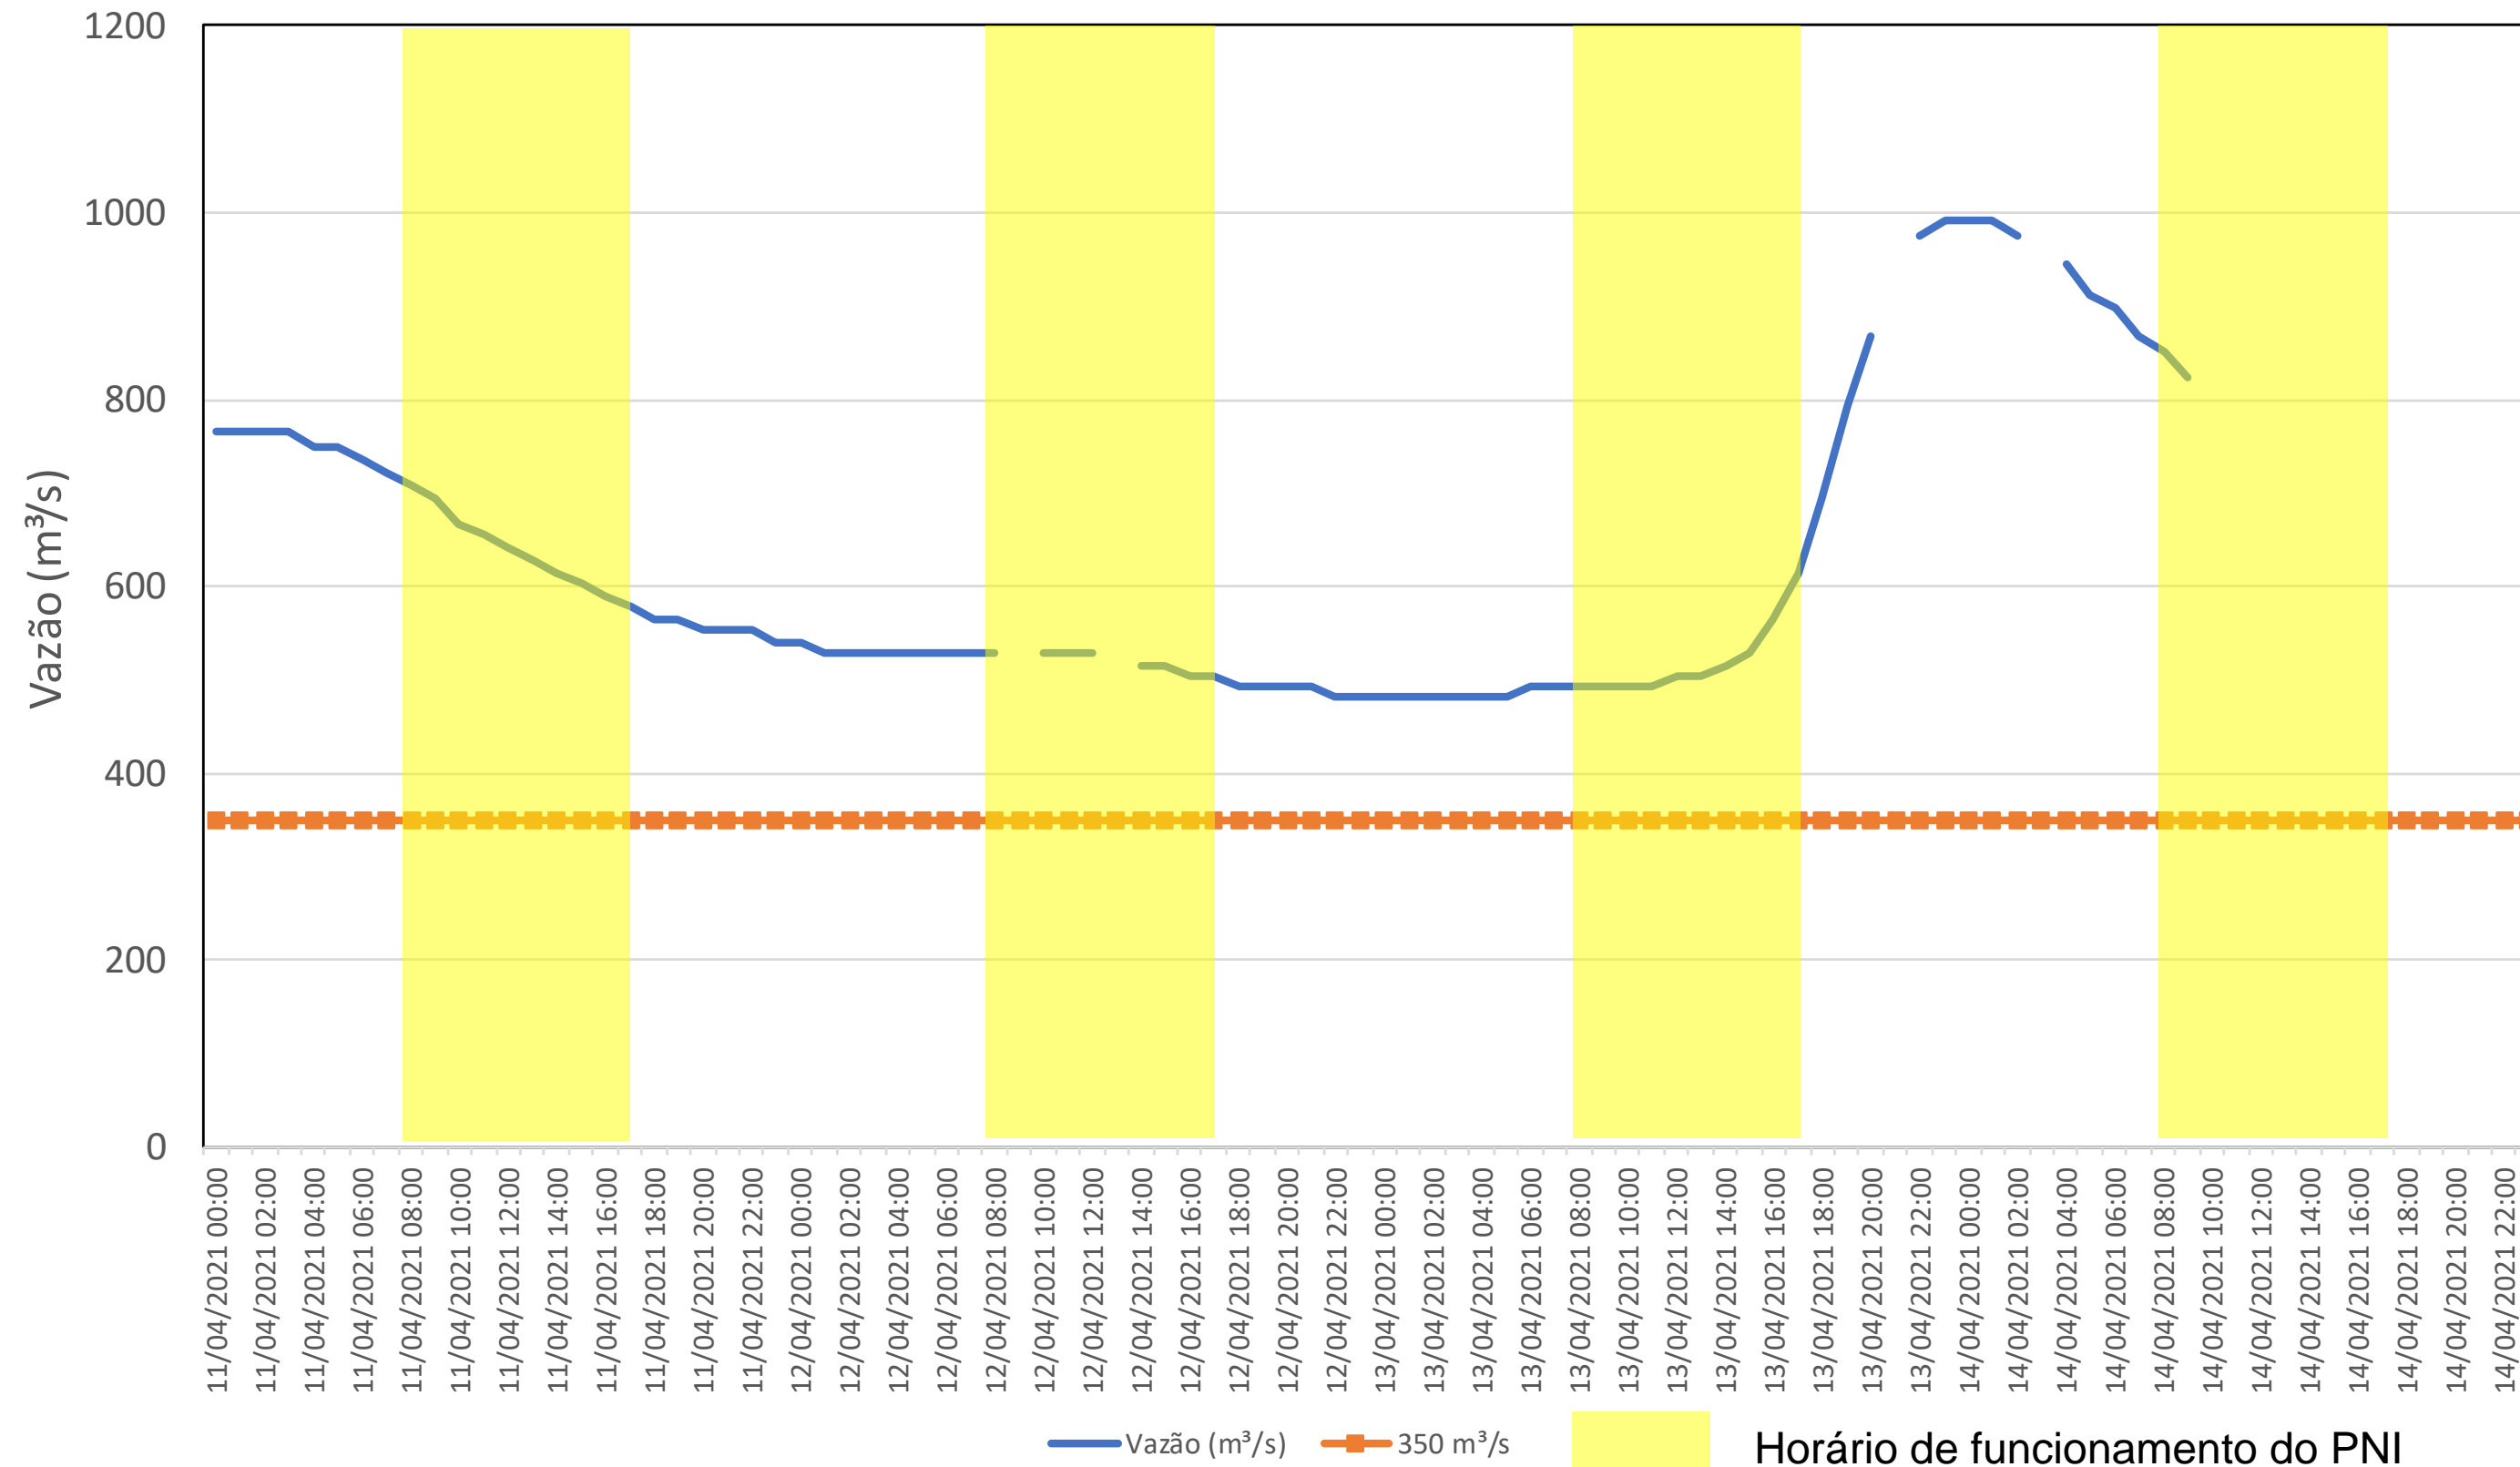

SALA DE SITUAÇÃO

Acompanhamento Bacia do rio Iguaçu

14/04/2021

* Os dados utilizados para o boletim são brutos e estão sujeitos a consistência.

SALA DE SITUAÇÃO

Estação Fluviométrica UHE Itaipu Hotel Cataratas

SALA DE SITUAÇÃO

Acompanhamento Bacia do rio Uruguai

14/04/2021

* Os dados utilizados para o boletim são brutos e estão sujeitos a consistência.