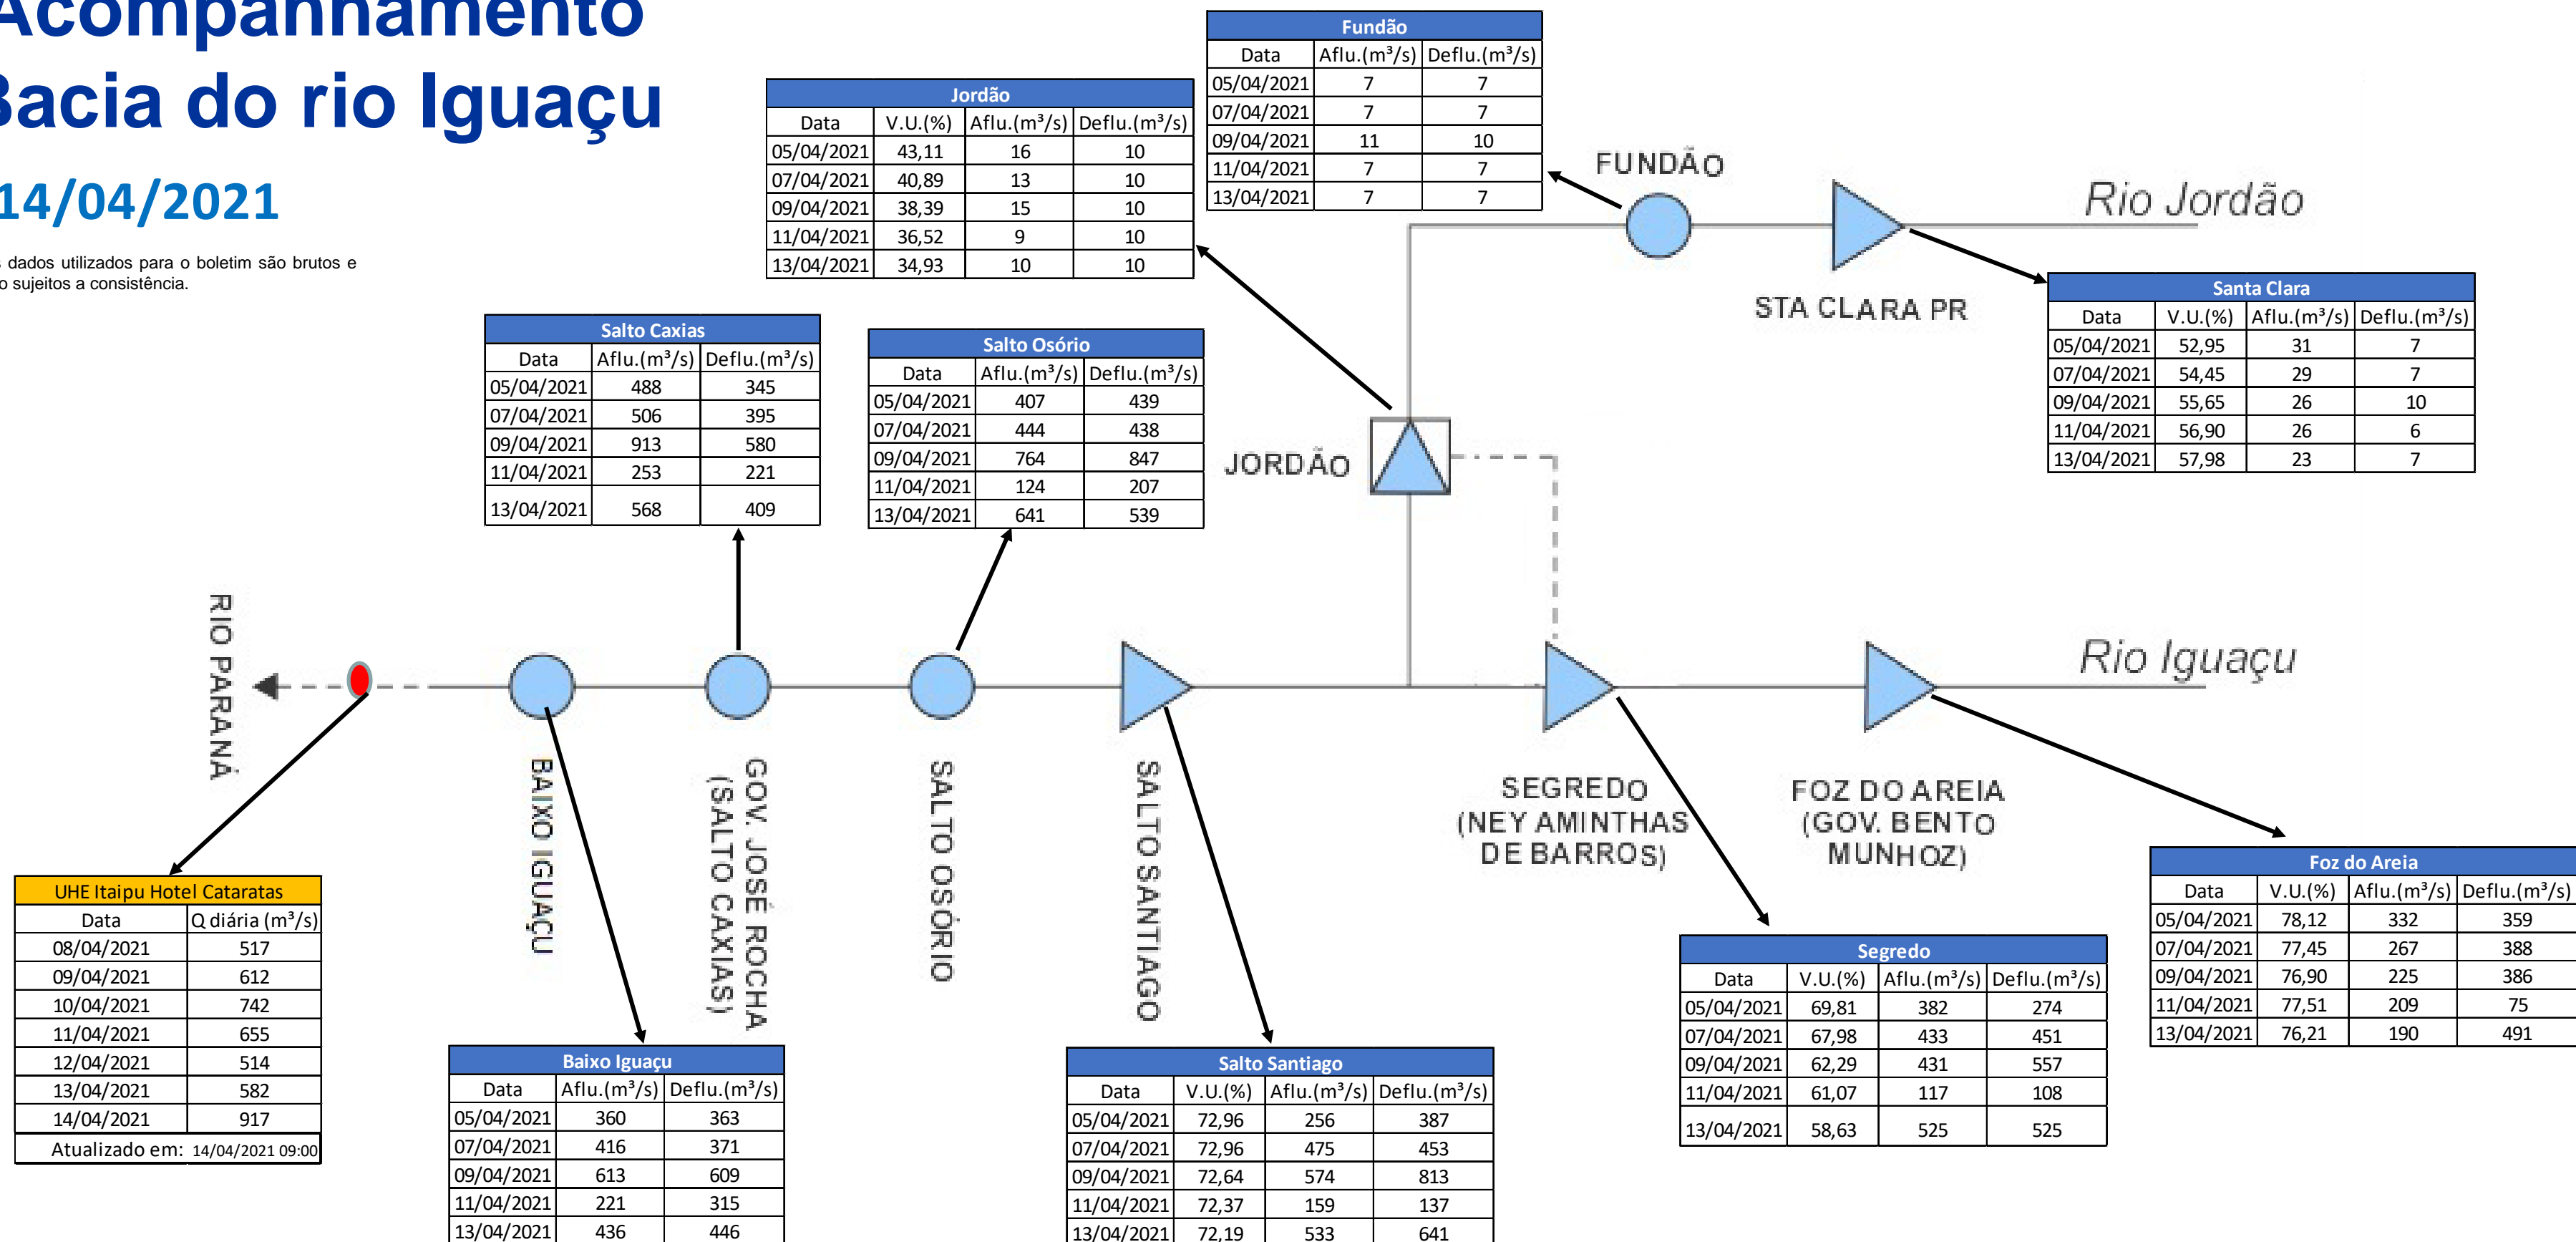

SALA DE SITUAÇÃO

Acompanhamento Bacia do rio Iguaçu

14/04/2021

* Os dados utilizados para o boletim são brutos e estão sujeitos a consistência.

SALA DE SITUAÇÃO

Estação Fluviométrica UHE Itaipu Hotel Cataratas

SALA DE SITUAÇÃO

Acompanhamento Bacia do rio Uruguai

14/04/2021

* Os dados utilizados para o boletim são brutos e estão sujeitos a consistência.