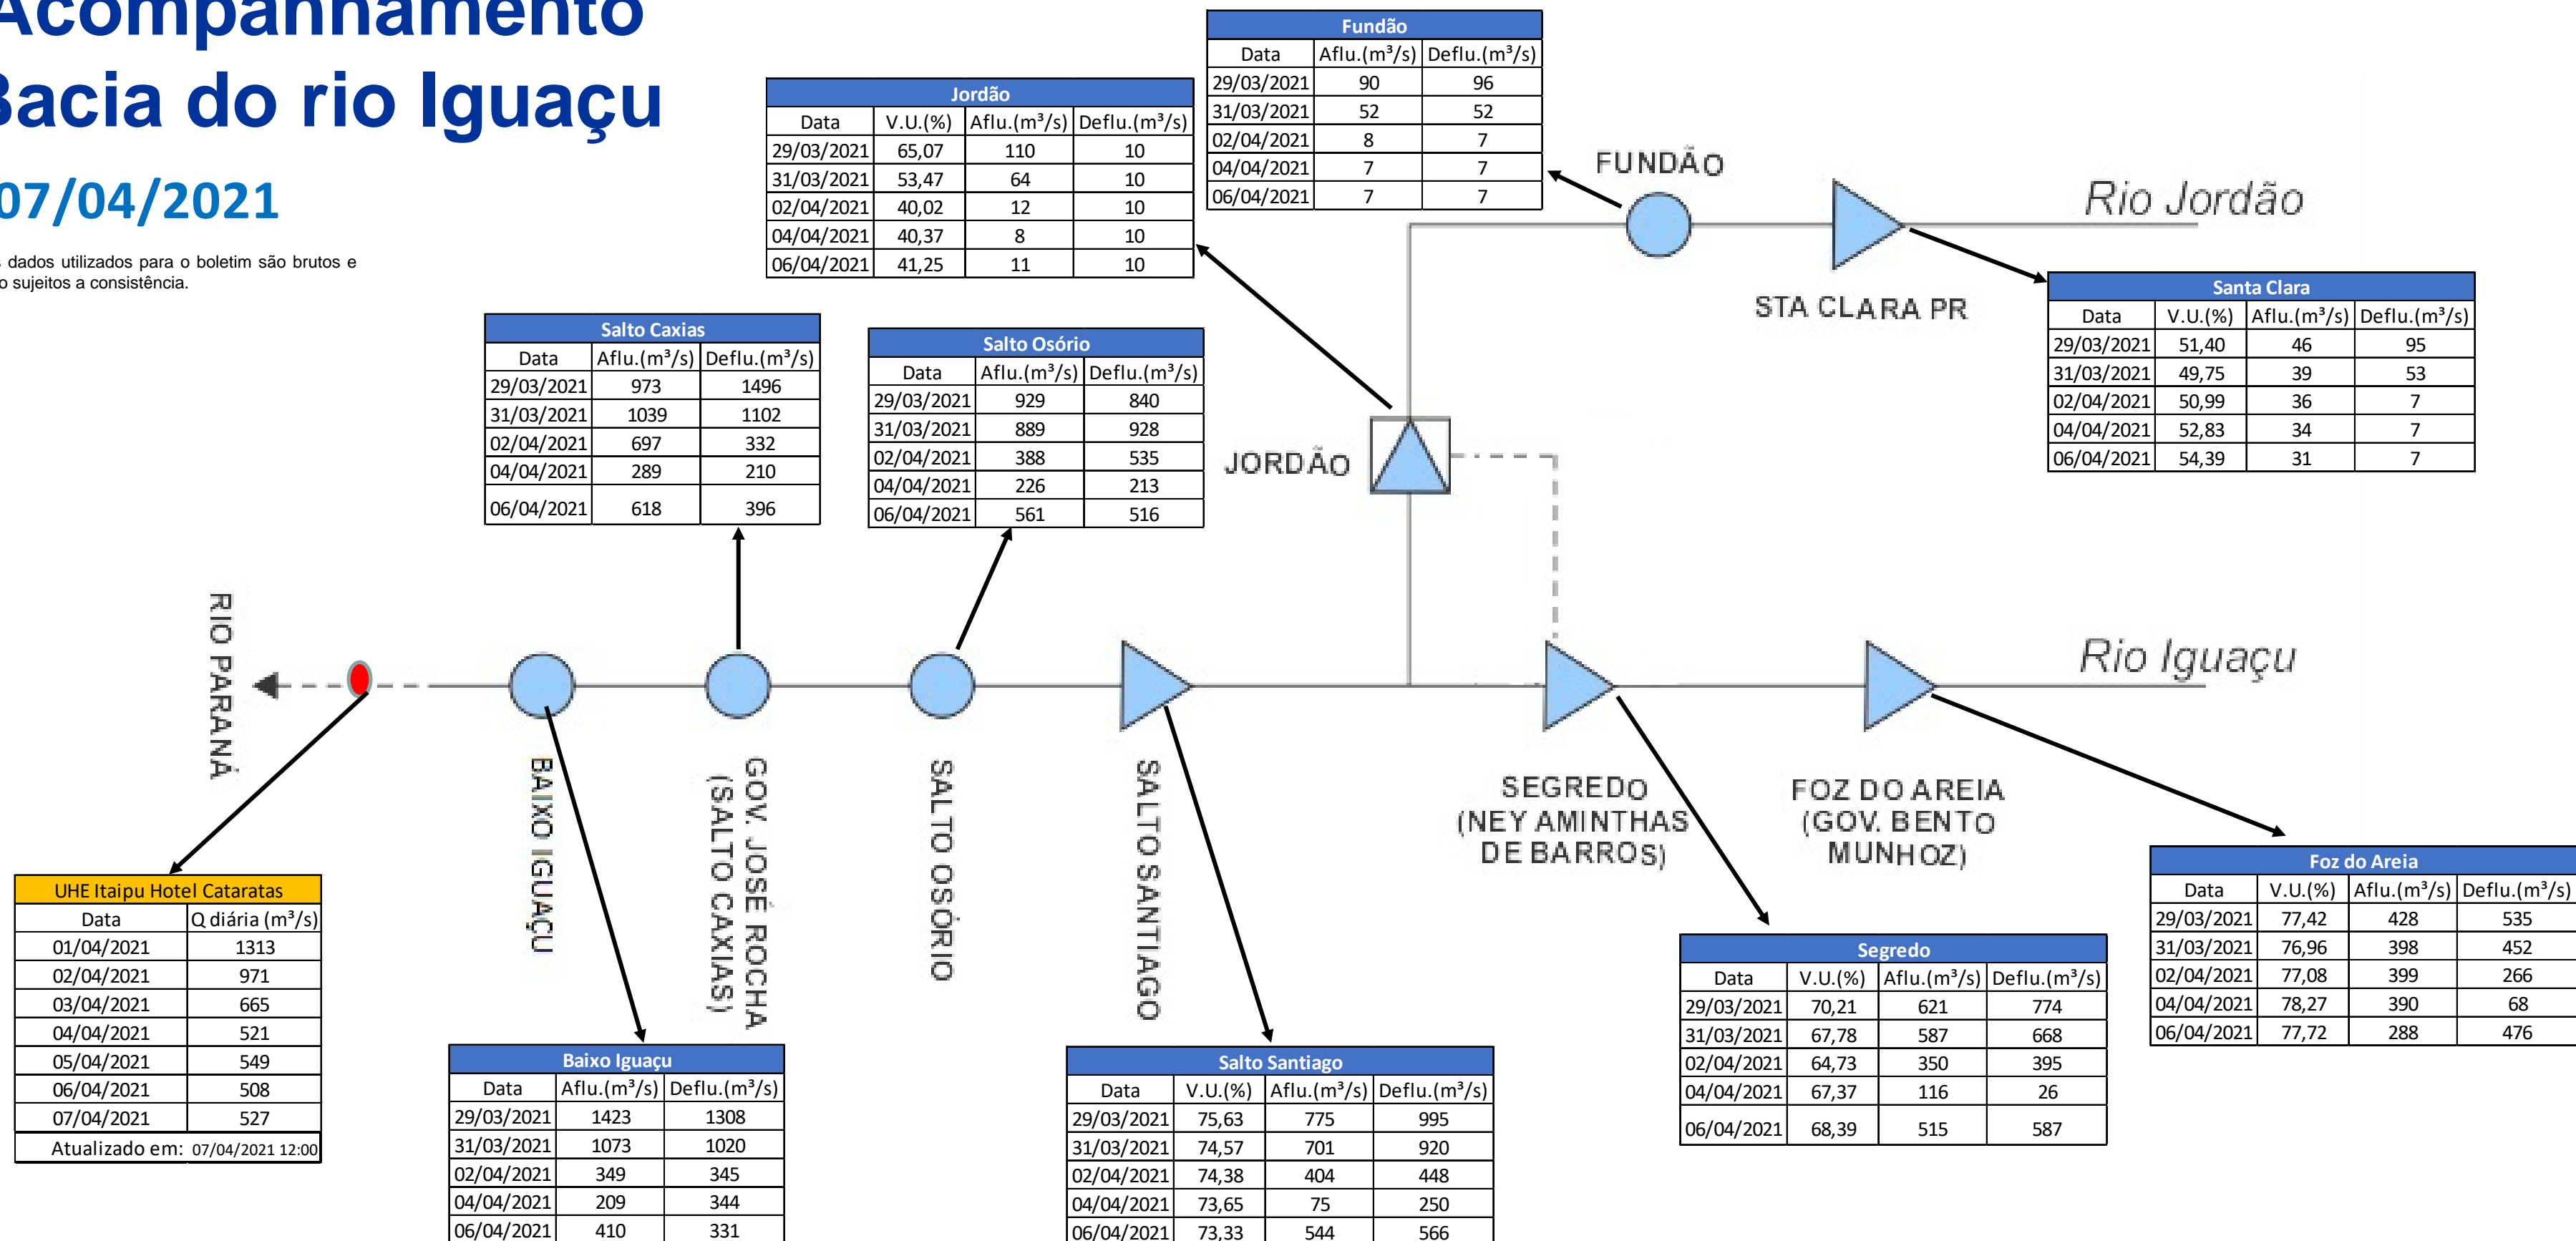

SALA DE SITUAÇÃO

Acompanhamento Bacia do rio Iguaçu

07/04/2021

* Os dados utilizados para o boletim são brutos e estão sujeitos a consistência.

SALA DE SITUAÇÃO

Estação Fluviométrica UHE Itaipu Hotel Cataratas

SALA DE SITUAÇÃO

Acompanhamento Bacia do rio Uruguai

07/04/2021

* Os dados utilizados para o boletim são brutos e estão sujeitos a consistência.