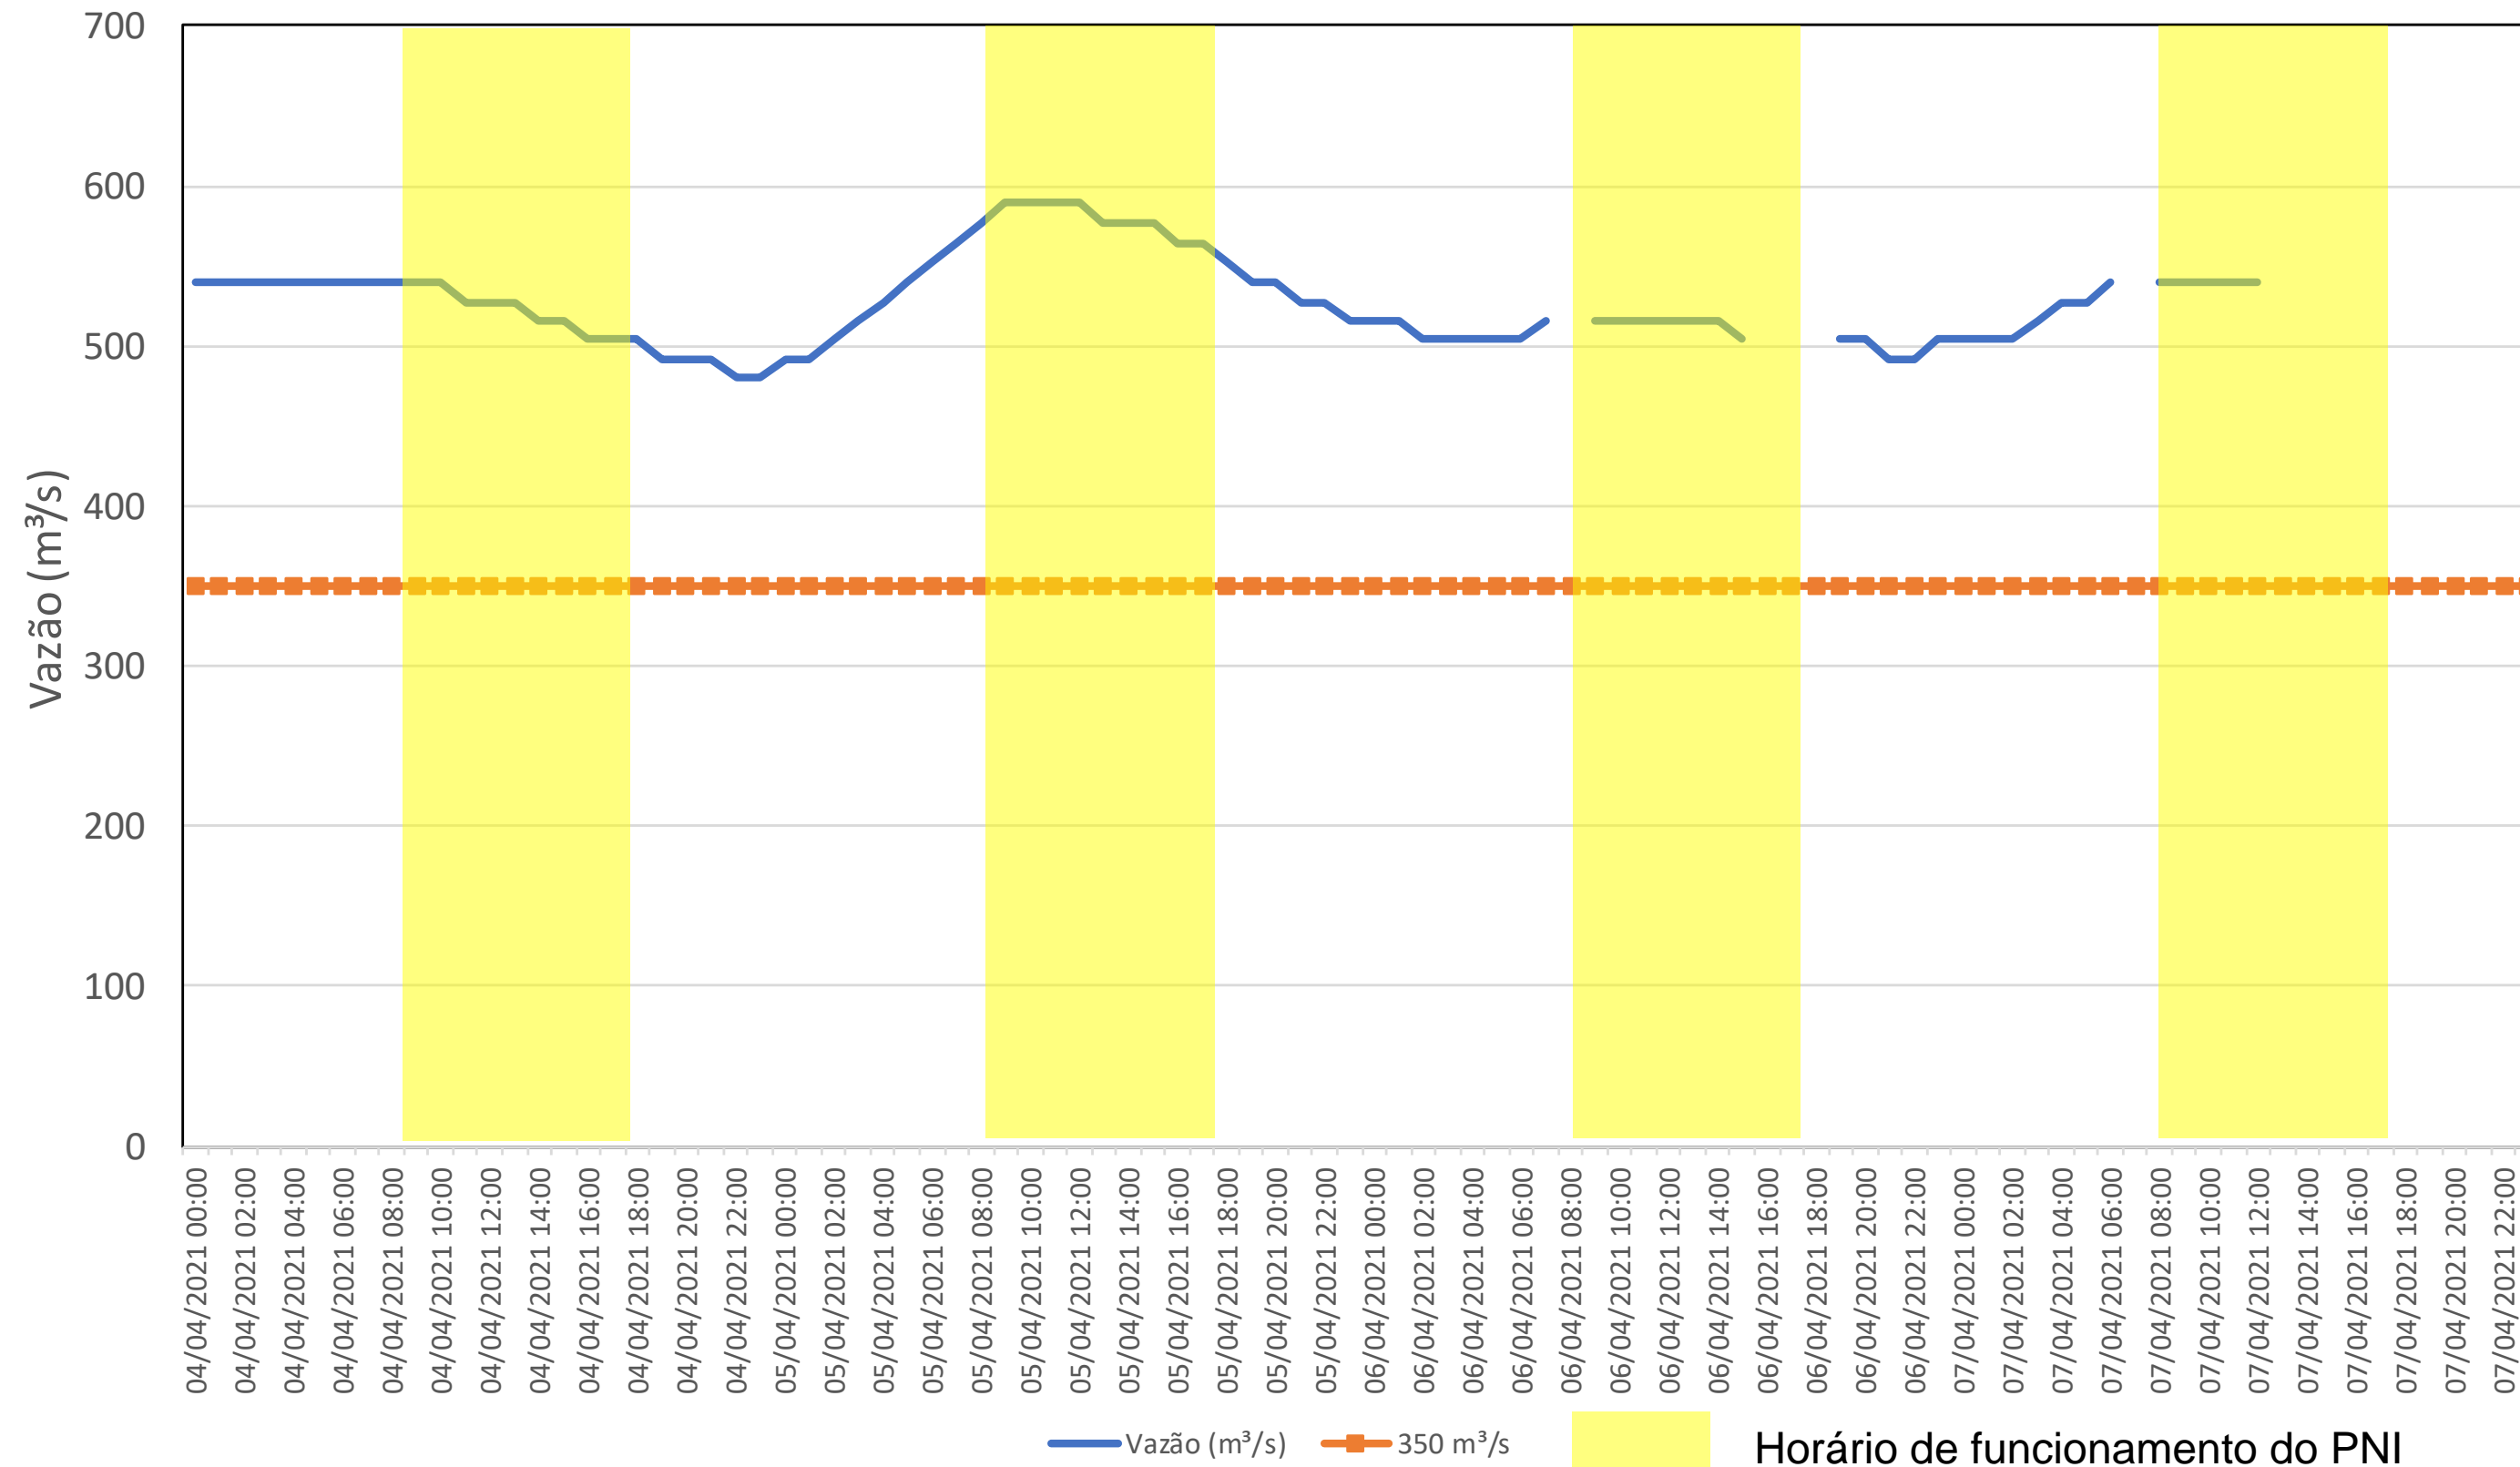

SALA DE SITUAÇÃO

Acompanhamento Bacia do rio Iguaçu

07/04/2021

* Os dados utilizados para o boletim são brutos e estão sujeitos a consistência.

SALA DE SITUAÇÃO

Estação Fluviométrica UHE Itaipu Hotel Cataratas

SALA DE SITUAÇÃO

Acompanhamento Bacia do rio Uruguai

07/04/2021

* Os dados utilizados para o boletim são brutos e estão sujeitos a consistência.