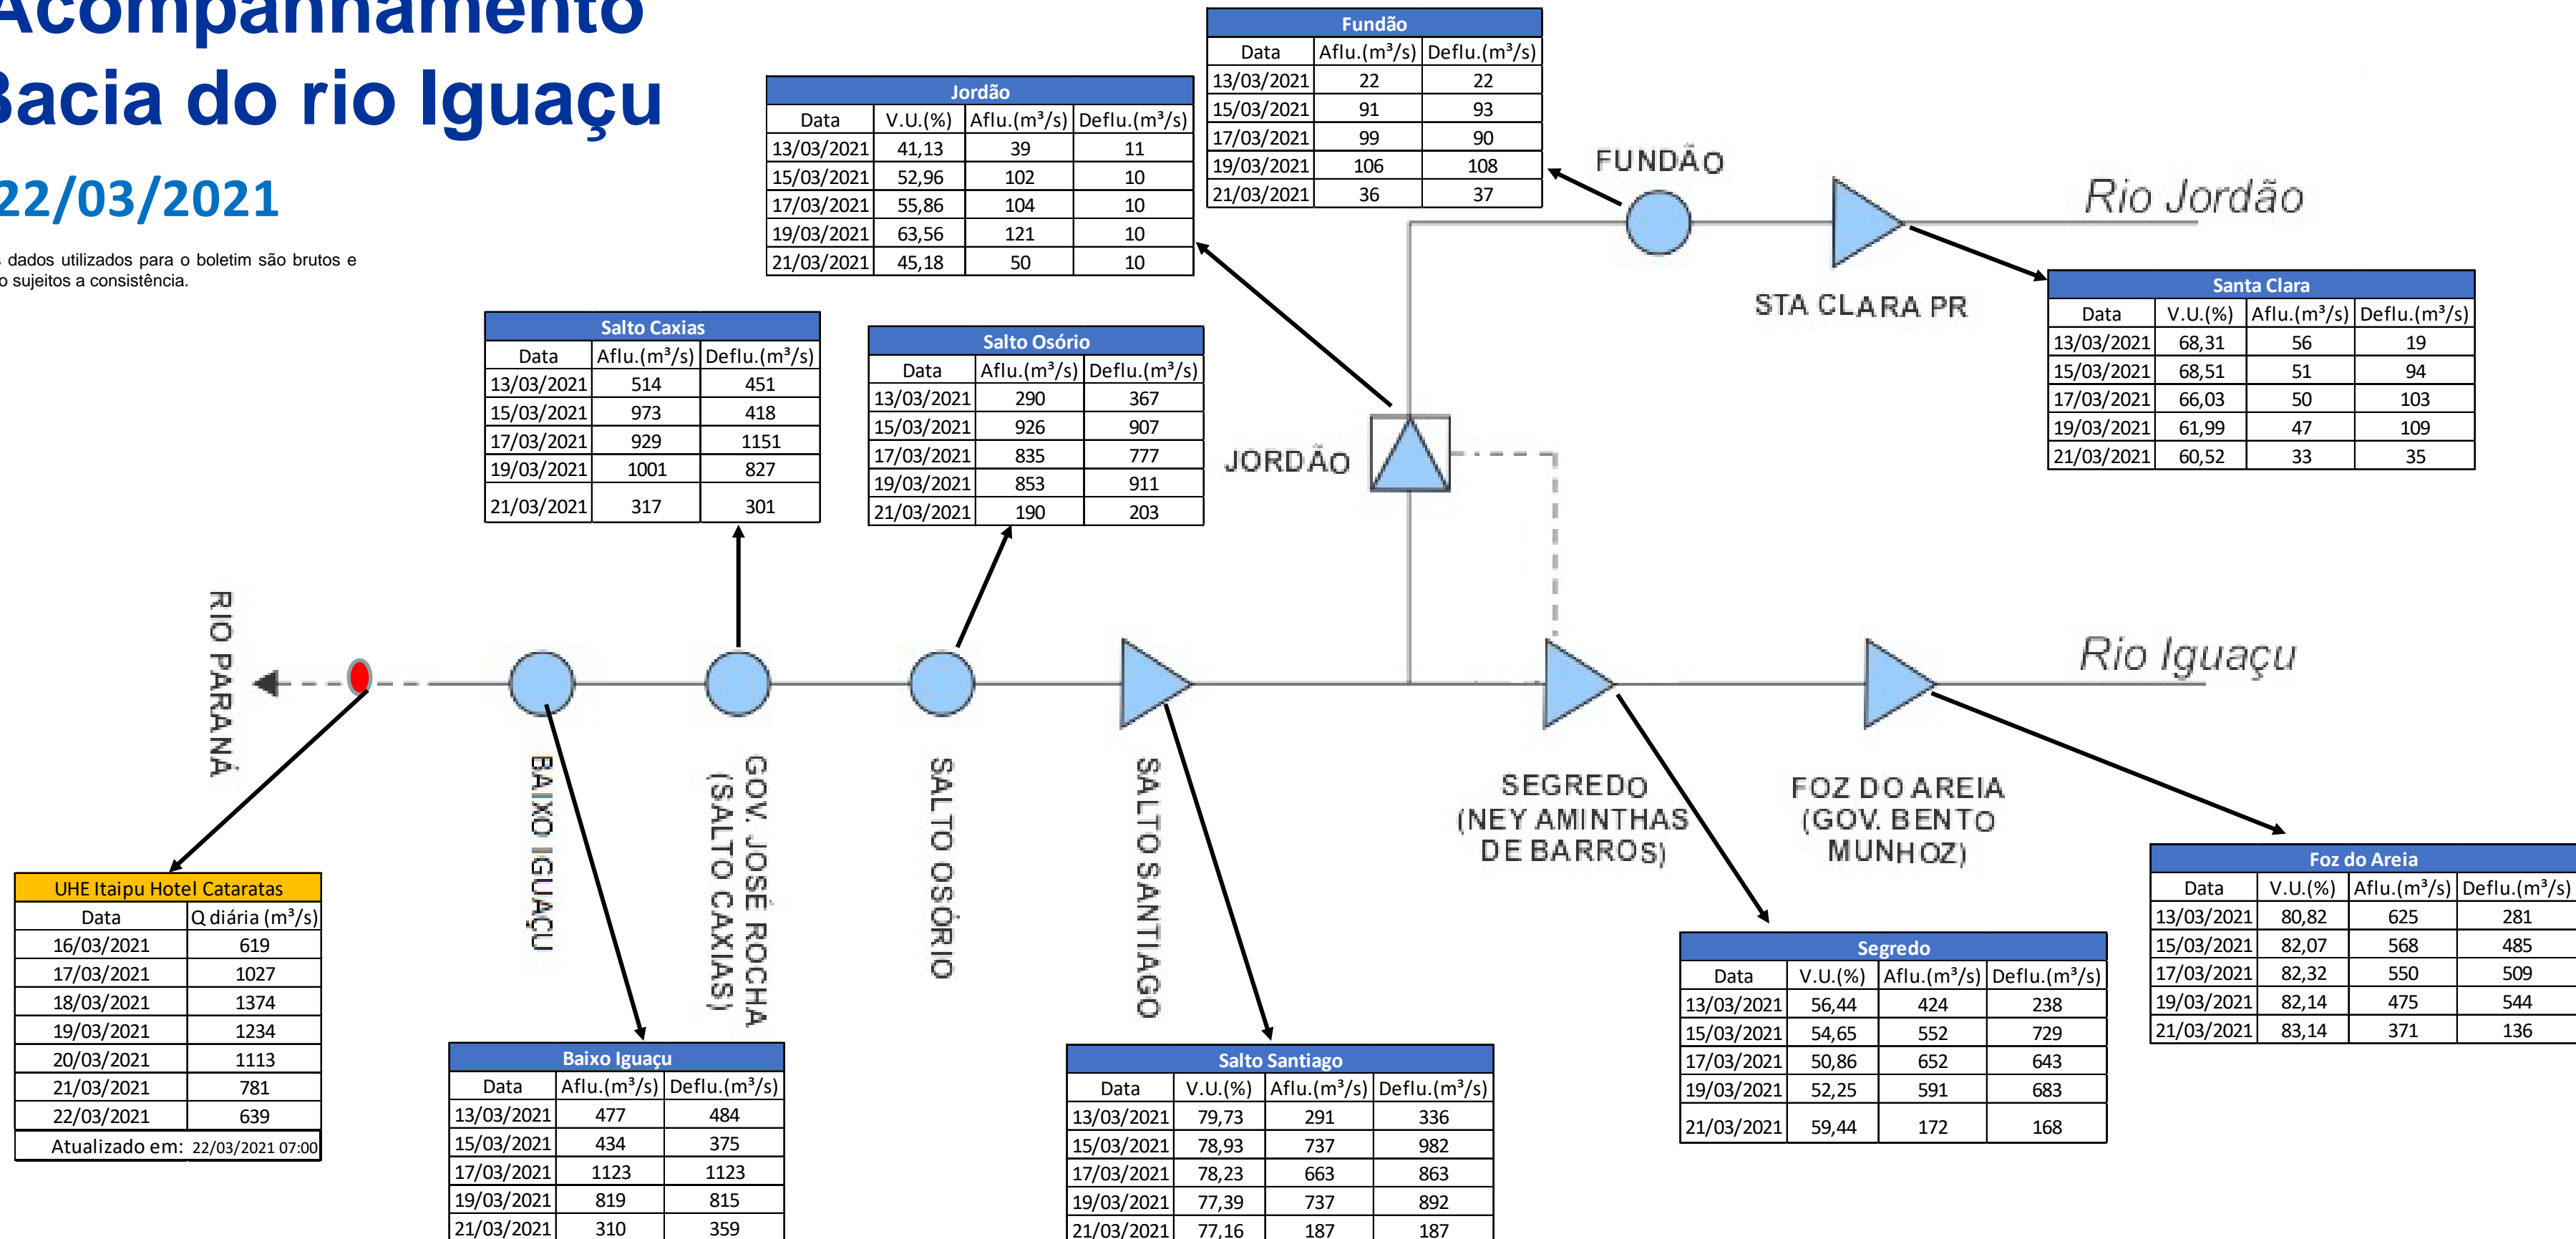

SALA DE SITUAÇÃO

Acompanhamento Bacia do rio Iguaçu

22/03/2021

* Os dados utilizados para o boletim são brutos e estão sujeitos a consistência.

SALA DE SITUAÇÃO

Estação Fluviométrica UHE Itaipu Hotel Cataratas

SALA DE SITUAÇÃO

Acompanhamento Bacia do rio Uruguai

22/03/2021

* Os dados utilizados para o boletim são brutos e estão sujeitos a consistência.