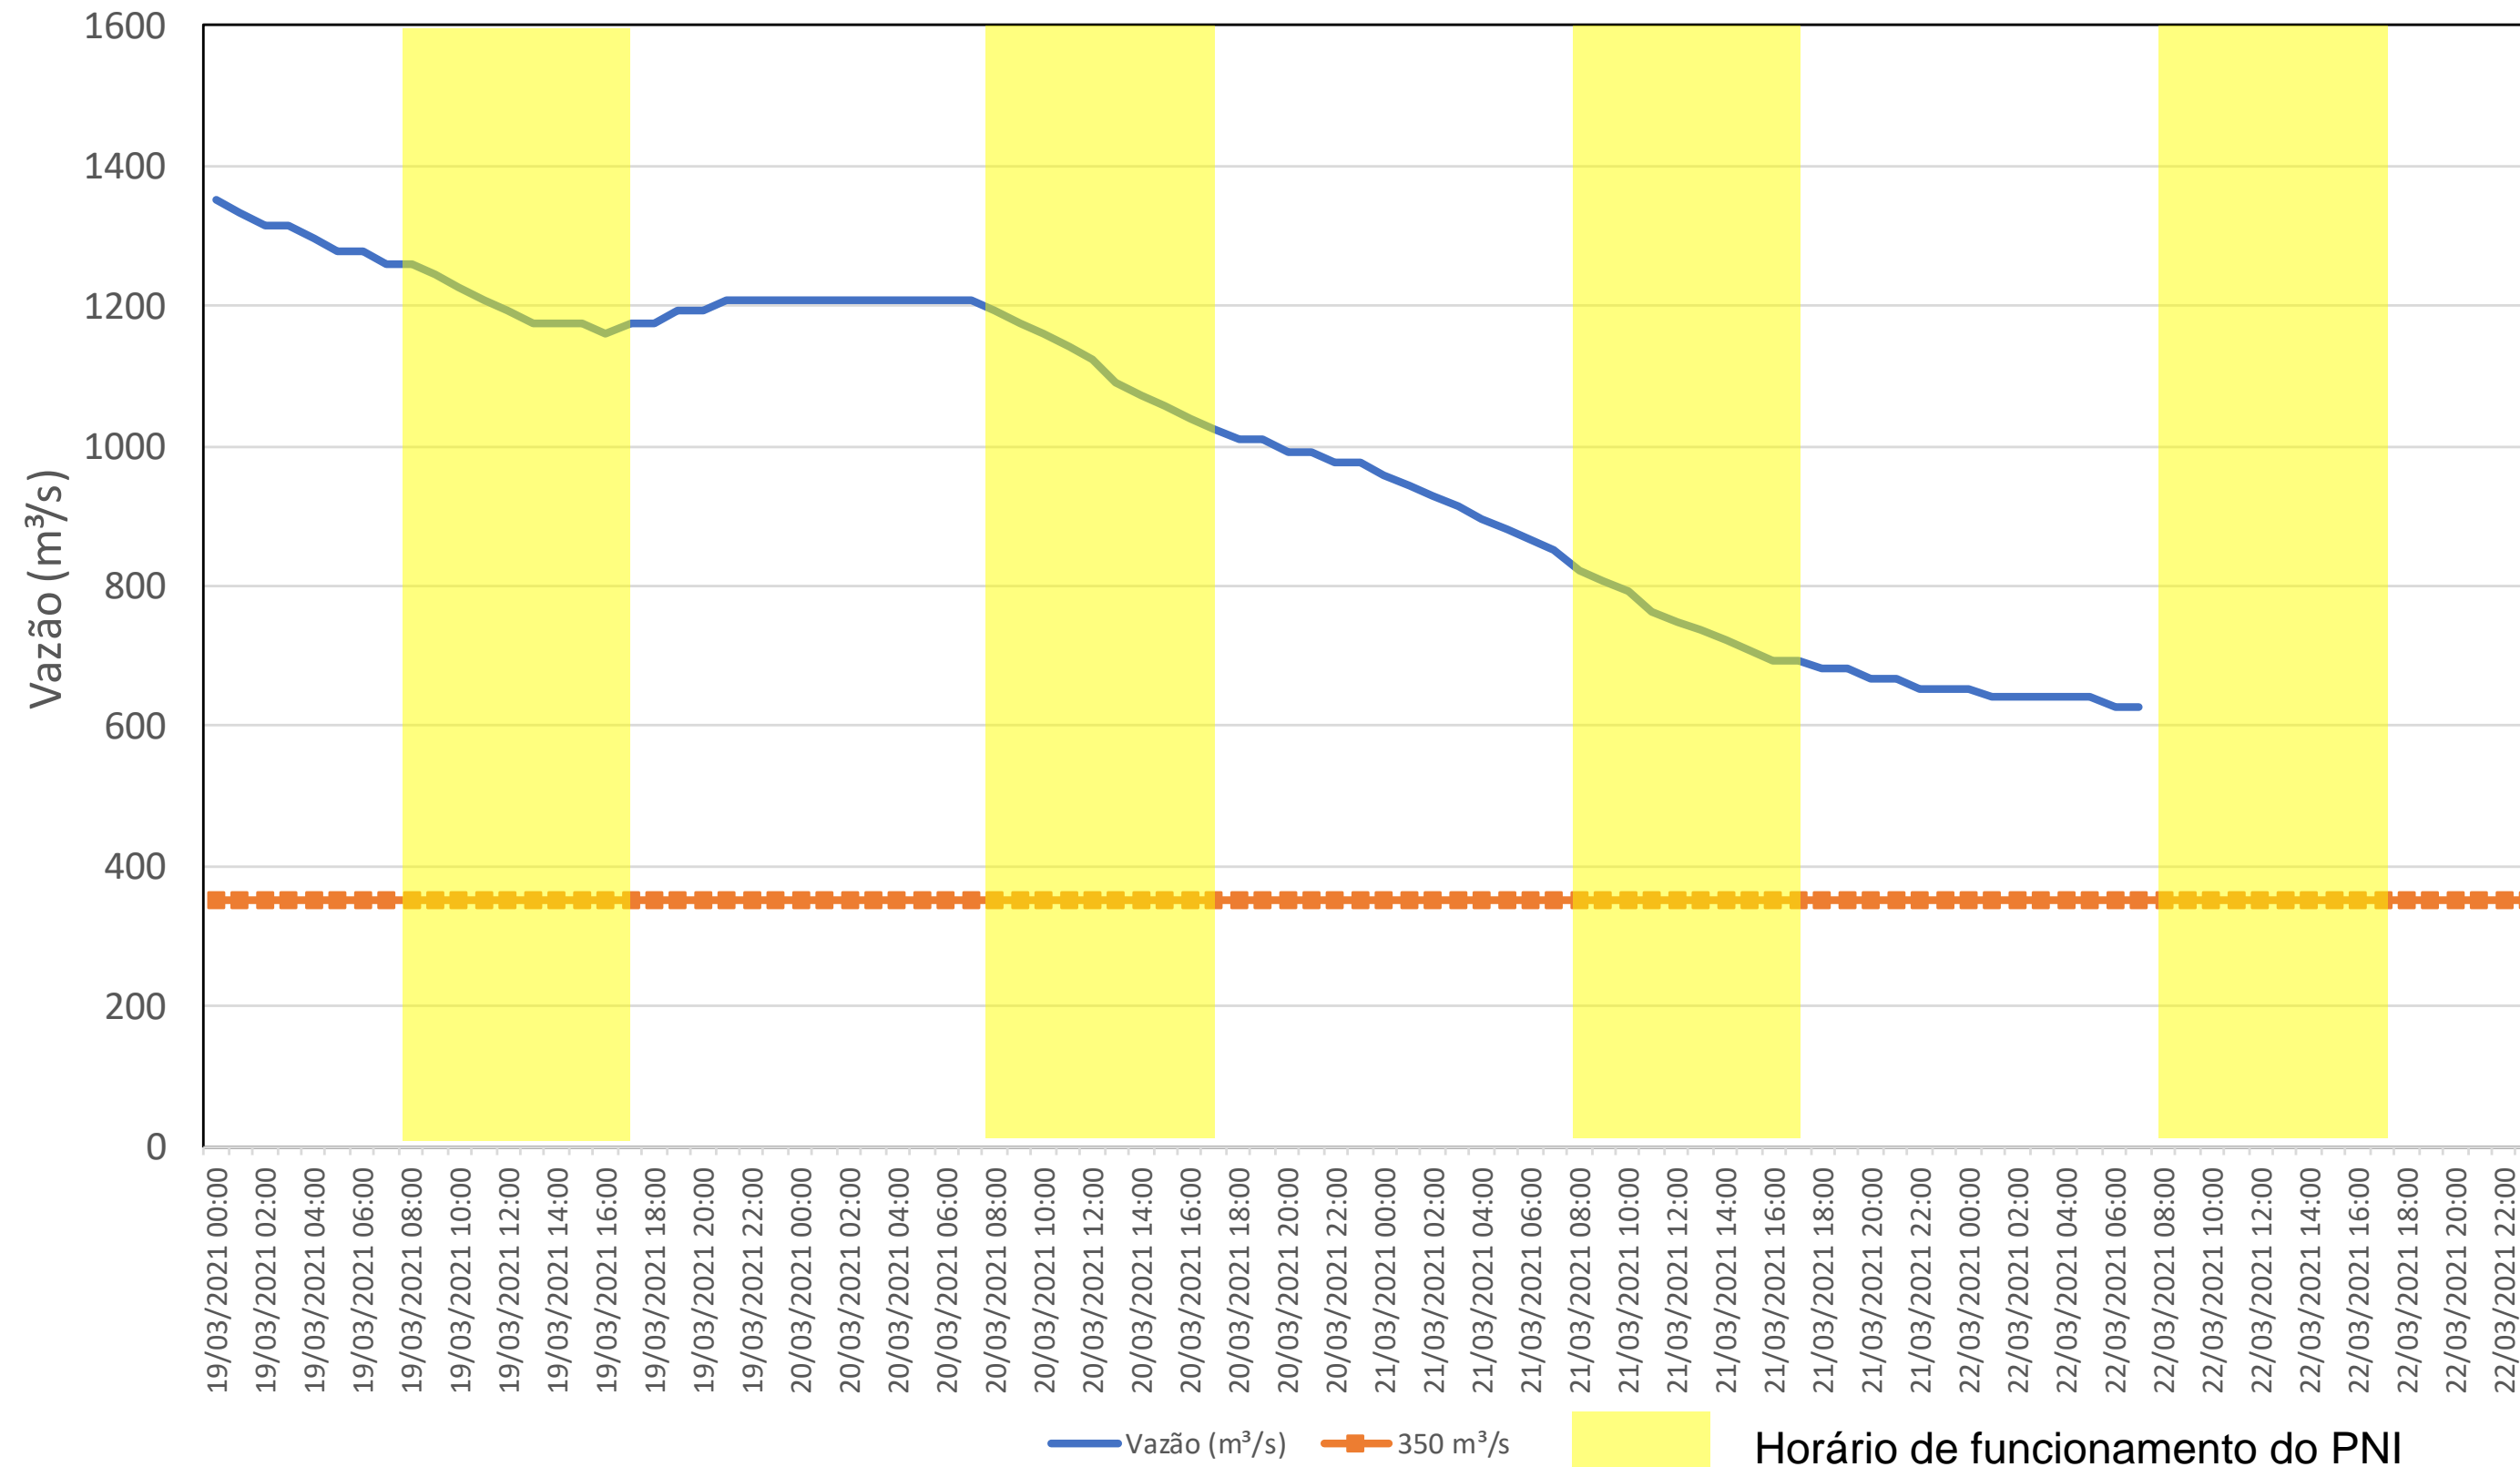

SALA DE SITUAÇÃO

Acompanhamento Bacia do rio Iguaçu

22/03/2021

* Os dados utilizados para o boletim são brutos e estão sujeitos a consistência.

SALA DE SITUAÇÃO

Estação Fluviométrica UHE Itaipu Hotel Cataratas

SALA DE SITUAÇÃO

Acompanhamento Bacia do rio Uruguai

22/03/2021

* Os dados utilizados para o boletim são brutos e estão sujeitos a consistência.