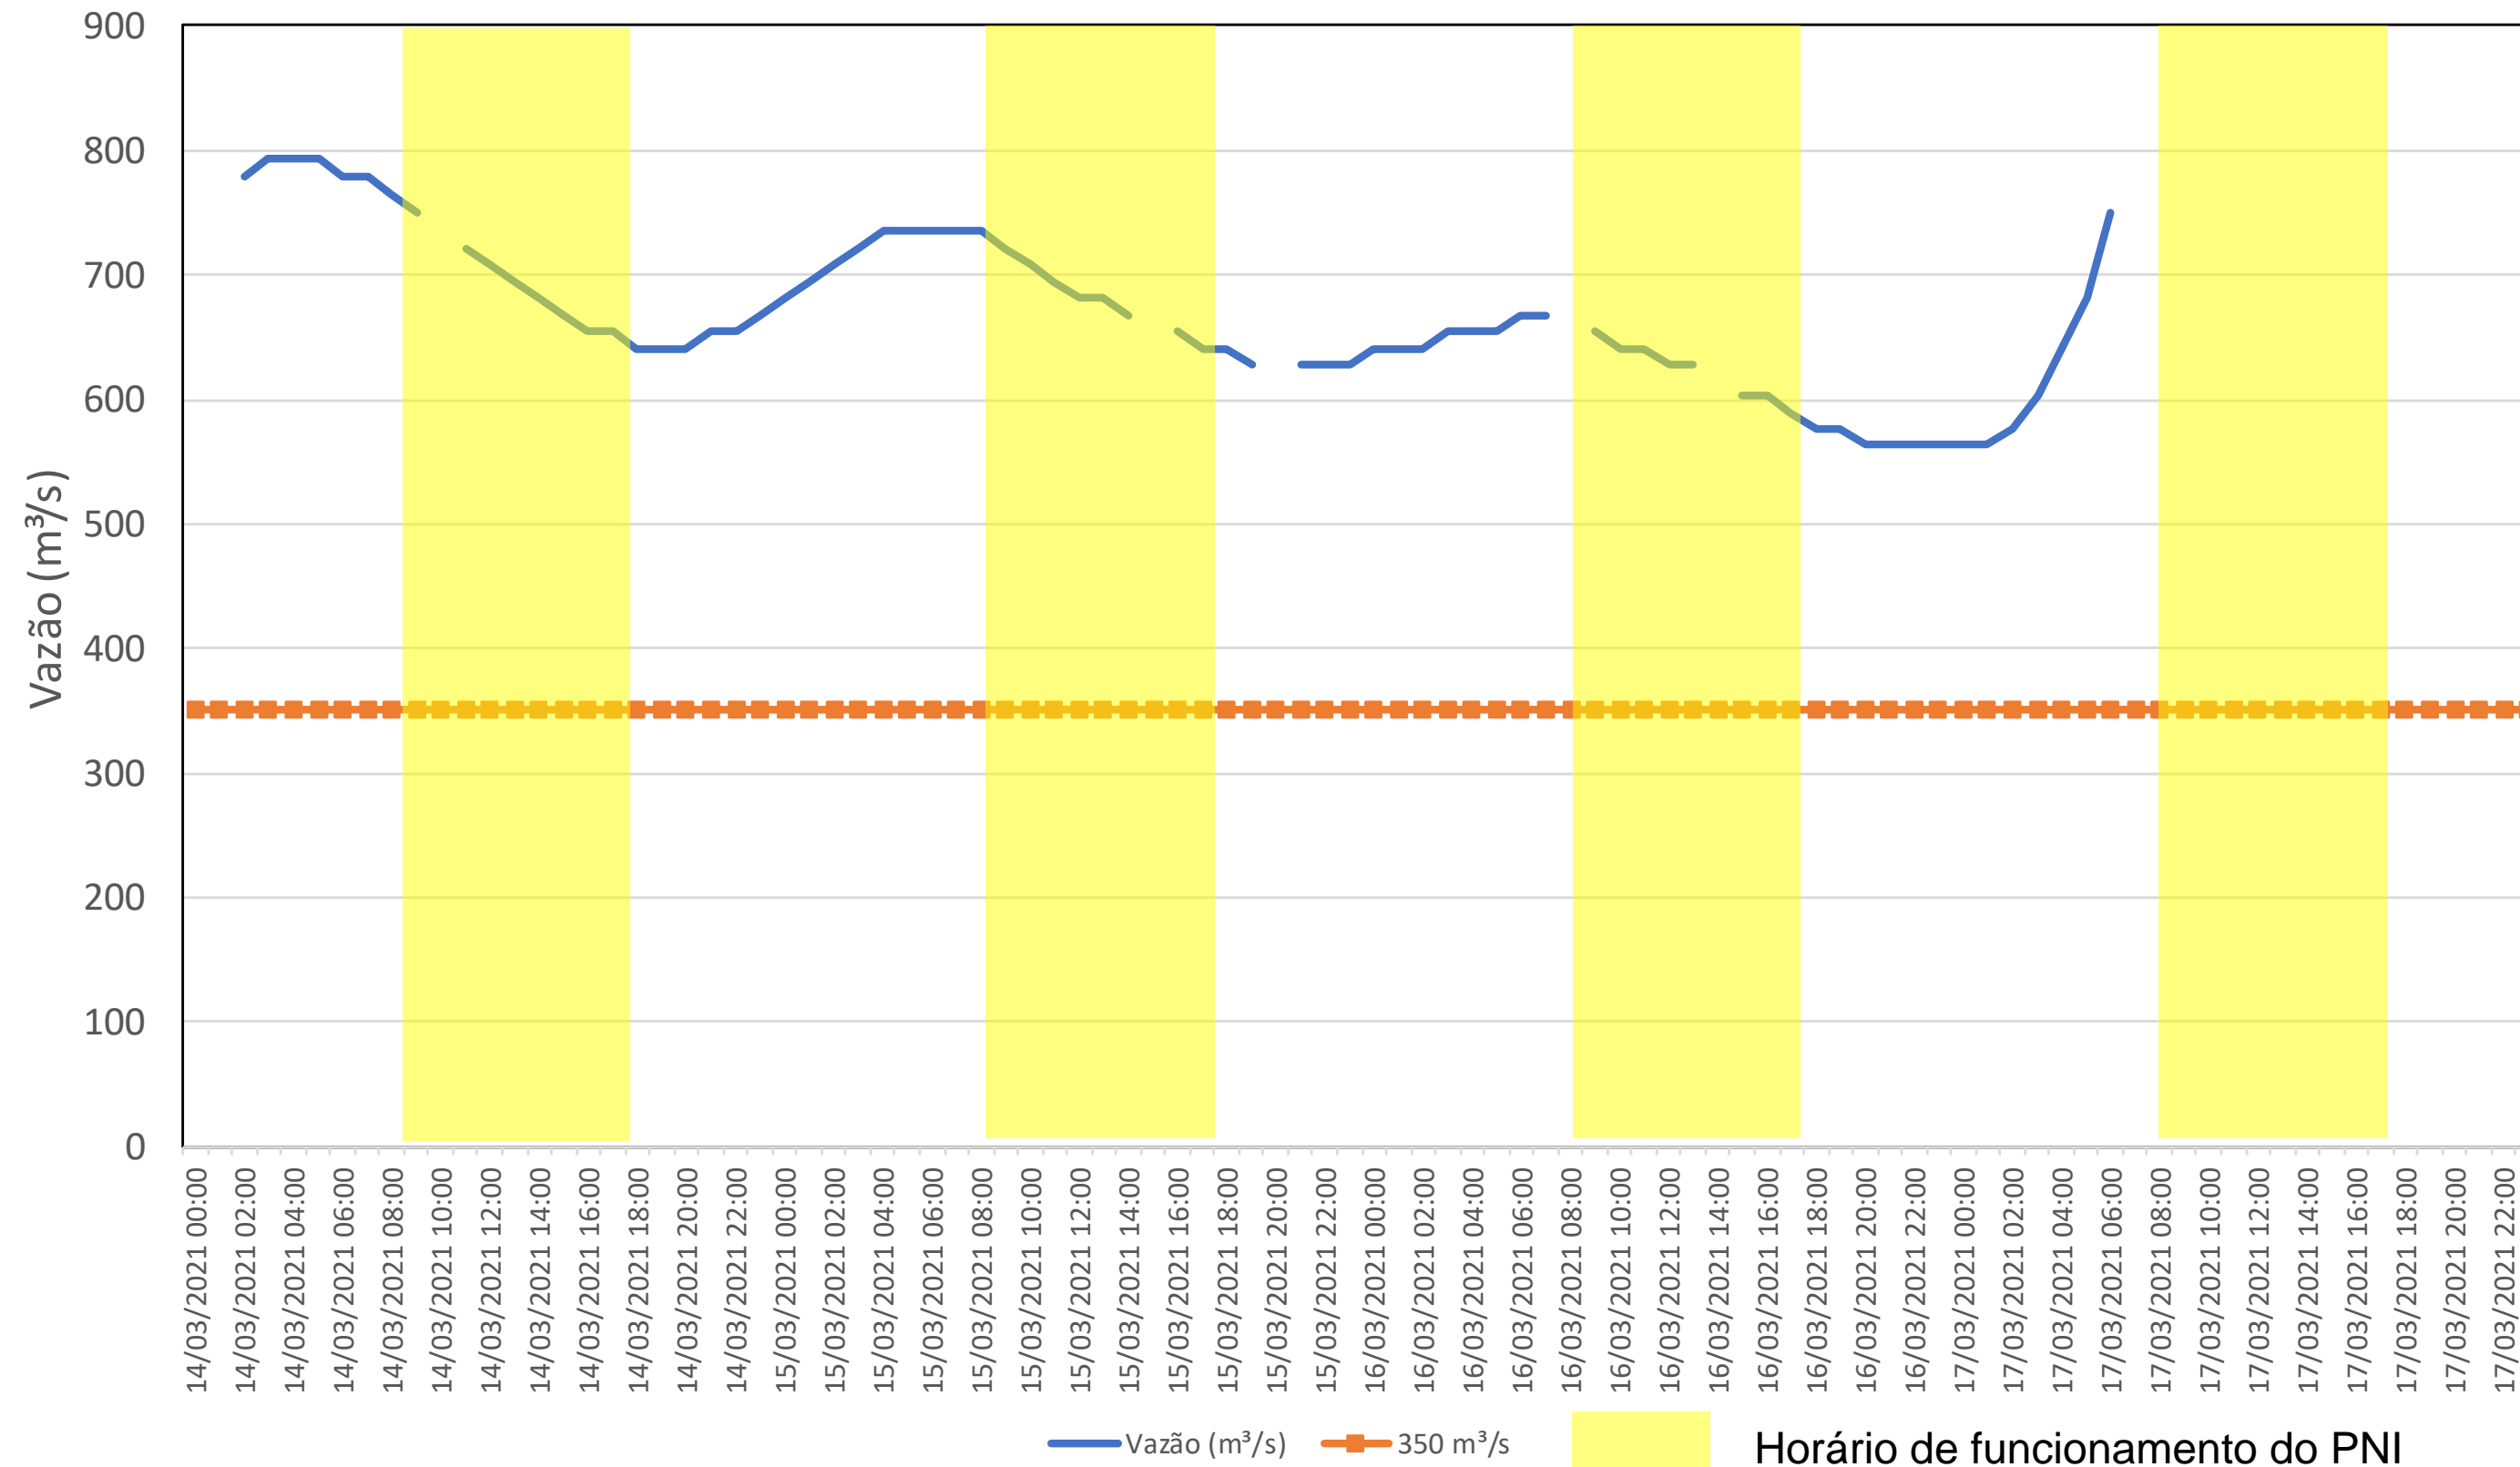

SALA DE SITUAÇÃO

Acompanhamento Bacia do rio Iguaçu

17/03/2021

* Os dados utilizados para o boletim são brutos e estão sujeitos a consistência.

SALA DE SITUAÇÃO

Estação Fluviométrica UHE Itaipu Hotel Cataratas

SALA DE SITUAÇÃO

Acompanhamento Bacia do rio Uruguai

17/03/2021

* Os dados utilizados para o boletim são brutos e estão sujeitos a consistência.