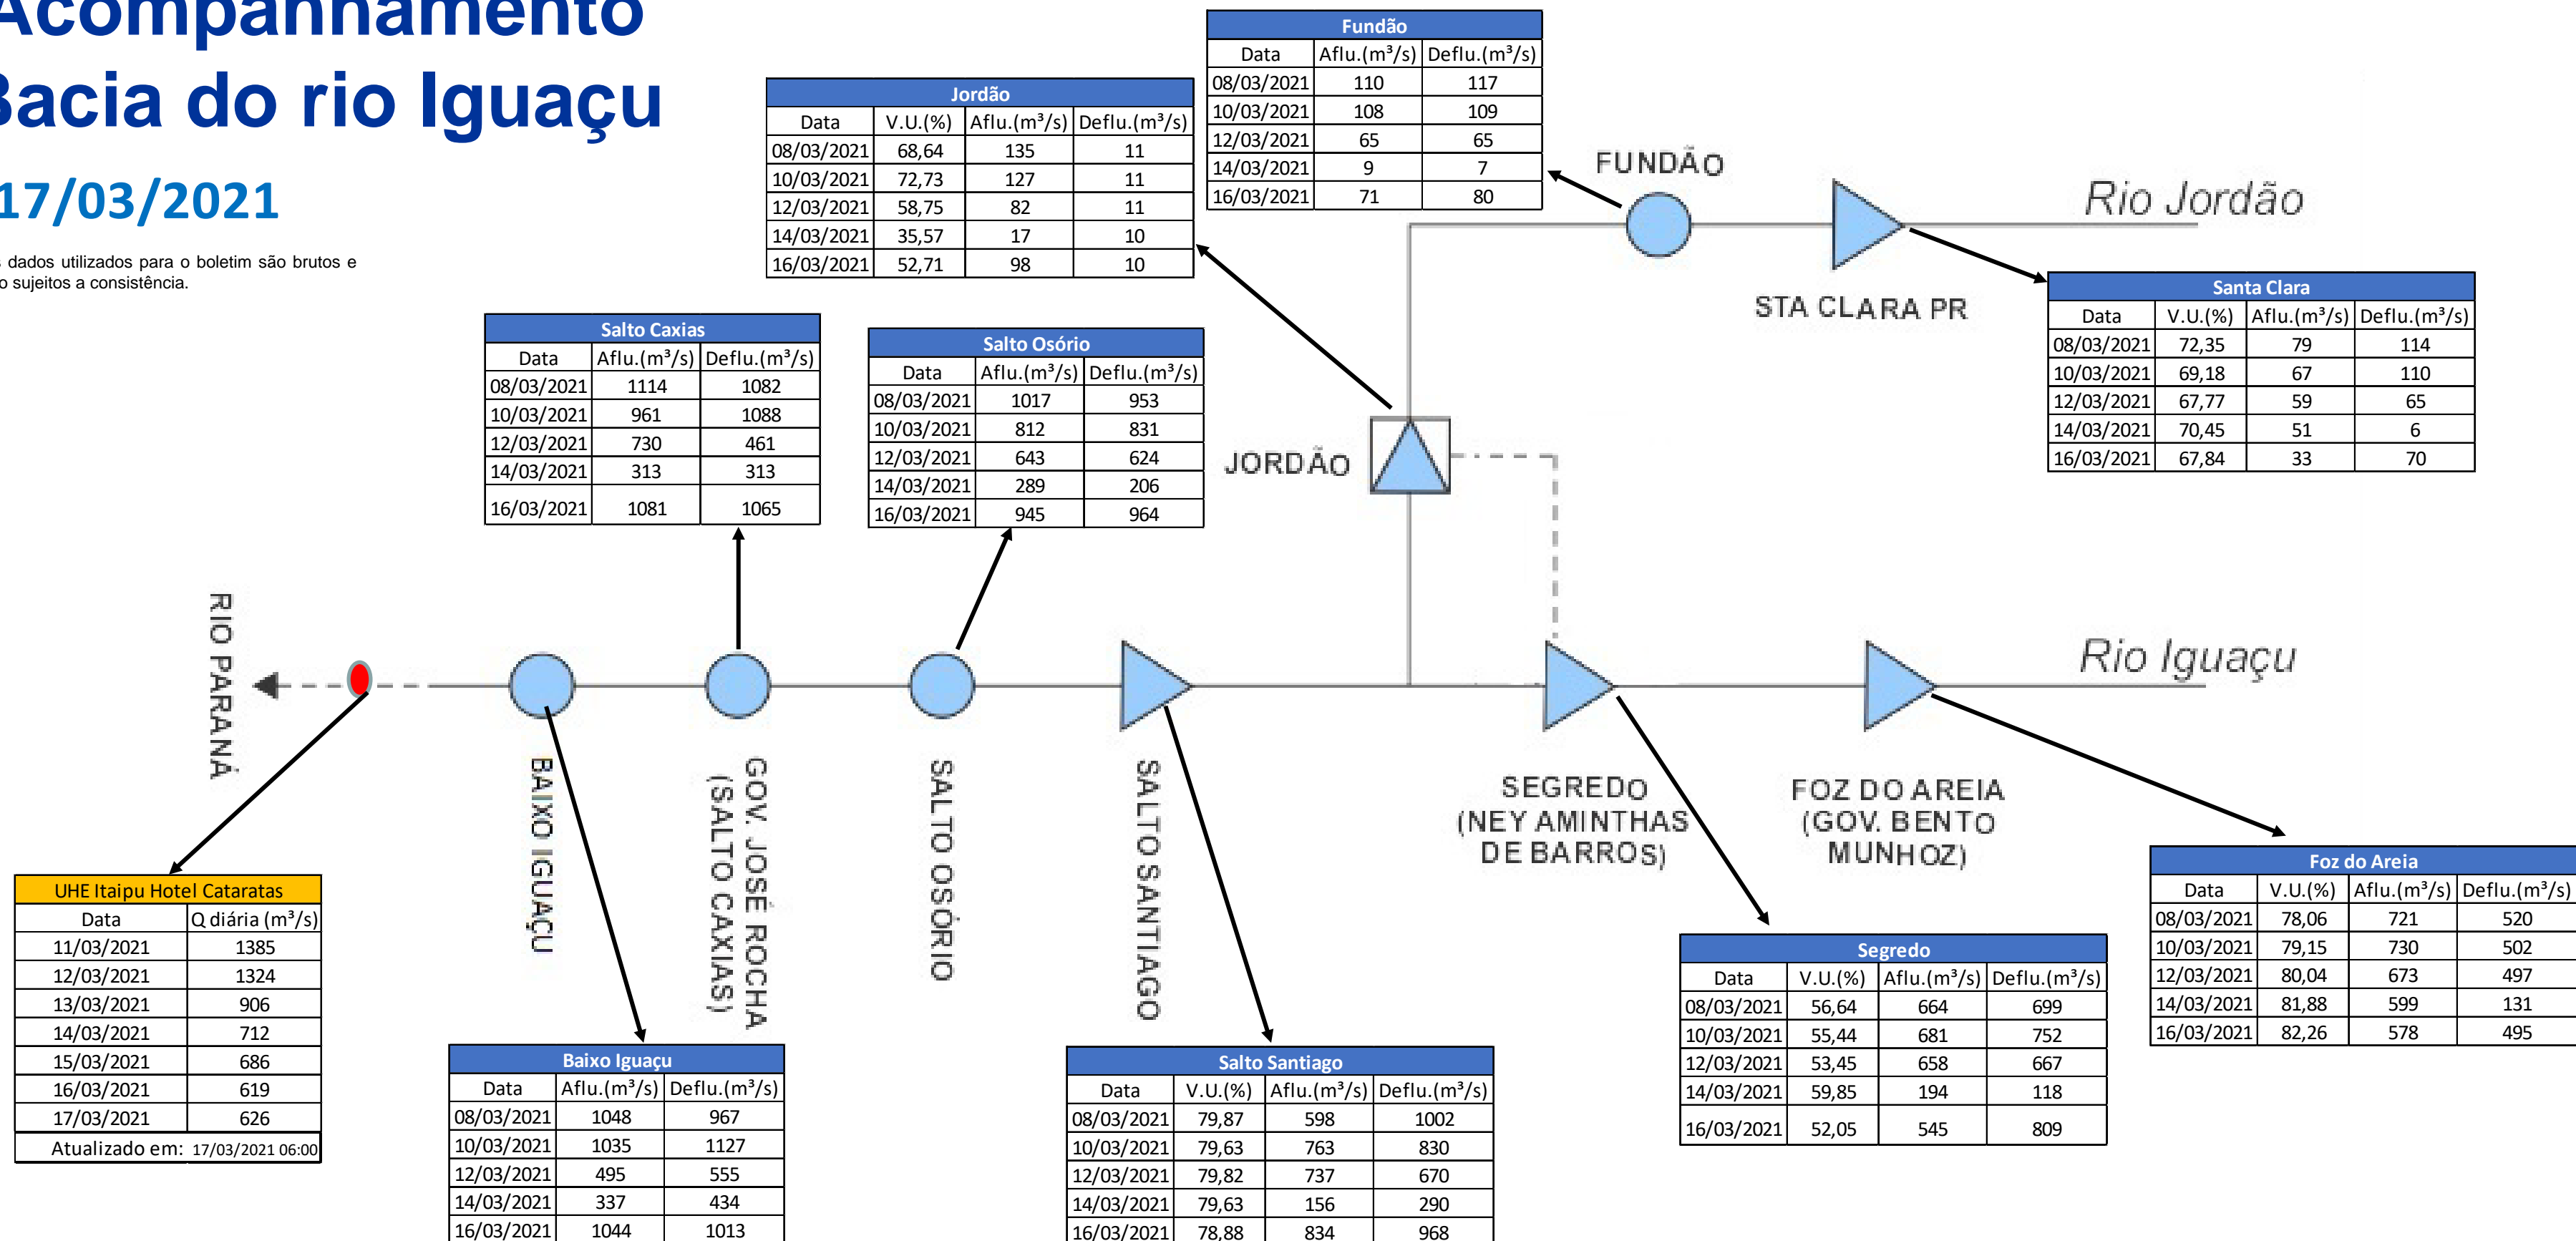

SALA DE SITUAÇÃO

Acompanhamento Bacia do rio Iguaçu

17/03/2021

* Os dados utilizados para o boletim são brutos e estão sujeitos a consistência.

SALA DE SITUAÇÃO

Estação Fluviométrica UHE Itaipu Hotel Cataratas

SALA DE SITUAÇÃO

Acompanhamento Bacia do rio Uruguai

17/03/2021

* Os dados utilizados para o boletim são brutos e estão sujeitos a consistência.